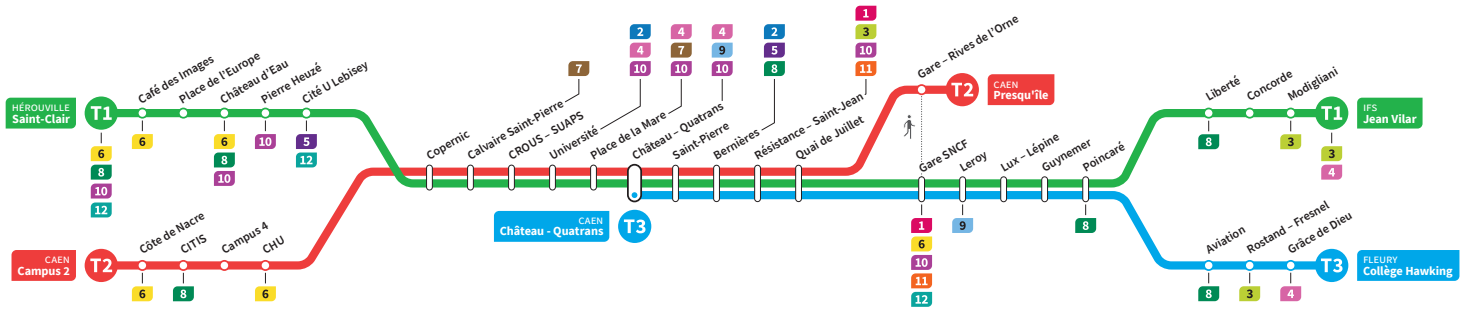

HÉROUVILLE Saint-Clair
CAEN Campus 2
CAEN Château Quatrans

IFS Jean Vilar
CAEN Presqu'île
FLEURY Collège Hawking

Ligne accessible
Tous les arrêts de cette ligne
sont accessibles aux personnes
à mobilité réduite.

Horaires valables jusqu'au dimanche 11 juillet 2021 inclus*

Lundi à vendredi : Direction → IFS - Jean Vilar / CAEN - Presqu'île / FLEURY - Collège Hawking

	T1	T2	T3	T1	T2	T3	T1	T2	T1	T2	T3	T1	T2	T3	T1	
Campus 2		5.38														
CHU		5.44														
Hérouville Saint-Clair	5.24	-		6.03	-		6.23	-	6.34	-		6.45	-		6.55	
Pierre Heuzé	5.29	-		6.08	-		6.28	-	6.40	-		6.50	-		7.01	
Calvaire Saint-Pierre	5.34	5.48		6.14	6.25		6.33	6.38	6.45	6.48		6.55	6.59		7.06	
Université	5.39	5.52		6.18	6.29		6.38	6.43	6.49	6.52		7.00	7.03		7.10	
Château Quatrans	5.41	5.55	6.07	6.21	6.32	6.38	6.41	6.46	6.52	6.55	7.00	7.03	7.06	7.10	7.13	
Saint-Pierre	5.43	5.56	6.09	6.22	6.34	6.39	6.42	6.47	6.53	6.57	7.02	7.04	7.08	7.11	7.15	
Quai de Juillet	5.47	6.00	6.13	6.26	6.37	6.43	6.46	6.51	6.57	7.00	7.05	7.08	7.11	7.15	7.19	
Presqu'île	-	6.04	-	-	6.41	-	-	6.55	-	7.04	-	-	7.15	-	-	
Gare SNCF	5.49		6.15	6.28		6.45	6.48		6.59		7.07	7.10		7.17	7.21	
Poincaré	5.55		6.21	6.35		6.52	6.54		7.06		7.14	7.16		7.24	7.27	
Grâce de Dieu	-		6.25	-		6.55	-		-		7.18	-		7.27	-	
Collège Hawking	-		6.26	-		6.57	-		-		7.19	-		7.29	-	
Liberté	5.58			6.37			6.57			7.08		7.19			7.30	
Jean Vilar	6.03			6.42			7.02			7.13		7.24			7.35	