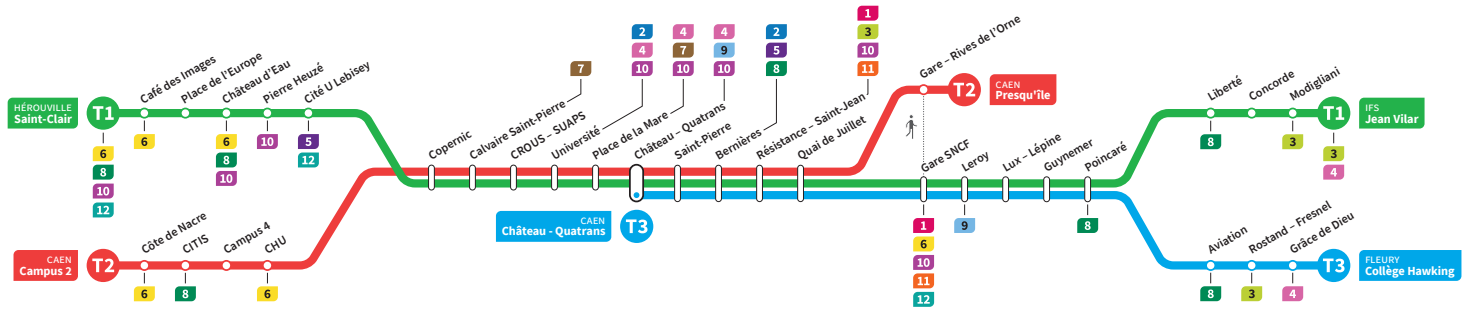

	T1	T2	T3	T1	T2	T3	T1	T2	T3	T1	T2	T3	T1	T2	T1	T2
Campus 2		22.06			22.38			23.13			23.43			0.30		1.04
CHU		22.11			22.43			23.18			23.48			0.36		1.10
Hérouville Saint-Clair	21.50	-		22.23	-		22.55	-		23.25	-		0.00	-	0.50	-
Pierre Heuzé	21.56	-		22.29	-		23.01	-		23.31	-		0.06	-	0.56	-
Calvaire Saint-Pierre	22.01	22.15		22.34	22.47		23.06	23.22		23.36	23.52		0.11	0.39	1.01	1.13
Université	22.05	22.19		22.38	22.51		23.10	23.26		23.40	23.56		0.15	0.44	1.05	1.18
Château Quatrans	22.08	22.22	22.36	22.41	22.54	23.08	23.13	23.29	23.39	23.43	23.59	0.13	0.18	0.46	1.08	1.20
Saint-Pierre	22.10	22.24	22.38	22.43	22.56	23.10	23.15	23.31	23.41	23.45	0.01	0.15	0.20	0.48	1.10	1.22
Quai de Juillet	22.13	22.27	22.41	22.46	22.59	23.13	23.18	23.34	23.45	23.49	0.04	0.19	0.24	0.52	1.13	1.26
Presqu'île	-	22.31	-	-	23.03	-	-	23.38	-	-	0.08	-	-	-	-	-
Gare SNCF	22.15		22.43	22.48		23.15	23.20		23.47	23.51		0.21	0.26		1.15	
Poincaré	22.22		22.50	22.55		23.22	23.27		23.53	23.57		0.27	0.32		1.22	
Grâce de Dieu	-		22.54	-		23.26	-		23.57	-		0.31	-			
Collège Hawking	-		22.55	-		23.27	-		23.59	-		0.33	-			
Liberté	22.24		22.57			23.29		0.00				0.35				
Jean Vilar	22.29		23.02			23.34		0.05				0.40				

*Sous réserve de modification. Horaires théoriques sous réserve des conditions de circulation.

HÉROUVILLE Saint-Clair
CAEN Campus 2
CAEN Château Quatrans

IFS Jean Vilar
CAEN Presqu'île
FLEURY Collège Hawking

Ligne accessible
Tous les arrêts de cette ligne
sont accessibles aux personnes
à mobilité réduite.

Horaires valables jusqu'au dimanche 11 juillet 2021 inclus*

Samedi Direction → HÉROUVILLE - Saint-Clair / CAEN - Campus 2 / CAEN - Château Quatrans