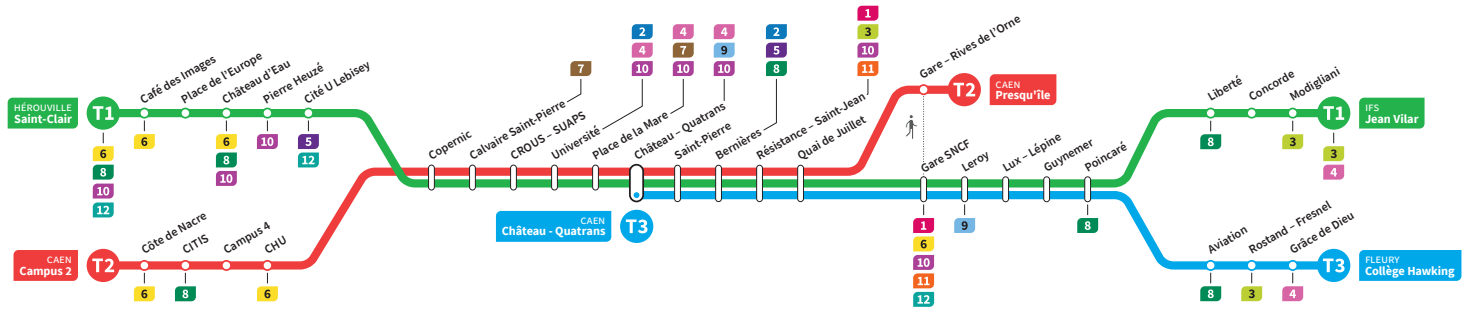

	T2	T1	T3	T2	T1	T3	T2	T1	T3	T2	T1	T3	T2	T1	T3	T2
Jean Vilar		9.27			9.39		9.55			10.10			10.25			
Liberté		9.32			9.45		10.00			10.15			10.30			
Collège Hawking		-	9.33		-	9.48		-	10.03	-		-	10.18		-	10.33
Grâce de Dieu		-	9.34		-	9.50		-	10.05	-		-	10.20		-	10.35
Poincaré		9.35	9.39		9.48	9.54		10.03	10.09		10.18	10.24		10.33	10.39	
Gare SNCF		9.41	9.45		9.54	10.00		10.09	10.15		10.24	10.30		10.39	10.45	
Presqu'île	9.32	-	-	9.47	-	-	10.02	-	-	10.17	-	-	10.32	-	-	10.47
Quai de Juillet	9.36	9.44	9.47	9.51	9.56	10.02	10.06	10.12	10.17	10.21	10.27	10.32	10.36	10.42	10.47	10.51
Saint-Pierre	9.39	9.47	9.51	9.54	10.00	10.06	10.09	10.15	10.21	10.24	10.30	10.36	10.39	10.45	10.51	10.54
Château Quatrans	9.42	9.49	9.52	9.57	10.02	10.07	10.12	10.17	10.22	10.27	10.32	10.37	10.42	10.47	10.52	10.57
Université	9.45	9.52		10.00	10.05		10.15	10.20		10.30	10.35		10.45	10.50		11.00
Calvaire Saint-Pierre	9.49	9.57		10.04	10.09		10.19	10.25		10.34	10.40		10.49	10.55		11.04
Pierre Heuzé	-	10.03		-	10.15	-	-	10.31	-	-	10.46	-	-	11.01	-	-
Hérouville Saint-Clair	-	10.08		-	10.21	-	-	10.36	-	-	10.51	-	-	11.06	-	-
CHU	9.54			10.09			10.24			10.39			10.54			11.09
Campus 2	10.00			10.15			10.30			10.45			11.00			11.15

*Sous réserve de modification. Horaires théoriques sous réserve des conditions de circulation.

HÉROUVILLE Saint-Clair
CAEN Campus 2
CAEN Château Quatrans

IFS Jean Vilar
CAEN Presqu'île
FLEURY Collège Hawking

Ligne accessible
Tous les arrêts de cette ligne
sont accessibles aux personnes
à mobilité réduite.

Horaires valables jusqu'au dimanche 11 juillet 2021 inclus*

Samedi Direction → HÉROUVILLE - Saint-Clair / CAEN - Campus 2 / CAEN - Château Quatrans