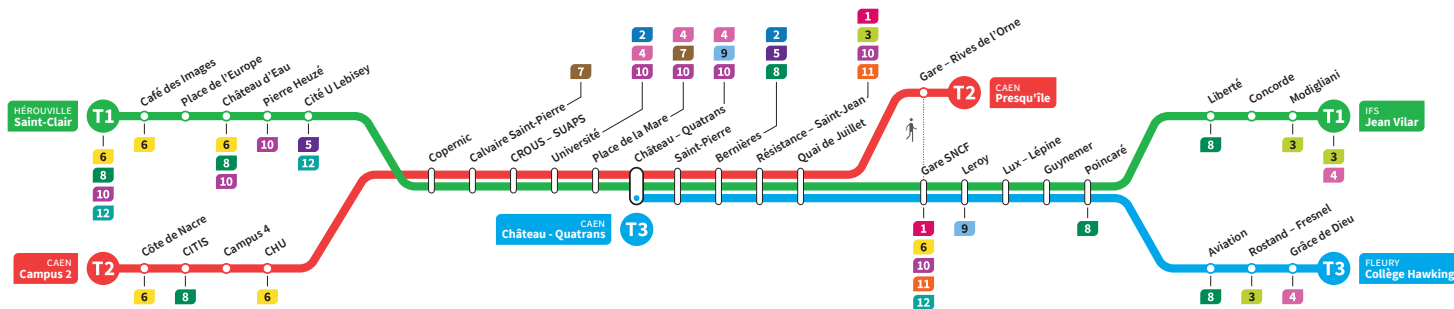

	T3	T1	T2	T3	T1	T2	T3	T1	T2	T3	T1	T2	T3	T1	T2	T3
Campus 2			10.11			10.26			10.41			10.56			11.11	
CHU			10.17			10.32			10.47			11.02			11.17	
Hérouville Saint-Clair		10.04	-		10.19	-		10.34	-		10.49	-		11.04	-	
Pierre Heuzé		10.09	-		10.24	-		10.39	-		10.54	-		11.09	-	
Calvaire Saint-Pierre		10.14	10.20		10.29	10.35		10.44	10.50		10.59	11.05		11.14	11.20	
Université		10.19	10.25		10.34	10.40		10.49	10.55		11.04	11.10		11.19	11.25	
Château Quatrans	10.16	10.21	10.27	10.31	10.36	10.42	10.46	10.51	10.57	11.01	11.06	11.12	11.16	11.21	11.27	11.31
Saint-Pierre	10.17	10.23	10.29	10.32	10.38	10.44	10.47	10.53	10.59	11.02	11.08	11.14	11.17	11.23	11.29	11.32
Quai de Juillet	10.21	10.27	10.33	10.36	10.42	10.48	10.51	10.57	11.03	11.06	11.12	11.18	11.21	11.27	11.33	11.36
Presqu'île	-	-	10.36	-	-	10.51	-	-	11.06	-	-	11.21	-	-	11.36	-
Gare SNCF	10.23	10.29		10.38	10.44		10.53	10.59		11.08	11.14		11.23	11.29		11.38
Poincaré	10.30	10.35		10.45	10.50		11.00	11.05		11.15	11.20		11.30	11.35		11.45
Grâce de Dieu	10.33	-		10.48	-		11.03	-		11.18	-		11.33	-		11.48
Collège Hawking	10.35	-		10.50	-		11.05	-		11.20	-		11.35	-		11.50
Liberté		10.38			10.53		11.08		11.23		11.38			11.38		
Jean Vilar		10.43			10.58		11.13		11.28		11.43			11.43		

*Sous réserve de modification. Horaires théoriques sous réserve des conditions de circulation.

HÉROUVILLE Saint-Clair
CAEN Campus 2
CAEN Château Quatrans

IFS Jean Vilar
CAEN Presqu'île
FLEURY Collège Hawking

Ligne accessible
Tous les arrêts de cette ligne
sont accessibles aux personnes
à mobilité réduite.

Horaires valables jusqu'au dimanche 11 juillet 2021 inclus*

Samedi Direction → IFS - Jean Vilar / CAEN - Presqu'île / FLEURY - Collège Hawking