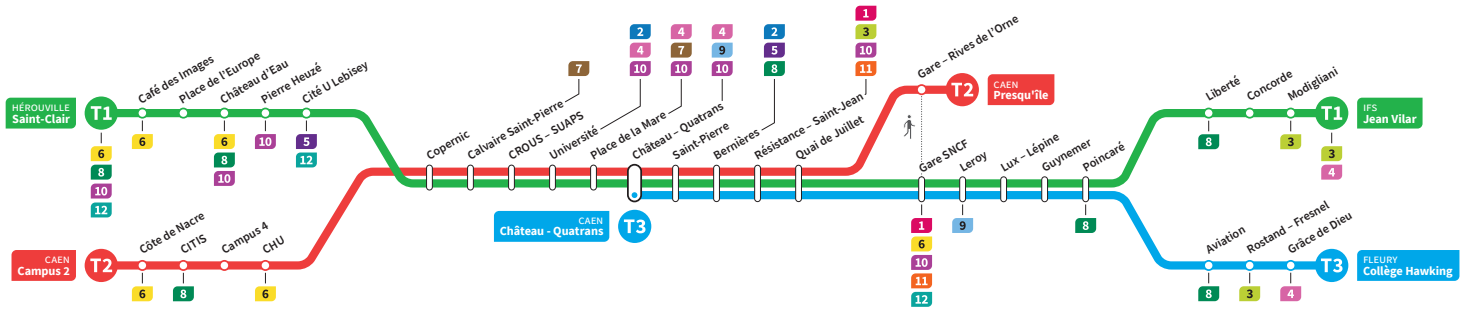

De 7h à 19h,
un tramway
toutes les 10 minutes
sur chacune des lignes

	T3	T2	T1	T3	T2	T1	T3	T2	T1	T3	T2	T1	T3	T2	T1
Jean Vilar			19.01			19.11			19.22			19.34			19.53
Liberté			19.07			19.17			19.27			19.40			19.59
Collège Hawking	18.56		-	19.07		-	19.17		-	19.28		-	19.46		-
Grâce de Dieu	18.58		-	19.09		-	19.18		-	19.29		-	19.48		-
Poincaré	19.02		19.10	19.13		19.20	19.23		19.30	19.34		19.42	19.52		20.02
Gare SNCF	19.08		19.16	19.19		19.26	19.29		19.36	19.40		19.48	19.58		20.08
Presqu'île	-	19.10	-	-	19.20	-	-	19.32	-	-	19.45	-	-	20.03	-
Quai de Juillet	19.11	19.13	19.18	19.21	19.24	19.28	19.31	19.36	19.38	19.42	19.49	19.51	20.00	20.06	20.10
Saint-Pierre	19.14	19.17	19.22	19.25	19.28	19.32	19.35	19.39	19.42	19.46	19.52	19.54	20.04	20.10	20.14
Château Quatrans	19.16	19.19	19.24	19.26	19.30	19.34	19.36	19.41	19.44	19.47	19.54	19.56	20.05	20.12	20.16
Université		19.22	19.27		19.33	19.37		19.45	19.47		19.57	19.59		20.15	20.19
Calvaire Saint-Pierre		19.27	19.32		19.38	19.42		19.49	19.52		20.02	20.04		20.20	20.24
Pierre Heuzé		-	19.37		-	19.47		-	19.58		-	20.10		-	20.29
Hérouville Saint-Clair		-	19.43		-	19.53		-	20.03		-	20.16		-	20.35
CHU		19.31			19.42			19.54			20.07			20.24	
Campus 2		19.37			19.48			20.00			20.12			20.30	

*Sous réserve de modification. Horaires théoriques sous réserve des conditions de circulation.

HÉROUVILLE Saint-Clair
CAEN Campus 2
CAEN Château Quatrans

IFS Jean Vilar
CAEN Presqu'île
FLEURY Collège Hawking

Ligne accessible
Tous les arrêts de cette ligne
sont accessibles aux personnes
à mobilité réduite.

Horaires valables jusqu'au dimanche 11 juillet 2021 inclus*

Lundi à vendredi : Direction → HÉROUVILLE - Saint-Clair / CAEN - Campus 2 / CAEN - Château Quatrans