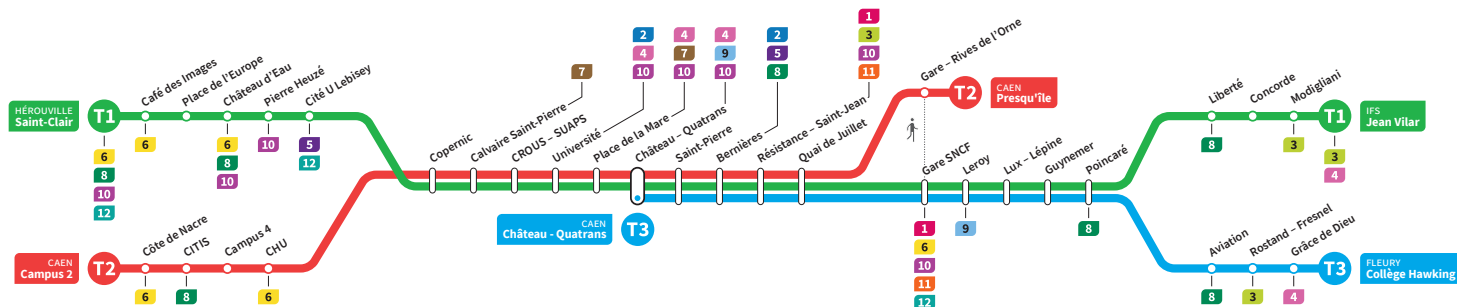

	T3	T1	T2	T3	T1	T2	T3	T1	T2	T3	T1	T2	T3	T1	T2	T3
Campus 2			14.15			14.47			15.19			15.51			16.23	
CHU			14.21			14.53			15.25			15.57			16.29	
Hérouville Saint-Clair	14.02	-		14.34	-		15.06	-		15.38	-		16.10	-		
Pierre Heuzé	14.07	-		14.39	-		15.11	-		15.43	-		16.15	-		
Calvaire Saint-Pierre	14.12	14.24		14.44	14.56		15.16	15.28		15.48	16.00		16.20	16.32		
Université	14.17	14.29		14.49	15.01		15.21	15.33		15.53	16.05		16.25	16.37		
Château Quatrans	14.06	14.19	14.31	14.38	14.51	15.03	15.10	15.23	15.35	15.42	15.55	16.07	16.14	16.27	16.39	16.46
Saint-Pierre	14.07	14.21	14.33	14.39	14.53	15.05	15.11	15.25	15.37	15.43	15.57	16.09	16.15	16.29	16.41	16.47
Quai de Juillet	14.11	14.25	14.37	14.43	14.57	15.09	15.15	15.29	15.41	15.47	16.01	16.13	16.19	16.33	16.45	16.51
Presqu'île	-	-	14.40	-	-	15.12	-	-	15.44	-	-	16.16	-	-	16.48	-
Gare SNCF	14.13	14.27		14.45	14.59		15.17	15.31		15.49	16.03		16.21	16.35		16.53
Poincaré	14.20	14.33		14.52	15.05		15.24	15.37		15.56	16.09		16.28	16.41		17.00
Grâce de Dieu	14.23	-		14.55	-		15.27	-		15.59	-		16.31	-		17.03
Collège Hawking	14.25	-		14.57	-		15.29	-		16.01	-		16.33	-		17.05
Liberté		14.36			15.08			15.40			16.12			16.44		
Jean Vilar		14.41			15.13			15.45			16.17			16.49		

*Sous réserve de modification. Horaires théoriques sous réserve des conditions de circulation.

HÉROUVILLE Saint-Clair
CAEN Campus 2
CAEN Château Quatrans

IFS Jean Vilar
CAEN Presqu'île
FLEURY Collège Hawking

Ligne accessible
Tous les arrêts de cette ligne
sont accessibles aux personnes
à mobilité réduite.

Horaires valables jusqu'au dimanche 11 juillet 2021 inclus*

Dimanches et fêtes : Direction → IFS - Jean Vilar / CAEN - Presqu'île / FLEURY - Collège Hawking