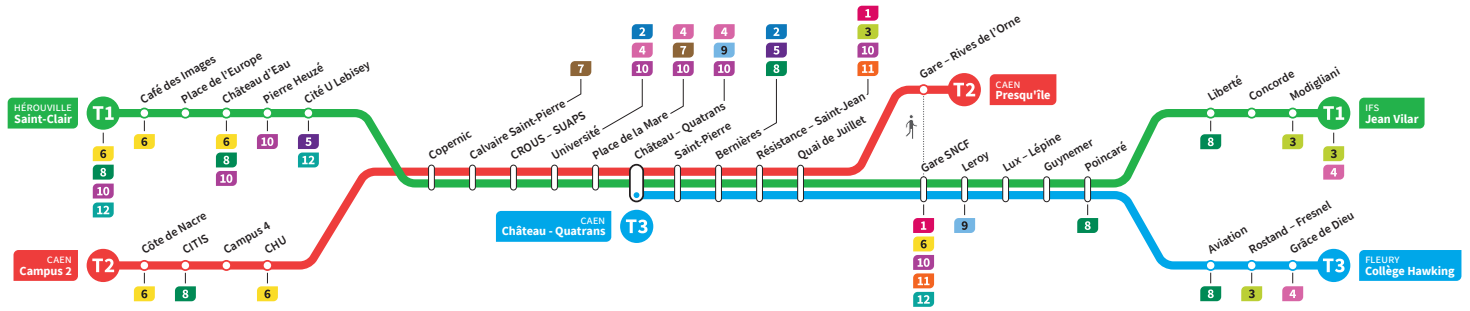

	T3	T1	T2	T3	T1	T2	T3	T1	T2	T3	T1	T2	T1	T2	
Campus 2			22.47			23.19			23.51			0.30		1.04	
CHU			22.53			23.25			23.57			0.36		1.10	
Hérouville Saint-Clair		22.31	-		23.06	-		23.27	-		0.00	-	0.50	-	
Pierre Heuzé		22.36	-		23.11	-		23.33	-		0.06	-	0.56	-	
Calvaire Saint-Pierre		22.41	22.56		23.16	23.28		23.38	0.00	0.11	0.39	1.01	1.13		
Université		22.46	23.01		23.21	23.33		23.42	0.05	0.15	0.44	1.05	1.18		
Château Quatrans		22.38	22.48	23.03	23.09	23.23	23.35	23.39	23.45	0.07	0.13	0.18	0.46	1.08	1.20
Saint-Pierre		22.39	22.50	23.05	23.10	23.25	23.37	23.41	23.47	0.09	0.15	0.20	0.48	1.10	1.22
Quai de Juillet		22.43	22.54	23.09	23.14	23.29	23.41	23.45	23.51	0.13	0.19	0.24	0.52	1.13	1.26
Presqu'île		-	-	23.12	-	-	23.44	-	-	0.16	-	-	-	-	
Gare SNCF		22.45	22.56		23.16	23.31		23.47	23.53		0.21	0.26		1.15	
Poincaré		22.52	23.02		23.23	23.37		23.53	23.59		0.27	0.32		1.22	
Grâce de Dieu		22.55	-		23.26	-		23.57	-		0.31	-		-	
Collège Hawking		22.57	-		23.28	-		23.59	-		0.33	-		-	
Liberté			23.05			23.40			0.02			0.35			
Jean Vilar			23.10			23.45			0.07			0.40			

*Sous réserve de modification. Horaires théoriques sous réserve des conditions de circulation.

HÉROUVILLE Saint-Clair
CAEN Campus 2
CAEN Château Quatrans

IFS Jean Vilar
CAEN Presqu'île
FLEURY Collège Hawking

Ligne accessible
Tous les arrêts de cette ligne
sont accessibles aux personnes
à mobilité réduite.

Horaires valables jusqu'au dimanche 11 juillet 2021 inclus*

Dimanches et fêtes : Direction → HÉROUVILLE - Saint-Clair / CAEN - Campus 2 / CAEN - Château Quatrans