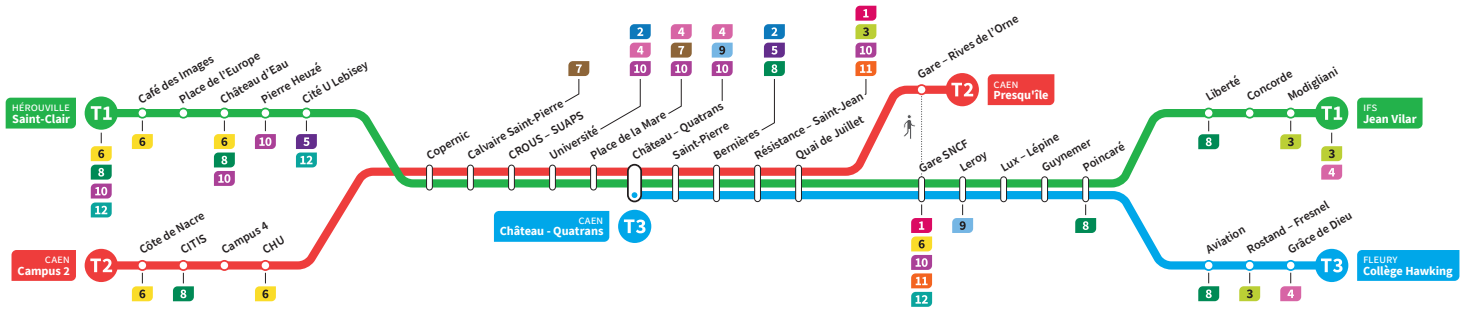

	T1	T2	T3	T1	T2	T3	T1	T2	T3	T1	T2	T3	T1	T2	T1	T2
Campus 2		22.06			22.38			23.13			23.43			0.30		1.04
CHU		22.11			22.43			23.18			23.48			0.36		1.10
Hérouville Saint-Clair	21.50	-		22.23	-		22.55	-		23.25	-		0.00	-	0.50	-
Pierre Heuzé	21.56	-		22.29	-		23.01	-		23.31	-		0.06	-	0.56	-
Calvaire Saint-Pierre	22.01	22.15		22.34	22.47		23.06	23.22		23.36	23.52		0.11	0.39	1.01	1.13
Université	22.05	22.19		22.38	22.51		23.10	23.26		23.40	23.56		0.15	0.44	1.05	1.18
Château Quatrans	22.08	22.22	22.36	22.41	22.54	23.08	23.13	23.29	23.39	23.43	23.59	0.13	0.18	0.46	1.08	1.20
Saint-Pierre	22.10	22.24	22.38	22.43	22.56	23.10	23.15	23.31	23.41	23.45	0.01	0.15	0.20	0.48	1.10	1.22
Quai de Juillet	22.13	22.27	22.41	22.46	22.59	23.13	23.18	23.34	23.45	23.49	0.04	0.19	0.24	0.52	1.13	1.26
Presqu'île	-	22.31	-	-	23.03	-	-	23.38	-	-	0.08	-	-	-	-	-
Gare SNCF	22.15		22.43	22.48		23.15	23.20		23.47	23.51		0.21	0.26		1.15	
Poincaré	22.22		22.50	22.55		23.22	23.27		23.53	23.57		0.27	0.32		1.22	
Grâce de Dieu	-		22.54	-		23.26	-		23.57	-		0.31	-			
Collège Hawking	-		22.55	-		23.27	-		23.59	-		0.33	-			
Liberté	22.24			22.57			23.29			0.00			0.35			
Jean Vilar	22.29			23.02			23.34			0.05			0.40			

*Sous réserve de modification. Horaires théoriques sous réserve des conditions de circulation.

HÉROUVILLE Saint-Clair
CAEN Campus 2
CAEN Château Quatrans

IFS Jean Vilar
CAEN Presqu'île
FLEURY Collège Hawking

Ligne accessible
Tous les arrêts de cette ligne
sont accessibles aux personnes
à mobilité réduite.

Horaires valables jusqu'au dimanche 11 juillet 2021 inclus*

Lundi à vendredi : Direction → HÉROUVILLE - Saint-Clair / CAEN - Campus 2 / CAEN - Château Quatrans