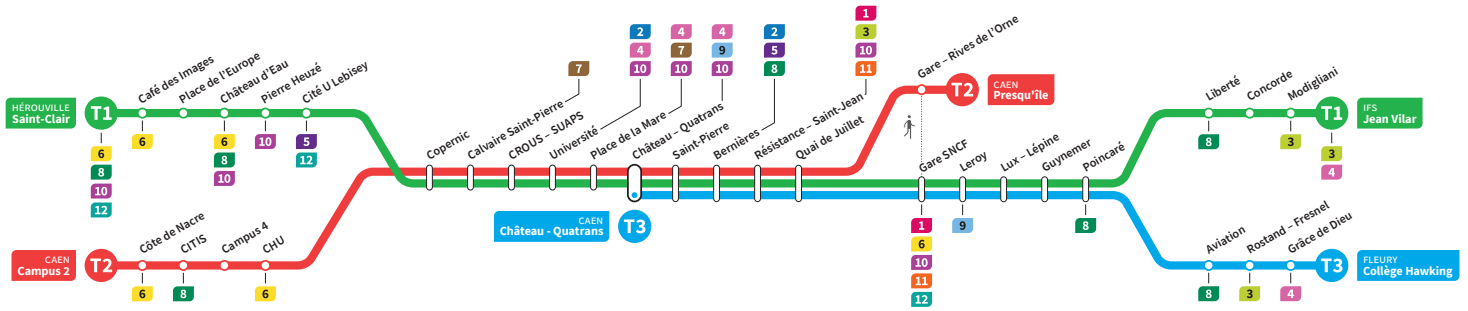

De 13h à 19h,
un tramway
toutes les 10 minutes
sur chacune des lignes

*Sous réserve de modification. Horaires théoriques sous réserve des conditions de circulation.

HÉROUVILLE Saint-Clair
CAEN Campus 2
CAEN Château Quatrans

IFS Jean Vilar
CAEN Presqu'île
FLEURY Collège Hawking

Ligne accessible
Tous les arrêts de cette ligne
sont accessibles aux personnes
à mobilité réduite.

Horaires valables jusqu'au dimanche 11 juillet 2021 inclus*

Samedi Direction → HÉROUVILLE - Saint-Clair / CAEN - Campus 2 / CAEN - Château Quatrans

	T3	T2	T1	T3	T2	T1	T3	T2	T1	T3	T2	T1	T3	T2	T1	T3
Jean Vilar			19.22			19.34			19.53			20.06			20.34	
Liberté			19.27			19.40			19.59			20.11			20.40	
Collège Hawking	19.17		-	19.28		-	19.46		-	20.00		-	20.20		-	20.46
Grâce de Dieu	19.18		-	19.29		-	19.48		-	20.02		-	20.22		-	20.48
Poincaré	19.23		19.30	19.34		19.42	19.52		20.02	20.06		20.14	20.27		20.43	20.52
Gare SNCF	19.29		19.36	19.40		19.48	19.58		20.08	20.12		20.20	20.33		20.49	20.58
Presqu'île	-	19.32	-	-	19.45	-	-	20.03	-	-	20.15	-	-	20.37	-	-
Quai de Juillet	19.31	19.36	19.38	19.42	19.49	19.51	20.00	20.06	20.10	20.15	20.19	20.22	20.35	20.40	20.51	21.01
Saint-Pierre	19.35	19.39	19.42	19.46	19.52	19.54	20.04	20.10	20.14	20.18	20.22	20.26	20.38	20.44	20.55	21.04
Château Quatrans	19.36	19.41	19.44	19.47	19.54	19.56	20.05	20.12	20.16	20.20	20.24	20.28	20.40	20.46	20.57	21.06
Université		19.45	19.47		19.57	19.59		20.15	20.19		20.28	20.31		20.49	21.00	
Calvaire Saint-Pierre		19.49	19.52		20.02	20.04		20.20	20.24		20.32	20.36		20.54	21.05	
Pierre Heuzé		-	19.58		-	20.10		-	20.29		-	20.42		-	21.10	
Hérouville Saint-Clair		-	20.03		-	20.16		-	20.35		-	20.47		-	21.16	
CHU		19.54			20.07			20.24			20.37			20.58		
Campus 2		20.00			20.12			20.30			20.43			21.04		