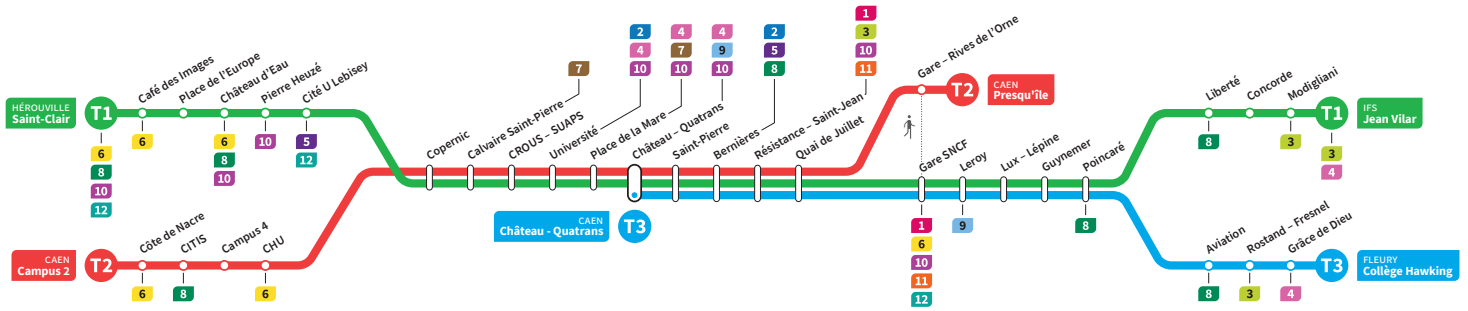

	T2	T3	T1	T2	T3	T1	T2	T3	T1	T2	T3	T1	T2	T1	T2	T3
Campus 2	19.01			19.10			19.22			19.33			19.45		19.55	
CHU	19.06			19.16			19.28			19.39			19.50		20.00	
Hérouville Saint-Clair	-		19.06	-		19.17	-		19.28	-		19.39	-	19.49	-	
Pierre Heuzé	-		19.12	-		19.22	-		19.34	-		19.45	-	19.55	-	
Calvaire Saint-Pierre	19.10		19.17	19.20		19.27	19.32		19.39	19.42		19.50	19.54	20.00	20.04	
Université	19.14		19.21	19.24		19.32	19.36		19.43	19.47		19.54	19.58	20.04	20.08	
Château Quatrans	19.17	19.21	19.24	19.27	19.31	19.35	19.39	19.41	19.46	19.49	19.55	19.57	20.01	20.07	20.11	20.14
Saint-Pierre	19.19	19.23	19.26	19.29	19.33	19.36	19.41	19.43	19.48	19.51	19.57	19.59	20.03	20.09	20.13	20.16
Quai de Juillet	19.22	19.26	19.29	19.32	19.36	19.40	19.44	19.47	19.52	19.55	20.00	20.03	20.06	20.12	20.16	20.19
Presqu'île	19.26	-	-	19.36	-	-	19.48	-	-	19.59	-	-	20.10	-	20.20	-
Gare SNCF		19.29	19.31		19.38	19.42		19.49	19.54		20.02	20.05		20.14	20.21	
Poincaré		19.35	19.38		19.45	19.49		19.55	20.00		20.09	20.11		20.21	20.28	
Grâce de Dieu		19.39	-		19.49	-		19.59	-		20.13	-		-	20.32	
Collège Hawking		19.40	-		19.50	-		20.01	-		20.14	-		-	20.33	
Liberté			19.40			19.51			20.03			20.14		20.23		
Jean Vilar			19.45			19.56			20.08			20.19		20.28		

*Sous réserve de modification. Horaires théoriques sous réserve des conditions de circulation.

HÉROUVILLE Saint-Clair
CAEN Campus 2
CAEN Château Quatrans

IFS Jean Vilar
CAEN Presqu'île
FLEURY Collège Hawking

Ligne accessible
Tous les arrêts de cette ligne
sont accessibles aux personnes
à mobilité réduite.

Horaires valables jusqu'au dimanche 11 juillet 2021 inclus*

Samedi Direction → IFS - Jean Vilar / CAEN - Presqu'île / FLEURY - Collège Hawking