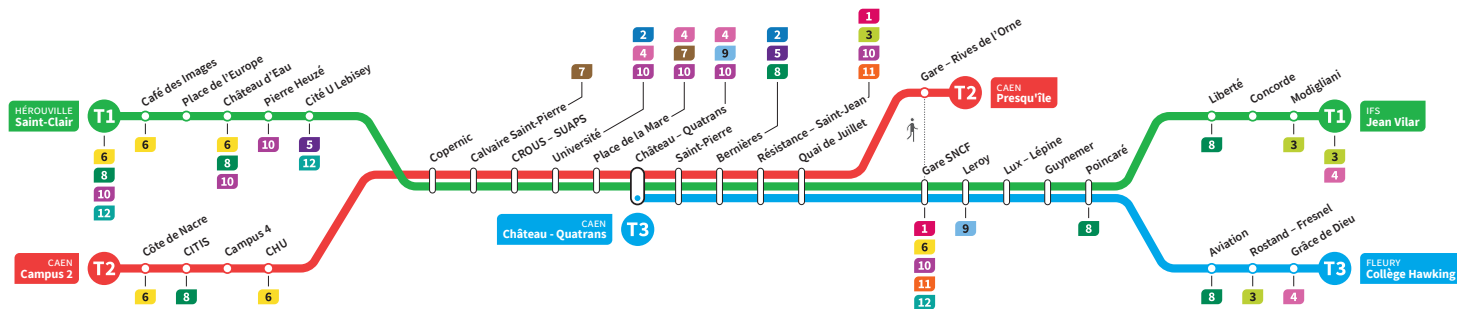

	T3	T1	T2
Jean Vilar		0.01	
Liberté		0.06	
Collège Hawking	23.47	-	
Grâce de Dieu	23.48	-	
Poincaré	23.53	0.09	
Gare SNCF	23.59	0.15	
Presqu'île	-	-	0.26
Quai de Juillet	0.01	0.17	0.30
Saint-Pierre	0.05	0.21	0.34
Château Quatrans	0.06	0.23	0.36
Université		0.26	0.39
Calvaire Saint-Pierre		0.31	0.44
Pierre Heuzé		0.37	-
Hérouville Saint-Clair		0.42	-
CHU			0.48
Campus 2			0.54

*Sous réserve de modification. Horaires théoriques sous réserve des conditions de circulation.

HÉROUVILLE Saint-Clair
CAEN Campus 2
CAEN Château Quatrans

IFS Jean Vilar
CAEN Presqu'île
FLEURY Collège Hawking

Ligne accessible
Tous les arrêts de cette ligne
sont accessibles aux personnes
à mobilité réduite.

Horaires valables jusqu'au dimanche 11 juillet 2021 inclus*

Dimanches et fêtes : Direction → IFS - Jean Vilar / CAEN - Presqu'île / FLEURY - Collège Hawking