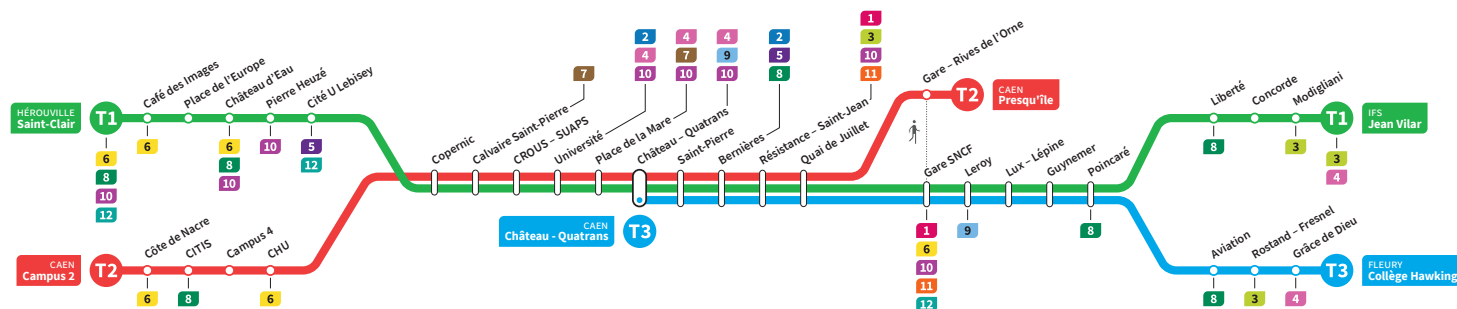

HÉROUVILLE Saint-Clair
CAEN Campus 2
CAEN Château Quatrans

IFS Jean Vilar
CAEN Presqu'île
FLEURY Collège Hawking

Ligne accessible
Tous les arrêts de cette ligne
sont accessibles aux personnes
à mobilité réduite.

Horaires valables jusqu'au dimanche 11 juillet 2021 inclus*

Dimanches et fêtes : Direction → HÉROUVILLE - Saint-Clair / CAEN - Campus 2 / CAEN - Château Quatrans

	T3	T2	T1	T3	T2	T1	T3	T2	T1	T3	T2	T1	T3	T2	T1	T3
Jean Vilar			16.25			16.57			17.29			18.01			18.33	
Liberté			16.30			17.02			17.34			18.06			18.38	
Collège Hawking	16.07		-	16.39		-	17.11		-	17.43		-	18.15		-	18.47
Grâce de Dieu	16.09		-	16.41		-	17.13		-	17.45		-	18.17		-	18.49
Poincaré	16.13		16.33	16.45		17.05	17.17		17.37	17.49		18.09	18.21		18.41	18.53
Gare SNCF	16.19		16.39	16.51		17.11	17.23		17.43	17.55		18.15	18.27		18.47	18.59
Presqu'île		16.23	-	-	16.55	-	-	17.27	-	-	17.59	-	-	18.31	-	-
Quai de Juillet	16.21	16.27	16.42	16.53	16.59	17.14	17.25	17.31	17.46	17.57	18.03	18.18	18.29	18.35	18.50	19.01
Saint-Pierre	16.25	16.30	16.45	16.57	17.02	17.17	17.29	17.34	17.49	18.01	18.06	18.21	18.33	18.38	18.53	19.05
Château Quatrans	16.26	16.33	16.47	16.58	17.05	17.19	17.30	17.37	17.51	18.02	18.09	18.23	18.34	18.41	18.55	19.06
Université		16.36	16.50		17.08	17.22		17.40	17.54		18.12	18.26		18.44	18.58	
Calvaire Saint-Pierre		16.40	16.55		17.12	17.27		17.44	17.59		18.16	18.31		18.48	19.03	
Pierre Heuzé		-	17.01		-	17.33		-	18.05		-	18.37		-	19.09	
Hérouville Saint-Clair		-	17.06		-	17.38		-	18.10		-	18.42		-	19.14	
CHU		16.45			17.17			17.49			18.21			18.53		
Campus 2		16.51			17.23			17.55			18.27			18.59		

	T2	T1	T3	T2	T1	T3	T2	T1	T3	T2	T1	T3	T2	T1	T3	T2
Jean Vilar		19.05			19.37			20.09			20.41			21.11		
Liberté		19.10			19.42			20.14			20.46			21.16		
Collège Hawking		-	19.19		-	19.51		-	20.23		-	20.55		-	21.27	
Grâce de Dieu		-	19.21		-	19.53		-	20.25		-	20.57		-	21.29	
Poincaré		19.13	19.25		19.45	19.57		20.17	20.29		20.49	21.01		21.19	21.33	
Gare SNCF		19.19	19.31		19.51	20.03		20.23	20.35		20.55	21.07		21.25	21.39	
Presqu'île	19.03	-	-	19.35	-	-	20.07	-	-	20.39	-	-	21.11	-	-	21.43
Quai de Juillet	19.07	19.22	19.33	19.39	19.54	20.05	20.11	20.26	20.37	20.43	20.58	21.09	21.15	21.28	21.41	21.47
Saint-Pierre	19.10	19.25	19.37	19.42	19.57	20.09	20.14	20.29	20.41	20.46	21.01	21.13	21.18	21.31	21.45	21.50
Château Quatrans	19.13	19.27	19.38	19.45	19.59	20.10	20.17	20.31	20.42	20.49	21.03	21.14	21.21	21.33	21.46	21.53
Université	19.16	19.30		19.48	20.02		20.20	20.34		20.52	21.06		21.24	21.36		21.56
Calvaire Saint-Pierre	19.20	19.35		19.52	20.07		20.24	20.39		20.56	21.11		21.28	21.41		22.00
Pierre Heuzé		19.41		-	20.13		-	20.45		-	21.17		-	21.47		-
Hérouville Saint-Clair		19.46		-	20.18		-	20.50		-	21.22		-	21.52		-
CHU	19.25		19.57			20.29			21.01			21.33			22.05	
Campus 2	19.31		20.03			20.35			21.07			21.39			22.11