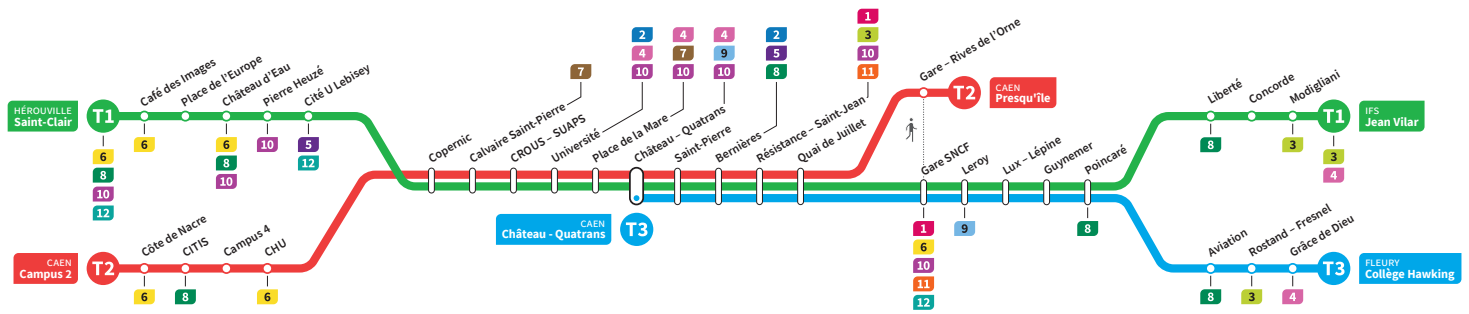

	T1	T2	T3	T1	T2	T3	T1	T2	T3	T1	T2	T3	T1		
Campus 2		19.10			19.22			19.33			19.45		19.55		
CHU		19.16			19.28			19.39			19.50		20.00		
Hérouville Saint-Clair	19.06	-		19.17	-		19.28	-	19.39	-	19.49	-	20.02		
Pierre Heuzé	19.12	-		19.22	-		19.34	-	19.45	-	19.55	-	20.08		
Calvaire Saint-Pierre	19.17	19.20		19.27	19.32		19.39	19.42	19.50	19.54	20.00	20.04	20.13		
Université	19.21	19.24		19.32	19.36		19.43	19.47	19.54	19.58	20.04	20.08	20.17		
Château Quatrans	19.24	19.27	19.31	19.35	19.39	19.41	19.46	19.49	19.55	19.57	20.01	20.07	20.11	20.14	20.20
Saint-Pierre	19.26	19.29	19.33	19.36	19.41	19.43	19.48	19.51	19.57	19.59	20.03	20.09	20.13	20.16	20.22
Quai de Juillet	19.29	19.32	19.36	19.40	19.44	19.47	19.52	19.55	20.00	20.03	20.06	20.12	20.16	20.19	20.26
Presqu'île	-	19.36	-	-	19.48	-	-	19.59	-	-	20.10	-	20.20	-	-
Gare SNCF	19.31		19.38	19.42		19.49	19.54		20.02	20.05		20.14		20.21	20.28
Poincaré	19.38		19.45	19.49		19.55	20.00		20.09	20.11		20.21		20.28	20.34
Grâce de Dieu	-		19.49	-		19.59	-		20.13	-		-		20.32	-
Collège Hawking	-		19.50	-		20.01	-		20.14	-		-		20.33	-
Liberté	19.40			19.51			20.03			20.14		20.23			20.37
Jean Vilar	19.45			19.56			20.08			20.19		20.28			20.42

*Sous réserve de modification. Horaires théoriques sous réserve des conditions de circulation.

HÉROUVILLE Saint-Clair
CAEN Campus 2
CAEN Château Quatrans

IFS Jean Vilar
CAEN Presqu'île
FLEURY Collège Hawking

Ligne accessible
Tous les arrêts de cette ligne
sont accessibles aux personnes
à mobilité réduite.

Horaires valables jusqu'au dimanche 11 juillet 2021 inclus*

Lundi à vendredi : Direction → IFS - Jean Vilar / CAEN - Presqu'île / FLEURY - Collège Hawking