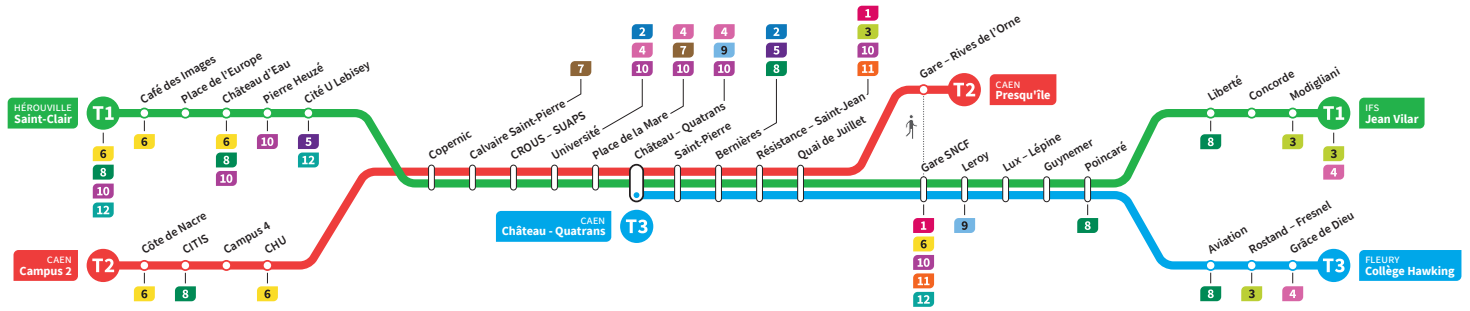

	T3	T2	T1	T3	T2	T1	T3	T2	T3	T1	T2
Jean Vilar			22.36			23.08				0.01	
Liberté			22.41			23.13				0.06	
Collège Hawking	22.12		-	22.44		-	23.16		23.47	-	
Grâce de Dieu	22.13		-	22.45		-	23.17		23.48	-	
Poincaré	22.18		22.44	22.50		23.16	23.22		23.53	0.09	
Gare SNCF	22.24		22.50	22.56		23.22	23.28		23.59	0.15	
Presqu'île	-	22.40	-	-	23.08	-	-	23.47	-	-	0.26
Quai de Juillet	22.26	22.44	22.52	22.58	23.12	23.24	23.30	23.51	0.01	0.17	0.30
Saint-Pierre	22.30	22.47	22.56	23.02	23.15	23.28	23.34	23.55	0.05	0.21	0.34
Château Quatrans	22.31	22.49	22.58	23.03	23.17	23.30	23.35	23.57	0.06	0.23	0.36
Université		22.53	23.01		23.21	23.33		0.00		0.26	0.39
Calvaire Saint-Pierre		22.57	23.06		23.25	23.38		0.05		0.31	0.44
Pierre Heuzé		-	23.12		-	23.44		-		0.37	-
Hérouville Saint-Clair		-	23.17		-	23.49		-		0.42	-
CHU		23.02			23.30			0.09			0.48
Campus 2		23.08			23.36			0.15			0.54

*Sous réserve de modification. Horaires théoriques sous réserve des conditions de circulation.

HÉROUVILLE Saint-Clair
CAEN Campus 2
CAEN Château Quatrans

IFS Jean Vilar
CAEN Presqu'île
FLEURY Collège Hawking

Ligne accessible
Tous les arrêts de cette ligne
sont accessibles aux personnes
à mobilité réduite.

Horaires valables jusqu'au dimanche 11 juillet 2021 inclus*

Samedi Direction → IFS - Jean Vilar / CAEN - Presqu'île / FLEURY - Collège Hawking