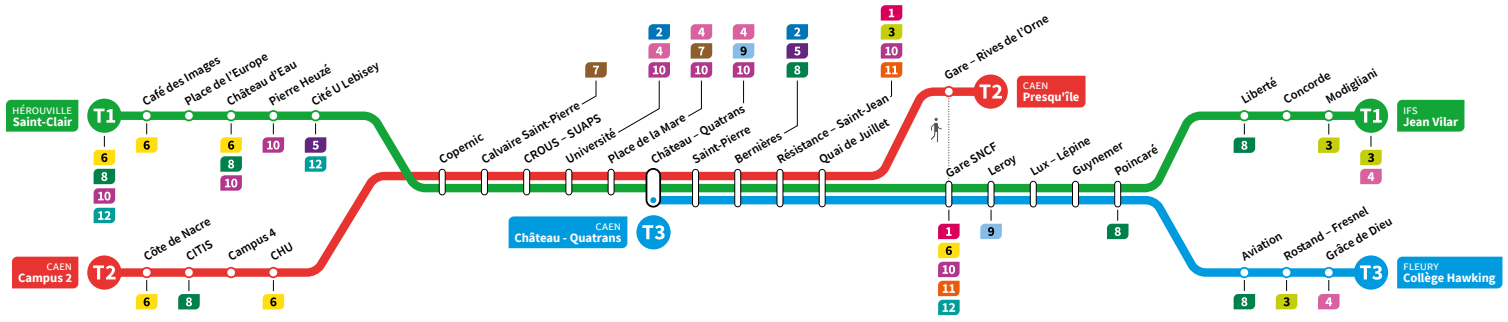

HÉROUVILLE Saint-Clair

IFS Jean Vilar

Ligne accessible
Tous les arrêts de cette ligne
sont accessibles aux personnes

Horaires valables du lundi 23 août 2021 jusqu'au dimanche 10 juillet 2022*

Samedi Direction → IFS - Jean Vilar

Hérouville Saint-Clair	5.24	6.03	6.34	7.06	7.40	8.10	8.41	9.06	9.19	9.34	9.49	10.04	10.19	10.34	10.49	11.04
Pierre Heuzé	5.30	6.09	6.40	7.12	7.46	8.16	8.47	9.11	9.25	9.40	9.55	10.10	10.25	10.40	10.55	11.10
Calvaire Saint-Pierre	5.35	6.14	6.45	7.17	7.51	8.21	8.52	9.16	9.30	9.45	10.00	10.15	10.30	10.45	11.00	11.15
Université	5.39	6.18	6.49	7.21	7.55	8.25	8.56	9.21	9.34	9.49	10.04	10.19	10.34	10.49	11.04	11.19
Château Quatrans	5.42	6.21	6.52	7.24	7.58	8.28	8.59	9.24	9.37	9.52	10.07	10.22	10.37	10.52	11.07	11.22
Saint-Pierre	5.44	6.23	6.54	7.26	8.00	8.30	9.01	9.25	9.39	9.54	10.09	10.24	10.39	10.54	11.09	11.24
Quai de Juillet	5.47	6.26	6.57	7.29	8.03	8.33	9.04	9.29	9.42	9.57	10.12	10.27	10.42	10.57	11.12	11.27
Gare SNCF	5.49	6.28	6.59	7.31	8.05	8.35	9.06	9.31	9.44	9.59	10.14	10.29	10.44	10.59	11.14	11.29
Leroy	5.51	6.31	7.01	7.33	8.07	8.38	9.08	9.33	9.46	10.01	10.16	10.31	10.46	11.01	11.16	11.31
Poincaré	5.56	6.35	7.06	7.38	8.12	8.42	9.13	9.37	9.51	10.06	10.21	10.36	10.51	11.06	11.21	11.36
Liberté	5.58	6.38	7.08	7.40	8.14	8.45	9.15	9.40	9.53	10.08	10.23	10.38	10.53	11.08	11.23	11.38
Jean Vilar	6.03	6.43	7.13	7.45	8.19	8.50	9.20	9.45	9.58	10.13	10.28	10.43	10.58	11.13	11.28	11.43

Hérouville Saint-Clair	11.19	11.32	11.47	12.01	12.18	12.31	12.43	12.54	De 13h à 19h, un tramway toutes les 10 minutes					19.07	19.17	19.29
Pierre Heuzé	11.25	11.37	11.53	12.07	12.24	12.36	12.49	12.59						19.12	19.23	19.34
Calvaire Saint-Pierre	11.30	11.42	11.58	12.12	12.29	12.41	12.54	13.04						19.17	19.28	19.40
Université	11.34	11.47	12.02	12.16	12.33	12.46	12.58	13.09						19.22	19.32	19.44
Château Quatrans	11.37	11.50	12.05	12.19	12.36	12.48	13.01	13.12						19.24	19.35	19.47
Saint-Pierre	11.39	11.51	12.07	12.21	12.38	12.50	13.02	13.13						19.26	19.37	19.48
Quai de Juillet	11.42	11.55	12.10	12.24	12.41	12.54	13.06	13.17						19.30	19.40	19.52
Gare SNCF	11.44	11.57	12.12	12.26	12.43	12.56	13.08	13.19						19.32	19.42	19.54
Leroy	11.46	11.59	12.14	12.28	12.45	12.58	13.10	13.21						19.34	19.44	19.56
Poincaré	11.51	12.03	12.19	12.33	12.50	13.02	13.15	13.25						19.38	19.49	20.01
Liberté	11.53	12.06	12.21	12.35	12.52	13.05	13.17	13.28						19.41	19.51	20.03
Jean Vilar	11.58	12.11	12.26	12.40	12.57	13.10	13.22	13.33						19.46	19.57	20.08