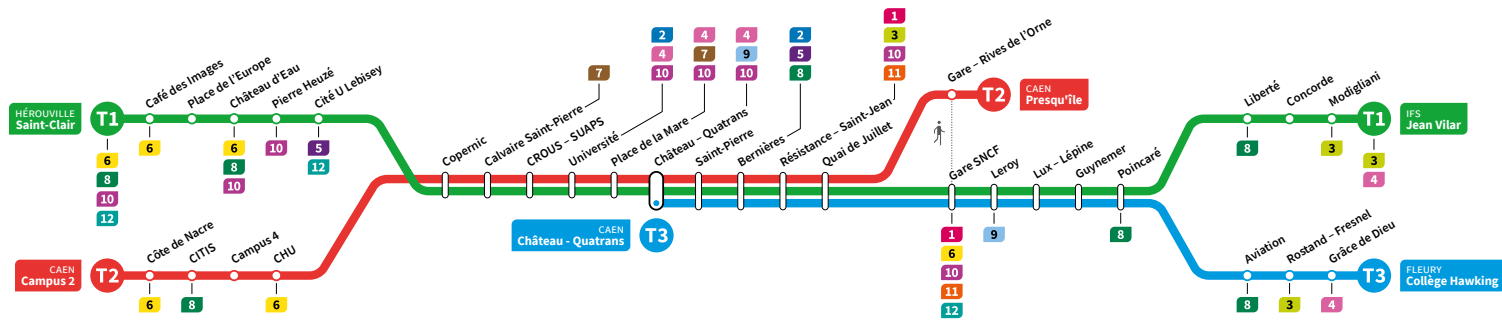

Horaires valables du lundi 23 août 2021 jusqu'au dimanche 10 juillet 2022*

Samedi Direction → HÉROUVILLE - Saint-Clair

Jean Vilar		5.16	5.47	6.17	6.49	7.21	7.52	8.15	8.31	8.44	8.55	9.12	9.27	9.40	9.55
Liberté		5.21	5.52	6.23	6.55	7.27	7.58	8.20	8.37	8.49	9.01	9.17	9.33	9.45	10.01
Poincaré	4.42	5.24	5.55	6.26	6.58	7.30	8.01	8.23	8.40	8.52	9.04	9.20	9.36	9.48	10.04
Leroy	4.46	5.28	5.59	6.30	7.02	7.34	8.05	8.27	8.44	8.56	9.08	9.24	9.40	9.52	10.08
Gare SNCF	4.48	5.30	6.01	6.32	7.04	7.36	8.07	8.29	8.46	8.58	9.10	9.26	9.42	9.54	10.10
Quai de Juillet	4.50	5.32	6.03	6.34	7.06	7.38	8.09	8.31	8.48	9.00	9.12	9.28	9.44	9.56	10.12
Saint-Pierre	4.54	5.36	6.07	6.38	7.10	7.42	8.13	8.35	8.52	9.04	9.16	9.32	9.48	10.00	10.16
Château Quatrans	4.56	5.38	6.09	6.40	7.12	7.44	8.15	8.37	8.54	9.06	9.18	9.34	9.50	10.02	10.18
Université	4.59	5.41	6.12	6.43	7.15	7.47	8.18	8.40	8.57	9.09	9.21	9.37	9.53	10.05	10.21
Calvaire Saint-Pierre	5.04	5.46	6.17	6.48	7.20	7.52	8.23	8.45	9.02	9.14	9.26	9.42	9.58	10.10	10.26
Pierre Heuzé	5.10	5.52	6.23	6.53	7.25	7.57	8.28	8.51	9.07	9.20	9.31	9.48	10.03	10.16	10.31
Hérouville Saint-Clair	5.15	5.57	6.28	6.59	7.31	8.03	8.34	8.56	9.13	9.25	9.37	9.53	10.09	10.21	10.37

Jean Vilar	10.10	10.25	10.40	10.55	11.10	11.26	11.40	11.55	12.06	12.16	12.24	12.35	12.46	12.56
Liberté	10.16	10.31	10.46	11.01	11.16	11.31	11.46	12.01	12.12	12.22	12.29	12.41	12.51	13.01
Poincaré	10.19	10.34	10.49	11.04	11.19	11.34	11.49	12.04	12.15	12.25	12.32	12.43	12.54	13.04
Leroy	10.23	10.38	10.53	11.08	11.23	11.38	11.53	12.08	12.19	12.29	12.36	12.47	12.58	13.08
Gare SNCF	10.25	10.40	10.55	11.10	11.25	11.40	11.55	12.10	12.21	12.31	12.38	12.49	13.00	13.10
Quai de Juillet	10.27	10.42	10.57	11.12	11.27	11.42	11.57	12.12	12.23	12.33	12.40	12.52	13.02	13.12
Saint-Pierre	10.31	10.46	11.01	11.16	11.31	11.46	12.01	12.15	12.27	12.37	12.44	12.55	13.06	13.16
Château Quatrans	10.33	10.48	11.03	11.18	11.33	11.48	12.03	12.18	12.29	12.39	12.46	12.57	13.08	13.18
Université	10.36	10.51	11.06	11.21	11.36	11.51	12.06	12.21	12.32	12.42	12.49	13.00	13.11	13.21
Calvaire Saint-Pierre	10.41	10.56	11.11	11.26	11.41	11.56	12.11	12.25	12.37	12.47	12.54	13.05	13.16	13.26
Pierre Heuzé	10.46	11.01	11.16	11.31	11.46	12.02	12.16	12.31	12.42	12.52	13.00	13.11	13.22	13.32
Hérouville Saint-Clair	10.52	11.07	11.22	11.37	11.52	12.07	12.22	12.37	12.48	12.58	13.05	13.17	13.27	13.37