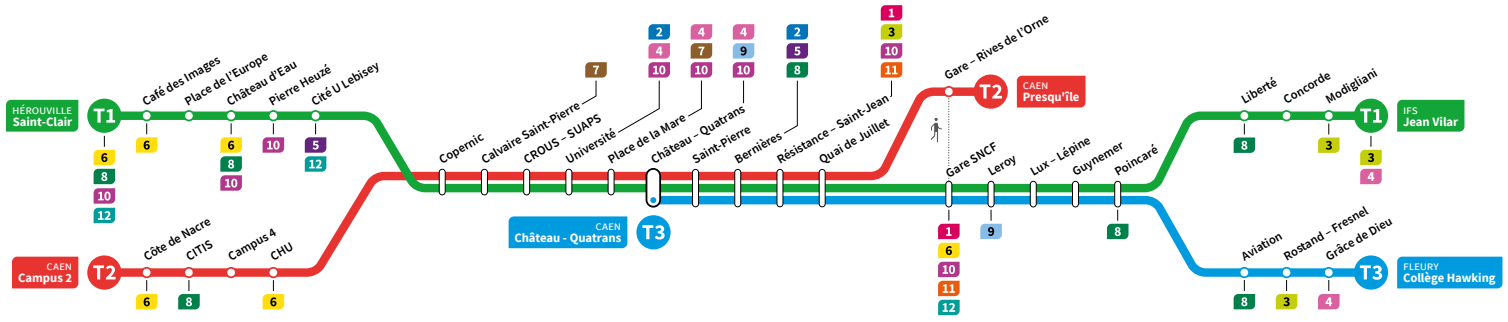

HÉROUVILLE Saint-Clair

IFS Jean Vilar

Ligne accessible
Tous les arrêts de cette ligne
sont accessibles aux personnes

Horaires valables du lundi 23 août 2021 jusqu'au dimanche 10 juillet 2022*

Lundi à vendredi Direction → IFS - Jean Vilar

Hérouville Saint-Clair	5.24	6.03	6.23	6.34	6.45	6.56	De 7h à 19h, un tramway toutes les 10 minutes	19.07	19.17	19.29	19.40	19.50	20.03
Pierre Heuzé	5.30	6.09	6.29	6.40	6.51	7.01		19.12	19.23	19.34	19.45	19.55	20.08
Calvaire Saint-Pierre	5.35	6.14	6.34	6.45	6.56	7.07		19.17	19.28	19.40	19.51	20.00	20.14
Université	5.39	6.18	6.38	6.50	7.00	7.11		19.22	19.32	19.44	19.55	20.05	20.18
Château Quatrans	5.42	6.21	6.41	6.52	7.03	7.14		19.24	19.35	19.47	19.58	20.08	20.21
Saint-Pierre	5.44	6.23	6.43	6.54	7.05	7.15		19.26	19.37	19.48	19.59	20.09	20.22
Quai de Juillet	5.47	6.26	6.46	6.58	7.08	7.19		19.30	19.40	19.52	20.03	20.13	20.26
Gare SNCF	5.49	6.28	6.48	7.00	7.10	7.21		19.32	19.42	19.54	20.05	20.15	20.28
Leroy	5.51	6.31	6.50	7.02	7.12	7.23		19.34	19.44	19.56	20.07	20.17	20.30
Poincaré	5.56	6.35	6.55	7.06	7.17	7.28		19.38	19.49	20.01	20.12	20.21	20.35
Liberté	5.58	6.38	6.57	7.09	7.19	7.30		19.41	19.51	20.03	20.14	20.24	20.37
Jean Vilar	6.03	6.43	7.02	7.14	7.24	7.35		19.46	19.57	20.08	20.19	20.29	20.42