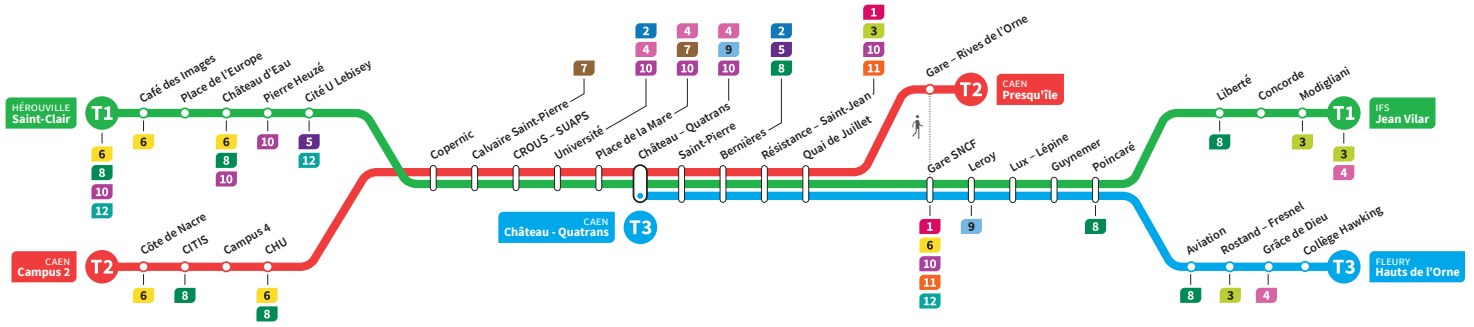

Horaires valables du lundi 29 août 2022 jusqu'au dimanche 16 juillet 2023*

Dimanches et fêtes : Direction → CAEN - Presqu'île

Campus 2	8.23	8.55	9.27	9.59	10.31	11.03	11.35	12.07	12.39	13.11	13.43	14.15	14.47	15.19	15.51	16.23	16.55
CITIS	8.25	8.57	9.30	10.02	10.34	11.06	11.38	12.10	12.42	13.14	13.46	14.18	14.50	15.22	15.54	16.26	16.58
CHU	8.29	9.01	9.33	10.05	10.37	11.09	11.41	12.13	12.45	13.17	13.49	14.21	14.53	15.25	15.57	16.29	17.01
Calvaire Saint-Pierre	8.32	9.04	9.36	10.08	10.40	11.12	11.44	12.16	12.48	13.20	13.52	14.24	14.56	15.28	16.00	16.32	17.04
Université	8.37	9.09	9.41	10.13	10.45	11.17	11.49	12.21	12.53	13.25	13.57	14.29	15.01	15.33	16.05	16.37	17.09
Château Quatrans	8.39	9.11	9.44	10.16	10.48	11.20	11.52	12.24	12.56	13.28	14.00	14.32	15.04	15.36	16.08	16.40	17.12
Saint-Pierre	8.41	9.13	9.45	10.17	10.49	11.21	11.53	12.25	12.57	13.29	14.01	14.33	15.05	15.37	16.09	16.41	17.13
Quai de Juillet	8.45	9.17	9.49	10.21	10.53	11.25	11.57	12.29	13.01	13.33	14.05	14.37	15.09	15.41	16.13	16.45	17.17
Gare - Rives de l'Orne	8.46	9.18	9.51	10.23	10.55	11.27	11.59	12.31	13.03	13.35	14.07	14.39	15.11	15.43	16.15	16.47	17.19
Presqu'île	8.48	9.20	9.53	10.25	10.57	11.29	12.01	12.33	13.05	13.37	14.09	14.41	15.13	15.45	16.17	16.49	17.21

Campus 2	17.27	17.59	18.31	19.03	19.35	20.07	20.39	21.11	21.43	22.15	22.47	23.19	23.51	0.30	1.04
CITIS	17.30	18.02	18.34	19.06	19.38	20.10	20.42	21.14	21.46	22.18	22.50	23.22	23.54	0.32	1.06
CHU	17.33	18.05	18.37	19.09	19.41	20.13	20.45	21.17	21.49	22.21	22.53	23.25	23.57	0.36	1.10
Calvaire Saint-Pierre	17.36	18.08	18.40	19.12	19.44	20.16	20.48	21.20	21.52	22.24	22.56	23.28	0.00	0.39	1.13
Université	17.41	18.13	18.45	19.17	19.49	20.21	20.53	21.25	21.57	22.29	23.01	23.33	0.05	0.44	1.18
Château Quatrans	17.44	18.16	18.48	19.20	19.52	20.24	20.56	21.28	22.00	22.32	23.04	23.36	0.08	0.46	1.20
Saint-Pierre	17.45	18.17	18.49	19.21	19.53	20.25	20.57	21.29	22.01	22.33	23.05	23.37	0.09	0.48	1.22
Quai de Juillet	17.49	18.21	18.53	19.25	19.57	20.29	21.01	21.33	22.05	22.37	23.09	23.41	0.13	0.52	1.26
Gare - Rives de l'Orne	17.51	18.23	18.55	19.27	19.59	20.31	21.03	21.35	22.07	22.39	23.11	23.43	0.15		
Presqu'île	17.53	18.25	18.57	19.29	20.01	20.33	21.05	21.37	22.09	22.41	23.13	23.45	0.17		

T3 Ce voyage est réalisé par la ligne T3 jusqu'à FLEURY Collège Hawking

Dimanches et fêtes : Direction → CAEN - Campus 2