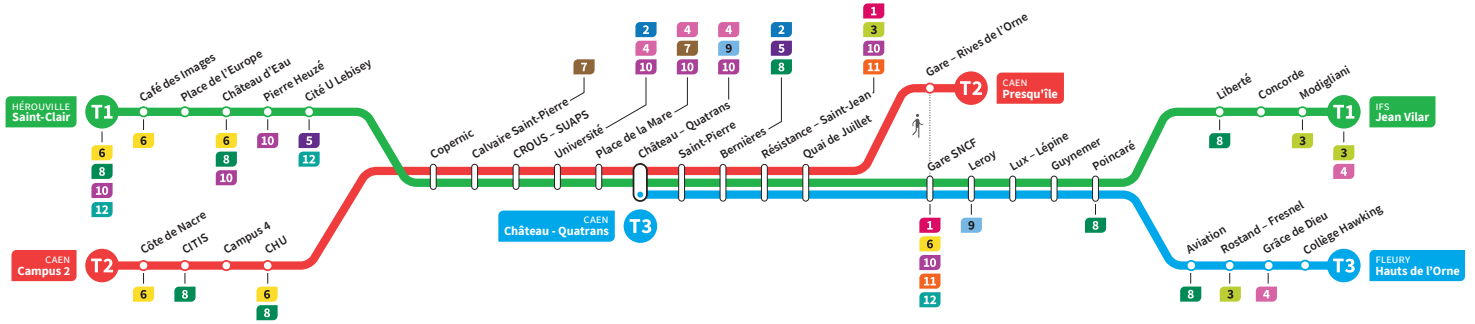

Horaires valables du lundi 29 août 2022 jusqu'au dimanche 16 juillet 2023*

Samedi

Direction → CAEN - Presqu'île

Campus 2	5.38	6.14	6.47	7.17	7.49	8.21	8.52	9.11	9.26	9.41	9.56	10.11	10.26	10.41	10.56	11.11
CITIS	5.41	6.16	6.49	7.20	7.51	8.23	8.54	9.13	9.28	9.43	9.58	10.13	10.28	10.43	10.58	11.13
CHU	5.44	6.19	6.53	7.23	7.54	8.26	8.57	9.17	9.32	9.47	10.02	10.17	10.32	10.47	11.02	11.17
Calvaire Saint-Pierre	5.48	6.23	6.56	7.27	7.58	8.30	9.01	9.20	9.35	9.50	10.05	10.20	10.35	10.50	11.05	11.20
Université	5.52	6.28	7.01	7.31	8.02	8.34	9.05	9.25	9.40	9.55	10.10	10.25	10.40	10.55	11.10	11.25
Château Quatrans	5.55	6.30	7.03	7.34	8.05	8.37	9.08	9.27	9.42	9.57	10.12	10.27	10.42	10.57	11.12	11.27
Saint-Pierre	5.56	6.32	7.05	7.35	8.07	8.39	9.10	9.29	9.44	9.59	10.14	10.29	10.44	10.59	11.14	11.29
Quai de Juillet	6.00	6.36	7.09	7.39	8.10	8.42	9.13	9.33	9.48	10.03	10.18	10.33	10.48	11.03	11.18	11.33
Gare - Rives de l'Orne	6.02	6.37	7.10	7.41	8.12	8.44	9.15	9.34	9.49	10.04	10.19	10.34	10.49	11.04	11.19	11.34
Presqu'île	6.04	6.39	7.12	7.43	8.14	8.46	9.17	9.36	9.51	10.06	10.21	10.36	10.51	11.06	11.21	11.36

Campus 2	11.26	11.41	11.56	12.11	12.26	12.41	12.56	13.11	13.26	13.41	13.56	14.11	14.26	14.41	14.56	15.11
CITIS	11.28	11.43	11.58	12.13	12.28	12.43	12.58	13.13	13.28	13.43	13.58	14.13	14.28	14.43	14.58	15.13
CHU	11.32	11.47	12.02	12.17	12.32	12.47	13.02	13.17	13.32	13.47	14.02	14.17	14.32	14.47	15.02	15.17
Calvaire Saint-Pierre	11.35	11.50	12.05	12.20	12.35	12.50	13.05	13.20	13.35	13.50	14.05	14.20	14.35	14.50	15.05	15.20
Université	11.40	11.55	12.10	12.25	12.40	12.55	13.10	13.25	13.40	13.55	14.10	14.25	14.40	14.55	15.10	15.25
Château Quatrans	11.42	11.57	12.12	12.27	12.42	12.57	13.12	13.27	13.42	13.57	14.12	14.27	14.42	14.57	15.12	15.27
Saint-Pierre	11.44	11.59	12.14	12.29	12.44	12.59	13.14	13.29	13.44	13.59	14.14	14.29	14.44	14.59	15.14	15.29
Quai de Juillet	11.48	12.03	12.18	12.33	12.48	13.03	13.18	13.33	13.48	14.03	14.18	14.33	14.48	15.03	15.18	15.33
Gare - Rives de l'Orne	11.49	12.04	12.19	12.34	12.49	13.04	13.19	13.34	13.49	14.04	14.19	14.34	14.49	15.04	15.19	15.34
Presqu'île	11.51	12.06	12.21	12.36	12.51	13.06	13.21	13.36	13.51	14.06	14.21	14.36	14.51	15.06	15.21	15.36