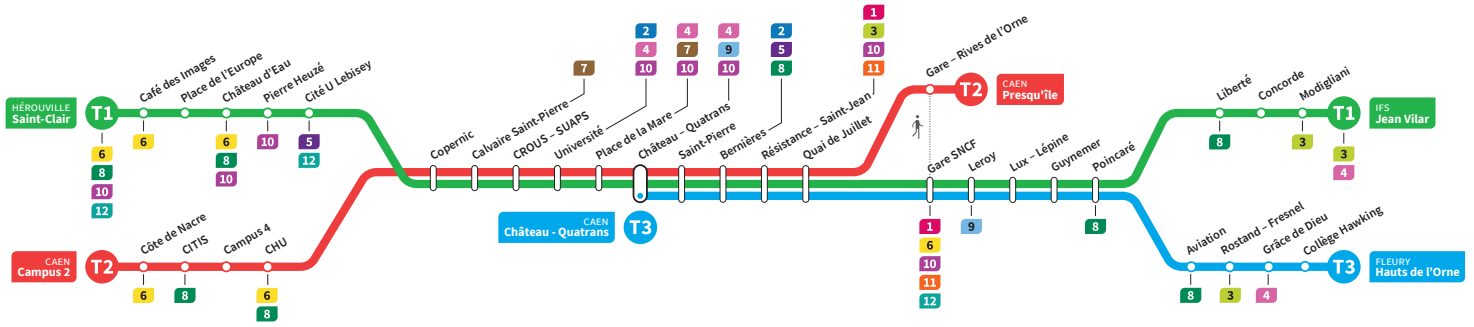

Lundi à vendredi Direction → CAEN - Presqu'île

Campus 2	5.38	6.15	6.29	6.38	6.50	7.01	De 7h à 19h, un tramway toutes les 10 minutes	19.01	19.10	19.22	19.33	19.45	19.55
CITIS	5.41	6.18	6.31	6.41	6.52	7.04		19.03	19.13	19.25	19.35	19.47	19.57
CHU	5.44	6.21	6.35	6.44	6.55	7.07		19.06	19.16	19.28	19.39	19.50	20.00
Calvaire Saint-Pierre	5.48	6.25	6.38	6.48	6.59	7.11		19.10	19.20	19.32	19.42	19.54	20.04
Université	5.52	6.29	6.43	6.52	7.03	7.15		19.14	19.24	19.36	19.47	19.58	20.08
Château Quatrans	5.55	6.32	6.46	6.55	7.06	7.18		19.17	19.27	19.39	19.49	20.01	20.11
Saint-Pierre	5.56	6.34	6.47	6.57	7.08	7.20		19.19	19.29	19.41	19.51	20.03	20.13
Quai de Juillet	6.00	6.37	6.51	7.00	7.11	7.23		19.22	19.32	19.44	19.55	20.06	20.16
Gare - Rives de l'Orne	6.02	6.39	6.53	7.02	7.13	7.25		19.24	19.34	19.46	19.57	20.08	20.18
Presqu'île	6.04	6.41	6.55	7.04	7.15	7.27		19.26	19.36	19.48	19.59	20.10	20.20

Campus 2	20.06	20.23	20.39	20.52	21.13	21.44	22.06	22.38	23.13	23.43	0.30	1.04
CITIS	20.09	20.25	20.41	20.54	21.15	21.46	22.08	22.40	23.15	23.45	0.32	1.06
CHU	20.12	20.28	20.44	20.57	21.18	21.49	22.11	22.43	23.18	23.48	0.36	1.10
Calvaire Saint-Pierre	20.15	20.32	20.48	21.01	21.22	21.53	22.15	22.47	23.22	23.52	0.39	1.13
Université	20.20	20.36	20.52	21.05	21.26	21.57	22.19	22.51	23.26	23.56	0.44	1.18
Château Quatrans	20.23	20.39	20.55	21.08	21.29	22.00	22.22	22.54	23.29	23.59	0.46	1.20
Saint-Pierre	20.24	20.41	20.57	21.10	21.31	22.02	22.24	22.56	23.31	0.01	0.48	1.22
Quai de Juillet	20.28	20.44	21.00	21.13	21.34	22.05	22.27	22.59	23.34	0.04	0.52	1.26
Gare - Rives de l'Orne	20.30	20.46	21.02	21.15	21.36	22.07	22.29	23.01	23.36	0.06		
Presqu'île	20.32	20.48	21.04	21.17	21.38	22.09	22.31	23.03	23.38	0.08		