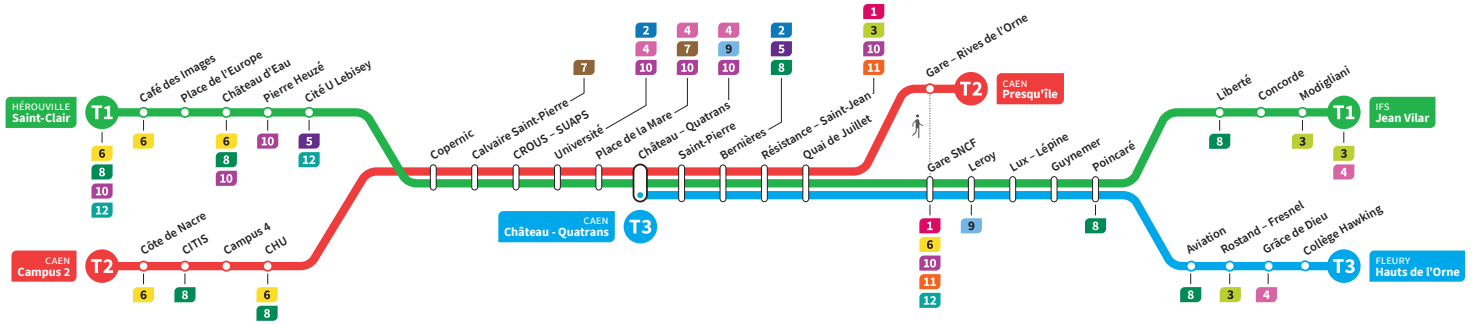

Horaires valables du lundi 29 août 2022 jusqu'au dimanche 16 juillet 2023*

Samedi

Direction → CAEN - Campus 2

Presqu'île	-	-	6.15	6.45	7.17	7.48	8.19	8.35	8.51	9.07	9.21	9.34	9.47	10.02	10.17	10.32
Gare - Rives de l'Orne	-	-	6.17	6.47	7.19	7.50	8.21	8.38	8.53	9.10	9.23	9.37	9.49	10.04	10.19	10.34
Quai de Juillet	5.08	5.39	6.19	6.49	7.20	7.52	8.23	8.39	8.55	9.11	9.25	9.38	9.51	10.06	10.21	10.36
Saint-Pierre	5.12	5.43	6.22	6.53	7.24	7.55	8.26	8.43	8.58	9.15	9.29	9.42	9.54	10.09	10.24	10.39
Château Quatrans	5.14	5.45	6.24	6.55	7.26	7.57	8.28	8.45	9.01	9.17	9.31	9.44	9.57	10.12	10.27	10.42
Université	5.17	5.48	6.27	6.58	7.29	8.00	8.31	8.48	9.04	9.20	9.34	9.47	10.00	10.15	10.30	10.45
Calvaire Saint-Pierre	5.22	5.53	6.32	7.03	7.34	8.05	8.36	8.53	9.08	9.25	9.38	9.52	10.04	10.19	10.34	10.49
CHU	5.26	5.57	6.37	7.07	7.38	8.10	8.41	8.57	9.13	9.29	9.43	9.56	10.09	10.24	10.39	10.54
CITIS	5.30	6.01	6.40	7.10	7.42	8.13	8.44	9.01	9.16	9.33	9.46	10.00	10.12	10.27	10.42	10.57
Campus 2	5.32	6.03	6.43	7.13	7.44	8.16	8.47	9.03	9.19	9.35	9.49	10.02	10.15	10.30	10.45	11.00

Presqu'île	10.47	11.02	11.17	11.32	11.47	12.02	12.17	12.32	12.47	13.02	13.17	13.32	13.47	14.02	14.17	14.32
Gare - Rives de l'Orne	10.49	11.04	11.19	11.34	11.49	12.04	12.19	12.34	12.49	13.04	13.19	13.34	13.49	14.04	14.19	14.34
Quai de Juillet	10.51	11.06	11.21	11.36	11.51	12.06	12.21	12.36	12.51	13.06	13.21	13.36	13.51	14.06	14.21	14.36
Saint-Pierre	10.54	11.09	11.24	11.39	11.54	12.09	12.24	12.39	12.54	13.09	13.24	13.39	13.54	14.09	14.24	14.39
Château Quatrans	10.57	11.12	11.27	11.42	11.57	12.12	12.27	12.42	12.57	13.12	13.27	13.42	13.57	14.12	14.27	14.42
Université	11.00	11.15	11.30	11.45	12.00	12.15	12.30	12.45	13.00	13.15	13.30	13.45	14.00	14.15	14.30	14.45
Calvaire Saint-Pierre	11.04	11.19	11.34	11.49	12.04	12.19	12.34	12.49	13.04	13.19	13.34	13.49	14.04	14.19	14.34	14.49
CHU	11.09	11.24	11.39	11.54	12.09	12.24	12.39	12.54	13.09	13.24	13.39	13.54	14.09	14.24	14.39	14.54
CITIS	11.12	11.27	11.42	11.57	12.12	12.27	12.42	12.57	13.12	13.27	13.42	13.57	14.12	14.27	14.42	14.57
Campus 2	11.15	11.30	11.45	12.00	12.15	12.30	12.45	13.00	13.15	13.30	13.45	14.00	14.15	14.30	14.45	15.00