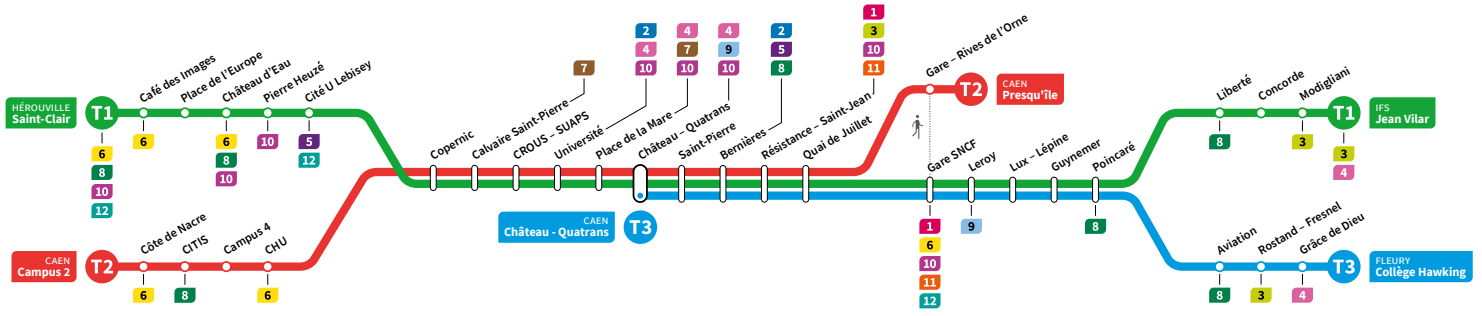

Horaires valables du lundi 23 août 2021 jusqu'au dimanche 10 juillet 2022*

Samedi Direction → CAEN - Campus 2

Presqu'île			6.16	6.48	7.20	7.52	8.24	8.38	8.47	9.03	9.19	9.33	9.48	10.03	10.18	10.33
Gare - Rives de l'Orne			6.18	6.50	7.22	7.54	8.26	8.40	8.49	9.05	9.21	9.35	9.50	10.05	10.20	10.35
Quai de Juillet	5.09	5.40	6.19	6.51	7.23	7.55	8.27	8.42	8.51	9.06	9.23	9.36	9.51	10.06	10.21	10.36
Saint-Pierre	5.12	5.43	6.23	6.55	7.27	7.59	8.31	8.45	8.54	9.10	9.26	9.40	9.55	10.10	10.25	10.40
Château Quatrans	5.14	5.45	6.25	6.57	7.29	8.01	8.33	8.47	8.56	9.12	9.28	9.42	9.57	10.12	10.27	10.42
Université	5.18	5.49	6.28	7.00	7.32	8.04	8.36	8.50	8.59	9.15	9.31	9.45	10.00	10.15	10.30	10.45
Calvaire Saint-Pierre	5.22	5.53	6.33	7.05	7.37	8.09	8.41	8.55	9.04	9.20	9.36	9.50	10.05	10.20	10.35	10.50
CHU	5.27	5.58	6.37	7.09	7.41	8.13	8.45	9.00	9.09	9.24	9.41	9.54	10.09	10.24	10.39	10.54
CITIS	5.30	6.01	6.41	7.13	7.45	8.17	8.49	9.03	9.12	9.28	9.44	9.58	10.13	10.28	10.43	10.58
Campus 2	5.33	6.04	6.43	7.15	7.47	8.19	8.51	9.06	9.15	9.30	9.47	10.00	10.15	10.30	10.45	11.00

Presqu'île	10.48	11.03	11.18	11.33	11.48	12.02	12.16	12.25	12.33	12.45	12.56	13.06
Gare - Rives de l'Orne	10.50	11.05	11.20	11.35	11.50	12.04	12.18	12.27	12.35	12.47	12.58	13.08
Quai de Juillet	10.51	11.06	11.21	11.36	11.51	12.06	12.19	12.29	12.37	12.48	13.00	13.09
Saint-Pierre	10.55	11.10	11.25	11.40	11.55	12.10	12.23	12.33	12.41	12.52	13.03	13.13
Château Quatrans	10.57	11.12	11.27	11.42	11.57	12.12	12.25	12.35	12.43	12.54	13.05	13.15
Université	11.00	11.15	11.30	11.45	12.00	12.15	12.28	12.38	12.46	12.57	13.08	13.18
Calvaire Saint-Pierre	11.05	11.20	11.35	11.50	12.05	12.19	12.33	12.43	12.51	13.02	13.13	13.23
CHU	11.09	11.24	11.39	11.54	12.09	12.24	12.37	12.47	12.55	13.06	13.18	13.27
CITIS	11.13	11.28	11.43	11.58	12.13	12.27	12.41	12.51	12.58	13.10	13.21	13.31
Campus 2	11.15	11.30	11.45	12.00	12.15	12.30	12.43	12.53	13.01	13.12	13.24	13.33

**De 13h à 19h,
un tramway
toutes les 10 minutes**

Presqu'île	19.01	19.10	19.21	19.33	19.45	20.03	20.16	20.37	21.10	21.28	22.02	22.41	23.09	23.48	0.27
Gare - Rives de l'Orne	19.03	19.12	19.23	19.35	19.47	20.05	20.18	20.39	21.12	21.30	22.04	22.43	23.11	23.50	0.29
Quai de Juillet	19.05	19.14	19.25	19.36	19.49	20.07	20.19	20.41	21.13	21.31	22.05	22.44	23.12	23.52	0.31
Saint-Pierre	19.09	19.17	19.28	19.40	19.53	20.10	20.23	20.44	21.17	21.35	22.09	22.48	23.16	23.55	0.34
Château Quatrans	19.11	19.19	19.30	19.42	19.55	20.12	20.25	20.46	21.19	21.37	22.11	22.50	23.18	23.57	0.36
Université	19.14	19.23	19.33	19.45	19.58	20.16	20.28	20.50	21.22	21.40	22.14	22.53	23.21	0.00	0.39
Calvaire Saint-Pierre	19.19	19.27	19.38	19.50	20.03	20.20	20.33	20.54	21.27	21.45	22.19	22.58	23.26	0.05	0.44
CHU	19.23	19.32	19.43	19.54	20.07	20.25	20.37	20.59	21.31	21.49	22.23	23.02	23.30	0.10	0.49
CITIS	19.26	19.35	19.46	19.58	20.10	20.28	20.41	21.02	21.35	21.53	22.27	23.06	23.34	0.13	0.52
Campus 2	19.29	19.38	19.48	20.00	20.13	20.31	20.43	21.05	21.37	21.55	22.29	23.08	23.36	0.16	0.55