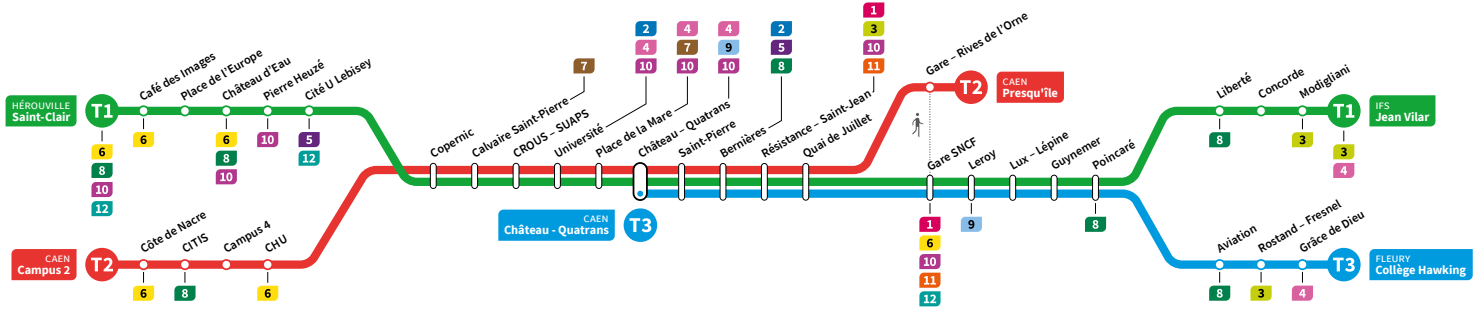

CAEN  
Campus 2

CAEN  
Presqu'île

Ligne accessible  
Tous les arrêts de cette ligne  
sont accessibles aux personnes

Horaires valables du lundi 23 août 2021 jusqu'au dimanche 10 juillet 2022\*

Lundi à vendredi Direction → CAEN - Presqu'île

Campus 2	5.39	6.16	6.29	6.39	6.50	7.02	<b>De 7h à 19h, un tramway toutes les 10 minutes</b>	19.01	19.11	19.23	19.33	19.45	19.55
CITIS	5.41	6.18	6.32	6.41	6.53	7.04		19.04	19.13	19.25	19.36	19.48	19.58
CHU	5.44	6.22	6.35	6.45	6.56	7.08		19.07	19.17	19.29	19.39	19.51	20.01
Calvaire Saint-Pierre	5.48	6.25	6.39	6.48	6.59	7.11		19.10	19.20	19.32	19.43	19.54	20.04
Université	5.53	6.30	6.43	6.53	7.04	7.16		19.15	19.25	19.37	19.47	19.59	20.09
Château Quatrans	5.55	6.32	6.46	6.56	7.07	7.18		19.18	19.27	19.39	19.50	20.02	20.12
Saint-Pierre	5.57	6.34	6.48	6.57	7.08	7.20		19.19	19.29	19.41	19.52	20.03	20.13
Quai de Juillet	6.01	6.38	6.51	7.01	7.12	7.24		19.23	19.33	19.45	19.55	20.07	20.17
Gare - Rives de l'Orne	6.02	6.40	6.53	7.03	7.14	7.26		19.25	19.35	19.46	19.57	20.09	20.19
Presqu'île	6.04	6.42	6.55	7.05	7.16	7.28		19.27	19.37	19.48	19.59	20.11	20.21

Lundi à vendredi Direction → CAEN - Campus 2

Presqu'île					6.14	6.29	6.37	6.51	7.00	<b>De 7h à 19h, un tramway toutes les 10 minutes</b>	19.00	19.10	19.21
Gare - Rives de l'Orne					6.16	6.31	6.39	6.53	7.02		19.02	19.12	19.23
Quai de Juillet	5.09	5.40	5.59	6.09	6.18	6.33	6.41	6.55	7.04		19.04	19.14	19.25
Saint-Pierre	5.12	5.43	6.02	6.12	6.22	6.36	6.45	6.59	7.07		19.08	19.17	19.28
Château Quatrans	5.14	5.45	6.04	6.14	6.24	6.38	6.47	7.01	7.09		19.10	19.19	19.30
Université	5.18	5.49	6.08	6.18	6.27	6.41	6.50	7.04	7.13		19.13	19.23	19.33
Calvaire Saint-Pierre	5.22	5.53	6.12	6.22	6.32	6.46	6.54	7.09	7.17		19.18	19.27	19.38
CHU	5.27	5.58	6.17	6.27	6.36	6.51	6.59	7.13	7.22		19.22	19.32	19.43
CITIS	5.30	6.01	6.20	6.30	6.39	6.54	7.02	7.16	7.25		19.25	19.35	19.46
Campus 2	5.33	6.04	6.23	6.33	6.42	6.57	7.05	7.19	7.28		19.28	19.38	19.48