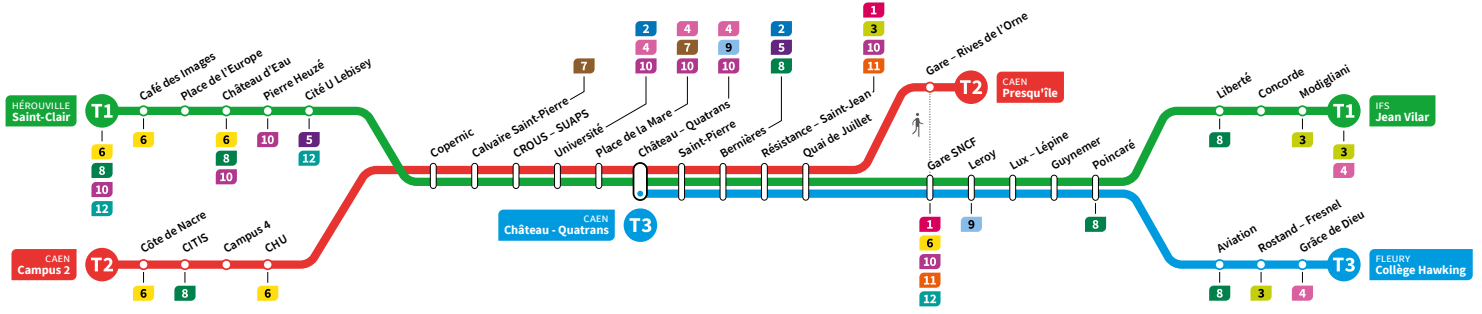

Horaires valables du lundi 23 août 2021 jusqu'au dimanche 10 juillet 2022*

Dimanches et fêtes : Direction → CAEN - Presqu'île

Campus 2	8.23	8.55	9.28	10.00	10.32	11.04	11.36	12.08	12.40	13.12	13.44	14.16	14.48	15.20	15.52	16.24	16.56
CITIS	8.26	8.58	9.30	10.02	10.34	11.06	11.38	12.10	12.42	13.14	13.46	14.18	14.50	15.22	15.54	16.26	16.58
CHU	8.29	9.01	9.33	10.05	10.37	11.09	11.41	12.13	12.45	13.17	13.49	14.21	14.53	15.25	15.57	16.29	17.01
Calvaire Saint-Pierre	8.33	9.05	9.37	10.09	10.41	11.13	11.45	12.17	12.49	13.21	13.53	14.25	14.57	15.29	16.01	16.33	17.05
Université	8.37	9.09	9.41	10.13	10.45	11.17	11.49	12.21	12.53	13.25	13.57	14.29	15.01	15.33	16.05	16.37	17.09
Château Quatrans	8.40	9.12	9.44	10.16	10.48	11.20	11.52	12.24	12.56	13.28	14.00	14.32	15.04	15.36	16.08	16.40	17.12
Saint-Pierre	8.42	9.14	9.46	10.18	10.50	11.22	11.54	12.26	12.58	13.30	14.02	14.34	15.06	15.38	16.10	16.42	17.14
Quai de Juillet	8.45	9.17	9.49	10.21	10.53	11.25	11.57	12.29	13.01	13.33	14.05	14.37	15.09	15.41	16.13	16.45	17.17
Gare - Rives de l'Orne	8.47	9.19	9.51	10.23	10.55	11.27	11.59	12.31	13.03	13.35	14.07	14.39	15.11	15.43	16.15	16.47	17.19
Presqu'île	8.49	9.21	9.53	10.25	10.57	11.29	12.01	12.33	13.05	13.37	14.09	14.41	15.13	15.45	16.17	16.49	17.21

Campus 2	17.28	18.00	18.32	19.04	19.36	20.08	20.40	21.12	21.44	22.16	22.48	23.20	23.52	0.34	1.04		
CITIS	17.30	18.02	18.34	19.06	19.38	20.10	20.42	21.14	21.46	22.18	22.50	23.22	23.54	0.37	1.07		
CHU	17.33	18.05	18.37	19.09	19.41	20.13	20.45	21.17	21.49	22.21	22.53	23.25	23.57	0.40	1.10		
Calvaire Saint-Pierre	17.37	18.09	18.41	19.13	19.45	20.17	20.49	21.21	21.53	22.25	22.57	23.29	0.01	0.44	1.14		
Université	17.41	18.13	18.45	19.17	19.49	20.21	20.53	21.25	21.57	22.29	23.01	23.33	0.05	0.48	1.18		
Château Quatrans	17.44	18.16	18.48	19.20	19.52	20.24	20.56	21.28	22.00	22.32	23.04	23.36	0.08	0.51	1.21		
Saint-Pierre	17.46	18.18	18.50	19.22	19.54	20.26	20.58	21.30	22.02	22.34	23.06	23.38	0.10	0.53	1.23		
Quai de Juillet	17.49	18.21	18.53	19.25	19.57	20.29	21.01	21.33	22.05	22.37	23.09	23.41	0.13	0.56	1.26		
Gare - Rives de l'Orne	17.51	18.23	18.55	19.27	19.59	20.31	21.03	21.35	22.07	22.39	23.11	23.43	0.15				
Presqu'île	17.53	18.25	18.57	19.29	20.01	20.33	21.05	21.37	22.09	22.41	23.13	23.45	0.17				

Dimanches et fêtes : Direction → CAEN - Campus 2