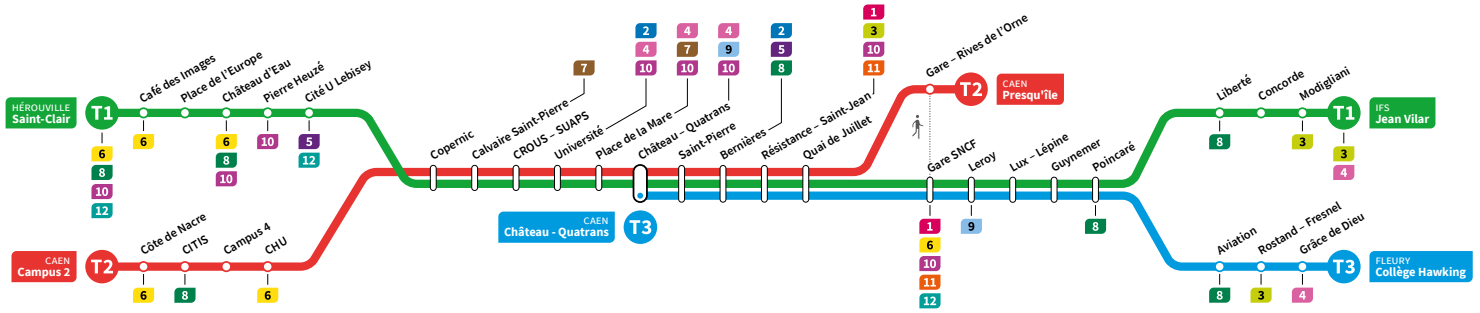

Horaires valables du lundi 23 août 2021 jusqu'au dimanche 10 juillet 2022*

Samedi Direction → CAEN - Presqu'île

Campus 2	5.39	6.15	6.48	7.20	7.52	8.24	8.56	9.11	9.26	9.41	9.56	10.11	10.26	10.41	10.56	11.11
CITIS	5.41	6.18	6.50	7.22	7.54	8.26	8.58	9.14	9.29	9.44	9.59	10.14	10.29	10.44	10.59	11.14
CHU	5.44	6.21	6.53	7.25	7.57	8.29	9.01	9.17	9.32	9.47	10.02	10.17	10.32	10.47	11.02	11.17
Calvaire Saint-Pierre	5.48	6.25	6.57	7.29	8.01	8.33	9.05	9.21	9.36	9.51	10.06	10.21	10.36	10.51	11.06	11.21
Université	5.53	6.29	7.01	7.33	8.05	8.37	9.09	9.25	9.40	9.55	10.10	10.25	10.40	10.55	11.10	11.25
Château Quatrans	5.55	6.32	7.04	7.36	8.08	8.40	9.12	9.28	9.43	9.58	10.13	10.28	10.43	10.58	11.13	11.28
Saint-Pierre	5.57	6.34	7.06	7.38	8.10	8.42	9.14	9.30	9.45	10.00	10.15	10.30	10.45	11.00	11.15	11.30
Quai de Juillet	6.01	6.37	7.09	7.41	8.13	8.45	9.17	9.33	9.48	10.03	10.18	10.33	10.48	11.03	11.18	11.33
Gare - Rives de l'Orne	6.02	6.39	7.11	7.43	8.15	8.47	9.19	9.35	9.50	10.05	10.20	10.35	10.50	11.05	11.20	11.35
Presqu'île	6.04	6.41	7.13	7.45	8.17	8.49	9.21	9.37	9.52	10.07	10.22	10.37	10.52	11.07	11.22	11.37

Campus 2	11.24	11.39	11.54	12.09	12.24	12.35	12.49	12.57	De 13h à 19h, un tramway toutes les 10 minutes				19.01	19.11	19.23	19.33
CITIS	11.27	11.42	11.57	12.12	12.27	12.38	12.51	13.00					19.04	19.13	19.25	19.36
CHU	11.30	11.45	12.00	12.15	12.30	12.41	12.54	13.03					19.07	19.17	19.29	19.39
Calvaire Saint-Pierre	11.34	11.49	12.04	12.19	12.34	12.45	12.58	13.07					19.10	19.20	19.32	19.43
Université	11.38	11.53	12.08	12.23	12.38	12.49	13.02	13.11					19.15	19.25	19.37	19.47
Château Quatrans	11.41	11.56	12.11	12.26	12.41	12.52	13.05	13.14					19.18	19.27	19.39	19.50
Saint-Pierre	11.43	11.58	12.13	12.28	12.43	12.54	13.07	13.15					19.19	19.29	19.41	19.52
Quai de Juillet	11.46	12.01	12.16	12.31	12.46	12.57	13.10	13.19					19.23	19.33	19.45	19.55
Gare - Rives de l'Orne	11.48	12.03	12.18	12.33	12.48	12.59	13.12	13.21					19.25	19.35	19.46	19.57
Presqu'île	11.50	12.05	12.20	12.35	12.50	13.01	13.14	13.23					19.27	19.37	19.48	19.59

Campus 2	19.45	19.55	20.07	20.23	20.39	20.52	21.13	21.44	22.06	22.38	23.13	23.43	0.30	1.04
CITIS	19.48	19.58	20.09	20.26	20.42	20.55	21.16	21.47	22.09	22.41	23.16	23.46	0.33	1.07
CHU	19.51	20.01	20.12	20.29	20.45	20.58	21.19	21.50	22.12	22.44	23.19	23.49	0.36	1.10
Calvaire Saint-Pierre	19.54	20.04	20.16	20.32	20.48	21.01	21.22	21.53	22.15	22.47	23.22	23.52	0.40	1.14
Université	19.59	20.09	20.20	20.37	20.53	21.06	21.27	21.58	22.20	22.52	23.27	23.57	0.44	1.18
Château Quatrans	20.02	20.12	20.23	20.40	20.56	21.09	21.30	22.01	22.23	22.55	23.30	0.00	0.47	1.21
Saint-Pierre	20.03	20.13	20.25	20.41	20.57	21.10	21.31	22.02	22.24	22.56	23.31	0.01	0.49	1.23
Quai de Juillet	20.07	20.17	20.28	20.45	21.01	21.14	21.35	22.06	22.28	23.00	23.35	0.05	0.52	1.26
Gare - Rives de l'Orne	20.09	20.19	20.30	20.47	21.03	21.16	21.37	22.08	22.30	23.02	23.37	0.07		
Presqu'île	20.11	20.21	20.32	20.49	21.05	21.18	21.39	22.10	22.32	23.04	23.39	0.09