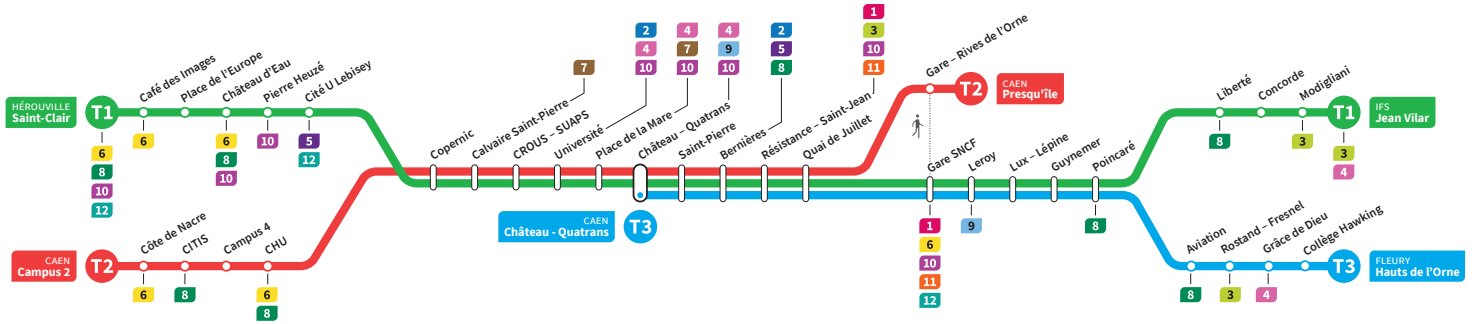

Ligne accessible
Tous les arrêts de cette ligne sont accessibles aux personnes à mobilité réduite.

Horaires valables du lundi 29 août 2022 jusqu'au dimanche 16 juillet 2023*

Samedi Direction → CAEN - Campus 2

Presqu'île	-	-	6.15	6.47	7.19	7.51	8.23	8.37	8.46	9.02	9.18	9.32	9.47	10.02	10.17	10.32
Gare - Rives de l'Orne	-	-	6.17	6.49	7.21	7.53	8.25	8.40	8.49	9.04	9.21	9.34	9.49	10.04	10.19	10.34
Quai de Juillet	5.08	5.39	6.19	6.51	7.23	7.55	8.27	8.41	8.50	9.06	9.22	9.36	9.51	10.06	10.21	10.36
Saint-Pierre	5.12	5.43	6.22	6.54	7.26	7.58	8.30	8.45	8.54	9.09	9.26	9.39	9.54	10.09	10.24	10.39
Château Quatrans	5.14	5.45	6.24	6.56	7.28	8.00	8.32	8.47	8.56	9.12	9.28	9.42	9.57	10.12	10.27	10.42
Université	5.17	5.48	6.27	6.59	7.31	8.03	8.35	8.50	8.59	9.15	9.31	9.45	10.00	10.15	10.30	10.45
Calvaire Saint-Pierre	5.22	5.53	6.32	7.04	7.36	8.08	8.40	8.55	9.04	9.19	9.36	9.49	10.04	10.19	10.34	10.49
CHU	5.26	5.57	6.37	7.09	7.41	8.13	8.45	8.59	9.08	9.24	9.40	9.54	10.09	10.24	10.39	10.54
CITIS	5.30	6.01	6.40	7.12	7.44	8.16	8.48	9.03	9.12	9.27	9.44	9.57	10.12	10.27	10.42	10.57
Campus 2	5.32	6.03	6.43	7.15	7.47	8.19	8.51	9.05	9.14	9.30	9.46	10.00	10.15	10.30	10.45	11.00

Presqu'île	10.47	11.02	11.17	11.32	11.47	12.02	12.15	12.25	12.33	12.44	12.55	13.05
Gare - Rives de l'Orne	10.49	11.04	11.19	11.34	11.49	12.04	12.17	12.27	12.35	12.46	12.57	13.07
Quai de Juillet	10.51	11.06	11.21	11.36	11.51	12.06	12.19	12.29	12.37	12.48	12.59	13.09
Saint-Pierre	10.54	11.09	11.24	11.39	11.54	12.09	12.22	12.32	12.40	12.51	13.03	13.12
Château Quatrans	10.57	11.12	11.27	11.42	11.57	12.12	12.25	12.34	12.42	12.54	13.05	13.14
Université	11.00	11.15	11.30	11.45	12.00	12.15	12.28	12.37	12.45	12.57	13.08	13.18
Calvaire Saint-Pierre	11.04	11.19	11.34	11.49	12.04	12.19	12.32	12.42	12.50	13.01	13.13	13.22
CHU	11.09	11.24	11.39	11.54	12.09	12.24	12.37	12.47	12.55	13.06	13.17	13.27
CITIS	11.12	11.27	11.42	11.57	12.12	12.27	12.40	12.50	12.58	13.09	13.21	13.30
Campus 2	11.15	11.30	11.45	12.00	12.15	12.30	12.43	12.53	13.00	13.12	13.23	13.33

**De 13h à 19h,
un tramway
toutes les 10 minutes**

Presqu'île	19.01	19.10	19.20	19.32	19.45	20.03	20.15	20.37	21.09	21.27	22.01	22.40	23.08	23.47	0.26
Gare - Rives de l'Orne	19.03	19.12	19.22	19.34	19.47	20.05	20.17	20.39	21.11	21.29	22.03	22.42	23.10	23.49	0.28
Quai de Juillet	19.05	19.13	19.24	19.36	19.49	20.06	20.19	20.40	21.13	21.31	22.05	22.44	23.12	23.51	0.30
Saint-Pierre	19.08	19.17	19.28	19.39	19.52	20.10	20.22	20.44	21.16	21.34	22.08	22.47	23.15	23.55	0.34
Château Quatrans	19.10	19.19	19.30	19.41	19.54	20.12	20.24	20.46	21.18	21.36	22.10	22.49	23.17	23.57	0.36
Université	19.13	19.22	19.33	19.45	19.57	20.15	20.28	20.49	21.22	21.40	22.14	22.53	23.21	0.00	0.39
Calvaire Saint-Pierre	19.18	19.27	19.38	19.49	20.02	20.20	20.32	20.54	21.26	21.44	22.18	22.57	23.25	0.05	0.44
CHU	19.23	19.31	19.42	19.54	20.07	20.24	20.37	20.58	21.31	21.49	22.23	23.02	23.30	0.09	0.48
CITIS	19.26	19.35	19.45	19.57	20.10	20.28	20.40	21.02	21.34	21.52	22.26	23.05	23.33	0.12	0.51
Campus 2	19.28	19.37	19.48	20.00	20.12	20.30	20.43	21.04	21.37	21.55	22.29	23.08	23.36	0.15	0.54