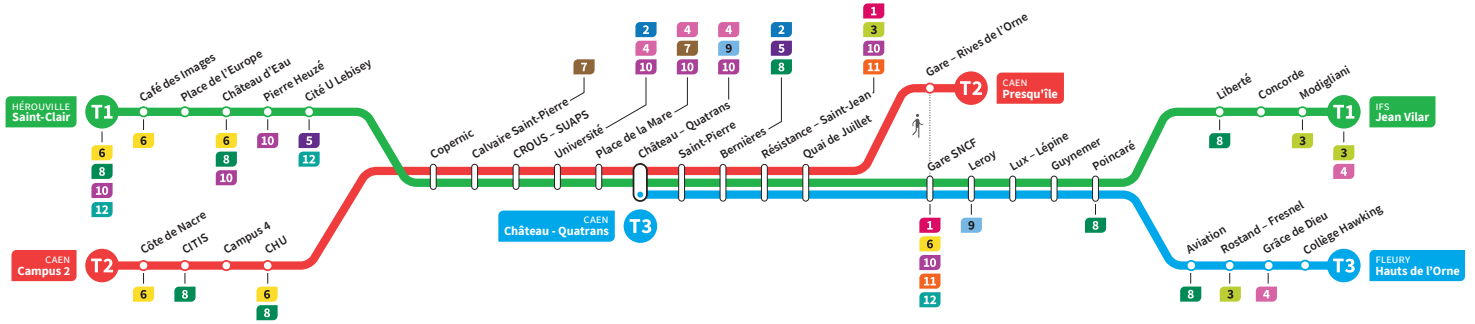

Horaires valables du lundi 29 août 2022 jusqu'au dimanche 16 juillet 2023*

Samedi Direction → CAEN - Presqu'île

Campus 2	5.38	6.15	6.47	7.19	7.51	8.23	8.55	9.11	9.26	9.41	9.56	10.11	10.26	10.41	10.56	11.11
CITIS	5.41	6.17	6.49	7.21	7.53	8.25	8.57	9.13	9.28	9.43	9.58	10.13	10.28	10.43	10.58	11.13
CHU	5.44	6.21	6.53	7.25	7.57	8.29	9.01	9.17	9.32	9.47	10.02	10.17	10.32	10.47	11.02	11.17
Calvaire Saint-Pierre	5.48	6.24	6.56	7.28	8.00	8.32	9.04	9.20	9.35	9.50	10.05	10.20	10.35	10.50	11.05	11.20
Université	5.52	6.29	7.01	7.33	8.05	8.37	9.09	9.25	9.40	9.55	10.10	10.25	10.40	10.55	11.10	11.25
Château Quatrans	5.55	6.31	7.03	7.35	8.07	8.39	9.11	9.27	9.42	9.57	10.12	10.27	10.42	10.57	11.12	11.27
Saint-Pierre	5.56	6.33	7.05	7.37	8.09	8.41	9.13	9.29	9.44	9.59	10.14	10.29	10.44	10.59	11.14	11.29
Quai de Juillet	6.00	6.37	7.09	7.41	8.13	8.45	9.17	9.33	9.48	10.03	10.18	10.33	10.48	11.03	11.18	11.33
Gare - Rives de l'Orne	6.02	6.38	7.10	7.42	8.14	8.46	9.18	9.34	9.49	10.04	10.19	10.34	10.49	11.04	11.19	11.34
Presqu'île	6.04	6.40	7.12	7.44	8.16	8.48	9.20	9.36	9.51	10.06	10.21	10.36	10.51	11.06	11.21	11.36

Campus 2	11.24	11.39	11.54	12.09	12.24	12.35	12.48	12.57	De 13h à 19h, un tramway toutes les 10 minutes				19.01	19.10	19.22	19.33
CITIS	11.26	11.41	11.56	12.11	12.26	12.37	12.51	12.59					19.03	19.13	19.25	19.35
CHU	11.30	11.45	12.00	12.15	12.30	12.41	12.54	13.02					19.06	19.16	19.28	19.39
Calvaire Saint-Pierre	11.33	11.48	12.03	12.18	12.33	12.44	12.57	13.06					19.10	19.20	19.32	19.42
Université	11.38	11.53	12.08	12.23	12.38	12.49	13.02	13.11					19.14	19.24	19.36	19.47
Château Quatrans	11.40	11.55	12.10	12.25	12.40	12.51	13.05	13.13					19.17	19.27	19.39	19.49
Saint-Pierre	11.42	11.57	12.12	12.27	12.42	12.53	13.06	13.15					19.19	19.29	19.41	19.51
Quai de Juillet	11.46	12.01	12.16	12.31	12.46	12.57	13.10	13.19					19.22	19.32	19.44	19.55
Gare - Rives de l'Orne	11.47	12.02	12.17	12.32	12.47	12.58	13.12	13.20					19.24	19.34	19.46	19.57
Presqu'île	11.49	12.04	12.19	12.34	12.49	13.00	13.14	13.22					19.26	19.36	19.48	19.59

Campus 2	19.45	19.55	20.06	20.23	20.39	20.52	21.13	21.44	22.06	22.38	23.13	23.43	T3 0.30	T3 1.04
CITIS	19.47	19.57	20.09	20.25	20.41	20.54	21.15	21.46	22.08	22.40	23.15	23.45	0.32	1.06
CHU	19.50	20.00	20.12	20.28	20.44	20.57	21.18	21.49	22.11	22.43	23.18	23.48	0.36	1.10
Calvaire Saint-Pierre	19.54	20.04	20.15	20.32	20.48	21.01	21.22	21.53	22.15	22.47	23.22	23.52	0.39	1.13
Université	19.58	20.08	20.20	20.36	20.52	21.05	21.26	21.57	22.19	22.51	23.26	23.56	0.44	1.18
Château Quatrans	20.01	20.11	20.23	20.39	20.55	21.08	21.29	22.00	22.22	22.54	23.29	23.59	0.46	1.20
Saint-Pierre	20.03	20.13	20.24	20.41	20.57	21.10	21.31	22.02	22.24	22.56	23.31	0.01	0.48	1.22
Quai de Juillet	20.06	20.16	20.28	20.44	21.00	21.13	21.34	22.05	22.27	22.59	23.34	0.04	0.52	1.26
Gare - Rives de l'Orne	20.08	20.18	20.30	20.46	21.02	21.15	21.36	22.07	22.29	23.01	23.36	0.06		
Presqu'île	20.10	20.20	20.32	20.48	21.04	21.17	21.38	22.09	22.31	23.03	23.38	0.08		

T3 Ce voyage est réalisé par la ligne T3 jusqu'à FLEURY Collège Hawking