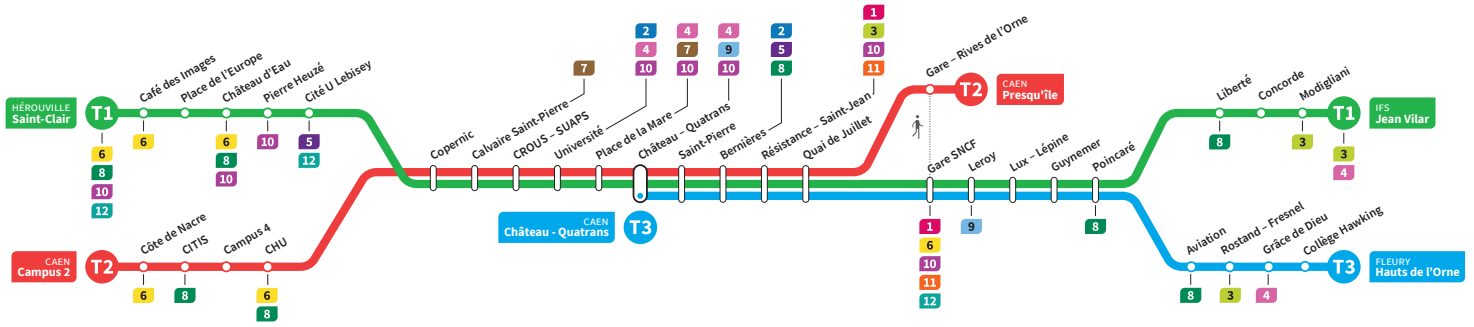

# CAEN Presqu'île

**Ligne accessible**  
Tous les arrêts de cette ligne sont accessibles aux personnes à mobilité réduite.

Horaires valables du lundi 29 août 2022 jusqu'au dimanche 16 juillet 2023\*

## Lundi à vendredi Direction → CAEN - Presqu'île

Campus 2	5.38	6.15	6.29	6.38	6.50	7.01	<b>De 7h à 19h, un tramway toutes les 10 minutes</b>	19.01	19.10	19.22	19.33	19.45	19.55
CITIS	5.41	6.18	6.31	6.41	6.52	7.04		19.03	19.13	19.25	19.35	19.47	19.57
CHU	5.44	6.21	6.35	6.44	6.55	7.07		19.06	19.16	19.28	19.39	19.50	20.00
Calvaire Saint-Pierre	5.48	6.25	6.38	6.48	6.59	7.11		19.10	19.20	19.32	19.42	19.54	20.04
Université	5.52	6.29	6.43	6.52	7.03	7.15		19.14	19.24	19.36	19.47	19.58	20.08
Château Quatrans	5.55	6.32	6.46	6.55	7.06	7.18		19.17	19.27	19.39	19.49	20.01	20.11
Saint-Pierre	5.56	6.34	6.47	6.57	7.08	7.20		19.19	19.29	19.41	19.51	20.03	20.13
Quai de Juillet	6.00	6.37	6.51	7.00	7.11	7.23		19.22	19.32	19.44	19.55	20.06	20.16
Gare - Rives de l'Orne	6.02	6.39	6.53	7.02	7.13	7.25		19.24	19.34	19.46	19.57	20.08	20.18
Presqu'île	6.04	6.41	6.55	7.04	7.15	7.27		19.26	19.36	19.48	19.59	20.10	20.20

## Lundi à vendredi Direction → CAEN - Campus 2

Presqu'île	-	-	-	-	6.14	6.28	6.37	6.51	7.00	<b>De 7h à 19h, un tramway toutes les 10 minutes</b>	19.01	19.10	19.20
Gare - Rives de l'Orne	-	-	-	-	6.16	6.31	6.39	6.53	7.02		19.03	19.12	19.22
Quai de Juillet	5.08	5.39	5.58	6.08	6.18	6.32	6.40	6.55	7.03		19.05	19.13	19.24
Saint-Pierre	5.12	5.43	6.02	6.12	6.21	6.36	6.44	6.58	7.07		19.08	19.17	19.28
Château Quatrans	5.14	5.45	6.04	6.14	6.23	6.38	6.46	7.00	7.09		19.10	19.19	19.30
Université	5.17	5.48	6.07	6.17	6.26	6.41	6.49	7.03	7.12		19.13	19.22	19.33
Calvaire Saint-Pierre	5.22	5.53	6.12	6.22	6.31	6.46	6.54	7.08	7.17		19.18	19.27	19.38
CHU	5.26	5.57	6.16	6.26	6.36	6.50	6.59	7.13	7.21		19.23	19.31	19.42
CITIS	5.30	6.01	6.20	6.30	6.39	6.54	7.02	7.16	7.25		19.26	19.35	19.45
Campus 2	5.32	6.03	6.22	6.32	6.41	6.56	7.04	7.18	7.27		19.28	19.37	19.48