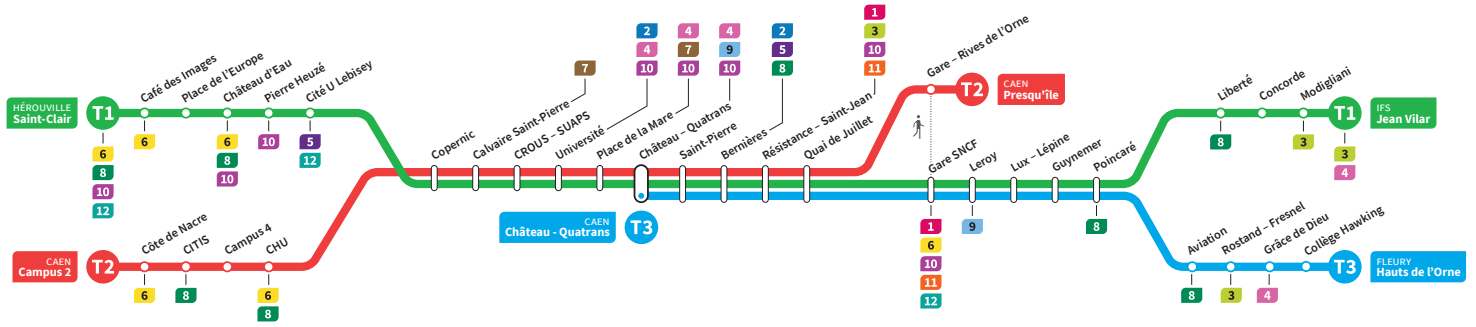

Horaires valables du lundi 29 août 2022 jusqu'au dimanche 16 juillet 2023*

Dimanches et fêtes : Direction → CAEN - Presqu'île

Campus 2	8.23	8.55	9.27	9.59	10.31	11.03	11.35	12.07	12.39	13.11	13.43	14.15	14.47	15.19	15.51	16.23	16.55
CITIS	8.25	8.57	9.30	10.02	10.34	11.06	11.38	12.10	12.42	13.14	13.46	14.18	14.50	15.22	15.54	16.26	16.58
CHU	8.29	9.01	9.33	10.05	10.37	11.09	11.41	12.13	12.45	13.17	13.49	14.21	14.53	15.25	15.57	16.29	17.01
Calvaire Saint-Pierre	8.32	9.04	9.36	10.08	10.40	11.12	11.44	12.16	12.48	13.20	13.52	14.24	14.56	15.28	16.00	16.32	17.04
Université	8.37	9.09	9.41	10.13	10.45	11.17	11.49	12.21	12.53	13.25	13.57	14.29	15.01	15.33	16.05	16.37	17.09
Château Quatrans	8.39	9.11	9.44	10.16	10.48	11.20	11.52	12.24	12.56	13.28	14.00	14.32	15.04	15.36	16.08	16.40	17.12
Saint-Pierre	8.41	9.13	9.45	10.17	10.49	11.21	11.53	12.25	12.57	13.29	14.01	14.33	15.05	15.37	16.09	16.41	17.13
Quai de Juillet	8.45	9.17	9.49	10.21	10.53	11.25	11.57	12.29	13.01	13.33	14.05	14.37	15.09	15.41	16.13	16.45	17.17
Gare - Rives de l'Orne	8.46	9.18	9.51	10.23	10.55	11.27	11.59	12.31	13.03	13.35	14.07	14.39	15.11	15.43	16.15	16.47	17.19
Presqu'île	8.48	9.20	9.53	10.25	10.57	11.29	12.01	12.33	13.05	13.37	14.09	14.41	15.13	15.45	16.17	16.49	17.21

Campus 2	17.27	17.59	18.31	19.03	19.35	20.07	20.39	21.11	21.43	22.15	22.47	23.19	23.51	0.30	1.04
CITIS	17.30	18.02	18.34	19.06	19.38	20.10	20.42	21.14	21.46	22.18	22.50	23.22	23.54	0.32	1.06
CHU	17.33	18.05	18.37	19.09	19.41	20.13	20.45	21.17	21.49	22.21	22.53	23.25	23.57	0.36	1.10
Calvaire Saint-Pierre	17.36	18.08	18.40	19.12	19.44	20.16	20.48	21.20	21.52	22.24	22.56	23.28	0.00	0.39	1.13
Université	17.41	18.13	18.45	19.17	19.49	20.21	20.53	21.25	21.57	22.29	23.01	23.33	0.05	0.44	1.18
Château Quatrans	17.44	18.16	18.48	19.20	19.52	20.24	20.56	21.28	22.00	22.32	23.04	23.36	0.08	0.46	1.20
Saint-Pierre	17.45	18.17	18.49	19.21	19.53	20.25	20.57	21.29	22.01	22.33	23.05	23.37	0.09	0.48	1.22
Quai de Juillet	17.49	18.21	18.53	19.25	19.57	20.29	21.01	21.33	22.05	22.37	23.09	23.41	0.13	0.52	1.26
Gare - Rives de l'Orne	17.51	18.23	18.55	19.27	19.59	20.31	21.03	21.35	22.07	22.39	23.11	23.43	0.15		
Presqu'île	17.53	18.25	18.57	19.29	20.01	20.33	21.05	21.37	22.09	22.41	23.13	23.45	0.17		

T3 Ce voyage est réalisé par la ligne T3 jusqu'à FLEURY Collège Hawking

Dimanches et fêtes : Direction → CAEN - Campus 2