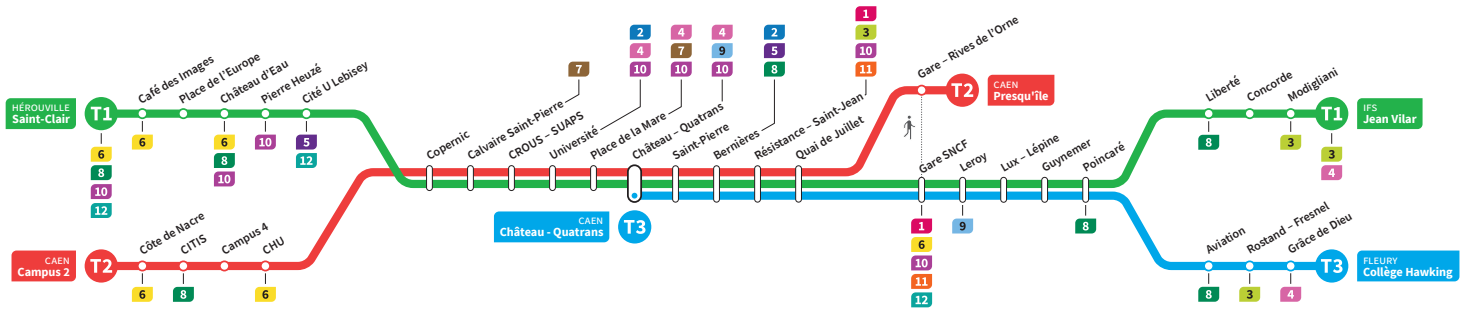

Horaires valables jusqu'au dimanche 11 juillet 2021 inclus*

Samedi Direction → CAEN - Presqu'île

Campus 2	5.38	6.15	6.47	7.19	7.51	8.23	8.55	9.11	9.26	9.41	9.56	10.11	10.26	10.41	10.56	11.11
CITIS	5.41	6.17	6.49	7.21	7.53	8.25	8.57	9.13	9.28	9.43	9.58	10.13	10.28	10.43	10.58	11.13
CHU	5.44	6.21	6.53	7.25	7.57	8.29	9.01	9.17	9.32	9.47	10.02	10.17	10.32	10.47	11.02	11.17
Calvaire Saint-Pierre	5.48	6.24	6.56	7.28	8.00	8.32	9.04	9.20	9.35	9.50	10.05	10.20	10.35	10.50	11.05	11.20
Université	5.52	6.29	7.01	7.33	8.05	8.37	9.09	9.25	9.40	9.55	10.10	10.25	10.40	10.55	11.10	11.25
Château Quatrans	5.55	6.31	7.03	7.35	8.07	8.39	9.11	9.27	9.42	9.57	10.12	10.27	10.42	10.57	11.12	11.27
Saint-Pierre	5.56	6.33	7.05	7.37	8.09	8.41	9.13	9.29	9.44	9.59	10.14	10.29	10.44	10.59	11.14	11.29
Quai de Juillet	6.00	6.37	7.09	7.41	8.13	8.45	9.17	9.33	9.48	10.03	10.18	10.33	10.48	11.03	11.18	11.33
Gare - Rives de l'Orne	6.02	6.38	7.10	7.42	8.14	8.46	9.18	9.34	9.49	10.04	10.19	10.34	10.49	11.04	11.19	11.34
Presqu'île	6.04	6.40	7.12	7.44	8.16	8.48	9.20	9.36	9.51	10.06	10.21	10.36	10.51	11.06	11.21	11.36

Campus 2	11.24	11.39	11.54	12.09	12.24	12.35	12.48	12.57	De 13h à 19h, un tramway toutes les 10 minutes					19.01	19.10	19.22
CITIS	11.26	11.41	11.56	12.11	12.26	12.37	12.51	13.00						19.03	19.13	19.25
CHU	11.30	11.45	12.00	12.15	12.30	12.41	12.54	13.03						19.06	19.16	19.28
Calvaire Saint-Pierre	11.33	11.48	12.03	12.18	12.33	12.44	12.58	13.06						19.10	19.20	19.32
Université	11.38	11.53	12.08	12.23	12.38	12.49	13.02	13.11						19.14	19.24	19.36
Château Quatrans	11.40	11.55	12.10	12.25	12.40	12.51	13.05	13.14						19.17	19.27	19.39
Saint-Pierre	11.42	11.57	12.12	12.27	12.42	12.53	13.07	13.15						19.19	19.29	19.41
Quai de Juillet	11.46	12.01	12.16	12.31	12.46	12.57	13.10	13.19						19.22	19.32	19.44
Gare - Rives de l'Orne	11.47	12.02	12.17	12.32	12.47	12.58	13.12	13.21						19.24	19.34	19.46
Presqu'île	11.49	12.04	12.19	12.34	12.49	13.00	13.14	13.23						19.26	19.36	19.48

Campus 2	19.33	19.45	19.55	20.06	20.23	20.39	20.52	21.13	21.44	22.06	22.38	23.13	23.43	0.30	1.04
CITIS	19.35	19.47	19.57	20.09	20.25	20.41	20.54	21.15	21.46	22.08	22.40	23.15	23.45	0.32	1.06
CHU	19.39	19.50	20.00	20.12	20.28	20.44	20.57	21.18	21.49	22.11	22.43	23.18	23.48	0.36	1.10
Calvaire Saint-Pierre	19.42	19.54	20.04	20.15	20.32	20.48	21.01	21.22	21.53	22.15	22.47	23.22	23.52	0.39	1.13
Université	19.47	19.58	20.08	20.20	20.36	20.52	21.05	21.26	21.57	22.19	22.51	23.26	23.56	0.44	1.18
Château Quatrans	19.49	20.01	20.11	20.23	20.39	20.55	21.08	21.29	22.00	22.22	22.54	23.29	23.59	0.46	1.20
Saint-Pierre	19.51	20.03	20.13	20.24	20.41	20.57	21.10	21.31	22.02	22.24	22.56	23.31	0.01	0.48	1.22
Quai de Juillet	19.55	20.06	20.16	20.28	20.44	21.00	21.13	21.34	22.05	22.27	22.59	23.34	0.04	0.52	1.26
Gare - Rives de l'Orne	19.57	20.08	20.18	20.30	20.46	21.02	21.15	21.36	22.07	22.29	23.01	23.36	0.06		
Presqu'île	19.59	20.10	20.20	20.32	20.48	21.04	21.17	21.38	22.09	22.31	23.03	23.38	0.08