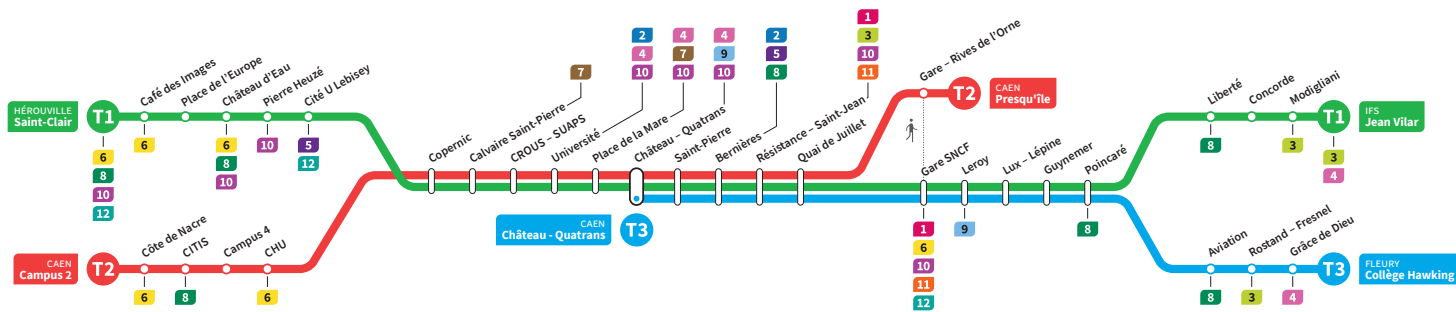

Horaires valables jusqu'au dimanche 11 juillet 2021 inclus*

Lundi à vendredi Direction → CAEN - Presqu'île

Campus 2	5.38	6.15	6.29	6.38	6.50	7.01	De 7h à 19h, un tramway toutes les 10 minutes	19.01	19.10	19.22	19.33	19.45	19.55
CITIS	5.41	6.18	6.31	6.41	6.52	7.04		19.03	19.13	19.25	19.35	19.47	19.57
CHU	5.44	6.21	6.35	6.44	6.55	7.07		19.06	19.16	19.28	19.39	19.50	20.00
Calvaire Saint-Pierre	5.48	6.25	6.38	6.48	6.59	7.11		19.10	19.20	19.32	19.42	19.54	20.04
Université	5.52	6.29	6.43	6.52	7.03	7.15		19.14	19.24	19.36	19.47	19.58	20.08
Château Quatrans	5.55	6.32	6.46	6.55	7.06	7.18		19.17	19.27	19.39	19.49	20.01	20.11
Saint-Pierre	5.56	6.34	6.47	6.57	7.08	7.20		19.19	19.29	19.41	19.51	20.03	20.13
Quai de Juillet	6.00	6.37	6.51	7.00	7.11	7.23		19.22	19.32	19.44	19.55	20.06	20.16
Gare - Rives de l'Orne	6.02	6.39	6.53	7.02	7.13	7.25		19.24	19.34	19.46	19.57	20.08	20.18
Presqu'île	6.04	6.41	6.55	7.04	7.15	7.27		19.26	19.36	19.48	19.59	20.10	20.20

Lundi à vendredi Direction → CAEN - Campus 2

Presqu'île					6.14	6.28	6.37	6.51	7.00	De 7h à 19h, un tramway toutes les 10 minutes	19.01	19.10
Gare - Rives de l'Orne					6.16	6.31	6.39	6.53	7.02		19.03	19.12
Quai de Juillet	5.08	5.39	5.58	6.08	6.18	6.32	6.40	6.55	7.03		19.05	19.13
Saint-Pierre	5.12	5.43	6.02	6.12	6.21	6.36	6.44	6.58	7.07		19.08	19.17
Château Quatrans	5.14	5.45	6.04	6.14	6.23	6.38	6.46	7.00	7.09		19.10	19.19
Université	5.17	5.48	6.07	6.17	6.26	6.41	6.49	7.03	7.12		19.13	19.22
Calvaire Saint-Pierre	5.22	5.53	6.12	6.22	6.31	6.46	6.54	7.08	7.17		19.18	19.27
CHU	5.26	5.57	6.16	6.26	6.36	6.50	6.59	7.13	7.21		19.23	19.31
CITIS	5.30	6.01	6.20	6.30	6.39	6.54	7.02	7.16	7.25		19.26	19.35
Campus 2	5.32	6.03	6.22	6.32	6.41	6.56	7.04	7.18	7.27		19.28	19.37