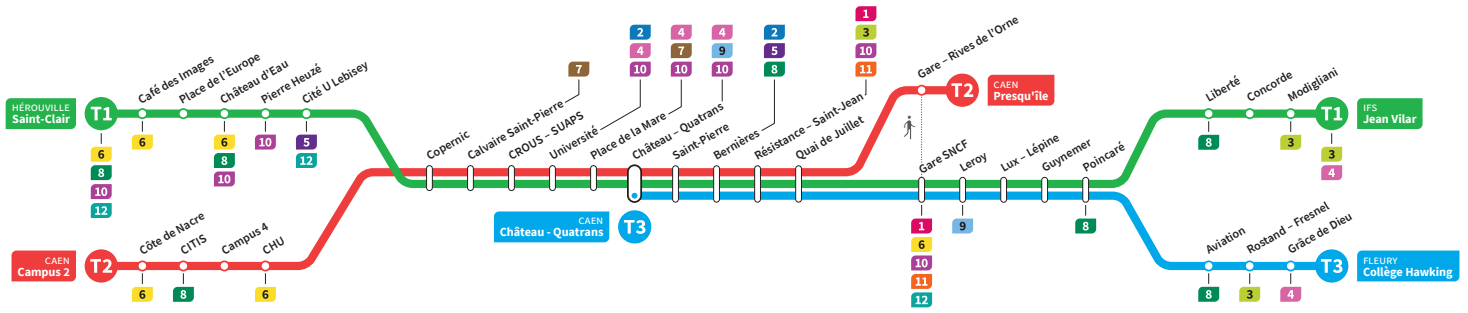

Horaires valables jusqu'au dimanche 11 juillet 2021 inclus*

Samedi Direction → CAEN - Campus 2

Presqu'île			6.15	6.47	7.19	7.51	8.23	8.37	8.46	9.02	9.18	9.32	9.47	10.02	10.17	10.32
Gare - Rives de l'Orne			6.17	6.49	7.21	7.53	8.25	8.40	8.49	9.04	9.21	9.34	9.49	10.04	10.19	10.34
Quai de Juillet	5.08	5.39	6.19	6.51	7.23	7.55	8.27	8.41	8.50	9.06	9.22	9.36	9.51	10.06	10.21	10.36
Saint-Pierre	5.12	5.43	6.22	6.54	7.26	7.58	8.30	8.45	8.54	9.09	9.26	9.39	9.54	10.09	10.24	10.39
Château Quatrans	5.14	5.45	6.25	6.57	7.29	8.01	8.33	8.47	8.56	9.12	9.28	9.42	9.57	10.12	10.27	10.42
Université	5.17	5.48	6.28	7.00	7.32	8.04	8.36	8.50	8.59	9.15	9.31	9.45	10.00	10.15	10.30	10.45
Calvaire Saint-Pierre	5.22	5.53	6.32	7.04	7.36	8.08	8.40	8.55	9.04	9.19	9.36	9.49	10.04	10.19	10.34	10.49
CHU	5.26	5.57	6.37	7.09	7.41	8.13	8.45	8.59	9.08	9.24	9.40	9.54	10.09	10.24	10.39	10.54
CITIS	5.30	6.01	6.40	7.12	7.44	8.16	8.48	9.03	9.12	9.27	9.44	9.57	10.12	10.27	10.42	10.57
Campus 2	5.32	6.03	6.43	7.15	7.47	8.19	8.51	9.05	9.14	9.30	9.46	10.00	10.15	10.30	10.45	11.00

Presqu'île	10.47	11.02	11.17	11.32	11.47	12.02	12.15	12.25	12.33	12.44	12.55	13.05	De 13h à 19h, un tramway toutes les 10 minutes			
Gare - Rives de l'Orne	10.49	11.04	11.19	11.34	11.49	12.04	12.17	12.27	12.35	12.46	12.57	13.07				
Quai de Juillet	10.51	11.06	11.21	11.36	11.51	12.06	12.19	12.29	12.37	12.48	12.59	13.09				
Saint-Pierre	10.54	11.09	11.24	11.39	11.54	12.09	12.22	12.32	12.40	12.51	13.03	13.12				
Château Quatrans	10.57	11.12	11.27	11.42	11.57	12.12	12.25	12.35	12.42	12.54	13.05	13.14				
Université	11.00	11.15	11.30	11.45	12.00	12.15	12.28	12.38	12.45	12.57	13.08	13.18				
Calvaire Saint-Pierre	11.04	11.19	11.34	11.49	12.04	12.19	12.32	12.42	12.50	13.01	13.13	13.22				
CHU	11.09	11.24	11.39	11.54	12.09	12.24	12.37	12.47	12.55	13.06	13.17	13.27				
CITIS	11.12	11.27	11.42	11.57	12.12	12.27	12.40	12.50	12.58	13.09	13.21	13.30				
Campus 2	11.15	11.30	11.45	12.00	12.15	12.30	12.43	12.53	13.00	13.12	13.23	13.33				

Presqu'île	19.01	19.10	19.20	19.32	19.45	20.03	20.15	20.37	21.09	21.27	22.01	22.40	23.08	23.47	0.26
Gare - Rives de l'Orne	19.03	19.12	19.22	19.34	19.47	20.05	20.17	20.39	21.11	21.29	22.03	22.42	23.10	23.49	0.28
Quai de Juillet	19.05	19.13	19.24	19.36	19.49	20.06	20.19	20.40	21.13	21.31	22.05	22.44	23.12	23.51	0.30
Saint-Pierre	19.08	19.17	19.28	19.39	19.52	20.10	20.22	20.44	21.16	21.34	22.08	22.47	23.15	23.55	0.34
Château Quatrans	19.10	19.19	19.30	19.41	19.54	20.12	20.24	20.46	21.18	21.36	22.10	22.49	23.17	23.57	0.36
Université	19.13	19.22	19.33	19.45	19.57	20.15	20.28	20.49	21.22	21.40	22.14	22.53	23.21	0.00	0.39
Calvaire Saint-Pierre	19.18	19.27	19.38	19.49	20.02	20.20	20.32	20.54	21.26	21.44	22.18	22.57	23.25	0.05	0.44
CHU	19.23	19.31	19.42	19.54	20.07	20.24	20.37	20.58	21.31	21.49	22.23	23.02	23.30	0.09	0.48
CITIS	19.26	19.35	19.45	19.57	20.10	20.28	20.40	21.02	21.34	21.52	22.26	23.05	23.33	0.12	0.51
Campus 2	19.28	19.37	19.48	20.00	20.12	20.30	20.43	21.04	21.37	21.55	22.29	23.08	23.36	0.15	0.54

*Sous réserve de modification. Horaires théoriques sous réserve des conditions de circulation.