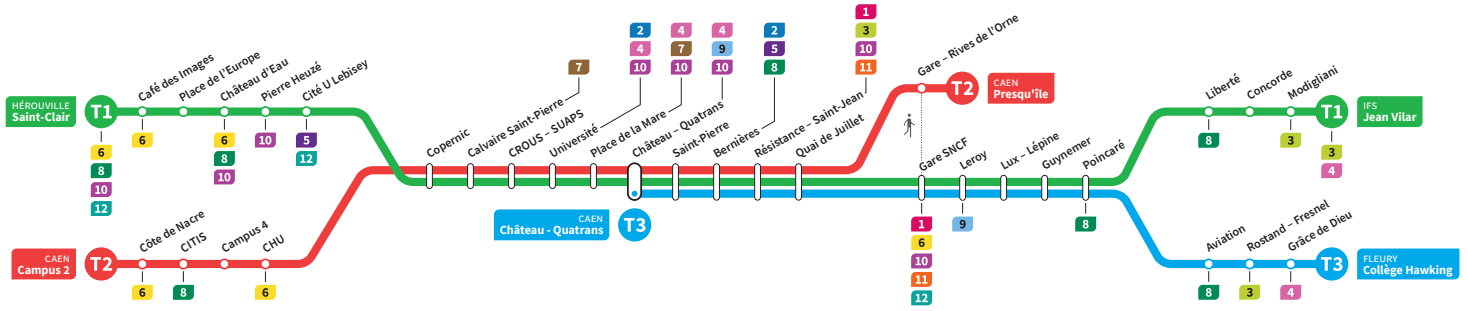

Horaires valables jusqu'au dimanche 11 juillet 2021 inclus*

Dimanches et fêtes : Direction → CAEN - Presqu'île

Campus 2	8.23	8.55	9.27	9.59	10.31	11.03	11.35	12.07	12.39	13.11	13.43	14.15	14.47	15.19	15.51	16.23	16.55
CITIS	8.25	8.57	9.29	10.01	10.33	11.05	11.37	12.09	12.41	13.13	13.45	14.17	14.49	15.21	15.53	16.25	16.57
CHU	8.29	9.01	9.33	10.05	10.37	11.09	11.41	12.13	12.45	13.17	13.49	14.21	14.53	15.25	15.57	16.29	17.01
Calvaire Saint-Pierre	8.32	9.04	9.36	10.08	10.40	11.12	11.44	12.16	12.48	13.20	13.52	14.24	14.56	15.28	16.00	16.32	17.04
Université	8.37	9.09	9.41	10.13	10.45	11.17	11.49	12.21	12.53	13.25	13.57	14.29	15.01	15.33	16.05	16.37	17.09
Château Quatrans	8.39	9.11	9.43	10.15	10.47	11.19	11.51	12.23	12.55	13.27	13.59	14.31	15.03	15.35	16.07	16.39	17.11
Saint-Pierre	8.41	9.13	9.45	10.17	10.49	11.21	11.53	12.25	12.57	13.29	14.01	14.33	15.05	15.37	16.09	16.41	17.13
Quai de Juillet	8.45	9.17	9.49	10.21	10.53	11.25	11.57	12.29	13.01	13.33	14.05	14.37	15.09	15.41	16.13	16.45	17.17
Gare - Rives de l'Orne	8.46	9.18	9.50	10.22	10.54	11.26	11.58	12.30	13.02	13.34	14.06	14.38	15.10	15.42	16.14	16.46	17.18
Presqu'île	8.48	9.20	9.52	10.24	10.56	11.28	12.00	12.32	13.04	13.36	14.08	14.40	15.12	15.44	16.16	16.48	17.20

Campus 2	17.27	17.59	18.31	19.03	19.35	20.07	20.39	21.11	21.43	22.15	22.47	23.19	23.51	0.30	1.04		
CITIS	17.29	18.01	18.33	19.05	19.37	20.09	20.41	21.13	21.45	22.17	22.49	23.21	23.53	0.32	1.06		
CHU	17.33	18.05	18.37	19.09	19.41	20.13	20.45	21.17	21.49	22.21	22.53	23.25	23.57	0.36	1.10		
Calvaire Saint-Pierre	17.36	18.08	18.40	19.12	19.44	20.16	20.48	21.20	21.52	22.24	22.56	23.28	0.00	0.39	1.13		
Université	17.41	18.13	18.45	19.17	19.49	20.21	20.53	21.25	21.57	22.29	23.01	23.33	0.05	0.44	1.18		
Château Quatrans	17.43	18.15	18.47	19.19	19.51	20.23	20.55	21.27	21.59	22.31	23.03	23.35	0.07	0.46	1.20		
Saint-Pierre	17.45	18.17	18.49	19.21	19.53	20.25	20.57	21.29	22.01	22.33	23.05	23.37	0.09	0.48	1.22		
Quai de Juillet	17.49	18.21	18.53	19.25	19.57	20.29	21.01	21.33	22.05	22.37	23.09	23.41	0.13	0.52	1.26		
Gare - Rives de l'Orne	17.50	18.22	18.54	19.26	19.58	20.30	21.02	21.34	22.06	22.38	23.10	23.42	0.14				
Presqu'île	17.52	18.24	18.56	19.28	20.00	20.32	21.04	21.36	22.08	22.40	23.12	23.44	0.16				

Dimanches et fêtes : Direction → CAEN - Campus 2