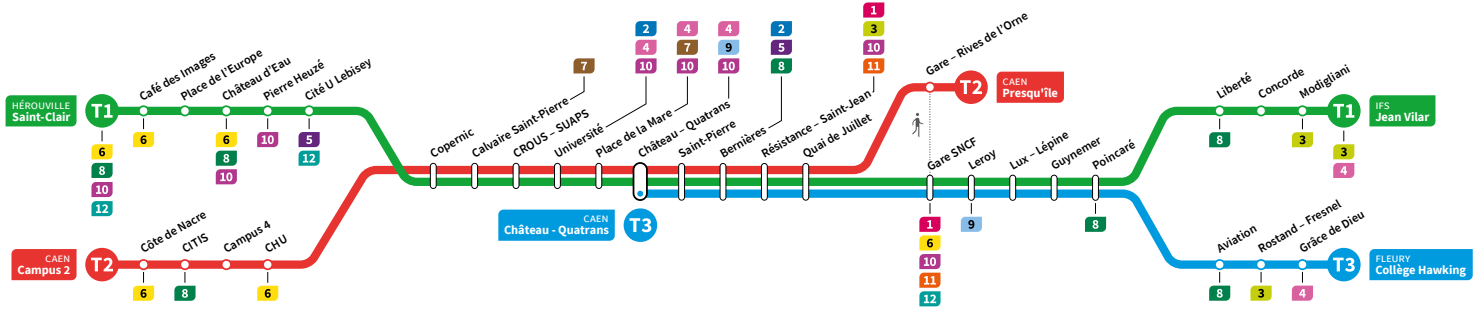

Horaires valables du lundi 23 août 2021 jusqu'au dimanche 10 juillet 2022\*

Lundi à vendredi Direction → FLEURY - Collège Hawking

Château Quatrans	6.08	6.38	7.01	<b>De 7h à 19h, un tramway toutes les 10 minutes</b>	19.00	19.11	19.22	19.31	19.42	19.55	20.15	20.30	20.44
Saint-Pierre	6.09	6.40	7.02		19.01	19.13	19.23	19.33	19.44	19.57	20.16	20.32	20.46
Quai de Juillet	6.13	6.43	7.06		19.05	19.16	19.27	19.37	19.47	20.01	20.20	20.36	20.49
Gare SNCF	6.15	6.45	7.08		19.07	19.18	19.29	19.39	19.49	20.03	20.22	20.38	20.51
Leroy	6.17	6.48	7.10		19.09	19.20	19.31	19.41	19.51	20.05	20.24	20.40	20.53
Poincaré	6.22	6.52	7.14		19.14	19.25	19.36	19.45	19.56	20.09	20.28	20.44	20.58
Grâce de Dieu	6.25	6.56	7.18		19.17	19.29	19.39	19.49	20.00	20.13	20.32	20.48	21.02
Collège Hawking	6.27	6.57	7.20		19.19	19.30	19.41	19.50	20.01	20.14	20.34	20.49	21.03

Château Quatrans	21.14	21.36	22.05	22.36	23.08	23.40	0.14
Saint-Pierre	21.16	21.38	22.07	22.38	23.10	23.42	0.16
Quai de Juillet	21.20	21.42	22.11	22.42	23.14	23.45	0.19
Gare SNCF	21.22	21.44	22.13	22.44	23.16	23.47	0.21
Leroy	21.24	21.46	22.15	22.46	23.18	23.49	0.23
Poincaré	21.28	21.50	22.19	22.50	23.22	23.54	0.28
Grâce de Dieu	21.32	21.54	22.23	22.54	23.26	23.58	0.32
Collège Hawking	21.33	21.55	22.24	22.55	23.27	23.59	0.33