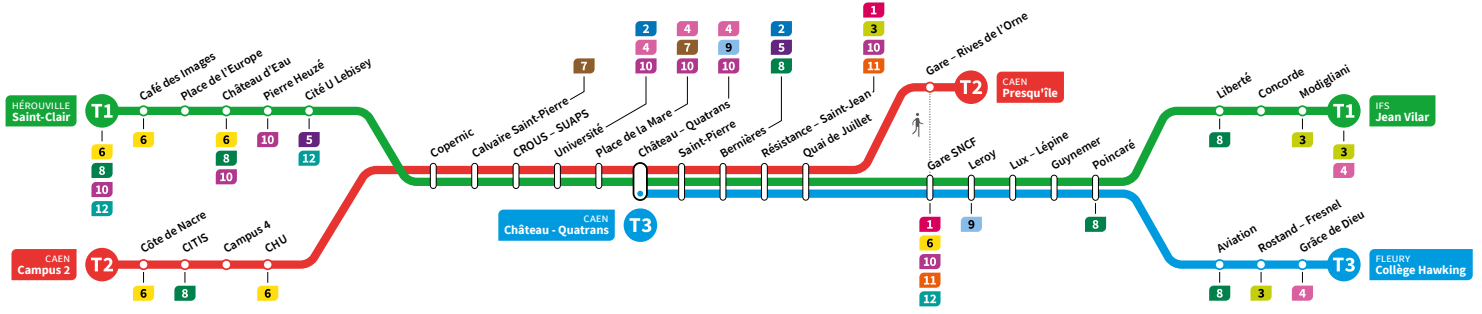

Horaires valables du lundi 23 août 2021 jusqu'au dimanche 10 juillet 2022*

Dimanches et fêtes : Direction → FLEURY - Collège Hawking

Château Quatrans	8.46	9.18	9.50	10.22	10.54	11.26	11.58	12.30	13.02	13.34	14.06	14.38	15.10	15.42	16.14	16.46	17.18
Saint-Pierre	8.48	9.20	9.52	10.24	10.56	11.28	12.00	12.32	13.04	13.36	14.08	14.40	15.12	15.44	16.16	16.48	17.20
Quai de Juillet	8.51	9.23	9.55	10.27	10.59	11.31	12.03	12.35	13.07	13.39	14.11	14.43	15.15	15.47	16.19	16.51	17.23
Gare SNCF	8.53	9.25	9.57	10.29	11.01	11.33	12.05	12.37	13.09	13.41	14.13	14.45	15.17	15.49	16.21	16.53	17.25
Leroy	8.56	9.28	10.00	10.32	11.04	11.36	12.08	12.40	13.12	13.44	14.16	14.48	15.20	15.52	16.24	16.56	17.28
Poincaré	9.00	9.32	10.04	10.36	11.08	11.40	12.12	12.44	13.16	13.48	14.20	14.52	15.24	15.56	16.28	17.00	17.32
Grâce de Dieu	9.04	9.36	10.08	10.40	11.12	11.44	12.16	12.48	13.20	13.52	14.24	14.56	15.28	16.00	16.32	17.04	17.36
Collège Hawking	9.05	9.37	10.09	10.41	11.13	11.45	12.17	12.49	13.21	13.53	14.25	14.57	15.29	16.01	16.33	17.05	17.37

Château Quatrans	17.50	18.22	18.54	19.26	19.58	20.30	21.02	21.34	22.06	22.38	23.09	23.40	0.16
Saint-Pierre	17.52	18.24	18.56	19.28	20.00	20.32	21.04	21.36	22.08	22.40	23.11	23.42	0.18
Quai de Juillet	17.55	18.27	18.59	19.31	20.03	20.35	21.07	21.39	22.11	22.43	23.14	23.45	0.21
Gare SNCF	17.57	18.29	19.01	19.33	20.05	20.37	21.09	21.41	22.13	22.45	23.16	23.47	0.23
Leroy	18.00	18.32	19.04	19.36	20.08	20.40	21.12	21.44	22.16	22.48	23.19	23.49	0.25
Poincaré	18.04	18.36	19.08	19.40	20.12	20.44	21.16	21.48	22.20	22.52	23.23	23.54	0.30
Grâce de Dieu	18.08	18.40	19.12	19.44	20.16	20.48	21.20	21.52	22.24	22.56	23.27	23.58	0.34
Collège Hawking	18.09	18.41	19.13	19.45	20.17	20.49	21.21	21.53	22.25	22.57	23.28	23.59	0.35

Dimanches et fêtes : Direction → CAEN - Château Quatrans

Collège Hawking	8.20	8.39	9.11	9.43	10.15	10.47	11.19	11.51	12.23	12.55	13.27	13.59	14.31	15.03	15.35	16.07	16.39
Grâce de Dieu	8.22	8.41	9.13	9.45	10.17	10.49	11.21	11.53	12.25	12.57	13.29	14.01	14.33	15.05	15.37	16.09	16.41
Poincaré	8.26	8.45	9.18	9.50	10.22	10.54	11.26	11.58	12.30	13.02	13.34	14.06	14.38	15.10	15.42	16.14	16.46
Leroy	8.30	8.49	9.22	9.54	10.26	10.58	11.30	12.02	12.34	13.06	13.38	14.10	14.42	15.14	15.46	16.18	16.50
Gare SNCF	8.32	8.51	9.24	9.56	10.28	11.00	11.32	12.04	12.36	13.08	13.40	14.12	14.44	15.16	15.48	16.20	16.52
Quai de Juillet	8.34	8.53	9.26	9.58	10.30	11.02	11.34	12.06	12.38	13.10	13.42	14.14	14.46	15.18	15.50	16.22	16.54
Saint-Pierre	8.38	8.57	9.29	10.01	10.33	11.05	11.37	12.09	12.41	13.13	13.45	14.17	14.49	15.21	15.53	16.25	16.57
Château Quatrans	8.40	8.59	9.31	10.03	10.35	11.07	11.39	12.11	12.43	13.15	13.47	14.19	14.51	15.23	15.55	16.27	16.59