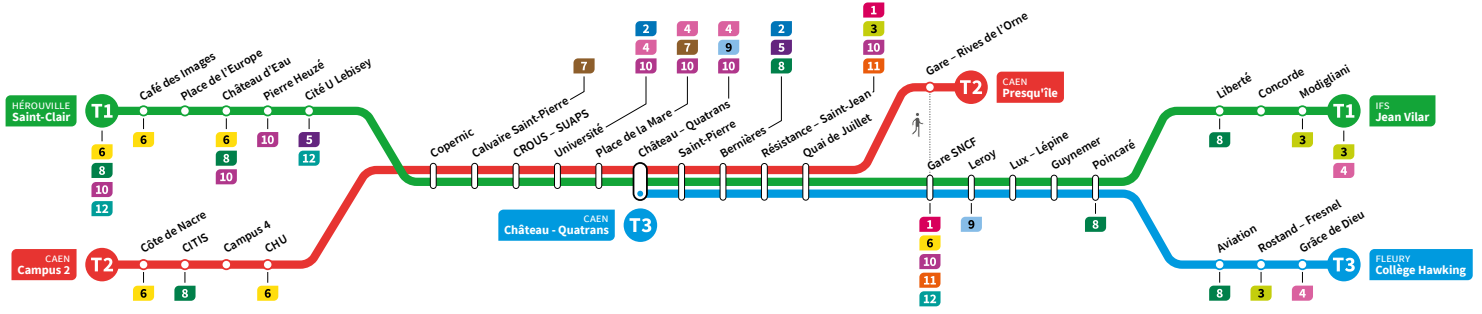

Horaires valables du lundi 23 août 2021 jusqu'au dimanche 10 juillet 2022*

Samedi Direction → FLEURY - Collège Hawking

Château Quatrans	6.06	6.38	7.10	7.42	8.14	8.46	9.19	9.31	9.46	10.01	10.16	10.31	10.46	11.01	11.16	11.31
Saint-Pierre	6.08	6.40	7.12	7.44	8.16	8.48	9.21	9.33	9.48	10.03	10.18	10.33	10.48	11.03	11.18	11.33
Quai de Juillet	6.11	6.43	7.15	7.47	8.19	8.51	9.24	9.36	9.51	10.06	10.21	10.36	10.51	11.06	11.21	11.36
Gare SNCF	6.13	6.45	7.17	7.49	8.21	8.53	9.26	9.38	9.53	10.08	10.23	10.38	10.53	11.08	11.23	11.38
Leroy	6.16	6.48	7.20	7.52	8.24	8.56	9.29	9.41	9.56	10.11	10.26	10.41	10.56	11.11	11.26	11.41
Poincaré	6.20	6.52	7.24	7.56	8.28	9.00	9.33	9.45	10.00	10.15	10.30	10.45	11.00	11.15	11.30	11.45
Grâce de Dieu	6.24	6.56	7.28	8.00	8.32	9.04	9.37	9.49	10.04	10.19	10.34	10.49	11.04	11.19	11.34	11.49
Collège Hawking	6.25	6.57	7.29	8.01	8.33	9.05	9.38	9.50	10.05	10.20	10.35	10.50	11.05	11.20	11.35	11.50

Château Quatrans	11.44	12.01	12.15	12.30	12.44	12.55	De 13h à 19h, un tramway toutes les 10 minutes	19.00	19.11	19.22	19.31	19.42	19.55
Saint-Pierre	11.46	12.02	12.17	12.31	12.46	12.57		19.01	19.13	19.23	19.33	19.44	19.57
Quai de Juillet	11.49	12.06	12.20	12.35	12.49	13.00		19.05	19.16	19.27	19.37	19.47	20.01
Gare SNCF	11.51	12.08	12.22	12.37	12.51	13.02		19.07	19.18	19.29	19.39	19.49	20.03
Leroy	11.54	12.10	12.25	12.39	12.54	13.04		19.09	19.20	19.31	19.41	19.51	20.05
Poincaré	11.58	12.15	12.29	12.43	12.58	13.09		19.14	19.25	19.36	19.45	19.56	20.09
Grâce de Dieu	12.02	12.18	12.33	12.47	13.02	13.13		19.17	19.29	19.39	19.49	20.00	20.13
Collège Hawking	12.03	12.20	12.34	12.49	13.03	13.14		19.19	19.30	19.41	19.50	20.01	20.14

Château Quatrans	20.15	20.30	20.44	21.14	21.36	22.05	22.36	23.08	23.40	0.14
Saint-Pierre	20.16	20.32	20.46	21.16	21.38	22.07	22.38	23.10	23.42	0.16
Quai de Juillet	20.20	20.36	20.49	21.20	21.42	22.11	22.42	23.14	23.45	0.19
Gare SNCF	20.22	20.38	20.51	21.22	21.44	22.13	22.44	23.16	23.47	0.21
Leroy	20.24	20.40	20.53	21.24	21.46	22.15	22.46	23.18	23.49	0.23
Poincaré	20.28	20.44	20.58	21.28	21.50	22.19	22.50	23.22	23.54	0.28
Grâce de Dieu	20.32	20.48	21.02	21.32	21.54	22.23	22.54	23.26	23.58	0.32
Collège Hawking	20.34	20.49	21.03	21.33	21.55	22.24	22.55	23.27	23.59	0.33