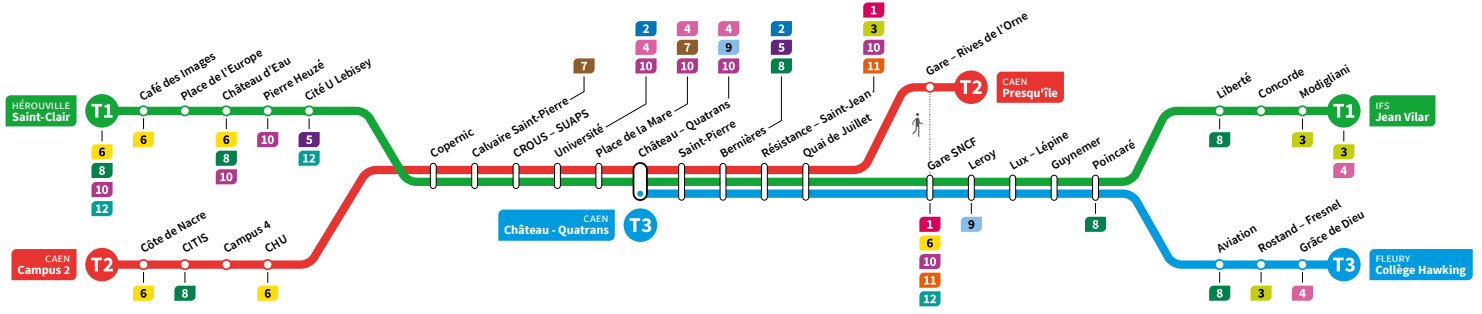

Horaires valables du lundi 23 août 2021 jusqu'au dimanche 10 juillet 2022*

Samedi Direction → CAEN - Château Quatrans

Collège Hawking	5.35	6.00	6.31	7.03	7.35	8.07	8.41	9.00	9.18	9.33	9.48	10.03	10.18	10.33	10.48	11.03
Grâce de Dieu	5.37	6.02	6.33	7.05	7.37	8.09	8.43	9.02	9.20	9.35	9.50	10.05	10.20	10.35	10.50	11.05
Poincaré	5.41	6.06	6.38	7.10	7.42	8.14	8.48	9.06	9.25	9.39	9.55	10.10	10.25	10.40	10.55	11.10
Leroy	5.45	6.10	6.42	7.14	7.46	8.18	8.52	9.10	9.29	9.43	9.59	10.14	10.29	10.44	10.59	11.14
Gare SNCF	5.47	6.12	6.44	7.16	7.48	8.20	8.54	9.12	9.31	9.45	10.01	10.16	10.31	10.46	11.01	11.16
Quai de Juillet	5.49	6.14	6.46	7.18	7.50	8.22	8.56	9.14	9.33	9.47	10.03	10.18	10.33	10.48	11.03	11.18
Saint-Pierre	5.53	6.18	6.49	7.21	7.53	8.25	8.59	9.18	9.36	9.51	10.06	10.21	10.36	10.51	11.06	11.21
Château Quatrans	5.55	6.20	6.51	7.23	7.55	8.27	9.01	9.20	9.38	9.53	10.08	10.23	10.38	10.53	11.08	11.23

Collège Hawking	11.18	11.33	11.48	12.01	12.12	12.30	12.41	12.50	De 13h à 19h, un tramway toutes les 10 minutes				18.57	19.07	19.17	19.28
Grâce de Dieu	11.20	11.35	11.50	12.03	12.14	12.32	12.43	12.52					18.58	19.09	19.19	19.30
Poincaré	11.25	11.40	11.55	12.08	12.18	12.37	12.48	12.56					19.03	19.13	19.23	19.34
Leroy	11.29	11.44	11.59	12.12	12.22	12.41	12.52	13.00					19.07	19.18	19.27	19.38
Gare SNCF	11.31	11.46	12.01	12.14	12.24	12.43	12.54	13.02					19.09	19.20	19.29	19.40
Quai de Juillet	11.33	11.48	12.03	12.16	12.26	12.45	12.56	13.04					19.11	19.22	19.32	19.43
Saint-Pierre	11.36	11.51	12.06	12.19	12.30	12.48	12.59	13.08					19.15	19.25	19.35	19.46
Château Quatrans	11.38	11.53	12.08	12.21	12.31	12.50	13.01	13.10					19.16	19.27	19.37	19.48

Collège Hawking	19.46	20.01	20.21	20.47	21.09	21.41	22.12	22.44	23.16	23.47
Grâce de Dieu	19.48	20.02	20.23	20.48	21.11	21.43	22.14	22.46	23.18	23.49
Poincaré	19.52	20.07	20.27	20.53	21.15	21.47	22.18	22.50	23.22	23.53
Leroy	19.57	20.11	20.31	20.57	21.19	21.51	22.22	22.54	23.26	23.57
Gare SNCF	19.59	20.13	20.33	20.59	21.21	21.53	22.24	22.56	23.28	23.59
Quai de Juillet	20.01	20.15	20.35	21.01	21.24	21.56	22.27	22.59	23.31	0.02
Saint-Pierre	20.04	20.19	20.39	21.05	21.27	21.59	22.30	23.02	23.34	0.05
Château Quatrans	20.06	20.20	20.40	21.06	21.29	22.01	22.32	23.04	23.36	0.07