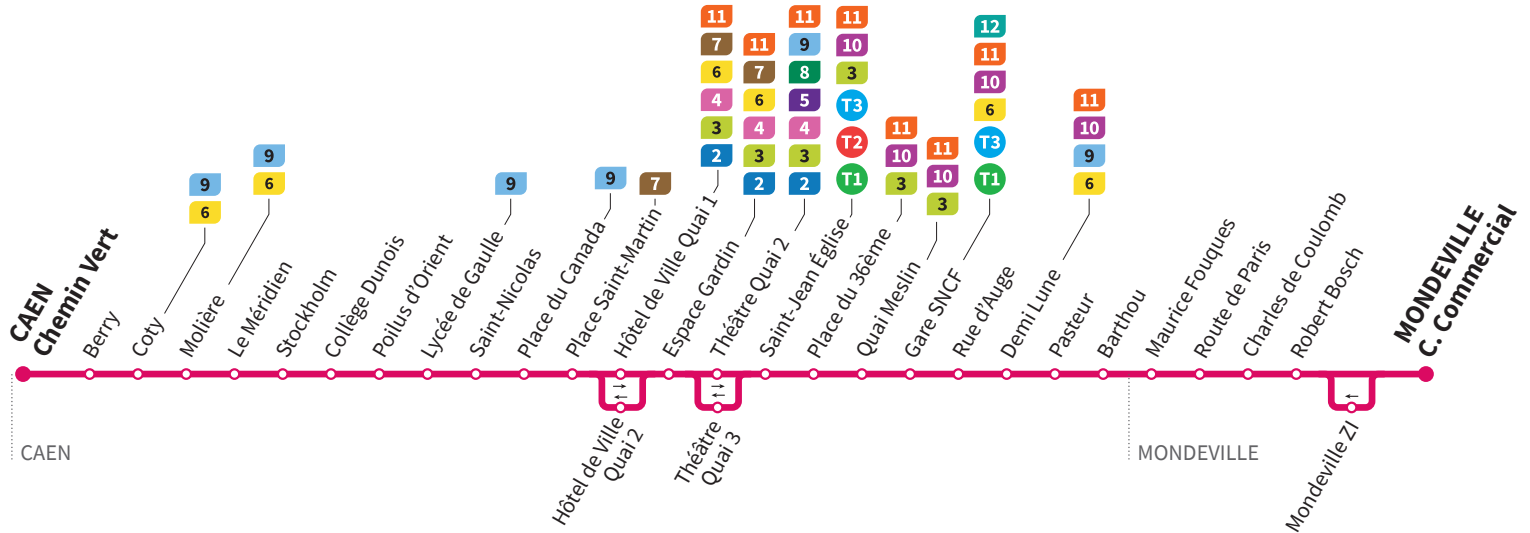

Horaires valables du lundi 29 août 2022 jusqu'au dimanche 2 juillet 2023*

VACANCES SCOLAIRES / Lundi à vendredi : Direction → MONDEVILLE - Centre Commercial

Chemin Vert	5.24	5.52	6.09	6.21	6.33	6.43	6.52	7.04	7.18	7.30
Molière	5.26	5.54	6.11	6.23	6.35	6.45	6.54	7.06	7.20	7.32
Lycée de Gaulle	5.31	5.59	6.16	6.28	6.40	6.50	7.00	7.12	7.26	7.38
Hôtel de Ville Quai 1	5.36	6.04	6.21	6.33	6.45	6.55	7.06	7.18	7.32	7.44
Théâtre Quai 2	5.38	6.06	6.23	6.35	6.47	6.57	7.09	7.21	7.35	7.47
Gare SNCF	5.44	6.12	6.29	6.41	6.53	7.03	7.17	7.29	7.43	7.55
Route de Paris	5.50	6.18	6.35	6.47	6.59	7.09	7.24	7.36	7.50	8.02
Mondeville C. Commercial	5.55	6.23	6.40	6.52	7.06	7.16	7.31	7.43	7.57	8.09

HORAIRES VACANCES SCOLAIRES

Les lignes de bus circulent avec des horaires spécifiques pendant les vacances scolaires :

Toussaint : du 31 octobre au 6 novembre 2022

Noël : du 19 décembre 2022 au 2 janvier 2023

Hiver : du 13 au 26 février 2023

Printemps : du 17 au 30 avril 2023

Aucun bus ne circule le 1er mai

Chemin Vert	7.42	7.53	8.06	8.20	8.33	8.47	9.00	9.12	9.24	9.37	9.50	10.03	10.17	10.29	10.41	10.54
Molière	7.44	7.55	8.08	8.23	8.36	8.50	9.03	9.15	9.27	9.40	9.53	10.06	10.20	10.32	10.44	10.57
Lycée de Gaulle	7.50	8.01	8.14	8.28	8.41	8.55	9.08	9.20	9.32	9.45	9.58	10.11	10.25	10.37	10.49	11.02
Hôtel de Ville Quai 1	7.56	8.08	8.21	8.34	8.47	9.01	9.14	9.26	9.38	9.51	10.04	10.17	10.31	10.43	10.55	11.08
Théâtre Quai 2	7.59	8.12	8.25	8.38	8.51	9.05	9.17	9.29	9.41	9.54	10.07	10.20	10.34	10.46	10.58	11.11
Gare SNCF	8.07	8.21	8.34	8.47	9.00	9.14	9.26	9.38	9.50	10.03	10.16	10.29	10.43	10.55	11.07	11.20
Route de Paris	8.14	8.28	8.41	8.54	9.08	9.22	9.34	9.46	9.58	10.11	10.24	10.37	10.51	11.03	11.15	11.28
Mondeville C. Commercial	8.21	8.35	8.48	9.01	9.14	9.28	9.40	9.52	10.04	10.17	10.30	10.43	10.57	11.09	11.22	11.35

Chemin Vert	11.08	11.21	11.34	11.48	12.00	12.13	12.26	12.40	12.53	13.06	13.20	13.32	13.45	13.59	14.12	14.25
Molière	11.11	11.24	11.37	11.51	12.03	12.16	12.29	12.43	12.56	13.09	13.23	13.35	13.48	14.02	14.15	14.28
Lycée de Gaulle	11.16	11.29	11.42	11.56	12.08	12.21	12.34	12.48	13.01	13.14	13.28	13.40	13.53	14.07	14.20	14.33
Hôtel de Ville Quai 1	11.22	11.35	11.48	12.02	12.14	12.27	12.40	12.54	13.07	13.20	13.34	13.46	13.59	14.13	14.26	14.39
Théâtre Quai 2	11.25	11.38	11.51	12.05	12.17	12.30	12.43	12.57	13.10	13.23	13.37	13.49	14.02	14.16	14.29	14.42
Gare SNCF	11.34	11.47	12.00	12.14	12.26	12.39	12.52	13.06	13.19	13.32	13.46	13.58	14.11	14.25	14.38	14.51
Route de Paris	11.42	11.55	12.08	12.22	12.34	12.47	13.00	13.14	13.27	13.40	13.54	14.06	14.19	14.33	14.46	14.59
Mondeville C. Commercial	11.49	12.02	12.15	12.29	12.41	12.54	13.07	13.21	13.34	13.47	14.01	14.13	14.26	14.40	14.53	15.06