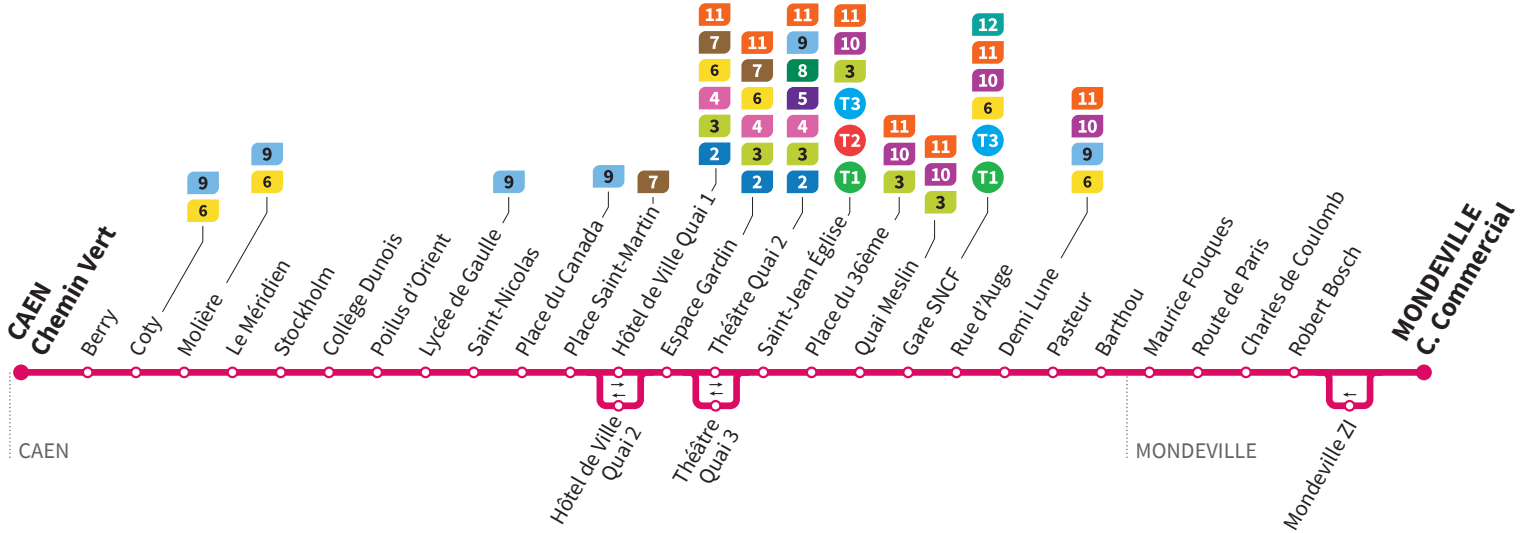

Horaires valables du lundi 29 août 2022 jusqu'au dimanche 2 juillet 2023*

VACANCES SCOLAIRES / Lundi à vendredi : Direction → CAEN - Chemin Vert

Mondeville C. Commercial	5.30	5.52	6.11	6.28	6.40	6.50	7.01	7.11	7.24
Route de Paris	5.35	5.57	6.16	6.33	6.46	6.56	7.07	7.17	7.30
Gare SNCF	5.41	6.03	6.22	6.39	6.52	7.02	7.14	7.24	7.37
Théâtre Quai 3	5.46	6.08	6.27	6.44	6.59	7.09	7.21	7.32	7.45
Hôtel de Ville Quai 2	5.48	6.10	6.29	6.46	7.01	7.13	7.25	7.36	7.49
Lycée de Gaulle	5.52	6.14	6.33	6.50	7.05	7.18	7.30	7.41	7.54
Molière	5.56	6.18	6.37	6.54	7.09	7.22	7.34	7.45	7.58
Chemin Vert	5.58	6.20	6.39	6.56	7.11	7.24	7.36	7.47	8.00

HORAIRES VACANCES SCOLAIRES

Les lignes de bus circulent avec des horaires spécifiques pendant les vacances scolaires :

- **Toussaint :** du 31 octobre au 6 novembre 2022
- **Noël :** du 19 décembre 2022 au 2 janvier 2023
- **Hiver :** du 13 au 26 février 2023
- **Printemps :** du 17 au 30 avril 2023

Aucun bus ne circule le 1er mai

Mondeville C. Commercial	7.36	7.48	8.02	8.15	8.28	8.40	8.53	9.06	9.20	9.33	9.45	9.57	10.10	10.23	10.35	10.48
Route de Paris	7.42	7.54	8.08	8.21	8.34	8.46	8.59	9.12	9.26	9.39	9.51	10.03	10.16	10.29	10.41	10.54
Gare SNCF	7.49	8.01	8.15	8.28	8.41	8.53	9.06	9.19	9.33	9.46	9.58	10.10	10.23	10.36	10.50	11.03
Théâtre Quai 3	7.57	8.10	8.24	8.37	8.50	9.02	9.15	9.28	9.42	9.55	10.07	10.19	10.32	10.45	10.59	11.12
Hôtel de Ville Quai 2	8.01	8.14	8.28	8.41	8.53	9.05	9.18	9.31	9.45	9.58	10.10	10.22	10.35	10.48	11.02	11.15
Lycée de Gaulle	8.06	8.19	8.33	8.46	8.58	9.10	9.23	9.36	9.49	10.02	10.14	10.26	10.39	10.52	11.06	11.19
Molière	8.12	8.25	8.39	8.52	9.04	9.16	9.29	9.42	9.55	10.08	10.20	10.32	10.45	10.58	11.12	11.25
Chemin Vert	8.14	8.27	8.41	8.54	9.06	9.18	9.31	9.44	9.57	10.11	10.23	10.35	10.48	11.01	11.15	11.28

Mondeville C. Commercial	11.02	11.14	11.27	11.40	11.54	12.07	12.20	12.34	12.46	12.59	13.13	13.26	13.39	13.52	14.06	14.18
Route de Paris	11.08	11.20	11.33	11.46	12.00	12.13	12.26	12.40	12.52	13.05	13.19	13.32	13.45	13.58	14.12	14.24
Gare SNCF	11.17	11.29	11.42	11.55	12.09	12.22	12.35	12.49	13.01	13.14	13.28	13.41	13.54	14.07	14.21	14.33
Théâtre Quai 3	11.26	11.38	11.51	12.04	12.18	12.31	12.44	12.58	13.10	13.23	13.37	13.50	14.03	14.16	14.30	14.42
Hôtel de Ville Quai 2	11.29	11.41	11.54	12.07	12.21	12.34	12.47	13.01	13.13	13.26	13.40	13.53	14.06	14.19	14.33	14.45
Lycée de Gaulle	11.33	11.45	11.58	12.11	12.25	12.38	12.51	13.05	13.17	13.30	13.44	13.57	14.10	14.23	14.37	14.49
Molière	11.39	11.51	12.04	12.17	12.31	12.44	12.57	13.11	13.23	13.36	13.50	14.03	14.16	14.29	14.43	14.55
Chemin Vert	11.42	11.54	12.07	12.20	12.34	12.47	13.00	13.14	13.26	13.39	13.53	14.06	14.19	14.32	14.46	14.58