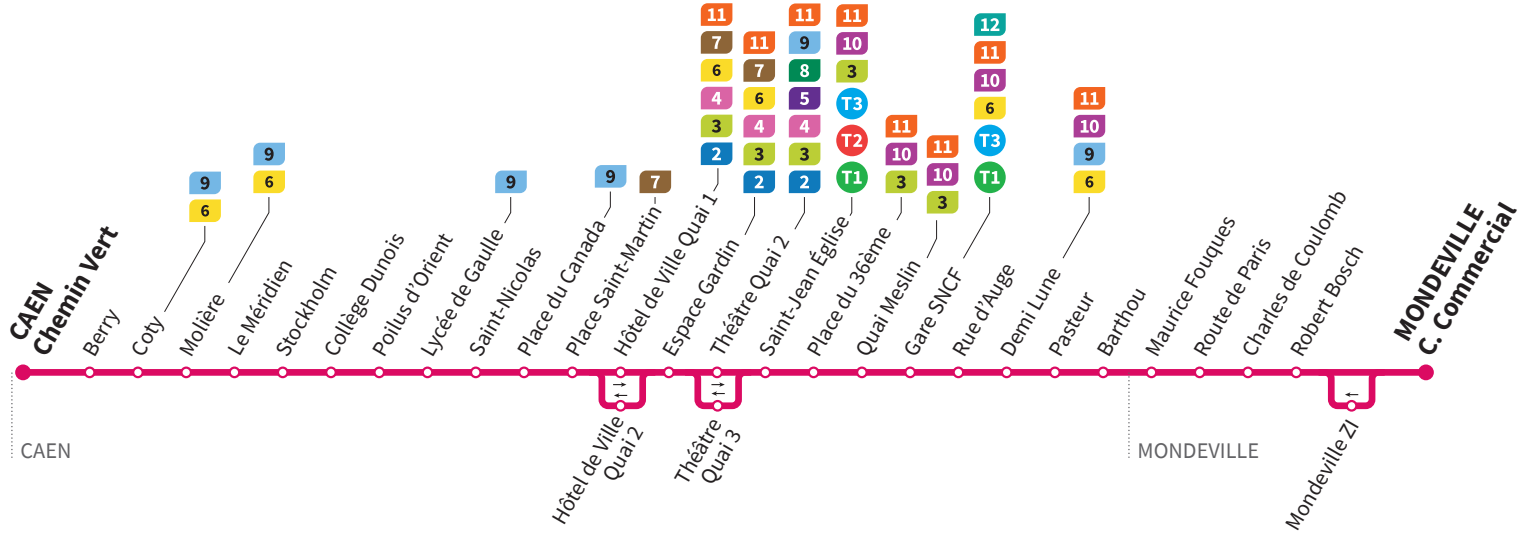

Horaires valables du lundi 29 août 2022 jusqu'au dimanche 2 juillet 2023*

VACANCES SCOLAIRES / Lundi à vendredi : Direction → CAEN - Chemin Vert

Mondeville C. Commercial	17.48	18.02	18.14	18.26	18.39	18.49	19.01	19.13	19.26
Route de Paris	17.54	18.08	18.20	18.32	18.45	18.55	19.07	19.19	19.32
Gare SNCF	18.03	18.15	18.27	18.39	18.52	19.02	19.14	19.26	19.39
Théâtre Quai 3	18.14	18.26	18.38	18.50	19.00	19.10	19.22	19.34	19.47
Hôtel de Ville Quai 2	18.18	18.30	18.42	18.53	19.03	19.13	19.25	19.37	19.50
Lycée de Gaulle	18.23	18.35	18.47	18.57	19.07	19.17	19.29	19.41	19.54
Molière	18.30	18.41	18.53	19.03	19.13	19.23	19.35	19.47	20.00
Chemin Vert	18.33	18.44	18.56	19.06	19.16	19.26	19.37	19.49	20.02

HORAIRES VACANCES SCOLAIRES

Les lignes de bus circulent avec des horaires spécifiques pendant les vacances scolaires :

Toussaint : du 31 octobre au 6 novembre 2022

Noël : du 19 décembre 2022 au 2 janvier 2023

Hiver : du 13 au 26 février 2023

Printemps : du 17 au 30 avril 2023

Aucun bus ne circule le 1er mai

Mondeville C. Commercial	19.44	20.09	20.29	20.49	21.10	21.33	22.05	22.32	23.01	0.16
Route de Paris	19.50	20.15	20.35	20.55	21.15	21.38	22.10	22.37	23.06	0.21
Gare SNCF	19.57	20.22	20.42	21.02	21.21	21.44	22.16	22.43	23.12	0.27
Théâtre Quai 3	20.04	20.29	20.49	21.09	21.28	21.51	22.23	22.50	23.19	0.34
Hôtel de Ville Quai 2	20.07	20.32	20.52	21.12	21.31	21.54	22.25	22.52	23.21	0.36
Lycée de Gaulle	20.11	20.36	20.56	21.16	21.35	21.58	22.29	22.56	23.25	0.40
Molière	20.17	20.42	21.02	21.20	21.39	22.02	22.33	23.00	23.29	0.44
Chemin Vert	20.19	20.44	21.04	21.22	21.41	22.04	22.35	23.02	23.31	0.46