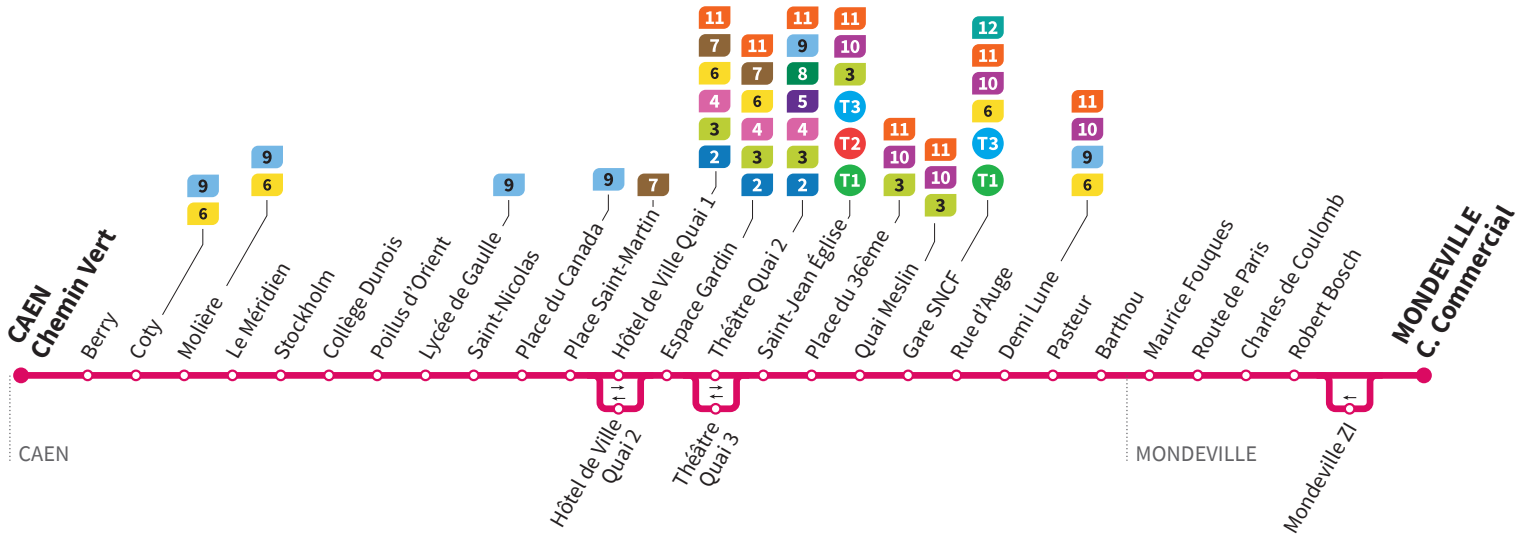

Horaires valables du lundi 29 août 2022 jusqu'au dimanche 2 juillet 2023*

Lundi à vendredi Direction → CAEN - Chemin Vert

Retrouvez les horaires en période de vacances scolaires p.10-11

Mondeville C. Commercial	5.30	5.52	6.11	6.28	6.40	6.50	7.01	7.11	7.24	7.36	7.48	8.02	8.15	8.28	8.40	8.53
Route de Paris	5.35	5.57	6.16	6.33	6.46	6.56	7.07	7.17	7.30	7.42	7.54	8.08	8.21	8.34	8.46	8.59
Gare SNCF	5.41	6.03	6.22	6.39	6.52	7.02	7.14	7.24	7.37	7.49	8.01	8.15	8.28	8.41	8.53	9.06
Théâtre Quai 3	5.46	6.08	6.27	6.44	6.59	7.09	7.21	7.32	7.45	7.57	8.10	8.24	8.37	8.50	9.02	9.15
Hôtel de Ville Quai 2	5.48	6.10	6.29	6.46	7.01	7.13	7.25	7.36	7.49	8.01	8.14	8.28	8.41	8.53	9.05	9.18
Lycée de Gaulle	5.52	6.14	6.33	6.50	7.05	7.18	7.30	7.41	7.54	8.06	8.19	8.33	8.46	8.58	9.10	9.23
Molière	5.56	6.18	6.37	6.54	7.09	7.22	7.34	7.45	7.58	8.12	8.25	8.39	8.52	9.04	9.16	9.29
Chemin Vert	5.58	6.20	6.39	6.56	7.11	7.24	7.36	7.47	8.00	8.14	8.27	8.41	8.54	9.06	9.18	9.31

Mondeville C. Commercial	9.06	9.20	9.33	9.45	9.57	10.10	10.23	10.35	10.48	11.02	11.14	11.27	11.40	11.54	12.07	12.20
Route de Paris	9.12	9.26	9.39	9.51	10.03	10.16	10.29	10.41	10.54	11.08	11.20	11.33	11.46	12.00	12.13	12.26
Gare SNCF	9.19	9.33	9.46	9.58	10.10	10.23	10.36	10.50	11.03	11.17	11.29	11.42	11.55	12.09	12.22	12.35
Théâtre Quai 3	9.28	9.42	9.55	10.07	10.19	10.32	10.45	10.59	11.12	11.26	11.38	11.51	12.04	12.18	12.31	12.44
Hôtel de Ville Quai 2	9.31	9.45	9.58	10.10	10.22	10.35	10.48	11.02	11.15	11.29	11.41	11.54	12.07	12.21	12.34	12.47
Lycée de Gaulle	9.36	9.49	10.02	10.14	10.26	10.39	10.52	11.06	11.19	11.33	11.45	11.58	12.11	12.25	12.38	12.51
Molière	9.42	9.55	10.08	10.20	10.32	10.45	10.58	11.12	11.25	11.39	11.51	12.04	12.17	12.31	12.44	12.57
Chemin Vert	9.44	9.57	10.11	10.23	10.35	10.48	11.01	11.15	11.28	11.42	11.54	12.07	12.20	12.34	12.47	13.00

Mondeville C. Commercial	12.34	12.46	12.59	13.13	13.26	13.39	13.52	14.06	14.18	14.31	14.45	14.58	15.11	15.24	15.33	15.44
Route de Paris	12.40	12.52	13.05	13.19	13.32	13.45	13.58	14.12	14.24	14.37	14.51	15.04	15.17	15.30	15.39	15.50
Gare SNCF	12.49	13.01	13.14	13.28	13.41	13.54	14.07	14.21	14.33	14.46	15.00	15.13	15.26	15.39	15.48	15.59
Théâtre Quai 3	12.58	13.10	13.23	13.37	13.50	14.03	14.16	14.30	14.42	14.55	15.09	15.22	15.35	15.48	15.57	16.08
Hôtel de Ville Quai 2	13.01	13.13	13.26	13.40	13.53	14.06	14.19	14.33	14.45	14.58	15.12	15.25	15.38	15.51	16.00	16.12
Lycée de Gaulle	13.05	13.17	13.30	13.44	13.57	14.10	14.23	14.37	14.49	15.02	15.16	15.29	15.42	15.55	16.04	16.17
Molière	13.11	13.23	13.36	13.50	14.03	14.16	14.29	14.43	14.55	15.08	15.22	15.35	15.48	16.01	16.11	16.24
Chemin Vert	13.14	13.26	13.39	13.53	14.06	14.19	14.32	14.46	14.58	15.11	15.25	15.38	15.51	16.04	16.14	16.27