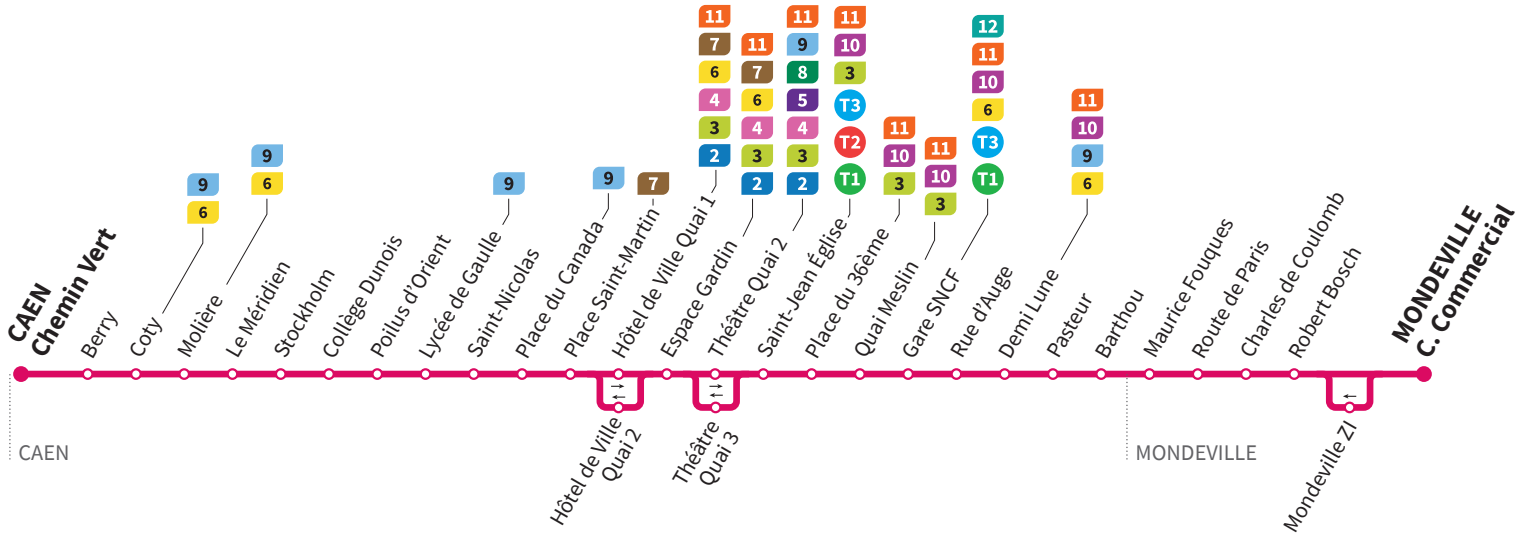

*Sous réserve de modification. Horaires théoriques sous réserve des conditions de circulation.

Horaires valables du lundi 29 août 2022 jusqu'au dimanche 2 juillet 2023*

Lundi à vendredi : Direction → CAEN - Chemin Vert

Retrouvez les horaires en période de vacances scolaires p.10-11

Mondeville C. Commercial	19.13	19.26	19.44	20.09	20.29	20.49	21.10	21.33	22.05	22.32	23.01	0.16
Route de Paris	19.19	19.32	19.50	20.15	20.35	20.55	21.15	21.38	22.10	22.37	23.06	0.21
Gare SNCF	19.26	19.39	19.57	20.22	20.42	21.02	21.21	21.44	22.16	22.43	23.12	0.27
Théâtre Quai 3	19.34	19.47	20.04	20.29	20.49	21.09	21.28	21.51	22.23	22.50	23.19	0.34
Hôtel de Ville Quai 2	19.37	19.50	20.07	20.32	20.52	21.12	21.31	21.54	22.25	22.52	23.21	0.36
Lycée de Gaulle	19.41	19.54	20.11	20.36	20.56	21.16	21.35	21.58	22.29	22.56	23.25	0.40
Molière	19.47	20.00	20.17	20.42	21.02	21.20	21.39	22.02	22.33	23.00	23.29	0.44
Chemin Vert	19.49	20.02	20.19	20.44	21.04	21.22	21.41	22.04	22.35	23.02	23.31	0.46

Horaires valables du lundi 29 août 2022 jusqu'au dimanche 2 juillet 2023*

Samedi Direction → MONDEVILLE - Centre Commercial

Chemin Vert	5.24	6.09	6.41	7.01	7.23	7.43	8.02	8.22	8.41	8.58	9.10	9.25	9.39	9.54	10.09	10.24	10.39	10.54
Molière	5.26	6.11	6.43	7.03	7.25	7.45	8.05	8.25	8.44	9.01	9.13	9.28	9.42	9.57	10.12	10.27	10.42	10.57
Lycée de Gaulle	5.30	6.15	6.47	7.07	7.28	7.48	8.08	8.28	8.48	9.05	9.17	9.32	9.46	10.01	10.16	10.31	10.46	11.01
Hôtel de Ville Quai 1	5.35	6.20	6.52	7.12	7.33	7.53	8.13	8.33	8.53	9.10	9.22	9.37	9.52	10.07	10.22	10.37	10.52	11.07
Théâtre Quai 2	5.38	6.23	6.55	7.15	7.35	7.55	8.15	8.35	8.55	9.13	9.25	9.40	9.55	10.10	10.25	10.40	10.55	11.10
Gare SNCF	5.44	6.29	7.01	7.22	7.42	8.02	8.22	8.42	9.02	9.20	9.32	9.47	10.03	10.18	10.34	10.49	11.04	11.19
Route de Paris	5.50	6.35	7.07	7.28	7.48	8.08	8.28	8.48	9.08	9.26	9.38	9.53	10.09	10.24	10.40	10.55	11.10	11.26
Mondeville C. Commercial	5.55	6.40	7.12	7.34	7.54	8.14	8.34	8.54	9.15	9.33	9.45	10.00	10.16	10.30	10.46	11.01	11.16	11.32