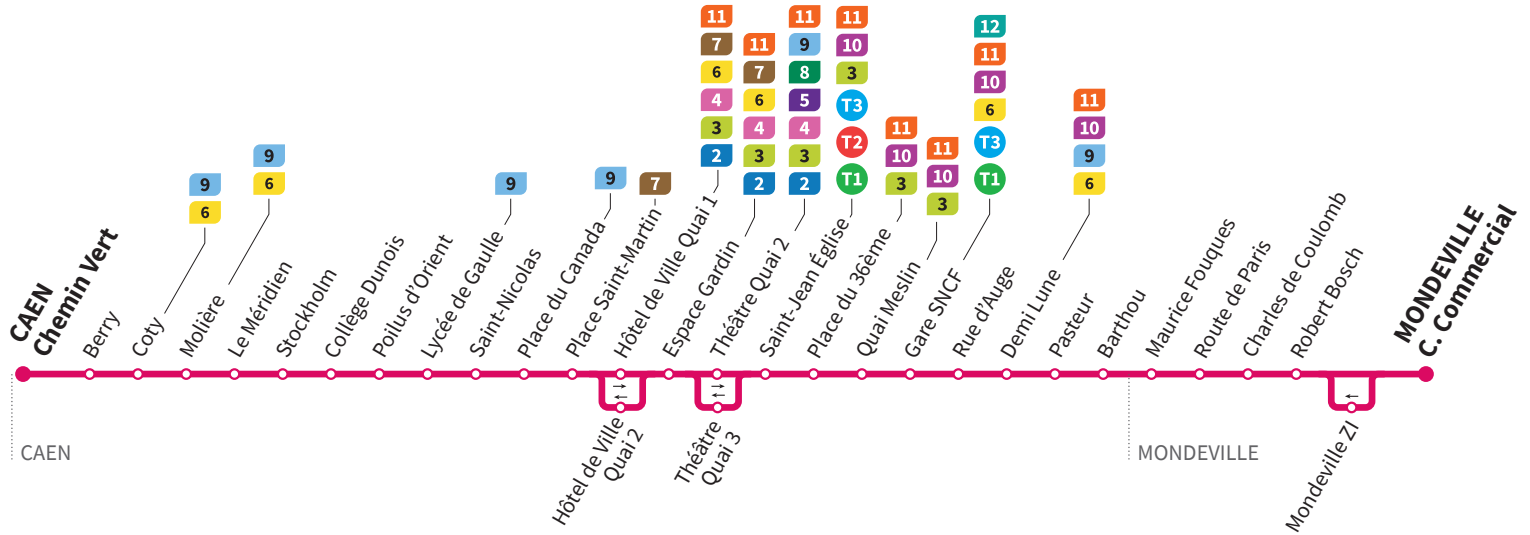

Horaires valables du lundi 29 août 2022 jusqu'au dimanche 2 juillet 2023*

VACANCES SCOLAIRES / Lundi à vendredi : Direction → MONDEVILLE - Centre Commercial

Chemin Vert	18.02	18.14	18.27	18.39	18.51	19.03	19.14	19.27	19.43	20.08
Molière	18.05	18.17	18.30	18.42	18.54	19.06	19.17	19.30	19.46	20.11
Lycée de Gaulle	18.10	18.22	18.35	18.47	18.59	19.11	19.22	19.35	19.51	20.16
Hôtel de Ville Quai 1	18.16	18.28	18.40	18.52	19.04	19.16	19.27	19.40	19.56	20.20
Théâtre Quai 2	18.20	18.32	18.43	18.55	19.07	19.19	19.30	19.43	19.59	20.22
Gare SNCF	18.29	18.41	18.52	19.04	19.14	19.26	19.37	19.50	20.06	20.29
Route de Paris	18.36	18.48	18.59	19.11	19.21	19.33	19.44	19.57	20.13	20.36
Mondeville C. Commercial	18.42	18.54	19.05	19.17	19.27	19.39	19.50	20.03	20.19	20.42

HORAIRES VACANCES SCOLAIRES

Les lignes de bus circulent avec des horaires spécifiques pendant les vacances scolaires :

Toussaint : du 31 octobre au 6 novembre 2022

Noël : du 19 décembre 2022 au 2 janvier 2023

Hiver : du 13 au 26 février 2023

Printemps : du 17 au 30 avril 2023

Aucun bus ne circule le 1er mai

Chemin Vert	20.26	20.52	21.28	21.47	22.20	23.39
Molière	20.29	20.55	21.31	21.50	22.22	23.41
Lycée de Gaulle	20.34	21.00	21.35	21.54	22.25	23.44
Hôtel de Ville Quai 1	20.38	21.04	21.39	21.58	22.29	23.48
Théâtre Quai 2	20.40	21.06	21.41	22.00	22.31	23.50
Gare SNCF	20.47	21.13	21.48	22.07	22.38	23.57
Route de Paris	20.53	21.19	21.54	22.13	22.44	0.03
Mondeville C. Commercial	20.59	21.25	22.00	22.19	22.50	0.09