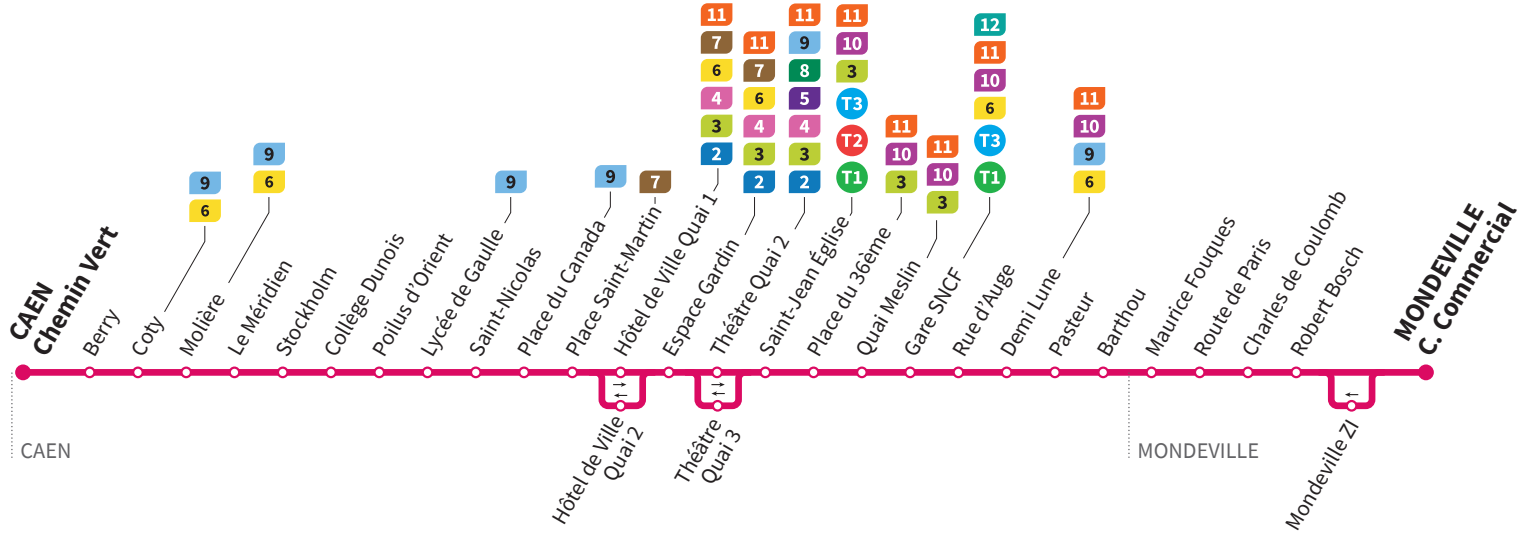

Horaires valables du lundi 29 août 2022 jusqu'au dimanche 2 juillet 2023*

Samedi Direction → CAEN - Chemin Vert

Mondeville C. Commercial	5.30	6.06	6.46	7.03	7.23	7.43	8.03	8.21	8.42	8.59	9.12	9.26	9.41	9.55	10.10	10.25	10.39	10.54
Route de Paris	5.35	6.11	6.51	7.08	7.28	7.48	8.08	8.26	8.47	9.04	9.17	9.31	9.46	10.00	10.15	10.30	10.44	10.59
Gare SNCF	5.41	6.17	6.57	7.14	7.34	7.54	8.14	8.32	8.53	9.10	9.23	9.37	9.52	10.06	10.21	10.36	10.51	11.06
Théâtre Quai 3	5.46	6.22	7.02	7.20	7.40	8.00	8.20	8.39	9.00	9.17	9.30	9.45	10.00	10.15	10.30	10.45	11.00	11.15
Hôtel de Ville Quai 2	5.48	6.24	7.04	7.22	7.42	8.02	8.23	8.42	9.03	9.20	9.33	9.48	10.03	10.18	10.33	10.48	11.03	11.18
Lycée de Gaulle	5.51	6.27	7.07	7.25	7.45	8.05	8.26	8.45	9.06	9.23	9.37	9.52	10.08	10.23	10.38	10.53	11.08	11.23
Molière	5.56	6.32	7.12	7.30	7.50	8.10	8.31	8.50	9.11	9.28	9.42	9.57	10.13	10.28	10.43	10.58	11.13	11.28
Chemin Vert	5.58	6.34	7.14	7.32	7.52	8.12	8.33	8.52	9.13	9.30	9.44	9.59	10.15	10.30	10.45	11.00	11.15	11.30

Mondeville C. Commercial	11.09	11.24	11.39	11.54	12.09	12.25	12.40	12.55	13.06	13.15	13.25	13.34	13.45	13.55	14.05	14.15	14.25	14.34
Route de Paris	11.14	11.29	11.44	11.59	12.15	12.31	12.45	13.00	13.11	13.20	13.30	13.40	13.51	14.01	14.11	14.21	14.31	14.40
Gare SNCF	11.21	11.36	11.51	12.06	12.21	12.37	12.51	13.06	13.17	13.26	13.36	13.46	13.57	14.07	14.17	14.27	14.37	14.47
Théâtre Quai 3	11.30	11.45	12.00	12.15	12.30	12.46	13.00	13.15	13.26	13.35	13.45	13.55	14.06	14.16	14.26	14.36	14.46	14.56
Hôtel de Ville Quai 2	11.33	11.48	12.03	12.18	12.33	12.49	13.03	13.18	13.29	13.38	13.48	13.58	14.09	14.19	14.29	14.39	14.49	14.59
Lycée de Gaulle	11.38	11.53	12.08	12.23	12.37	12.53	13.07	13.22	13.34	13.42	13.52	14.02	14.13	14.23	14.33	14.43	14.53	15.03
Molière	11.43	11.58	12.13	12.28	12.42	12.58	13.12	13.27	13.39	13.47	13.57	14.07	14.18	14.28	14.39	14.49	14.59	15.08
Chemin Vert	11.45	12.00	12.15	12.30	12.44	13.00	13.14	13.29	13.41	13.49	13.59	14.09	14.20	14.30	14.41	14.51	15.01	15.10

Mondeville C. Commercial	14.44	14.54	15.04	15.14	15.24	15.35	15.44	15.51	16.00	16.10	16.20	16.30	16.40	16.51	17.01	17.11	17.21	17.32
Route de Paris	14.50	15.00	15.10	15.20	15.30	15.41	15.50	15.57	16.06	16.16	16.26	16.36	16.46	16.57	17.07	17.17	17.27	17.38
Gare SNCF	14.57	15.07	15.17	15.27	15.37	15.48	15.57	16.04	16.13	16.23	16.33	16.44	16.54	17.05	17.15	17.25	17.35	17.46
Théâtre Quai 3	15.06	15.17	15.27	15.37	15.47	15.58	16.07	16.15	16.24	16.34	16.44	16.55	17.05	17.15	17.25	17.35	17.46	17.57
Hôtel de Ville Quai 2	15.09	15.20	15.30	15.40	15.50	16.01	16.10	16.18	16.27	16.37	16.47	16.58	17.08	17.18	17.28	17.38	17.49	18.00
Lycée de Gaulle	15.13	15.24	15.34	15.44	15.54	16.05	16.15	16.23	16.32	16.42	16.52	17.03	17.13	17.23	17.33	17.43	17.54	18.05
Molière	15.18	15.29	15.40	15.50	16.00	16.11	16.21	16.29	16.39	16.49	16.59	17.10	17.20	17.30	17.40	17.50	18.01	18.11
Chemin Vert	15.20	15.31	15.42	15.52	16.02	16.13	16.23	16.31	16.41	16.51	17.01	17.12	17.22	17.32	17.42	17.52	18.03	18.14