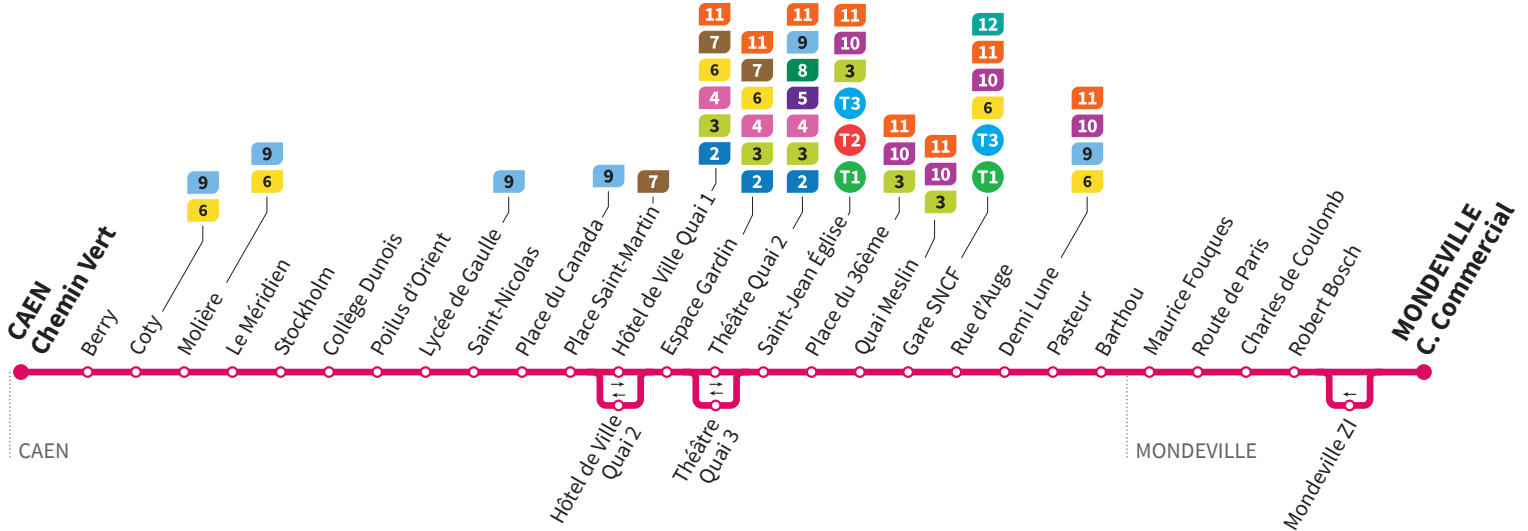

Horaires valables du lundi 29 août 2022 jusqu'au dimanche 2 juillet 2023*

Lundi à vendredi Direction → MONDEVILLE - Centre Commercial

Retrouvez les horaires en période de vacances scolaires p.8-9

Chemin Vert	5.24	5.52	6.09	6.21	6.33	6.43	6.52	7.04	7.18	7.30	7.42	7.53	8.06	8.20	8.33	8.47
Molière	5.26	5.54	6.11	6.23	6.35	6.45	6.54	7.06	7.20	7.32	7.44	7.55	8.08	8.23	8.36	8.50
Lycée de Gaulle	5.31	5.59	6.16	6.28	6.40	6.50	7.00	7.12	7.26	7.38	7.50	8.01	8.14	8.28	8.41	8.55
Hôtel de Ville Quai 1	5.36	6.04	6.21	6.33	6.45	6.55	7.06	7.18	7.32	7.44	7.56	8.08	8.21	8.34	8.47	9.01
Théâtre Quai 2	5.38	6.06	6.23	6.35	6.47	6.57	7.09	7.21	7.35	7.47	7.59	8.12	8.25	8.38	8.51	9.05
Gare SNCF	5.44	6.12	6.29	6.41	6.53	7.03	7.17	7.29	7.43	7.55	8.07	8.21	8.34	8.47	9.00	9.14
Route de Paris	5.50	6.18	6.35	6.47	6.59	7.09	7.24	7.36	7.50	8.02	8.14	8.28	8.41	8.54	9.08	9.22
Mondeville C. Commercial	5.55	6.23	6.40	6.52	7.06	7.16	7.31	7.43	7.57	8.09	8.21	8.35	8.48	9.01	9.14	9.28

Chemin Vert	9.00	9.12	9.24	9.37	9.50	10.03	10.17	10.29	10.41	10.54	11.08	11.21	11.34	11.48	12.00	12.13
Molière	9.03	9.15	9.27	9.40	9.53	10.06	10.20	10.32	10.44	10.57	11.11	11.24	11.37	11.51	12.03	12.16
Lycée de Gaulle	9.08	9.20	9.32	9.45	9.58	10.11	10.25	10.37	10.49	11.02	11.16	11.29	11.42	11.56	12.08	12.21
Hôtel de Ville Quai 1	9.14	9.26	9.38	9.51	10.04	10.17	10.31	10.43	10.55	11.08	11.22	11.35	11.48	12.02	12.14	12.27
Théâtre Quai 2	9.17	9.29	9.41	9.54	10.07	10.20	10.34	10.46	10.58	11.11	11.25	11.38	11.51	12.05	12.17	12.30
Gare SNCF	9.26	9.38	9.50	10.03	10.16	10.29	10.43	10.55	11.07	11.20	11.34	11.47	12.00	12.14	12.26	12.39
Route de Paris	9.34	9.46	9.58	10.11	10.24	10.37	10.51	11.03	11.15	11.28	11.42	11.55	12.08	12.22	12.34	12.47
Mondeville C. Commercial	9.40	9.52	10.04	10.17	10.30	10.43	10.57	11.09	11.22	11.35	11.49	12.02	12.15	12.29	12.41	12.54