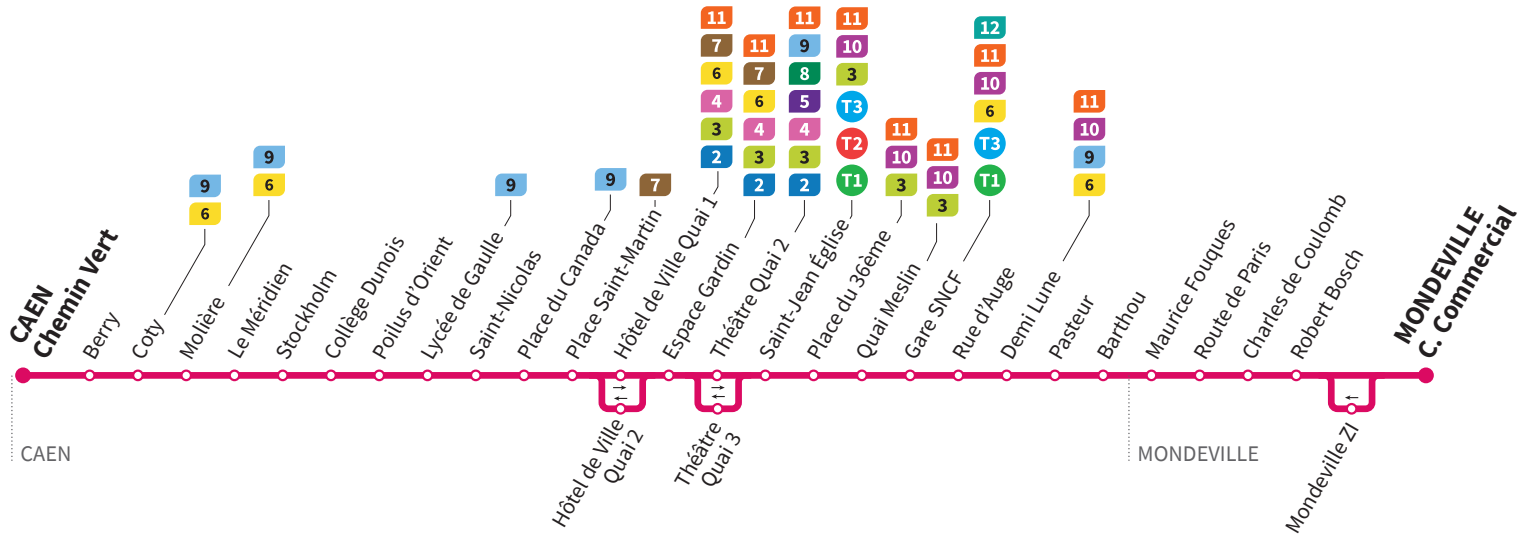

Horaires valables du lundi 29 août 2022 jusqu'au dimanche 2 juillet 2023*

Lundi à vendredi : Direction → CAEN - Chemin Vert

Retrouvez les horaires en période de vacances scolaires p.10-11

Mondeville C. Commercial	19.13	19.26	19.44	20.09	20.29	20.49	21.10	21.33	22.05	22.32	23.01	0.16
Route de Paris	19.19	19.32	19.50	20.15	20.35	20.55	21.15	21.38	22.10	22.37	23.06	0.21
Gare SNCF	19.26	19.39	19.57	20.22	20.42	21.02	21.21	21.44	22.16	22.43	23.12	0.27
Théâtre Quai 3	19.34	19.47	20.04	20.29	20.49	21.09	21.28	21.51	22.23	22.50	23.19	0.34
Hôtel de Ville Quai 2	19.37	19.50	20.07	20.32	20.52	21.12	21.31	21.54	22.25	22.52	23.21	0.36
Lycée de Gaulle	19.41	19.54	20.11	20.36	20.56	21.16	21.35	21.58	22.29	22.56	23.25	0.40
Molière	19.47	20.00	20.17	20.42	21.02	21.20	21.39	22.02	22.33	23.00	23.29	0.44
Chemin Vert	19.49	20.02	20.19	20.44	21.04	21.22	21.41	22.04	22.35	23.02	23.31	0.46