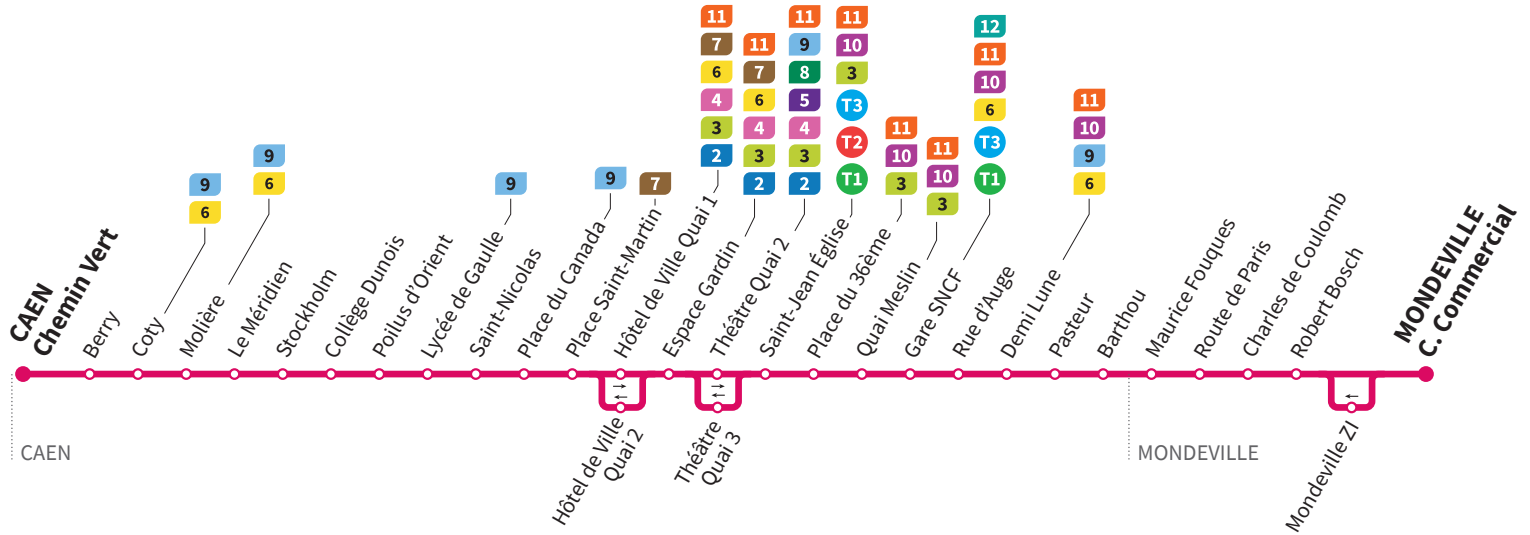

Horaires valables du lundi 29 août 2022 jusqu'au dimanche 2 juillet 2023*

VACANCES SCOLAIRES / Lundi à vendredi : Direction → MONDEVILLE - Centre Commercial

Chemin Vert	16.25	16.35	16.46	16.57	17.07	17.17	17.27	17.37	17.47	17.57
Molière	16.28	16.38	16.49	17.00	17.10	17.20	17.30	17.40	17.50	18.00
Lycée de Gaulle	16.32	16.42	16.53	17.04	17.14	17.24	17.34	17.44	17.54	18.04
Hôtel de Ville Quai 1	16.39	16.49	17.00	17.11	17.21	17.31	17.41	17.51	18.01	18.10
Théâtre Quai 2	16.43	16.53	17.04	17.15	17.25	17.34	17.44	17.54	18.04	18.13
Gare SNCF	16.53	17.03	17.14	17.26	17.36	17.45	17.55	18.05	18.15	18.24
Route de Paris	17.01	17.12	17.23	17.34	17.44	17.53	18.03	18.12	18.22	18.31
Mondeville C. Commercial	17.08	17.19	17.30	17.40	17.50	18.00	18.10	18.19	18.29	18.38

HORAIRES VACANCES SCOLAIRES

Les lignes de bus circulent avec des horaires spécifiques pendant les vacances scolaires :

Toussaint : du 31 octobre au 6 novembre 2022
Noël : du 19 décembre 2022 au 2 janvier 2023
Hiver : du 13 au 26 février 2023
Printemps : du 17 au 30 avril 2023
Aucun bus ne circule le 1er mai

Chemin Vert	18.07	18.18	18.28	18.39	18.53	19.10	19.27	19.50	20.13	20.38	21.12	21.43	22.20	23.39
Molière	18.10	18.21	18.31	18.42	18.56	19.13	19.30	19.52	20.15	20.40	21.14	21.45	22.22	23.41
Lycée de Gaulle	18.14	18.25	18.35	18.45	18.59	19.16	19.33	19.55	20.18	20.43	21.17	21.48	22.25	23.44
Hôtel de Ville Quai 1	18.20	18.30	18.40	18.50	19.04	19.21	19.38	20.00	20.23	20.47	21.21	21.52	22.29	23.48
Théâtre Quai 2	18.23	18.33	18.43	18.53	19.07	19.24	19.41	20.03	20.26	20.49	21.23	21.54	22.31	23.50
Gare SNCF	18.34	18.43	18.53	19.02	19.15	19.32	19.49	20.10	20.33	20.56	21.30	22.01	22.38	23.57
Route de Paris	18.41	18.50	19.00	19.09	19.21	19.37	19.54	20.15	20.38	21.02	21.36	22.07	22.44	0.03
Mondeville C. Commercial	18.48	18.56	19.06	19.15	19.27	19.43	20.00	20.21	20.44	21.08	21.42	22.13	22.50	0.09