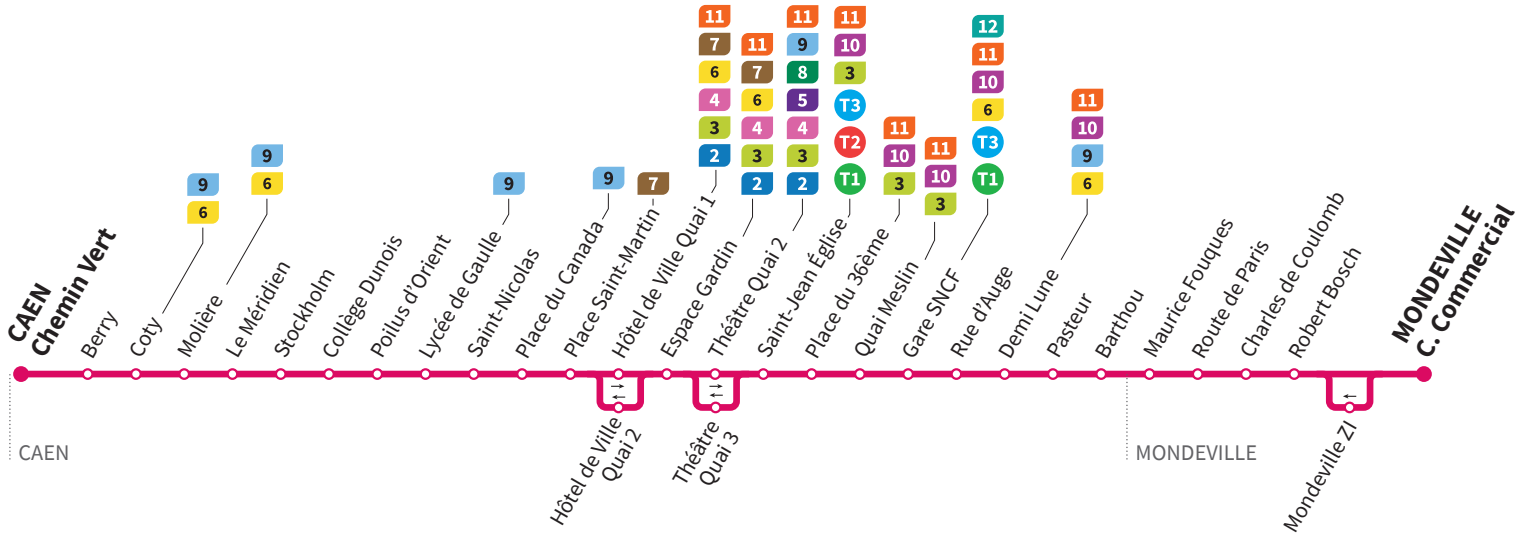

Horaires valables du lundi 29 août 2022 jusqu'au dimanche 2 juillet 2023*

Lundi à vendredi Direction → CAEN - Chemin Vert

Retrouvez les horaires en période de vacances scolaires p.10-11

Mondeville C. Commercial	19.13	19.26	19.44	20.09	20.29	20.49	21.10	21.33	22.05	22.32	23.01	0.16
Route de Paris	19.19	19.32	19.50	20.15	20.35	20.55	21.15	21.38	22.10	22.37	23.06	0.21
Gare SNCF	19.26	19.39	19.57	20.22	20.42	21.02	21.21	21.44	22.16	22.43	23.12	0.27
Théâtre Quai 3	19.34	19.47	20.04	20.29	20.49	21.09	21.28	21.51	22.23	22.50	23.19	0.34
Hôtel de Ville Quai 2	19.37	19.50	20.07	20.32	20.52	21.12	21.31	21.54	22.25	22.52	23.21	0.36
Lycée de Gaulle	19.41	19.54	20.11	20.36	20.56	21.16	21.35	21.58	22.29	22.56	23.25	0.40
Molière	19.47	20.00	20.17	20.42	21.02	21.20	21.39	22.02	22.33	23.00	23.29	0.44
Chemin Vert	19.49	20.02	20.19	20.44	21.04	21.22	21.41	22.04	22.35	23.02	23.31	0.46

Horaires valables du lundi 29 août 2022 jusqu'au dimanche 2 juillet 2023*

Samedi Direction → MONDEVILLE - Centre Commercial

Chemin Vert	5.24	6.09	6.41	7.01	7.23	7.43	8.02	8.22	8.41	8.58	9.10	9.25	9.39	9.54	10.09	10.24	10.39	10.54
Molière	5.26	6.11	6.43	7.03	7.25	7.45	8.05	8.25	8.44	9.01	9.13	9.28	9.42	9.57	10.12	10.27	10.42	10.57
Lycée de Gaulle	5.30	6.15	6.47	7.07	7.28	7.48	8.08	8.28	8.48	9.05	9.17	9.32	9.46	10.01	10.16	10.31	10.46	11.01
Hôtel de Ville Quai 1	5.35	6.20	6.52	7.12	7.33	7.53	8.13	8.33	8.53	9.10	9.22	9.37	9.52	10.07	10.22	10.37	10.52	11.07
Théâtre Quai 2	5.38	6.23	6.55	7.15	7.35	7.55	8.15	8.35	8.55	9.13	9.25	9.40	9.55	10.10	10.25	10.40	10.55	11.10
Gare SNCF	5.44	6.29	7.01	7.22	7.42	8.02	8.22	8.42	9.02	9.20	9.32	9.47	10.03	10.18	10.34	10.49	11.04	11.19
Route de Paris	5.50	6.35	7.07	7.28	7.48	8.08	8.28	8.48	9.08	9.26	9.38	9.53	10.09	10.24	10.40	10.55	11.10	11.26
Mondeville C. Commercial	5.55	6.40	7.12	7.34	7.54	8.14	8.34	8.54	9.15	9.33	9.45	10.00	10.16	10.30	10.46	11.01	11.16	11.32