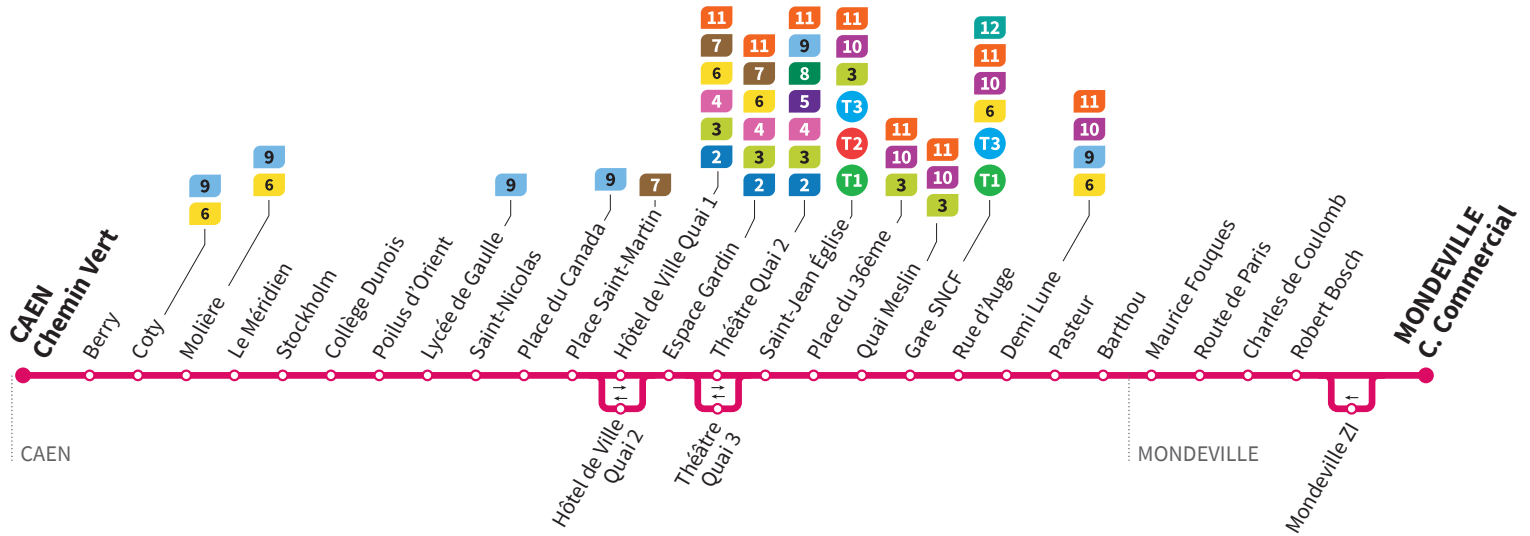

Horaires valables du lundi 29 août 2022 jusqu'au dimanche 2 juillet 2023*

Lundi à vendredi Direction → MONDEVILLE - Centre Commercial

Retrouvez les horaires en période de vacances scolaires p.8-9

Chemin Vert	19.14	19.27	19.43	20.08	20.26	20.52	21.28	21.47	22.20	23.39
Molière	19.17	19.30	19.46	20.11	20.29	20.55	21.31	21.50	22.22	23.41
Lycée de Gaulle	19.22	19.35	19.51	20.16	20.34	21.00	21.35	21.54	22.25	23.44
Hôtel de Ville Quai 1	19.27	19.40	19.56	20.20	20.38	21.04	21.39	21.58	22.29	23.48
Théâtre Quai 2	19.30	19.43	19.59	20.22	20.40	21.06	21.41	22.00	22.31	23.50
Gare SNCF	19.37	19.50	20.06	20.29	20.47	21.13	21.48	22.07	22.38	23.57
Route de Paris	19.44	19.57	20.13	20.36	20.53	21.19	21.54	22.13	22.44	0.03
Mondeville C. Commercial	19.50	20.03	20.19	20.42	20.59	21.25	22.00	22.19	22.50	0.09

Horaires valables du lundi 29 août 2022 jusqu'au dimanche 2 juillet 2023*

Lundi à vendredi Direction → CAEN - Chemin Vert

Retrouvez les horaires en période de vacances scolaires p.10-11

Mondeville C. Commercial	5.30	5.52	6.11	6.28	6.40	6.50	7.01	7.11	7.24	7.36	7.48	8.02	8.15	8.28	8.40	8.53
Route de Paris	5.35	5.57	6.16	6.33	6.46	6.56	7.07	7.17	7.30	7.42	7.54	8.08	8.21	8.34	8.46	8.59
Gare SNCF	5.41	6.03	6.22	6.39	6.52	7.02	7.14	7.24	7.37	7.49	8.01	8.15	8.28	8.41	8.53	9.06
Théâtre Quai 3	5.46	6.08	6.27	6.44	6.59	7.09	7.21	7.32	7.45	7.57	8.10	8.24	8.37	8.50	9.02	9.15
Hôtel de Ville Quai 2	5.48	6.10	6.29	6.46	7.01	7.13	7.25	7.36	7.49	8.01	8.14	8.28	8.41	8.53	9.05	9.18
Lycée de Gaulle	5.52	6.14	6.33	6.50	7.05	7.18	7.30	7.41	7.54	8.06	8.19	8.33	8.46	8.58	9.10	9.23
Molière	5.56	6.18	6.37	6.54	7.09	7.22	7.34	7.45	7.58	8.12	8.25	8.39	8.52	9.04	9.16	9.29
Chemin Vert	5.58	6.20	6.39	6.56	7.11	7.24	7.36	7.47	8.00	8.14	8.27	8.41	8.54	9.06	9.18	9.31