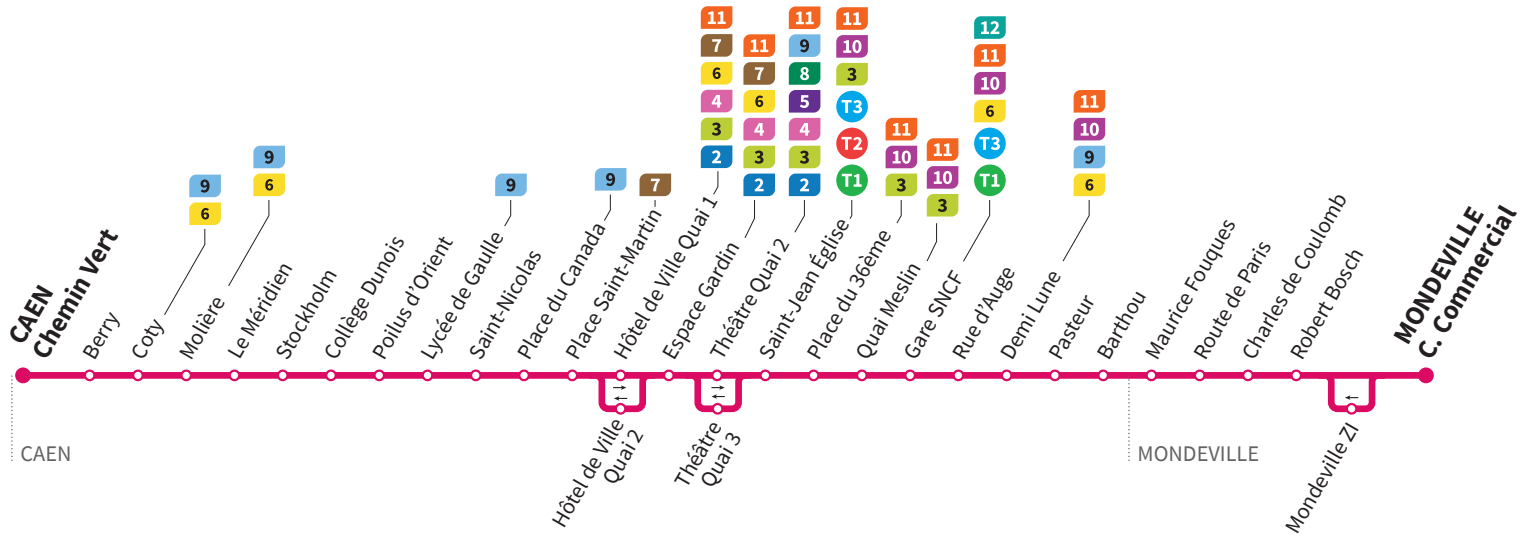

Horaires valables du lundi 29 août 2022 jusqu'au dimanche 2 juillet 2023*

Lundi à vendredi Direction → CAEN - Chemin Vert

Retrouvez les horaires en période de vacances scolaires p.10-11

Mondeville C. Commercial	19.13	19.26	19.44	20.09	20.29	20.49	21.10	21.33	22.05	22.32	23.01	0.16
Route de Paris	19.19	19.32	19.50	20.15	20.35	20.55	21.15	21.38	22.10	22.37	23.06	0.21
Gare SNCF	19.26	19.39	19.57	20.22	20.42	21.02	21.21	21.44	22.16	22.43	23.12	0.27
Théâtre Quai 3	19.34	19.47	20.04	20.29	20.49	21.09	21.28	21.51	22.23	22.50	23.19	0.34
Hôtel de Ville Quai 2	19.37	19.50	20.07	20.32	20.52	21.12	21.31	21.54	22.25	22.52	23.21	0.36
Lycée de Gaulle	19.41	19.54	20.11	20.36	20.56	21.16	21.35	21.58	22.29	22.56	23.25	0.40
Molière	19.47	20.00	20.17	20.42	21.02	21.20	21.39	22.02	22.33	23.00	23.29	0.44
Chemin Vert	19.49	20.02	20.19	20.44	21.04	21.22	21.41	22.04	22.35	23.02	23.31	0.46