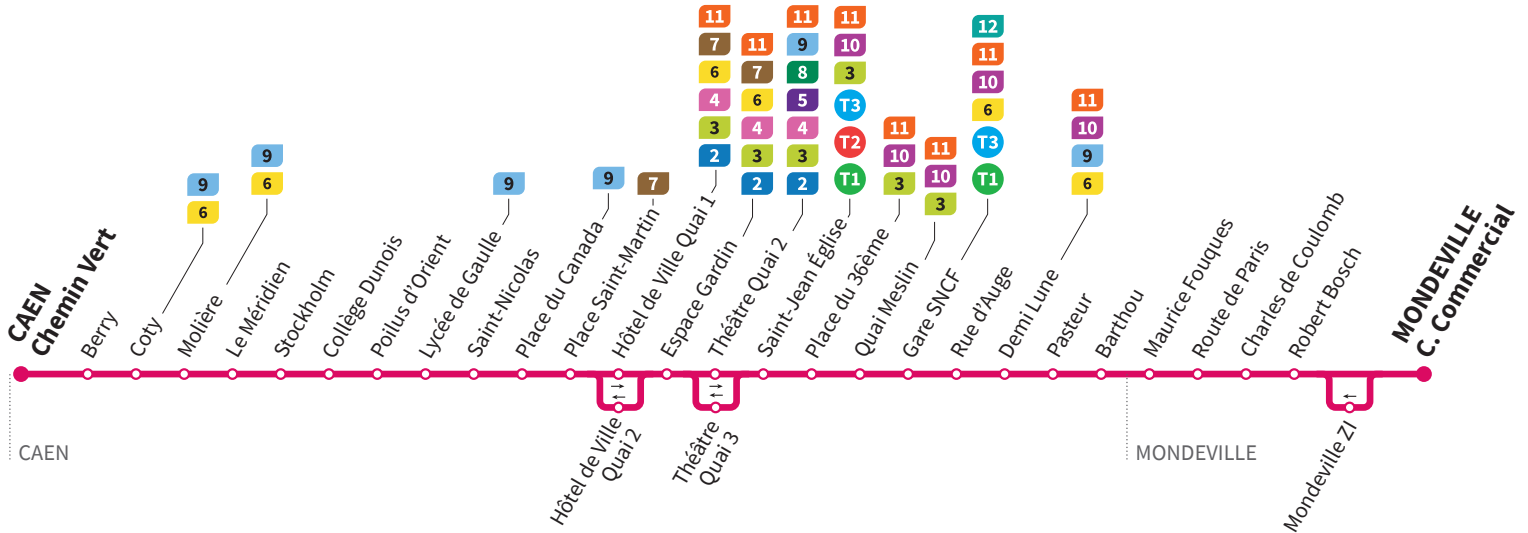

Horaires valables du lundi 29 août 2022 jusqu'au dimanche 2 juillet 2023*

VACANCES SCOLAIRES / Lundi à vendredi : Direction → MONDEVILLE - Centre Commercial

Chemin Vert	5.24	5.57	6.13	6.28	6.41	6.51	7.01	7.10
Molière	5.27	6.00	6.16	6.31	6.44	6.54	7.04	7.13
Lycée de Gaulle	5.30	6.03	6.19	6.34	6.47	6.57	7.07	7.17
Hôtel de Ville Quai 1	5.35	6.08	6.24	6.39	6.52	7.02	7.12	7.22
Théâtre Quai 2	5.38	6.11	6.27	6.42	6.55	7.05	7.15	7.25
Gare SNCF	5.44	6.17	6.33	6.48	7.01	7.11	7.22	7.33
Route de Paris	5.50	6.23	6.39	6.54	7.07	7.17	7.28	7.40
Mondeville C. Commercial	5.55	6.28	6.44	6.59	7.12	7.22	7.33	7.45

HORAIRES VACANCES SCOLAIRES

Les lignes de bus circulent avec des horaires spécifiques pendant les vacances scolaires :

Toussaint : du 31 octobre au 6 novembre 2022

Noël : du 19 décembre 2022 au 2 janvier 2023

Hiver : du 13 au 26 février 2023

Printemps : du 17 au 30 avril 2023

Aucun bus ne circule le 1er mai

Chemin Vert	7.20	7.29	7.38	7.48	7.56	8.06	8.16	8.26	8.37	8.47	8.58	9.13	9.28	9.43	9.58	10.13
Molière	7.23	7.32	7.41	7.51	8.00	8.10	8.20	8.30	8.41	8.51	9.01	9.16	9.31	9.46	10.01	10.16
Lycée de Gaulle	7.27	7.36	7.45	7.55	8.04	8.14	8.24	8.34	8.45	8.55	9.05	9.20	9.35	9.50	10.05	10.20
Hôtel de Ville Quai 1	7.32	7.41	7.50	8.00	8.10	8.20	8.30	8.40	8.50	9.00	9.10	9.25	9.40	9.55	10.10	10.25
Théâtre Quai 2	7.35	7.44	7.53	8.03	8.13	8.23	8.33	8.43	8.53	9.03	9.13	9.28	9.43	9.58	10.13	10.28
Gare SNCF	7.43	7.52	8.01	8.11	8.21	8.31	8.41	8.51	9.01	9.11	9.22	9.37	9.52	10.07	10.22	10.37
Route de Paris	7.50	7.59	8.08	8.18	8.27	8.37	8.48	8.58	9.07	9.17	9.29	9.44	9.59	10.13	10.28	10.44
Mondeville C. Commercial	7.55	8.05	8.14	8.24	8.33	8.43	8.54	9.04	9.12	9.22	9.34	9.49	10.04	10.19	10.34	10.50

Chemin Vert	10.28	10.43	10.58	11.13	11.28	11.43	11.58	12.13	12.28	12.42	12.52	13.02	13.12	13.21	13.31	13.41
Molière	10.31	10.46	11.01	11.16	11.31	11.46	12.01	12.16	12.31	12.45	12.55	13.05	13.15	13.24	13.34	13.44
Lycée de Gaulle	10.35	10.50	11.05	11.20	11.35	11.50	12.05	12.20	12.35	12.49	12.59	13.09	13.20	13.29	13.39	13.49
Hôtel de Ville Quai 1	10.40	10.55	11.10	11.25	11.40	11.55	12.10	12.25	12.40	12.54	13.04	13.14	13.25	13.34	13.44	13.54
Théâtre Quai 2	10.43	10.58	11.13	11.28	11.43	11.58	12.13	12.28	12.43	12.57	13.07	13.17	13.28	13.37	13.47	13.57
Gare SNCF	10.52	11.07	11.22	11.37	11.52	12.07	12.22	12.36	12.51	13.05	13.15	13.25	13.37	13.46	13.56	14.06
Route de Paris	10.59	11.14	11.29	11.44	11.59	12.14	12.29	12.43	12.58	13.12	13.22	13.32	13.44	13.53	14.03	14.13
Mondeville C. Commercial	11.05	11.20	11.35	11.50	12.05	12.20	12.35	12.49	13.04	13.18	13.28	13.38	13.50	13.59	14.09	14.19