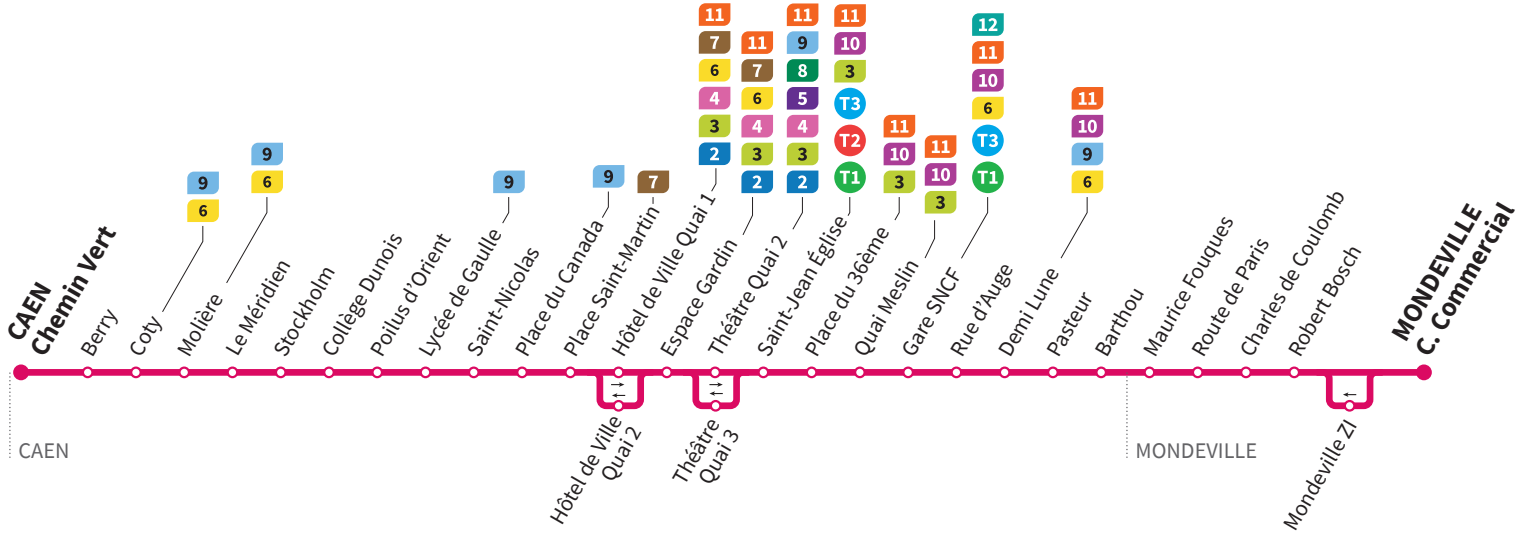

Chemin Vert	18.07	18.18	18.28	18.39	18.53	19.10	19.27	19.50	20.13	20.38	21.12	21.43	22.20	23.39
Molière	18.10	18.21	18.31	18.42	18.56	19.13	19.30	19.52	20.15	20.40	21.14	21.45	22.22	23.41
Lycée de Gaulle	18.14	18.25	18.35	18.45	18.59	19.16	19.33	19.55	20.18	20.43	21.17	21.48	22.25	23.44
Hôtel de Ville Quai 1	18.20	18.30	18.40	18.50	19.04	19.21	19.38	20.00	20.23	20.47	21.21	21.52	22.29	23.48
Théâtre Quai 2	18.23	18.33	18.43	18.53	19.07	19.24	19.41	20.03	20.26	20.49	21.23	21.54	22.31	23.50
Gare SNCF	18.34	18.43	18.53	19.02	19.15	19.32	19.49	20.10	20.33	20.56	21.30	22.01	22.38	23.57
Route de Paris	18.41	18.50	19.00	19.09	19.21	19.37	19.54	20.15	20.38	21.02	21.36	22.07	22.44	0.03
Mondeville C. Commercial	18.48	18.56	19.06	19.15	19.27	19.43	20.00	20.21	20.44	21.08	21.42	22.13	22.50	0.09

Horaires valables du lundi 29 août 2022 jusqu'au dimanche 2 juillet 2023*

VACANCES SCOLAIRES / Lundi à vendredi : Direction → CAEN - Chemin Vert

Mondeville C. Commercial	5.30	6.00	6.17	6.34	6.49	6.56	7.06	7.15	7.24
Route de Paris	5.35	6.05	6.22	6.39	6.54	7.01	7.11	7.20	7.29
Gare SNCF	5.41	6.11	6.28	6.45	7.00	7.07	7.17	7.27	7.36
Théâtre Quai 3	5.46	6.16	6.33	6.50	7.08	7.15	7.25	7.35	7.45
Hôtel de Ville Quai 2	5.49	6.19	6.36	6.53	7.11	7.18	7.28	7.38	7.48
Lycée de Gaulle	5.52	6.22	6.39	6.56	7.14	7.22	7.32	7.43	7.53
Molière	5.56	6.26	6.43	7.00	7.18	7.26	7.36	7.48	7.58
Chemin Vert	5.58	6.28	6.45	7.02	7.20	7.28	7.38	7.50	8.00