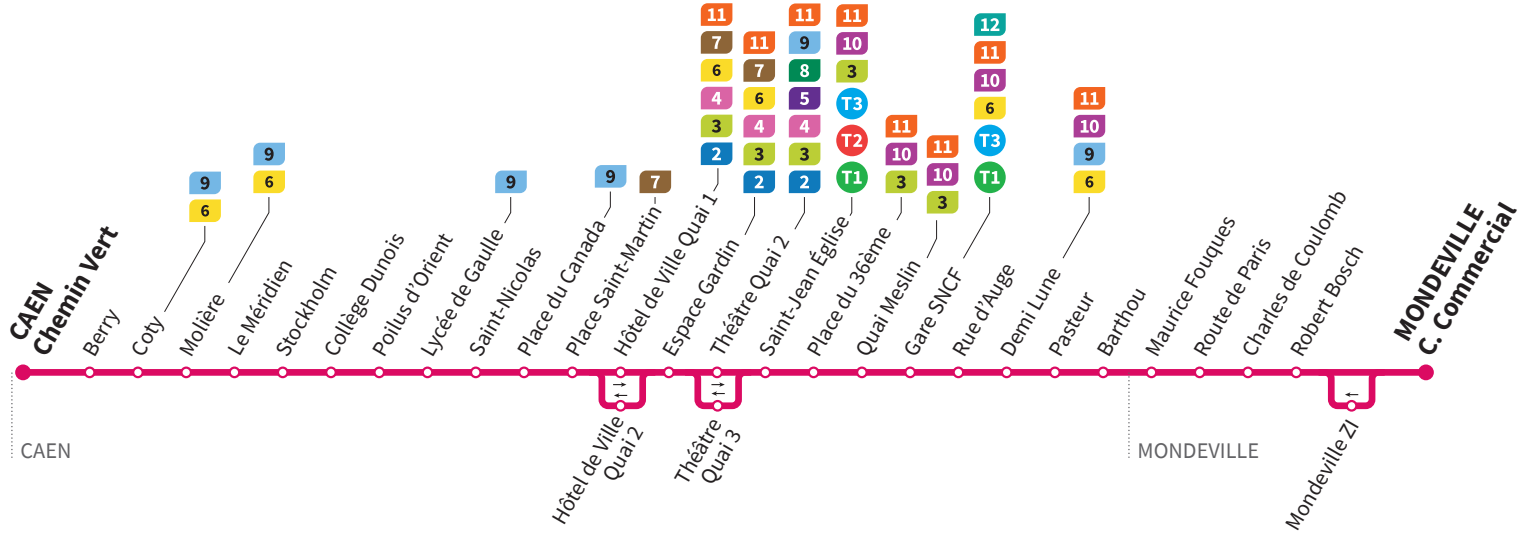

Horaires valables du lundi 29 août 2022 jusqu'au dimanche 2 juillet 2023*

VACANCES SCOLAIRES / Lundi à vendredi : Direction → CAEN - Chemin Vert

Mondeville C. Commercial	16.54	17.04	17.14	17.24	17.36	17.46	17.56	18.06	18.17
Route de Paris	17.00	17.10	17.20	17.30	17.42	17.52	18.02	18.12	18.23
Gare SNCF	17.08	17.18	17.29	17.39	17.49	17.59	18.09	18.19	18.29
Théâtre Quai 3	17.19	17.29	17.40	17.50	18.00	18.10	18.20	18.30	18.40
Hôtel de Ville Quai 2	17.23	17.33	17.44	17.54	18.04	18.14	18.24	18.34	18.43
Lycée de Gaulle	17.28	17.38	17.49	17.59	18.09	18.19	18.29	18.39	18.47
Molière	17.34	17.44	17.55	18.05	18.14	18.24	18.34	18.44	18.52
Chemin Vert	17.37	17.47	17.58	18.08	18.17	18.27	18.36	18.46	18.54

HORAIRES VACANCES SCOLAIRES

Les lignes de bus circulent avec des horaires spécifiques pendant les vacances scolaires :

Toussaint : du 31 octobre au 6 novembre 2022
Noël : du 19 décembre 2022 au 2 janvier 2023
Hiver : du 13 au 26 février 2023
Printemps : du 17 au 30 avril 2023
Aucun bus ne circule le 1er mai

Mondeville C. Commercial	18.28	18.38	18.53	19.11	19.31	19.51	20.11	20.31	20.55	21.25	21.55	22.25	23.01	0.16
Route de Paris	18.34	18.44	18.59	19.16	19.36	19.56	20.16	20.36	21.00	21.30	22.00	22.30	23.06	0.21
Gare SNCF	18.40	18.50	19.05	19.22	19.42	20.02	20.22	20.42	21.06	21.36	22.06	22.36	23.12	0.27
Théâtre Quai 3	18.50	19.00	19.15	19.30	19.50	20.10	20.30	20.50	21.13	21.43	22.13	22.43	23.19	0.34
Hôtel de Ville Quai 2	18.53	19.03	19.18	19.32	19.52	20.12	20.32	20.52	21.15	21.45	22.15	22.45	23.21	0.36
Lycée de Gaulle	18.57	19.07	19.22	19.36	19.56	20.16	20.36	20.56	21.19	21.49	22.19	22.49	23.25	0.40
Molière	19.02	19.12	19.27	19.41	20.01	20.21	20.40	21.00	21.23	21.53	22.23	22.53	23.29	0.44
Chemin Vert	19.04	19.14	19.29	19.43	20.03	20.23	20.42	21.02	21.25	21.55	22.25	22.55	23.31	0.46

*Sous réserve de modification. Horaires théoriques sous réserve des conditions de circulation.