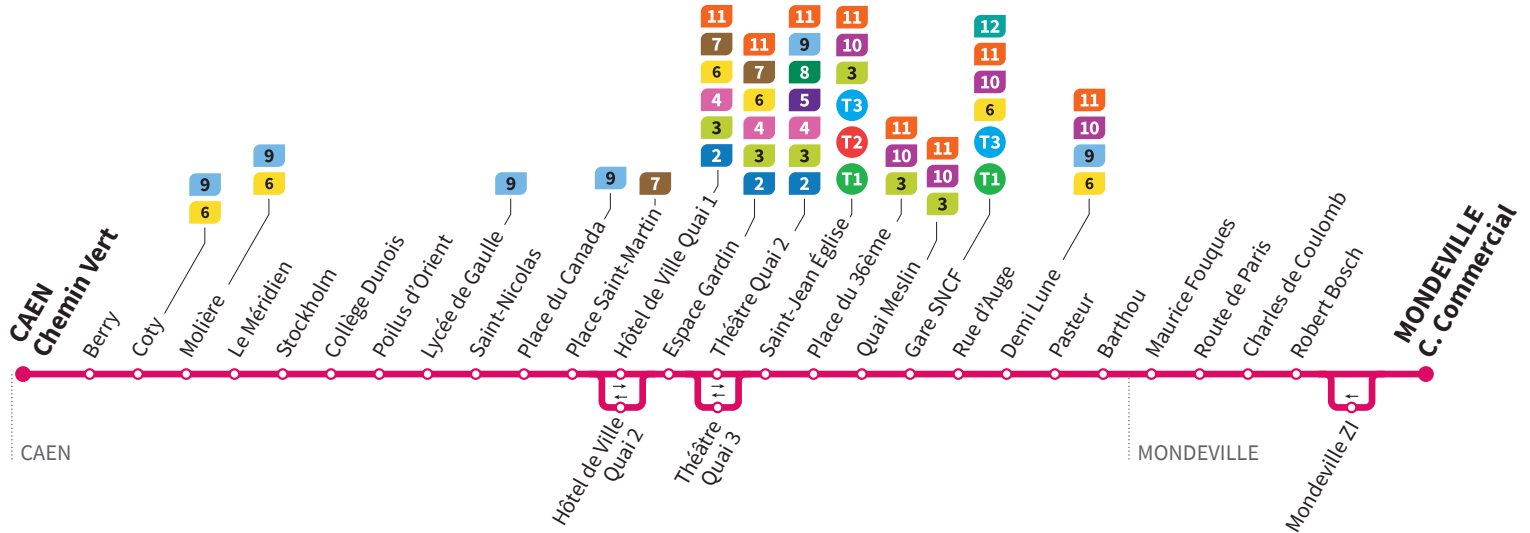

Horaires valables du lundi 29 août 2022 jusqu'au dimanche 2 juillet 2023*

Lundi à vendredi Direction → MONDEVILLE - Centre Commercial

Retrouvez les horaires en période de vacances scolaires p.8-9

Chemin Vert	5.24	5.52	6.09	6.21	6.33	6.43	6.52	7.04	7.18	7.30	7.42	7.53	8.06	8.20	8.33	8.47
Molière	5.26	5.54	6.11	6.23	6.35	6.45	6.54	7.06	7.20	7.32	7.44	7.55	8.08	8.23	8.36	8.50
Lycée de Gaulle	5.31	5.59	6.16	6.28	6.40	6.50	7.00	7.12	7.26	7.38	7.50	8.01	8.14	8.28	8.41	8.55
Hôtel de Ville Quai 1	5.36	6.04	6.21	6.33	6.45	6.55	7.06	7.18	7.32	7.44	7.56	8.08	8.21	8.34	8.47	9.01
Théâtre Quai 2	5.38	6.06	6.23	6.35	6.47	6.57	7.09	7.21	7.35	7.47	7.59	8.12	8.25	8.38	8.51	9.05
Gare SNCF	5.44	6.12	6.29	6.41	6.53	7.03	7.17	7.29	7.43	7.55	8.07	8.21	8.34	8.47	9.00	9.14
Route de Paris	5.50	6.18	6.35	6.47	6.59	7.09	7.24	7.36	7.50	8.02	8.14	8.28	8.41	8.54	9.08	9.22
Mondeville C. Commercial	5.55	6.23	6.40	6.52	7.06	7.16	7.31	7.43	7.57	8.09	8.21	8.35	8.48	9.01	9.14	9.28

Chemin Vert	9.00	9.12	9.24	9.37	9.50	10.03	10.17	10.29	10.41	10.54	11.08	11.21	11.34	11.48	12.00	12.13
Molière	9.03	9.15	9.27	9.40	9.53	10.06	10.20	10.32	10.44	10.57	11.11	11.24	11.37	11.51	12.03	12.16
Lycée de Gaulle	9.08	9.20	9.32	9.45	9.58	10.11	10.25	10.37	10.49	11.02	11.16	11.29	11.42	11.56	12.08	12.21
Hôtel de Ville Quai 1	9.14	9.26	9.38	9.51	10.04	10.17	10.31	10.43	10.55	11.08	11.22	11.35	11.48	12.02	12.14	12.27
Théâtre Quai 2	9.17	9.29	9.41	9.54	10.07	10.20	10.34	10.46	10.58	11.11	11.25	11.38	11.51	12.05	12.17	12.30
Gare SNCF	9.26	9.38	9.50	10.03	10.16	10.29	10.43	10.55	11.07	11.20	11.34	11.47	12.00	12.14	12.26	12.39
Route de Paris	9.34	9.46	9.58	10.11	10.24	10.37	10.51	11.03	11.15	11.28	11.42	11.55	12.08	12.22	12.34	12.47
Mondeville C. Commercial	9.40	9.52	10.04	10.17	10.30	10.43	10.57	11.09	11.22	11.35	11.49	12.02	12.15	12.29	12.41	12.54