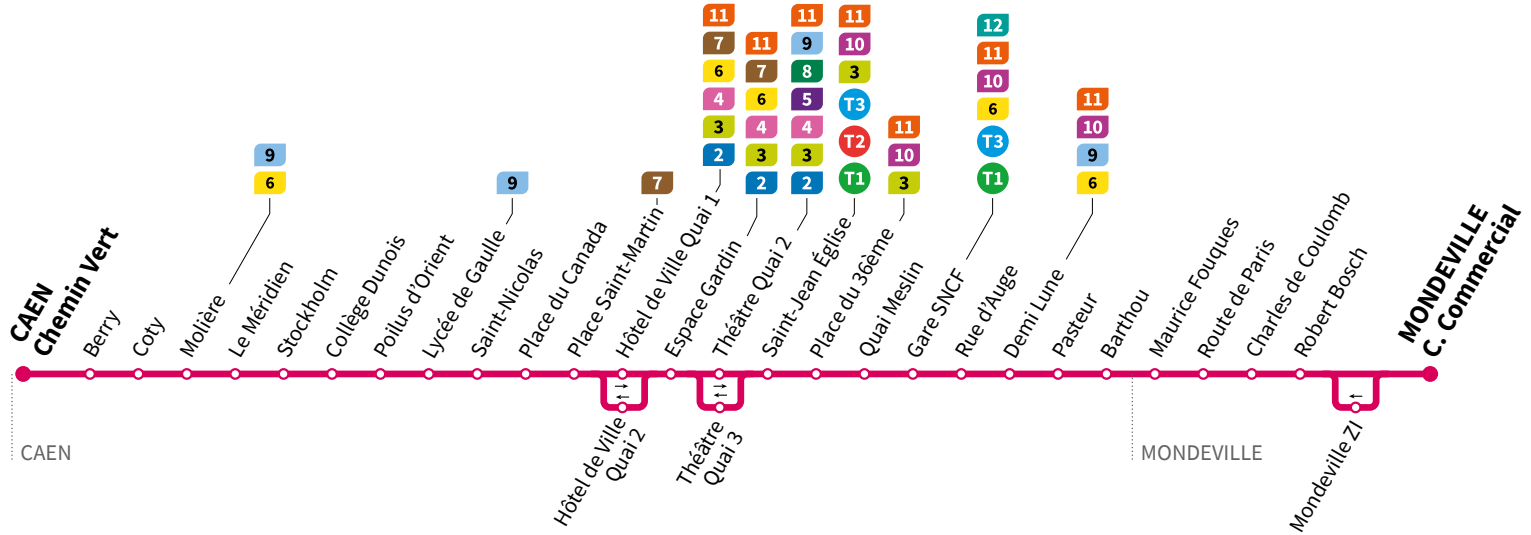

Horaires valables du lundi 30 août 2021 jusqu'au dimanche 26 juin 2022.*

VACANCES SCOLAIRES / Lundi à vendredi : Direction → CAEN - Chemin Vert

Mondeville C. Commercial	5.30	6.00	6.17	6.34	6.49	6.56	7.06	7.15	7.24
Route de Paris	5.35	6.05	6.22	6.39	6.54	7.01	7.11	7.20	7.29
Gare SNCF	5.41	6.11	6.28	6.45	7.00	7.07	7.17	7.27	7.36
Théâtre Quai 3	5.46	6.16	6.33	6.50	7.08	7.15	7.25	7.35	7.45
Hôtel de Ville Quai 2	5.49	6.19	6.36	6.53	7.11	7.18	7.28	7.38	7.48
Lycée de Gaulle	5.52	6.22	6.39	6.56	7.14	7.22	7.32	7.43	7.53
Molière	5.56	6.26	6.43	7.00	7.18	7.26	7.36	7.48	7.58
Chemin Vert	5.58	6.28	6.45	7.02	7.20	7.28	7.38	7.50	8.00

HORAIRES VACANCES SCOLAIRES

Les lignes de bus circulent avec des horaires spécifiques pendant les vacances scolaires :

- **Toussaint** : du 1er au 7 novembre 2021
- **Noël** : du 20 décembre 2021 au 2 janvier 2022
- **Hiver** : du 7 au 20 février 2022
- **Printemps** : du 11 au 24 avril 2022
- **Aucun bus ne circule le 1er mai**

Mondeville C. Commercial	7.32	7.42	7.52	8.02	8.12	8.23	8.33	8.43	8.59	9.15	9.30	9.45	10.00	10.15	10.29	10.44
Route de Paris	7.37	7.47	7.57	8.07	8.17	8.28	8.38	8.48	9.04	9.20	9.35	9.50	10.05	10.20	10.35	10.50
Gare SNCF	7.44	7.54	8.04	8.14	8.24	8.35	8.45	8.55	9.11	9.26	9.41	9.56	10.11	10.26	10.41	10.56
Théâtre Quai 3	7.53	8.03	8.14	8.24	8.34	8.45	8.55	9.05	9.21	9.36	9.51	10.06	10.21	10.36	10.51	11.06
Hôtel de Ville Quai 2	7.56	8.06	8.17	8.27	8.37	8.48	8.58	9.08	9.24	9.39	9.54	10.09	10.24	10.39	10.54	11.09
Lycée de Gaulle	8.01	8.11	8.22	8.32	8.42	8.53	9.03	9.13	9.29	9.44	9.59	10.14	10.29	10.44	10.59	11.14
Molière	8.07	8.17	8.28	8.38	8.48	8.59	9.09	9.19	9.35	9.50	10.05	10.20	10.35	10.50	11.05	11.20
Chemin Vert	8.09	8.19	8.30	8.40	8.50	9.01	9.11	9.21	9.37	9.52	10.07	10.22	10.37	10.52	11.07	11.22

Mondeville C. Commercial	10.59	11.14	11.29	11.44	11.58	12.14	12.29	12.44	12.58	13.08	13.17	13.27	13.37	13.47	13.57	14.07
Route de Paris	11.05	11.20	11.35	11.50	12.04	12.19	12.34	12.49	13.03	13.13	13.22	13.32	13.42	13.52	14.02	14.12
Gare SNCF	11.11	11.26	11.41	11.56	12.11	12.26	12.41	12.56	13.10	13.20	13.29	13.39	13.49	13.59	14.09	14.19
Théâtre Quai 3	11.21	11.36	11.51	12.06	12.21	12.36	12.51	13.06	13.20	13.30	13.39	13.49	13.59	14.09	14.19	14.29
Hôtel de Ville Quai 2	11.24	11.39	11.54	12.09	12.24	12.39	12.54	13.09	13.23	13.33	13.42	13.52	14.02	14.12	14.22	14.32
Lycée de Gaulle	11.29	11.44	11.59	12.14	12.29	12.44	12.59	13.14	13.28	13.38	13.47	13.57	14.07	14.17	14.27	14.37
Molière	11.35	11.50	12.05	12.20	12.34	12.49	13.04	13.19	13.33	13.43	13.52	14.02	14.12	14.22	14.32	14.42
Chemin Vert	11.37	11.52	12.07	12.22	12.36	12.51	13.06	13.21	13.35	13.45	13.54	14.04	14.14	14.24	14.34	14.44