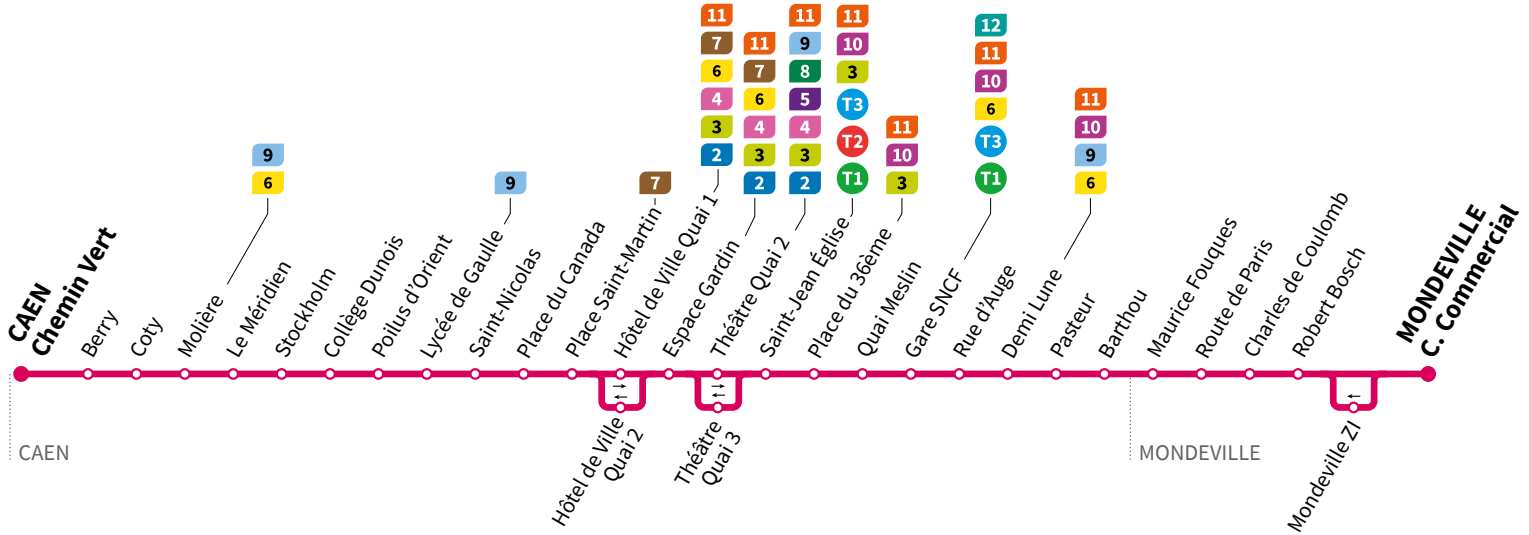

Horaires valables du lundi 30 août 2021 jusqu'au dimanche 26 juin 2022.*

Samedi Direction → MONDEVILLE - Centre Commercial

Chemin Vert	5.24	6.09	6.41	7.01	7.23	7.43	8.02	8.22	8.41	8.58	9.10	9.25	9.39	9.54	10.09	10.24	10.39	10.54
Molière	5.26	6.11	6.43	7.03	7.25	7.45	8.05	8.25	8.44	9.01	9.13	9.28	9.42	9.57	10.12	10.27	10.42	10.57
Lycée de Gaulle	5.30	6.15	6.47	7.07	7.28	7.48	8.08	8.28	8.48	9.05	9.17	9.32	9.46	10.01	10.16	10.31	10.46	11.01
Hôtel de Ville Quai 1	5.35	6.20	6.52	7.12	7.33	7.53	8.13	8.33	8.53	9.10	9.22	9.37	9.52	10.07	10.22	10.37	10.52	11.07
Théâtre Quai 2	5.38	6.23	6.55	7.15	7.35	7.55	8.15	8.35	8.55	9.13	9.25	9.40	9.55	10.10	10.25	10.40	10.55	11.10
Gare SNCF	5.44	6.29	7.01	7.22	7.42	8.02	8.22	8.42	9.02	9.20	9.32	9.47	10.03	10.18	10.34	10.49	11.04	11.19
Route de Paris	5.50	6.35	7.07	7.28	7.48	8.08	8.28	8.48	9.08	9.26	9.38	9.53	10.09	10.24	10.40	10.55	11.10	11.26
Mondeville C. Commercial	5.55	6.40	7.12	7.34	7.54	8.14	8.34	8.54	9.15	9.33	9.45	10.00	10.16	10.30	10.46	11.01	11.16	11.32

Chemin Vert	11.09	11.24	11.40	11.55	12.10	12.24	12.39	12.50	12.58	13.10	13.20	13.28	13.38	13.48	13.58	14.08	14.17	14.27
Molière	11.12	11.27	11.43	11.58	12.13	12.27	12.42	12.53	13.01	13.13	13.23	13.31	13.41	13.51	14.01	14.11	14.20	14.30
Lycée de Gaulle	11.16	11.31	11.47	12.02	12.17	12.31	12.46	12.57	13.05	13.17	13.27	13.35	13.45	13.55	14.05	14.15	14.25	14.35
Hôtel de Ville Quai 1	11.22	11.37	11.52	12.07	12.22	12.36	12.51	13.02	13.10	13.22	13.32	13.40	13.50	14.00	14.11	14.21	14.31	14.41
Théâtre Quai 2	11.25	11.40	11.55	12.10	12.25	12.39	12.54	13.05	13.13	13.25	13.35	13.43	13.53	14.03	14.14	14.24	14.34	14.44
Gare SNCF	11.34	11.49	12.04	12.19	12.34	12.48	13.03	13.14	13.22	13.34	13.44	13.53	14.03	14.13	14.24	14.34	14.44	14.54
Route de Paris	11.41	11.57	12.12	12.27	12.40	12.54	13.09	13.20	13.28	13.40	13.50	13.59	14.09	14.19	14.30	14.41	14.51	15.01
Mondeville C. Commercial	11.48	12.04	12.19	12.34	12.47	13.01	13.16	13.27	13.35	13.47	13.57	14.06	14.17	14.27	14.38	14.49	14.59	15.09

Chemin Vert	14.36	14.47	14.57	15.08	15.18	15.29	15.40	15.50	16.00	16.10	16.20	16.30	16.40	16.50	17.00	17.10	17.20	17.30
Molière	14.39	14.50	15.00	15.11	15.21	15.32	15.43	15.53	16.03	16.13	16.23	16.33	16.43	16.53	17.03	17.13	17.23	17.33
Lycée de Gaulle	14.44	14.55	15.04	15.15	15.25	15.36	15.47	15.57	16.07	16.17	16.27	16.37	16.47	16.57	17.07	17.17	17.27	17.37
Hôtel de Ville Quai 1	14.50	15.01	15.10	15.21	15.31	15.41	15.52	16.02	16.12	16.22	16.32	16.42	16.52	17.02	17.12	17.22	17.32	17.42
Théâtre Quai 2	14.53	15.05	15.14	15.24	15.34	15.44	15.55	16.05	16.15	16.25	16.35	16.45	16.55	17.05	17.15	17.25	17.35	17.45
Gare SNCF	15.03	15.14	15.23	15.33	15.43	15.53	16.04	16.14	16.24	16.34	16.44	16.54	17.04	17.14	17.24	17.34	17.44	17.54
Route de Paris	15.11	15.22	15.31	15.41	15.51	16.01	16.12	16.22	16.32	16.42	16.52	17.02	17.12	17.22	17.32	17.42	17.52	18.02
Mondeville C. Commercial	15.19	15.30	15.39	15.50	16.00	16.10	16.21	16.31	16.42	16.52	17.02	17.12	17.23	17.33	17.42	17.51	18.01	18.10