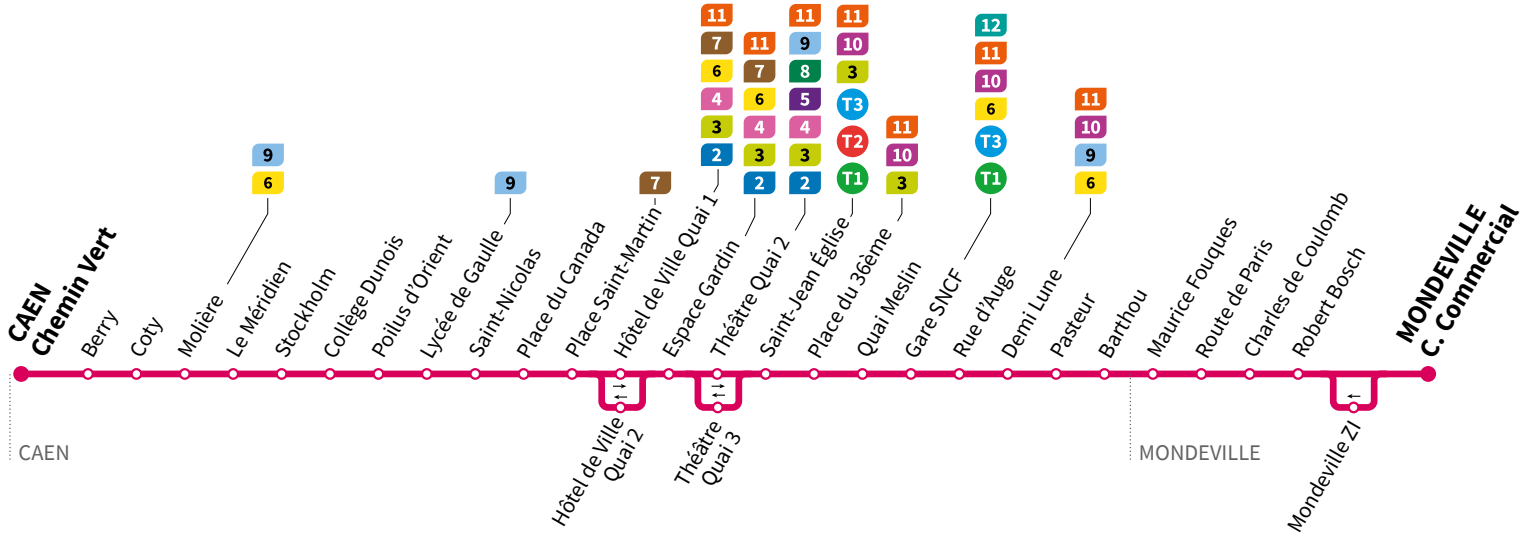

Horaires valables du lundi 30 août 2021 jusqu'au dimanche 26 juin 2022.*

VACANCES SCOLAIRES / Lundi à vendredi : Direction → **MONDEVILLE - Centre Commercial**

Chemin Vert	5.24	5.57	6.13	6.28	6.41	6.51	7.01	7.10
Molière	5.27	6.00	6.16	6.31	6.44	6.54	7.04	7.13
Lycée de Gaulle	5.30	6.03	6.19	6.34	6.47	6.57	7.07	7.17
Hôtel de Ville Quai 1	5.35	6.08	6.24	6.39	6.52	7.02	7.12	7.22
Théâtre Quai 2	5.38	6.11	6.27	6.42	6.55	7.05	7.15	7.25
Gare SNCF	5.44	6.17	6.33	6.48	7.01	7.11	7.22	7.33
Route de Paris	5.50	6.23	6.39	6.54	7.07	7.17	7.28	7.40
Mondeville C. Commercial	5.55	6.28	6.44	6.59	7.12	7.22	7.33	7.45

**HORAIRES
VACANCES SCOLAIRES**

Les lignes de bus circulent
avec des horaires spécifiques
pendant les vacances scolaires :

Toussaint : du 1er au 7 novembre 2021
Noël : du 20 décembre 2021 au 2 janvier 2022
Hiver : du 7 au 20 février 2022
Printemps : du 11 au 24 avril 2022
Aucun bus ne circule le 1er mai

Chemin Vert	7.20	7.29	7.38	7.48	7.56	8.06	8.16	8.26	8.37	8.47	8.58	9.13	9.28	9.43	9.58	10.13
Molière	7.23	7.32	7.41	7.51	8.00	8.10	8.20	8.30	8.41	8.51	9.01	9.16	9.31	9.46	10.01	10.16
Lycée de Gaulle	7.27	7.36	7.45	7.55	8.04	8.14	8.24	8.34	8.45	8.55	9.05	9.20	9.35	9.50	10.05	10.20
Hôtel de Ville Quai 1	7.32	7.41	7.50	8.00	8.10	8.20	8.30	8.40	8.50	9.00	9.10	9.25	9.40	9.55	10.10	10.25
Théâtre Quai 2	7.35	7.44	7.53	8.03	8.13	8.23	8.33	8.43	8.53	9.03	9.13	9.28	9.43	9.58	10.13	10.28
Gare SNCF	7.43	7.52	8.01	8.11	8.21	8.31	8.41	8.51	9.01	9.11	9.22	9.37	9.52	10.07	10.22	10.37
Route de Paris	7.50	7.59	8.08	8.18	8.27	8.37	8.48	8.58	9.07	9.17	9.29	9.44	9.59	10.13	10.28	10.44
Mondeville C. Commercial	7.55	8.05	8.14	8.24	8.33	8.43	8.54	9.04	9.12	9.22	9.34	9.49	10.04	10.19	10.34	10.50

Chemin Vert	10.28	10.43	10.58	11.13	11.28	11.43	11.58	12.13	12.28	12.42	12.52	13.02	13.12	13.21	13.31	13.41
Molière	10.31	10.46	11.01	11.16	11.31	11.46	12.01	12.16	12.31	12.45	12.55	13.05	13.15	13.24	13.34	13.44
Lycée de Gaulle	10.35	10.50	11.05	11.20	11.35	11.50	12.05	12.20	12.35	12.49	12.59	13.09	13.20	13.29	13.39	13.49
Hôtel de Ville Quai 1	10.40	10.55	11.10	11.25	11.40	11.55	12.10	12.25	12.40	12.54	13.04	13.14	13.25	13.34	13.44	13.54
Théâtre Quai 2	10.43	10.58	11.13	11.28	11.43	11.58	12.13	12.28	12.43	12.57	13.07	13.17	13.28	13.37	13.47	13.57
Gare SNCF	10.52	11.07	11.22	11.37	11.52	12.07	12.22	12.36	12.51	13.05	13.15	13.25	13.37	13.46	13.56	14.06
Route de Paris	10.59	11.14	11.29	11.44	11.59	12.14	12.29	12.43	12.58	13.12	13.22	13.32	13.44	13.53	14.03	14.13
Mondeville C. Commercial	11.05	11.20	11.35	11.50	12.05	12.20	12.35	12.49	13.04	13.18	13.28	13.38	13.50	13.59	14.09	14.19