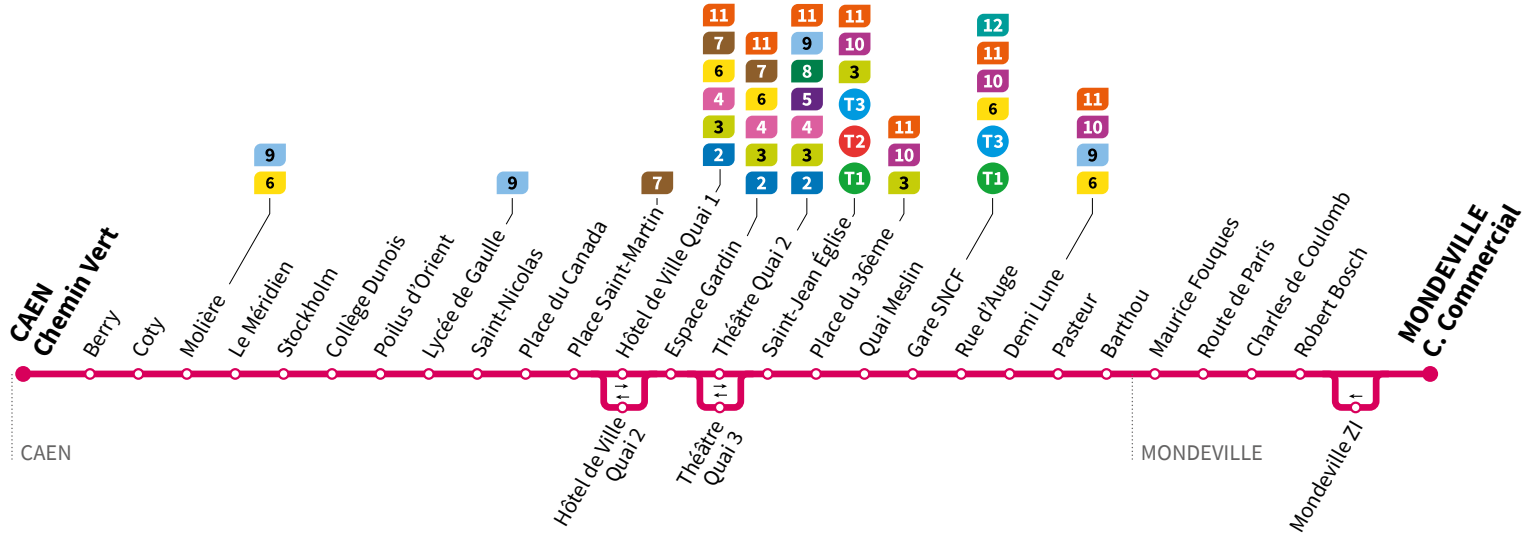

Horaires valables du lundi 30 août 2021 jusqu'au dimanche 26 juin 2022.*

Lundi à vendredi Direction → CAEN - Chemin Vert

Retrouvez les horaires en période de vacances scolaires p.10-11

Mondeville C. Commercial	17.25	17.35	17.46	17.57	18.07	18.17	18.28	18.37	18.47	18.59	19.11	19.31	19.51	20.11	20.31	20.55	21.25
Route de Paris	17.31	17.41	17.52	18.03	18.13	18.23	18.34	18.43	18.53	19.05	19.17	19.37	19.57	20.17	20.37	21.01	21.30
Gare SNCF	17.40	17.50	18.01	18.10	18.20	18.30	18.41	18.50	19.00	19.12	19.24	19.44	20.04	20.24	20.44	21.08	21.36
Théâtre Quai 3	17.51	18.01	18.12	18.21	18.31	18.41	18.49	18.58	19.08	19.20	19.32	19.51	20.11	20.31	20.51	21.15	21.43
Hôtel de Ville Quai 2	17.55	18.05	18.16	18.25	18.35	18.45	18.52	19.01	19.11	19.23	19.35	19.54	20.14	20.34	20.54	21.18	21.46
Lycée de Gaulle	18.00	18.10	18.21	18.30	18.40	18.50	18.56	19.05	19.15	19.27	19.39	19.58	20.18	20.38	20.58	21.22	21.50
Molière	18.07	18.17	18.28	18.36	18.46	18.56	19.02	19.11	19.21	19.33	19.45	20.04	20.24	20.44	21.03	21.26	21.54
Chemin Vert	18.10	18.20	18.31	18.39	18.49	18.59	19.05	19.14	19.24	19.35	19.47	20.06	20.26	20.46	21.05	21.28	21.56

Mondeville C. Commercial	21.55	22.25	23.01	0.16
Route de Paris	22.00	22.30	23.06	0.21
Gare SNCF	22.06	22.36	23.12	0.27
Théâtre Quai 3	22.13	22.43	23.19	0.34
Hôtel de Ville Quai 2	22.15	22.45	23.21	0.36
Lycée de Gaulle	22.19	22.49	23.25	0.40
Molière	22.23	22.53	23.29	0.44
Chemin Vert	22.25	22.55	23.31	0.46