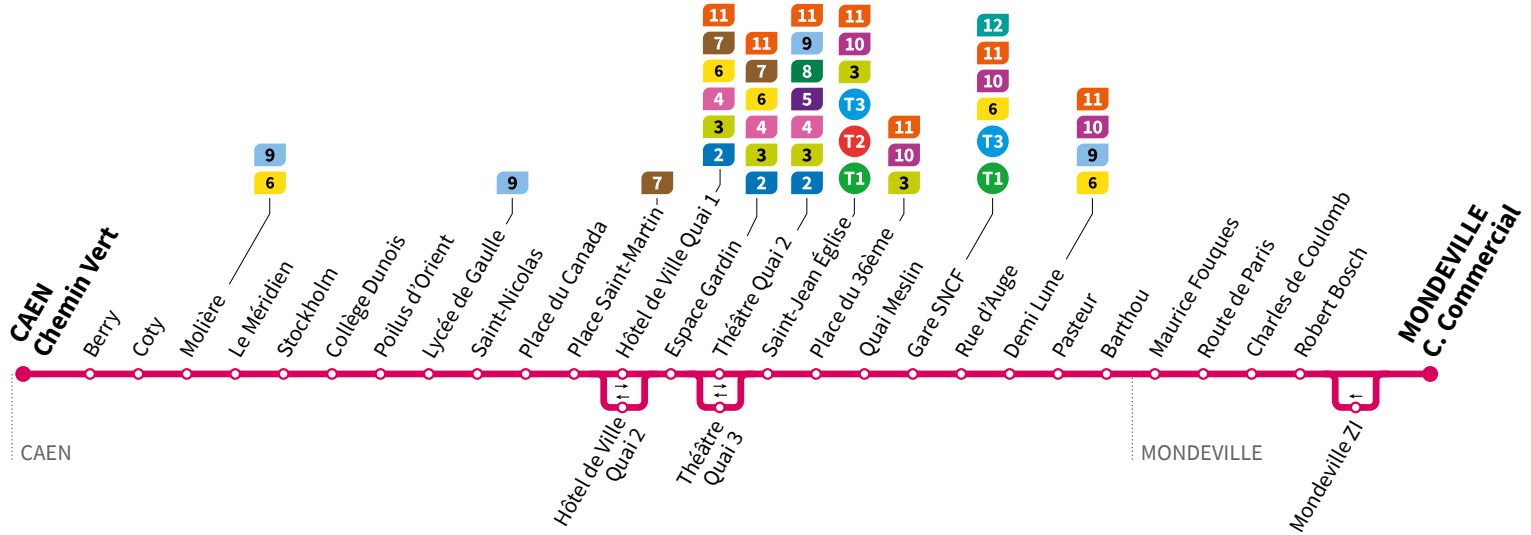

Horaires valables du lundi 30 août 2021 jusqu'au dimanche 26 juin 2022.*

Lundi à vendredi Direction → MONDEVILLE - Centre Commercial

Retrouvez les horaires en période de vacances scolaires p.8-9

Chemin Vert	16.45	16.55	17.06	17.16	17.26	17.37	17.48	17.58	18.08	18.18	18.28	18.38	18.48	18.58	19.13	19.28
Molière	16.48	16.58	17.09	17.19	17.29	17.40	17.51	18.01	18.11	18.21	18.31	18.41	18.51	19.01	19.16	19.31
Lycée de Gaulle	16.53	17.03	17.14	17.24	17.34	17.45	17.56	18.06	18.16	18.26	18.36	18.46	18.56	19.06	19.21	19.36
Hôtel de Ville Quai 1	17.00	17.10	17.21	17.31	17.41	17.52	18.03	18.12	18.22	18.32	18.41	18.51	19.01	19.11	19.26	19.41
Théâtre Quai 2	17.04	17.14	17.25	17.35	17.45	17.56	18.07	18.16	18.26	18.36	18.44	18.54	19.04	19.14	19.29	19.44
Gare SNCF	17.14	17.24	17.35	17.45	17.55	18.06	18.17	18.26	18.35	18.45	18.53	19.03	19.11	19.21	19.36	19.51
Route de Paris	17.23	17.33	17.44	17.54	18.04	18.13	18.24	18.33	18.42	18.52	19.00	19.10	19.18	19.28	19.43	19.58
Mondeville C. Commercial	17.30	17.40	17.51	18.01	18.11	18.19	18.30	18.39	18.48	18.58	19.06	19.16	19.24	19.34	19.49	20.04

Chemin Vert	19.50	20.13	20.37	21.12	21.43	22.20	23.39
Molière	19.53	20.16	20.40	21.15	21.46	22.22	23.41
Lycée de Gaulle	19.58	20.21	20.45	21.19	21.50	22.25	23.44
Hôtel de Ville Quai 1	20.02	20.25	20.49	21.23	21.54	22.29	23.48
Théâtre Quai 2	20.04	20.27	20.51	21.25	21.56	22.31	23.50
Gare SNCF	20.11	20.34	20.58	21.32	22.03	22.38	23.57
Route de Paris	20.18	20.40	21.04	21.38	22.09	22.44	0.03
Mondeville C. Commercial	20.24	20.46	21.10	21.44	22.15	22.50	0.09