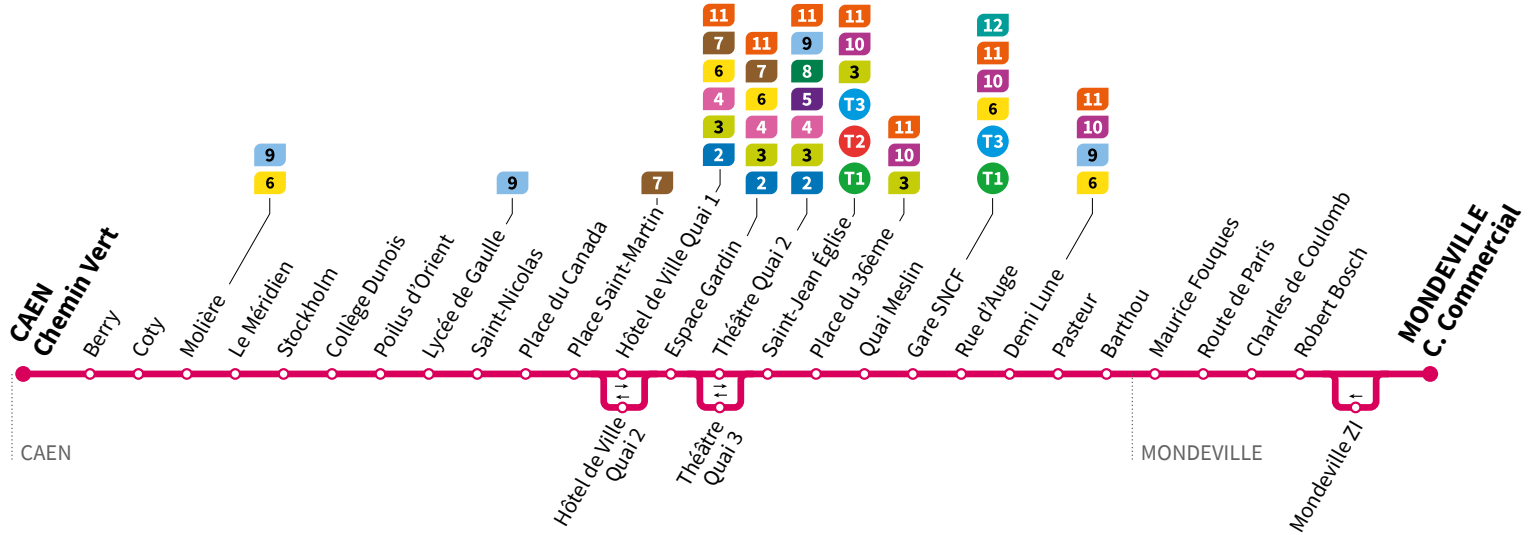

Horaires valables du lundi 30 août 2021 jusqu'au dimanche 26 juin 2022.*

VACANCES SCOLAIRES / Lundi à vendredi : Direction → CAEN - Chemin Vert

Mondeville C. Commercial	16.54	17.04	17.14	17.24	17.36	17.46	17.56	18.06	18.17
Route de Paris	17.00	17.10	17.20	17.30	17.42	17.52	18.02	18.12	18.23
Gare SNCF	17.08	17.18	17.29	17.39	17.49	17.59	18.09	18.19	18.29
Théâtre Quai 3	17.19	17.29	17.40	17.50	18.00	18.10	18.20	18.30	18.40
Hôtel de Ville Quai 2	17.23	17.33	17.44	17.54	18.04	18.14	18.24	18.34	18.43
Lycée de Gaulle	17.28	17.38	17.49	17.59	18.09	18.19	18.29	18.39	18.47
Molière	17.34	17.44	17.55	18.05	18.14	18.24	18.34	18.44	18.52
Chemin Vert	17.37	17.47	17.58	18.08	18.17	18.27	18.36	18.46	18.54

HORAIRES VACANCES SCOLAIRES

Les lignes de bus circulent avec des horaires spécifiques pendant les vacances scolaires :

Toussaint : du 1er au 7 novembre 2021
Noël : du 20 décembre 2021 au 2 janvier 2022
Hiver : du 7 au 20 février 2022
Printemps : du 11 au 24 avril 2022
Aucun bus ne circule le 1er mai

Mondeville C. Commercial	18.28	18.38	18.53	19.11	19.31	19.51	20.11	20.31	20.55	21.25	21.55	22.25	23.01	0.16
Route de Paris	18.34	18.44	18.59	19.16	19.36	19.56	20.16	20.36	21.00	21.30	22.00	22.30	23.06	0.21
Gare SNCF	18.40	18.50	19.05	19.22	19.42	20.02	20.22	20.42	21.06	21.36	22.06	22.36	23.12	0.27
Théâtre Quai 3	18.50	19.00	19.15	19.30	19.50	20.10	20.30	20.50	21.13	21.43	22.13	22.43	23.19	0.34
Hôtel de Ville Quai 2	18.53	19.03	19.18	19.32	19.52	20.12	20.32	20.52	21.15	21.45	22.15	22.45	23.21	0.36
Lycée de Gaulle	18.57	19.07	19.22	19.36	19.56	20.16	20.36	20.56	21.19	21.49	22.19	22.49	23.25	0.40
Molière	19.02	19.12	19.27	19.41	20.01	20.21	20.40	21.00	21.23	21.53	22.23	22.53	23.29	0.44
Chemin Vert	19.04	19.14	19.29	19.43	20.03	20.23	20.42	21.02	21.25	21.55	22.25	22.55	23.31	0.46

*Sous réserve de modification. Horaires théoriques sous réserve des conditions de circulation.