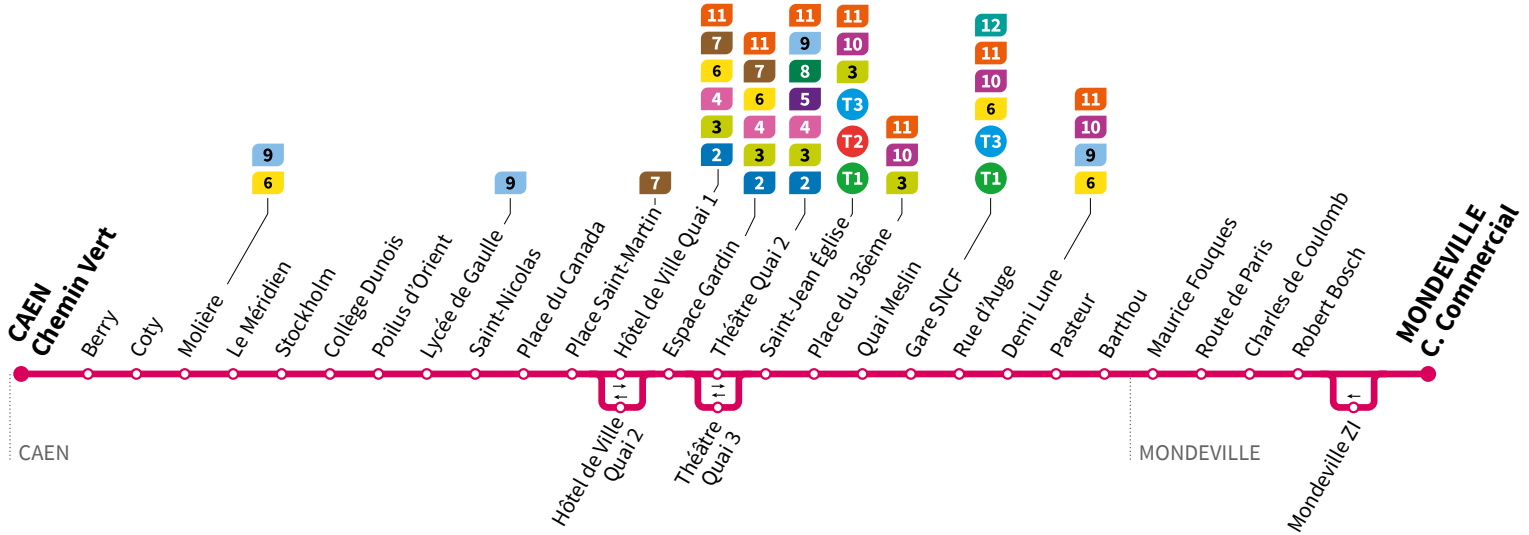

Horaires valables du lundi 30 août 2021 jusqu'au dimanche 26 juin 2022.*

Samedi Direction → CAEN - Chemin Vert

Mondeville C. Commercial	5.30	6.06	6.46	7.03	7.23	7.43	8.03	8.21	8.42	8.59	9.12	9.26	9.41	9.55	10.10	10.25	10.39	10.54
Route de Paris	5.35	6.11	6.51	7.08	7.28	7.48	8.08	8.26	8.47	9.04	9.17	9.31	9.46	10.00	10.15	10.30	10.44	10.59
Gare SNCF	5.41	6.17	6.57	7.14	7.34	7.54	8.14	8.32	8.53	9.10	9.23	9.37	9.52	10.06	10.21	10.36	10.51	11.06
Théâtre Quai 3	5.46	6.22	7.02	7.20	7.40	8.00	8.20	8.39	9.00	9.17	9.30	9.45	10.00	10.15	10.30	10.45	11.00	11.15
Hôtel de Ville Quai 2	5.48	6.24	7.04	7.22	7.42	8.02	8.23	8.42	9.03	9.20	9.33	9.48	10.03	10.18	10.33	10.48	11.03	11.18
Lycée de Gaulle	5.51	6.27	7.07	7.25	7.45	8.05	8.26	8.45	9.06	9.23	9.37	9.52	10.08	10.23	10.38	10.53	11.08	11.23
Molière	5.56	6.32	7.12	7.30	7.50	8.10	8.31	8.50	9.11	9.28	9.42	9.57	10.13	10.28	10.43	10.58	11.13	11.28
Chemin Vert	5.58	6.34	7.14	7.32	7.52	8.12	8.33	8.52	9.13	9.30	9.44	9.59	10.15	10.30	10.45	11.00	11.15	11.30

Mondeville C. Commercial	11.09	11.24	11.39	11.54	12.09	12.25	12.40	12.55	13.06	13.15	13.25	13.34	13.45	13.55	14.05	14.15	14.25	14.34
Route de Paris	11.14	11.29	11.44	11.59	12.15	12.31	12.45	13.00	13.11	13.20	13.30	13.40	13.51	14.01	14.11	14.21	14.31	14.40
Gare SNCF	11.21	11.36	11.51	12.06	12.21	12.37	12.51	13.06	13.17	13.26	13.36	13.46	13.57	14.07	14.17	14.27	14.37	14.47
Théâtre Quai 3	11.30	11.45	12.00	12.15	12.30	12.46	13.00	13.15	13.26	13.35	13.45	13.55	14.06	14.16	14.26	14.36	14.46	14.56
Hôtel de Ville Quai 2	11.33	11.48	12.03	12.18	12.33	12.49	13.03	13.18	13.29	13.38	13.48	13.58	14.09	14.19	14.29	14.39	14.49	14.59
Lycée de Gaulle	11.38	11.53	12.08	12.23	12.37	12.53	13.07	13.22	13.34	13.42	13.52	14.02	14.13	14.23	14.33	14.43	14.53	15.03
Molière	11.43	11.58	12.13	12.28	12.42	12.58	13.12	13.27	13.39	13.47	13.57	14.07	14.18	14.28	14.39	14.49	14.59	15.08
Chemin Vert	11.45	12.00	12.15	12.30	12.44	13.00	13.14	13.29	13.41	13.49	13.59	14.09	14.20	14.30	14.41	14.51	15.01	15.10

Mondeville C. Commercial	14.44	14.54	15.04	15.14	15.24	15.35	15.44	15.51	16.00	16.10	16.20	16.30	16.40	16.51	17.01	17.11	17.21	17.32
Route de Paris	14.50	15.00	15.10	15.20	15.30	15.41	15.50	15.57	16.06	16.16	16.26	16.36	16.46	16.57	17.07	17.17	17.27	17.38
Gare SNCF	14.57	15.07	15.17	15.27	15.37	15.48	15.57	16.04	16.13	16.23	16.33	16.44	16.54	17.05	17.15	17.25	17.35	17.46
Théâtre Quai 3	15.06	15.17	15.27	15.37	15.47	15.58	16.07	16.15	16.24	16.34	16.44	16.55	17.05	17.15	17.25	17.35	17.46	17.57
Hôtel de Ville Quai 2	15.09	15.20	15.30	15.40	15.50	16.01	16.10	16.18	16.27	16.37	16.47	16.58	17.08	17.18	17.28	17.38	17.49	18.00
Lycée de Gaulle	15.13	15.24	15.34	15.44	15.54	16.05	16.15	16.23	16.32	16.42	16.52	17.03	17.13	17.23	17.33	17.43	17.54	18.05
Molière	15.18	15.29	15.40	15.50	16.00	16.11	16.21	16.29	16.39	16.49	16.59	17.10	17.20	17.30	17.40	17.50	18.01	18.11
Chemin Vert	15.20	15.31	15.42	15.52	16.02	16.13	16.23	16.31	16.41	16.51	17.01	17.12	17.22	17.32	17.42	17.52	18.03	18.14