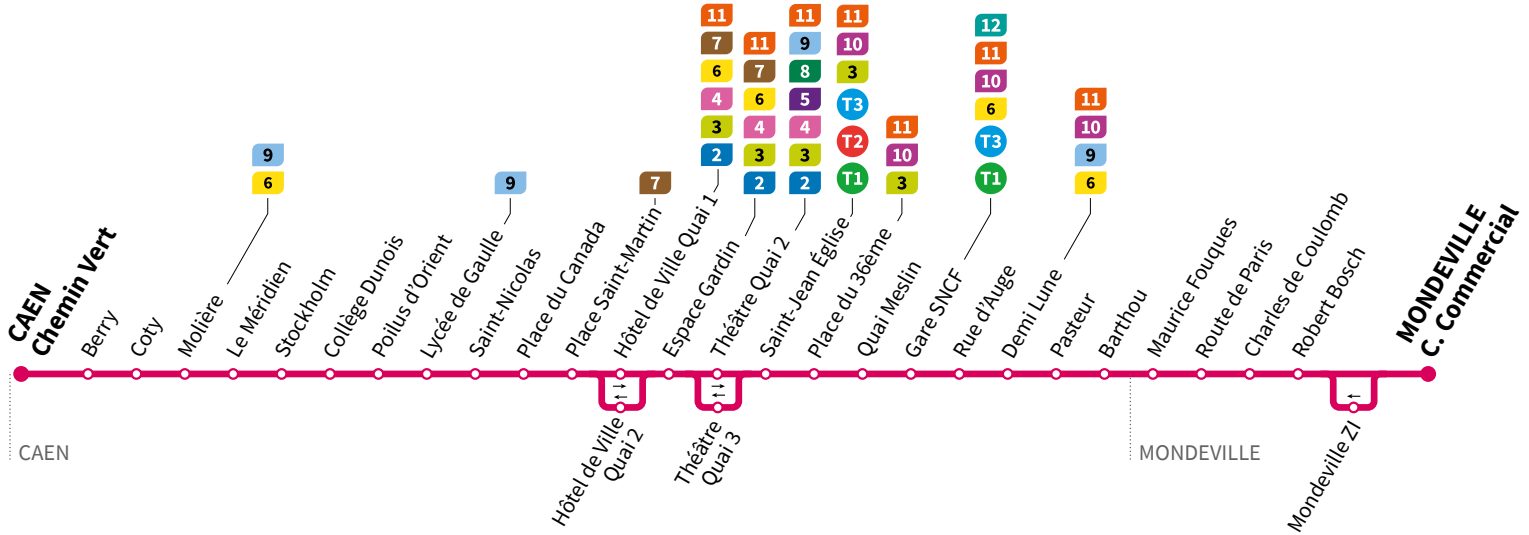

Horaires valables du lundi 30 août 2021 jusqu'au dimanche 26 juin 2022.*

Lundi à vendredi Direction → MONDEVILLE - Centre Commercial

Retrouvez les horaires en période de vacances scolaires p.8-9

Chemin Vert	5.24	5.57	6.16	6.27	6.36	6.49	6.58	7.08	7.17	7.27	7.37	7.48	7.57	8.07	8.18	8.28
Molière	5.26	5.59	6.18	6.29	6.38	6.51	7.00	7.10	7.19	7.29	7.39	7.50	7.59	8.09	8.21	8.31
Lycée de Gaulle	5.31	6.04	6.23	6.34	6.43	6.56	7.06	7.16	7.25	7.35	7.45	7.56	8.05	8.15	8.26	8.36
Hôtel de Ville Quai 1	5.36	6.09	6.28	6.39	6.48	7.01	7.12	7.22	7.31	7.41	7.51	8.02	8.12	8.22	8.32	8.42
Théâtre Quai 2	5.38	6.11	6.30	6.41	6.50	7.03	7.15	7.25	7.34	7.44	7.54	8.05	8.16	8.26	8.36	8.46
Gare SNCF	5.44	6.17	6.36	6.47	6.56	7.11	7.23	7.33	7.42	7.52	8.02	8.14	8.25	8.35	8.45	8.55
Route de Paris	5.50	6.23	6.42	6.53	7.02	7.18	7.30	7.40	7.49	7.59	8.09	8.21	8.32	8.42	8.52	9.02
Mondeville C. Commercial	5.55	6.28	6.47	6.58	7.09	7.25	7.37	7.47	7.56	8.06	8.16	8.28	8.39	8.49	8.59	9.08

Chemin Vert	8.38	8.48	8.58	9.08	9.18	9.28	9.38	9.48	9.58	10.08	10.18	10.28	10.38	10.48	10.59	11.10
Molière	8.41	8.51	9.01	9.11	9.21	9.31	9.41	9.51	10.01	10.11	10.21	10.31	10.41	10.51	11.02	11.13
Lycée de Gaulle	8.46	8.56	9.06	9.16	9.26	9.36	9.46	9.56	10.06	10.16	10.26	10.36	10.46	10.56	11.07	11.18
Hôtel de Ville Quai 1	8.52	9.02	9.12	9.22	9.32	9.42	9.52	10.02	10.12	10.22	10.32	10.42	10.52	11.02	11.13	11.24
Théâtre Quai 2	8.56	9.06	9.15	9.25	9.35	9.45	9.55	10.05	10.15	10.25	10.35	10.45	10.55	11.05	11.16	11.27
Gare SNCF	9.05	9.15	9.24	9.34	9.44	9.54	10.04	10.14	10.24	10.34	10.44	10.54	11.04	11.14	11.25	11.36
Route de Paris	9.13	9.23	9.32	9.42	9.52	10.02	10.12	10.22	10.32	10.42	10.52	11.02	11.12	11.22	11.33	11.44
Mondeville C. Commercial	9.19	9.29	9.38	9.48	9.58	10.08	10.18	10.28	10.38	10.48	10.58	11.08	11.19	11.29	11.40	11.51