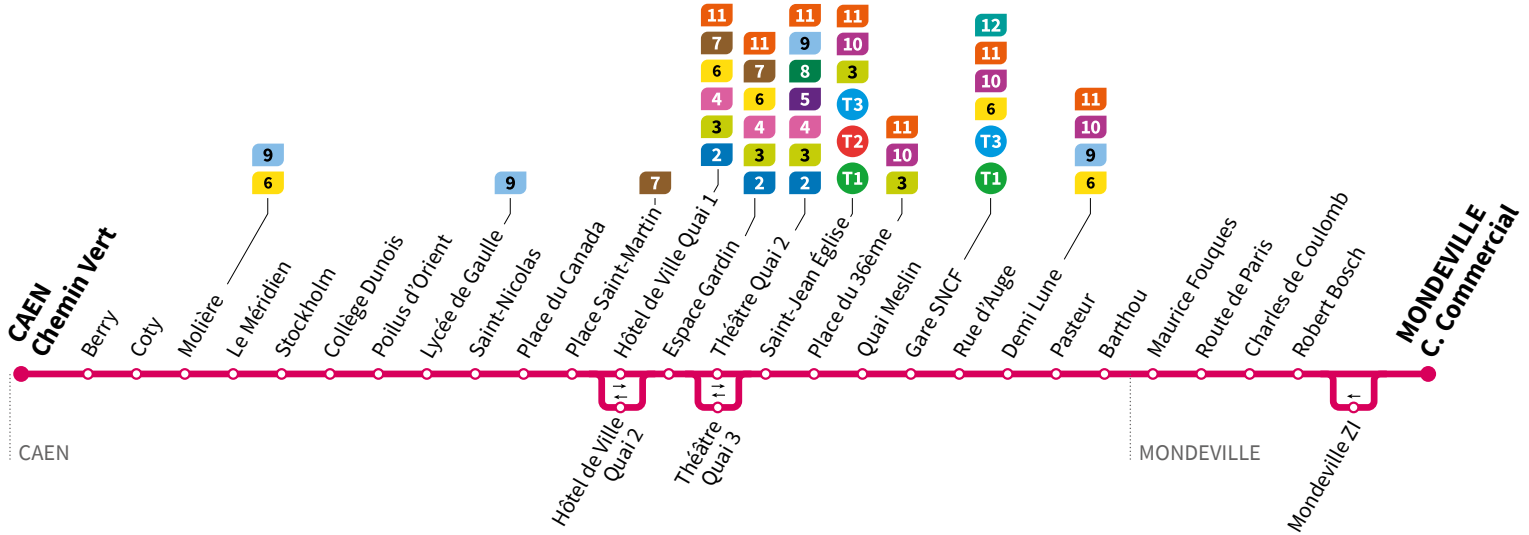

Horaires valables du lundi 30 août 2021 jusqu'au dimanche 26 juin 2022.*

Lundi à vendredi Direction → CAEN - Chemin Vert

Retrouvez les horaires en période de vacances scolaires p.10-11

Mondeville C. Commercial	5.30	5.53	6.14	6.33	6.44	6.54	7.03	7.14	7.24	7.34	7.44	7.53	8.03	8.13	8.23	8.33	8.44
Route de Paris	5.35	5.58	6.19	6.39	6.50	7.00	7.09	7.20	7.30	7.40	7.50	7.59	8.09	8.19	8.29	8.39	8.50
Gare SNCF	5.41	6.04	6.25	6.45	6.56	7.06	7.16	7.27	7.37	7.47	7.57	8.06	8.16	8.26	8.36	8.46	8.57
Théâtre Quai 3	5.46	6.09	6.30	6.50	7.03	7.13	7.24	7.35	7.45	7.55	8.05	8.15	8.25	8.35	8.45	8.55	9.06
Hôtel de Ville Quai 2	5.48	6.11	6.32	6.52	7.07	7.17	7.28	7.39	7.49	7.59	8.09	8.19	8.29	8.39	8.49	8.58	9.09
Lycée de Gaulle	5.52	6.15	6.36	6.56	7.12	7.22	7.33	7.44	7.54	8.04	8.14	8.24	8.34	8.44	8.54	9.03	9.14
Molière	5.56	6.19	6.40	7.00	7.16	7.26	7.37	7.48	7.58	8.10	8.20	8.30	8.40	8.50	9.00	9.09	9.20
Chemin Vert	5.58	6.21	6.42	7.02	7.18	7.28	7.39	7.50	8.00	8.12	8.22	8.32	8.42	8.52	9.02	9.11	9.22

Mondeville C. Commercial	8.54	9.04	9.14	9.24	9.34	9.44	9.54	10.04	10.14	10.24	10.33	10.44	10.54	11.04	11.14	11.25	11.36
Route de Paris	9.00	9.10	9.20	9.30	9.40	9.50	10.00	10.10	10.20	10.30	10.39	10.50	11.00	11.10	11.20	11.31	11.42
Gare SNCF	9.07	9.17	9.27	9.37	9.47	9.57	10.07	10.17	10.27	10.37	10.48	10.59	11.09	11.19	11.29	11.40	11.51
Théâtre Quai 3	9.16	9.26	9.36	9.46	9.56	10.06	10.16	10.26	10.36	10.46	10.57	11.08	11.18	11.28	11.38	11.49	12.00
Hôtel de Ville Quai 2	9.19	9.29	9.39	9.49	9.59	10.09	10.19	10.29	10.39	10.49	11.00	11.11	11.21	11.31	11.41	11.52	12.03
Lycée de Gaulle	9.24	9.34	9.43	9.53	10.03	10.13	10.23	10.33	10.43	10.53	11.04	11.15	11.25	11.35	11.45	11.56	12.07
Molière	9.30	9.40	9.49	9.59	10.09	10.19	10.29	10.39	10.49	10.59	11.10	11.21	11.31	11.41	11.51	12.02	12.13
Chemin Vert	9.32	9.42	9.51	10.01	10.12	10.22	10.32	10.42	10.52	11.02	11.13	11.24	11.34	11.44	11.54	12.05	12.16

Mondeville C. Commercial	11.47	11.58	12.08	12.18	12.28	12.38	12.48	12.57	13.06	13.16	13.26	13.36	13.46	13.56	14.06	14.15	14.25
Route de Paris	11.53	12.04	12.14	12.24	12.34	12.44	12.54	13.03	13.12	13.22	13.32	13.42	13.52	14.02	14.12	14.21	14.31
Gare SNCF	12.02	12.13	12.23	12.33	12.43	12.53	13.03	13.12	13.21	13.31	13.41	13.51	14.01	14.11	14.21	14.30	14.40
Théâtre Quai 3	12.11	12.22	12.32	12.42	12.52	13.02	13.12	13.21	13.30	13.40	13.50	14.00	14.10	14.20	14.30	14.39	14.49
Hôtel de Ville Quai 2	12.14	12.25	12.35	12.45	12.55	13.05	13.15	13.24	13.33	13.43	13.53	14.03	14.13	14.23	14.33	14.42	14.52
Lycée de Gaulle	12.18	12.29	12.39	12.49	12.59	13.09	13.19	13.28	13.37	13.47	13.57	14.07	14.17	14.27	14.37	14.46	14.56
Molière	12.24	12.35	12.45	12.55	13.05	13.15	13.25	13.34	13.43	13.53	14.03	14.13	14.23	14.33	14.43	14.52	15.02
Chemin Vert	12.27	12.38	12.48	12.58	13.08	13.18	13.28	13.37	13.46	13.56	14.06	14.16	14.26	14.36	14.46	14.55	15.05