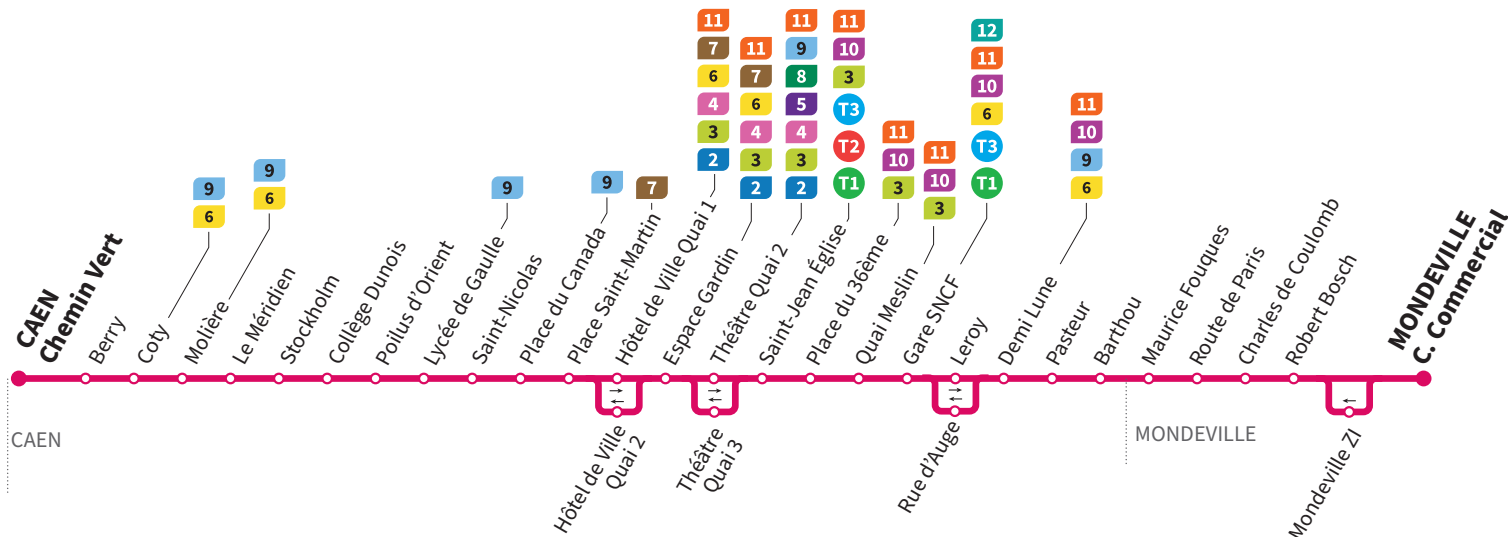

Horaires valables du lundi 4 septembre 2023 jusqu'au dimanche 30 juin 2024\*

**Lundi à vendredi** Direction → MONDEVILLE - Centre Commercial Retrouvez les horaires en période de vacances scolaires p.8-9

Chemin Vert	5.21	5.46	6.11	6.30	6.45	6.57	7.07	7.17	7.27	7.37	7.46	7.54	8.04	8.16	8.26	8.36
Molière	5.23	5.48	6.13	6.32	6.47	6.59	7.09	7.19	7.29	7.39	7.48	7.56	8.06	8.19	8.29	8.39
Lycée de Gaulle	5.28	5.53	6.18	6.37	6.52	7.05	7.15	7.25	7.35	7.45	7.54	8.02	8.12	8.24	8.34	8.44
Hôtel de Ville Quai 1	5.33	5.58	6.23	6.42	6.57	7.11	7.21	7.31	7.41	7.51	8.00	8.09	8.19	8.30	8.40	8.50
Théâtre Quai 2	5.35	6.00	6.25	6.44	6.59	7.14	7.24	7.34	7.44	7.54	8.03	8.13	8.23	8.34	8.44	8.54
Gare SNCF	5.41	6.06	6.31	6.50	7.05	7.22	7.32	7.42	7.52	8.02	8.12	8.22	8.32	8.43	8.53	9.03
Route de Paris	5.50	6.15	6.40	6.59	7.14	7.32	7.42	7.52	8.02	8.12	8.22	8.32	8.42	8.53	9.03	9.13
Mondeville C. Commercial	5.55	6.20	6.45	7.06	7.21	7.40	7.50	8.00	8.10	8.20	8.30	8.40	8.50	9.01	9.10	9.20

Chemin Vert	8.46	8.57	9.07	9.17	9.27	9.37	9.46	9.56	10.07	10.17	10.27	10.37	10.47	10.57	11.07	11.17
Molière	8.49	9.00	9.10	9.20	9.30	9.40	9.49	9.59	10.10	10.20	10.30	10.40	10.50	11.00	11.10	11.20
Lycée de Gaulle	8.54	9.05	9.15	9.25	9.35	9.45	9.54	10.04	10.15	10.25	10.35	10.45	10.55	11.05	11.15	11.25
Hôtel de Ville Quai 1	9.00	9.11	9.21	9.31	9.41	9.51	10.00	10.10	10.21	10.31	10.41	10.51	11.01	11.11	11.21	11.31
Théâtre Quai 2	9.04	9.14	9.24	9.34	9.44	9.54	10.03	10.13	10.24	10.34	10.44	10.54	11.04	11.14	11.24	11.34
Gare SNCF	9.13	9.23	9.33	9.43	9.53	10.03	10.12	10.22	10.33	10.43	10.53	11.03	11.13	11.23	11.33	11.43
Route de Paris	9.23	9.33	9.43	9.53	10.03	10.13	10.22	10.32	10.43	10.53	11.03	11.14	11.24	11.34	11.44	11.54
Mondeville C. Commercial	9.30	9.40	9.50	10.00	10.10	10.20	10.29	10.39	10.50	11.00	11.10	11.21	11.31	11.41	11.51	12.01