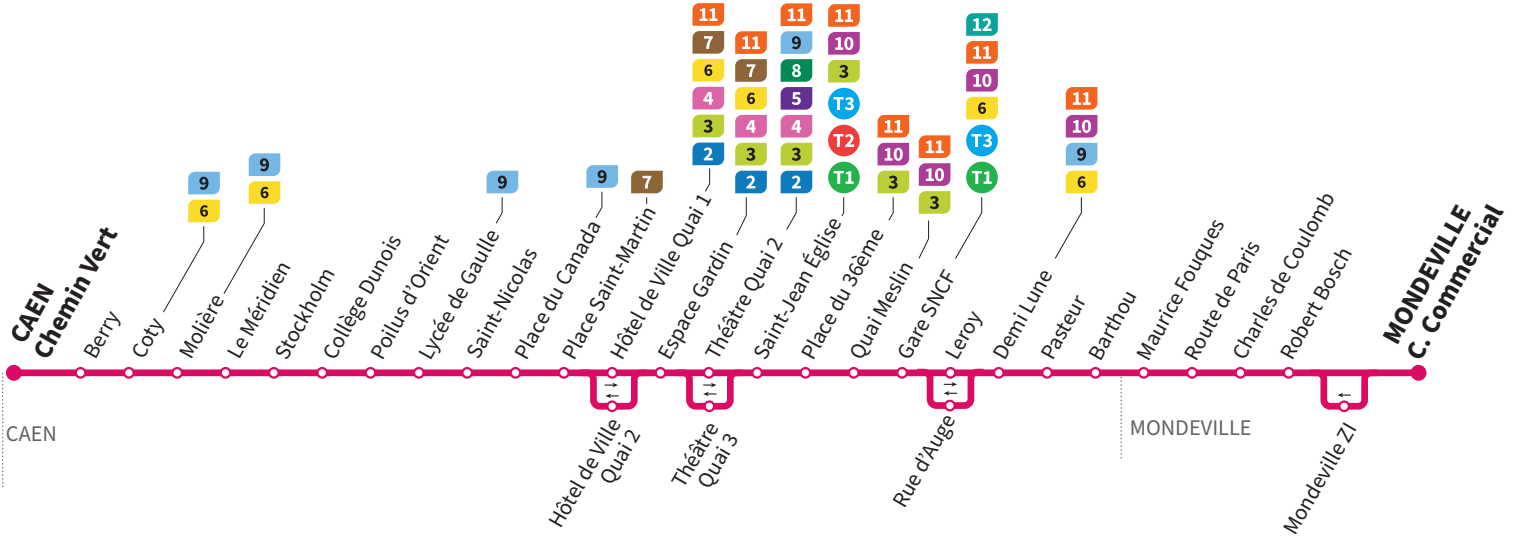

**Aucun bus ne circule le 1<sup>er</sup> mai**

Chemin Vert	18.32	18.41	18.51	19.01	19.17	19.32	19.51	20.12	20.41	21.16	21.51	22.24	23.40
Molière	18.35	18.44	18.54	19.04	19.20	19.34	19.53	20.14	20.43	21.18	21.53	22.26	23.42
Lycée de Gaulle	18.38	18.47	18.57	19.07	19.23	19.37	19.56	20.17	20.46	21.21	21.56	22.29	23.45
Hôtel de Ville Quai 1	18.43	18.52	19.02	19.12	19.28	19.42	20.01	20.22	20.50	21.25	22.00	22.33	23.49
Théâtre Quai 2	18.46	18.55	19.05	19.15	19.31	19.45	20.04	20.25	20.52	21.27	22.02	22.35	23.51
Gare SNCF	18.55	19.04	19.13	19.23	19.39	19.53	20.11	20.32	20.59	21.34	22.09	22.42	23.58
Route de Paris	19.04	19.13	19.22	19.32	19.48	20.02	20.20	20.41	21.08	21.43	22.18	22.51	0.07
Mondeville C. Commercial	19.11	19.20	19.28	19.38	19.54	20.08	20.26	20.47	21.14	21.49	22.24	22.57	0.13

Horaires valables du lundi 4 septembre 2023 jusqu'au dimanche 30 juin 2024\*

**VACANCES SCOLAIRES / Lundi à vendredi** : Direction → CAEN - Chemin Vert

Mondeville C. Commercial	5.28	5.48	6.08	6.27	6.43	6.50	6.59	7.09	7.17
Route de Paris	5.33	5.53	6.13	6.32	6.48	6.55	7.04	7.14	7.22
Gare SNCF	5.40	6.00	6.20	6.39	6.55	7.02	7.11	7.21	7.30
Théâtre Quai 3	5.45	6.05	6.25	6.44	7.00	7.10	7.19	7.29	7.38
Hôtel de Ville Quai 2	5.48	6.08	6.28	6.47	7.03	7.13	7.22	7.32	7.41
Lycée de Gaulle	5.51	6.11	6.31	6.50	7.06	7.16	7.26	7.37	7.46
Molière	5.55	6.15	6.35	6.54	7.10	7.20	7.30	7.42	7.51
Chemin Vert	5.57	6.17	6.37	6.56	7.12	7.22	7.32	7.44	7.53