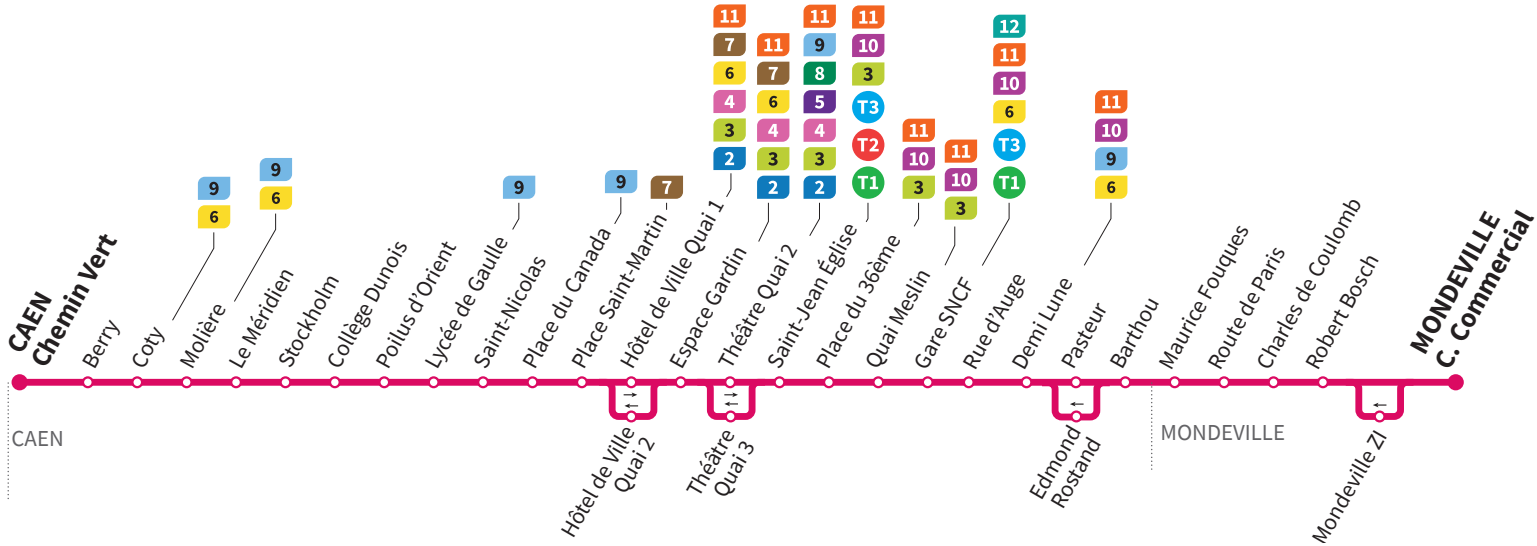

Horaires valables du lundi 2 septembre 2024 jusqu'au dimanche 29 juin 2025*

VACANCES SCOLAIRES / Lundi à vendredi : Direction → MONDEVILLE - Centre Commercial

Chemin Vert	5.26	5.56	6.13	6.28	6.39	6.50	7.02	7.10
Molière	5.29	5.59	6.16	6.31	6.42	6.53	7.05	7.13
Lycée de Gaulle	5.33	6.03	6.20	6.35	6.46	6.57	7.09	7.17
Hôtel de Ville Quai 1	5.38	6.08	6.25	6.40	6.51	7.02	7.14	7.22
Théâtre Quai 2	5.40	6.10	6.27	6.42	6.53	7.04	7.16	7.24
Gare SNCF	5.46	6.16	6.33	6.48	6.59	7.10	7.23	7.32
Route de Paris	5.52	6.22	6.39	6.54	7.05	7.16	7.29	7.39
Mondeville C. Commercial	5.57	6.27	6.44	6.59	7.10	7.21	7.34	7.44

HORAIRES VACANCES SCOLAIRES

Les lignes de bus circulent avec des horaires spécifiques pendant les vacances scolaires :

Toussaint : du 28 octobre au 3 novembre 2024
Noël : du 21 décembre 2024 au 5 janvier 2025
Hiver : du 8 février au 23 février 2025
Printemps : du 5 avril au 21 avril 2025
Ascension : du 29 mai au 1 juin 2025

Aucun bus ne circule le 1er mai

Chemin Vert	7.19	7.29	7.39	7.49	7.57	8.07	8.17	8.27	8.38	8.48	8.59	9.14	9.29	9.44	9.59	10.14
Molière	7.22	7.32	7.42	7.52	8.01	8.11	8.21	8.31	8.42	8.52	9.02	9.17	9.32	9.47	10.02	10.17
Lycée de Gaulle	7.26	7.36	7.46	7.56	8.05	8.15	8.25	8.35	8.46	8.56	9.06	9.21	9.36	9.51	10.06	10.21
Hôtel de Ville Quai 1	7.31	7.41	7.51	8.01	8.11	8.21	8.31	8.41	8.51	9.01	9.11	9.26	9.41	9.56	10.11	10.26
Théâtre Quai 2	7.34	7.44	7.54	8.04	8.14	8.24	8.34	8.44	8.54	9.04	9.14	9.29	9.44	9.59	10.14	10.29
Gare SNCF	7.42	7.52	8.02	8.12	8.22	8.32	8.42	8.52	9.02	9.12	9.23	9.38	9.53	10.08	10.23	10.38
Route de Paris	7.49	7.59	8.09	8.19	8.28	8.38	8.49	8.59	9.08	9.18	9.30	9.45	10.00	10.14	10.29	10.45
Mondeville C. Commercial	7.54	8.05	8.15	8.25	8.34	8.44	8.55	9.05	9.13	9.23	9.35	9.50	10.05	10.20	10.35	10.51

Chemin Vert	10.29	10.44	10.59	11.14	11.29	11.44	11.59	12.14	12.29	12.42	12.52	13.02	13.11	13.20	13.30	13.40
Molière	10.32	10.47	11.02	11.17	11.32	11.47	12.02	12.17	12.32	12.45	12.55	13.05	13.14	13.23	13.33	13.43
Lycée de Gaulle	10.36	10.51	11.06	11.21	11.36	11.51	12.06	12.21	12.36	12.49	12.59	13.09	13.19	13.28	13.38	13.48
Hôtel de Ville Quai 1	10.41	10.56	11.11	11.26	11.41	11.56	12.11	12.26	12.41	12.54	13.04	13.14	13.24	13.33	13.43	13.53
Théâtre Quai 2	10.44	10.59	11.14	11.29	11.44	11.59	12.14	12.29	12.44	12.57	13.07	13.17	13.27	13.36	13.46	13.56
Gare SNCF	10.53	11.08	11.23	11.38	11.53	12.08	12.23	12.37	12.52	13.05	13.15	13.25	13.36	13.45	13.55	14.05
Route de Paris	11.00	11.15	11.30	11.45	12.00	12.15	12.30	12.44	12.59	13.12	13.22	13.32	13.43	13.52	14.02	14.12
Mondeville C. Commercial	11.06	11.21	11.36	11.51	12.06	12.21	12.36	12.50	13.05	13.18	13.28	13.38	13.49	13.58	14.08	14.18