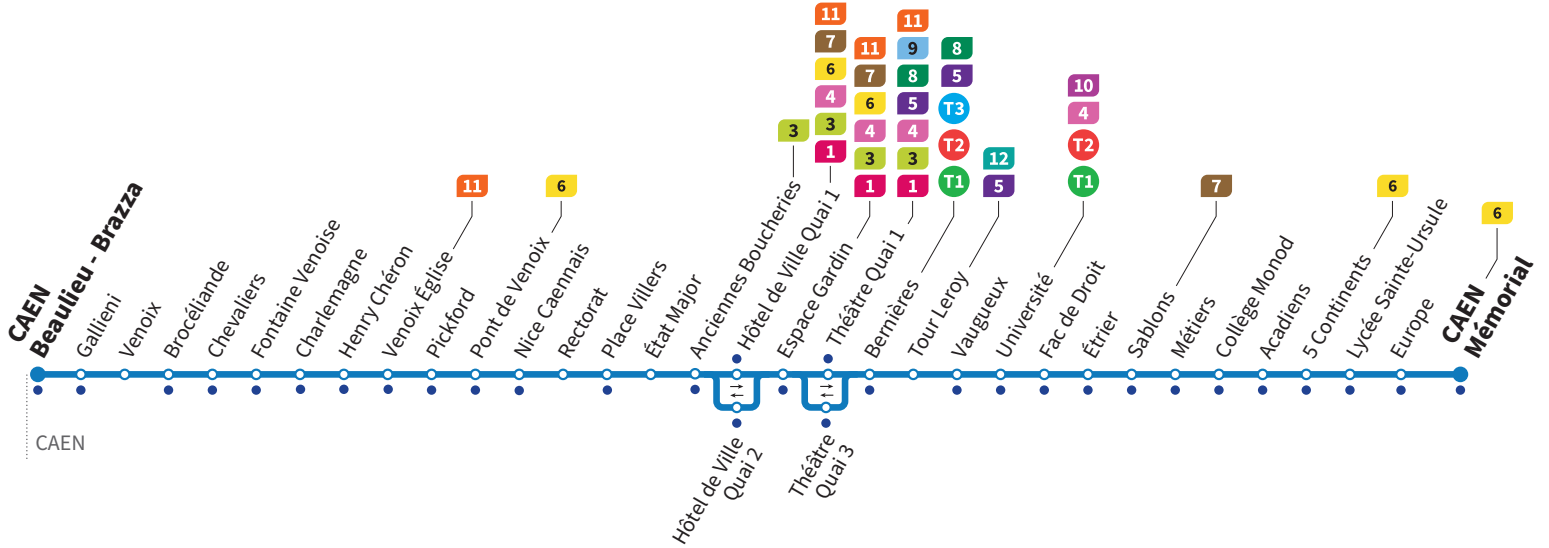

Horaires valables du lundi 4 septembre 2023 jusqu'au dimanche 30 juin 2024*

VACANCES SCOLAIRES / Lundi à vendredi : Direction → CAEN - Beaulieu Brazza

Mémorial	5.20	5.40	6.01	6.29	6.50	7.09	7.24	7.38	7.52	8.07
Collège Monod	5.24	5.44	6.05	6.33	6.54	7.13	7.28	7.42	7.56	8.11
Sablons	5.27	5.47	6.08	6.36	6.58	7.17	7.32	7.46	8.00	8.15
Université	5.29	5.49	6.10	6.38	7.00	7.19	7.34	7.48	8.02	8.17
Théâtre Quai 3	5.35	5.55	6.16	6.44	7.06	7.25	7.40	7.54	8.09	8.24
Hôtel de Ville Quai 2	5.37	5.57	6.18	6.46	7.09	7.28	7.43	7.57	8.13	8.28
Place Villers	5.40	6.00	6.21	6.49	7.12	7.31	7.46	8.00	8.16	8.31
Venoix Église	5.42	6.02	6.23	6.53	7.16	7.35	7.50	8.05	8.21	8.36
Beaulieu Brazza	5.47	6.07	6.28	6.58	7.22	7.41	7.56	8.12	8.28	8.43

HORAIRES VACANCES SCOLAIRES

Les lignes de bus circulent avec des horaires spécifiques pendant les vacances scolaires :

Toussaint : du 30 octobre au 5 novembre 2023

Noël : du 25 décembre 2023 au 7 janvier 2024

Hiver : du 26 février au 10 mars 2024

Printemps : du 22 avril au 5 mai 2024

Ascension : du 8 mai au 12 mai 2024

Aucun bus ne circule le 1er mai

Mémorial	8.22	8.37	8.52	9.07	9.22	9.37	9.52	10.07	10.22	10.37	10.52	11.07	11.22	11.37	11.52	12.07	12.22
Collège Monod	8.26	8.41	8.56	9.11	9.26	9.41	9.56	10.11	10.26	10.41	10.56	11.11	11.26	11.41	11.56	12.11	12.26
Sablons	8.30	8.45	9.00	9.15	9.30	9.45	10.00	10.15	10.30	10.45	11.00	11.15	11.30	11.45	12.00	12.15	12.30
Université	8.32	8.47	9.02	9.17	9.32	9.47	10.02	10.17	10.32	10.47	11.02	11.17	11.32	11.47	12.02	12.17	12.32
Théâtre Quai 3	8.39	8.54	9.09	9.24	9.39	9.54	10.09	10.24	10.39	10.54	11.09	11.24	11.39	11.54	12.09	12.24	12.39
Hôtel de Ville Quai 2	8.43	8.58	9.12	9.27	9.42	9.57	10.12	10.27	10.42	10.58	11.13	11.28	11.43	11.58	12.13	12.28	12.43
Place Villers	8.46	9.01	9.15	9.30	9.45	10.00	10.15	10.30	10.45	11.01	11.16	11.31	11.46	12.01	12.16	12.31	12.46
Venoix Église	8.51	9.05	9.19	9.34	9.49	10.04	10.19	10.34	10.49	11.05	11.20	11.35	11.50	12.05	12.20	12.35	12.50
Beaulieu Brazza	8.58	9.12	9.26	9.41	9.56	10.11	10.26	10.41	10.56	11.12	11.27	11.42	11.57	12.12	12.27	12.42	12.57

Mémorial	12.37	12.52	13.07	13.22	13.37	13.52	14.07	14.21	14.36	14.51	15.06	15.21	15.36	15.51	16.06	16.21	16.37
Collège Monod	12.41	12.56	13.11	13.26	13.41	13.56	14.11	14.25	14.40	14.55	15.10	15.25	15.40	15.55	16.10	16.25	16.41
Sablons	12.45	13.00	13.15	13.30	13.45	14.00	14.15	14.29	14.44	14.59	15.14	15.29	15.44	15.59	16.14	16.29	16.45
Université	12.47	13.02	13.17	13.32	13.47	14.02	14.17	14.31	14.46	15.01	15.16	15.31	15.46	16.01	16.16	16.31	16.47
Théâtre Quai 3	12.54	13.09	13.24	13.39	13.54	14.09	14.24	14.39	14.54	15.09	15.24	15.39	15.54	16.09	16.24	16.39	16.55
Hôtel de Ville Quai 2	12.58	13.13	13.28	13.43	13.58	14.13	14.28	14.43	14.58	15.13	15.28	15.43	15.58	16.13	16.28	16.43	16.59
Place Villers	13.01	13.16	13.31	13.46	14.01	14.16	14.31	14.46	15.01	15.16	15.31	15.46	16.01	16.16	16.31	16.46	17.02
Venoix Église	13.05	13.20	13.35	13.50	14.05	14.20	14.35	14.50	15.05	15.20	15.35	15.50	16.05	16.20	16.35	16.50	17.07
Beaulieu Brazza	13.12	13.27	13.42	13.57	14.12	14.27	14.42	14.57	15.12	15.27	15.42	15.57	16.12	16.27	16.42	16.57	17.14