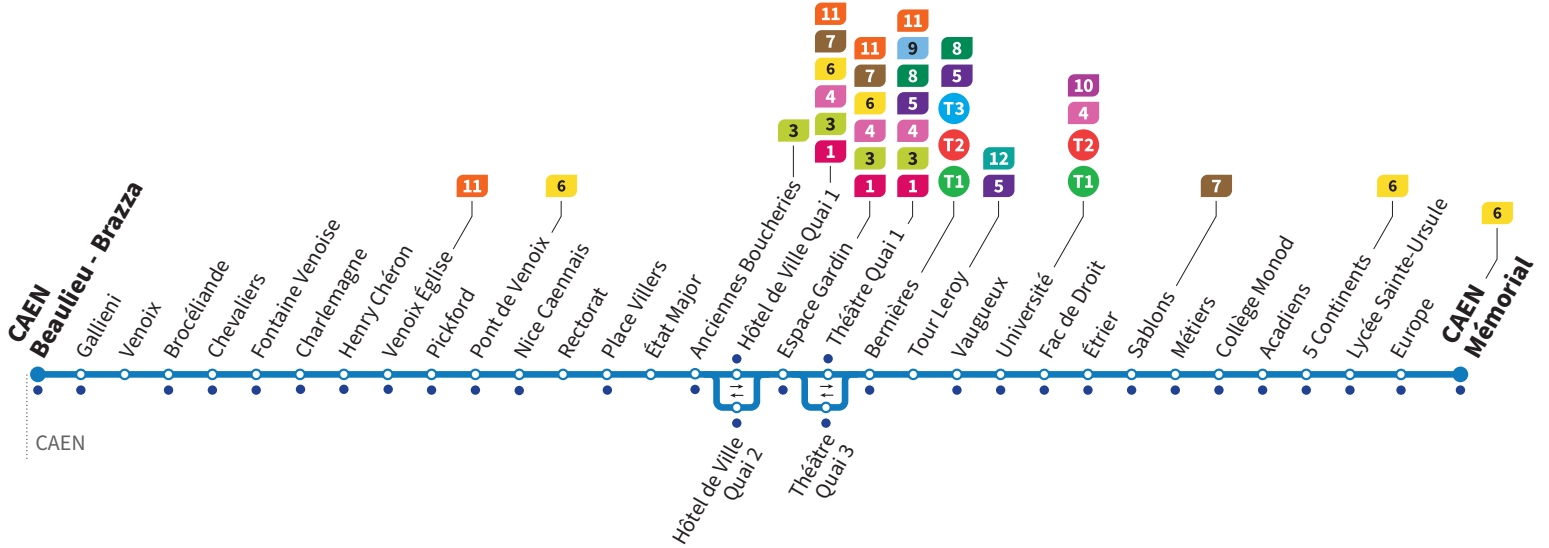

Horaires valables du lundi 4 septembre 2023 jusqu'au dimanche 30 juin 2024*

Lundi à vendredi Direction → CAEN - Beaulieu Brazza

Retrouvez les horaires en période de vacances scolaires p.9

Mémorial	16.56	17.07	17.18	17.29	17.40	17.51	18.02	18.13	18.24	18.34	18.47	19.01	19.12	19.23	19.34	19.59
Collège Monod	17.01	17.12	17.23	17.34	17.45	17.56	18.06	18.17	18.28	18.38	18.51	19.05	19.16	19.27	19.38	20.03
Sablons	17.05	17.16	17.27	17.38	17.49	18.00	18.10	18.21	18.32	18.42	18.55	19.09	19.20	19.31	19.42	20.07
Université	17.08	17.19	17.30	17.41	17.52	18.03	18.13	18.24	18.35	18.45	18.58	19.11	19.22	19.33	19.44	20.09
Théâtre Quai 3	17.18	17.29	17.40	17.51	18.02	18.12	18.22	18.33	18.44	18.54	19.07	19.19	19.30	19.39	19.50	20.15
Hôtel de Ville Quai 2	17.22	17.33	17.44	17.55	18.05	18.15	18.25	18.36	18.47	18.57	19.09	19.21	19.32	19.41	19.52	20.17
Place Villers	17.27	17.38	17.49	18.00	18.10	18.20	18.30	18.40	18.51	19.01	19.13	19.25	19.36	19.45	19.56	20.21
Venoix Église	17.33	17.44	17.55	18.05	18.15	18.25	18.35	18.45	18.56	19.05	19.17	19.29	19.40	19.49	20.00	20.25
Beaulieu Brazza	17.40	17.51	18.02	18.12	18.22	18.32	18.42	18.52	19.03	19.12	19.24	19.35	19.46	19.55	20.06	20.31

Mémorial	20.24	20.51	21.15	22.29	23.47
Collège Monod	20.28	20.55	21.19	22.33	23.51
Sablons	20.32	20.58	21.22	22.36	23.54
Université	20.34	21.00	21.24	22.38	23.56
Théâtre Quai 3	20.40	21.06	21.30	22.44	0.02
Hôtel de Ville Quai 2	20.42	21.08	21.32	22.46	0.04
Place Villers	20.45	21.11	21.35	22.49	0.07
Venoix Église	20.47	21.13	21.37	22.51	0.09
Beaulieu Brazza	20.53	21.19	21.43	22.56	0.14