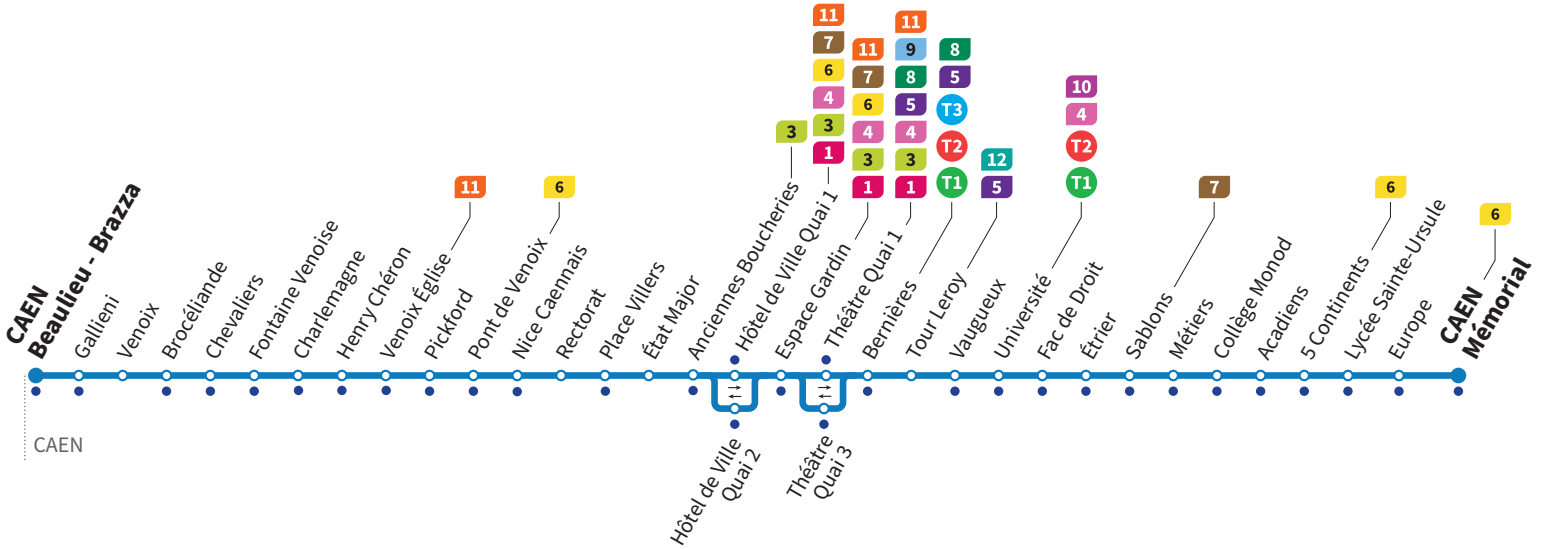

*Sous réserve de modification. Horaires théoriques sous réserve des conditions de circulation.

Horaires valables du lundi 4 septembre 2023 jusqu'au dimanche 30 juin 2024*

Dimanches et fêtes : Direction → CAEN - Mémorial

Beaulieu Brazza	8.46	9.29	10.11	10.53	11.34	12.17	13.02	13.45	14.29	15.12	15.55
Venoix Église	8.51	9.34	10.16	10.58	11.40	12.23	13.07	13.50	14.34	15.17	16.00
Place Villers	8.54	9.37	10.19	11.02	11.44	12.27	13.11	13.54	14.38	15.21	16.04
Hôtel de Ville Quai 1	8.58	9.41	10.23	11.06	11.49	12.32	13.15	13.58	14.42	15.25	16.08
Théâtre Quai 1	9.00	9.43	10.26	11.09	11.52	12.35	13.18	14.01	14.44	15.27	16.10
Université	9.06	9.50	10.33	11.16	12.00	12.43	13.26	14.09	14.52	15.35	16.18
Sablons	9.07	9.51	10.34	11.17	12.01	12.44	13.27	14.10	14.53	15.36	16.19
Collège Monod	9.10	9.54	10.37	11.20	12.04	12.47	13.30	14.13	14.56	15.39	16.22
Mémorial	9.14	9.58	10.41	11.24	12.08	12.51	13.34	14.17	15.00	15.43	16.26
Beaulieu Brazza	16.37	17.20	18.03	18.46	19.31	20.14	20.57	21.40	22.23	23.06	23.46
Venoix Église	16.42	17.25	18.08	18.51	19.36	20.19	21.02	21.45	22.28	23.11	23.51
Place Villers	16.46	17.29	18.12	18.55	19.39	20.22	21.05	21.48	22.31	23.14	23.54
Hôtel de Ville Quai 1	16.50	17.33	18.16	18.59	19.43	20.26	21.09	21.52	22.35	23.18	23.58
Théâtre Quai 1	16.53	17.36	18.19	19.02	19.45	20.28	21.11	21.54	22.37	23.20	0.00
Université	17.01	17.44	18.27	19.09	19.52	20.34	21.17	22.00	22.43	23.26	0.06
Sablons	17.02	17.45	18.29	19.11	19.54	20.35	21.18	22.01	22.44	23.27	0.07
Collège Monod	17.05	17.48	18.32	19.14	19.57	20.38	21.21	22.04	22.47	23.30	0.10
Mémorial	17.09	17.52	18.36	19.18	20.01	20.42	21.25	22.08	22.51	23.34	0.14

*Sous réserve de modification. Horaires théoriques sous réserve des conditions de circulation.

Horaires valables du lundi 4 septembre 2023 jusqu'au dimanche 30 juin 2024*

VACANCES SCOLAIRES / Lundi à vendredi : Direction → CAEN - Mémorial