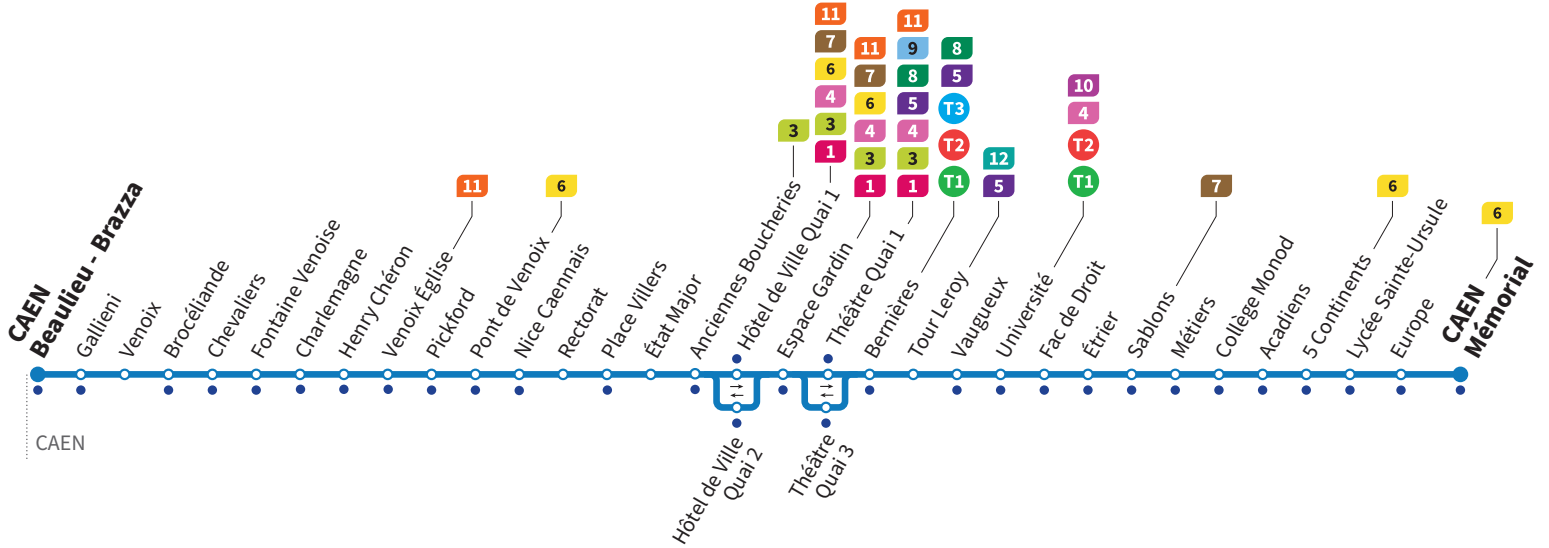

Horaires valables du lundi 4 septembre 2023 jusqu'au dimanche 30 juin 2024*

Lundi à vendredi Direction → CAEN - Beaulieu Brazza

Retrouvez les horaires en période de vacances scolaires p.9

Mémorial	5.20	5.40	6.01	6.29	6.50	7.00	7.10	7.16	7.25	7.36	7.47	7.58	8.09	8.20	8.30	8.40
Collège Monod	5.24	5.44	6.05	6.33	6.54	7.04	7.14	7.20	7.30	7.41	7.52	8.03	8.14	8.25	8.35	8.45
Sablons	5.27	5.47	6.08	6.36	6.57	7.07	7.17	7.24	7.34	7.45	7.56	8.07	8.18	8.29	8.39	8.49
Université	5.29	5.49	6.10	6.38	6.59	7.09	7.19	7.27	7.37	7.48	7.59	8.10	8.21	8.32	8.42	8.52
Théâtre Quai 3	5.35	5.55	6.16	6.44	7.05	7.15	7.25	7.35	7.45	7.56	8.07	8.18	8.29	8.40	8.50	9.00
Hôtel de Ville Quai 2	5.37	5.57	6.18	6.46	7.07	7.17	7.28	7.38	7.48	7.59	8.10	8.21	8.32	8.43	8.53	9.03
Place Villers	5.40	6.00	6.21	6.49	7.10	7.20	7.32	7.42	7.52	8.03	8.14	8.25	8.36	8.47	8.57	9.06
Venoix Église	5.42	6.02	6.23	6.52	7.13	7.23	7.36	7.46	7.56	8.07	8.18	8.29	8.40	8.51	9.01	9.10
Beaulieu Brazza	5.47	6.07	6.28	6.57	7.19	7.30	7.43	7.54	8.04	8.15	8.26	8.37	8.47	8.58	9.08	9.17

Mémorial	8.51	9.02	9.12	9.22	9.32	9.42	9.52	10.02	10.12	10.22	10.32	10.42	10.52	11.02	11.12	11.21
Collège Monod	8.56	9.06	9.16	9.26	9.36	9.46	9.56	10.06	10.16	10.26	10.36	10.46	10.56	11.06	11.16	11.25
Sablons	9.00	9.10	9.20	9.30	9.40	9.50	10.00	10.10	10.20	10.30	10.40	10.50	11.00	11.10	11.20	11.29
Université	9.03	9.13	9.23	9.33	9.43	9.53	10.03	10.13	10.23	10.33	10.43	10.53	11.03	11.13	11.23	11.32
Théâtre Quai 3	9.10	9.20	9.30	9.40	9.50	10.00	10.10	10.20	10.30	10.40	10.50	11.00	11.10	11.20	11.30	11.40
Hôtel de Ville Quai 2	9.13	9.23	9.33	9.43	9.53	10.03	10.13	10.23	10.33	10.43	10.53	11.03	11.13	11.23	11.33	11.43
Place Villers	9.16	9.26	9.36	9.46	9.56	10.06	10.16	10.26	10.36	10.46	10.56	11.06	11.16	11.26	11.36	11.46
Venoix Église	9.20	9.30	9.40	9.50	10.00	10.10	10.20	10.30	10.40	10.50	11.00	11.10	11.20	11.30	11.40	11.50
Beaulieu Brazza	9.27	9.37	9.47	9.57	10.07	10.17	10.27	10.37	10.47	10.57	11.07	11.17	11.27	11.37	11.47	11.57

Mémorial	11.31	11.41	11.51	12.01	12.11	12.21	12.32	12.42	12.52	13.02	13.12	13.22	13.33	13.43	13.53	14.03
Collège Monod	11.35	11.45	11.55	12.05	12.15	12.25	12.36	12.46	12.56	13.06	13.16	13.26	13.37	13.47	13.57	14.07
Sablons	11.39	11.49	11.59	12.09	12.19	12.29	12.40	12.50	13.00	13.10	13.20	13.30	13.41	13.51	14.01	14.11
Université	11.42	11.52	12.02	12.12	12.22	12.32	12.43	12.53	13.03	13.13	13.23	13.33	13.44	13.54	14.04	14.14
Théâtre Quai 3	11.50	12.00	12.10	12.20	12.30	12.40	12.51	13.01	13.11	13.21	13.31	13.41	13.52	14.02	14.12	14.22
Hôtel de Ville Quai 2	11.53	12.03	12.13	12.23	12.33	12.43	12.54	13.04	13.14	13.24	13.34	13.44	13.55	14.04	14.14	14.24
Place Villers	11.56	12.06	12.16	12.26	12.36	12.46	12.57	13.07	13.17	13.27	13.37	13.47	13.58	14.07	14.17	14.27
Venoix Église	12.00	12.10	12.20	12.30	12.40	12.50	13.01	13.11	13.21	13.31	13.41	13.51	14.02	14.11	14.21	14.31
Beaulieu Brazza	12.07	12.17	12.27	12.37	12.47	12.57	13.08	13.18	13.28	13.38	13.48	13.58	14.09	14.18	14.28	14.38