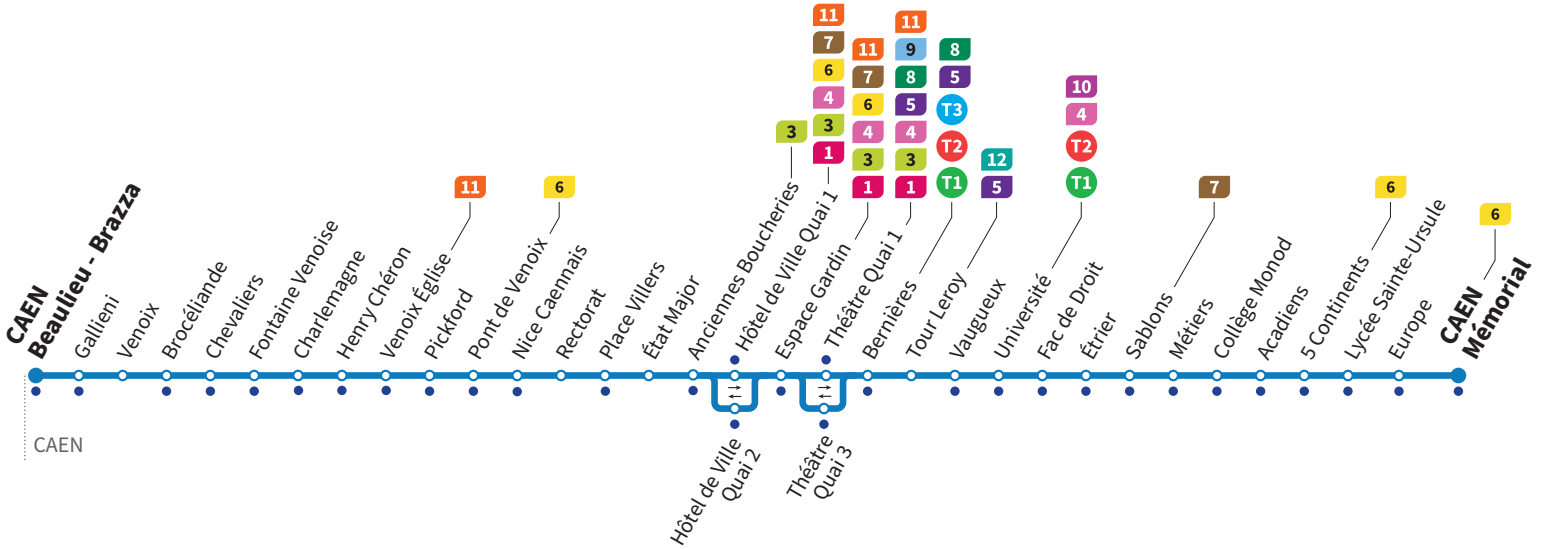

Horaires valables du lundi 4 septembre 2023 jusqu'au dimanche 30 juin 2024*

Lundi à vendredi Direction → CAEN - Mémorial

Retrouvez les horaires en période de vacances scolaires p.8

Beaulieu Brazza	5.26	5.55	6.16	6.35	6.46	6.54	7.03	7.13	7.23	7.32	7.42	7.51	8.02	8.12	8.22	8.34
Venoix Église	5.31	6.00	6.21	6.41	6.52	7.00	7.10	7.20	7.30	7.39	7.49	7.58	8.10	8.20	8.30	8.41
Place Villers	5.34	6.03	6.24	6.44	6.55	7.05	7.15	7.25	7.35	7.45	7.55	8.04	8.16	8.26	8.36	8.47
Hôtel de Ville Quai 1	5.38	6.07	6.28	6.48	6.59	7.09	7.19	7.29	7.39	7.49	7.59	8.09	8.21	8.31	8.41	8.52
Théâtre Quai 1	5.40	6.09	6.30	6.50	7.01	7.12	7.22	7.32	7.42	7.52	8.02	8.12	8.24	8.34	8.44	8.55
Université	5.46	6.15	6.36	6.56	7.08	7.19	7.29	7.41	7.51	8.01	8.12	8.22	8.34	8.44	8.54	9.05
Sablons	5.47	6.16	6.37	6.57	7.09	7.20	7.30	7.43	7.53	8.03	8.14	8.24	8.36	8.46	8.56	9.07
Collège Monod	5.50	6.19	6.40	7.00	7.12	7.23	7.33	7.46	7.56	8.08	8.19	8.29	8.39	8.49	8.59	9.10
Mémorial	5.54	6.23	6.44	7.04	7.16	7.27	7.38	7.51	8.01	8.13	8.24	8.34	8.44	8.54	9.04	9.15

Beaulieu Brazza	8.44	8.56	9.06	9.16	9.26	9.36	9.46	9.56	10.06	10.16	10.26	10.36	10.46	10.56	11.06	11.16
Venoix Église	8.51	9.03	9.13	9.23	9.33	9.43	9.53	10.03	10.13	10.23	10.33	10.43	10.53	11.03	11.13	11.23
Place Villers	8.57	9.07	9.17	9.27	9.37	9.47	9.57	10.07	10.17	10.27	10.37	10.47	10.57	11.07	11.17	11.27
Hôtel de Ville Quai 1	9.02	9.12	9.22	9.32	9.42	9.52	10.02	10.12	10.22	10.32	10.42	10.52	11.02	11.12	11.22	11.32
Théâtre Quai 1	9.05	9.15	9.25	9.35	9.45	9.55	10.05	10.15	10.25	10.35	10.45	10.55	11.05	11.15	11.25	11.35
Université	9.13	9.23	9.33	9.43	9.53	10.03	10.13	10.23	10.33	10.43	10.53	11.03	11.13	11.23	11.33	11.43
Sablons	9.15	9.25	9.35	9.45	9.55	10.05	10.15	10.25	10.35	10.45	10.55	11.05	11.15	11.25	11.35	11.45
Collège Monod	9.18	9.28	9.38	9.48	9.58	10.08	10.18	10.28	10.38	10.48	10.58	11.08	11.18	11.28	11.38	11.48
Mémorial	9.23	9.33	9.43	9.53	10.03	10.13	10.23	10.33	10.43	10.53	11.03	11.13	11.23	11.33	11.43	11.53