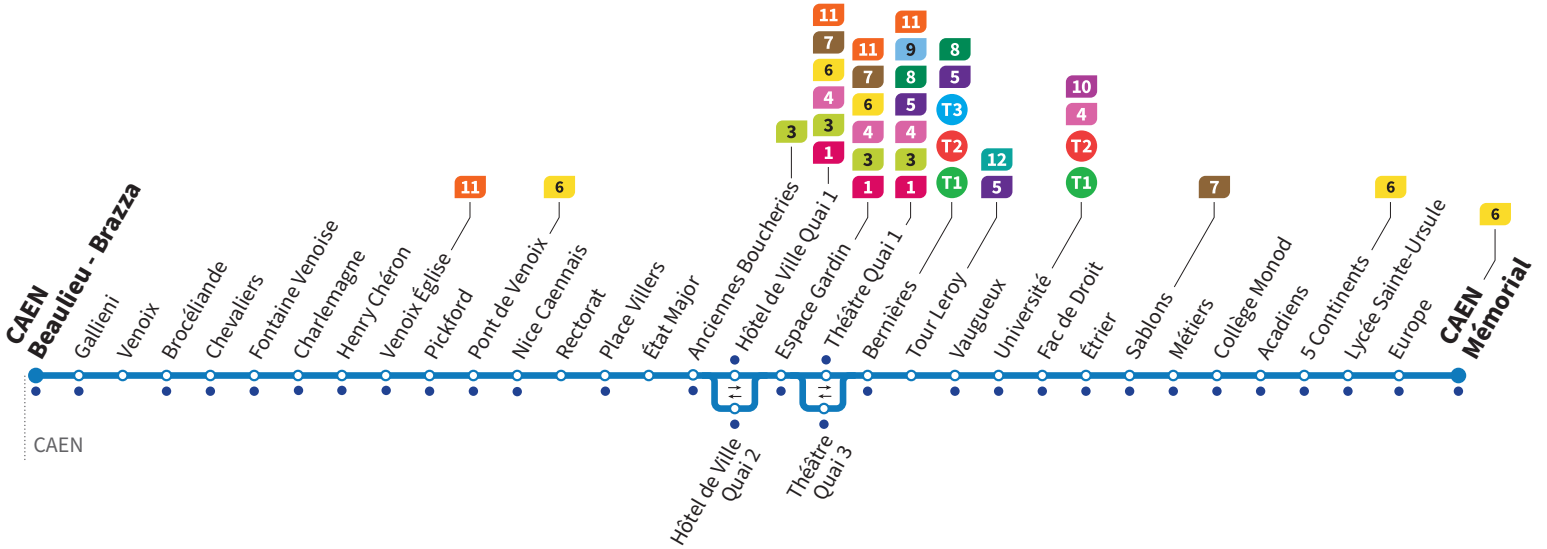

Horaires valables du lundi 4 septembre 2023 jusqu'au dimanche 30 juin 2024*

Samedi Direction → CAEN - Mémorial

Beaulieu Brazza	5.26	5.54	6.18	6.39	7.01	7.19	7.37	7.57	8.17	8.36	8.53	9.13	9.33	9.52
Venoix Église	5.31	5.59	6.23	6.44	7.06	7.24	7.42	8.02	8.22	8.41	8.58	9.18	9.38	9.57
Place Villers	5.34	6.02	6.26	6.47	7.09	7.27	7.45	8.05	8.25	8.44	9.02	9.22	9.42	10.01
Hôtel de Ville Quai 1	5.38	6.06	6.30	6.51	7.13	7.31	7.49	8.09	8.29	8.48	9.06	9.26	9.46	10.06
Théâtre Quai 1	5.40	6.08	6.32	6.53	7.15	7.33	7.51	8.11	8.31	8.50	9.09	9.29	9.49	10.09
Université	5.46	6.14	6.38	6.59	7.21	7.39	7.57	8.17	8.37	8.56	9.15	9.35	9.55	10.17
Sablons	5.47	6.15	6.39	7.00	7.22	7.40	7.58	8.18	8.38	8.57	9.16	9.36	9.56	10.18
Collège Monod	5.50	6.18	6.42	7.03	7.25	7.43	8.01	8.21	8.41	9.00	9.19	9.39	9.59	10.21
Mémorial	5.54	6.22	6.46	7.07	7.29	7.47	8.05	8.25	8.45	9.04	9.23	9.43	10.03	10.25

Beaulieu Brazza	10.11	10.31	10.51	11.12	11.32	11.52	12.12	12.33	12.52	13.12	13.27	13.42	13.57	14.12
Venoix Église	10.17	10.37	10.57	11.18	11.38	11.58	12.18	12.39	12.58	13.17	13.32	13.47	14.02	14.18
Place Villers	10.21	10.41	11.01	11.22	11.42	12.02	12.22	12.43	13.02	13.21	13.36	13.51	14.06	14.22
Hôtel de Ville Quai 1	10.26	10.46	11.06	11.27	11.47	12.07	12.27	12.48	13.07	13.26	13.41	13.56	14.11	14.27
Théâtre Quai 1	10.29	10.49	11.09	11.30	11.50	12.10	12.30	12.51	13.10	13.29	13.44	13.59	14.14	14.30
Université	10.37	10.57	11.17	11.38	11.58	12.18	12.38	12.59	13.18	13.37	13.52	14.07	14.22	14.38
Sablons	10.38	10.58	11.18	11.39	11.59	12.19	12.39	13.00	13.19	13.38	13.53	14.08	14.23	14.39
Collège Monod	10.41	11.01	11.21	11.42	12.02	12.22	12.42	13.03	13.22	13.41	13.56	14.11	14.26	14.42
Mémorial	10.45	11.05	11.25	11.46	12.06	12.26	12.46	13.07	13.26	13.45	14.00	14.15	14.30	14.46

Beaulieu Brazza	14.26	14.41	14.56	15.11	15.26	15.39	15.54	16.09	16.24	16.39	16.56	17.12	17.27	17.42
Venoix Église	14.32	14.47	15.02	15.17	15.32	15.45	16.00	16.15	16.30	16.45	17.02	17.17	17.32	17.47
Place Villers	14.36	14.51	15.06	15.21	15.36	15.49	16.04	16.19	16.34	16.49	17.06	17.21	17.36	17.51
Hôtel de Ville Quai 1	14.41	14.56	15.11	15.26	15.41	15.55	16.10	16.25	16.40	16.55	17.11	17.26	17.41	17.56
Théâtre Quai 1	14.44	14.59	15.14	15.29	15.44	15.59	16.14	16.29	16.44	16.59	17.14	17.29	17.44	17.59
Université	14.52	15.07	15.22	15.37	15.53	16.08	16.23	16.38	16.53	17.08	17.23	17.38	17.53	18.08
Sablons	14.53	15.08	15.23	15.38	15.54	16.09	16.24	16.39	16.54	17.09	17.24	17.39	17.54	18.09
Collège Monod	14.56	15.11	15.26	15.41	15.57	16.12	16.27	16.42	16.57	17.12	17.27	17.42	17.57	18.12
Mémorial	15.00	15.15	15.30	15.45	16.01	16.16	16.31	16.46	17.01	17.16	17.31	17.46	18.01	18.16