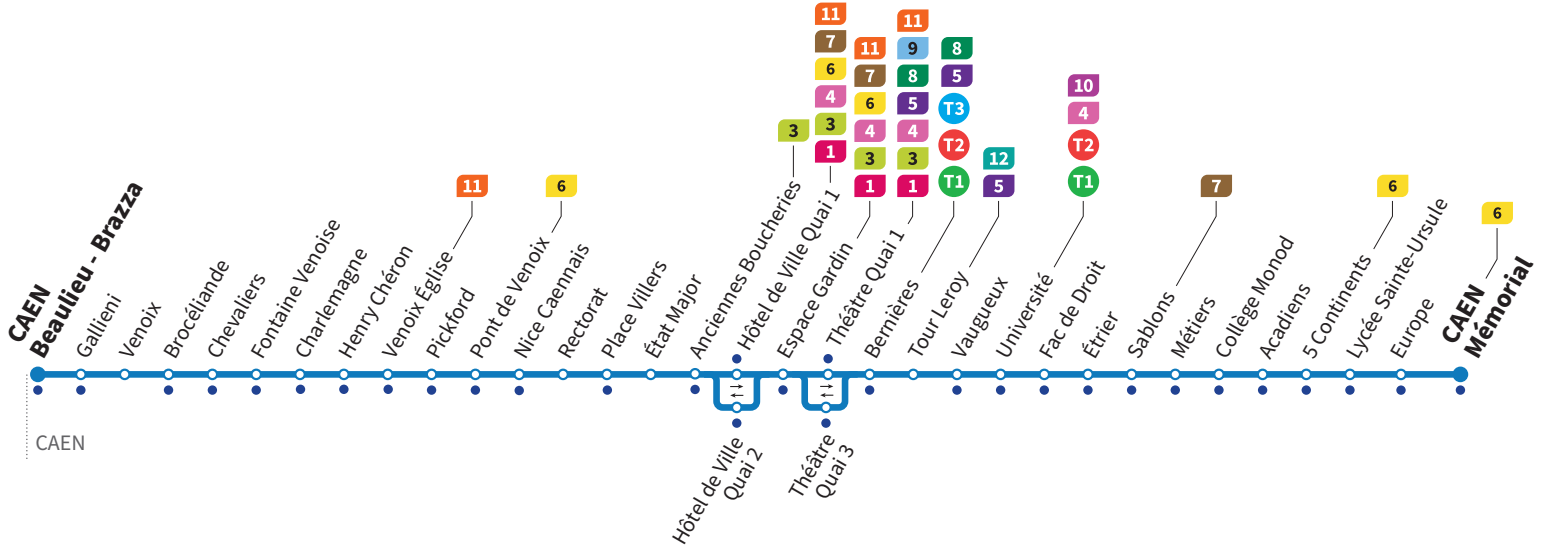

Horaires valables du lundi 4 septembre 2023 jusqu'au dimanche 30 juin 2024*

Samedi Direction → CAEN - Beaulieu Brazza

Mémorial	5.20	5.38	6.00	6.28	6.53	7.13	7.35	7.53	8.12	8.32	8.51	9.10	9.29	9.50
Collège Monod	5.24	5.42	6.04	6.32	6.57	7.17	7.39	7.57	8.16	8.36	8.55	9.14	9.33	9.54
Sablons	5.27	5.45	6.07	6.35	7.00	7.20	7.42	8.00	8.19	8.39	8.58	9.18	9.37	9.58
Université	5.29	5.47	6.09	6.37	7.02	7.22	7.44	8.02	8.21	8.41	9.00	9.20	9.39	10.00
Théâtre Quai 3	5.35	5.53	6.15	6.43	7.08	7.28	7.50	8.08	8.27	8.47	9.07	9.27	9.46	10.07
Hôtel de Ville Quai 2	5.37	5.55	6.17	6.45	7.10	7.30	7.52	8.10	8.29	8.49	9.09	9.29	9.48	10.09
Place Villers	5.40	5.58	6.20	6.48	7.13	7.33	7.55	8.13	8.32	8.52	9.12	9.32	9.51	10.12
Venoix Église	5.42	6.00	6.22	6.50	7.15	7.35	7.57	8.16	8.35	8.55	9.15	9.35	9.54	10.15
Beaulieu Brazza	5.47	6.05	6.27	6.55	7.21	7.41	8.03	8.22	8.41	9.01	9.21	9.41	10.00	10.21

Mémorial	10.10	10.31	10.51	11.11	11.32	11.52	12.12	12.32	12.52	13.13	13.25	13.40	13.55	14.10
Collège Monod	10.14	10.35	10.55	11.15	11.36	11.56	12.16	12.36	12.56	13.17	13.29	13.44	13.59	14.14
Sablons	10.18	10.39	10.59	11.19	11.40	12.00	12.20	12.40	13.00	13.21	13.33	13.48	14.03	14.18
Université	10.20	10.41	11.01	11.21	11.42	12.02	12.22	12.42	13.02	13.23	13.35	13.50	14.05	14.20
Théâtre Quai 3	10.27	10.48	11.08	11.28	11.49	12.09	12.29	12.49	13.09	13.30	13.42	13.57	14.12	14.27
Hôtel de Ville Quai 2	10.30	10.51	11.11	11.31	11.52	12.12	12.32	12.52	13.12	13.33	13.45	14.00	14.15	14.30
Place Villers	10.34	10.55	11.15	11.35	11.56	12.16	12.36	12.56	13.16	13.37	13.49	14.04	14.19	14.34
Venoix Église	10.37	10.58	11.18	11.38	11.59	12.19	12.39	12.59	13.19	13.40	13.52	14.07	14.22	14.37
Beaulieu Brazza	10.43	11.04	11.24	11.44	12.05	12.25	12.45	13.05	13.25	13.46	13.58	14.13	14.28	14.43

Mémorial	14.25	14.39	14.54	15.09	15.24	15.39	15.55	16.09	16.24	16.39	16.54	17.09	17.24	17.39
Collège Monod	14.29	14.43	14.58	15.13	15.28	15.43	15.59	16.13	16.28	16.43	16.58	17.13	17.28	17.43
Sablons	14.33	14.47	15.02	15.17	15.32	15.47	16.03	16.17	16.32	16.47	17.02	17.17	17.32	17.47
Université	14.35	14.49	15.04	15.19	15.34	15.49	16.05	16.19	16.34	16.49	17.04	17.19	17.34	17.49
Théâtre Quai 3	14.42	14.57	15.12	15.27	15.42	15.57	16.13	16.27	16.42	16.57	17.12	17.27	17.42	17.57
Hôtel de Ville Quai 2	14.45	15.00	15.15	15.30	15.45	16.00	16.16	16.30	16.45	17.00	17.15	17.30	17.45	18.00
Place Villers	14.49	15.04	15.19	15.34	15.49	16.04	16.20	16.34	16.49	17.04	17.19	17.34	17.49	18.04
Venoix Église	14.53	15.08	15.23	15.38	15.53	16.08	16.24	16.38	16.53	17.08	17.23	17.38	17.53	18.08
Beaulieu Brazza	15.00	15.15	15.30	15.45	16.00	16.15	16.31	16.45	17.00	17.15	17.30	17.45	18.00	18.15