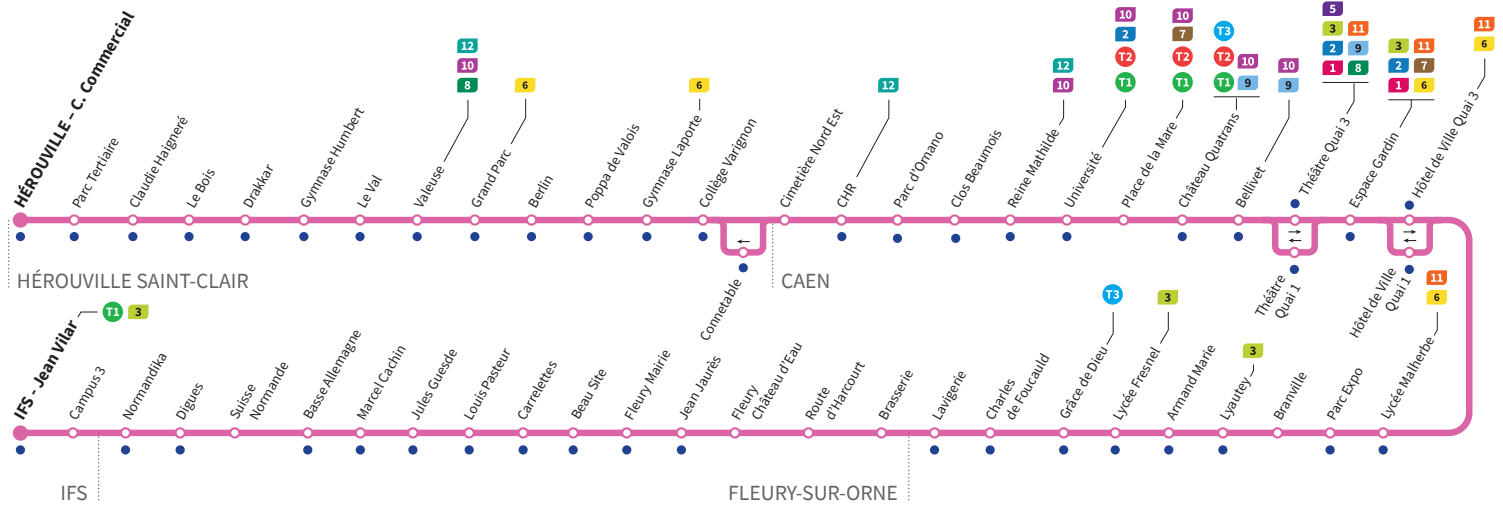

Dimanches et fêtes : Direction → HÉROUVILLE - Centre Commercial

Jean Vilar	8.50	9.53	10.59	12.04	13.12	14.15	15.24	16.33	17.43	18.51	20.01	20.59	22.06	23.03
Normandika	8.55	9.58	11.04	12.09	13.17	14.20	15.29	16.38	17.48	18.56	20.06	21.04	22.11	23.08
Marcel Cachin	8.59	10.02	11.08	12.13	13.21	14.24	15.33	16.42	17.52	19.00	20.10	21.08	22.15	23.12
Fleury Mairie	9.03	10.06	11.12	12.17	13.25	14.28	15.37	16.46	17.56	19.04	20.14	21.12	22.19	23.15
Grâce de Dieu	9.10	10.13	11.19	12.24	13.32	14.35	15.44	16.53	18.03	19.10	20.20	21.18	22.25	23.21
Lycée Malherbe	9.17	10.20	11.26	12.30	13.38	14.42	15.51	17.01	18.11	19.17	20.26	21.24	22.31	23.26
Théâtre Quai 1	9.22	10.25	11.31	12.35	13.43	14.48	15.57	17.06	18.16	19.21	20.31	21.29	22.35	23.30
Université	9.28	10.32	11.38	12.44	13.52	14.56	16.05	17.13	18.23	19.28	20.37	21.35	22.41	23.36
CHR	9.32	10.36	11.42	12.50	13.58	15.00	16.09	17.17	18.27	19.33	20.41	21.39	22.45	23.40
Collège Varignon	9.35	10.40	11.46	12.53	14.01	15.04	16.13	17.21	18.31	19.37	20.44	21.42	22.48	23.43
Le Val	9.40	10.45	11.51	12.58	14.06	15.09	16.18	17.26	18.36	19.42	20.49	21.47	22.54	23.49
Hérouville C. Commercial	9.45	10.50	11.56	13.03	14.11	15.14	16.23	17.31	18.41	19.47	20.54	21.52	22.57	23.52

● : Arrêt accessible dans les deux sens aux personnes à mobilité réduite.

Horaires valables du lundi 29 août 2022 jusqu'au dimanche 2 juillet 2023*

VACANCES SCOLAIRES / Lundi à vendredi : Direction → IFS - Jean Vilar