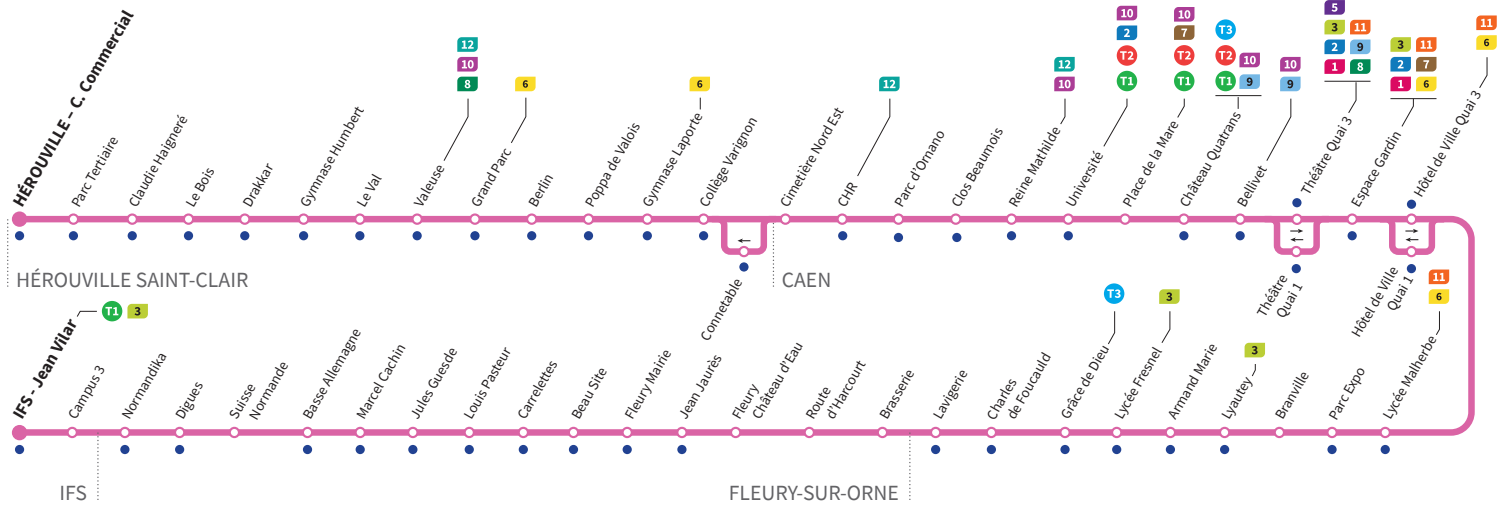

Horaires valables du lundi 29 août 2022 jusqu'au dimanche 2 juillet 2023*

Samedi Direction → HÉROUVILLE - Centre Commercial

Jean Vilar	5.14	5.52	6.44	7.14	7.44	8.14	8.44	9.05	9.25	9.45	10.05	10.24	10.44	11.04	11.24
Normandika	5.19	5.57	6.49	7.19	7.49	8.19	8.49	9.10	9.30	9.50	10.10	10.29	10.49	11.09	11.29
Marcel Cachin	5.23	6.01	6.53	7.23	7.53	8.23	8.53	9.14	9.34	9.54	10.14	10.33	10.53	11.13	11.33
Fleury Mairie	5.27	6.05	6.57	7.27	7.57	8.27	8.57	9.18	9.38	9.58	10.18	10.37	10.57	11.17	11.37
Grâce de Dieu	5.34	6.12	7.04	7.34	8.04	8.34	9.04	9.25	9.45	10.05	10.25	10.44	11.04	11.24	11.44
Lycée Malherbe	5.41	6.19	7.11	7.41	8.11	8.41	9.11	9.32	9.52	10.12	10.32	10.51	11.11	11.31	11.51
Théâtre Quai 1	5.45	6.23	7.15	7.45	8.15	8.45	9.15	9.36	9.57	10.17	10.37	10.57	11.17	11.37	11.57
Université	5.51	6.29	7.21	7.51	8.21	8.51	9.22	9.43	10.04	10.25	10.45	11.04	11.25	11.45	12.05
CHR	5.55	6.33	7.25	7.55	8.25	8.55	9.26	9.47	10.08	10.29	10.50	11.09	11.30	11.50	12.09
Collège Varignon	5.58	6.36	7.28	7.58	8.29	8.59	9.30	9.51	10.12	10.33	10.53	11.12	11.33	11.54	12.13
Le Val	6.03	6.41	7.33	8.03	8.34	9.04	9.35	9.56	10.17	10.38	10.59	11.18	11.39	12.00	12.19
Hérouville C. Commercial	6.07	6.45	7.37	8.07	8.38	9.08	9.39	10.00	10.20	10.41	11.02	11.21	11.42	12.03	12.22

Jean Vilar	11.44	12.04	12.24	12.45	13.04	13.23	13.43	14.02	14.21	14.41	15.00	15.19	15.40	16.00	16.20
Normandika	11.49	12.09	12.29	12.50	13.09	13.28	13.48	14.07	14.26	14.46	15.05	15.24	15.45	16.05	16.25
Marcel Cachin	11.53	12.13	12.33	12.54	13.13	13.32	13.52	14.11	14.30	14.50	15.09	15.28	15.49	16.09	16.29
Fleury Mairie	11.57	12.17	12.37	12.58	13.18	13.37	13.57	14.16	14.35	14.55	15.14	15.33	15.54	16.14	16.34
Grâce de Dieu	12.04	12.24	12.44	13.05	13.25	13.45	14.05	14.24	14.43	15.03	15.22	15.41	16.02	16.22	16.42
Lycée Malherbe	12.11	12.31	12.51	13.12	13.32	13.52	14.12	14.31	14.51	15.11	15.30	15.49	16.10	16.30	16.50
Théâtre Quai 1	12.17	12.37	12.57	13.17	13.37	13.57	14.17	14.36	14.56	15.16	15.35	15.54	16.15	16.35	16.55
Université	12.24	12.44	13.04	13.24	13.44	14.04	14.26	14.45	15.05	15.25	15.44	16.03	16.24	16.44	17.06
CHR	12.28	12.48	13.08	13.28	13.48	14.08	14.31	14.50	15.10	15.30	15.49	16.08	16.29	16.49	17.11
Collège Varignon	12.32	12.52	13.12	13.32	13.52	14.12	14.35	14.54	15.13	15.33	15.52	16.11	16.33	16.53	17.15
Le Val	12.38	12.58	13.18	13.38	13.58	14.18	14.41	15.00	15.19	15.39	15.58	16.18	16.40	16.59	17.21
Hérouville C. Commercial	12.41	13.01	13.21	13.41	14.01	14.21	14.44	15.03	15.22	15.42	16.01	16.22	16.44	17.02	17.24