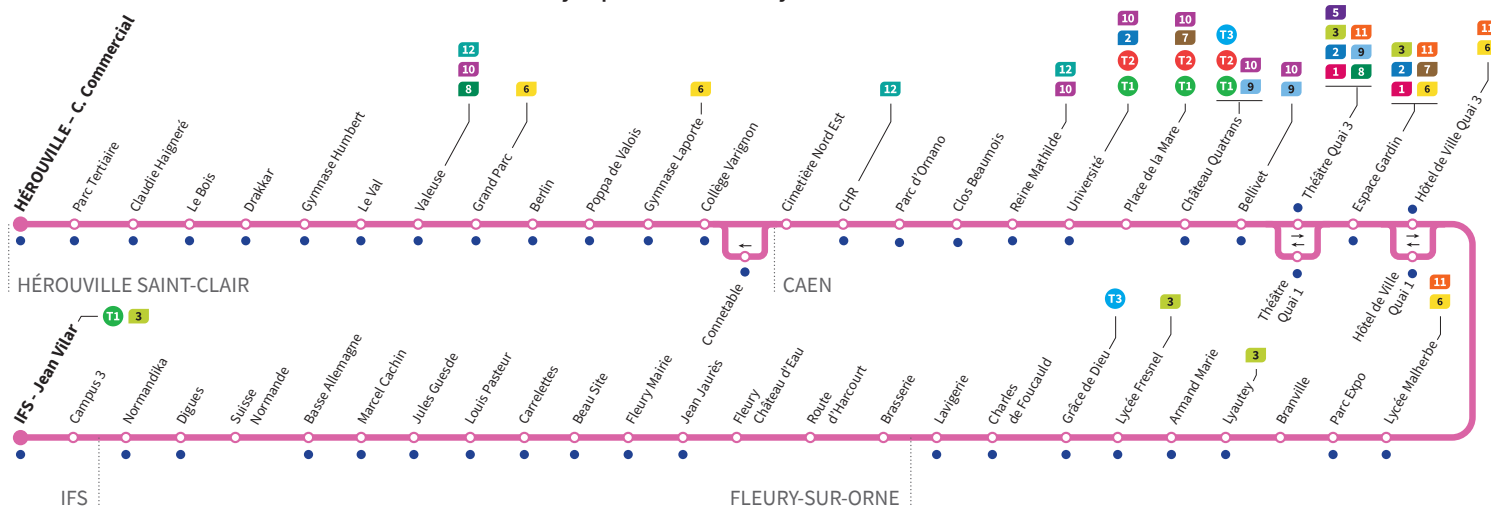

● : Arrêt accessible dans les deux sens aux personnes à mobilité réduite.

Horaires valables du lundi 29 août 2022 jusqu'au dimanche 2 juillet 2023*

Lundi à vendredi Direction → HÉROUVILLE - Centre Commercial

Retrouvez les horaires en période de vacances scolaires p.7

Jean Vilar	5.14	5.51	6.21	6.40	6.56	7.13	7.35	7.58	8.21	8.45	9.05	9.25	9.45	10.05	10.26	10.46	11.06
Normandika	5.19	5.56	6.26	6.45	7.01	7.18	7.40	8.03	8.26	8.50	9.10	9.30	9.50	10.10	10.31	10.51	11.11
Marcel Cachin	5.23	6.00	6.30	6.50	7.06	7.23	7.45	8.08	8.31	8.55	9.15	9.35	9.55	10.15	10.35	10.55	11.15
Fleury Mairie	5.27	6.04	6.34	6.54	7.11	7.29	7.51	8.14	8.36	8.59	9.19	9.39	9.59	10.19	10.39	10.59	11.19
Grâce de Dieu	5.33	6.11	6.41	7.01	7.18	7.38	7.59	8.22	8.44	9.06	9.26	9.46	10.06	10.26	10.46	11.06	11.26
Lycée Malherbe	5.41	6.19	6.50	7.10	7.29	7.49	8.10	8.32	8.54	9.15	9.35	9.55	10.15	10.35	10.55	11.15	11.35
Théâtre Quai 1	5.45	6.23	6.55	7.15	7.34	7.55	8.17	8.39	9.00	9.20	9.40	10.00	10.20	10.40	11.00	11.20	11.40
Université	5.51	6.29	7.02	7.24	7.43	8.04	8.27	8.48	9.09	9.29	9.49	10.09	10.29	10.49	11.09	11.29	11.49
CHR	5.55	6.33	7.06	7.29	7.49	8.09	8.32	8.53	9.14	9.34	9.54	10.14	10.34	10.54	11.14	11.34	11.53
Collège Varignon	5.58	6.36	7.10	7.33	7.54	8.14	8.37	8.58	9.18	9.38	9.58	10.18	10.38	10.58	11.18	11.38	11.57
Le Val	6.03	6.41	7.16	7.39	8.00	8.20	8.43	9.04	9.24	9.44	10.04	10.24	10.44	11.04	11.24	11.44	12.03
Hérouville C. Commercial	6.07	6.45	7.20	7.43	8.05	8.25	8.48	9.08	9.28	9.48	10.08	10.28	10.48	11.08	11.28	11.49	12.08

Jean Vilar	11.26	11.46	12.06	12.26	12.44	13.04	13.25	13.46	14.04	14.24	14.45	15.06	15.26	15.46	16.05	16.24	16.44
Normandika	11.31	11.51	12.11	12.31	12.49	13.09	13.30	13.50	14.08	14.28	14.49	15.10	15.30	15.50	16.10	16.29	16.49
Marcel Cachin	11.35	11.55	12.15	12.35	12.53	13.14	13.35	13.55	14.13	14.33	14.54	15.15	15.35	15.55	16.15	16.34	16.54
Fleury Mairie	11.39	11.59	12.19	12.39	12.57	13.18	13.39	13.59	14.17	14.37	14.58	15.19	15.39	15.59	16.19	16.38	16.58
Grâce de Dieu	11.46	12.06	12.26	12.46	13.04	13.25	13.46	14.06	14.24	14.44	15.05	15.26	15.46	16.06	16.26	16.45	17.05
Lycée Malherbe	11.55	12.15	12.35	12.55	13.13	13.34	13.55	14.15	14.33	14.53	15.14	15.35	15.55	16.15	16.35	16.55	17.15
Théâtre Quai 1	12.00	12.20	12.40	13.00	13.20	13.41	14.00	14.20	14.38	14.58	15.19	15.40	16.00	16.20	16.41	17.01	17.22
Université	12.09	12.29	12.49	13.09	13.29	13.50	14.09	14.29	14.47	15.07	15.28	15.49	16.09	16.30	16.51	17.12	17.33
CHR	12.13	12.33	12.53	13.13	13.33	13.54	14.14	14.34	14.52	15.12	15.33	15.55	16.16	16.37	16.58	17.19	17.39
Collège Varignon	12.17	12.37	12.57	13.17	13.37	13.58	14.18	14.38	14.56	15.16	15.38	16.00	16.21	16.42	17.03	17.24	17.44
Le Val	12.23	12.43	13.03	13.23	13.43	14.04	14.24	14.44	15.02	15.22	15.44	16.06	16.28	16.49	17.10	17.31	17.51
Hérouville C. Commercial	12.28	12.48	13.08	13.28	13.47	14.08	14.28	14.48	15.06	15.27	15.49	16.11	16.33	16.54	17.15	17.36	17.56