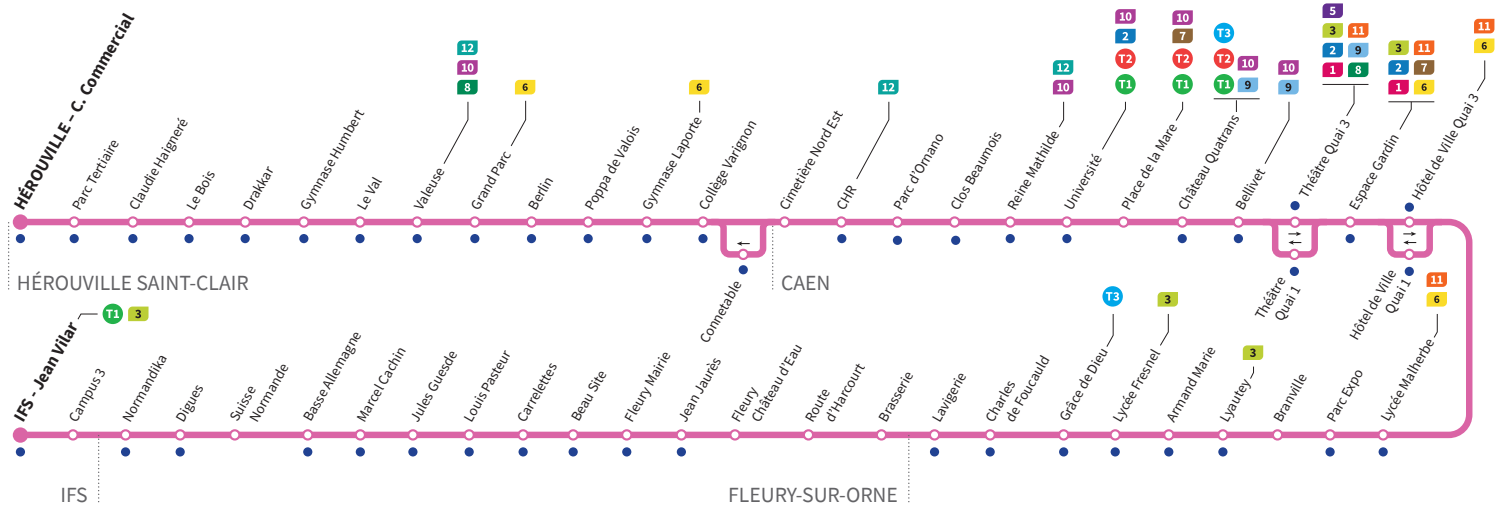

● : Arrêt accessible dans les deux sens aux personnes à mobilité réduite.

Horaires valables du lundi 29 août 2022 jusqu'au dimanche 2 juillet 2023*

Samedi Direction → IFS - Jean Vilar

Hérouville C. Commercial	5.25	6.14	6.58	7.26	7.55	8.25	8.52	9.14	9.34	9.54	10.14	10.34	10.54	11.13	11.33
Le Val	5.29	6.18	7.02	7.30	7.59	8.29	8.56	9.18	9.38	9.58	10.18	10.38	10.58	11.17	11.37
Collège Varignon	5.33	6.22	7.06	7.34	8.04	8.34	9.01	9.23	9.43	10.03	10.23	10.43	11.03	11.22	11.42
CHR	5.36	6.25	7.09	7.37	8.07	8.37	9.04	9.26	9.46	10.06	10.26	10.46	11.06	11.25	11.45
Université	5.39	6.28	7.12	7.42	8.12	8.42	9.09	9.31	9.51	10.11	10.31	10.51	11.11	11.30	11.50
Théâtre Quai 3	5.45	6.34	7.18	7.48	8.18	8.48	9.17	9.39	9.59	10.19	10.39	10.59	11.19	11.39	11.59
Lycée Malherbe	5.49	6.38	7.22	7.52	8.22	8.52	9.21	9.43	10.04	10.24	10.44	11.04	11.24	11.44	12.04
Grâce de Dieu	5.54	6.44	7.28	7.58	8.29	8.59	9.28	9.50	10.11	10.31	10.51	11.11	11.32	11.52	12.12
Fleury Mairie	6.00	6.50	7.34	8.04	8.35	9.05	9.35	9.57	10.18	10.38	10.58	11.18	11.39	11.59	12.19
Marcel Cachin	6.03	6.54	7.38	8.08	8.39	9.09	9.39	10.01	10.22	10.42	11.02	11.22	11.44	12.04	12.24
Normandika	6.07	6.58	7.42	8.12	8.43	9.13	9.43	10.05	10.26	10.46	11.06	11.26	11.48	12.08	12.28
Jean Vilar	6.12	7.03	7.47	8.17	8.48	9.18	9.48	10.10	10.31	10.51	11.11	11.31	11.53	12.13	12.33

Hérouville C. Commercial	11.53	12.14	12.34	12.55	13.14	13.34	13.53	14.12	14.33	14.53	15.10	15.30	15.51	16.10	16.30
Le Val	11.57	12.18	12.38	12.59	13.19	13.39	13.58	14.17	14.38	14.58	15.15	15.34	15.55	16.14	16.34
Collège Varignon	12.02	12.23	12.43	13.04	13.24	13.44	14.03	14.22	14.43	15.03	15.20	15.39	16.00	16.19	16.39
CHR	12.05	12.26	12.46	13.07	13.27	13.47	14.07	14.26	14.46	15.06	15.23	15.42	16.03	16.22	16.43
Université	12.10	12.31	12.51	13.12	13.32	13.52	14.12	14.31	14.51	15.11	15.28	15.48	16.08	16.27	16.48
Théâtre Quai 3	12.19	12.39	12.59	13.19	13.39	13.59	14.19	14.39	14.59	15.19	15.38	15.58	16.18	16.38	16.59
Lycée Malherbe	12.24	12.44	13.04	13.24	13.44	14.04	14.24	14.44	15.05	15.25	15.44	16.04	16.24	16.44	17.05
Grâce de Dieu	12.32	12.51	13.11	13.31	13.51	14.11	14.31	14.51	15.12	15.32	15.51	16.12	16.32	16.52	17.13
Fleury Mairie	12.40	12.58	13.18	13.38	13.58	14.18	14.38	14.58	15.19	15.39	15.58	16.20	16.40	17.00	17.21
Marcel Cachin	12.45	13.02	13.22	13.42	14.02	14.22	14.43	15.03	15.24	15.44	16.03	16.25	16.45	17.05	17.26
Normandika	12.49	13.06	13.26	13.46	14.06	14.26	14.47	15.07	15.28	15.48	16.07	16.29	16.49	17.09	17.30
Jean Vilar	12.54	13.11	13.31	13.51	14.11	14.31	14.52	15.12	15.33	15.53	16.12	16.34	16.54	17.14	17.35