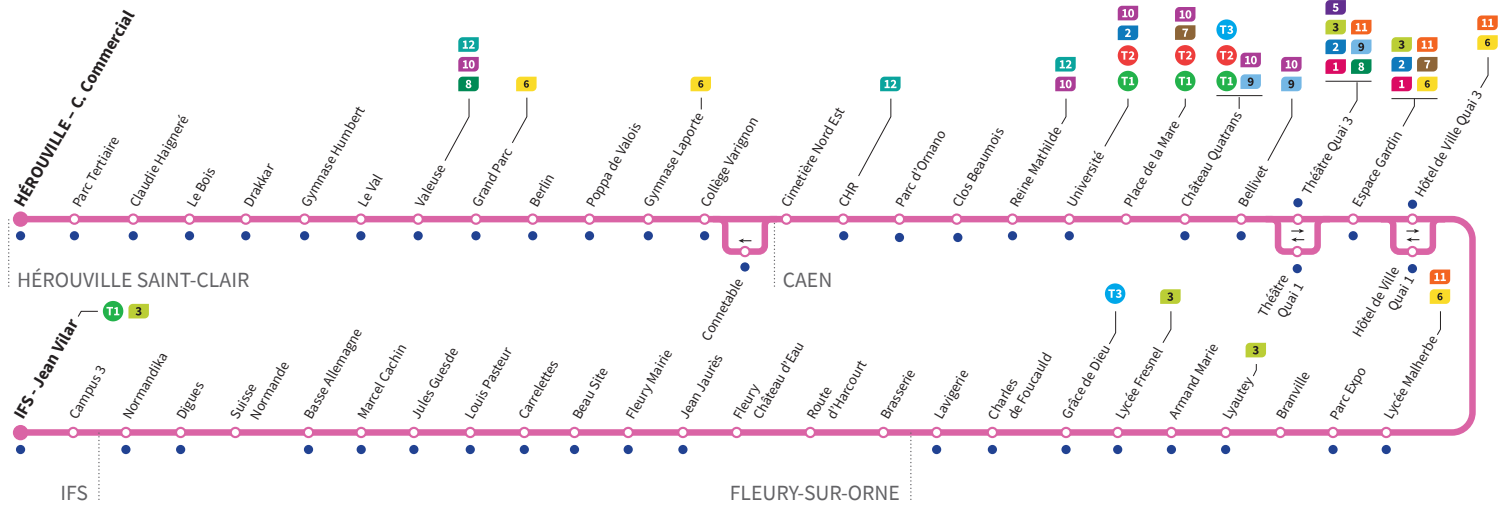

Horaires valables du lundi 29 août 2022 jusqu'au dimanche 2 juillet 2023*

VACANCES SCOLAIRES / Lundi à vendredi : Direction → HÉROUVILLE - Centre Commercial

Jean Vilar	5.14	5.52	6.29	6.44	7.03	7.21	7.42	8.02	8.23	8.45	9.05
Normandika	5.19	5.57	6.34	6.49	7.08	7.26	7.47	8.07	8.28	8.50	9.10
Marcel Cachin	5.23	6.01	6.38	6.53	7.12	7.30	7.51	8.11	8.32	8.54	9.14
Fleury Mairie	5.27	6.05	6.42	6.58	7.17	7.36	7.57	8.17	8.38	8.59	9.19
Grâce de Dieu	5.34	6.12	6.49	7.05	7.24	7.44	8.05	8.25	8.46	9.06	9.26
Lycée Malherbe	5.41	6.19	6.56	7.14	7.33	7.53	8.14	8.34	8.54	9.14	9.34
Théâtre Quai 1	5.45	6.23	7.00	7.20	7.39	7.59	8.20	8.40	9.00	9.20	9.40
Université	5.51	6.29	7.08	7.29	7.48	8.08	8.30	8.49	9.09	9.28	9.48
CHR	5.55	6.33	7.12	7.34	7.53	8.13	8.35	8.54	9.14	9.33	9.53
Collège Varignon	5.58	6.36	7.16	7.38	7.57	8.17	8.39	8.58	9.18	9.36	9.56
Le Val	6.04	6.42	7.22	7.44	8.03	8.23	8.45	9.04	9.24	9.42	10.02
Hérouville C. Commercial	6.07	6.45	7.25	7.47	8.08	8.28	8.50	9.09	9.29	9.46	10.06

HORAIRES VACANCES SCOLAIRES

Les lignes de bus circulent avec des horaires spécifiques pendant les vacances scolaires :

Toussaint : du 31 octobre au 6 novembre 2022

Noël : du 19 décembre 2022 au 2 janvier 2023

Hiver : du 13 au 26 février 2023

Printemps : du 17 au 30 avril 2023

Aucun bus ne circule le 1er mai

Jean Vilar	9.26	9.47	10.07	10.27	10.47	11.07	11.26	11.48	12.06	12.26	12.46	13.06	13.26	13.46	14.05	14.26	14.46
Normandika	9.31	9.52	10.12	10.32	10.52	11.12	11.31	11.53	12.11	12.31	12.51	13.11	13.31	13.51	14.10	14.31	14.51
Marcel Cachin	9.35	9.56	10.16	10.36	10.56	11.16	11.35	11.55	12.15	12.35	12.55	13.15	13.35	13.55	14.14	14.35	14.55
Fleury Mairie	9.39	10.00	10.20	10.40	11.00	11.20	11.39	11.59	12.20	12.40	13.00	13.20	13.40	14.00	14.18	14.39	14.59
Grâce de Dieu	9.46	10.07	10.27	10.47	11.07	11.27	11.46	12.06	12.27	12.47	13.07	13.27	13.47	14.07	14.25	14.46	15.06
Lycée Malherbe	9.54	10.15	10.35	10.55	11.15	11.35	11.54	12.14	12.34	12.54	13.14	13.34	13.54	14.14	14.33	14.54	15.14
Théâtre Quai 1	10.00	10.21	10.41	11.00	11.20	11.40	12.00	12.20	12.40	13.00	13.20	13.40	14.00	14.20	14.39	15.00	15.20
Université	10.08	10.29	10.49	11.08	11.28	11.47	12.08	12.28	12.48	13.08	13.28	13.48	14.08	14.28	14.47	15.08	15.28
CHR	10.13	10.34	10.54	11.13	11.33	11.52	12.13	12.33	12.53	13.13	13.33	13.53	14.13	14.33	14.52	15.13	15.33
Collège Varignon	10.17	10.38	10.58	11.17	11.37	11.56	12.17	12.37	12.57	13.17	13.37	13.57	14.17	14.37	14.56	15.17	15.37
Le Val	10.23	10.44	11.03	11.22	11.42	12.01	12.23	12.43	13.03	13.23	13.43	14.03	14.23	14.43	15.02	15.23	15.43
Hérouville C. Commercial	10.27	10.48	11.07	11.26	11.46	12.05	12.27	12.47	13.06	13.26	13.46	14.06	14.26	14.46	15.06	15.27	15.47