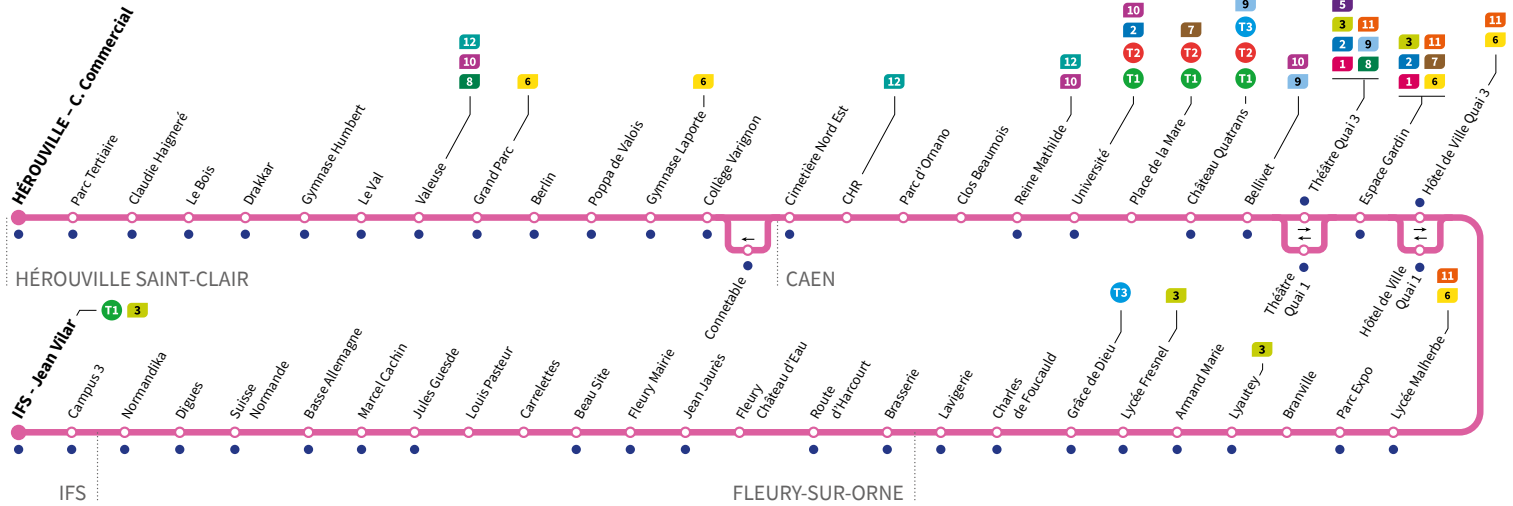

Horaires valables du lundi 30 août 2021 jusqu'au dimanche 26 juin 2022.*

Lundi à vendredi Direction → HÉROUVILLE - Centre Commercial

Retrouvez les horaires en période de vacances scolaires p.7

Jean Vilar	5.14	5.52	6.29	6.40	6.54	7.09	7.19	7.41	7.57	8.16	8.38	9.02	9.23	9.43	10.03	10.23	10.42
Normandika	5.19	5.57	6.34	6.45	6.59	7.14	7.24	7.46	8.02	8.21	8.43	9.07	9.28	9.48	10.08	10.28	10.47
Marcel Cachin	5.23	6.01	6.38	6.49	7.03	7.18	7.28	7.50	8.06	8.25	8.47	9.11	9.32	9.52	10.12	10.32	10.51
Fleury Mairie	5.27	6.05	6.42	6.53	7.08	7.23	7.34	7.56	8.12	8.31	8.53	9.16	9.36	9.56	10.16	10.36	10.55
Grâce de Dieu	5.34	6.12	6.49	7.00	7.15	7.30	7.43	8.05	8.20	8.39	9.01	9.23	9.43	10.03	10.23	10.43	11.02
Lycée Malherbe	5.41	6.19	6.56	7.09	7.24	7.40	7.53	8.14	8.29	8.48	9.09	9.31	9.51	10.11	10.31	10.51	11.10
Théâtre Quai 1	5.45	6.23	7.00	7.15	7.30	7.46	8.00	8.21	8.36	8.55	9.15	9.37	9.57	10.17	10.37	10.56	11.15
Université	5.51	6.29	7.08	7.24	7.39	7.55	8.11	8.32	8.45	9.04	9.23	9.45	10.05	10.25	10.45	11.04	11.23
CHR	5.55	6.33	7.12	7.29	7.44	8.00	8.16	8.37	8.50	9.09	9.28	9.50	10.10	10.30	10.50	11.09	11.28
Collège Varignon	5.58	6.36	7.16	7.33	7.48	8.04	8.20	8.41	8.54	9.13	9.32	9.53	10.14	10.34	10.54	11.13	11.32
Le Val	6.03	6.41	7.21	7.38	7.53	8.10	8.26	8.47	9.00	9.19	9.38	9.59	10.20	10.40	11.00	11.19	11.38
Hérouville C. Commercial	6.07	6.45	7.26	7.43	7.58	8.16	8.32	8.53	9.06	9.24	9.43	10.04	10.25	10.45	11.05	11.24	11.43

Jean Vilar	11.02	11.22	11.42	12.01	12.21	12.41	13.01	13.21	13.40	14.02	14.23	14.43	15.03	15.22	15.42	15.56	16.10
Normandika	11.07	11.27	11.47	12.06	12.26	12.46	13.06	13.26	13.45	14.07	14.28	14.48	15.08	15.27	15.47	16.01	16.15
Marcel Cachin	11.11	11.31	11.51	12.10	12.30	12.50	13.10	13.30	13.49	14.11	14.32	14.52	15.12	15.31	15.51	16.05	16.19
Fleury Mairie	11.15	11.35	11.55	12.15	12.35	12.55	13.15	13.35	13.54	14.15	14.36	14.56	15.16	15.36	15.56	16.10	16.24
Grâce de Dieu	11.22	11.42	12.02	12.22	12.42	13.02	13.23	13.43	14.02	14.22	14.43	15.03	15.23	15.43	16.03	16.17	16.32
Lycée Malherbe	11.30	11.50	12.09	12.29	12.49	13.09	13.30	13.50	14.10	14.30	14.51	15.11	15.31	15.51	16.11	16.25	16.40
Théâtre Quai 1	11.35	11.55	12.15	12.35	12.55	13.15	13.36	13.56	14.16	14.36	14.57	15.17	15.37	15.57	16.17	16.32	16.47
Université	11.42	12.02	12.24	12.44	13.04	13.23	13.44	14.04	14.24	14.44	15.05	15.25	15.47	16.07	16.27	16.42	16.58
CHR	11.47	12.07	12.29	12.49	13.09	13.28	13.49	14.09	14.29	14.49	15.10	15.30	15.53	16.14	16.34	16.49	17.04
Collège Varignon	11.51	12.11	12.33	12.53	13.13	13.32	13.53	14.13	14.33	14.53	15.14	15.34	15.58	16.19	16.39	16.54	17.09
Le Val	11.57	12.17	12.39	12.59	13.18	13.37	13.58	14.18	14.38	14.58	15.19	15.40	16.04	16.25	16.45	17.00	17.16
Hérouville C. Commercial	12.02	12.22	12.44	13.04	13.23	13.42	14.03	14.23	14.43	15.03	15.24	15.45	16.09	16.30	16.50	17.05	17.21