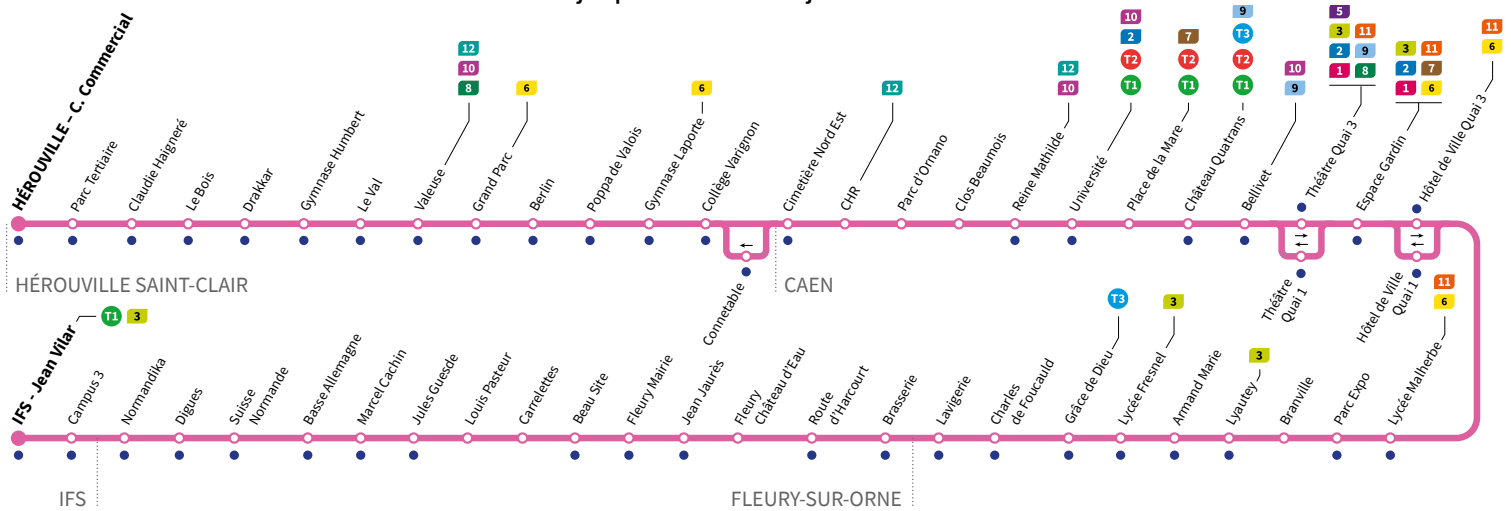

Horaires valables du lundi 30 août 2021 jusqu'au dimanche 26 juin 2022.*

Dimanches et fêtes Direction → IFS - Jean Vilar

Hérouville C. Commercial	8.50	9.54	10.58	12.06	13.10	14.19	15.24	16.33	17.41	18.52	19.57	21.03	22.03	23.08
Le Val	8.56	10.00	11.04	12.12	13.16	14.25	15.30	16.39	17.47	18.58	20.03	21.09	22.09	23.14
Collège Varignon	9.01	10.05	11.09	12.17	13.21	14.30	15.35	16.44	17.52	19.03	20.08	21.14	22.13	23.18
CHR	9.05	10.09	11.13	12.21	13.24	14.33	15.39	16.48	17.55	19.06	20.11	21.17	22.16	23.21
Université	9.09	10.13	11.18	12.25	13.28	14.37	15.43	16.52	17.59	19.10	20.15	21.21	22.19	23.24
Théâtre Quai 3	9.15	10.20	11.25	12.32	13.35	14.43	15.52	17.01	18.09	19.19	20.21	21.27	22.25	23.30
Lycée Malherbe	9.18	10.23	11.29	12.36	13.40	14.48	15.57	17.06	18.14	19.24	20.25	21.31	22.29	23.33
Grâce de Dieu	9.24	10.29	11.36	12.43	13.47	14.56	16.04	17.14	18.22	19.32	20.31	21.37	22.35	23.39
Fleury Mairie	9.30	10.35	11.42	12.49	13.53	15.02	16.10	17.21	18.29	19.39	20.37	21.43	22.41	23.45
Marcel Cachin	9.34	10.39	11.46	12.52	13.56	15.06	16.14	17.25	18.33	19.43	20.41	21.47	22.45	23.48
Normandika	9.38	10.43	11.50	12.56	14.00	15.10	16.18	17.29	18.37	19.47	20.45	21.51	22.49	23.52
Jean Vilar	9.43	10.48	11.55	13.01	14.05	15.15	16.23	17.34	18.42	19.52	20.50	21.56	22.54	23.57

Dimanches et fêtes Direction → HÉROUVILLE - Centre Commercial

Jean Vilar	8.50	9.53	10.59	12.04	13.12	14.15	15.24	16.33	17.43	18.51	20.01	20.59	22.06	23.03
Normandika	8.55	9.58	11.04	12.09	13.17	14.20	15.29	16.38	17.48	18.56	20.06	21.04	22.11	23.08
Marcel Cachin	8.59	10.02	11.08	12.13	13.21	14.24	15.33	16.42	17.52	19.00	20.10	21.08	22.15	23.12
Fleury Mairie	9.03	10.06	11.12	12.17	13.25	14.28	15.37	16.46	17.56	19.04	20.14	21.12	22.19	23.15
Grâce de Dieu	9.10	10.13	11.19	12.24	13.32	14.35	15.44	16.53	18.03	19.10	20.20	21.18	22.25	23.21
Lycée Malherbe	9.17	10.20	11.26	12.30	13.38	14.42	15.51	17.01	18.11	19.17	20.26	21.24	22.31	23.26
Théâtre Quai 1	9.22	10.25	11.31	12.35	13.43	14.48	15.57	17.06	18.16	19.21	20.31	21.29	22.35	23.30
Université	9.28	10.32	11.38	12.44	13.52	14.56	16.05	17.13	18.23	19.28	20.37	21.35	22.41	23.36
CHR	9.32	10.36	11.42	12.50	13.58	15.00	16.09	17.17	18.27	19.33	20.41	21.39	22.45	23.40
Collège Varignon	9.35	10.40	11.46	12.53	14.01	15.04	16.13	17.21	18.31	19.37	20.44	21.42	22.48	23.43
Le Val	9.40	10.45	11.51	12.58	14.06	15.09	16.18	17.26	18.36	19.42	20.49	21.47	22.54	23.49
Hérouville C. Commercial	9.45	10.50	11.56	13.03	14.11	15.14	16.23	17.31	18.41	19.47	20.54	21.52	22.57	23.52