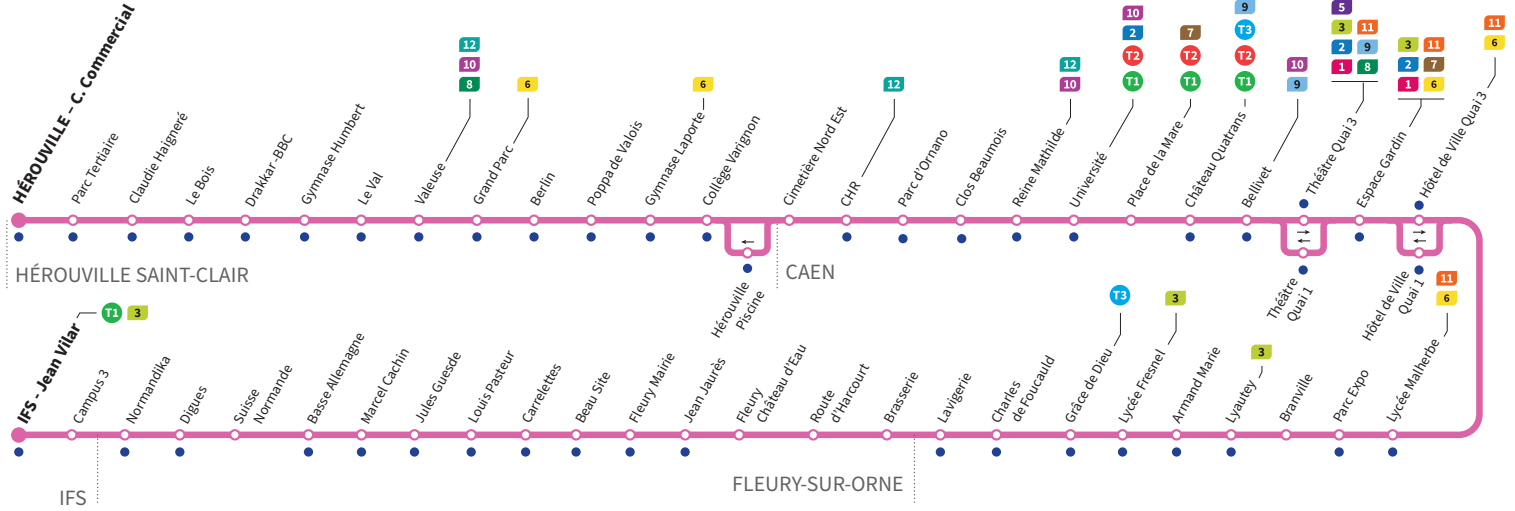

• Arrêt accessible dans les deux sens aux personnes à mobilité réduite.

Horaires valables du lundi 2 septembre 2024 au dimanche 29 juin 2025*

VACANCES SCOLAIRES / Lundi à vendredi Direction → IFS - Jean Vilar

Hérouville C. Commercial	5.21	6.09	6.42	6.59	7.17	7.37	7.56	8.16	8.37	8.58	9.19
Le Val	5.25	6.13	6.46	7.03	7.22	7.42	8.01	8.21	8.42	9.03	9.24
Collège Varignon	5.30	6.18	6.51	7.08	7.27	7.47	8.06	8.26	8.47	9.08	9.29
CHR	5.33	6.21	6.54	7.11	7.31	7.51	8.10	8.31	8.51	9.12	9.32
Université	5.36	6.24	6.58	7.15	7.36	7.56	8.15	8.36	8.56	9.17	9.37
Théâtre Quai 3	5.42	6.30	7.04	7.23	7.44	8.04	8.24	8.45	9.05	9.25	9.45
Lycée Malherbe	5.46	6.34	7.08	7.27	7.48	8.09	8.29	8.50	9.10	9.30	9.50
Grâce de Dieu	5.52	6.40	7.15	7.35	7.56	8.17	8.37	8.57	9.18	9.38	9.59
Fleury Mairie	5.58	6.46	7.22	7.42	8.03	8.24	8.44	9.04	9.25	9.45	10.05
Marcel Cachin	6.01	6.50	7.26	7.46	8.07	8.28	8.48	9.09	9.30	9.50	10.09
Normandika	6.05	6.54	7.30	7.50	8.11	8.32	8.52	9.13	9.34	9.54	10.13
Jean Vilar	6.10	6.59	7.35	7.55	8.16	8.37	8.57	9.18	9.39	9.59	10.18

HORAIRES VACANCES SCOLAIRES

Les lignes de bus circulent avec des horaires spécifiques pendant les vacances scolaires :

- **Toussaint :** du 28 octobre au 3 novembre 2024
- **Noël :** du 21 décembre 2024 au 5 janvier 2025
- **Hiver :** du 8 février au 23 février 2025
- **Printemps :** du 5 avril au 21 avril 2025
- **Ascension :** du 29 mai au 1 juin 2025

Aucun bus ne circule le 1er mai

Hérouville C. Commercial	9.39	9.58	10.18	10.38	10.58	11.18	11.38	11.58	12.18	12.38	12.58	13.17	13.37	13.57	14.16	14.36	14.56
Le Val	9.44	10.03	10.23	10.43	11.03	11.23	11.43	12.03	12.23	12.43	13.03	13.22	13.42	14.02	14.21	14.41	15.01
Collège Varignon	9.49	10.08	10.28	10.48	11.08	11.28	11.48	12.08	12.28	12.48	13.08	13.27	13.47	14.07	14.26	14.46	15.06
CHR	9.52	10.11	10.31	10.51	11.11	11.31	11.51	12.11	12.31	12.51	13.11	13.31	13.51	14.11	14.30	14.50	15.10
Université	9.57	10.16	10.36	10.56	11.16	11.36	11.56	12.16	12.36	12.56	13.16	13.36	13.56	14.16	14.35	14.55	15.15
Théâtre Quai 3	10.05	10.25	10.45	11.05	11.25	11.45	12.05	12.25	12.45	13.05	13.25	13.45	14.05	14.25	14.45	15.05	15.25
Lycée Malherbe	10.10	10.30	10.50	11.10	11.30	11.50	12.10	12.30	12.50	13.10	13.30	13.50	14.10	14.30	14.50	15.10	15.30
Grâce de Dieu	10.19	10.39	10.59	11.19	11.39	11.59	12.19	12.39	12.59	13.18	13.38	13.58	14.18	14.38	14.59	15.19	15.39
Fleury Mairie	10.25	10.45	11.05	11.25	11.45	12.05	12.25	12.45	13.05	13.25	13.45	14.05	14.25	14.45	15.06	15.26	15.46
Marcel Cachin	10.29	10.49	11.09	11.29	11.49	12.09	12.29	12.49	13.09	13.29	13.49	14.10	14.30	14.49	15.10	15.30	15.50
Normandika	10.33	10.53	11.13	11.33	11.53	12.13	12.33	12.53	13.13	13.33	13.53	14.14	14.34	14.53	15.14	15.34	15.54
Jean Vilar	10.38	10.58	11.18	11.38	11.58	12.18	12.38	12.58	13.18	13.38	13.58	14.19	14.39	14.58	15.19	15.39	15.59