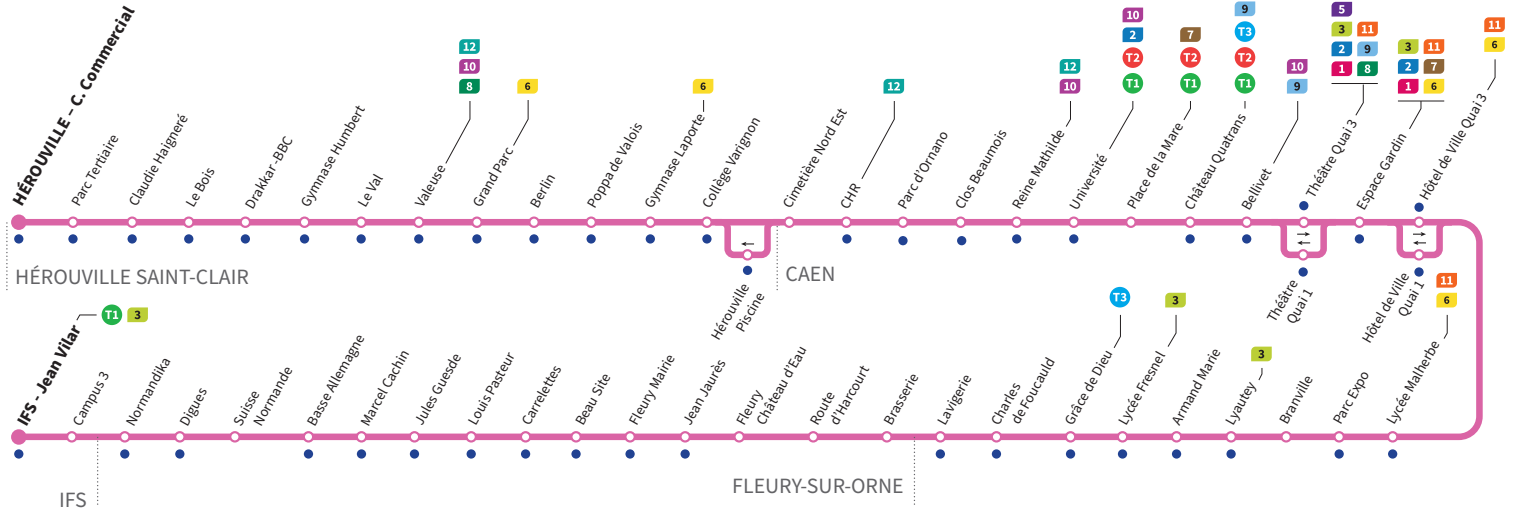

Horaires valables du lundi 2 septembre 2024 au dimanche 29 juin 2025*

Samedi Direction → IFS - Jean Vilar

Hérouville C. Commercial	5.21	6.09	6.55	7.24	7.54	8.24	8.51	9.13	9.33	9.53	10.13	10.33	10.53	11.12	11.32
Le Val	5.26	6.14	7.00	7.29	7.59	8.29	8.56	9.18	9.38	9.58	10.18	10.38	10.58	11.17	11.37
Collège Varignon	5.31	6.19	7.05	7.34	8.04	8.34	9.01	9.23	9.43	10.03	10.23	10.43	11.03	11.22	11.42
CHR	5.34	6.22	7.08	7.37	8.07	8.37	9.04	9.26	9.46	10.06	10.26	10.46	11.06	11.25	11.45
Université	5.38	6.26	7.12	7.42	8.12	8.42	9.09	9.31	9.51	10.11	10.31	10.51	11.11	11.30	11.50
Théâtre Quai 3	5.44	6.32	7.18	7.48	8.18	8.48	9.17	9.39	9.59	10.19	10.39	10.59	11.19	11.39	11.59
Lycée Malherbe	5.47	6.36	7.22	7.52	8.22	8.52	9.21	9.43	10.04	10.24	10.44	11.04	11.24	11.44	12.04
Grâce de Dieu	5.53	6.42	7.28	7.58	8.29	8.59	9.28	9.50	10.11	10.31	10.51	11.11	11.32	11.52	12.12
Fleury Mairie	5.59	6.48	7.34	8.04	8.35	9.05	9.35	9.57	10.18	10.38	10.58	11.18	11.39	11.59	12.19
Marcel Cachin	6.02	6.52	7.38	8.08	8.39	9.09	9.39	10.01	10.22	10.42	11.02	11.22	11.44	12.04	12.24
Normandika	6.06	6.56	7.42	8.12	8.43	9.13	9.43	10.05	10.26	10.46	11.06	11.26	11.48	12.08	12.28
Jean Vilar	6.10	7.00	7.46	8.16	8.47	9.17	9.47	10.09	10.30	10.50	11.10	11.30	11.52	12.12	12.32

Hérouville C. Commercial	11.52	12.13	12.33	12.54	13.13	13.33	13.52	14.11	14.32	14.52	15.09	15.29	15.50	16.09	16.29
Le Val	11.57	12.18	12.38	12.59	13.19	13.39	13.58	14.17	14.38	14.58	15.15	15.34	15.55	16.14	16.34
Collège Varignon	12.02	12.23	12.43	13.04	13.24	13.44	14.03	14.22	14.43	15.03	15.20	15.39	16.00	16.19	16.39
CHR	12.05	12.26	12.46	13.07	13.27	13.47	14.07	14.26	14.46	15.06	15.23	15.42	16.03	16.22	16.43
Université	12.10	12.31	12.51	13.12	13.32	13.52	14.12	14.31	14.51	15.11	15.28	15.48	16.08	16.27	16.48
Théâtre Quai 3	12.19	12.39	12.59	13.19	13.39	13.59	14.19	14.39	14.59	15.19	15.38	15.58	16.18	16.38	16.59
Lycée Malherbe	12.24	12.44	13.04	13.24	13.44	14.04	14.24	14.44	15.05	15.25	15.44	16.04	16.24	16.44	17.05
Grâce de Dieu	12.32	12.51	13.11	13.31	13.51	14.11	14.31	14.51	15.12	15.32	15.51	16.12	16.32	16.52	17.13
Fleury Mairie	12.40	12.58	13.18	13.38	13.58	14.18	14.38	14.58	15.19	15.39	15.58	16.20	16.40	17.00	17.21
Marcel Cachin	12.45	13.02	13.22	13.42	14.02	14.22	14.43	15.03	15.24	15.44	16.03	16.25	16.45	17.05	17.26
Normandika	12.49	13.06	13.26	13.46	14.06	14.26	14.47	15.07	15.28	15.48	16.07	16.29	16.49	17.09	17.30
Jean Vilar	12.53	13.10	13.30	13.50	14.10	14.30	14.51	15.11	15.32	15.52	16.11	16.33	16.53	17.13	17.34