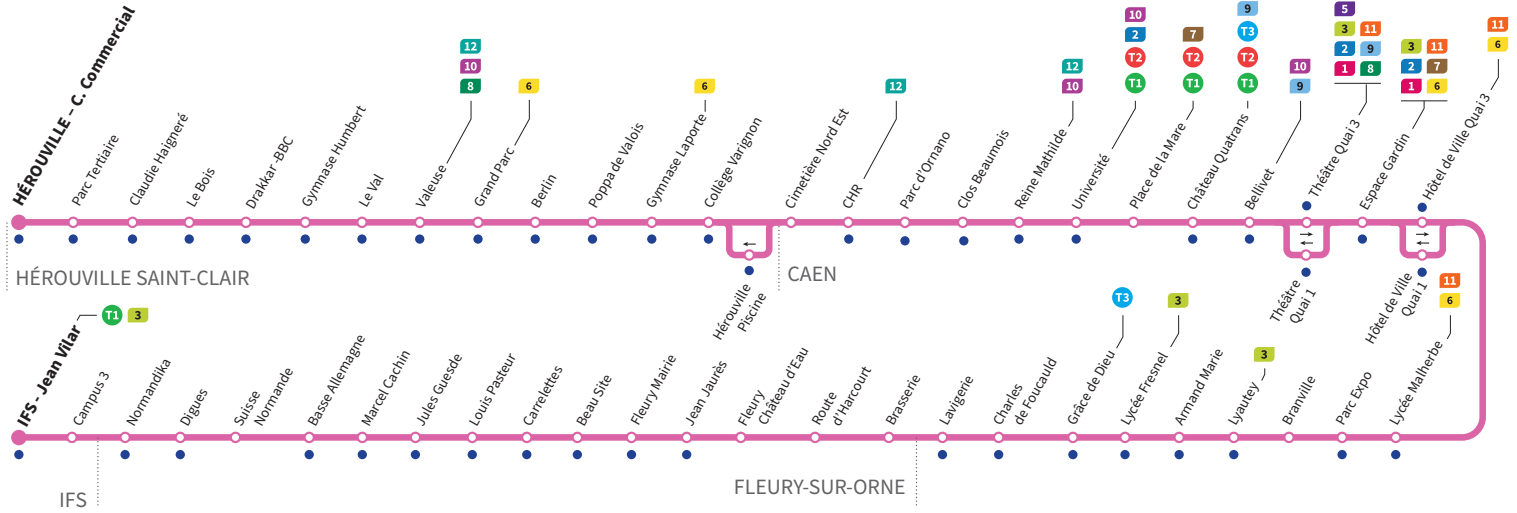

● : Arrêt accessible dans les deux sens aux personnes à mobilité réduite.

Horaires valables du lundi 2 septembre 2024 au dimanche 29 juin 2025*

Samedi Direction → HÉROUVILLE - Centre Commercial

Jean Vilar	5.09	5.53	6.44	7.14	7.44	8.14	8.43	9.04	9.25	9.45	10.05	10.24	10.44	11.04	11.24
Normandika	5.14	5.58	6.49	7.19	7.49	8.19	8.48	9.09	9.30	9.50	10.10	10.29	10.49	11.09	11.29
Marcel Cachin	5.18	6.02	6.53	7.23	7.53	8.23	8.52	9.13	9.34	9.54	10.14	10.33	10.53	11.13	11.33
Fleury Mairie	5.22	6.06	6.57	7.27	7.57	8.27	8.56	9.17	9.38	9.58	10.18	10.37	10.57	11.17	11.37
Grâce de Dieu	5.29	6.13	7.04	7.34	8.04	8.34	9.03	9.24	9.45	10.05	10.25	10.44	11.04	11.24	11.44
Lycée Malherbe	5.36	6.20	7.11	7.41	8.11	8.41	9.10	9.31	9.52	10.12	10.32	10.51	11.11	11.31	11.51
Théâtre Quai 1	5.40	6.24	7.15	7.45	8.15	8.45	9.15	9.36	9.57	10.17	10.37	10.57	11.17	11.37	11.57
Université	5.46	6.30	7.21	7.51	8.21	8.51	9.22	9.43	10.04	10.25	10.45	11.04	11.25	11.45	12.05
CHR	5.50	6.34	7.25	7.55	8.25	8.55	9.26	9.47	10.08	10.29	10.50	11.09	11.30	11.50	12.09
Collège Varignon	5.53	6.37	7.28	7.58	8.29	8.59	9.30	9.51	10.12	10.33	10.53	11.12	11.33	11.54	12.13
Le Val	5.58	6.42	7.33	8.03	8.34	9.04	9.35	9.56	10.17	10.38	10.59	11.18	11.39	12.00	12.19
Hérouville C. Commercial	6.02	6.46	7.37	8.07	8.38	9.08	9.39	10.00	10.20	10.41	11.02	11.21	11.42	12.03	12.22

Jean Vilar	11.44	12.04	12.24	12.45	13.04	13.23	13.43	14.02	14.21	14.41	15.00	15.19	15.40	16.00	16.20
Normandika	11.49	12.09	12.29	12.50	13.09	13.28	13.48	14.07	14.26	14.46	15.05	15.24	15.45	16.05	16.25
Marcel Cachin	11.53	12.13	12.33	12.54	13.13	13.32	13.52	14.11	14.30	14.50	15.09	15.28	15.49	16.09	16.29
Fleury Mairie	11.57	12.17	12.37	12.58	13.18	13.37	13.57	14.16	14.35	14.55	15.14	15.33	15.54	16.14	16.34
Grâce de Dieu	12.04	12.24	12.44	13.05	13.25	13.45	14.05	14.24	14.43	15.03	15.22	15.41	16.02	16.22	16.42
Lycée Malherbe	12.11	12.31	12.51	13.12	13.32	13.52	14.12	14.31	14.51	15.11	15.30	15.49	16.10	16.30	16.50
Théâtre Quai 1	12.17	12.37	12.57	13.17	13.37	13.57	14.17	14.36	14.56	15.16	15.35	15.54	16.15	16.35	16.55
Université	12.24	12.44	13.04	13.24	13.44	14.04	14.26	14.45	15.05	15.25	15.44	16.03	16.24	16.44	17.06
CHR	12.28	12.48	13.08	13.28	13.48	14.08	14.31	14.50	15.10	15.30	15.49	16.08	16.29	16.49	17.11
Collège Varignon	12.32	12.52	13.12	13.32	13.52	14.12	14.35	14.54	15.13	15.33	15.52	16.11	16.33	16.53	17.15
Le Val	12.38	12.58	13.18	13.38	13.58	14.18	14.41	15.00	15.19	15.39	15.58	16.18	16.40	16.59	17.21
Hérouville C. Commercial	12.41	13.01	13.21	13.41	14.01	14.21	14.44	15.03	15.22	15.42	16.01	16.22	16.44	17.02	17.24