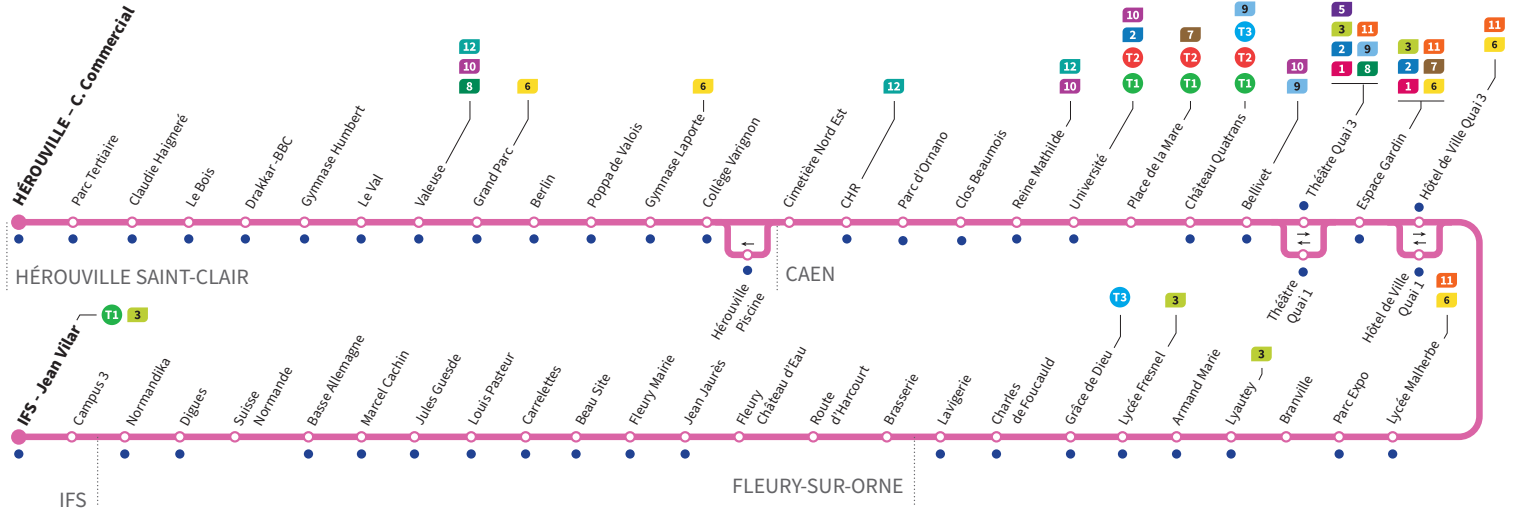

● : Arrêt accessible dans les deux sens aux personnes à mobilité réduite.

Horaires valables du lundi 2 septembre 2024 au dimanche 29 juin 2025*

Lundi à vendredi Direction → IFS - Jean Vilar

Retrouvez les horaires en période de vacances scolaires p.6

Hérouville C. Commercial	5.21	6.09	6.35	6.52	7.04	7.18	7.33	7.48	8.08	8.29	8.51	9.14	9.35	9.56	10.16	10.37	10.57
Le Val	5.26	6.14	6.40	6.57	7.10	7.24	7.39	7.55	8.15	8.35	8.57	9.19	9.40	10.01	10.21	10.42	11.02
Collège Varignon	5.32	6.20	6.46	7.03	7.17	7.31	7.46	8.02	8.22	8.42	9.04	9.26	9.47	10.08	10.28	10.48	11.08
CHR	5.35	6.23	6.49	7.07	7.21	7.35	7.50	8.06	8.26	8.46	9.08	9.29	9.50	10.11	10.31	10.51	11.11
Université	5.39	6.27	6.54	7.12	7.27	7.42	7.57	8.13	8.33	8.53	9.14	9.35	9.55	10.16	10.36	10.56	11.16
Théâtre Quai 3	5.45	6.33	7.00	7.20	7.35	7.50	8.05	8.22	8.42	9.02	9.22	9.43	10.04	10.25	10.45	11.05	11.25
Lycée Malherbe	5.48	6.37	7.04	7.24	7.40	7.55	8.10	8.27	8.47	9.07	9.27	9.48	10.09	10.30	10.50	11.10	11.30
Grâce de Dieu	5.54	6.43	7.12	7.32	7.48	8.03	8.19	8.36	8.56	9.16	9.36	9.56	10.17	10.39	10.59	11.19	11.39
Fleury Mairie	5.59	6.49	7.19	7.39	7.55	8.10	8.26	8.43	9.03	9.22	9.42	10.02	10.23	10.45	11.05	11.25	11.45
Marcel Cachin	6.02	6.52	7.23	7.43	7.59	8.14	8.30	8.47	9.07	9.26	9.46	10.06	10.27	10.49	11.09	11.29	11.49
Normandika	6.06	6.56	7.27	7.47	8.03	8.18	8.34	8.51	9.11	9.30	9.50	10.10	10.31	10.53	11.13	11.33	11.53
Jean Vilar	6.10	7.00	7.31	7.51	8.07	8.22	8.38	8.55	9.15	9.34	9.54	10.14	10.35	10.57	11.17	11.37	11.57

Hérouville C. Commercial	11.16	11.36	11.56	12.16	12.35	12.55	13.15	13.35	13.55	14.15	14.36	14.55	15.15	15.29	15.44	15.59	16.13
Le Val	11.21	11.41	12.01	12.21	12.40	13.00	13.20	13.40	14.00	14.20	14.41	15.00	15.20	15.34	15.49	16.04	16.18
Collège Varignon	11.27	11.47	12.07	12.27	12.46	13.06	13.26	13.47	14.07	14.27	14.47	15.06	15.26	15.41	15.56	16.11	16.25
CHR	11.30	11.50	12.10	12.30	12.49	13.09	13.29	13.50	14.10	14.30	14.50	15.10	15.30	15.45	16.00	16.15	16.29
Université	11.36	11.56	12.16	12.36	12.55	13.15	13.35	13.56	14.16	14.36	14.56	15.16	15.36	15.51	16.06	16.21	16.36
Théâtre Quai 3	11.45	12.05	12.25	12.45	13.05	13.25	13.45	14.05	14.25	14.45	15.05	15.25	15.45	16.00	16.15	16.30	16.45
Lycée Malherbe	11.50	12.10	12.30	12.50	13.10	13.30	13.50	14.10	14.30	14.50	15.10	15.30	15.50	16.05	16.20	16.36	16.51
Grâce de Dieu	11.59	12.19	12.39	12.59	13.19	13.39	13.59	14.19	14.39	14.59	15.19	15.39	15.59	16.15	16.30	16.46	17.01
Fleury Mairie	12.05	12.25	12.45	13.05	13.25	13.45	14.05	14.25	14.46	15.06	15.26	15.46	16.06	16.23	16.38	16.55	17.10
Marcel Cachin	12.09	12.29	12.49	13.09	13.29	13.49	14.09	14.29	14.50	15.10	15.30	15.50	16.11	16.28	16.43	17.01	17.16
Normandika	12.13	12.33	12.53	13.13	13.33	13.53	14.13	14.33	14.54	15.14	15.34	15.54	16.15	16.32	16.47	17.05	17.20
Jean Vilar	12.17	12.37	12.57	13.17	13.37	13.57	14.17	14.37	14.58	15.18	15.38	15.58	16.19	16.37	16.52	17.10	17.25