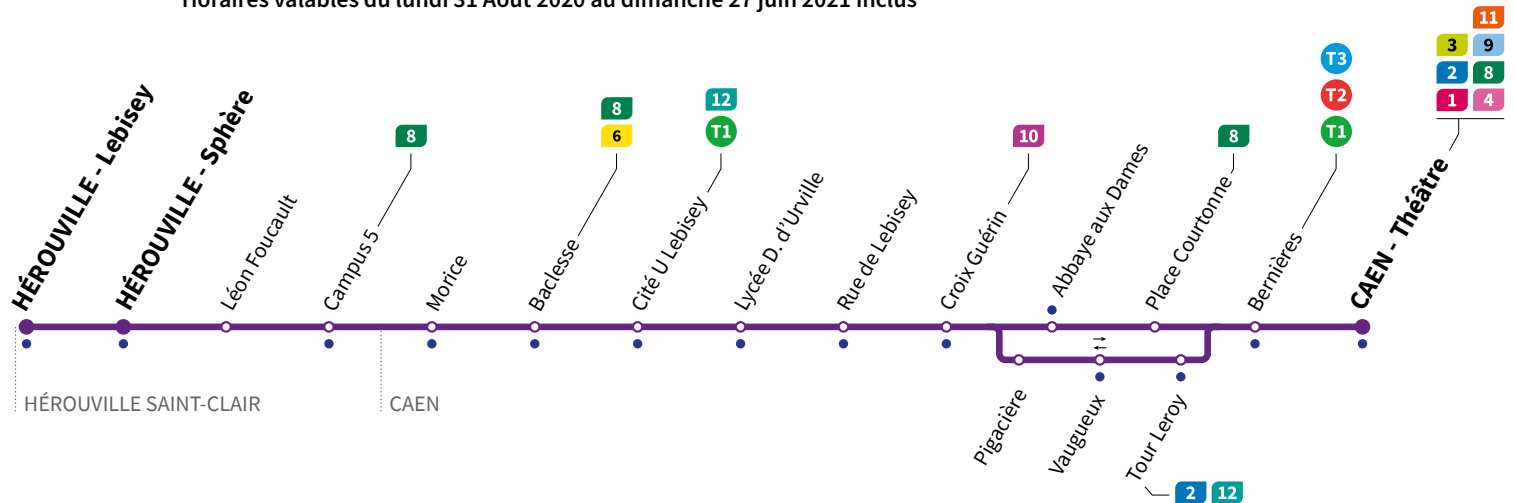

Horaires valables du lundi 31 Août 2020 au dimanche 27 juin 2021 inclus*

Samedi Direction → HÉROUVILLE - Sphère

Théâtre Quai 1	5.40	5.48	6.00	6.15	6.30	6.50	7.11	7.32	7.53	8.13	8.34	8.53	9.13	9.33	9.53
Tour Leroy	5.43	5.51	6.03	6.18	6.33	6.53	7.14	7.35	7.56	8.16	8.37	8.56	9.16	9.36	9.56
Croix Guérin	5.45	5.53	6.05	6.20	6.35	6.55	7.16	7.37	7.58	8.18	8.39	8.58	9.18	9.38	9.58
Cité U Lebisey	5.47	5.55	6.07	6.22	6.37	6.57	7.18	7.39	8.00	8.20	8.41	9.00	9.20	9.40	10.00
Sphère	5.52	6.00	6.12	6.27	6.42	7.02	7.23	7.44	8.05	8.25	8.46	9.05	9.25	9.45	10.05
Lebisey								8.08							

Théâtre Quai 1	10.13	10.33	10.51	11.13	11.28	11.53	12.07	12.23	12.35	12.51	13.01	13.13	13.29	13.44	13.56
Tour Leroy	10.16	10.36	10.54	11.16	11.32	11.57	12.11	12.27	12.39	12.55	13.05	13.17	13.33	13.48	14.00
Croix Guérin	10.18	10.38	10.56	11.18	11.34	11.59	12.13	12.29	12.41	12.57	13.07	13.19	13.35	13.50	14.02
Cité U Lebisey	10.21	10.41	10.59	11.21	11.38	12.03	12.17	12.33	12.44	13.00	13.10	13.22	13.38	13.53	14.05
Sphère	10.26	10.46	11.04	11.26	11.43	12.08	12.22	12.38	12.49	13.05	13.15	13.27	13.43	13.58	14.10
Lebisey							12.25					13.30			

Horaires valables du lundi 31 Août 2020 au dimanche 27 juin 2021 inclus*

Dimanches et fêtes : Direction → CAEN - Théâtre

Sphère	10.30	11.07	11.40	12.19	12.54	13.31	13.50	14.06	14.25	14.44	15.01	15.19
Cité U Lebisey	10.35	11.12	11.45	12.24	12.59	13.36	13.55	14.11	14.30	14.49	15.06	15.24
Croix Guérin	10.38	11.15	11.48	12.27	13.02	13.39	13.58	14.14	14.33	14.52	15.09	15.27
Bellivet	10.41	11.18	11.51	12.30	13.05	13.42	14.01	14.17	14.36	14.55	15.12	15.30
Théâtre Quai 3	10.45	11.22	11.55	12.34	13.09	13.46	14.05	14.21	14.40	14.59	15.16	15.34