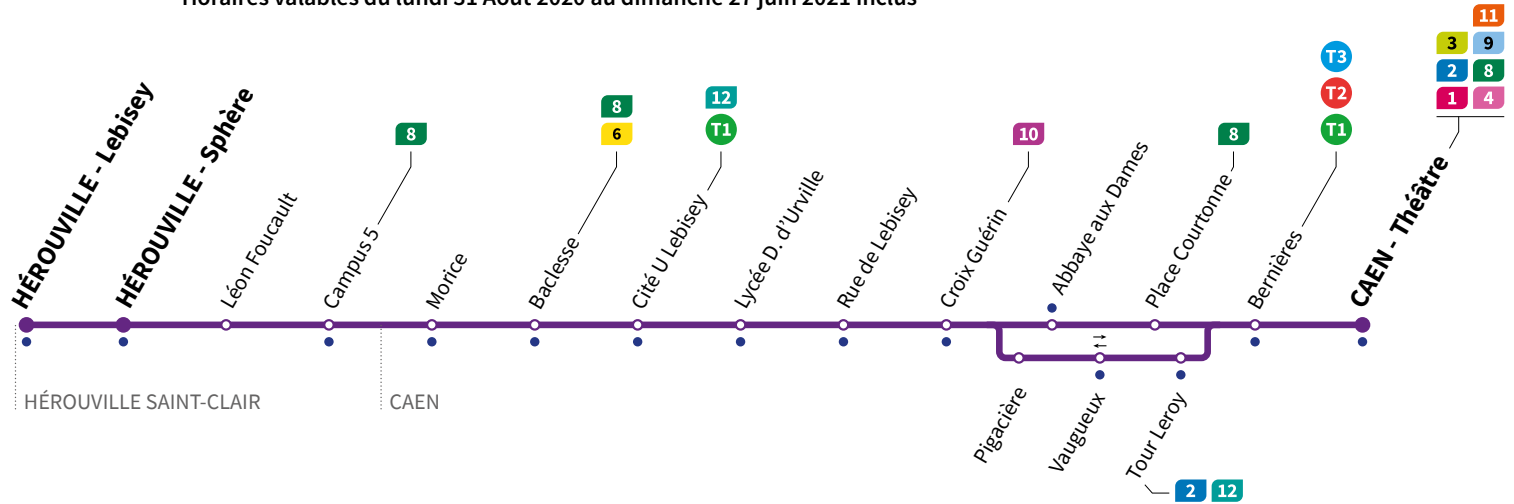

Horaires valables du lundi 31 Août 2020 au dimanche 27 juin 2021 inclus*

VACANCES SCOLAIRES / Lundi à vendredi : Direction → HÉROUVILLE - Sphère

Théâtre Quai 1	5.40	5.47	5.56	6.14	6.29	6.48	7.03	7.26	7.41
Tour Leroy	5.43	5.50	5.59	6.17	6.32	6.52	7.07	7.30	7.45
Croix Guérin	5.45	5.52	6.01	6.19	6.34	6.54	7.09	7.33	7.49
Cité U Lebisey	5.47	5.54	6.03	6.21	6.36	6.56	7.11	7.38	7.55
Sphère	5.52	5.59	6.08	6.26	6.41	7.01	7.16	7.43	8.02
Lebisey								8.05	

HORAIRES
VACANCES SCOLAIRES

Les lignes de bus circulent
avec des horaires spécifiques
pendant les vacances scolaires :

Toussaint : du 26/10 au 01/11 2020
(seulement la deuxième semaine)

Noël : du 21/12 2020 au 03/01 2021

Hiver : du 22/02 au 07/03 2021

Printemps : du 26/04 au 09/05 2021

Aucun bus ne circule le 1er mai

Théâtre Quai 1	7.54	8.13	8.35	8.48	9.04	9.19	9.32	9.44	10.00	10.11	10.23	10.39	10.50	11.02	11.18
Tour Leroy	7.58	8.17	8.39	8.52	9.08	9.23	9.36	9.48	10.04	10.15	10.27	10.43	10.54	11.06	11.22
Croix Guérin	8.02	8.21	8.42	8.55	9.10	9.25	9.38	9.50	10.06	10.17	10.29	10.45	10.56	11.08	11.24
Cité U Lebisey	8.08	8.27	8.47	9.00	9.14	9.29	9.41	9.53	10.09	10.20	10.32	10.48	11.00	11.12	11.28
Sphère	8.15	8.34	8.54	9.07	9.19	9.34	9.46	9.58	10.14	10.25	10.37	10.53	11.05	11.17	11.33
Lebisey	8.18														

Théâtre Quai 1	11.32	11.47	12.01	12.13	12.32	12.46	12.59	13.12	13.27	13.40	13.57	14.10	14.22	14.38	14.50
Tour Leroy	11.36	11.51	12.05	12.17	12.36	12.50	13.03	13.16	13.31	13.44	14.01	14.14	14.26	14.42	14.54
Croix Guérin	11.38	11.54	12.08	12.20	12.38	12.52	13.05	13.18	13.33	13.47	14.04	14.16	14.28	14.44	14.56
Cité U Lebisey	11.42	11.58	12.12	12.24	12.42	12.56	13.09	13.22	13.37	13.51	14.08	14.20	14.32	14.48	15.00
Sphère	11.47	12.03	12.17	12.29	12.47	13.01	13.14	13.27	13.42	13.56	14.13	14.25	14.37	14.53	15.05
Lebisey				12.32				13.30							

Théâtre Quai 1	15.02	15.19	15.33	15.47	16.02	16.16	16.30	16.45	17.02	17.18	17.36	17.51	18.14	18.28	18.43
Tour Leroy	15.06	15.23	15.37	15.51	16.06	16.20	16.34	16.49	17.06	17.23	17.41	17.56	18.18	18.32	18.47
Croix Guérin	15.09	15.26	15.40	15.54	16.09	16.23	16.37	16.52	17.09	17.26	17.44	17.59	18.21	18.35	18.50
Cité U Lebisey	15.13	15.30	15.44	15.58	16.13	16.27	16.42	16.57	17.14	17.31	17.49	18.04	18.25	18.39	18.54
Sphère	15.18	15.35	15.49	16.03	16.18	16.32	16.48	17.03	17.20	17.38	17.55	18.10	18.30	18.44	18.59
Lebisey										17.41		18.13			

Théâtre Quai 1	18.56	19.14	19.38	19.57	20.18	20.36	20.55	21.12	21.31	21.47	22.05	22.21	22.50	23.18	0.32
Tour Leroy	19.00	19.18	19.42	20.01	20.22	20.39	20.58	21.15	21.34	21.50	22.08	22.24	22.53	23.21	0.35
Croix Guérin	19.03	19.21	19.44	20.03	20.24	20.41	21.00	21.17	21.36	21.52	22.10	22.26	22.55	23.23	0.37
Cité U Lebisey	19.07	19.25	19.48	20.06	20.27	20.44	21.03	21.20	21.39	21.55	22.13	22.28	22.57	23.25	0.39
Sphère	19.12	19.30	19.53	20.11	20.32	20.49	21.08	21.25	21.44	22.00	22.18	22.33	23.02	23.30	0.44
Lebisey