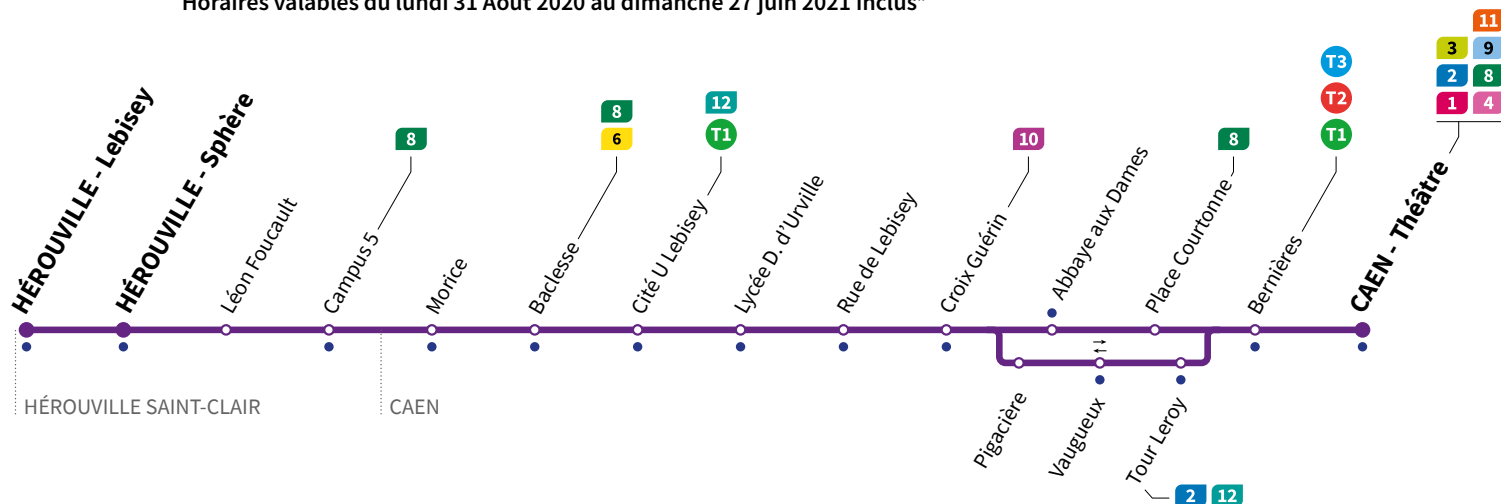

Horaires valables du lundi 31 Août 2020 au dimanche 27 juin 2021 inclus*

Lundi à vendredi : Direction → CAEN - Théâtre

Retrouvez les horaires en période de vacances scolaires p.6

Lebisey										7.41	7.59	8.12	8.23		
Sphère	5.59	6.11	6.24	6.37	6.48	7.00	7.12	7.23	7.32	7.44	8.02	8.15	8.26	8.41	8.52
Cité U Lebisey	6.04	6.16	6.29	6.42	6.53	7.05	7.17	7.28	7.37	7.51	8.09	8.22	8.33	8.48	8.57
Croix Guérin	6.06	6.19	6.32	6.45	6.56	7.08	7.20	7.31	7.40	7.55	8.13	8.26	8.37	8.52	9.01
Place Courtonne	6.09	6.22	6.35	6.48	6.59	7.12	7.24	7.35	7.44	7.59	8.17	8.30	8.41	8.56	9.05
Théâtre Quai 3	6.12	6.25	6.38	6.51	7.02	7.17	7.29	7.40	7.49	8.04	8.22	8.35	8.46	9.01	9.10

Lebisey															
Sphère	9.06	9.24	9.33	9.46	10.03	10.17	10.31	10.45	10.58	11.15	11.27	11.38	11.47	11.57	12.09
Cité U Lebisey	9.11	9.29	9.38	9.51	10.08	10.22	10.36	10.50	11.03	11.20	11.32	11.44	11.53	12.03	12.15
Croix Guérin	9.15	9.33	9.42	9.55	10.12	10.26	10.40	10.54	11.07	11.24	11.36	11.48	11.57	12.07	12.19
Place Courtonne	9.19	9.37	9.46	9.59	10.16	10.30	10.44	10.58	11.11	11.28	11.40	11.52	12.01	12.11	12.23
Théâtre Quai 3	9.23	9.41	9.50	10.03	10.20	10.34	10.48	11.02	11.15	11.32	11.44	11.56	12.05	12.15	12.27

Horaires valables du lundi 31 Août 2020 au dimanche 27 juin 2021 inclus*

Dimanches et fêtes : Direction → CAEN - Théâtre

Sphère	10.30	11.07	11.40	12.19	12.54	13.31	13.50	14.06	14.25	14.44	15.01	15.19
Cité U Lebisey	10.35	11.12	11.45	12.24	12.59	13.36	13.55	14.11	14.30	14.49	15.06	15.24
Croix Guérin	10.38	11.15	11.48	12.27	13.02	13.39	13.58	14.14	14.33	14.52	15.09	15.27
Bellivet	10.41	11.18	11.51	12.30	13.05	13.42	14.01	14.17	14.36	14.55	15.12	15.30
Théâtre Quai 3	10.45	11.22	11.55	12.34	13.09	13.46	14.05	14.21	14.40	14.59	15.16	15.34