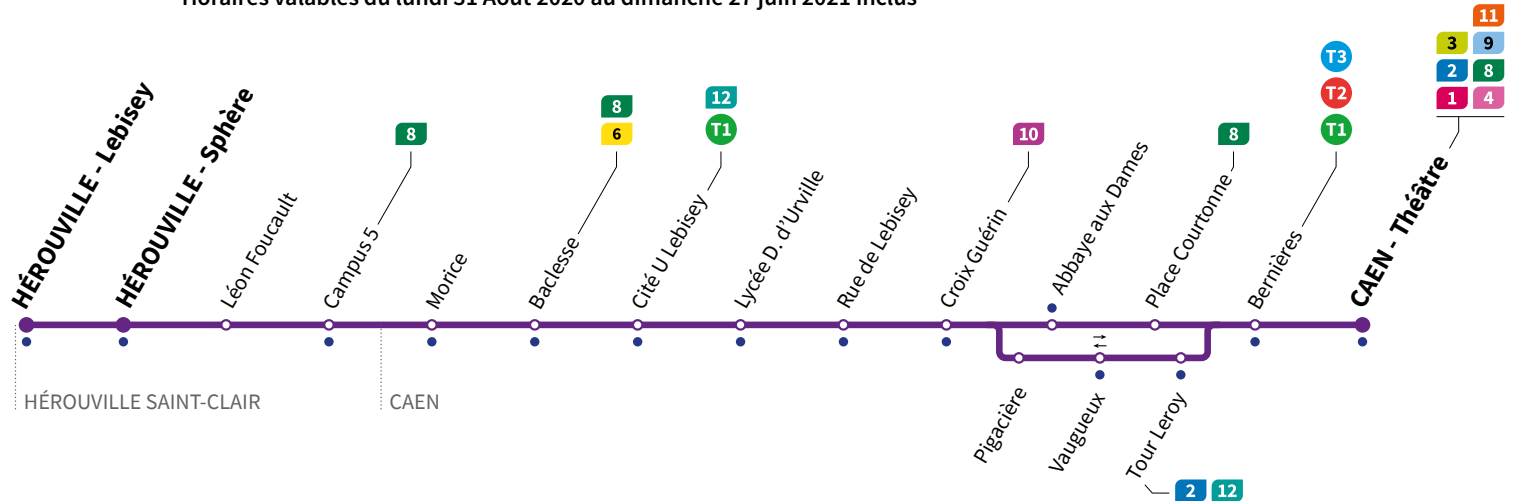

Horaires valables du lundi 31 Août 2020 au dimanche 27 juin 2021 inclus*

Samedi Direction → HÉROUVILLE - Sphère

Théâtre Quai 1	5.40	5.48	6.00	6.15	6.30	6.50	7.11	7.32	7.53	8.13	8.34	8.53	9.13	9.33	9.53
Tour Leroy	5.43	5.51	6.03	6.18	6.33	6.53	7.14	7.35	7.56	8.16	8.37	8.56	9.16	9.36	9.56
Croix Guérin	5.45	5.53	6.05	6.20	6.35	6.55	7.16	7.37	7.58	8.18	8.39	8.58	9.18	9.38	9.58
Cité U Lebisey	5.47	5.55	6.07	6.22	6.37	6.57	7.18	7.39	8.00	8.20	8.41	9.00	9.20	9.40	10.00
Sphère	5.52	6.00	6.12	6.27	6.42	7.02	7.23	7.44	8.05	8.25	8.46	9.05	9.25	9.45	10.05
Lebisey								8.08							

Théâtre Quai 1	10.13	10.33	10.51	11.13	11.28	11.53	12.07	12.23	12.35	12.51	13.01	13.13	13.29	13.44	13.56
Tour Leroy	10.16	10.36	10.54	11.16	11.32	11.57	12.11	12.27	12.39	12.55	13.05	13.17	13.33	13.48	14.00
Croix Guérin	10.18	10.38	10.56	11.18	11.34	11.59	12.13	12.29	12.41	12.57	13.07	13.19	13.35	13.50	14.02
Cité U Lebisey	10.21	10.41	10.59	11.21	11.38	12.03	12.17	12.33	12.44	13.00	13.10	13.22	13.38	13.53	14.05
Sphère	10.26	10.46	11.04	11.26	11.43	12.08	12.22	12.38	12.49	13.05	13.15	13.27	13.43	13.58	14.10
Lebisey							12.25					13.30			

Théâtre Quai 1	14.10	14.23	14.34	14.52	15.12	15.29	15.51	16.11	16.30	16.52	17.11	17.33	17.52	18.14	18.38
Tour Leroy	14.14	14.27	14.38	14.56	15.16	15.33	15.55	16.15	16.34	16.56	17.15	17.37	17.56	18.18	18.42
Croix Guérin	14.16	14.29	14.40	14.58	15.18	15.35	15.57	16.17	16.36	16.58	17.17	17.39	17.58	18.20	18.44
Cité U Lebisey	14.19	14.32	14.43	15.01	15.21	15.38	16.00	16.21	16.40	17.02	17.21	17.43	18.02	18.24	18.48
Sphère	14.24	14.37	14.48	15.06	15.26	15.43	16.05	16.26	16.45	17.07	17.26	17.48	18.07	18.29	18.53
Lebisey													18.10		

Théâtre Quai 1	18.55	19.19	19.36	19.58	20.13	20.34	20.49	21.09	21.25	21.44	22.01	23.15	0.40
Tour Leroy	18.59	19.23	19.39	20.01	20.16	20.37	20.52	21.12	21.28	21.47	22.04	23.18	0.43
Croix Guérin	19.01	19.25	19.41	20.03	20.18	20.39	20.54	21.14	21.30	21.49	22.06	23.20	0.45
Cité U Lebisey	19.05	19.29	19.44	20.06	20.21	20.42	20.57	21.17	21.32	21.51	22.08	23.22	0.47
Sphère	19.10	19.34	19.49	20.11	20.26	20.47	21.02	21.22	21.37	21.56	22.13	23.27	0.52
Lebisey