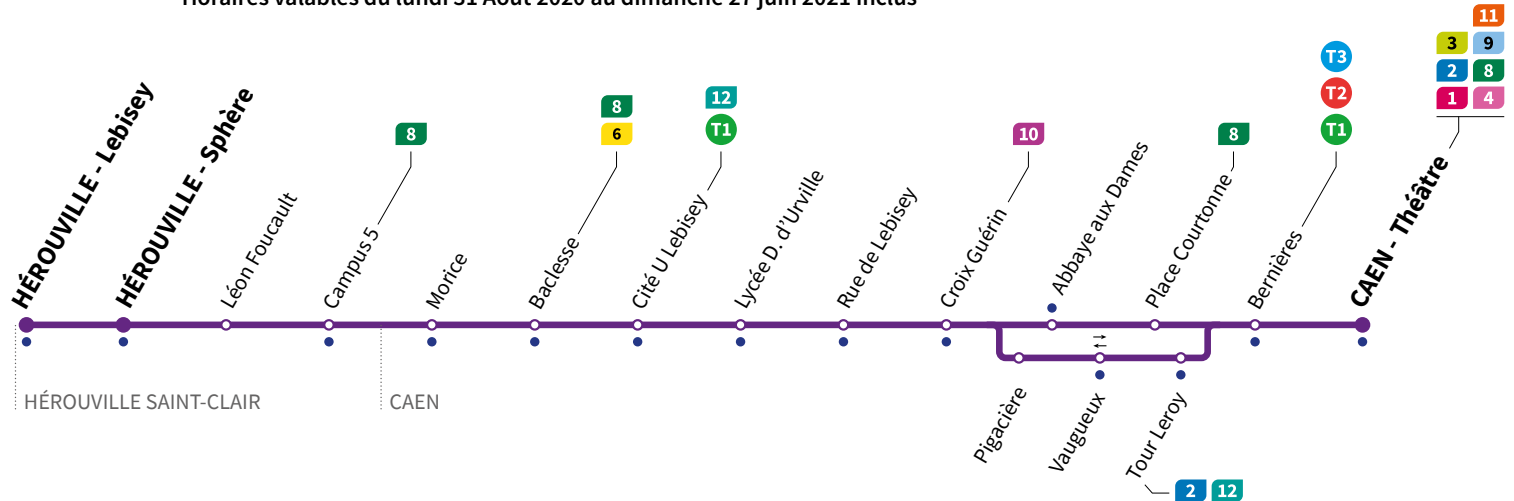

Horaires valables du lundi 31 Août 2020 au dimanche 27 juin 2021 inclus*

Samedi Direction → CAEN - Théâtre

Lebisey								8.14							
Sphère	6.00	6.15	6.35	6.55	7.15	7.35	7.55	8.17	8.35	8.55	9.15	9.35	9.55	10.15	10.33
Cité U Lebisey	6.05	6.20	6.40	7.00	7.20	7.40	8.00	8.22	8.40	9.00	9.20	9.40	10.00	10.20	10.38
Croix Guérin	6.07	6.22	6.42	7.02	7.23	7.43	8.03	8.25	8.43	9.03	9.23	9.43	10.03	10.23	10.41
Place Courtonne	6.10	6.25	6.45	7.05	7.26	7.46	8.06	8.28	8.46	9.06	9.26	9.46	10.06	10.27	10.45
Théâtre Quai 3	6.13	6.28	6.48	7.08	7.30	7.50	8.10	8.32	8.50	9.10	9.30	9.50	10.10	10.31	10.49

Lebisey							12.30						13.35		
Sphère	10.55	11.10	11.35	11.49	12.05	12.17	12.33	12.43	12.55	13.11	13.26	13.38	13.52	14.05	14.16
Cité U Lebisey	11.00	11.15	11.40	11.54	12.10	12.22	12.38	12.48	13.00	13.16	13.31	13.43	13.57	14.10	14.21
Croix Guérin	11.03	11.18	11.43	11.57	12.13	12.25	12.41	12.51	13.03	13.19	13.34	13.46	14.00	14.13	14.24
Place Courtonne	11.07	11.22	11.47	12.01	12.17	12.29	12.45	12.55	13.07	13.23	13.38	13.50	14.04	14.17	14.28
Théâtre Quai 3	11.11	11.26	11.51	12.05	12.21	12.33	12.49	12.59	13.11	13.27	13.42	13.54	14.08	14.21	14.32

Lebisey													18.15		
Sphère	14.34	14.54	15.10	15.32	15.51	16.11	16.32	16.51	17.13	17.32	17.54	18.18	18.35	18.59	19.17
Cité U Lebisey	14.39	14.59	15.15	15.37	15.56	16.16	16.37	16.56	17.18	17.37	17.59	18.23	18.40	19.04	19.22
Croix Guérin	14.42	15.02	15.18	15.40	15.59	16.19	16.40	16.59	17.21	17.40	18.02	18.26	18.43	19.07	19.25
Place Courtonne	14.46	15.06	15.22	15.44	16.03	16.23	16.44	17.03	17.25	17.44	18.06	18.30	18.47	19.11	19.29
Théâtre Quai 3	14.50	15.10	15.27	15.49	16.08	16.28	16.50	17.09	17.31	17.50	18.12	18.36	18.53	19.17	19.34

Lebisey															
Sphère	19.40	19.55	20.17	20.33	20.53	21.09	21.28	21.45	22.00						
Cité U Lebisey	19.45	20.00	20.22	20.38	20.58	21.14	21.33	21.50	22.05						
Croix Guérin	19.48	20.03	20.25	20.41	21.01	21.17	21.36	21.53	22.08						
Place Courtonne	19.52	20.07	20.28	20.44	21.04	21.20	21.39	21.56	22.11						
Théâtre Quai 3	19.56	20.11	20.32	20.47	21.07	21.23	21.42	21.59	22.14