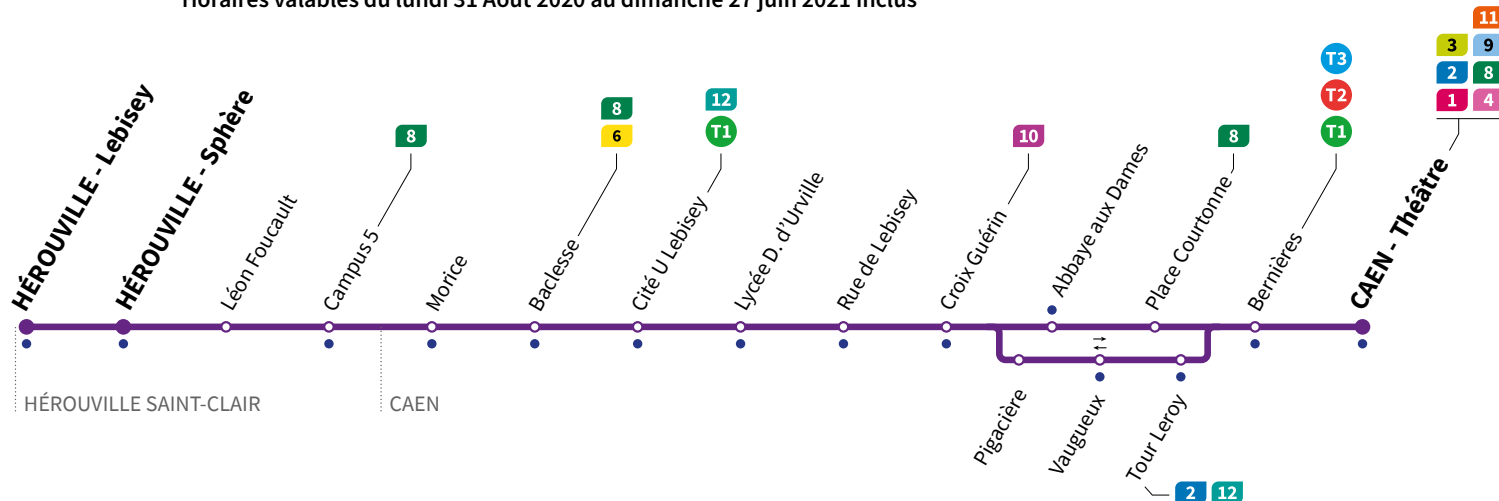

Horaires valables du lundi 31 Août 2020 au dimanche 27 juin 2021 inclus*

Dimanches et fêtes : Direction → CAEN - Théâtre

Sphère	10.30	11.07	11.40	12.19	12.54	13.31	13.50	14.06	14.25	14.44	15.01	15.19
Cité U Lebisey	10.35	11.12	11.45	12.24	12.59	13.36	13.55	14.11	14.30	14.49	15.06	15.24
Croix Guérin	10.38	11.15	11.48	12.27	13.02	13.39	13.58	14.14	14.33	14.52	15.09	15.27
Bellivet	10.41	11.18	11.51	12.30	13.05	13.42	14.01	14.17	14.36	14.55	15.12	15.30
Théâtre Quai 3	10.45	11.22	11.55	12.34	13.09	13.46	14.05	14.21	14.40	14.59	15.16	15.34

Sphère	15.39	15.56	16.14	16.31	17.08	17.43	18.20	18.55	21.00	22.00	23.05	
Cité U Lebisey	15.44	16.01	16.19	16.36	17.13	17.48	18.25	19.00	21.04	22.04	23.09	
Croix Guérin	15.47	16.04	16.22	16.39	17.16	17.51	18.28	19.03	21.07	22.07	23.12	
Bellivet	15.50	16.07	16.25	16.42	17.19	17.54	18.31	19.06	21.11	22.11	23.16	
Théâtre Quai 3	15.54	16.11	16.29	16.46	17.23	17.58	18.35	19.10	21.14	22.14	23.19	

Dimanches et fêtes : Direction → HÉROUVILLE - Sphère

Théâtre Quai 1	10.47	11.24	11.59	12.36	13.11	13.48	14.07	14.23	14.45	15.01	15.21	15.36
Bellivet	10.51	11.28	12.03	12.40	13.15	13.52	14.11	14.27	14.49	15.05	15.25	15.40
Croix Guérin	10.53	11.30	12.05	12.42	13.17	13.54	14.13	14.29	14.51	15.07	15.27	15.42
Cité U Lebisey	10.56	11.33	12.08	12.45	13.20	13.57	14.16	14.32	14.54	15.10	15.30	15.45
Sphère	11.01	11.38	12.13	12.50	13.25	14.02	14.21	14.37	14.59	15.15	15.35	15.50

Horaires valables du lundi 31 Août 2020 au dimanche 27 juin 2021 inclus*

VACANCES SCOLAIRES / Lundi à vendredi : Direction → CAEN - Théâtre

Lebisey									8.10
Sphère	5.59	6.14	6.32	6.47	7.07	7.22	7.32	7.51	8.13
Cité U Lebisey	6.04	6.19	6.37	6.52	7.12	7.27	7.39	7.58	8.20
Croix Guérin	6.06	6.21	6.40	6.55	7.15	7.30	7.43	8.02	8.24
Place Courtonne	6.09	6.24	6.43	6.58	7.19	7.34	7.47	8.06	8.28
Théâtre Quai 3	6.12	6.27	6.46	7.01	7.24	7.39	7.52	8.11	8.33