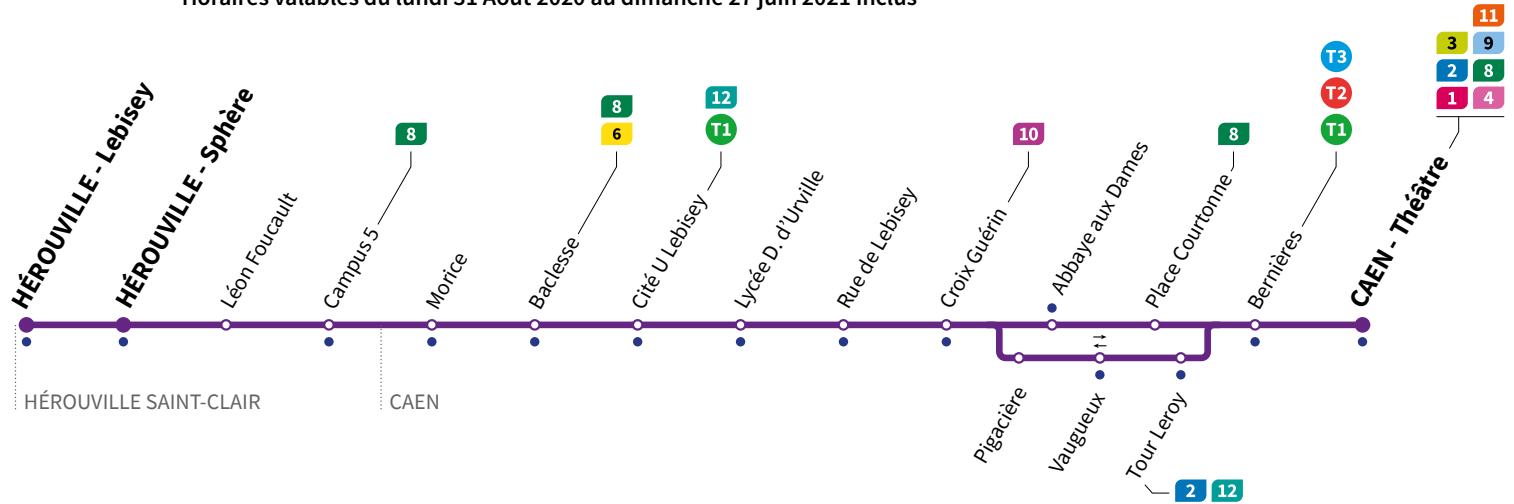

Horaires valables du lundi 31 Août 2020 au dimanche 27 juin 2021 inclus*

Lundi à vendredi : Direction → HÉROUVILLE - Sphère

Retrouvez les horaires en période de vacances scolaires p.7

Théâtre Quai 1	5.40	5.50	6.00	6.14	6.27	6.40	6.53	7.04	7.19	7.31	7.42	7.54	8.06	8.24	8.37	8.48
Tour Leroy	5.43	5.53	6.03	6.17	6.30	6.43	6.57	7.08	7.23	7.35	7.46	7.58	8.10	8.28	8.41	8.52
Croix Guérin	5.45	5.55	6.05	6.19	6.32	6.45	6.59	7.10	7.25	7.38	7.50	8.02	8.14	8.31	8.44	8.55
Cité U Lebisey	5.47	5.57	6.07	6.21	6.34	6.47	7.01	7.12	7.28	7.43	7.56	8.08	8.20	8.36	8.49	9.00
Sphère	5.52	6.02	6.12	6.26	6.39	6.52	7.06	7.17	7.33	7.48	8.03	8.15	8.27	8.43	8.56	9.07
Lebisey								7.36	7.51	8.06	8.18					

Théâtre Quai 1	9.03	9.12	9.25	9.43	9.52	10.05	10.22	10.36	10.50	11.04	11.17	11.34	11.46	11.58	12.07	12.17
Tour Leroy	9.07	9.16	9.29	9.47	9.56	10.09	10.26	10.40	10.54	11.08	11.21	11.38	11.50	12.02	12.11	12.21
Croix Guérin	9.09	9.18	9.31	9.49	9.58	10.11	10.28	10.42	10.56	11.10	11.23	11.40	11.53	12.05	12.14	12.24
Cité U Lebisey	9.13	9.22	9.34	9.52	10.01	10.14	10.31	10.45	11.00	11.14	11.27	11.44	11.57	12.09	12.18	12.28
Sphère	9.18	9.27	9.39	9.57	10.06	10.19	10.36	10.50	11.05	11.19	11.32	11.49	12.02	12.14	12.23	12.33
Lebisey																12.36

Théâtre Quai 1	12.29	12.40	12.51	13.03	13.13	13.23	13.33	13.44	13.55	14.05	14.17	14.31	14.45	14.57	15.12	15.27
Tour Leroy	12.33	12.44	12.55	13.07	13.17	13.27	13.37	13.48	13.59	14.09	14.21	14.35	14.49	15.01	15.16	15.31
Croix Guérin	12.36	12.46	12.57	13.09	13.19	13.29	13.40	13.51	14.02	14.11	14.23	14.37	14.51	15.04	15.19	15.34
Cité U Lebisey	12.40	12.50	13.01	13.13	13.23	13.33	13.44	13.55	14.06	14.15	14.27	14.41	14.55	15.08	15.23	15.38
Sphère	12.45	12.55	13.06	13.18	13.28	13.38	13.49	14.00	14.11	14.20	14.32	14.46	15.00	15.13	15.28	15.43
Lebisey																

Théâtre Quai 1	15.40	15.55	16.10	16.23	16.42	16.57	17.11	17.25	17.41	17.53	18.08	18.21	18.34	18.49	19.03	19.18
Tour Leroy	15.44	15.59	16.14	16.27	16.46	17.01	17.16	17.30	17.46	17.58	18.12	18.25	18.38	18.53	19.07	19.22
Croix Guérin	15.47	16.02	16.17	16.30	16.49	17.04	17.19	17.33	17.49	18.01	18.15	18.28	18.41	18.56	19.10	19.25
Cité U Lebisey	15.51	16.06	16.21	16.35	16.54	17.09	17.24	17.38	17.54	18.06	18.20	18.32	18.45	19.00	19.14	19.29
Sphère	15.56	16.11	16.26	16.41	17.00	17.15	17.31	17.45	18.00	18.12	18.25	18.37	18.50	19.05	19.19	19.34
Lebisey					17.18	17.34	17.48		18.15							

Théâtre Quai 1	19.33	19.48	20.03	20.18	20.29	20.50	21.06	21.23	21.39	21.55	22.27	23.07	0.31
Tour Leroy	19.37	19.52	20.07	20.22	20.32	20.53	21.09	21.26	21.42	21.58	22.30	23.10	0.34
Croix Guérin	19.39	19.54	20.09	20.24	20.34	20.55	21.11	21.28	21.44	22.00	22.32	23.12	0.36
Cité U Lebisey	19.43	19.57	20.12	20.27	20.37	20.58	21.14	21.31	21.47	22.03	22.34	23.14	0.38
Sphère	19.48	20.02	20.17	20.32	20.42	21.03	21.19	21.36	21.52	22.08	22.39	23.19	0.43
Lebisey