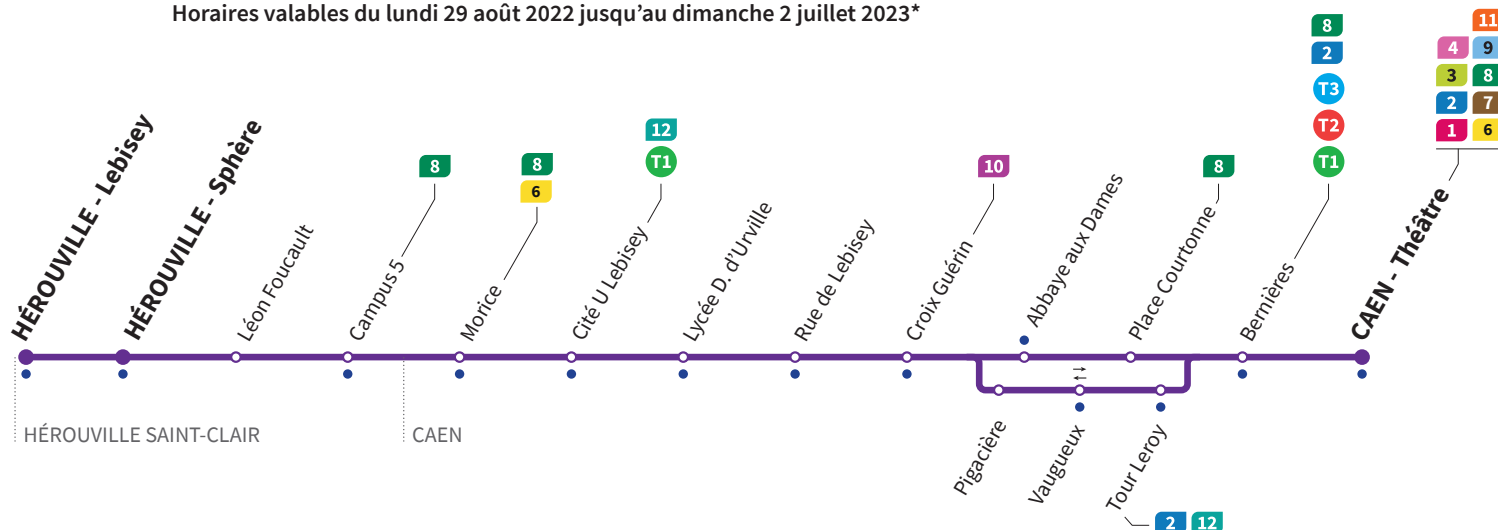

Horaires valables du lundi 29 août 2022 jusqu'au dimanche 2 juillet 2023*

Dimanches et fêtes : Direction → CAEN - Théâtre

Sphère	10.30	11.07	11.40	12.19	12.54	13.31	13.50	14.06	14.25	14.44	15.01	15.19	15.39	15.56
Cité U Lebisey	10.34	11.11	11.44	12.23	12.58	13.35	13.54	14.10	14.29	14.48	15.05	15.23	15.43	16.00
Croix Guérin	10.37	11.14	11.47	12.26	13.01	13.38	13.57	14.13	14.32	14.51	15.08	15.26	15.46	16.03
Bellivet	10.40	11.17	11.50	12.29	13.04	13.41	14.00	14.16	14.35	14.54	15.11	15.29	15.49	16.06
Théâtre Quai 3	10.44	11.21	11.54	12.33	13.08	13.45	14.04	14.20	14.39	14.58	15.15	15.33	15.53	16.10

Sphère	16.14	16.31	17.08	17.43	18.20	18.55	21.00	21.29	22.01	22.29	23.05	0.20	0.47
Cité U Lebisey	16.18	16.35	17.12	17.47	18.24	18.59	21.04	21.33	22.05	22.33	23.09	0.24	0.51
Croix Guérin	16.21	16.38	17.15	17.50	18.27	19.02	21.07	21.36	22.08	22.36	23.12	0.27	0.54
Bellivet	16.24	16.41	17.18	17.53	18.30	19.05	21.11	21.40	22.12	22.40	23.16	0.31	0.58
Théâtre Quai 3	16.28	16.45	17.22	17.57	18.34	19.09	21.14	21.43	22.15	22.43	23.19	0.34	1.01

Dimanches et fêtes : Direction → HÉROUVILLE - Sphère

Théâtre Quai 1	7.45	8.15	8.30	10.47	11.24	11.59	12.36	13.11	13.48	14.07	14.23	14.45	15.01	15.21
Bellivet	7.48	8.18	8.33	10.51	11.28	12.03	12.40	13.15	13.52	14.11	14.27	14.49	15.05	15.25
Croix Guérin	7.50	8.20	8.35	10.53	11.30	12.05	12.42	13.17	13.54	14.13	14.29	14.51	15.07	15.27
Cité U Lebisey	7.52	8.22	8.37	10.56	11.33	12.08	12.45	13.20	13.57	14.16	14.32	14.54	15.10	15.30
Sphère	7.57	8.27	8.42	11.01	11.38	12.13	12.50	13.25	14.02	14.21	14.37	14.59	15.15	15.35

Horaires valables du lundi 29 août 2022 jusqu'au dimanche 2 juillet 2023*

VACANCES SCOLAIRES / Lundi à vendredi : Direction → CAEN - Théâtre

Lebisey								
Sphère	5.57	6.11	6.24	6.37	6.48	7.00	7.13	7.26
Cité U Lebisey	6.01	6.15	6.28	6.41	6.52	7.04	7.17	7.30
Croix Guérin	6.04	6.18	6.31	6.44	6.55	7.07	7.20	7.33
Place Courtonne	6.07	6.21	6.34	6.47	6.58	7.11	7.24	7.37
Théâtre Quai 3	6.10	6.24	6.37	6.50	7.01	7.16	7.29	7.42