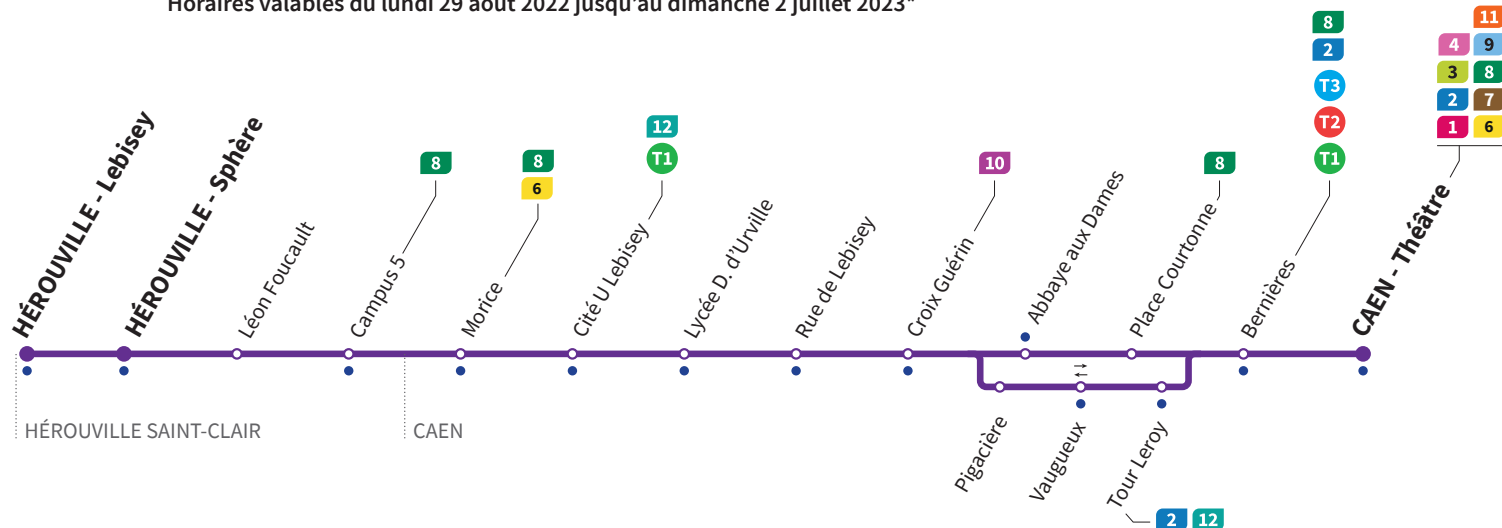

Horaires valables du lundi 29 août 2022 jusqu'au dimanche 2 juillet 2023*

Lundi à vendredi Direction → CAEN - Théâtre

Retrouvez les horaires en période de vacances scolaires p.6

Lebisey										7.40	7.59	8.22				
Sphère	5.57	6.11	6.24	6.37	6.48	7.00	7.13	7.26	7.43	8.02	8.25	8.50	9.12	9.33	9.54	10.14
Cité U Lebisey	6.01	6.15	6.28	6.41	6.52	7.04	7.17	7.30	7.49	8.08	8.31	8.54	9.16	9.37	9.58	10.18
Croix Guérin	6.04	6.18	6.31	6.44	6.55	7.07	7.20	7.33	7.53	8.12	8.35	8.58	9.20	9.41	10.02	10.22
Place Courtonne	6.07	6.21	6.34	6.47	6.58	7.11	7.24	7.37	7.57	8.16	8.39	9.02	9.24	9.45	10.06	10.26
Théâtre Quai 3	6.10	6.24	6.37	6.50	7.01	7.16	7.29	7.42	8.02	8.21	8.44	9.07	9.28	9.49	10.10	10.30

Lebisey								12.35								
Sphère	10.34	10.54	11.14	11.34	11.53	12.15	12.38	12.54	13.16	13.34	13.55	14.14	14.34	14.53	15.10	15.32
Cité U Lebisey	10.38	10.58	11.18	11.38	11.58	12.20	12.43	12.59	13.21	13.39	14.00	14.19	14.39	14.58	15.15	15.37
Croix Guérin	10.42	11.02	11.22	11.42	12.02	12.24	12.46	13.02	13.24	13.42	14.03	14.22	14.42	15.01	15.19	15.41
Place Courtonne	10.46	11.06	11.26	11.46	12.06	12.28	12.50	13.06	13.28	13.46	14.07	14.26	14.46	15.05	15.23	15.45
Théâtre Quai 3	10.50	11.10	11.30	11.50	12.10	12.32	12.54	13.10	13.32	13.50	14.11	14.30	14.50	15.09	15.28	15.50

Horaires valables du lundi 29 août 2022 jusqu'au dimanche 2 juillet 2023*

Lundi à vendredi : Direction → HÉROUVILLE - Sphère

Retrouvez les horaires en période de vacances scolaires p.7

Théâtre Quai 1	4.26	4.43	4.54	5.05	5.16	5.27	5.38	5.49	6.00	6.14	6.27	6.40	6.53	7.04	7.19	7.32	7.48
Tour Leroy	4.29	4.46	4.57	5.08	5.19	5.30	5.41	5.52	6.03	6.17	6.30	6.43	6.57	7.08	7.23	7.36	7.52
Croix Guérin	4.31	4.48	4.59	5.10	5.21	5.32	5.43	5.54	6.05	6.19	6.32	6.45	6.59	7.10	7.25	7.39	7.56
Cité U Lebisey	4.33	4.50	5.01	5.12	5.23	5.34	5.45	5.56	6.07	6.21	6.34	6.47	7.01	7.12	7.28	7.44	8.02
Sphère	4.38	4.55	5.06	5.17	5.28	5.39	5.50	6.00	6.11	6.25	6.38	6.51	7.05	7.16	7.32	7.50	8.08
Lebisey															7.35	7.53	8.11