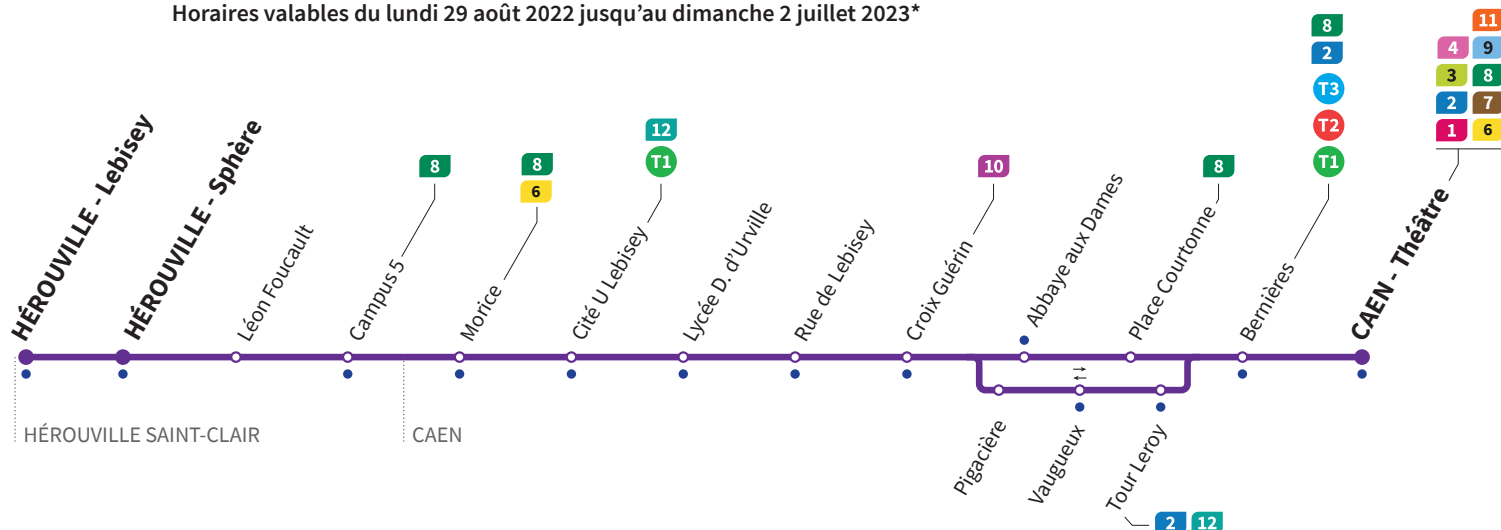

Horaires valables du lundi 29 août 2022 jusqu'au dimanche 2 juillet 2023*

Samedi Direction → CAEN - Théâtre

Lebisey								8.14							
Sphère	6.00	6.15	6.35	6.55	7.15	7.35	7.55	8.17	8.35	8.55	9.15	9.35	9.55	10.15	10.33
Cité U Lebisey	6.04	6.19	6.39	6.59	7.19	7.39	7.59	8.21	8.39	8.59	9.19	9.39	9.59	10.19	10.37
Croix Guérin	6.06	6.21	6.41	7.01	7.22	7.42	8.02	8.24	8.42	9.02	9.22	9.42	10.02	10.22	10.40
Place Courtonne	6.09	6.24	6.44	7.04	7.25	7.45	8.05	8.27	8.45	9.05	9.25	9.45	10.05	10.26	10.44
Théâtre Quai 3	6.12	6.27	6.47	7.07	7.29	7.49	8.09	8.31	8.49	9.09	9.29	9.49	10.09	10.30	10.48

Lebisey							12.30					13.35			
Sphère	10.52	11.10	11.29	11.49	12.05	12.17	12.33	12.43	12.55	13.11	13.26	13.38	13.52	14.05	14.17
Cité U Lebisey	10.56	11.14	11.33	11.53	12.09	12.21	12.37	12.47	12.59	13.15	13.30	13.42	13.56	14.09	14.21
Croix Guérin	10.59	11.17	11.36	11.56	12.12	12.24	12.40	12.50	13.02	13.18	13.33	13.45	13.59	14.12	14.24
Place Courtonne	11.03	11.21	11.40	12.00	12.16	12.28	12.44	12.54	13.06	13.22	13.37	13.49	14.03	14.16	14.28
Théâtre Quai 3	11.07	11.25	11.44	12.04	12.20	12.32	12.48	12.58	13.10	13.26	13.41	13.53	14.07	14.20	14.32

Lebisey												18.14			
Sphère	14.34	14.53	15.10	15.32	15.51	16.11	16.32	16.51	17.13	17.32	17.54	18.17	18.37	18.59	19.18
Cité U Lebisey	14.38	14.57	15.14	15.36	15.55	16.15	16.36	16.55	17.17	17.36	17.58	18.21	18.41	19.03	19.22
Croix Guérin	14.41	15.00	15.17	15.39	15.58	16.18	16.39	16.58	17.20	17.39	18.01	18.24	18.44	19.06	19.25
Place Courtonne	14.45	15.04	15.21	15.43	16.02	16.22	16.43	17.02	17.24	17.43	18.05	18.28	18.48	19.10	19.29
Théâtre Quai 3	14.49	15.08	15.26	15.48	16.07	16.27	16.49	17.08	17.30	17.49	18.11	18.34	18.54	19.16	19.34

Lebisey															
Sphère	19.39	19.57	20.17	20.33	20.53	21.09	21.28	21.45	22.00	22.31	23.00	23.32	23.57	0.22	0.57
Cité U Lebisey	19.43	20.01	20.21	20.37	20.57	21.13	21.32	21.49	22.04	22.35	23.04	23.36	0.01	0.26	1.01
Croix Guérin	19.46	20.04	20.24	20.40	21.00	21.16	21.35	21.52	22.07	22.38	23.07	23.39	0.04	0.29	1.04
Place Courtonne	19.50	20.07	20.27	20.43	21.03	21.19	21.38	21.55	22.10	22.41	23.10	23.42	0.07	0.32	1.07
Théâtre Quai 3	19.54	20.11	20.31	20.46	21.06	21.22	21.41	21.58	22.13	22.44	23.13	23.45	0.10	0.35	1.10