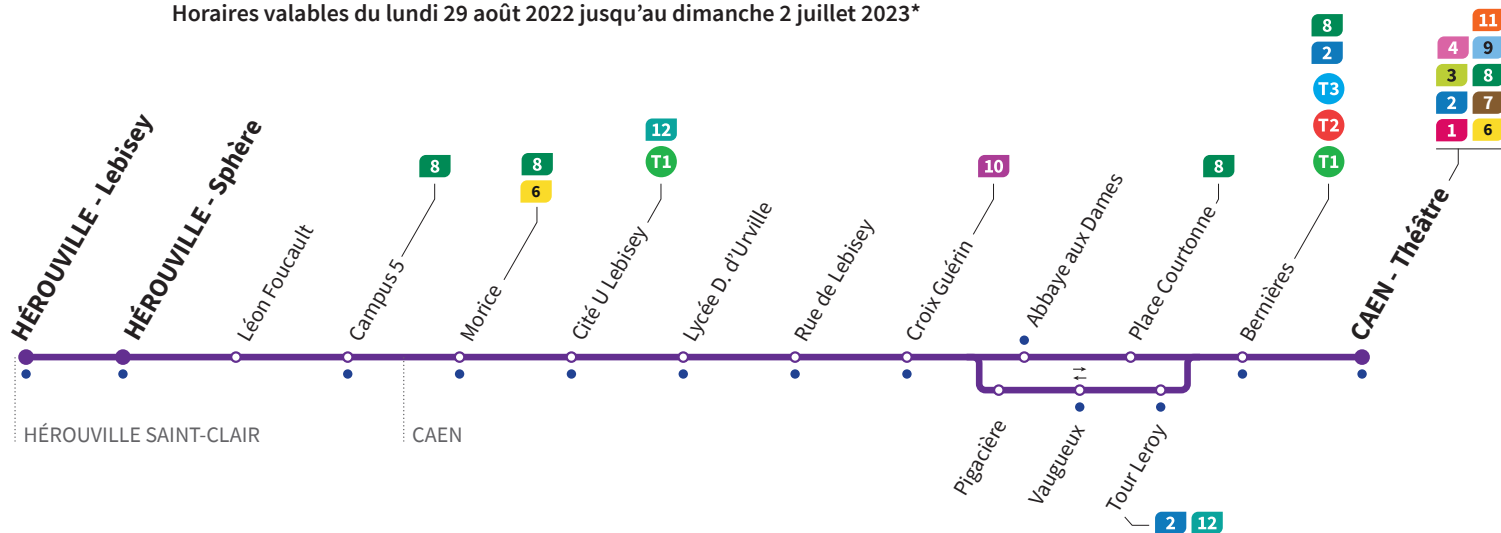

Horaires valables du lundi 29 août 2022 jusqu'au dimanche 2 juillet 2023*

Lundi à vendredi Direction → CAEN - Théâtre

Retrouvez les horaires en période de vacances scolaires p.6

Lebisey										7.40	7.59	8.22				
Sphère	5.57	6.11	6.24	6.37	6.48	7.00	7.13	7.26	7.43	8.02	8.25	8.50	9.12	9.33	9.54	10.14
Cité U Lebisey	6.01	6.15	6.28	6.41	6.52	7.04	7.17	7.30	7.49	8.08	8.31	8.54	9.16	9.37	9.58	10.18
Croix Guérin	6.04	6.18	6.31	6.44	6.55	7.07	7.20	7.33	7.53	8.12	8.35	8.58	9.20	9.41	10.02	10.22
Place Courtonne	6.07	6.21	6.34	6.47	6.58	7.11	7.24	7.37	7.57	8.16	8.39	9.02	9.24	9.45	10.06	10.26
Théâtre Quai 3	6.10	6.24	6.37	6.50	7.01	7.16	7.29	7.42	8.02	8.21	8.44	9.07	9.28	9.49	10.10	10.30

Lebisey								12.35								
Sphère	10.34	10.54	11.14	11.34	11.53	12.15	12.38	12.54	13.16	13.34	13.55	14.14	14.34	14.53	15.10	15.32
Cité U Lebisey	10.38	10.58	11.18	11.38	11.58	12.20	12.43	12.59	13.21	13.39	14.00	14.19	14.39	14.58	15.15	15.37
Croix Guérin	10.42	11.02	11.22	11.42	12.02	12.24	12.46	13.02	13.24	13.42	14.03	14.22	14.42	15.01	15.19	15.41
Place Courtonne	10.46	11.06	11.26	11.46	12.06	12.28	12.50	13.06	13.28	13.46	14.07	14.26	14.46	15.05	15.23	15.45
Théâtre Quai 3	10.50	11.10	11.30	11.50	12.10	12.32	12.54	13.10	13.32	13.50	14.11	14.30	14.50	15.09	15.28	15.50

Horaires valables du lundi 29 août 2022 jusqu'au dimanche 2 juillet 2023*

Dimanches et fêtes : Direction → CAEN - Théâtre

Sphère	10.30	11.07	11.40	12.19	12.54	13.31	13.50	14.06	14.25	14.44	15.01	15.19	15.39	15.56
Cité U Lebisey	10.34	11.11	11.44	12.23	12.58	13.35	13.54	14.10	14.29	14.48	15.05	15.23	15.43	16.00
Croix Guérin	10.37	11.14	11.47	12.26	13.01	13.38	13.57	14.13	14.32	14.51	15.08	15.26	15.46	16.03
Bellivet	10.40	11.17	11.50	12.29	13.04	13.41	14.00	14.16	14.35	14.54	15.11	15.29	15.49	16.06
Théâtre Quai 3	10.44	11.21	11.54	12.33	13.08	13.45	14.04	14.20	14.39	14.58	15.15	15.33	15.53	16.10