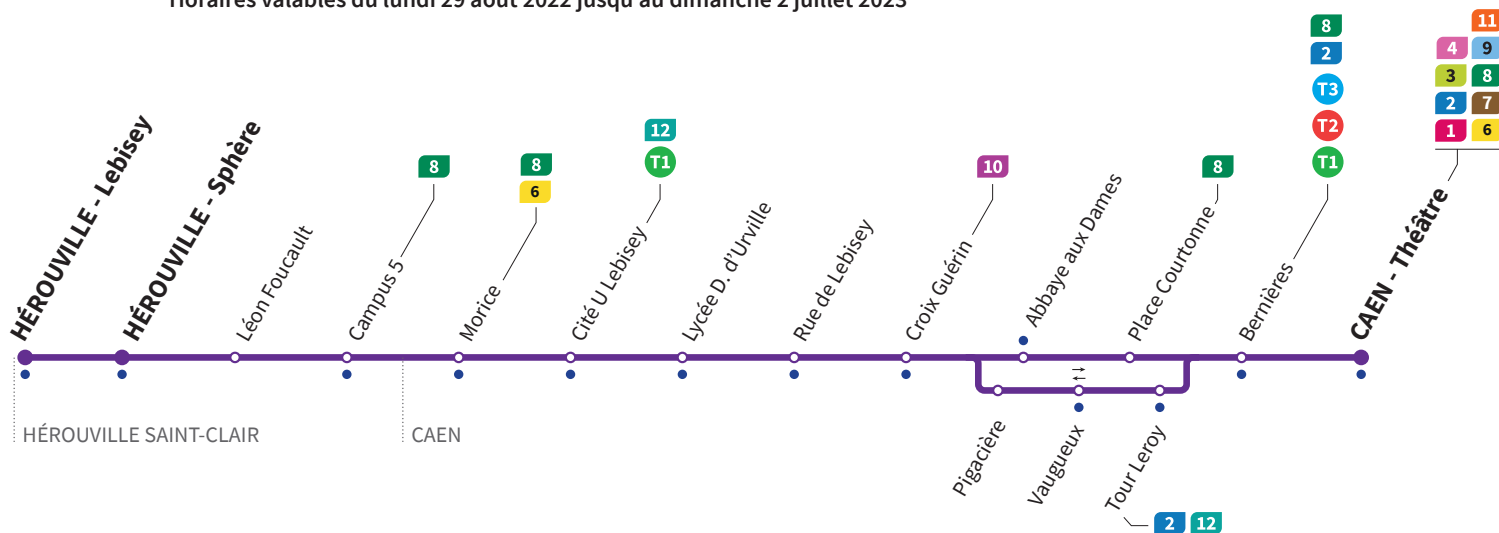

Samedi

Direction → HÉROUVILLE - Sphère

Théâtre Quai 1	4.26	4.43	4.54	5.05	5.16	5.27	5.38	5.49	6.00	6.15	6.30	6.50	7.11	7.32	7.53	8.13	8.34
Tour Leroy	4.29	4.46	4.57	5.08	5.19	5.30	5.41	5.52	6.03	6.18	6.33	6.53	7.14	7.35	7.56	8.16	8.37
Croix Guérin	4.31	4.48	4.59	5.10	5.21	5.32	5.43	5.54	6.05	6.20	6.35	6.55	7.16	7.37	7.58	8.18	8.39
Cité U Lebisey	4.33	4.50	5.01	5.12	5.23	5.34	5.45	5.56	6.07	6.22	6.37	6.57	7.18	7.39	8.00	8.20	8.41
Sphère	4.38	4.55	5.06	5.17	5.28	5.39	5.50	6.01	6.12	6.27	6.42	7.02	7.23	7.44	8.05	8.25	8.46
Lebisey															8.08		

Théâtre Quai 1	8.53	9.13	9.33	9.53	10.13	10.33	10.51	11.11	11.28	11.48	12.07	12.23	12.35	12.51	13.01	13.14	13.29
Tour Leroy	8.56	9.16	9.36	9.56	10.16	10.36	10.54	11.14	11.32	11.52	12.11	12.27	12.39	12.55	13.05	13.18	13.33
Croix Guérin	8.58	9.18	9.38	9.58	10.18	10.38	10.56	11.16	11.35	11.55	12.14	12.30	12.41	12.57	13.07	13.20	13.35
Cité U Lebisey	9.00	9.20	9.40	10.00	10.21	10.41	10.59	11.19	11.38	11.58	12.17	12.33	12.44	13.00	13.10	13.23	13.38
Sphère	9.05	9.25	9.45	10.05	10.25	10.45	11.03	11.23	11.42	12.02	12.21	12.37	12.48	13.04	13.14	13.27	13.42
Lebisey											12.24					13.30	

Horaires valables du lundi 29 août 2022 jusqu'au dimanche 2 juillet 2023*

Dimanches et fêtes : Direction → CAEN - Théâtre

Sphère	10.30	11.07	11.40	12.19	12.54	13.31	13.50	14.06	14.25	14.44	15.01	15.19	15.39	15.56
Cité U Lebisey	10.34	11.11	11.44	12.23	12.58	13.35	13.54	14.10	14.29	14.48	15.05	15.23	15.43	16.00
Croix Guérin	10.37	11.14	11.47	12.26	13.01	13.38	13.57	14.13	14.32	14.51	15.08	15.26	15.46	16.03
Bellivet	10.40	11.17	11.50	12.29	13.04	13.41	14.00	14.16	14.35	14.54	15.11	15.29	15.49	16.06
Théâtre Quai 3	10.44	11.21	11.54	12.33	13.08	13.45	14.04	14.20	14.39	14.58	15.15	15.33	15.53	16.10