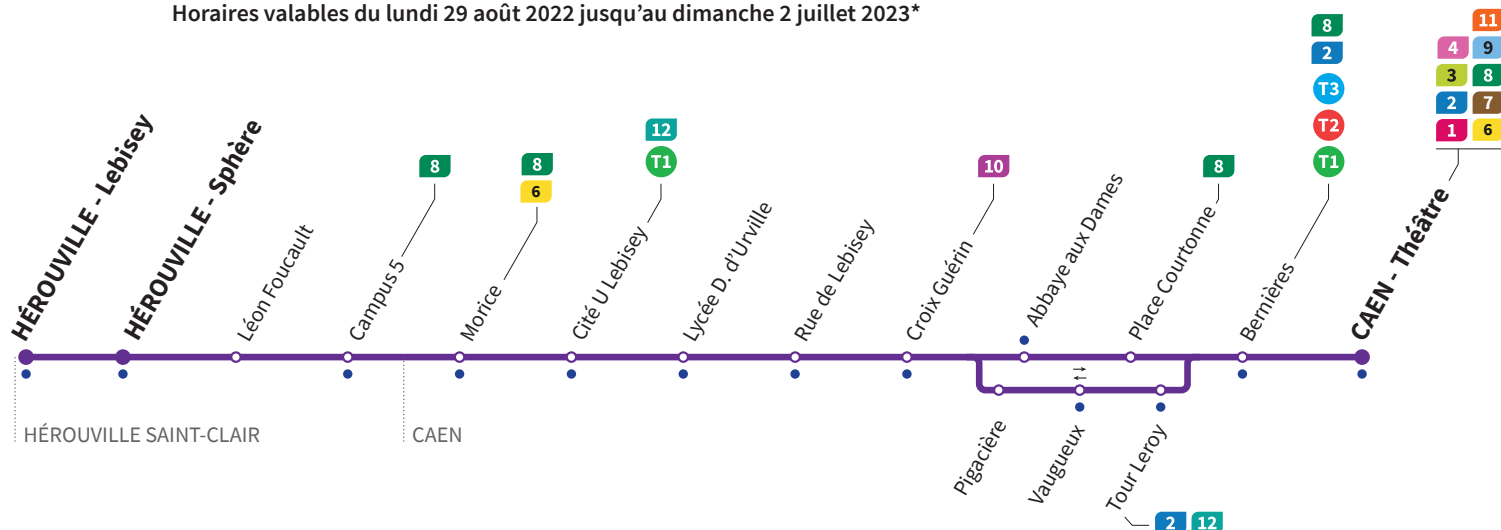

Horaires valables du lundi 29 août 2022 jusqu'au dimanche 2 juillet 2023*

Lundi à vendredi : Direction → HÉROUVILLE - Sphère

Retrouvez les horaires en période de vacances scolaires p.7

Théâtre Quai 1	4.26	4.43	4.54	5.05	5.16	5.27	5.38	5.49	6.00	6.14	6.27	6.40	6.53	7.04	7.19	7.32	7.48
Tour Leroy	4.29	4.46	4.57	5.08	5.19	5.30	5.41	5.52	6.03	6.17	6.30	6.43	6.57	7.08	7.23	7.36	7.52
Croix Guérin	4.31	4.48	4.59	5.10	5.21	5.32	5.43	5.54	6.05	6.19	6.32	6.45	6.59	7.10	7.25	7.39	7.56
Cité U Lebisey	4.33	4.50	5.01	5.12	5.23	5.34	5.45	5.56	6.07	6.21	6.34	6.47	7.01	7.12	7.28	7.44	8.02
Sphère	4.38	4.55	5.06	5.17	5.28	5.39	5.50	6.00	6.11	6.25	6.38	6.51	7.05	7.16	7.32	7.50	8.08
Lebisey															7.35	7.53	8.11

Théâtre Quai 1	8.07	8.24	8.48	9.11	9.32	9.53	10.13	10.33	10.53	11.13	11.33	11.53	12.12	12.34	12.56	13.14	13.34
Tour Leroy	8.11	8.28	8.52	9.15	9.36	9.57	10.17	10.37	10.57	11.17	11.37	11.57	12.16	12.38	13.00	13.18	13.38
Croix Guérin	8.15	8.32	8.55	9.18	9.38	9.59	10.19	10.39	11.00	11.20	11.40	12.00	12.19	12.41	13.03	13.21	13.41
Cité U Lebisey	8.21	8.38	9.00	9.21	9.41	10.02	10.22	10.42	11.03	11.23	11.43	12.04	12.23	12.44	13.06	13.24	13.45
Sphère	8.27	8.44	9.06	9.25	9.45	10.06	10.26	10.46	11.07	11.27	11.47	12.08	12.27	12.48	13.10	13.28	13.49
Lebisey													12.30				

Horaires valables du lundi 29 août 2022 jusqu'au dimanche 2 juillet 2023*

Samedi Direction → CAEN - Théâtre

Lebisey								8.14							
Sphère	6.00	6.15	6.35	6.55	7.15	7.35	7.55	8.17	8.35	8.55	9.15	9.35	9.55	10.15	10.33
Cité U Lebisey	6.04	6.19	6.39	6.59	7.19	7.39	7.59	8.21	8.39	8.59	9.19	9.39	9.59	10.19	10.37
Croix Guérin	6.06	6.21	6.41	7.01	7.22	7.42	8.02	8.24	8.42	9.02	9.22	9.42	10.02	10.22	10.40
Place Courtonne	6.09	6.24	6.44	7.04	7.25	7.45	8.05	8.27	8.45	9.05	9.25	9.45	10.05	10.26	10.44
Théâtre Quai 3	6.12	6.27	6.47	7.07	7.29	7.49	8.09	8.31	8.49	9.09	9.29	9.49	10.09	10.30	10.48