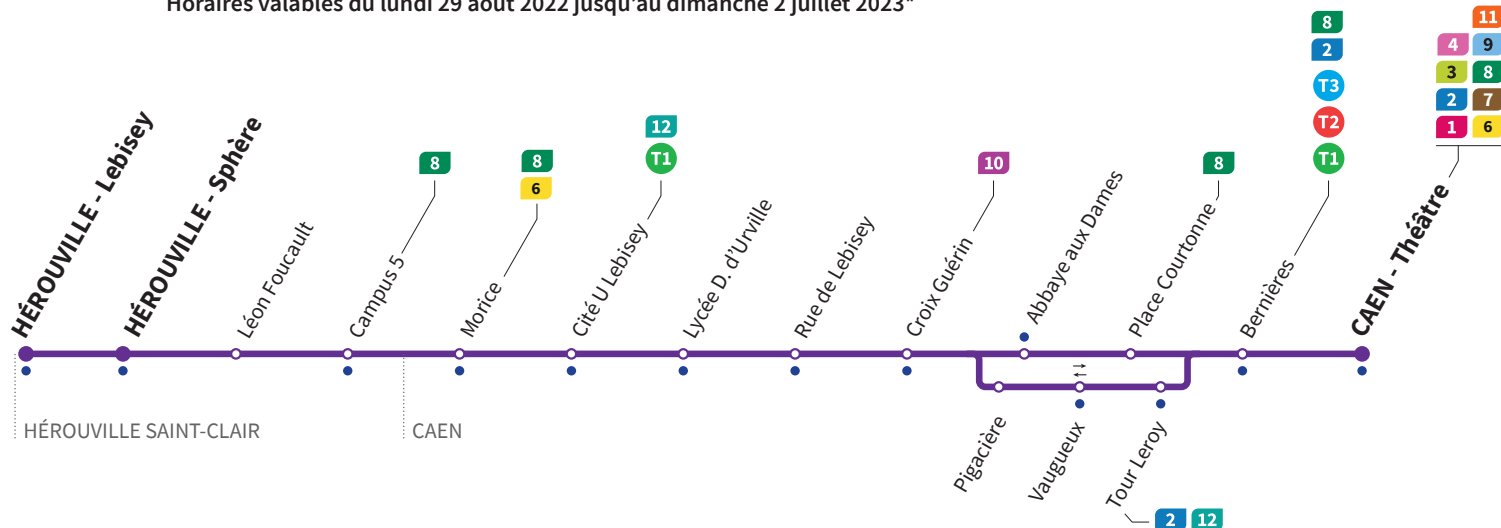

Horaires valables du lundi 29 août 2022 jusqu'au dimanche 2 juillet 2023*

VACANCES SCOLAIRES / Lundi à vendredi : Direction → HÉROUVILLE - Sphère

Théâtre Quai 1	4.26	4.43	4.54	5.05	5.16	5.27	5.38	5.49	5.59	6.13
Tour Leroy	4.30	4.47	4.58	5.09	5.20	5.31	5.42	5.53	6.03	6.17
Croix Guérin	4.32	4.49	5.00	5.11	5.22	5.33	5.44	5.55	6.05	6.19
Cité U Lebisey	4.34	4.51	5.02	5.13	5.24	5.35	5.46	5.57	6.07	6.21
Sphère	4.38	4.55	5.06	5.17	5.28	5.39	5.50	6.01	6.11	6.25
Lebisey										

HORAIRES
VACANCES SCOLAIRES

Les lignes de bus circulent
avec des horaires spécifiques
pendant les vacances scolaires :

Toussaint : du 31 octobre au 6 novembre 2022

Noël : du 19 décembre 2022 au 2 janvier 2023

Hiver : du 13 au 26 février 2023

Printemps : du 17 au 30 avril 2023

Aucun bus ne circule le 1er mai

Théâtre Quai 1	6.28	6.48	7.03	7.26	7.41	7.55	8.15	8.35	8.50	9.05	9.19	9.32	9.45	10.00	10.11	10.23
Tour Leroy	6.32	6.52	7.07	7.30	7.45	7.59	8.19	8.39	8.54	9.09	9.23	9.36	9.49	10.04	10.15	10.27
Croix Guérin	6.34	6.54	7.09	7.33	7.49	8.03	8.23	8.42	8.57	9.12	9.26	9.38	9.51	10.06	10.17	10.29
Cité U Lebisey	6.36	6.56	7.11	7.38	7.55	8.09	8.29	8.47	9.02	9.15	9.29	9.41	9.54	10.09	10.20	10.32
Sphère	6.40	7.00	7.15	7.42	8.01	8.15	8.35	8.53	9.06	9.19	9.33	9.45	9.58	10.13	10.24	10.36
Lebisey					8.04	8.18										

Théâtre Quai 1	10.37	10.50	11.02	11.17	11.32	11.47	12.01	12.14	12.30	12.46	12.59	13.12	13.27	13.42	13.57	14.10
Tour Leroy	10.41	10.54	11.06	11.21	11.36	11.51	12.05	12.18	12.34	12.50	13.03	13.16	13.31	13.46	14.01	14.14
Croix Guérin	10.43	10.57	11.09	11.24	11.39	11.54	12.08	12.21	12.37	12.53	13.06	13.19	13.34	13.49	14.04	14.17
Cité U Lebisey	10.46	11.00	11.12	11.27	11.42	11.58	12.12	12.25	12.40	12.56	13.09	13.22	13.37	13.53	14.08	14.20
Sphère	10.50	11.04	11.16	11.31	11.46	12.02	12.16	12.29	12.44	13.00	13.13	13.26	13.41	13.57	14.12	14.24
Lebisey								12.32				13.29				

Théâtre Quai 1	14.22	14.36	14.50	15.02	15.19	15.33	15.47	16.02	16.16	16.30	16.45	17.02	17.18	17.36	17.51	18.12
Tour Leroy	14.26	14.40	14.54	15.06	15.23	15.37	15.51	16.06	16.20	16.34	16.49	17.06	17.23	17.41	17.56	18.16
Croix Guérin	14.29	14.43	14.57	15.09	15.26	15.40	15.54	16.09	16.23	16.37	16.52	17.09	17.26	17.44	17.59	18.19
Cité U Lebisey	14.32	14.46	15.00	15.13	15.30	15.44	15.58	16.13	16.27	16.42	16.57	17.14	17.31	17.49	18.04	18.23
Sphère	14.36	14.50	15.04	15.17	15.34	15.48	16.02	16.17	16.31	16.47	17.02	17.19	17.37	17.54	18.09	18.27
Lebisey												17.40			18.12	

Théâtre Quai 1	18.28	18.43	18.56	19.14	19.36	19.57	20.18	20.36	20.55	21.12	21.31	21.47	22.05	22.21	22.50	23.18	0.32
Tour Leroy	18.32	18.47	19.00	19.18	19.40	20.01	20.22	20.39	20.58	21.15	21.34	21.50	22.08	22.24	22.53	23.21	0.35
Croix Guérin	18.35	18.50	19.03	19.21	19.43	20.03	20.24	20.41	21.00	21.17	21.36	21.52	22.10	22.26	22.55	23.23	0.37
Cité U Lebisey	18.39	18.54	19.07	19.25	19.46	20.06	20.27	20.44	21.03	21.20	21.39	21.55	22.13	22.28	22.57	23.25	0.39
Sphère	18.43	18.58	19.11	19.29	19.50	20.10	20.31	20.48	21.07	21.24	21.43	21.59	22.17	22.32	23.01	23.29	0.43
Lebisey