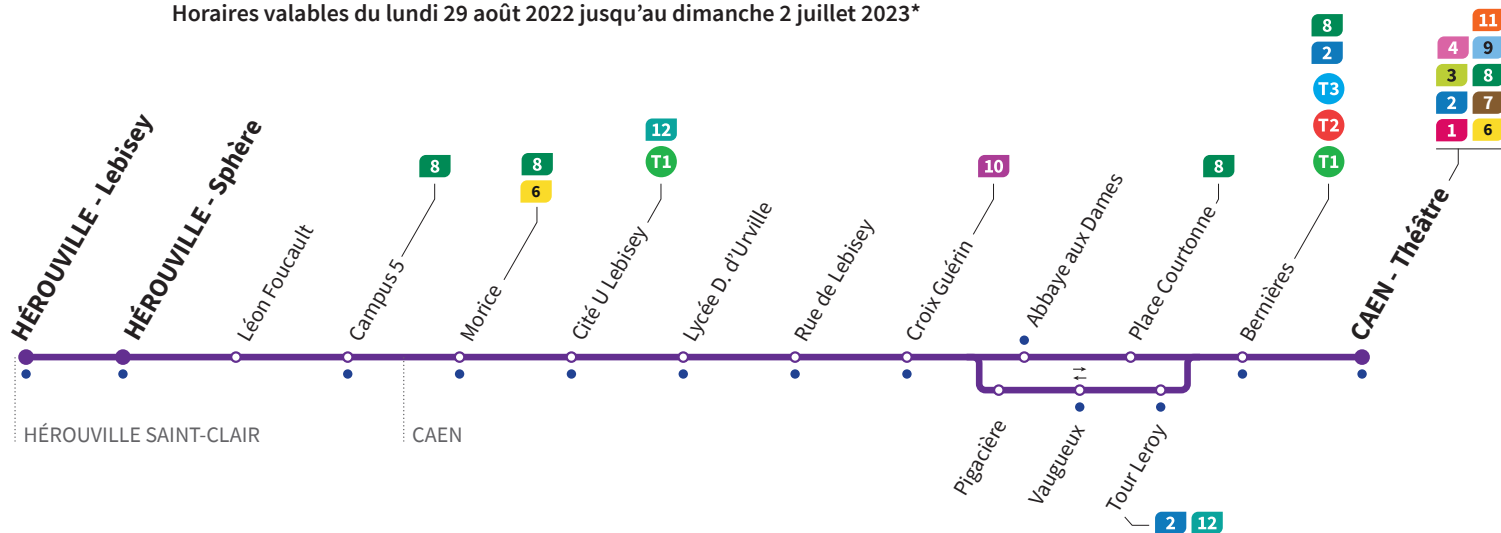

Horaires valables du lundi 29 août 2022 jusqu'au dimanche 2 juillet 2023*

Lundi à vendredi Direction → CAEN - Théâtre

Retrouvez les horaires en période de vacances scolaires p.6

Lebisey										7.40	7.59	8.22				
Sphère	5.57	6.11	6.24	6.37	6.48	7.00	7.13	7.26	7.43	8.02	8.25	8.50	9.12	9.33	9.54	10.14
Cité U Lebisey	6.01	6.15	6.28	6.41	6.52	7.04	7.17	7.30	7.49	8.08	8.31	8.54	9.16	9.37	9.58	10.18
Croix Guérin	6.04	6.18	6.31	6.44	6.55	7.07	7.20	7.33	7.53	8.12	8.35	8.58	9.20	9.41	10.02	10.22
Place Courtonne	6.07	6.21	6.34	6.47	6.58	7.11	7.24	7.37	7.57	8.16	8.39	9.02	9.24	9.45	10.06	10.26
Théâtre Quai 3	6.10	6.24	6.37	6.50	7.01	7.16	7.29	7.42	8.02	8.21	8.44	9.07	9.28	9.49	10.10	10.30

Lebisey								12.35								
Sphère	10.34	10.54	11.14	11.34	11.53	12.15	12.38	12.54	13.16	13.34	13.55	14.14	14.34	14.53	15.10	15.32
Cité U Lebisey	10.38	10.58	11.18	11.38	11.58	12.20	12.43	12.59	13.21	13.39	14.00	14.19	14.39	14.58	15.15	15.37
Croix Guérin	10.42	11.02	11.22	11.42	12.02	12.24	12.46	13.02	13.24	13.42	14.03	14.22	14.42	15.01	15.19	15.41
Place Courtonne	10.46	11.06	11.26	11.46	12.06	12.28	12.50	13.06	13.28	13.46	14.07	14.26	14.46	15.05	15.23	15.45
Théâtre Quai 3	10.50	11.10	11.30	11.50	12.10	12.32	12.54	13.10	13.32	13.50	14.11	14.30	14.50	15.09	15.28	15.50

Horaires valables du lundi 29 août 2022 jusqu'au dimanche 2 juillet 2023*

Lundi à vendredi : Direction → HÉROUVILLE - Sphère

Retrouvez les horaires en période de vacances scolaires p.7

Théâtre Quai 1	4.26	4.43	4.54	5.05	5.16	5.27	5.38	5.49	6.00	6.14	6.27	6.40	6.53	7.04	7.19	7.32	7.48
Tour Leroy	4.29	4.46	4.57	5.08	5.19	5.30	5.41	5.52	6.03	6.17	6.30	6.43	6.57	7.08	7.23	7.36	7.52
Croix Guérin	4.31	4.48	4.59	5.10	5.21	5.32	5.43	5.54	6.05	6.19	6.32	6.45	6.59	7.10	7.25	7.39	7.56
Cité U Lebisey	4.33	4.50	5.01	5.12	5.23	5.34	5.45	5.56	6.07	6.21	6.34	6.47	7.01	7.12	7.28	7.44	8.02
Sphère	4.38	4.55	5.06	5.17	5.28	5.39	5.50	6.00	6.11	6.25	6.38	6.51	7.05	7.16	7.32	7.50	8.08
Lebisey															7.35	7.53	8.11