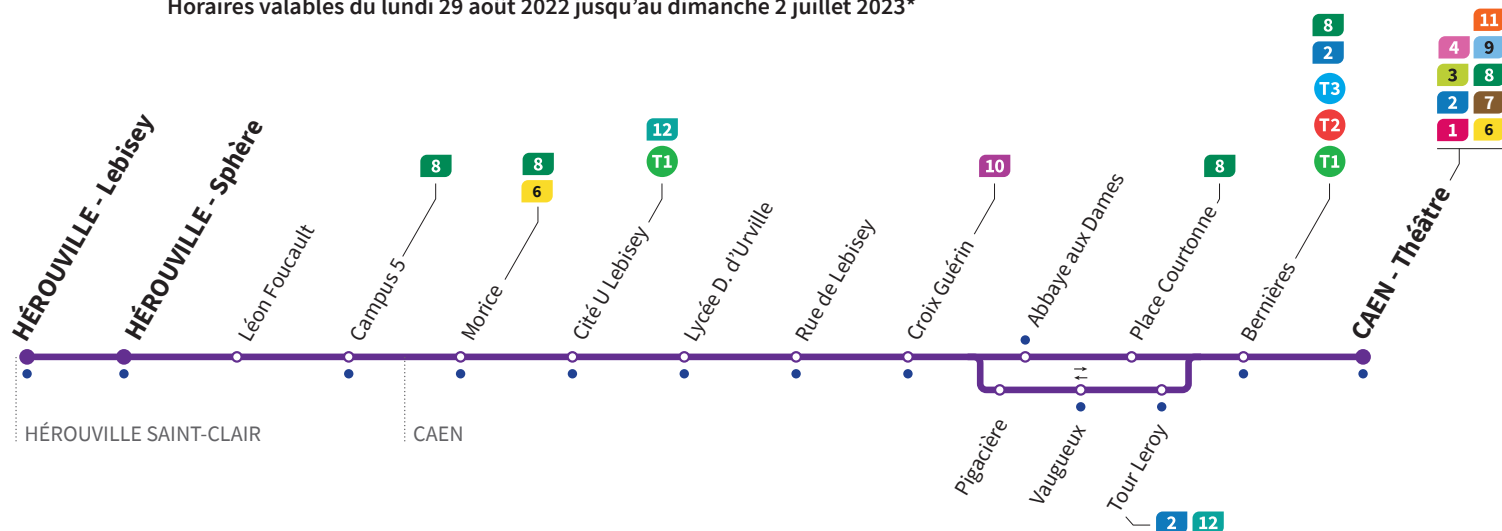

Horaires valables du lundi 29 août 2022 jusqu'au dimanche 2 juillet 2023*

Lundi à vendredi Direction → CAEN - Théâtre

Retrouvez les horaires en période de vacances scolaires p.6

Lebisey										7.40	7.59	8.22				
Sphère	5.57	6.11	6.24	6.37	6.48	7.00	7.13	7.26	7.43	8.02	8.25	8.50	9.12	9.33	9.54	10.14
Cité U Lebisey	6.01	6.15	6.28	6.41	6.52	7.04	7.17	7.30	7.49	8.08	8.31	8.54	9.16	9.37	9.58	10.18
Croix Guérin	6.04	6.18	6.31	6.44	6.55	7.07	7.20	7.33	7.53	8.12	8.35	8.58	9.20	9.41	10.02	10.22
Place Courtonne	6.07	6.21	6.34	6.47	6.58	7.11	7.24	7.37	7.57	8.16	8.39	9.02	9.24	9.45	10.06	10.26
Théâtre Quai 3	6.10	6.24	6.37	6.50	7.01	7.16	7.29	7.42	8.02	8.21	8.44	9.07	9.28	9.49	10.10	10.30

Lebisey								12.35								
Sphère	10.34	10.54	11.14	11.34	11.53	12.15	12.38	12.54	13.16	13.34	13.55	14.14	14.34	14.53	15.10	15.32
Cité U Lebisey	10.38	10.58	11.18	11.38	11.58	12.20	12.43	12.59	13.21	13.39	14.00	14.19	14.39	14.58	15.15	15.37
Croix Guérin	10.42	11.02	11.22	11.42	12.02	12.24	12.46	13.02	13.24	13.42	14.03	14.22	14.42	15.01	15.19	15.41
Place Courtonne	10.46	11.06	11.26	11.46	12.06	12.28	12.50	13.06	13.28	13.46	14.07	14.26	14.46	15.05	15.23	15.45
Théâtre Quai 3	10.50	11.10	11.30	11.50	12.10	12.32	12.54	13.10	13.32	13.50	14.11	14.30	14.50	15.09	15.28	15.50

Horaires valables du lundi 29 août 2022 jusqu'au dimanche 2 juillet 2023*

Lundi à vendredi : Direction → HÉROUVILLE - Sphère

Retrouvez les horaires en période de vacances scolaires p.7

Théâtre Quai 1	4.26	4.43	4.54	5.05	5.16	5.27	5.38	5.49	6.00	6.14	6.27	6.40	6.53	7.04	7.19	7.32	7.48
Tour Leroy	4.29	4.46	4.57	5.08	5.19	5.30	5.41	5.52	6.03	6.17	6.30	6.43	6.57	7.08	7.23	7.36	7.52
Croix Guérin	4.31	4.48	4.59	5.10	5.21	5.32	5.43	5.54	6.05	6.19	6.32	6.45	6.59	7.10	7.25	7.39	7.56
Cité U Lebisey	4.33	4.50	5.01	5.12	5.23	5.34	5.45	5.56	6.07	6.21	6.34	6.47	7.01	7.12	7.28	7.44	8.02
Sphère	4.38	4.55	5.06	5.17	5.28	5.39	5.50	6.00	6.11	6.25	6.38	6.51	7.05	7.16	7.32	7.50	8.08
Lebisey															7.35	7.53	8.11