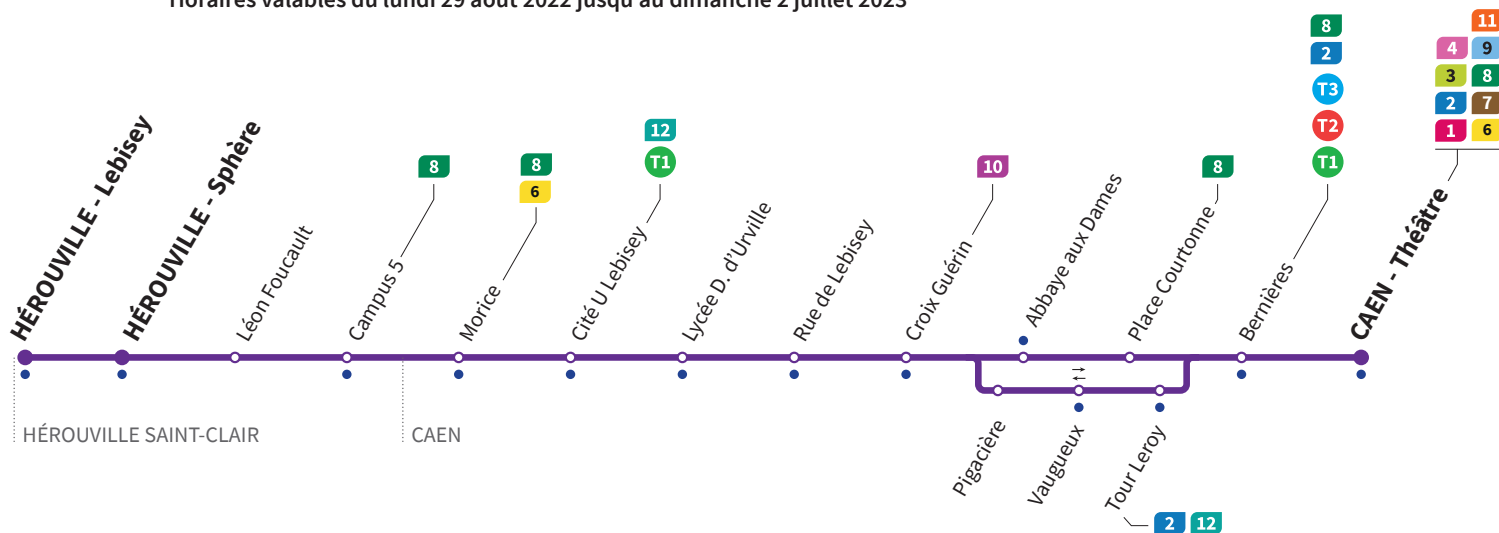

Horaires valables du lundi 29 août 2022 jusqu'au dimanche 2 juillet 2023*

Dimanches et fêtes : Direction → CAEN - Théâtre

Sphère	10.30	11.07	11.40	12.19	12.54	13.31	13.50	14.06	14.25	14.44	15.01	15.19	15.39	15.56
Cité U Lebisey	10.34	11.11	11.44	12.23	12.58	13.35	13.54	14.10	14.29	14.48	15.05	15.23	15.43	16.00
Croix Guérin	10.37	11.14	11.47	12.26	13.01	13.38	13.57	14.13	14.32	14.51	15.08	15.26	15.46	16.03
Bellivet	10.40	11.17	11.50	12.29	13.04	13.41	14.00	14.16	14.35	14.54	15.11	15.29	15.49	16.06
Théâtre Quai 3	10.44	11.21	11.54	12.33	13.08	13.45	14.04	14.20	14.39	14.58	15.15	15.33	15.53	16.10

Sphère	16.14	16.31	17.08	17.43	18.20	18.55	21.00	21.29	22.01	22.29	23.05	0.20	0.47
Cité U Lebisey	16.18	16.35	17.12	17.47	18.24	18.59	21.04	21.33	22.05	22.33	23.09	0.24	0.51
Croix Guérin	16.21	16.38	17.15	17.50	18.27	19.02	21.07	21.36	22.08	22.36	23.12	0.27	0.54
Bellivet	16.24	16.41	17.18	17.53	18.30	19.05	21.11	21.40	22.12	22.40	23.16	0.31	0.58
Théâtre Quai 3	16.28	16.45	17.22	17.57	18.34	19.09	21.14	21.43	22.15	22.43	23.19	0.34	1.01

Dimanches et fêtes : Direction → HÉROUVILLE - Sphère

Théâtre Quai 1	7.45	8.15	8.30	10.47	11.24	11.59	12.36	13.11	13.48	14.07	14.23	14.45	15.01	15.21
Bellivet	7.48	8.18	8.33	10.51	11.28	12.03	12.40	13.15	13.52	14.11	14.27	14.49	15.05	15.25
Croix Guérin	7.50	8.20	8.35	10.53	11.30	12.05	12.42	13.17	13.54	14.13	14.29	14.51	15.07	15.27
Cité U Lebisey	7.52	8.22	8.37	10.56	11.33	12.08	12.45	13.20	13.57	14.16	14.32	14.54	15.10	15.30
Sphère	7.57	8.27	8.42	11.01	11.38	12.13	12.50	13.25	14.02	14.21	14.37	14.59	15.15	15.35

Théâtre Quai 1	15.36	15.56	16.15	16.31	16.48	17.25	18.00	18.37	19.12	21.45	22.45
Bellivet	15.40	16.00	16.19	16.35	16.52	17.29	18.04	18.41	19.15	21.48	22.48
Croix Guérin	15.42	16.02	16.21	16.37	16.54	17.31	18.06	18.43	19.17	21.50	22.50
Cité U Lebisey	15.45	16.05	16.24	16.40	16.57	17.34	18.09	18.46	19.19	21.52	22.52
Sphère	15.50	16.10	16.29	16.45	17.02	17.39	18.14	18.51	19.24	21.57	22.57