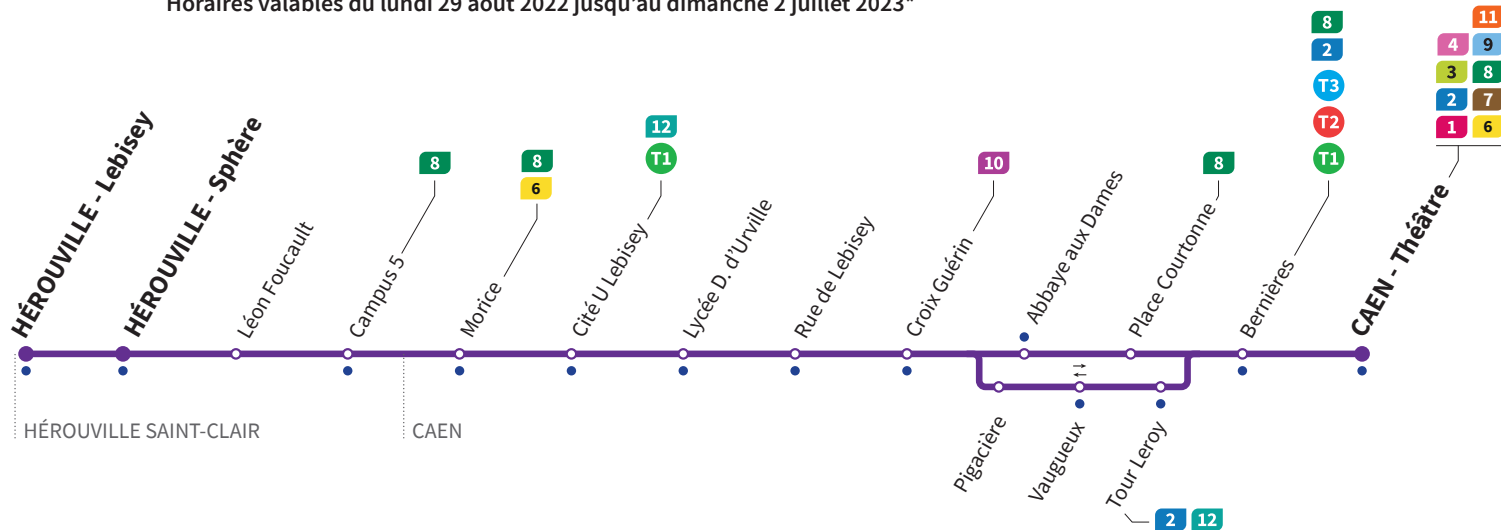

Horaires valables du lundi 29 août 2022 jusqu'au dimanche 2 juillet 2023*

Samedi Direction → HÉROUVILLE - Sphère

Théâtre Quai 1	4.26	4.43	4.54	5.05	5.16	5.27	5.38	5.49	6.00	6.15	6.30	6.50	7.11	7.32	7.53	8.13	8.34
Tour Leroy	4.29	4.46	4.57	5.08	5.19	5.30	5.41	5.52	6.03	6.18	6.33	6.53	7.14	7.35	7.56	8.16	8.37
Croix Guérin	4.31	4.48	4.59	5.10	5.21	5.32	5.43	5.54	6.05	6.20	6.35	6.55	7.16	7.37	7.58	8.18	8.39
Cité U Lebisey	4.33	4.50	5.01	5.12	5.23	5.34	5.45	5.56	6.07	6.22	6.37	6.57	7.18	7.39	8.00	8.20	8.41
Sphère	4.38	4.55	5.06	5.17	5.28	5.39	5.50	6.01	6.12	6.27	6.42	7.02	7.23	7.44	8.05	8.25	8.46
Lebisey															8.08		

Théâtre Quai 1	8.53	9.13	9.33	9.53	10.13	10.33	10.51	11.11	11.28	11.48	12.07	12.23	12.35	12.51	13.01	13.14	13.29
Tour Leroy	8.56	9.16	9.36	9.56	10.16	10.36	10.54	11.14	11.32	11.52	12.11	12.27	12.39	12.55	13.05	13.18	13.33
Croix Guérin	8.58	9.18	9.38	9.58	10.18	10.38	10.56	11.16	11.35	11.55	12.14	12.30	12.41	12.57	13.07	13.20	13.35
Cité U Lebisey	9.00	9.20	9.40	10.00	10.21	10.41	10.59	11.19	11.38	11.58	12.17	12.33	12.44	13.00	13.10	13.23	13.38
Sphère	9.05	9.25	9.45	10.05	10.25	10.45	11.03	11.23	11.42	12.02	12.21	12.37	12.48	13.04	13.14	13.27	13.42
Lebisey											12.24					13.30	

Théâtre Quai 1	13.44	13.56	14.10	14.23	14.34	14.52	15.12	15.29	15.51	16.11	16.30	16.52	17.11	17.33	17.52	18.14	18.36
Tour Leroy	13.48	14.00	14.14	14.27	14.38	14.56	15.16	15.33	15.55	16.15	16.34	16.56	17.15	17.37	17.56	18.18	18.40
Croix Guérin	13.50	14.02	14.16	14.29	14.40	14.58	15.18	15.35	15.57	16.18	16.37	16.59	17.18	17.40	17.59	18.21	18.43
Cité U Lebisey	13.53	14.05	14.19	14.32	14.43	15.01	15.21	15.38	16.00	16.21	16.40	17.02	17.21	17.43	18.02	18.24	18.46
Sphère	13.57	14.09	14.23	14.36	14.47	15.05	15.25	15.42	16.04	16.25	16.44	17.06	17.25	17.47	18.06	18.28	18.50
Lebisey															18.09		

Théâtre Quai 1	18.56	19.19	19.36	19.58	20.13	20.34	20.49	21.09	21.25	21.44	22.01	22.15	22.46	23.15	0.40		
Tour Leroy	19.00	19.23	19.39	20.01	20.16	20.37	20.52	21.12	21.28	21.47	22.04	22.18	22.49	23.18	0.43		
Croix Guérin	19.03	19.26	19.41	20.03	20.18	20.39	20.54	21.14	21.30	21.49	22.06	22.20	22.51	23.20	0.45		
Cité U Lebisey	19.06	19.29	19.44	20.06	20.21	20.42	20.57	21.17	21.32	21.51	22.08	22.22	22.53	23.22	0.47		
Sphère	19.10	19.33	19.48	20.10	20.25	20.46	21.01	21.21	21.37	21.56	22.13	22.27	22.58	23.27	0.52		
Lebisey