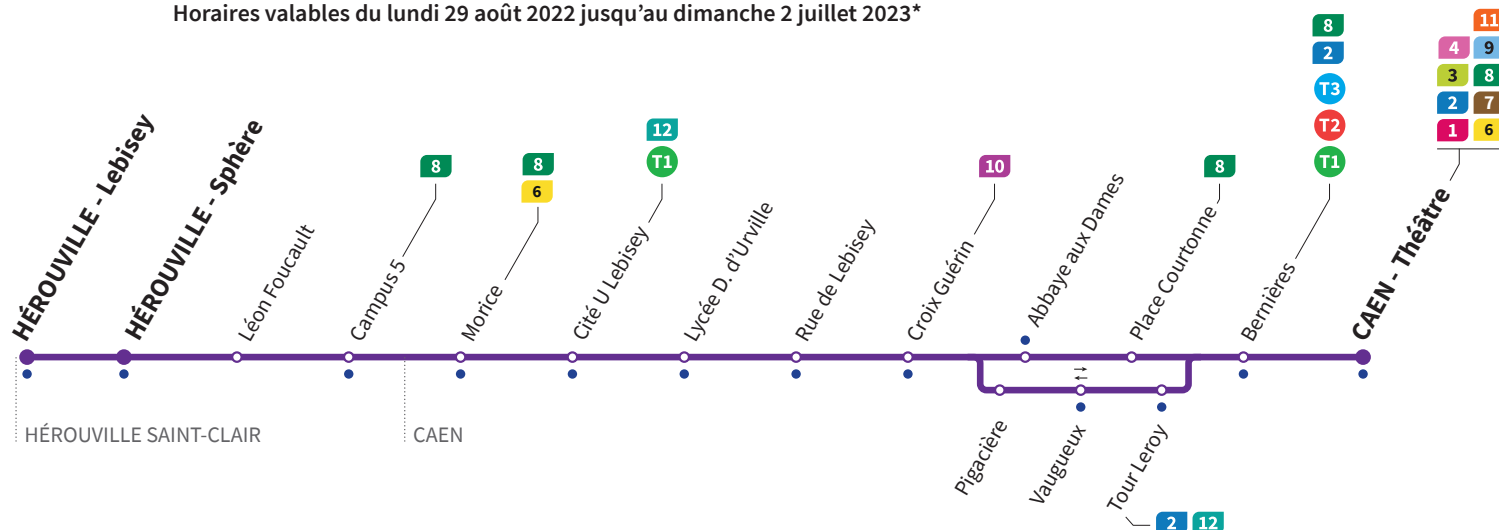

Horaires valables du lundi 29 août 2022 jusqu'au dimanche 2 juillet 2023*

Dimanches et fêtes : Direction → CAEN - Théâtre

Sphère	10.30	11.07	11.40	12.19	12.54	13.31	13.50	14.06	14.25	14.44	15.01	15.19	15.39	15.56
Cité U Lebisey	10.34	11.11	11.44	12.23	12.58	13.35	13.54	14.10	14.29	14.48	15.05	15.23	15.43	16.00
Croix Guérin	10.37	11.14	11.47	12.26	13.01	13.38	13.57	14.13	14.32	14.51	15.08	15.26	15.46	16.03
Bellivet	10.40	11.17	11.50	12.29	13.04	13.41	14.00	14.16	14.35	14.54	15.11	15.29	15.49	16.06
Théâtre Quai 3	10.44	11.21	11.54	12.33	13.08	13.45	14.04	14.20	14.39	14.58	15.15	15.33	15.53	16.10

Sphère	16.14	16.31	17.08	17.43	18.20	18.55	21.00	21.29	22.01	22.29	23.05	0.20	0.47
Cité U Lebisey	16.18	16.35	17.12	17.47	18.24	18.59	21.04	21.33	22.05	22.33	23.09	0.24	0.51
Croix Guérin	16.21	16.38	17.15	17.50	18.27	19.02	21.07	21.36	22.08	22.36	23.12	0.27	0.54
Bellivet	16.24	16.41	17.18	17.53	18.30	19.05	21.11	21.40	22.12	22.40	23.16	0.31	0.58
Théâtre Quai 3	16.28	16.45	17.22	17.57	18.34	19.09	21.14	21.43	22.15	22.43	23.19	0.34	1.01

Dimanches et fêtes : Direction → HÉROUVILLE - Sphère

Théâtre Quai 1	7.45	8.15	8.30	10.47	11.24	11.59	12.36	13.11	13.48	14.07	14.23	14.45	15.01	15.21
Bellivet	7.48	8.18	8.33	10.51	11.28	12.03	12.40	13.15	13.52	14.11	14.27	14.49	15.05	15.25
Croix Guérin	7.50	8.20	8.35	10.53	11.30	12.05	12.42	13.17	13.54	14.13	14.29	14.51	15.07	15.27
Cité U Lebisey	7.52	8.22	8.37	10.56	11.33	12.08	12.45	13.20	13.57	14.16	14.32	14.54	15.10	15.30
Sphère	7.57	8.27	8.42	11.01	11.38	12.13	12.50	13.25	14.02	14.21	14.37	14.59	15.15	15.35

Horaires valables du lundi 29 août 2022 jusqu'au dimanche 2 juillet 2023*

VACANCES SCOLAIRES / Lundi à vendredi : Direction → CAEN - Théâtre

Lebisey								
Sphère	5.58	6.13	6.32	6.47	7.07	7.22	7.32	7.52
Cité U Lebisey	6.02	6.17	6.36	6.51	7.11	7.26	7.38	7.58
Croix Guérin	6.04	6.19	6.39	6.54	7.14	7.29	7.42	8.02
Place Courtonne	6.07	6.22	6.42	6.57	7.18	7.33	7.46	8.06
Théâtre Quai 3	6.10	6.25	6.45	7.00	7.23	7.38	7.51	8.11