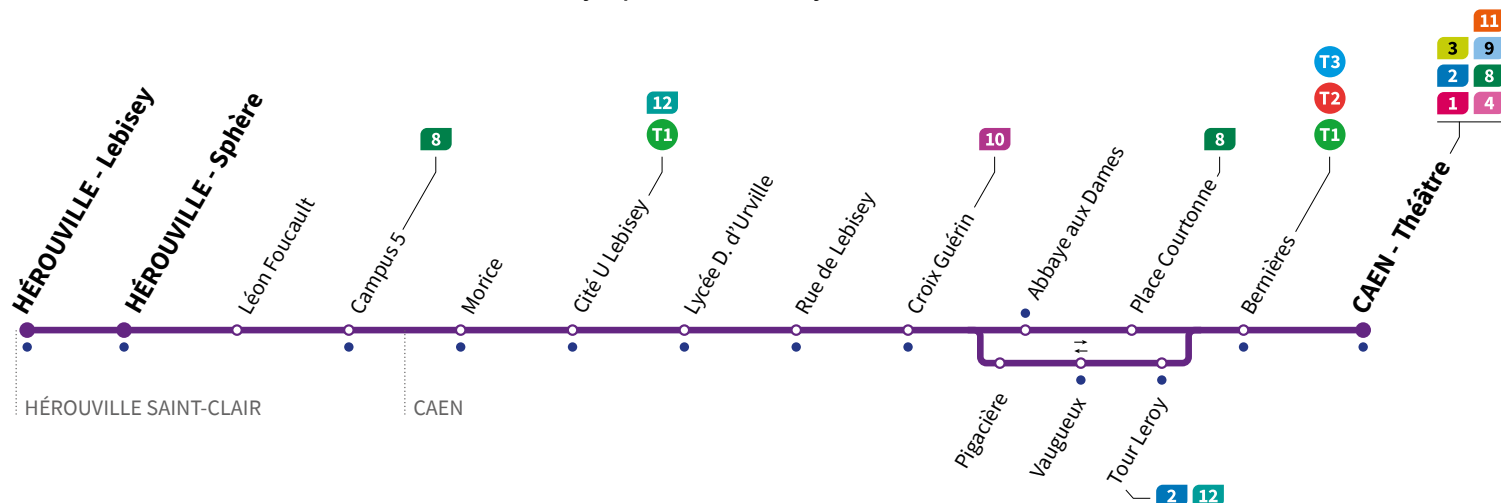

Horaires valables du lundi 30 août 2021 jusqu'au dimanche 26 juin 2022.*

Dimanches et fêtes : Direction → CAEN - Théâtre

Sphère	10.30	11.07	11.40	12.19	12.54	13.31	13.50	14.06	14.25	14.44	15.01	15.19
Cité U Lebisey	10.34	11.11	11.44	12.23	12.58	13.35	13.54	14.10	14.29	14.48	15.05	15.23
Croix Guérin	10.37	11.14	11.47	12.26	13.01	13.38	13.57	14.13	14.32	14.51	15.08	15.26
Bellivet	10.40	11.17	11.50	12.29	13.04	13.41	14.00	14.16	14.35	14.54	15.11	15.29
Théâtre Quai 3	10.44	11.21	11.54	12.33	13.08	13.45	14.04	14.20	14.39	14.58	15.15	15.33

Sphère	15.39	15.56	16.14	16.31	17.08	17.43	18.20	18.55	21.00	22.00	23.05
Cité U Lebisey	15.43	16.00	16.18	16.35	17.12	17.47	18.24	18.59	21.04	22.04	23.09
Croix Guérin	15.46	16.03	16.21	16.38	17.15	17.50	18.27	19.02	21.07	22.07	23.12
Bellivet	15.49	16.06	16.24	16.41	17.18	17.53	18.30	19.05	21.11	22.11	23.16
Théâtre Quai 3	15.53	16.10	16.28	16.45	17.22	17.57	18.34	19.09	21.14	22.14	23.19

Dimanches et fêtes : Direction → HÉROUVILLE - Sphère

Théâtre Quai 1	10.47	11.24	11.59	12.36	13.11	13.48	14.07	14.23	14.45	15.01	15.21	15.36
Bellivet	10.51	11.28	12.03	12.40	13.15	13.52	14.11	14.27	14.49	15.05	15.25	15.40
Croix Guérin	10.53	11.30	12.05	12.42	13.17	13.54	14.13	14.29	14.51	15.07	15.27	15.42
Cité U Lebisey	10.56	11.33	12.08	12.45	13.20	13.57	14.16	14.32	14.54	15.10	15.30	15.45
Sphère	11.01	11.38	12.13	12.50	13.25	14.02	14.21	14.37	14.59	15.15	15.35	15.50

Théâtre Quai 1	15.56	16.15	16.31	16.48	17.25	18.00	18.37	19.12	21.44	22.42
Bellivet	16.00	16.19	16.35	16.52	17.29	18.04	18.41	19.15	21.47	22.45
Croix Guérin	16.02	16.21	16.37	16.54	17.31	18.06	18.43	19.17	21.49	22.47
Cité U Lebisey	16.05	16.24	16.40	16.57	17.34	18.09	18.46	19.19	21.51	22.49
Sphère	16.10	16.29	16.45	17.02	17.39	18.14	18.51	19.24	21.56	22.54