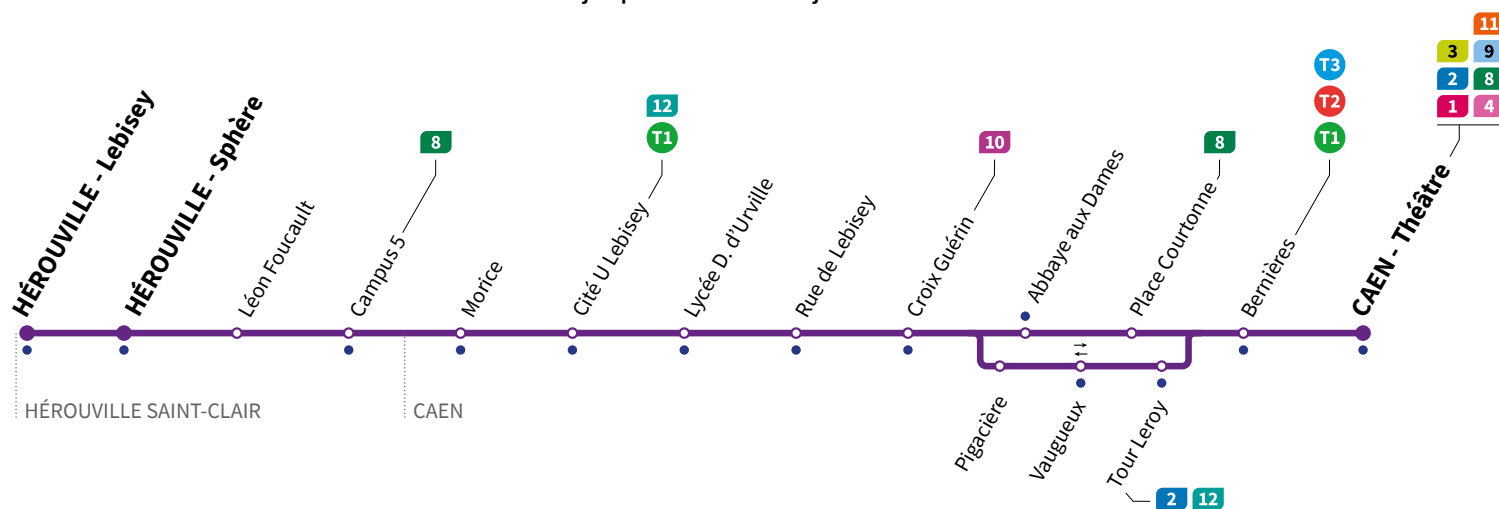

Horaires valables du lundi 30 août 2021 jusqu'au dimanche 26 juin 2022.*

Lundi à vendredi : Direction → HÉROUVILLE - Sphère

Retrouvez les horaires en période de vacances scolaires p.7

Théâtre Quai 1	5.40	5.50	6.00	6.14	6.27	6.40	6.53	7.04	7.19	7.31	7.42	7.54	8.06	8.24	8.37	8.48
Tour Leroy	5.43	5.53	6.03	6.17	6.30	6.43	6.57	7.08	7.23	7.35	7.46	7.58	8.10	8.28	8.41	8.52
Croix Guérin	5.45	5.55	6.05	6.19	6.32	6.45	6.59	7.10	7.25	7.38	7.50	8.02	8.14	8.31	8.44	8.55
Cité U Lebisey	5.47	5.57	6.07	6.21	6.34	6.47	7.01	7.12	7.28	7.43	7.56	8.08	8.20	8.36	8.49	9.00
Sphère	5.51	6.01	6.11	6.25	6.38	6.51	7.05	7.16	7.32	7.47	8.02	8.14	8.26	8.42	8.55	9.06
Lebisey									7.35	7.50	8.05	8.17				

Théâtre Quai 1	9.03	9.12	9.25	9.43	9.52	10.05	10.22	10.36	10.50	11.04	11.17	11.34	11.46	11.58	12.07	12.17
Tour Leroy	9.07	9.16	9.29	9.47	9.56	10.09	10.26	10.40	10.54	11.08	11.21	11.38	11.50	12.02	12.11	12.21
Croix Guérin	9.10	9.19	9.31	9.49	9.58	10.11	10.28	10.42	10.57	11.11	11.24	11.41	11.53	12.05	12.14	12.24
Cité U Lebisey	9.13	9.22	9.34	9.52	10.01	10.14	10.31	10.45	11.00	11.14	11.27	11.44	11.57	12.09	12.18	12.28
Sphère	9.17	9.26	9.38	9.56	10.05	10.18	10.35	10.49	11.04	11.18	11.31	11.48	12.01	12.13	12.22	12.32
Lebisey																12.35

Théâtre Quai 1	12.29	12.40	12.51	13.03	13.13	13.23	13.33	13.44	13.55	14.05	14.17	14.31	14.45	14.57	15.12	15.27
Tour Leroy	12.33	12.44	12.55	13.07	13.17	13.27	13.37	13.48	13.59	14.09	14.21	14.35	14.49	15.01	15.16	15.31
Croix Guérin	12.36	12.47	12.58	13.10	13.20	13.30	13.40	13.51	14.02	14.12	14.24	14.38	14.52	15.04	15.19	15.34
Cité U Lebisey	12.40	12.50	13.01	13.13	13.23	13.33	13.44	13.55	14.06	14.15	14.27	14.41	14.55	15.08	15.23	15.38
Sphère	12.44	12.54	13.05	13.17	13.27	13.37	13.48	13.59	14.10	14.19	14.31	14.45	14.59	15.12	15.27	15.42
Lebisey																

Théâtre Quai 1	15.40	15.55	16.10	16.23	16.42	16.57	17.11	17.25	17.41	17.53	18.08	18.21	18.34	18.49	19.03	19.18
Tour Leroy	15.44	15.59	16.14	16.27	16.46	17.01	17.16	17.30	17.46	17.58	18.12	18.25	18.38	18.53	19.07	19.22
Croix Guérin	15.47	16.02	16.17	16.30	16.49	17.04	17.19	17.33	17.49	18.01	18.15	18.28	18.41	18.56	19.10	19.25
Cité U Lebisey	15.51	16.06	16.21	16.35	16.54	17.09	17.24	17.38	17.54	18.06	18.20	18.32	18.45	19.00	19.14	19.29
Sphère	15.55	16.10	16.25	16.40	16.59	17.14	17.30	17.44	17.59	18.11	18.24	18.36	18.49	19.04	19.18	19.33
Lebisey						17.17	17.33	17.47		18.14						

Théâtre Quai 1	19.33	19.48	20.03	20.18	20.29	20.50	21.06	21.23	21.39	21.55	22.27	23.07	0.32
Tour Leroy	19.37	19.52	20.07	20.22	20.32	20.53	21.09	21.26	21.42	21.58	22.30	23.10	0.35
Croix Guérin	19.40	19.54	20.09	20.24	20.34	20.55	21.11	21.28	21.44	22.00	22.32	23.12	0.37
Cité U Lebisey	19.43	19.57	20.12	20.27	20.37	20.58	21.14	21.31	21.47	22.03	22.34	23.14	0.39
Sphère	19.47	20.01	20.16	20.31	20.41	21.02	21.18	21.35	21.51	22.07	22.38	23.18	0.43
Lebisey