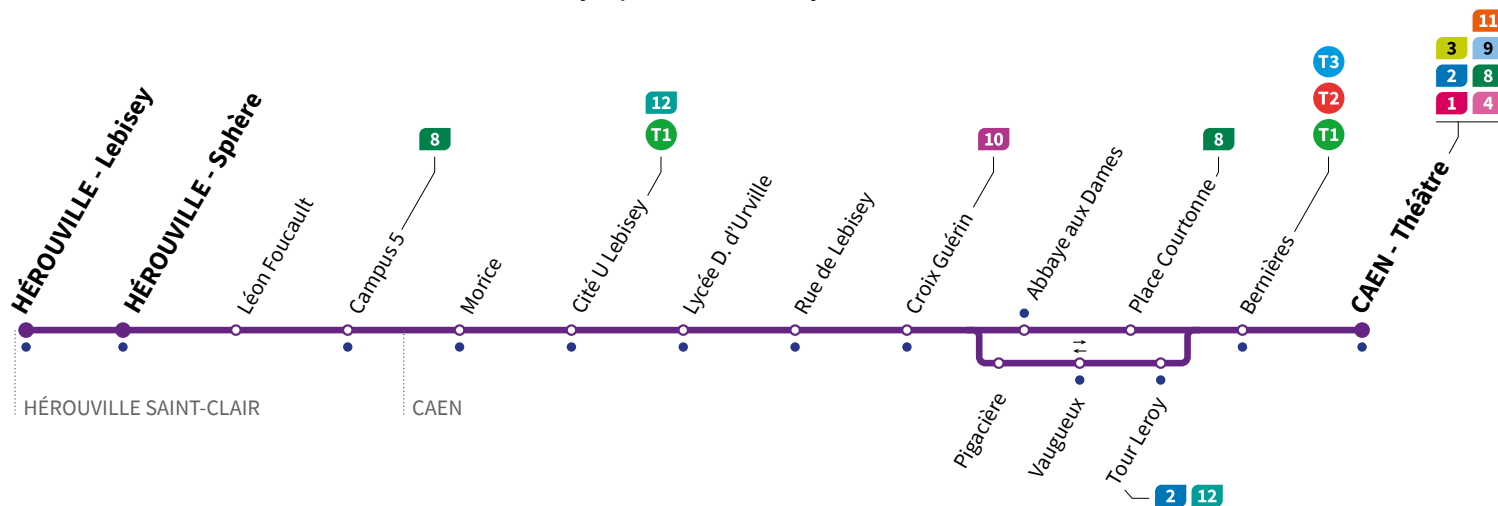

Horaires valables du lundi 30 août 2021 jusqu'au dimanche 26 juin 2022.*

VACANCES SCOLAIRES / Lundi à vendredi : Direction → HÉROUVILLE - Sphère

Théâtre Quai 1	5.40	5.47	5.56	6.14	6.29	6.48	7.03	7.26	7.41
Tour Leroy	5.44	5.51	6.00	6.18	6.33	6.52	7.07	7.30	7.45
Croix Guérin	5.46	5.53	6.02	6.20	6.35	6.54	7.09	7.33	7.49
Cité U Lebisey	5.48	5.55	6.04	6.22	6.37	6.56	7.11	7.38	7.55
Sphère	5.52	5.59	6.08	6.26	6.41	7.00	7.15	7.42	8.01
Lebisey									8.04

HORAIRES
VACANCES SCOLAIRES

Les lignes de bus circulent
avec des horaires spécifiques
pendant les vacances scolaires :

Toussaint : du 1er au 7 novembre 2021

Noël : du 20 décembre 2021 au 2 janvier 2022

Hiver : du 7 au 20 février 2022

Printemps : du 11 au 24 avril 2022

Aucun bus ne circule le 1er mai

Théâtre Quai 1	7.54	8.13	8.35	8.48	9.04	9.19	9.32	9.44	10.00	10.11	10.23	10.39	10.50	11.02	11.18
Tour Leroy	7.58	8.17	8.39	8.52	9.08	9.23	9.36	9.48	10.04	10.15	10.27	10.43	10.54	11.06	11.22
Croix Guérin	8.02	8.21	8.42	8.55	9.11	9.26	9.38	9.50	10.06	10.17	10.29	10.45	10.57	11.09	11.25
Cité U Lebisey	8.08	8.27	8.47	9.00	9.14	9.29	9.41	9.53	10.09	10.20	10.32	10.48	11.00	11.12	11.28
Sphère	8.14	8.33	8.53	9.06	9.18	9.33	9.45	9.57	10.13	10.24	10.36	10.52	11.04	11.16	11.32
Lebisey	8.17														

Théâtre Quai 1	11.32	11.47	12.01	12.13	12.32	12.46	12.59	13.12	13.27	13.40	13.57	14.10	14.22	14.38	14.50
Tour Leroy	11.36	11.51	12.05	12.17	12.36	12.50	13.03	13.16	13.31	13.44	14.01	14.14	14.26	14.42	14.54
Croix Guérin	11.39	11.54	12.08	12.20	12.39	12.53	13.06	13.19	13.34	13.47	14.04	14.17	14.29	14.45	14.57
Cité U Lebisey	11.42	11.58	12.12	12.24	12.42	12.56	13.09	13.22	13.37	13.51	14.08	14.20	14.32	14.48	15.00
Sphère	11.46	12.02	12.16	12.28	12.46	13.00	13.13	13.26	13.41	13.55	14.12	14.24	14.36	14.52	15.04
Lebisey				12.31				13.29							

Théâtre Quai 1	15.02	15.19	15.33	15.47	16.02	16.16	16.30	16.45	17.02	17.18	17.36	17.51	18.14	18.28	18.43
Tour Leroy	15.06	15.23	15.37	15.51	16.06	16.20	16.34	16.49	17.06	17.23	17.41	17.56	18.18	18.32	18.47
Croix Guérin	15.09	15.26	15.40	15.54	16.09	16.23	16.37	16.52	17.09	17.26	17.44	17.59	18.21	18.35	18.50
Cité U Lebisey	15.13	15.30	15.44	15.58	16.13	16.27	16.42	16.57	17.14	17.31	17.49	18.04	18.25	18.39	18.54
Sphère	15.17	15.34	15.48	16.02	16.17	16.31	16.47	17.02	17.19	17.37	17.54	18.09	18.29	18.43	18.58
Lebisey										17.40		18.12			

Théâtre Quai 1	18.56	19.14	19.38	19.57	20.18	20.36	20.55	21.12	21.31	21.47	22.05	22.21	22.50	23.18	0.32
Tour Leroy	19.00	19.18	19.42	20.01	20.22	20.39	20.58	21.15	21.34	21.50	22.08	22.24	22.53	23.21	0.35
Croix Guérin	19.03	19.21	19.45	20.03	20.24	20.41	21.00	21.17	21.36	21.52	22.10	22.26	22.55	23.23	0.37
Cité U Lebisey	19.07	19.25	19.48	20.06	20.27	20.44	21.03	21.20	21.39	21.55	22.13	22.28	22.57	23.25	0.39
Sphère	19.11	19.29	19.52	20.10	20.31	20.48	21.07	21.24	21.43	21.59	22.17	22.32	23.01	23.29	0.43
Lebisey