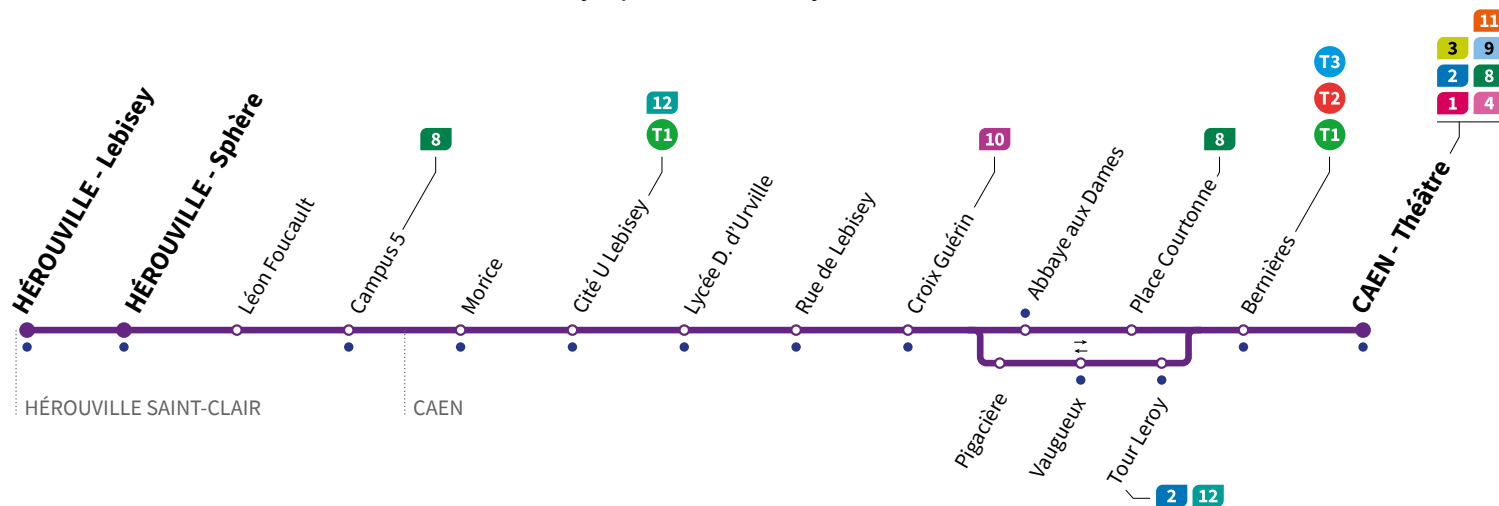

Horaires valables du lundi 30 août 2021 jusqu'au dimanche 26 juin 2022.*

Samedi Direction → HÉROUVILLE - Sphère

Théâtre Quai 1	5.40	5.48	6.00	6.15	6.30	6.50	7.11	7.32	7.53	8.13	8.34	8.53	9.13	9.33	9.53
Tour Leroy	5.43	5.51	6.03	6.18	6.33	6.53	7.14	7.35	7.56	8.16	8.37	8.56	9.16	9.36	9.56
Croix Guérin	5.45	5.53	6.05	6.20	6.35	6.55	7.16	7.37	7.58	8.18	8.39	8.58	9.18	9.38	9.58
Cité U Lebisey	5.47	5.55	6.07	6.22	6.37	6.57	7.18	7.39	8.00	8.20	8.41	9.00	9.20	9.40	10.00
Sphère	5.51	5.59	6.11	6.26	6.41	7.01	7.22	7.43	8.04	8.24	8.45	9.04	9.24	9.44	10.04
Lebisey								8.07							

Théâtre Quai 1	10.13	10.33	10.51	11.13	11.28	11.53	12.07	12.23	12.35	12.51	13.01	13.13	13.29	13.44	13.56
Tour Leroy	10.16	10.36	10.54	11.16	11.32	11.57	12.11	12.27	12.39	12.55	13.05	13.17	13.33	13.48	14.00
Croix Guérin	10.18	10.38	10.56	11.18	11.35	12.00	12.14	12.30	12.41	12.57	13.07	13.19	13.35	13.50	14.02
Cité U Lebisey	10.21	10.41	10.59	11.21	11.38	12.03	12.17	12.33	12.44	13.00	13.10	13.22	13.38	13.53	14.05
Sphère	10.25	10.45	11.03	11.25	11.42	12.07	12.21	12.37	12.48	13.04	13.14	13.26	13.42	13.57	14.09
Lebisey							12.24					13.29			

Théâtre Quai 1	14.10	14.23	14.34	14.52	15.12	15.29	15.51	16.11	16.30	16.52	17.11	17.33	17.52	18.14	18.38
Tour Leroy	14.14	14.27	14.38	14.56	15.16	15.33	15.55	16.15	16.34	16.56	17.15	17.37	17.56	18.18	18.42
Croix Guérin	14.16	14.29	14.40	14.58	15.18	15.35	15.57	16.18	16.37	16.59	17.18	17.40	17.59	18.21	18.45
Cité U Lebisey	14.19	14.32	14.43	15.01	15.21	15.38	16.00	16.21	16.40	17.02	17.21	17.43	18.02	18.24	18.48
Sphère	14.23	14.36	14.47	15.05	15.25	15.42	16.04	16.25	16.44	17.06	17.25	17.47	18.06	18.28	18.52
Lebisey													18.09		

Théâtre Quai 1	18.55	19.19	19.36	19.58	20.13	20.34	20.49	21.09	21.25	21.44	22.01	23.15	0.40
Tour Leroy	18.59	19.23	19.39	20.01	20.16	20.37	20.52	21.12	21.28	21.47	22.04	23.18	0.43
Croix Guérin	19.02	19.26	19.41	20.03	20.18	20.39	20.54	21.14	21.30	21.49	22.06	23.20	0.45
Cité U Lebisey	19.05	19.29	19.44	20.06	20.21	20.42	20.57	21.17	21.32	21.51	22.08	23.22	0.47
Sphère	19.09	19.33	19.48	20.10	20.25	20.46	21.01	21.21	21.36	21.55	22.12	23.26	0.51
Lebisey