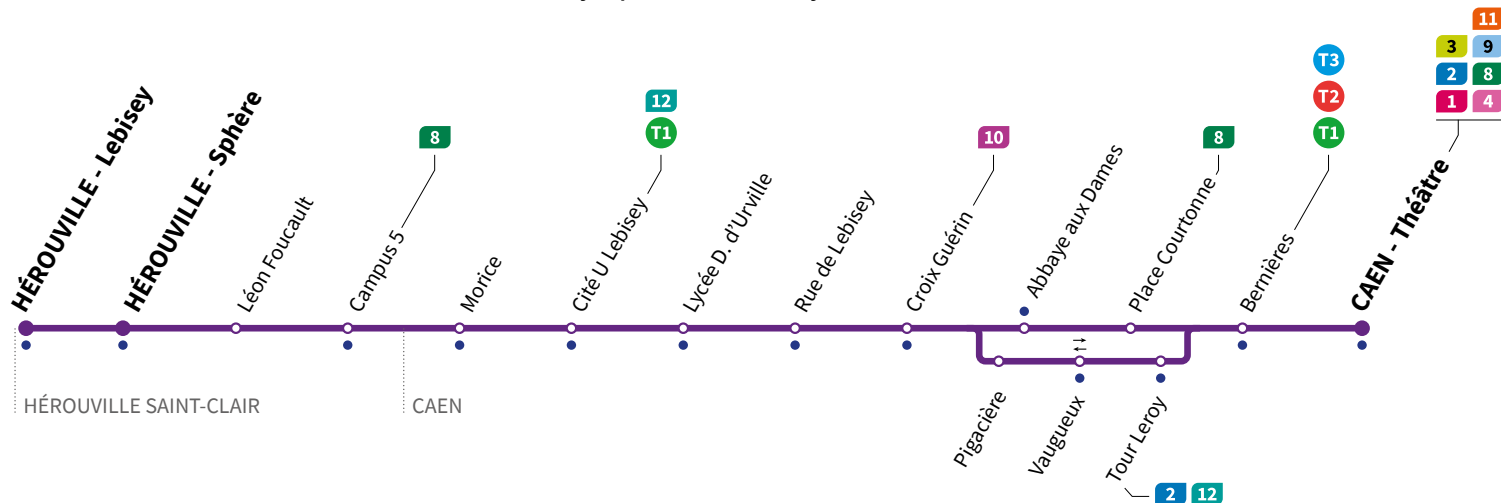

Horaires valables du lundi 30 août 2021 jusqu'au dimanche 26 juin 2022.*

Lundi à vendredi : Direction → CAEN - Théâtre

Retrouvez les horaires en période de vacances scolaires p.6

| | | | | | | | | | | | | | | | |
|-----------------|------|------|------|------|------|------|------|------|------|------|------|------|------|------|------|
| Lebisey | | | | | | | | | | 7.40 | 7.59 | 8.12 | 8.23 | | |
| Sphère | 5.59 | 6.11 | 6.24 | 6.37 | 6.48 | 7.00 | 7.12 | 7.23 | 7.32 | 7.43 | 8.02 | 8.15 | 8.26 | 8.41 | 8.52 |
| Cité U Lebisey | 6.03 | 6.15 | 6.28 | 6.41 | 6.52 | 7.04 | 7.16 | 7.27 | 7.36 | 7.49 | 8.08 | 8.21 | 8.32 | 8.47 | 8.56 |
| Croix Guérin | 6.05 | 6.18 | 6.31 | 6.44 | 6.55 | 7.07 | 7.19 | 7.30 | 7.39 | 7.53 | 8.12 | 8.25 | 8.36 | 8.51 | 9.00 |
| Place Courtonne | 6.08 | 6.21 | 6.34 | 6.47 | 6.58 | 7.11 | 7.23 | 7.34 | 7.43 | 7.57 | 8.16 | 8.29 | 8.40 | 8.55 | 9.04 |
| Théâtre Quai 3 | 6.11 | 6.24 | 6.37 | 6.50 | 7.01 | 7.16 | 7.28 | 7.39 | 7.48 | 8.02 | 8.21 | 8.34 | 8.45 | 9.00 | 9.09 |

Horaires valables du lundi 30 août 2021 jusqu'au dimanche 26 juin 2022.*

Dimanches et fêtes : Direction → CAEN - Théâtre

| | | | | | | | | | | | | |
|----------------|-------|-------|-------|-------|-------|-------|-------|-------|-------|-------|-------|-------|
| Sphère | 10.30 | 11.07 | 11.40 | 12.19 | 12.54 | 13.31 | 13.50 | 14.06 | 14.25 | 14.44 | 15.01 | 15.19 |
| Cité U Lebisey | 10.34 | 11.11 | 11.44 | 12.23 | 12.58 | 13.35 | 13.54 | 14.10 | 14.29 | 14.48 | 15.05 | 15.23 |
| Croix Guérin | 10.37 | 11.14 | 11.47 | 12.26 | 13.01 | 13.38 | 13.57 | 14.13 | 14.32 | 14.51 | 15.08 | 15.26 |
| Bellivet | 10.40 | 11.17 | 11.50 | 12.29 | 13.04 | 13.41 | 14.00 | 14.16 | 14.35 | 14.54 | 15.11 | 15.29 |
| Théâtre Quai 3 | 10.44 | 11.21 | 11.54 | 12.33 | 13.08 | 13.45 | 14.04 | 14.20 | 14.39 | 14.58 | 15.15 | 15.33 |