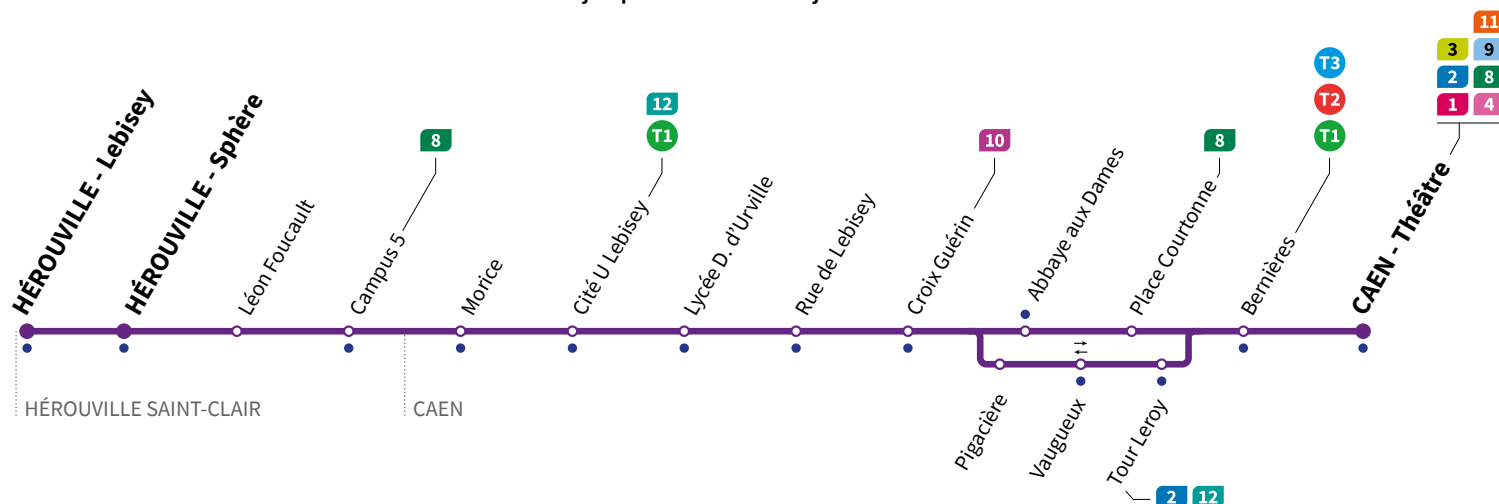

Horaires valables du lundi 30 août 2021 jusqu'au dimanche 26 juin 2022.*

VACANCES SCOLAIRES / Lundi à vendredi : Direction → CAEN - Théâtre

Lebisey								
Sphère	5.59	6.14	6.32	6.47	7.07	7.22	7.32	7.51
Cité U Lebisey	6.03	6.18	6.36	6.51	7.11	7.26	7.38	7.57
Croix Guérin	6.05	6.20	6.39	6.54	7.14	7.29	7.42	8.01
Place Courtonne	6.08	6.23	6.42	6.57	7.18	7.33	7.46	8.05
Théâtre Quai 3	6.11	6.26	6.45	7.00	7.23	7.38	7.51	8.10

**HORAIRES
VACANCES SCOLAIRES**

Les lignes de bus circulent
avec des horaires spécifiques
pendant les vacances scolaires :

Toussaint : du 1er au 7 novembre 2021

Noël : du 20 décembre 2021 au 2 janvier 2022

Hiver : du 7 au 20 février 2022

Printemps : du 11 au 24 avril 2022

Aucun bus ne circule le 1er mai

Lebisey	8.10	8.23													
Sphère	8.13	8.26	8.42	9.00	9.13	9.25	9.41	9.52	10.04	10.20	10.31	10.43	10.59	11.13	11.28
Cité U Lebisey	8.19	8.32	8.48	9.04	9.17	9.29	9.45	9.56	10.08	10.24	10.35	10.47	11.03	11.17	11.32
Croix Guérin	8.23	8.36	8.52	9.08	9.21	9.33	9.49	10.00	10.12	10.28	10.39	10.51	11.07	11.21	11.36
Place Courtonne	8.27	8.40	8.56	9.12	9.25	9.37	9.53	10.04	10.16	10.32	10.43	10.55	11.11	11.25	11.40
Théâtre Quai 3	8.32	8.45	9.01	9.16	9.29	9.41	9.57	10.08	10.20	10.36	10.47	10.59	11.15	11.29	11.44

Lebisey					12.37					13.35					
Sphère	11.41	11.53	12.12	12.26	12.40	12.53	13.08	13.21	13.38	13.51	14.03	14.19	14.31	14.43	14.59
Cité U Lebisey	11.46	11.58	12.17	12.31	12.45	12.58	13.13	13.26	13.43	13.56	14.08	14.24	14.36	14.48	15.04
Croix Guérin	11.50	12.02	12.21	12.35	12.48	13.01	13.16	13.29	13.46	13.59	14.11	14.27	14.39	14.51	15.07
Place Courtonne	11.54	12.06	12.25	12.39	12.52	13.05	13.20	13.33	13.50	14.03	14.15	14.31	14.43	14.55	15.11
Théâtre Quai 3	11.58	12.10	12.29	12.43	12.56	13.09	13.24	13.37	13.54	14.07	14.19	14.35	14.47	14.59	15.15

Lebisey											17.46		18.18		
Sphère	15.12	15.26	15.41	15.55	16.09	16.24	16.38	16.54	17.12	17.27	17.49	18.06	18.21	18.36	18.54
Cité U Lebisey	15.17	15.31	15.46	16.00	16.14	16.29	16.44	17.00	17.18	17.33	17.56	18.12	18.27	18.41	18.59
Croix Guérin	15.21	15.35	15.50	16.04	16.18	16.33	16.49	17.05	17.23	17.38	18.01	18.16	18.31	18.45	19.03
Place Courtonne	15.25	15.39	15.54	16.08	16.22	16.37	16.54	17.10	17.28	17.43	18.06	18.20	18.35	18.49	19.07
Théâtre Quai 3	15.30	15.44	15.59	16.13	16.27	16.42	16.59	17.15	17.33	17.48	18.11	18.25	18.40	18.53	19.11

Lebisey															
Sphère	19.19	19.38	19.59	20.17	20.38	20.55	21.14	21.31	21.50	22.06	23.03	23.31			
Cité U Lebisey	19.24	19.43	20.04	20.22	20.42	20.59	21.18	21.35	21.54	22.10	23.07	23.35			
Croix Guérin	19.27	19.46	20.07	20.25	20.45	21.02	21.21	21.38	21.57	22.13	23.10	23.38			
Place Courtonne	19.31	19.50	20.11	20.29	20.49	21.06	21.25	21.41	22.00	22.16	23.13	23.41			
Théâtre Quai 3	19.35	19.54	20.15	20.33	20.52	21.09	21.28	21.44	22.03	22.19	23.16	23.44