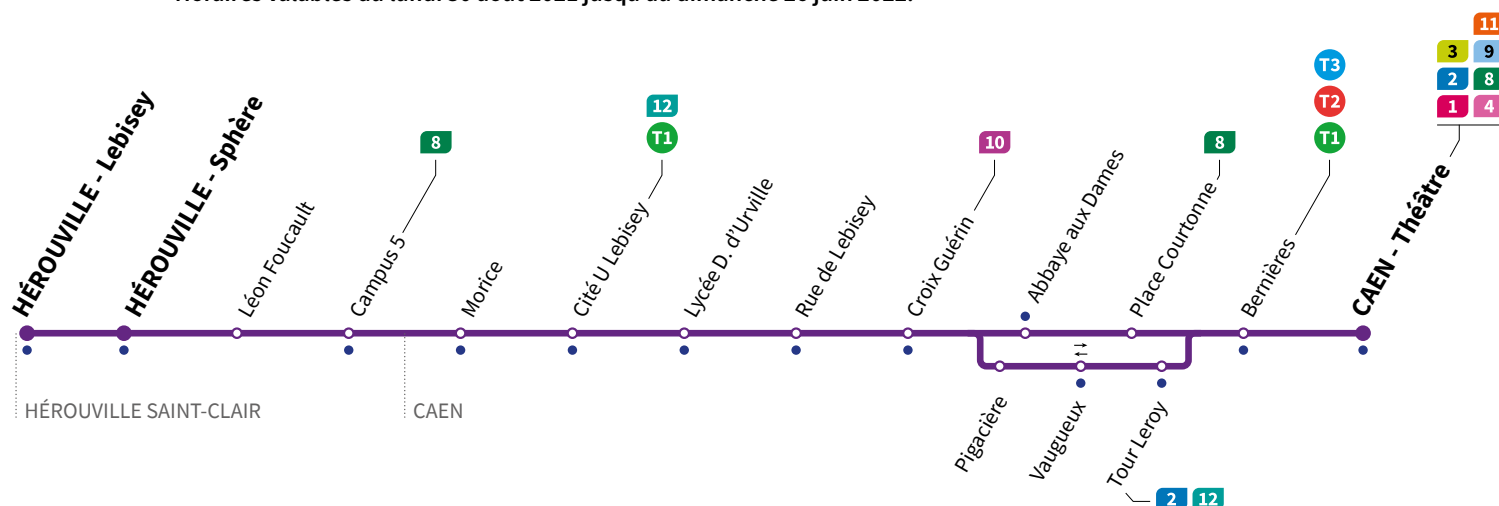

Horaires valables du lundi 30 août 2021 jusqu'au dimanche 26 juin 2022.*

Samedi Direction → CAEN - Théâtre

Lebisey								8.14							
Sphère	6.00	6.15	6.35	6.55	7.15	7.35	7.55	8.17	8.35	8.55	9.15	9.35	9.55	10.15	10.33
Cité U Lebisey	6.04	6.19	6.39	6.59	7.19	7.39	7.59	8.21	8.39	8.59	9.19	9.39	9.59	10.19	10.37
Croix Guérin	6.06	6.21	6.41	7.01	7.22	7.42	8.02	8.24	8.42	9.02	9.22	9.42	10.02	10.22	10.40
Place Courtonne	6.09	6.24	6.44	7.04	7.25	7.45	8.05	8.27	8.45	9.05	9.25	9.45	10.05	10.26	10.44
Théâtre Quai 3	6.12	6.27	6.47	7.07	7.29	7.49	8.09	8.31	8.49	9.09	9.29	9.49	10.09	10.30	10.48

Lebisey							12.30					13.35			
Sphère	10.55	11.10	11.35	11.49	12.05	12.17	12.33	12.43	12.55	13.11	13.26	13.38	13.52	14.05	14.16
Cité U Lebisey	10.59	11.14	11.39	11.53	12.09	12.21	12.37	12.47	12.59	13.15	13.30	13.42	13.56	14.09	14.20
Croix Guérin	11.02	11.17	11.42	11.56	12.12	12.24	12.40	12.50	13.02	13.18	13.33	13.45	13.59	14.12	14.23
Place Courtonne	11.06	11.21	11.46	12.00	12.16	12.28	12.44	12.54	13.06	13.22	13.37	13.49	14.03	14.16	14.27
Théâtre Quai 3	11.10	11.25	11.50	12.04	12.20	12.32	12.48	12.58	13.10	13.26	13.41	13.53	14.07	14.20	14.31

Lebisey												18.15			
Sphère	14.34	14.54	15.10	15.32	15.51	16.11	16.32	16.51	17.13	17.32	17.54	18.18	18.35	18.59	19.17
Cité U Lebisey	14.38	14.58	15.14	15.36	15.55	16.15	16.36	16.55	17.17	17.36	17.58	18.22	18.39	19.03	19.21
Croix Guérin	14.41	15.01	15.17	15.39	15.58	16.18	16.39	16.58	17.20	17.39	18.01	18.25	18.42	19.06	19.24
Place Courtonne	14.45	15.05	15.21	15.43	16.02	16.22	16.43	17.02	17.24	17.43	18.05	18.29	18.46	19.10	19.28
Théâtre Quai 3	14.49	15.09	15.26	15.48	16.07	16.27	16.49	17.08	17.30	17.49	18.11	18.35	18.52	19.16	19.33

Lebisey															
Sphère	19.40	19.55	20.17	20.33	20.53	21.09	21.28	21.45	22.00						
Cité U Lebisey	19.44	19.59	20.21	20.37	20.57	21.13	21.32	21.49	22.04						
Croix Guérin	19.47	20.02	20.24	20.40	21.00	21.16	21.35	21.52	22.07						
Place Courtonne	19.51	20.06	20.27	20.43	21.03	21.19	21.38	21.55	22.10						
Théâtre Quai 3	19.55	20.10	20.31	20.46	21.06	21.22	21.41	21.58	22.13