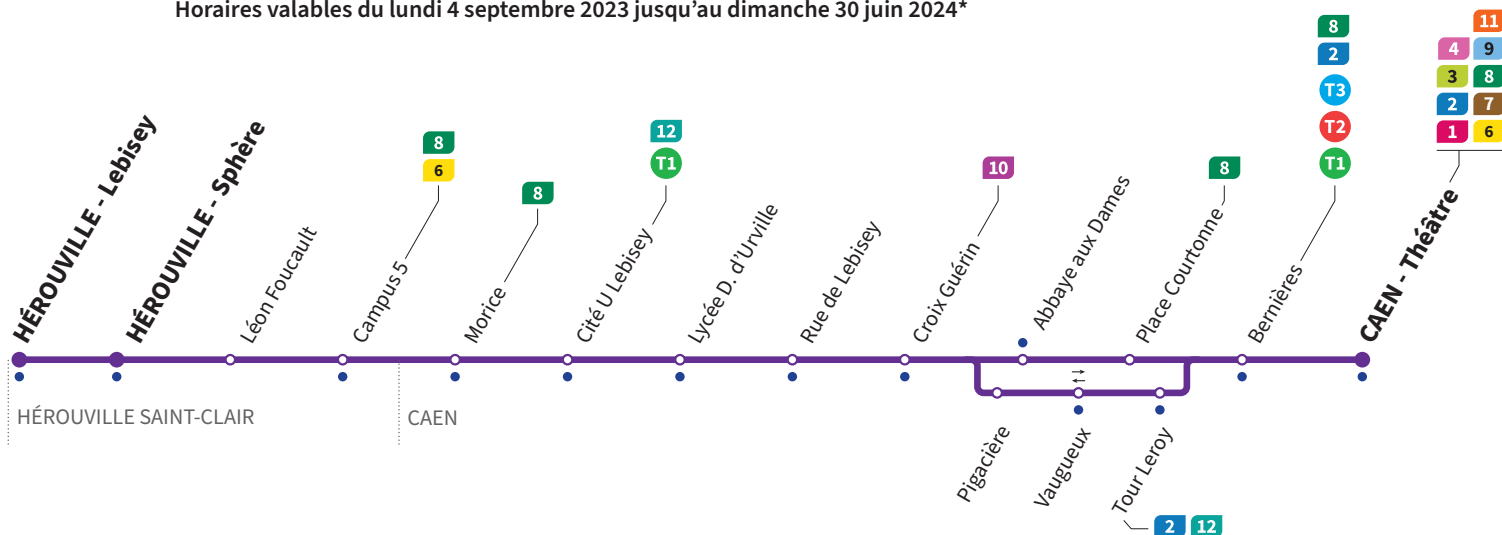

Horaires valables du lundi 4 septembre 2023 jusqu'au dimanche 30 juin 2024*

Samedi Direction → CAEN - Théâtre

Lebisey	-	-	-	-	-	-	-	8.14	-	-	-	-	-	-	-
Sphère	6.00	6.15	6.35	6.55	7.15	7.35	7.55	8.17	8.35	8.55	9.15	9.35	9.55	10.15	10.33
Cité U Lebisey	6.04	6.19	6.39	6.59	7.19	7.39	7.59	8.21	8.39	8.59	9.19	9.39	9.59	10.19	10.37
Croix Guérin	6.06	6.21	6.41	7.01	7.22	7.42	8.02	8.24	8.42	9.02	9.22	9.42	10.02	10.22	10.40
Place Courtonne	6.09	6.24	6.44	7.04	7.25	7.45	8.05	8.27	8.45	9.05	9.25	9.45	10.05	10.26	10.44
Théâtre Quai 3	6.12	6.27	6.47	7.07	7.29	7.49	8.09	8.31	8.49	9.09	9.29	9.49	10.09	10.30	10.48

Lebisey	-	-	-	-	-	-	12.30	-	-	-	-	13.35	-	-	-
Sphère	10.52	11.10	11.29	11.49	12.05	12.17	12.33	12.43	12.55	13.11	13.26	13.38	13.52	14.05	14.17
Cité U Lebisey	10.56	11.14	11.33	11.53	12.09	12.21	12.37	12.47	12.59	13.15	13.30	13.42	13.56	14.09	14.21
Croix Guérin	10.59	11.17	11.36	11.56	12.12	12.24	12.40	12.50	13.02	13.18	13.33	13.45	13.59	14.12	14.24
Place Courtonne	11.03	11.21	11.40	12.00	12.16	12.28	12.44	12.54	13.06	13.22	13.37	13.49	14.03	14.16	14.28
Théâtre Quai 3	11.07	11.25	11.44	12.04	12.20	12.32	12.48	12.58	13.10	13.26	13.41	13.53	14.07	14.20	14.32

Lebisey	-	-	-	-	-	-	-	-	-	-	-	18.14	-	-	-
Sphère	14.34	14.53	15.10	15.32	15.51	16.11	16.32	16.51	17.13	17.32	17.54	18.17	18.37	18.59	19.18
Cité U Lebisey	14.38	14.57	15.14	15.36	15.55	16.15	16.36	16.55	17.17	17.36	17.58	18.21	18.41	19.03	19.22
Croix Guérin	14.41	15.00	15.17	15.39	15.58	16.18	16.39	16.58	17.20	17.39	18.01	18.24	18.44	19.06	19.25
Place Courtonne	14.45	15.04	15.21	15.43	16.02	16.22	16.43	17.02	17.24	17.43	18.05	18.28	18.48	19.10	19.29
Théâtre Quai 3	14.49	15.08	15.26	15.48	16.07	16.27	16.49	17.08	17.30	17.49	18.11	18.34	18.54	19.16	19.34

Lebisey	-	-	-	-	-	-	-	-	-	-	-	-	-	-	-
Sphère	19.39	19.57	20.17	20.33	20.53	21.09	21.28	21.45	22.00	22.33	23.07	23.42	0.22	0.57	
Cité U Lebisey	19.43	20.01	20.21	20.37	20.57	21.13	21.32	21.49	22.04	22.37	23.11	23.46	0.26	1.01	
Croix Guérin	19.46	20.04	20.24	20.40	21.00	21.16	21.35	21.52	22.07	22.40	23.14	23.49	0.29	1.04	
Place Courtonne	19.50	20.07	20.27	20.43	21.03	21.19	21.38	21.55	22.10	22.43	23.17	23.52	0.32	1.07	
Théâtre Quai 3	19.54	20.11	20.31	20.46	21.06	21.22	21.41	21.58	22.13	22.46	23.20	23.55	0.35	1.10