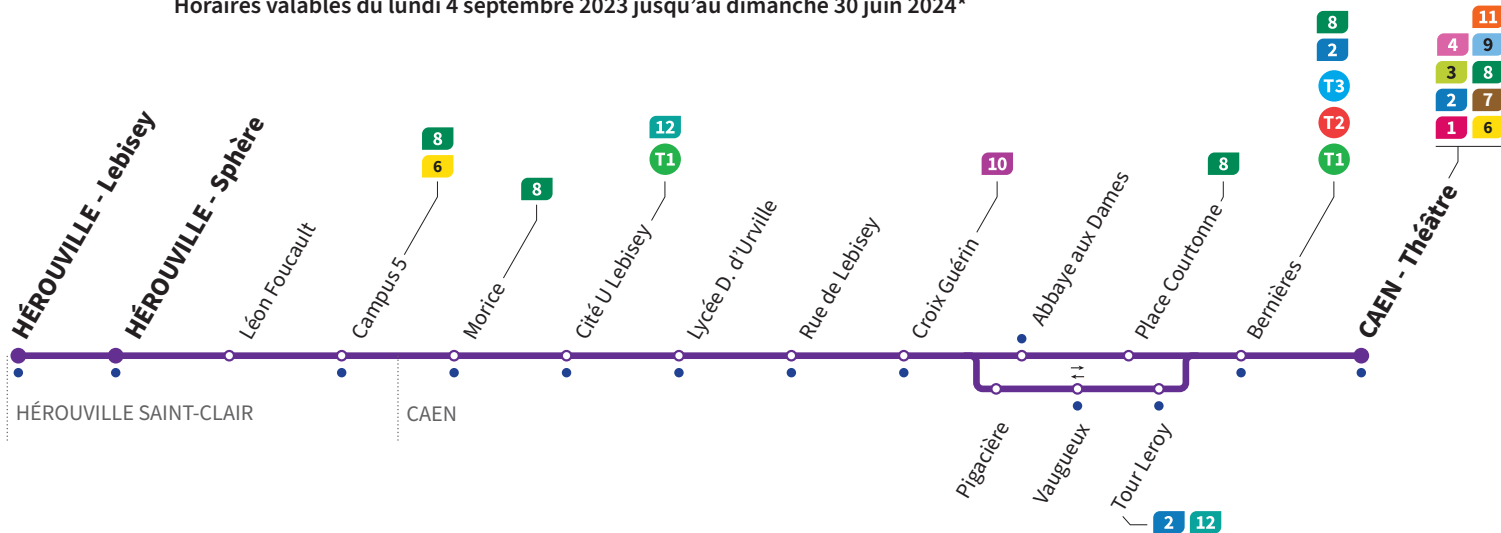

Horaires valables du lundi 4 septembre 2023 jusqu'au dimanche 30 juin 2024*

Lundi à vendredi Direction → CAEN - Théâtre

Retrouvez les horaires en période de vacances scolaires p.6

Lebisey	-	-	-	-	-	-	-	-	-	-	7.40	7.59	8.12	8.23	-	-	-
Sphère	5.59	6.11	6.24	6.37	6.48	7.00	7.12	7.23	7.32	7.43	8.02	8.15	8.26	8.41	8.55	9.07	
Cité U Lebisey	6.03	6.15	6.28	6.41	6.52	7.04	7.16	7.27	7.36	7.49	8.08	8.21	8.32	8.47	8.59	9.11	
Croix Guérin	6.06	6.18	6.31	6.44	6.55	7.07	7.19	7.30	7.39	7.53	8.12	8.25	8.36	8.51	9.03	9.15	
Place Courtonne	6.09	6.21	6.34	6.47	6.58	7.11	7.23	7.34	7.43	7.57	8.16	8.29	8.40	8.55	9.07	9.19	
Théâtre Quai 3	6.12	6.24	6.37	6.50	7.01	7.16	7.28	7.39	7.48	8.02	8.21	8.34	8.45	9.00	9.11	9.23	

Lebisey	-	-	-	-	-	-	-	-	-	-	-	-	-	-	-	-
Sphère	9.23	9.34	9.46	10.03	10.17	10.31	10.45	10.58	11.13	11.27	11.38	11.48	11.58	12.09	12.20	12.32
Cité U Lebisey	9.27	9.38	9.50	10.07	10.21	10.35	10.49	11.02	11.17	11.31	11.43	11.53	12.03	12.14	12.25	12.37
Croix Guérin	9.31	9.42	9.54	10.11	10.25	10.39	10.53	11.06	11.21	11.35	11.47	11.57	12.07	12.18	12.29	12.40
Place Courtonne	9.35	9.46	9.58	10.15	10.29	10.43	10.57	11.10	11.25	11.39	11.51	12.01	12.11	12.22	12.33	12.44
Théâtre Quai 3	9.39	9.50	10.02	10.19	10.33	10.47	11.01	11.14	11.29	11.43	11.55	12.05	12.15	12.26	12.37	12.48

Horaires valables du lundi 4 septembre 2023 jusqu'au dimanche 30 juin 2024*

Dimanches et fêtes : Direction → CAEN - Théâtre

Sphère	10.30	11.07	11.40	12.19	12.54	13.31	13.50	14.06	14.25	14.44	15.01	15.19	15.39	15.56
Cité U Lebisey	10.34	11.11	11.44	12.23	12.58	13.35	13.54	14.10	14.29	14.48	15.05	15.23	15.43	16.00
Croix Guérin	10.37	11.14	11.47	12.26	13.01	13.38	13.57	14.13	14.32	14.51	15.08	15.26	15.46	16.03
Bellivet	10.40	11.17	11.50	12.29	13.04	13.41	14.00	14.16	14.35	14.54	15.11	15.29	15.49	16.06
Théâtre Quai 3	10.44	11.21	11.54	12.33	13.08	13.45	14.04	14.20	14.39	14.58	15.15	15.33	15.53	16.10