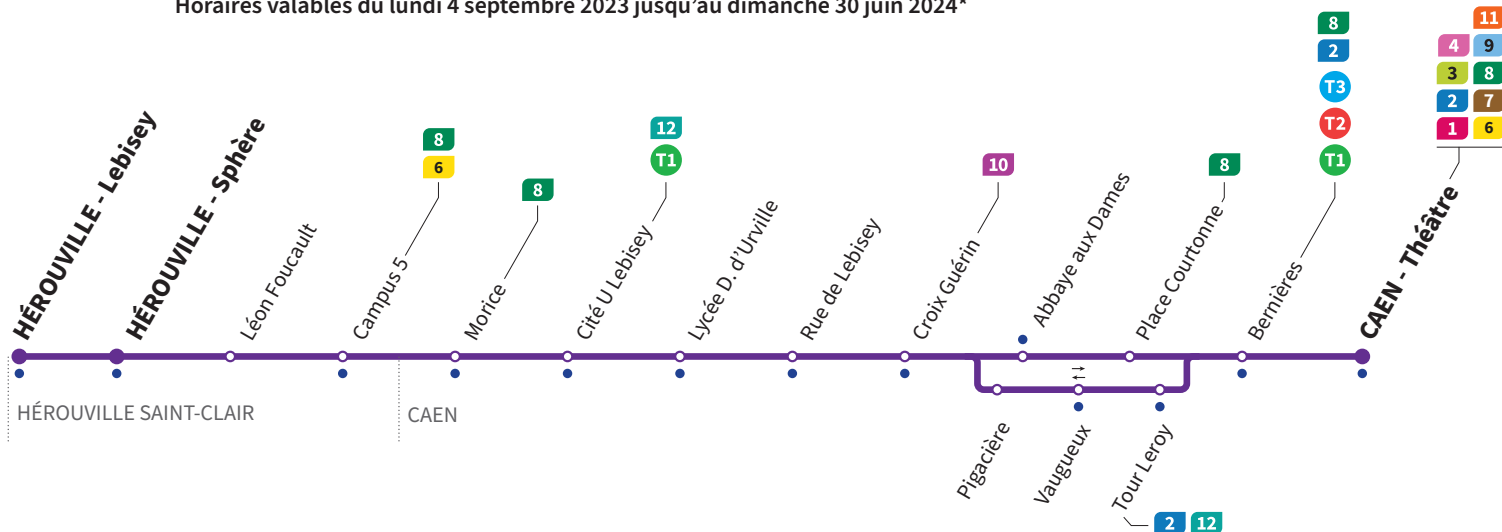

Lebisey	-	-	-	-	-	-	-	-	-	-	17.45	-	18.18	-	-
Sphère	15.12	15.26	15.41	15.55	16.09	16.24	16.38	16.55	17.12	17.28	17.48	18.06	18.21	18.37	18.54
Cité U Lebisey	15.17	15.31	15.46	16.00	16.14	16.29	16.44	17.01	17.18	17.34	17.55	18.12	18.27	18.42	18.59
Croix Guérin	15.21	15.35	15.50	16.04	16.18	16.33	16.49	17.06	17.23	17.39	18.00	18.16	18.31	18.46	19.03
Place Courtonne	15.25	15.39	15.54	16.08	16.22	16.37	16.54	17.11	17.28	17.44	18.05	18.20	18.35	18.50	19.07
Théâtre Quai 3	15.30	15.44	15.59	16.13	16.27	16.42	16.59	17.16	17.33	17.49	18.10	18.25	18.40	18.54	19.11

Lebisey	-	-	-	-	-	-	-	-	-	-	-	-	-	-
Sphère	19.17	19.38	19.58	20.17	20.38	20.56	21.14	21.32	21.50	22.06	22.48	23.27	0.04	0.40
Cité U Lebisey	19.22	19.43	20.03	20.22	20.42	21.00	21.18	21.36	21.54	22.10	22.52	23.31	0.08	0.44
Croix Guérin	19.25	19.46	20.06	20.25	20.45	21.03	21.21	21.39	21.57	22.13	22.55	23.34	0.11	0.47
Place Courtonne	19.29	19.50	20.10	20.29	20.49	21.07	21.25	21.42	22.00	22.16	22.58	23.37	0.14	0.50
Théâtre Quai 3	19.33	19.54	20.14	20.33	20.52	21.10	21.28	21.45	22.03	22.19	23.01	23.40	0.17	0.53

HORAIRES VACANCES SCOLAIRES

Les lignes de bus circulent avec des horaires spécifiques pendant les vacances scolaires :

Toussaint : du 30 octobre au 5 novembre 2023
Noël : du 25 décembre 2023 au 7 janvier 2024
Hiver : du 26 février au 10 mars 2024
Printemps : du 22 avril au 5 mai 2024
Ascension : du 8 mai au 12 mai 2024
Aucun bus ne circule le 1^{er} mai

Horaires valables du lundi 4 septembre 2023 jusqu'au dimanche 30 juin 2024*

VACANCES SCOLAIRES / Lundi à vendredi Direction → HÉROUVILLE - Sphère

Théâtre Quai 1	4.26	4.43	4.54	5.05	5.16	5.27	5.38	5.49	5.59	6.13
Tour Leroy	4.30	4.47	4.58	5.09	5.20	5.31	5.42	5.53	6.03	6.17
Croix Guérin	4.32	4.49	5.00	5.11	5.22	5.33	5.44	5.55	6.05	6.19
Cité U Lebisey	4.34	4.51	5.02	5.13	5.24	5.35	5.46	5.57	6.07	6.21
Sphère	4.38	4.55	5.06	5.17	5.28	5.39	5.50	6.01	6.11	6.25
Lebisey	-	-	-	-	-	-	-	-	-	-