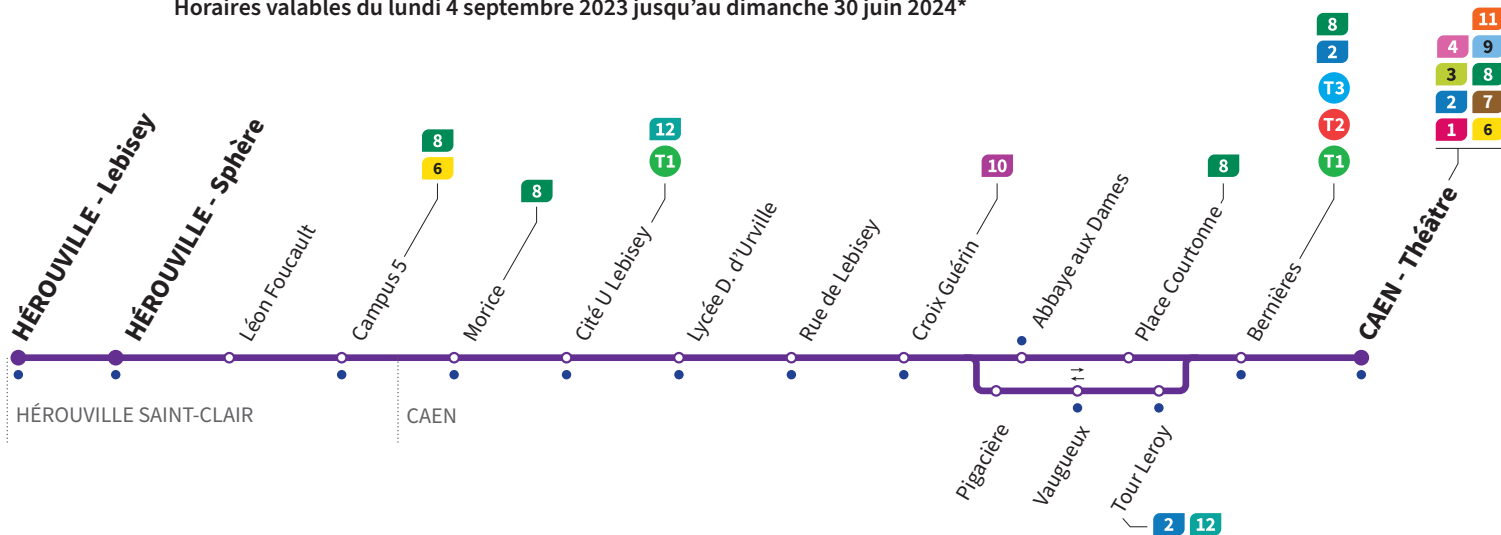

Horaires valables du lundi 4 septembre 2023 jusqu'au dimanche 30 juin 2024*

Dimanches et fêtes : Direction → CAEN - Théâtre

Sphère	10.30	11.07	11.40	12.19	12.54	13.31	13.50	14.06	14.25	14.44	15.01	15.19	15.39	15.56
Cité U Lebisey	10.34	11.11	11.44	12.23	12.58	13.35	13.54	14.10	14.29	14.48	15.05	15.23	15.43	16.00
Croix Guérin	10.37	11.14	11.47	12.26	13.01	13.38	13.57	14.13	14.32	14.51	15.08	15.26	15.46	16.03
Bellivet	10.40	11.17	11.50	12.29	13.04	13.41	14.00	14.16	14.35	14.54	15.11	15.29	15.49	16.06
Théâtre Quai 3	10.44	11.21	11.54	12.33	13.08	13.45	14.04	14.20	14.39	14.58	15.15	15.33	15.53	16.10

Dimanches et fêtes : Direction → HÉROUVILLE - Sphère

Théâtre Quai 1	7.45	8.15	8.30	10.47	11.24	11.59	12.36	13.11	13.48	14.07	14.23	14.45	15.01	15.21
Bellivet	7.48	8.18	8.33	10.51	11.28	12.03	12.40	13.15	13.52	14.11	14.27	14.49	15.05	15.25
Croix Guérin	7.50	8.20	8.35	10.53	11.30	12.05	12.42	13.17	13.54	14.13	14.29	14.51	15.07	15.27
Cité U Lebisey	7.52	8.22	8.37	10.56	11.33	12.08	12.45	13.20	13.57	14.16	14.32	14.54	15.10	15.30
Sphère	7.57	8.27	8.42	11.01	11.38	12.13	12.50	13.25	14.02	14.21	14.37	14.59	15.15	15.35

Théâtre Quai 1	15.36	15.56	16.15	16.31	16.48	17.25	18.00	18.37	19.12	21.45	22.45
Bellivet	15.40	16.00	16.19	16.35	16.52	17.29	18.04	18.41	19.15	21.48	22.48
Croix Guérin	15.42	16.02	16.21	16.37	16.54	17.31	18.06	18.43	19.17	21.50	22.50
Cité U Lebisey	15.45	16.05	16.24	16.40	16.57	17.34	18.09	18.46	19.19	21.52	22.52
Sphère	15.50	16.10	16.29	16.45	17.02	17.39	18.14	18.51	19.24	21.57	22.57

• Arrêt accessible dans les deux sens aux personnes à mobilité réduite.

Horaires valables du lundi 4 septembre 2023 jusqu'au dimanche 30 juin 2024*

VACANCES SCOLAIRES / Lundi à vendredi Direction → CAEN - Théâtre