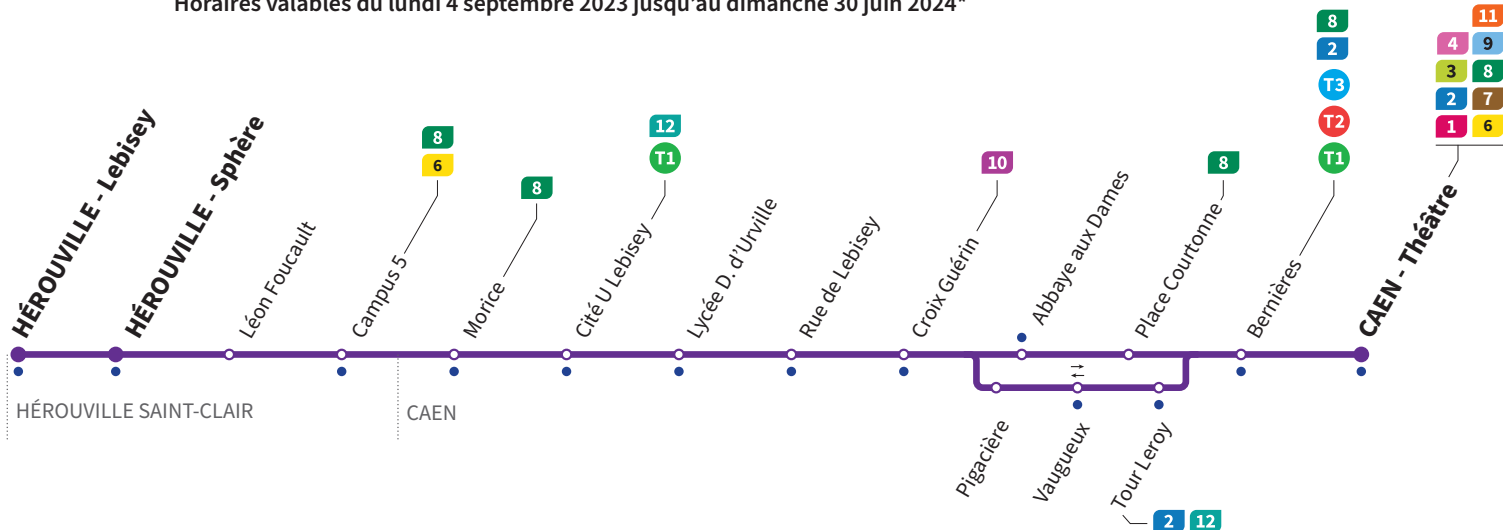

Lebisey	-	-	-	-	-	-	17.26	17.40	17.54	-	18.25	-	-	-	-	-
Sphère	16.04	16.20	16.33	16.47	17.01	17.17	17.29	17.43	17.57	18.12	18.28	18.43	18.58	19.14	19.29	19.44
Cité U Lebisey	16.09	16.25	16.39	16.53	17.07	17.23	17.35	17.50	18.03	18.18	18.33	18.48	19.03	19.19	19.34	19.49
Croix Guérin	16.13	16.29	16.44	16.58	17.12	17.28	17.40	17.55	18.08	18.22	18.37	18.52	19.07	19.22	19.37	19.52
Place Courtonne	16.17	16.33	16.49	17.03	17.17	17.33	17.45	18.00	18.13	18.26	18.41	18.56	19.11	19.26	19.41	19.56
Théâtre Quai 3	16.22	16.38	16.54	17.08	17.22	17.38	17.50	18.05	18.18	18.31	18.46	19.00	19.15	19.30	19.45	20.00

Lebisey	-	-	-	-	-	-	-	-	-	-	-	-	-	-	-	-
Sphère	19.59	20.11	20.27	20.48	21.06	21.22	21.39	21.55	22.11	22.26	23.00	23.40	0.22	0.57		
Cité U Lebisey	20.04	20.16	20.31	20.52	21.10	21.26	21.43	21.59	22.15	22.30	23.04	23.44	0.26	1.01		
Croix Guérin	20.07	20.19	20.34	20.55	21.13	21.29	21.46	22.02	22.18	22.33	23.07	23.47	0.29	1.04		
Place Courtonne	20.11	20.23	20.38	20.59	21.17	21.33	21.49	22.05	22.21	22.36	23.10	23.50	0.32	1.07		
Théâtre Quai 3	20.15	20.27	20.42	21.03	21.20	21.36	21.52	22.08	22.24	22.39	23.13	23.53	0.35	1.10		

● : Arrêt accessible dans les deux sens aux personnes à mobilité réduite.

Horaires valables du lundi 4 septembre 2023 jusqu'au dimanche 30 juin 2024*

Lundi à vendredi Direction → HÉROUVILLE - Sphère

Retrouvez les horaires en période de vacances scolaires p.7

Horaires valables du lundi 4 septembre 2023 jusqu'au dimanche 30 juin 2024*

Dimanches et fêtes : Direction → CAEN - Théâtre

Sphère	10.30	11.07	11.40	12.19	12.54	13.31	13.50	14.06	14.25	14.44	15.01	15.19	15.39	15.56
Cité U Lebisey	10.34	11.11	11.44	12.23	12.58	13.35	13.54	14.10	14.29	14.48	15.05	15.23	15.43	16.00
Croix Guérin	10.37	11.14	11.47	12.26	13.01	13.38	13.57	14.13	14.32	14.51	15.08	15.26	15.46	16.03
Bellivet	10.40	11.17	11.50	12.29	13.04	13.41	14.00	14.16	14.35	14.54	15.11	15.29	15.49	16.06
Théâtre Quai 3	10.44	11.21	11.54	12.33	13.08	13.45	14.04	14.20	14.39	14.58	15.15	15.33	15.53	16.10