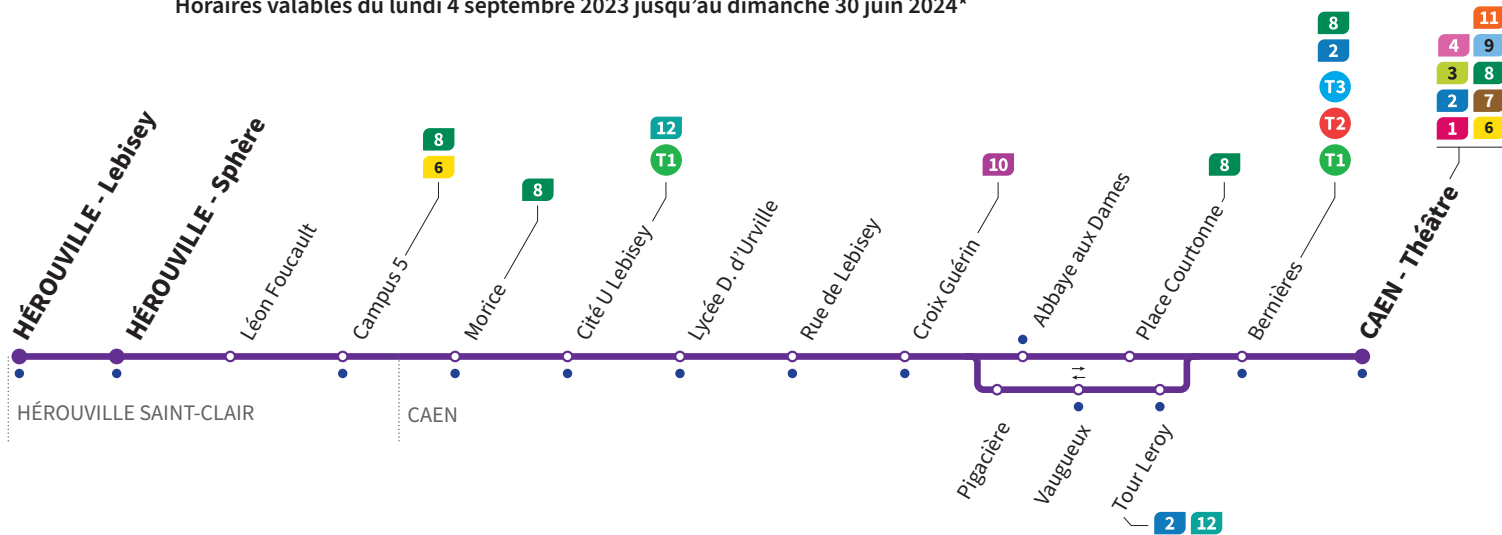

Lebisey	-	-	-	-	-	-	-	-	-	-	-	18.14	-	-	-
Sphère	14.34	14.53	15.10	15.32	15.51	16.11	16.32	16.51	17.13	17.32	17.54	18.17	18.37	18.59	19.18
Cité U Lebisey	14.38	14.57	15.14	15.36	15.55	16.15	16.36	16.55	17.17	17.36	17.58	18.21	18.41	19.03	19.22
Croix Guérin	14.41	15.00	15.17	15.39	15.58	16.18	16.39	16.58	17.20	17.39	18.01	18.24	18.44	19.06	19.25
Place Courtonne	14.45	15.04	15.21	15.43	16.02	16.22	16.43	17.02	17.24	17.43	18.05	18.28	18.48	19.10	19.29
Théâtre Quai 3	14.49	15.08	15.26	15.48	16.07	16.27	16.49	17.08	17.30	17.49	18.11	18.34	18.54	19.16	19.34

Lebisey	-	-	-	-	-	-	-	-	-	-	-	-	-	-	-
Sphère	19.39	19.57	20.17	20.33	20.53	21.09	21.28	21.45	22.00	22.33	23.07	23.42	0.22	0.57	
Cité U Lebisey	19.43	20.01	20.21	20.37	20.57	21.13	21.32	21.49	22.04	22.37	23.11	23.46	0.26	1.01	
Croix Guérin	19.46	20.04	20.24	20.40	21.00	21.16	21.35	21.52	22.07	22.40	23.14	23.49	0.29	1.04	
Place Courtonne	19.50	20.07	20.27	20.43	21.03	21.19	21.38	21.55	22.10	22.43	23.17	23.52	0.32	1.07	
Théâtre Quai 3	19.54	20.11	20.31	20.46	21.06	21.22	21.41	21.58	22.13	22.46	23.20	23.55	0.35	1.10	

• Arrêt accessible dans les deux sens aux personnes à mobilité réduite.

Horaires valables du lundi 4 septembre 2023 jusqu'au dimanche 30 juin 2024*

Samedi Direction → HÉROUVILLE - Sphère

Théâtre Quai 1	4.26	4.43	4.54	5.05	5.16	5.27	5.38	5.49	6.00	6.15	6.30	6.50	7.11	7.32	7.53	8.13	8.34
Tour Leroy	4.29	4.46	4.57	5.08	5.19	5.30	5.41	5.52	6.03	6.18	6.33	6.53	7.14	7.35	7.56	8.16	8.37
Croix Guérin	4.31	4.48	4.59	5.10	5.21	5.32	5.43	5.54	6.05	6.20	6.35	6.55	7.16	7.37	7.58	8.18	8.39
Cité U Lebisey	4.33	4.50	5.01	5.12	5.23	5.34	5.45	5.56	6.07	6.22	6.37	6.57	7.18	7.39	8.00	8.20	8.41
Sphère	4.38	4.55	5.06	5.17	5.28	5.39	5.50	6.01	6.12	6.27	6.42	7.02	7.23	7.44	8.05	8.25	8.46
Lebisey	-	-	-	-	-	-	-	-	-	-	-	-	-	-	8.08	-	-