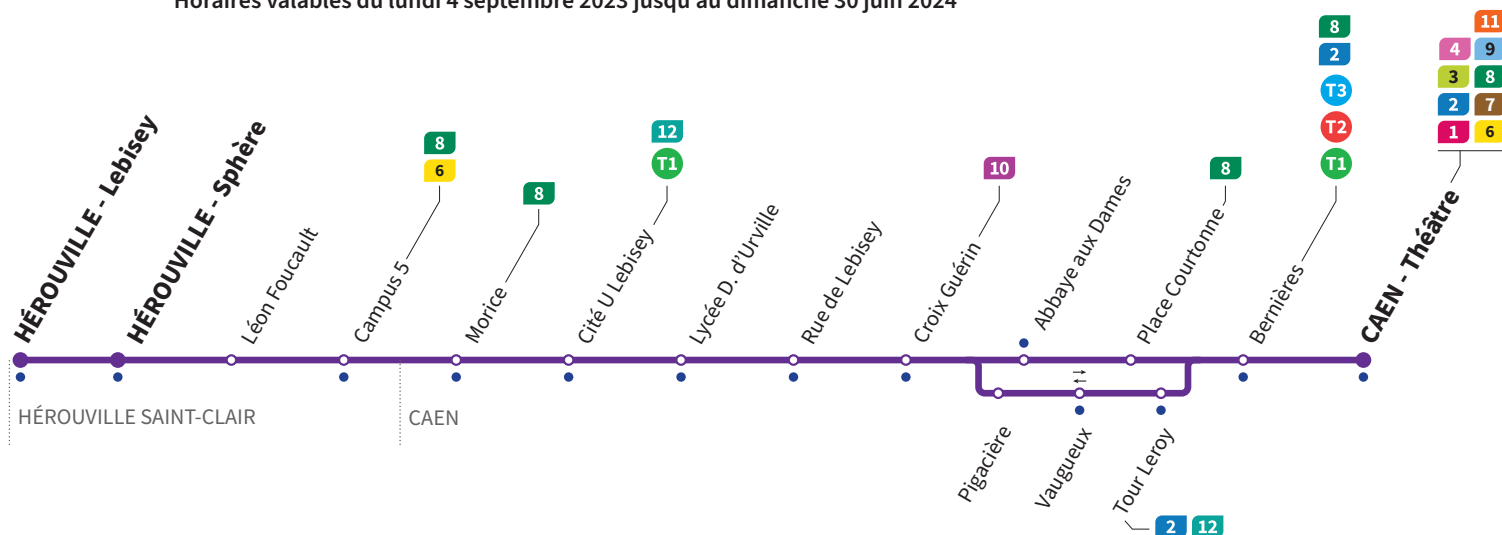

• Arrêt accessible dans les deux sens aux personnes à mobilité réduite.

Horaires valables du lundi 4 septembre 2023 jusqu'au dimanche 30 juin 2024*

Samedi Direction → HÉROUVILLE - Sphère

Théâtre Quai 1	4.26	4.43	4.54	5.05	5.16	5.27	5.38	5.49	6.00	6.15	6.30	6.50	7.11	7.32	7.53	8.13	8.34
Tour Leroy	4.29	4.46	4.57	5.08	5.19	5.30	5.41	5.52	6.03	6.18	6.33	6.53	7.14	7.35	7.56	8.16	8.37
Croix Guérin	4.31	4.48	4.59	5.10	5.21	5.32	5.43	5.54	6.05	6.20	6.35	6.55	7.16	7.37	7.58	8.18	8.39
Cité U Lebisey	4.33	4.50	5.01	5.12	5.23	5.34	5.45	5.56	6.07	6.22	6.37	6.57	7.18	7.39	8.00	8.20	8.41
Sphère	4.38	4.55	5.06	5.17	5.28	5.39	5.50	6.01	6.12	6.27	6.42	7.02	7.23	7.44	8.05	8.25	8.46
Lebisey	-	-	-	-	-	-	-	-	-	-	-	-	-	-	8.08	-	-

Théâtre Quai 1	8.53	9.13	9.33	9.53	10.13	10.33	10.51	11.11	11.28	11.48	12.07	12.23	12.35	12.51	13.01	13.14	13.29
Tour Leroy	8.56	9.16	9.36	9.56	10.16	10.36	10.54	11.14	11.32	11.52	12.11	12.27	12.39	12.55	13.05	13.18	13.33
Croix Guérin	8.58	9.18	9.38	9.58	10.18	10.38	10.56	11.16	11.35	11.55	12.14	12.30	12.41	12.57	13.07	13.20	13.35
Cité U Lebisey	9.00	9.20	9.40	10.00	10.21	10.41	10.59	11.19	11.38	11.58	12.17	12.33	12.44	13.00	13.10	13.23	13.38
Sphère	9.05	9.25	9.45	10.05	10.25	10.45	11.03	11.23	11.42	12.02	12.21	12.37	12.48	13.04	13.14	13.27	13.42
Lebisey	-	-	-	-	-	-	-	-	-	-	12.24	-	-	-	-	13.30	-

Horaires valables du lundi 4 septembre 2023 jusqu'au dimanche 30 juin 2024*

Dimanches et fêtes : Direction → CAEN - Théâtre

Sphère	10.30	11.07	11.40	12.19	12.54	13.31	13.50	14.06	14.25	14.44	15.01	15.19	15.39	15.56
Cité U Lebisey	10.34	11.11	11.44	12.23	12.58	13.35	13.54	14.10	14.29	14.48	15.05	15.23	15.43	16.00
Croix Guérin	10.37	11.14	11.47	12.26	13.01	13.38	13.57	14.13	14.32	14.51	15.08	15.26	15.46	16.03
Bellivet	10.40	11.17	11.50	12.29	13.04	13.41	14.00	14.16	14.35	14.54	15.11	15.29	15.49	16.06
Théâtre Quai 3	10.44	11.21	11.54	12.33	13.08	13.45	14.04	14.20	14.39	14.58	15.15	15.33	15.53	16.10