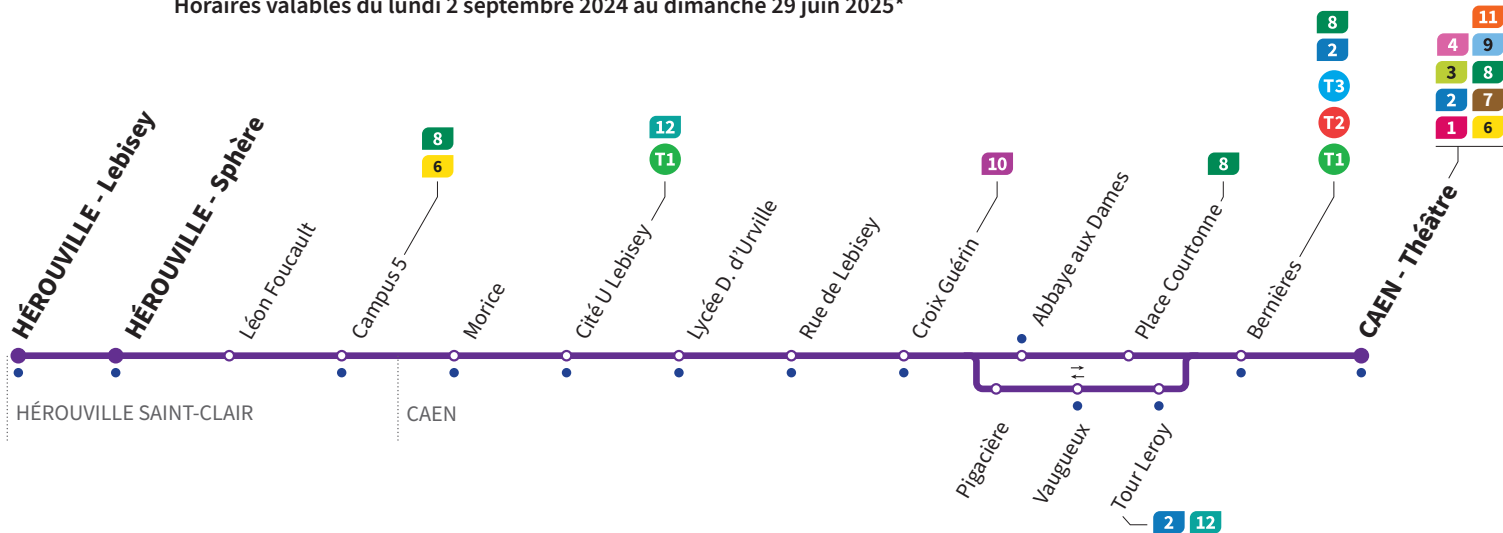

Horaires valables du lundi 2 septembre 2024 au dimanche 29 juin 2025*

Lundi à vendredi Direction → CAEN - Théâtre

Retrouvez les horaires en période de vacances scolaires p.6

Lebisey	-	-	-	-	-	-	-	-	-	-	7.40	7.59	8.12	8.23	-	-	-
Sphère	5.59	6.11	6.24	6.37	6.48	7.00	7.12	7.23	7.32	7.43	8.02	8.15	8.26	8.41	8.55	9.07	
Cité U Lebisey	6.03	6.15	6.28	6.41	6.52	7.04	7.16	7.27	7.36	7.49	8.08	8.21	8.32	8.47	8.59	9.11	
Croix Guérin	6.06	6.18	6.31	6.44	6.55	7.07	7.19	7.30	7.39	7.53	8.12	8.25	8.36	8.51	9.03	9.15	
Place Courtonne	6.09	6.21	6.34	6.47	6.58	7.11	7.23	7.34	7.43	7.57	8.16	8.29	8.40	8.55	9.07	9.19	
Théâtre Quai 3	6.12	6.24	6.37	6.50	7.01	7.16	7.28	7.39	7.48	8.02	8.21	8.34	8.45	9.00	9.11	9.23	

Lebisey	-	-	-	-	-	-	-	-	-	-	-	-	-	-	-	-
Sphère	9.23	9.34	9.46	10.03	10.17	10.31	10.45	10.58	11.13	11.27	11.38	11.48	11.58	12.09	12.20	12.32
Cité U Lebisey	9.27	9.38	9.50	10.07	10.21	10.35	10.49	11.02	11.17	11.31	11.43	11.53	12.03	12.14	12.25	12.37
Croix Guérin	9.31	9.42	9.54	10.11	10.25	10.39	10.53	11.06	11.21	11.35	11.47	11.57	12.07	12.18	12.29	12.40
Place Courtonne	9.35	9.46	9.58	10.15	10.29	10.43	10.57	11.10	11.25	11.39	11.51	12.01	12.11	12.22	12.33	12.44
Théâtre Quai 3	9.39	9.50	10.02	10.19	10.33	10.47	11.01	11.14	11.29	11.43	11.55	12.05	12.15	12.26	12.37	12.48

Lebisey	-	-	-	-	-	-	17.26	17.40	17.54	-	18.25	-	-	-	-	-
Sphère	16.04	16.20	16.33	16.47	17.03	17.17	17.29	17.43	17.57	18.12	18.28	18.43	18.58	19.14	19.29	19.44
Cité U Lebisey	16.09	16.25	16.39	16.53	17.09	17.23	17.35	17.50	18.03	18.18	18.33	18.48	19.03	19.19	19.34	19.49
Croix Guérin	16.13	16.29	16.44	16.58	17.14	17.28	17.40	17.55	18.08	18.22	18.37	18.52	19.07	19.22	19.37	19.52
Place Courtonne	16.17	16.33	16.49	17.03	17.19	17.33	17.45	18.00	18.13	18.26	18.41	18.56	19.11	19.26	19.41	19.56
Théâtre Quai 3	16.22	16.38	16.54	17.08	17.24	17.38	17.50	18.05	18.18	18.31	18.46	19.00	19.15	19.30	19.45	20.00