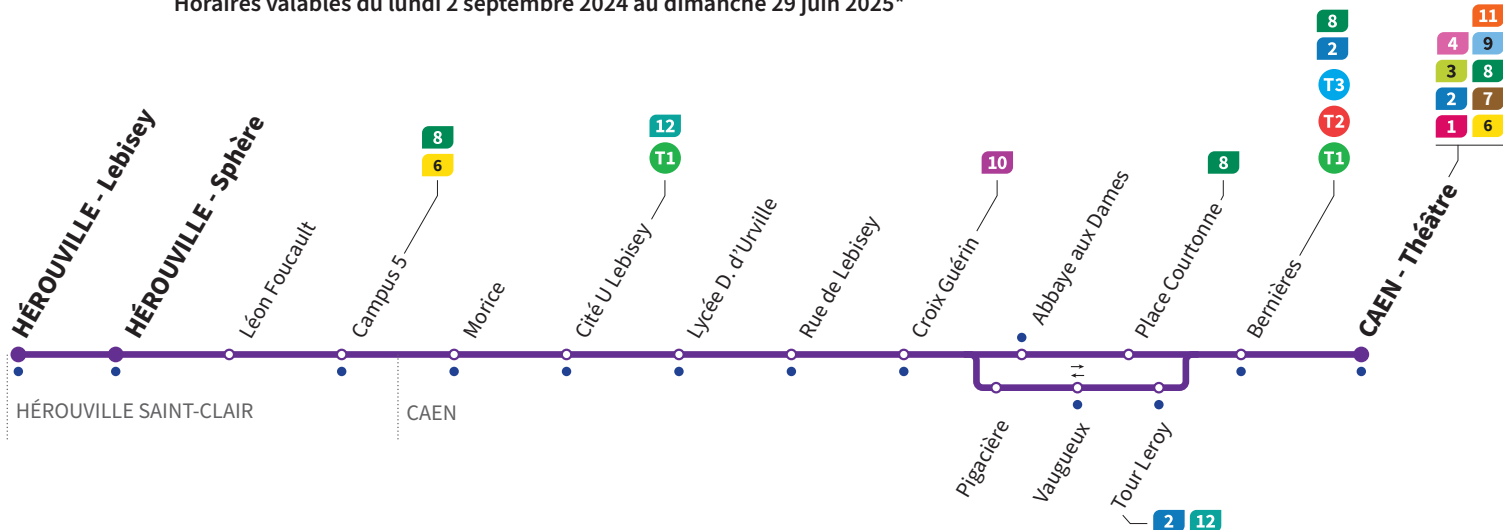

Lebisey	-	-	-	-	-	-	17.26	17.40	17.54	-	18.25	-	-	-	-	-
Sphère	16.04	16.20	16.33	16.47	17.03	17.17	17.29	17.43	17.57	18.12	18.28	18.43	18.58	19.14	19.29	19.44
Cité U Lebisey	16.09	16.25	16.39	16.53	17.09	17.23	17.35	17.50	18.03	18.18	18.33	18.48	19.03	19.19	19.34	19.49
Croix Guérin	16.13	16.29	16.44	16.58	17.14	17.28	17.40	17.55	18.08	18.22	18.37	18.52	19.07	19.22	19.37	19.52
Place Courtonne	16.17	16.33	16.49	17.03	17.19	17.33	17.45	18.00	18.13	18.26	18.41	18.56	19.11	19.26	19.41	19.56
Théâtre Quai 3	16.22	16.38	16.54	17.08	17.24	17.38	17.50	18.05	18.18	18.31	18.46	19.00	19.15	19.30	19.45	20.00

Lebisey	-	-	-	-	-	-	-	-	-	-	-	-	-	-	-	-
Sphère	19.59	20.11	20.27	20.48	21.06	21.22	21.39	21.55	22.11	22.26	23.00	23.40	0.22	0.57		
Cité U Lebisey	20.04	20.16	20.31	20.52	21.10	21.26	21.43	21.59	22.15	22.30	23.04	23.44	0.26	1.01		
Croix Guérin	20.07	20.19	20.34	20.55	21.13	21.29	21.46	22.02	22.18	22.33	23.07	23.47	0.29	1.04		
Place Courtonne	20.11	20.23	20.38	20.59	21.17	21.33	21.49	22.05	22.21	22.36	23.10	23.50	0.32	1.07		
Théâtre Quai 3	20.15	20.27	20.42	21.03	21.20	21.36	21.52	22.08	22.24	22.39	23.13	23.53	0.35	1.10		

• Arrêt accessible dans les deux sens aux personnes à mobilité réduite.

Horaires valables du lundi 2 septembre 2024 au dimanche 29 juin 2025*

Lundi à vendredi Direction → HÉROUVILLE - Sphère

Retrouvez les horaires en période de vacances scolaires p.7