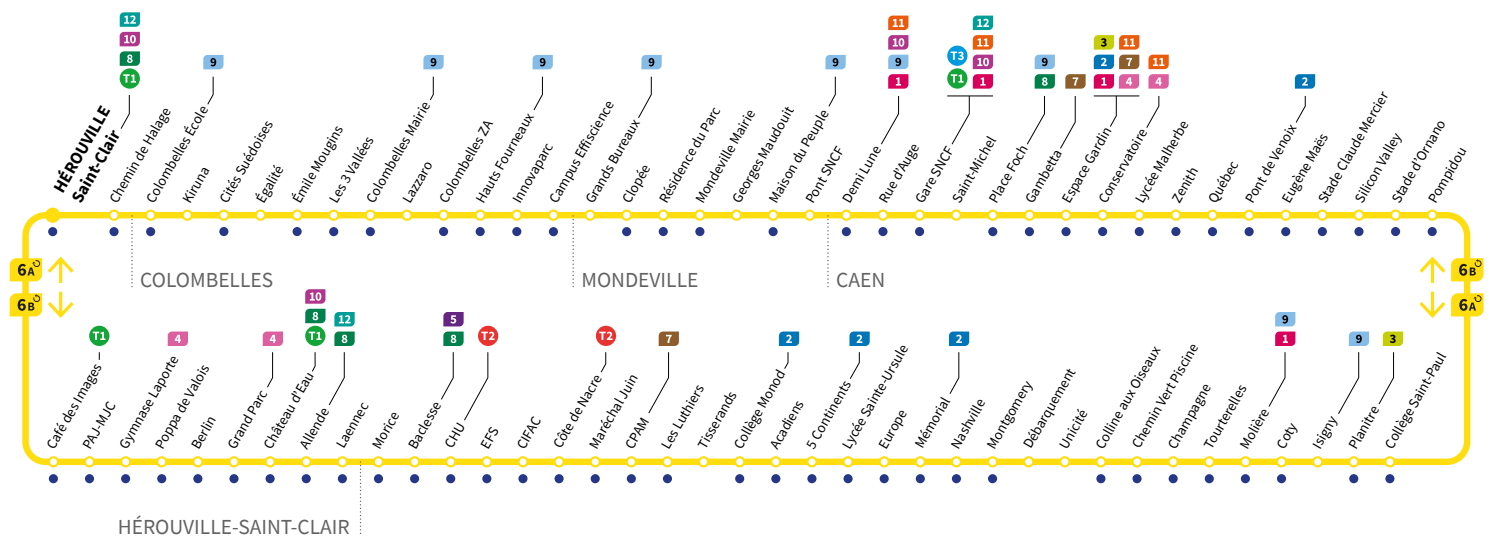

Horaires valables du lundi 31 Août 2020 au dimanche 27 juin 2021 inclus*

VACANCES SCOLAIRES / Lundi à vendredi Direction → HÉROUVILLE - Saint Clair

Hérouville-Saint-Clair	5.34	5.59	6.14	6.33	6.51	7.03	7.20	7.40	8.01	8.22	8.41	9.03
Château d'Eau	5.41	6.06	6.21	6.40	6.58	7.11	7.29	7.49	8.10	8.31	8.50	9.11
CHU	5.46	6.11	6.26	6.45	7.03	7.18	7.36	7.56	8.17	8.38	8.57	9.18
Côte de Nacre	5.50	6.15	6.30	6.49	7.07	7.21	7.40	8.00	8.21	8.42	9.00	9.21
Collège Monod	5.54	6.19	6.34	6.53	7.11	7.26	7.45	8.05	8.26	8.47	9.05	9.26
Mémorial	5.57	6.22	6.37	6.56	7.14	7.29	7.48	8.08	8.29	8.50	9.08	9.29
Molière	6.04	6.29	6.44	7.03	7.21	7.36	7.57	8.17	8.38	8.59	9.17	9.38
Planitre	6.07	6.32	6.47	7.06	7.24	7.39	8.00	8.20	8.41	9.02	9.20	9.41
Silicon Valley	6.11	6.36	6.51	7.10	7.28	7.43	8.04	8.24	8.45	9.06	9.24	9.45
Zénith	6.15	6.40	6.55	7.14	7.32	7.50	8.11	8.31	8.52	9.12	9.30	9.51
Gambetta	6.20	6.45	7.00	7.20	7.40	7.58	8.20	8.40	9.00	9.20	9.38	9.59
Gare SNCF	6.24	6.49	7.04	7.25	7.44	8.02	8.24	8.44	9.04	9.24	9.42	10.03
Mondeville Mairie	6.30	6.55	7.11	7.32	7.52	8.10	8.32	8.51	9.11	9.31	9.49	10.10
Grands Bureaux	6.34	6.59	7.16	7.37	7.57	8.15	8.37	8.56	9.16	9.36	9.54	10.15
Colombelles Mairie	6.43	7.08	7.26	7.47	8.07	8.26	8.48	9.06	9.26	9.46	10.03	10.24
Hérouville-Saint-Clair	6.52	7.18	7.37	7.58	8.18	8.37	8.59	9.17	9.37	9.56	10.13	10.34

HORAIRES VACANCES SCOLAIRES

Les lignes de bus circulent avec des horaires spécifiques pendant les vacances scolaires :

Toussaint : du 26/10 au 01/11 2020 (seulement la deuxième semaine)

Noël : du 21/12 2020 au 03/01 2021

Hiver : du 22/02 au 07/03 2021

Printemps : du 26/04 au 09/05 2021

Aucun bus ne circule le 1er mai