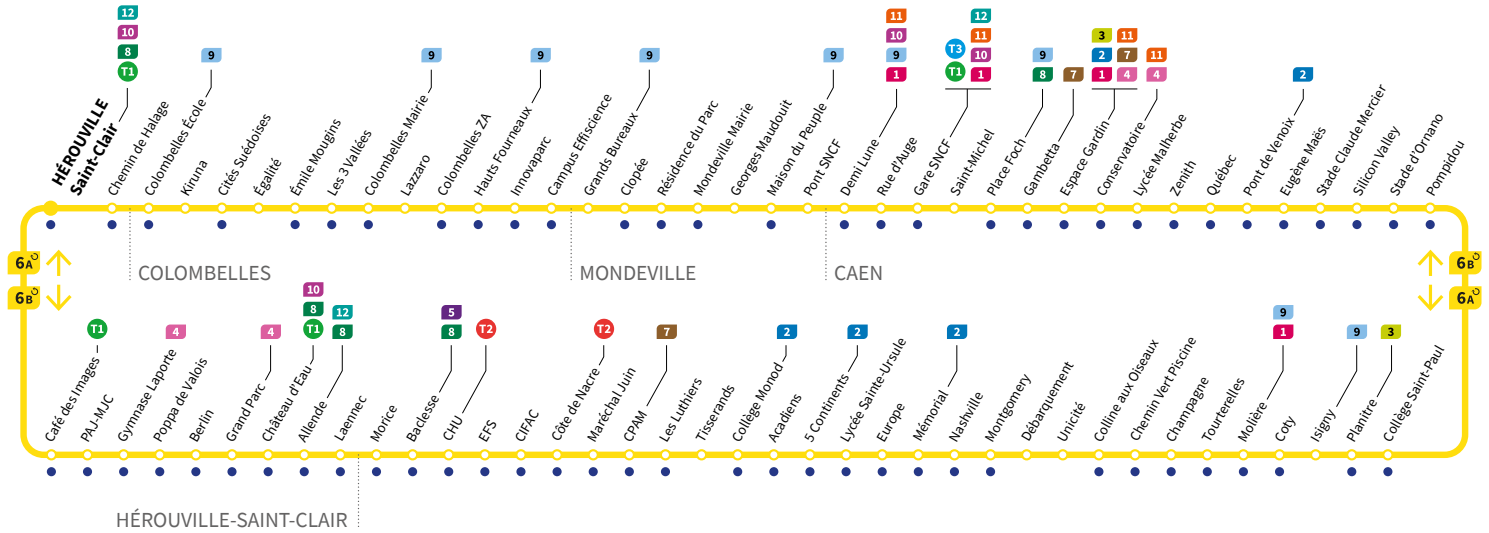

Horaires valables du lundi 31 Août 2020 au dimanche 27 juin 2021 inclus*

Samedi Direction → HÉROUVILLE - Saint Clair

Hérouville-Saint-Clair	5.12	6.11	6.56	7.41	8.10	8.41	9.11	9.42	10.05	10.25	10.45	11.05	11.26	11.47
Colombelles Mairie	5.21	6.20	7.05	7.50	8.19	8.50	9.21	9.52	10.15	10.35	10.55	11.15	11.36	11.57
Grands Bureaux	5.31	6.30	7.15	8.00	8.29	9.00	9.31	10.02	10.25	10.45	11.05	11.25	11.46	12.07
Mondeville Mairie	5.35	6.34	7.19	8.04	8.33	9.04	9.35	10.06	10.29	10.49	11.09	11.29	11.50	12.11
Gare SNCF	5.42	6.41	7.26	8.11	8.40	9.11	9.42	10.13	10.36	10.56	11.16	11.36	11.57	12.18
Gambetta	5.46	6.45	7.30	8.15	8.44	9.15	9.46	10.17	10.40	11.00	11.20	11.40	12.01	12.22
Zénith	5.52	6.51	7.36	8.21	8.50	9.21	9.52	10.23	10.46	11.06	11.26	11.46	12.07	12.28
Silicon Valley	5.56	6.55	7.40	8.25	8.54	9.25	9.56	10.27	10.50	11.10	11.30	11.50	12.11	12.32
Planitre	6.00	6.59	7.44	8.29	8.58	9.29	10.00	10.31	10.54	11.14	11.34	11.54	12.15	12.36
Molière	6.03	7.02	7.47	8.32	9.01	9.32	10.03	10.34	10.57	11.17	11.37	11.57	12.18	12.39
Mémorial	6.10	7.09	7.54	8.39	9.08	9.40	10.11	10.42	11.05	11.25	11.45	12.05	12.26	12.47
Collège Monod	6.13	7.12	7.57	8.42	9.11	9.43	10.14	10.45	11.08	11.28	11.48	12.08	12.29	12.51
Côte de Nacre	6.16	7.15	8.00	8.45	9.15	9.47	10.18	10.49	11.12	11.32	11.52	12.12	12.33	12.55
CHU	6.18	7.17	8.02	8.47	9.17	9.49	10.20	10.51	11.14	11.34	11.54	12.14	12.36	12.58
Château d'Eau	6.23	7.22	8.07	8.53	9.23	9.55	10.26	10.57	11.20	11.40	12.00	12.20	12.42	13.04
Hérouville-Saint-Clair	6.30	7.30	8.15	9.01	9.31	10.03	10.34	11.05	11.28	11.49	12.09	12.29	12.50	13.12