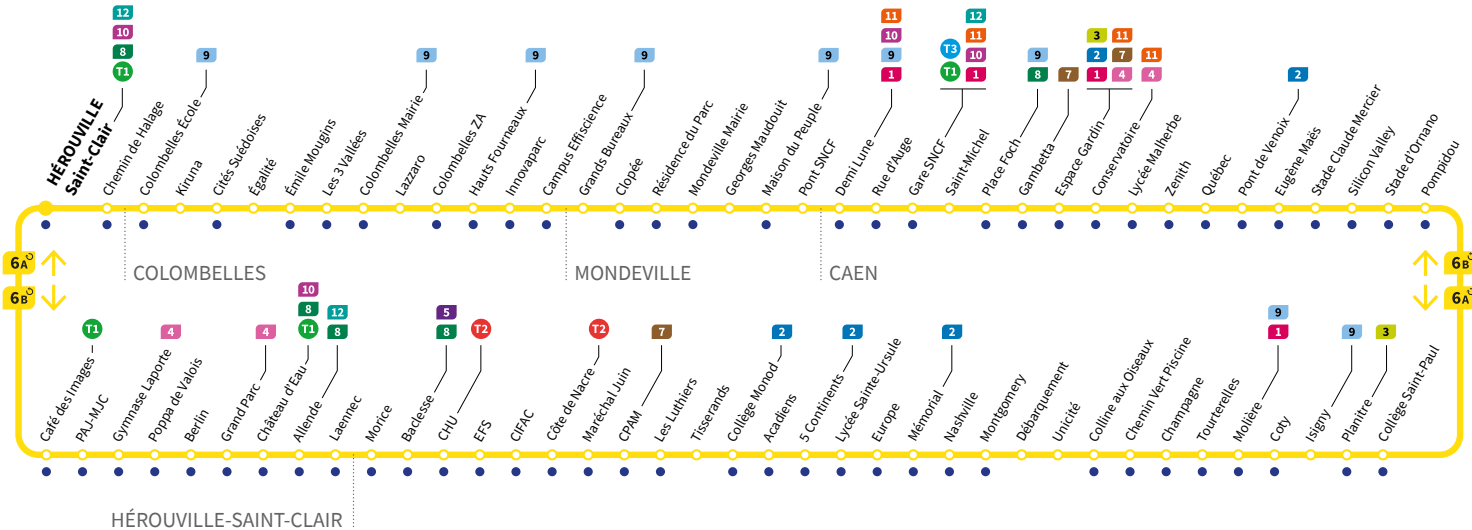

● Arrêt accessible dans les deux sens aux personnes à mobilité réduite.

Horaires valables du lundi 31 Août 2020 au dimanche 27 juin 2021 inclus*

Lundi à vendredi Direction → HÉROUVILLE - Saint Clair

[Retrouvez les horaires en période de vacances scolaires p.4](#)

Hérouville-Saint-Clair	5.10	5.42	6.11	6.28	6.45	7.00	7.16	7.32	7.47	8.02	8.18	8.38	8.59	9.19	9.39	9.59	10.19
Colombelles Mairie	5.20	5.52	6.21	6.38	6.55	7.12	7.28	7.44	7.59	8.14	8.30	8.50	9.11	9.31	9.49	10.09	10.29
Grands Bureaux	5.30	6.02	6.31	6.50	7.07	7.24	7.40	7.56	8.11	8.26	8.42	9.02	9.23	9.43	10.01	10.21	10.41
Mondeville Mairie	5.33	6.05	6.34	6.54	7.11	7.28	7.44	8.00	8.15	8.30	8.46	9.06	9.27	9.47	10.05	10.25	10.45
Gare SNCF	5.40	6.12	6.41	7.01	7.18	7.36	7.52	8.08	8.23	8.38	8.54	9.14	9.35	9.54	10.12	10.32	10.52
Gambetta	5.46	6.18	6.47	7.07	7.24	7.42	7.58	8.14	8.29	8.44	9.00	9.20	9.41	10.00	10.18	10.38	10.58
Zénith	5.52	6.24	6.53	7.13	7.30	7.50	8.06	8.22	8.37	8.52	9.08	9.28	9.49	10.08	10.26	10.46	11.06
Silicon Valley	5.56	6.28	6.57	7.17	7.34	7.55	8.11	8.27	8.42	8.57	9.13	9.33	9.53	10.12	10.30	10.50	11.10
Planitre	6.00	6.32	7.01	7.21	7.38	7.59	8.15	8.31	8.46	9.01	9.17	9.37	9.57	10.16	10.34	10.54	11.14
Molière	6.04	6.36	7.05	7.25	7.42	8.03	8.19	8.35	8.50	9.05	9.21	9.41	10.01	10.20	10.38	10.58	11.18
Mémorial	6.13	6.45	7.15	7.35	7.52	8.13	8.29	8.45	9.00	9.15	9.31	9.51	10.11	10.30	10.48	11.08	11.28
Collège Monod	6.18	6.50	7.20	7.41	7.58	8.19	8.35	8.51	9.05	9.20	9.36	9.56	10.16	10.35	10.53	11.13	11.33
Côte de Nacre	6.24	6.56	7.26	7.48	8.05	8.26	8.42	8.58	9.11	9.26	9.42	10.02	10.22	10.41	10.59	11.19	11.39
CHU	6.28	7.00	7.30	7.52	8.09	8.30	8.46	9.02	9.15	9.30	9.46	10.06	10.26	10.45	11.03	11.23	11.43
Château d'Eau	6.34	7.06	7.36	7.58	8.16	8.37	8.53	9.09	9.22	9.37	9.53	10.13	10.33	10.52	11.10	11.30	11.50
Hérouville-Saint-Clair	6.42	7.14	7.44	8.06	8.25	8.46	9.02	9.18	9.31	9.46	10.01	10.21	10.41	11.00	11.18	11.38	11.58