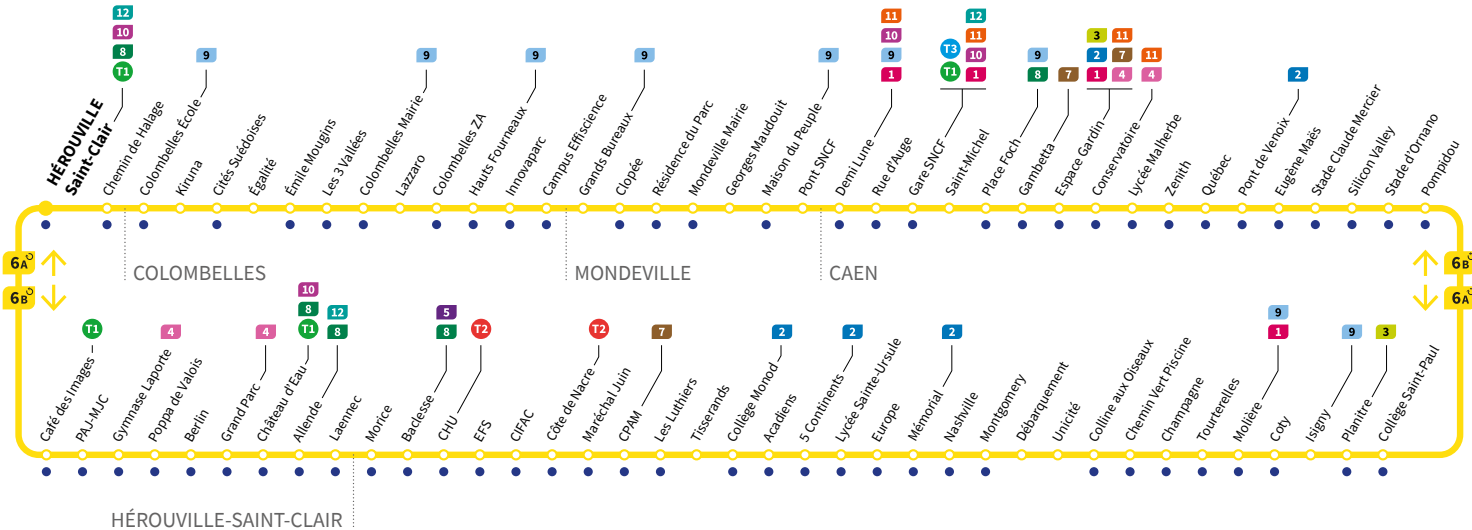

• Arrêt accessible dans les deux sens aux personnes à mobilité réduite.

Horaires valables du lundi 31 Août 2020 au dimanche 27 juin 2021 inclus*

VACANCES SCOLAIRES / Lundi à vendredi : Direction → HÉROUVILLE - Saint Clair

Hérouville-Saint-Clair	5.12	5.42	6.10	6.29	6.47	7.07	7.26	7.45	8.05	8.27	8.51	9.11
Colombelles Mairie	5.22	5.52	6.20	6.39	6.57	7.18	7.37	7.56	8.15	8.37	9.00	9.20
Grands Bureaux	5.31	6.01	6.29	6.48	7.07	7.28	7.48	8.07	8.27	8.48	9.10	9.30
Mondeville Mairie	5.35	6.05	6.33	6.52	7.11	7.32	7.52	8.11	8.31	8.52	9.14	9.34
Gare SNCF	5.42	6.12	6.40	6.59	7.19	7.40	8.00	8.19	8.39	9.00	9.21	9.41
Gambetta	5.46	6.16	6.44	7.03	7.23	7.45	8.05	8.24	8.44	9.05	9.26	9.46
Zénith	5.52	6.22	6.50	7.09	7.29	7.51	8.12	8.31	8.51	9.12	9.33	9.53
Silicon Valley	5.56	6.26	6.54	7.13	7.33	7.55	8.16	8.36	8.56	9.17	9.38	9.57
Planitire	6.00	6.30	6.58	7.17	7.37	7.59	8.20	8.40	9.00	9.21	9.42	10.01
Molière	6.03	6.33	7.01	7.20	7.41	8.03	8.24	8.44	9.04	9.24	9.45	10.04
Mémorial	6.11	6.41	7.09	7.28	7.50	8.13	8.34	8.54	9.14	9.34	9.55	10.14
Collège Monod	6.15	6.45	7.13	7.32	7.55	8.18	8.39	8.59	9.19	9.39	10.00	10.19
Côte de Nacre	6.19	6.49	7.17	7.36	7.59	8.23	8.44	9.04	9.24	9.44	10.05	10.24
CHU	6.22	6.52	7.21	7.40	8.03	8.27	8.47	9.07	9.27	9.47	10.08	10.27
Château d'Eau	6.27	6.57	7.27	7.45	8.08	8.32	8.52	9.12	9.32	9.52	10.13	10.32
Hérouville-Saint-Clair	6.34	7.04	7.34	7.52	8.15	8.39	8.59	9.19	9.39	9.59	10.20	10.39

HORAIRES VACANCES SCOLAIRES

Les lignes de bus circulent avec des horaires spécifiques pendant les vacances scolaires :

Toussaint : du 26/10 au 01/11 2020 (seulement la deuxième semaine)

Noël : du 21/12 2020 au 03/01 2021

Hiver : du 22/02 au 07/03 2021

Printemps : du 26/04 au 09/05 2021

Aucun bus ne circule le 1er mai