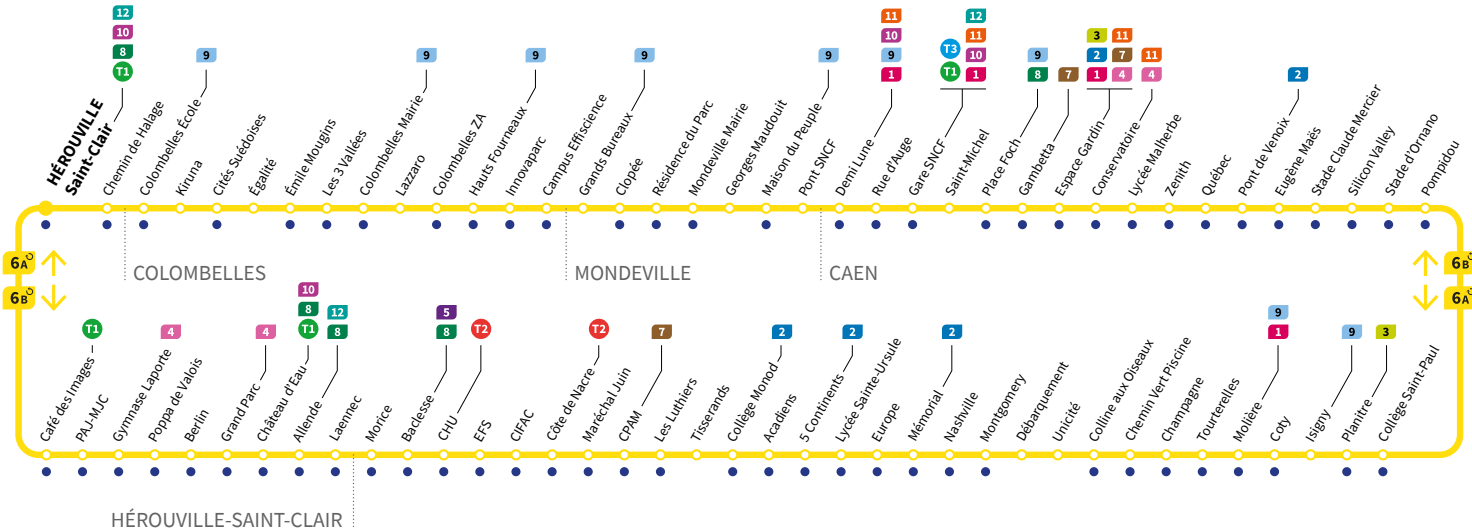

Hérouville-Saint-Clair	16.00	16.16	16.31	16.46	17.02	17.17	17.33	17.49	18.04	18.21	18.38	18.58	19.18	19.38	19.59	20.59
Colombelles Mairie	16.12	16.28	16.43	16.58	17.14	17.29	17.45	18.01	18.16	18.33	18.49	19.09	19.29	19.49	20.10	21.09
Grands Bureaux	16.24	16.40	16.55	17.10	17.26	17.41	17.57	18.13	18.28	18.45	19.01	19.21	19.39	19.59	20.20	21.19
Mondeville Mairie	16.28	16.44	16.59	17.14	17.30	17.45	18.01	18.17	18.32	18.49	19.05	19.25	19.43	20.03	20.24	21.23
Gare SNCF	16.36	16.52	17.07	17.22	17.38	17.53	18.09	18.25	18.40	18.57	19.13	19.33	19.49	20.09	20.30	21.29
Gambetta	16.42	16.58	17.13	17.28	17.44	17.59	18.15	18.31	18.46	19.03	19.19	19.38	19.54	20.14	20.35	21.34
Zénith	16.50	17.06	17.21	17.36	17.52	18.07	18.23	18.39	18.54	19.11	19.27	19.44	20.00	20.20	20.41	21.40
Silicon Valley	16.54	17.10	17.25	17.40	17.56	18.11	18.27	18.43	18.58	19.15	19.31	19.48	20.04	20.24	20.45	21.44
Planitre	16.59	17.15	17.30	17.45	18.01	18.16	18.32	18.48	19.03	19.20	19.35	19.52	20.08	20.28	20.49	21.48
Molière	17.03	17.19	17.34	17.49	18.05	18.20	18.36	18.52	19.07	19.24	19.38	19.55	20.11	20.31	20.52	21.51
Mémorial	17.13	17.29	17.44	17.59	18.15	18.30	18.46	19.02	19.17	19.34	19.48	20.05	20.19	20.39	21.00	21.57
Collège Monod	17.19	17.35	17.50	18.05	18.21	18.36	18.52	19.08	19.23	19.38	19.52	20.09	20.23	20.43	21.04	22.01
Côte de Nacre	17.26	17.42	17.57	18.12	18.28	18.43	18.59	19.15	19.30	19.42	19.56	20.13	20.27	20.47	21.08	22.05
CHU	17.31	17.47	18.02	18.17	18.33	18.48	19.04	19.20	19.35	19.46	20.00	20.17	20.31	20.51	21.12	22.09
Château d'Eau	17.39	17.55	18.10	18.25	18.41	18.56	19.11	19.27	19.42	19.52	20.06	20.23	20.37	20.57	21.18	22.15
Hérouville-Saint-Clair	17.48	18.04	18.19	18.34	18.50	19.05	19.19	19.35	19.50	20.00	20.14	20.31	20.44	21.04	21.25	22.21

*Sous réserve de modification. Horaires théoriques sous réserve des conditions de circulation.

● Arrêt accessible dans les deux sens aux personnes à mobilité réduite.

Horaires valables du lundi 31 Août 2020 au dimanche 27 juin 2021 inclus*