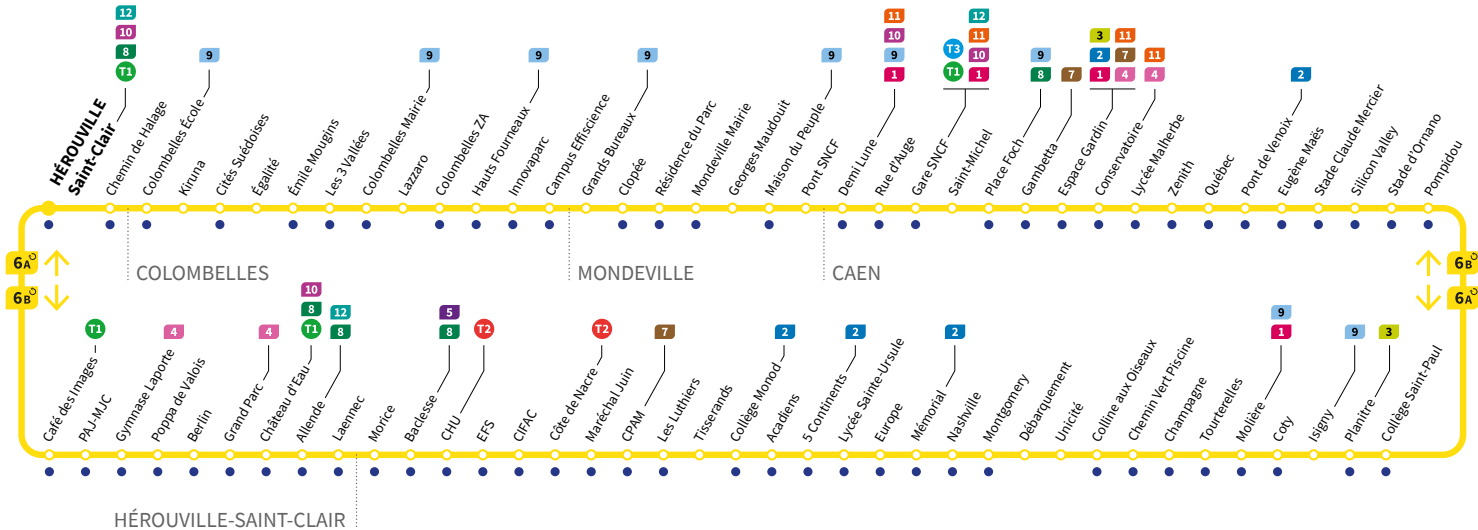

• Arrêt accessible dans les deux sens aux personnes à mobilité réduite.

Horaires valables du lundi 31 Août 2020 au dimanche 27 juin 2021 inclus*

Dimanches et fêtes : Direction → HÉROUVILLE - Saint Clair

Hérouville-Saint-Clair	8.42	9.32	10.22	11.12	12.02	12.52	13.42	14.30	15.20	16.10	17.00	17.50	18.41	19.34	20.39	21.39	22.39
Château d'Eau	8.49	9.39	10.29	11.19	12.09	12.59	13.49	14.38	15.28	16.18	17.08	17.58	18.49	19.41	20.46	21.46	22.46
CHU	8.54	9.44	10.34	11.24	12.14	13.04	13.54	14.43	15.33	16.23	17.13	18.03	18.54	19.46	20.51	21.51	22.51
Côte de Nacre	8.58	9.48	10.38	11.28	12.18	13.08	13.58	14.47	15.37	16.27	17.17	18.07	18.58	19.50	20.55	21.55	22.55
Collège Monod	9.02	9.52	10.42	11.32	12.22	13.12	14.02	14.51	15.41	16.31	17.21	18.11	19.02	19.53	20.58	21.58	22.58
Mémorial	9.05	9.55	10.45	11.35	12.25	13.15	14.05	14.54	15.44	16.34	17.24	18.14	19.05	19.56	21.01	22.01	23.01
Molière	9.12	10.02	10.52	11.42	12.32	13.22	14.12	15.02	15.52	16.42	17.32	18.22	19.12	20.03	21.08	22.08	23.08
Planitre	9.15	10.05	10.55	11.45	12.35	13.25	14.15	15.05	15.55	16.45	17.35	18.25	19.15	20.06	21.11	22.11	23.11
Silicon Valley	9.19	10.09	10.59	11.49	12.39	13.29	14.19	15.09	15.59	16.49	17.39	18.29	19.19	20.10	21.15	22.15	23.15
Zénith	9.23	10.13	11.03	11.53	12.43	13.33	14.23	15.13	16.03	16.53	17.43	18.33	19.23	20.14	21.19	22.19	23.19
Gambetta	9.30	10.20	11.10	12.00	12.50	13.40	14.30	15.20	16.10	17.00	17.50	18.40	19.30	20.20	21.25	22.25	23.25
Gare SNCF	9.34	10.24	11.14	12.04	12.54	13.44	14.35	15.25	16.15	17.05	17.55	18.45	19.34	20.24	21.29	22.29	23.29
Mondeville Mairie	9.41	10.31	11.21	12.11	13.01	13.51	14.42	15.32	16.22	17.12	18.02	18.52	19.40	20.30	21.35	22.35	23.35
Grands Bureaux	9.45	10.35	11.25	12.15	13.05	13.55	14.46	15.36	16.26	17.16	18.06	18.56	19.44	20.34	21.39	22.39	23.39
Colombelles Mairie	9.53	10.43	11.33	12.23	13.13	14.03	14.54	15.44	16.34	17.24	18.14	19.04	19.52	20.42	21.47	22.47	23.47
Hérouville-Saint-Clair	10.04	10.54	11.44	12.34	13.24	14.14	15.05	15.55	16.45	17.35	18.25	19.15	20.02	20.52	21.57	22.57	23.57