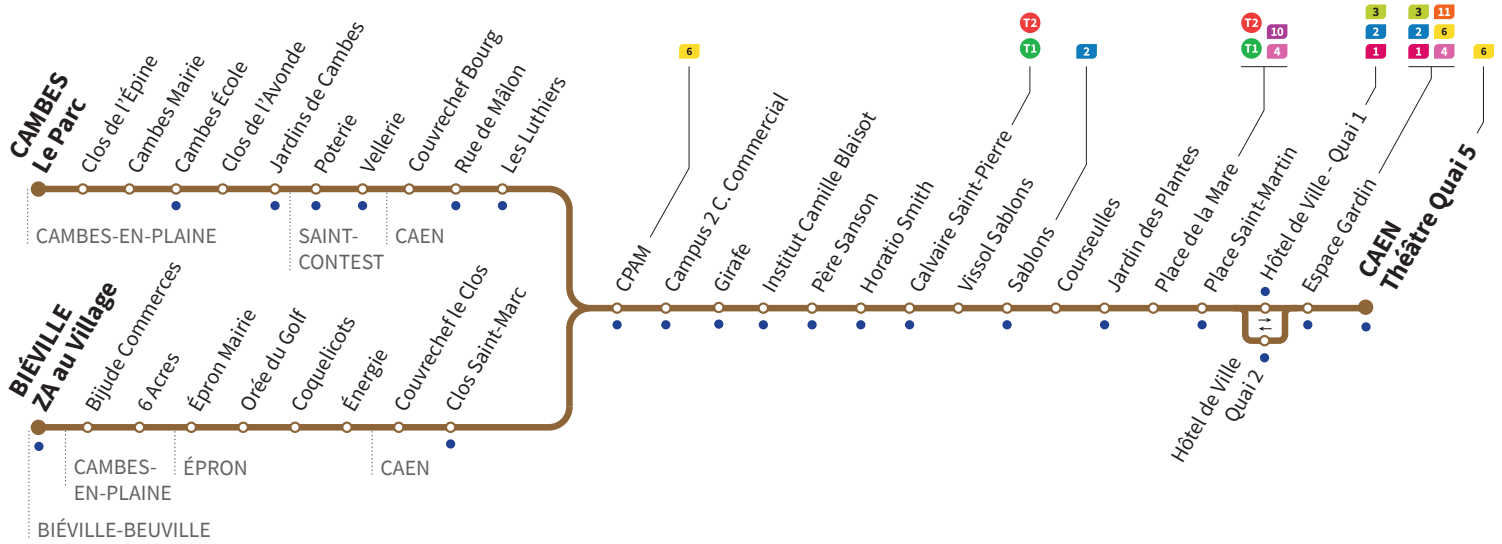

• Arrêt accessible dans les deux sens aux personnes à mobilité réduite.

Horaires valables du lundi 29 août 2022 jusqu'au dimanche 2 juillet 2023\*

Lundi à vendredi Direction → CAEN - Théâtre

Retrouvez les horaires en période de vacances scolaires p.6

ZA au Village			6.08			6.47			7.15			7.46			8.27			9.03			9.36			10.12
Épron Mairie			6.15			6.54			7.23			7.56			8.37			9.13			9.44			10.20
Couvrechef le Clos			6.22			7.01			7.30			8.03			8.43			9.19			9.50			10.26
Cambes le Parc	5.50	-	6.33	-	7.06	-	7.35	-	8.09	-	8.50	-	9.25	-	9.55	-								
Jardins de Cambes	5.54	-	6.37	-	7.11	-	7.40	-	8.14	-	8.55	-	9.29	-	9.59	-								
Clos Saint-Marc	-	6.23	-	7.02	-	7.31	-	8.04	-	8.44	-	9.20	-	9.51	-	10.27								
Campus 2 C. Commercial	6.00	6.25	6.44	7.04	7.18	7.33	7.50	8.07	8.24	8.47	9.04	9.23	9.38	9.54	10.08	10.30								
Calvaire Saint-Pierre	6.04	6.29	6.48	7.08	7.22	7.38	7.55	8.12	8.29	8.51	9.08	9.27	9.42	9.58	10.12	10.34								
Place de la Mare	6.09	6.34	6.53	7.15	7.29	7.45	8.02	8.19	8.36	8.58	9.15	9.34	9.49	10.05	10.19	10.41								
Théâtre Quai 5	6.15	6.40	6.59	7.22	7.36	7.53	8.10	8.27	8.44	9.06	9.23	9.41	9.56	10.12	10.26	10.48								