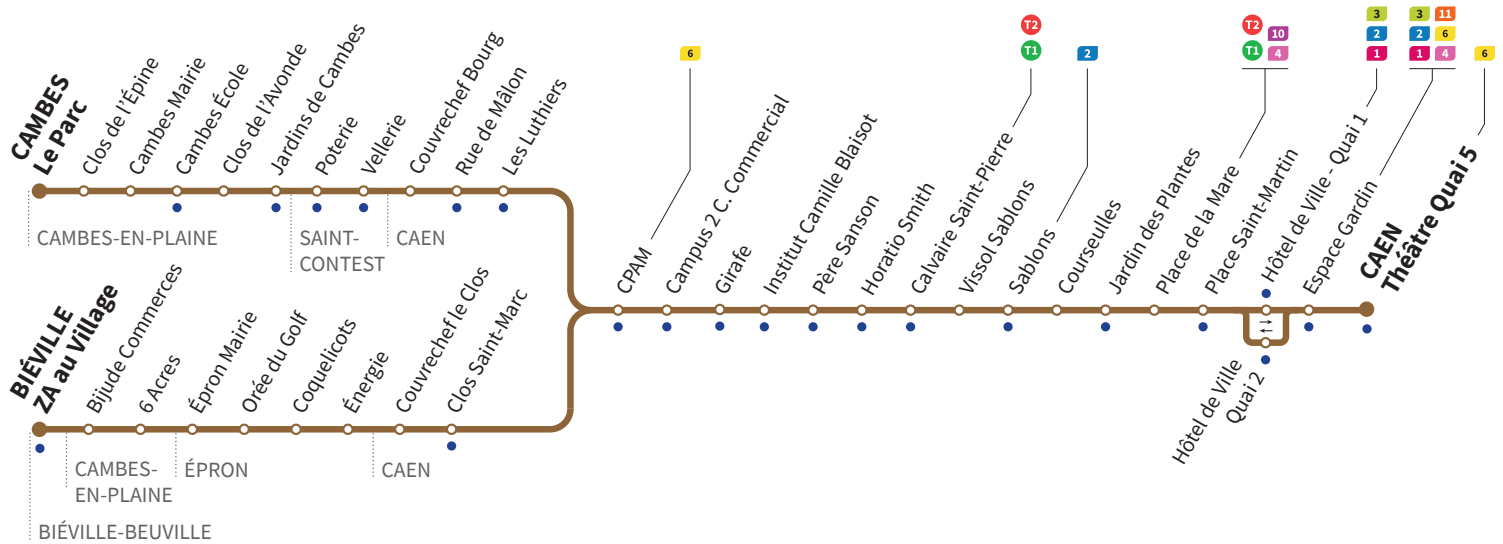

Horaires valables du lundi 29 août 2022 jusqu'au dimanche 2 juillet 2023*

Samedi Direction → CAEN - Théâtre

ZA au Village		6.08		7.09		7.47		8.28		9.08		9.48		10.28		11.08
Épron Mairie		6.15		7.16		7.54		8.35		9.15		9.55		10.35		11.15
Couvrefief le Clos		6.22		7.23		8.01		8.41		9.21		10.01		10.41		11.21
Cambes le Parc	5.50	-	6.55	-	7.35	-	8.12	-	8.52	-	9.32	-	10.12	-	10.52	-
Jardins de Cambes	5.54	-	6.59	-	7.39	-	8.16	-	8.56	-	9.36	-	10.16	-	10.56	-
Clos Saint-Marc	-	6.23	-	7.24	-	8.02	-	8.42	-	9.22	-	10.02	-	10.42	-	11.22
Campus 2 C. Commercial	6.00	6.25	7.06	7.26	7.46	8.04	8.24	8.44	9.04	9.24	9.44	10.04	10.24	10.44	11.04	11.24
Calvaire Saint-Pierre	6.04	6.29	7.10	7.30	7.50	8.08	8.28	8.48	9.08	9.28	9.48	10.08	10.28	10.48	11.08	11.28
Place de la Mare	6.09	6.34	7.15	7.35	7.55	8.14	8.34	8.54	9.14	9.34	9.54	10.14	10.34	10.54	11.14	11.34
Théâtre Quai 5	6.15	6.40	7.21	7.41	8.01	8.21	8.41	9.01	9.21	9.41	10.01	10.21	10.41	11.01	11.21	11.41

ZA au Village		11.47		12.28		13.07		13.46		14.26		15.06		15.46		16.31
Épron Mairie		11.54		12.35		13.14		13.53		14.33		15.13		15.53		16.38
Couvrefief le Clos		12.00		12.41		13.20		14.00		14.40		15.20		16.00		16.44
Cambes le Parc	11.31	-	12.12	-	12.52	-	13.31	-	14.11	-	14.51	-	15.31	-	16.14	-
Jardins de Cambes	11.35	-	12.16	-	12.56	-	13.35	-	14.15	-	14.55	-	15.35	-	16.18	-
Clos Saint-Marc	-	12.01	-	12.42	-	13.21	-	14.01	-	14.41	-	15.21	-	16.01	-	16.45
Campus 2 C. Commercial	11.43	12.03	12.24	12.44	13.04	13.23	13.43	14.03	14.23	14.43	15.03	15.23	15.43	16.03	16.25	16.47
Calvaire Saint-Pierre	11.48	12.08	12.28	12.48	13.08	13.27	13.47	14.07	14.27	14.47	15.07	15.27	15.47	16.07	16.29	16.51
Place de la Mare	11.54	12.14	12.34	12.54	13.14	13.33	13.53	14.13	14.33	14.53	15.13	15.33	15.53	16.13	16.35	16.57
Théâtre Quai 5	12.01	12.21	12.41	13.01	13.21	13.41	14.01	14.21	14.41	15.01	15.21	15.41	16.01	16.21	16.43	17.05

ZA au Village		17.13		17.53		18.35		19.15		20.09		21.06
Épron Mairie		17.20		18.00		18.42		19.22		20.16		21.13
Couvrefief le Clos		17.26		18.07		18.48		19.28		20.22		21.19
Cambes le Parc	16.58	-	17.39	-	18.20	-	18.59	-	19.45	-	20.45	-
Jardins de Cambes	17.02	-	17.43	-	18.24	-	19.03	-	19.49	-	20.48	-
Clos Saint-Marc	-	17.27	-	18.08	-	18.49	-	19.29	-	20.23	-	21.20
Campus 2 C. Commercial	17.09	17.29	17.50	18.10	18.31	18.51	19.10	19.31	19.56	20.25	20.55	21.22
Calvaire Saint-Pierre	17.13	17.33	17.54	18.14	18.35	18.55	19.14	19.35	20.00	20.29	20.59	21.26
Place de la Mare	17.19	17.39	18.01	18.21	18.41	19.01	19.20	19.41	20.06	20.35	21.05	21.32
Théâtre Quai 5	17.27	17.47	18.07	18.27	18.48	19.08	19.27	19.48	20.13	20.41	21.11	21.38