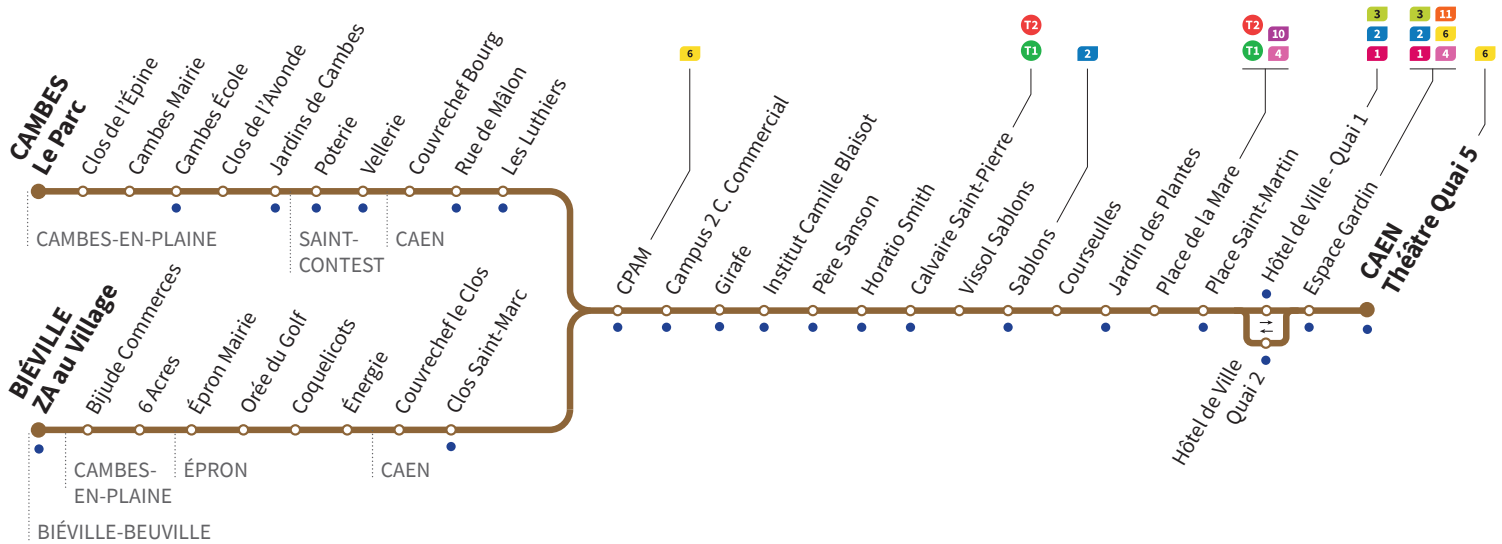

Horaires valables du lundi 29 août 2022 jusqu'au dimanche 2 juillet 2023*

Dimanches et fêtes : Direction → CAEN - Théâtre

ZA au Village	8.23		9.38		10.53		12.08		13.23		14.38		15.53		17.08		18.23		19.38	
Épron Mairie	8.30		9.45		11.00		12.15		13.30		14.45		16.00		17.15		18.30		19.45	
Couvrechef le Clos	8.36		9.51		11.06		12.21		13.36		14.51		16.06		17.21		18.36		19.51	
Cambes le Parc	-	9.02	-	10.16	-	11.31	-	12.46	-	14.01	-	15.17	-	16.32	-	17.47	-	19.02	-	20.17
Jardins de Cambes	-	9.07	-	10.20	-	11.35	-	12.50	-	14.05	-	15.21	-	16.36	-	17.51	-	19.06	-	20.21
Clos Saint-Marc	8.37	-	9.52	-	11.07	-	12.22	-	13.37	-	14.52	-	16.07	-	17.22	-	18.37	-	19.52	-
Campus 2 C. Commercial	8.38	9.13	9.53	10.28	11.08	11.43	12.23	12.58	13.38	14.13	14.53	15.28	16.08	16.43	17.23	17.58	18.38	19.13	19.53	20.28
Calvaire Saint-Pierre	8.42	9.17	9.57	10.32	11.12	11.47	12.27	13.02	13.42	14.17	14.57	15.32	16.12	16.47	17.27	18.02	18.42	19.17	19.57	20.32
Place de la Mare	8.48	9.23	10.03	10.38	11.18	11.53	12.33	13.08	13.48	14.23	15.03	15.38	16.18	16.53	17.33	18.08	18.48	19.23	20.03	20.38
Théâtre Quai 5	8.55	9.30	10.10	10.45	11.25	12.00	12.40	13.15	13.55	14.30	15.10	15.45	16.25	17.00	17.40	18.15	18.55	19.30	20.10	20.45

Dimanches et fêtes : Direction → BIÉVILLE - ZA au Village / CAMBES - Le Parc

Théâtre Quai 5	9.00	9.35	10.15	10.50	11.30	12.05	12.45	13.20	14.00	14.35	15.15	15.50	16.30	17.05	17.45	18.20	19.00	19.35	20.25	20.50
Place de la Mare	9.08	9.43	10.23	10.58	11.38	12.13	12.53	13.28	14.08	14.43	15.23	15.58	16.38	17.13	17.53	18.28	19.08	19.43	20.33	20.58
Calvaire Saint-Pierre	9.13	9.48	10.28	11.03	11.43	12.18	12.58	13.33	14.13	14.48	15.28	16.03	16.43	17.18	17.58	18.33	19.13	19.48	20.38	21.03
Campus 2 C. Commercial	9.17	9.52	10.32	11.07	11.47	12.22	13.02	13.37	14.17	14.52	15.32	16.07	16.47	17.22	18.02	18.37	19.17	19.52	20.42	21.07
Jardins de Cambes	-	9.57	-	11.13	-	12.28	-	13.44	-	14.59	-	16.14	-	17.29	-	18.43	-	19.58	-	21.14
Cambes le Parc	-	10.01	-	11.16	-	12.31	-	13.47	-	15.02	-	16.17	-	17.32	-	18.46	-	20.01	-	21.17
Clos Saint-Marc	9.18		10.33		11.48		13.03		14.18		15.33		16.48		18.03		19.18		20.43	
Couvrechef le Clos	9.19		10.34		11.49		13.04		14.19		15.34		16.49		18.04		19.19		20.44	
Épron Mairie	9.25		10.40		11.55		13.10		14.25		15.40		16.55		18.10		19.25		20.50	
ZA au Village	9.30		10.45		12.00		13.15		14.30		15.45		17.00		18.15		19.30		20.55