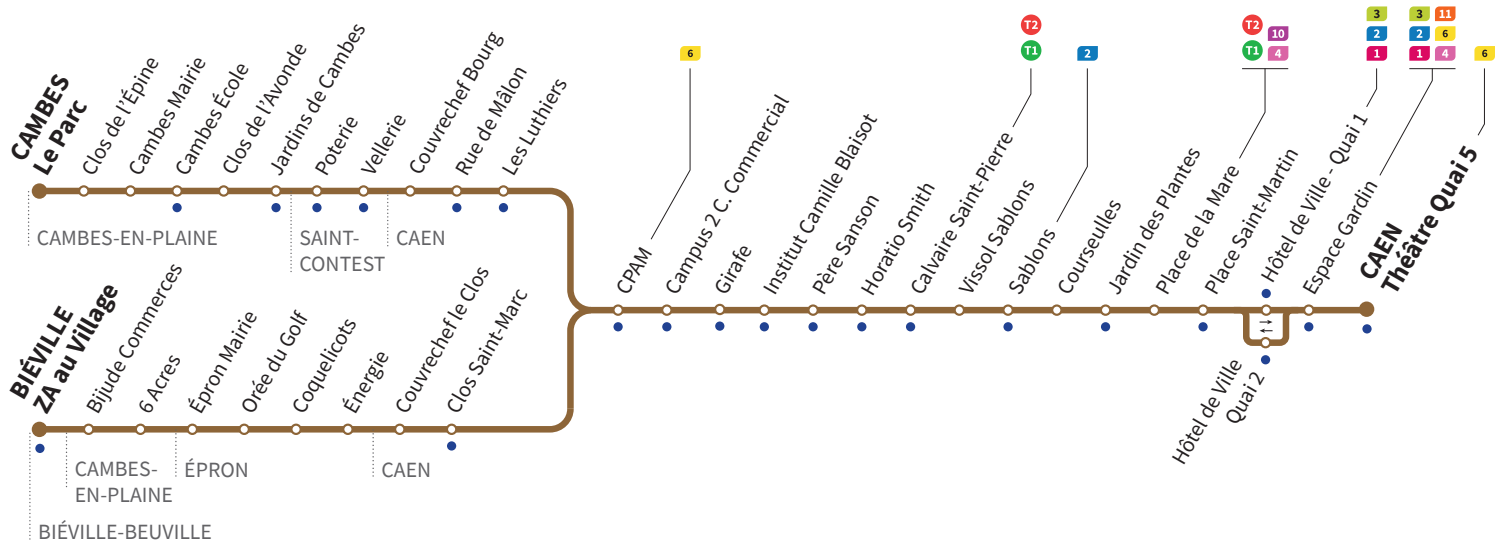

Horaires valables du lundi 29 août 2022 jusqu'au dimanche 2 juillet 2023*

VACANCES SCOLAIRES / Lundi à vendredi : Direction → BIÉVILLE - ZA au Village / CAMBES - Le Parc

Théâtre Quai 5	6.21	6.47	7.05	7.25	7.45	8.05	8.24	8.45	9.05	9.25	9.45	10.05
Place de la Mare	6.27	6.53	7.11	7.31	7.51	8.14	8.33	8.54	9.14	9.33	9.53	10.13
Calvaire Saint-Pierre	6.32	6.58	7.16	7.36	7.56	8.21	8.40	9.01	9.20	9.39	9.59	10.19
Campus 2 C. Commercial	6.36	7.02	7.20	7.40	8.00	8.26	8.45	9.05	9.24	9.43	10.03	10.23
Jardins de Cambes	-	7.10	-	7.48	-	8.34	-	9.13	-	9.51	-	10.31
Cambes Le Parc	-	7.14	-	7.52	-	8.38	-	9.17	-	9.55	-	10.35
Clos Saint-Marc	6.37	-	7.21	-	8.02	-	8.47	-	9.26	-	10.05	-
Couvrechef le Clos	6.38	-	7.22	-	8.03	-	8.48	-	9.27	-	10.06	-
Épron Mairie	6.45	-	7.29	-	8.10	-	8.55	-	9.34	-	10.13	-
ZA au Village	6.50	-	7.34	-	8.15	-	9.00	-	9.39	-	10.18	-

HORAIRES
VACANCES SCOLAIRES

Les lignes de bus circulent
avec des horaires spécifiques
pendant les vacances scolaires :

Toussaint : du 31 octobre au 6 novembre 2022

Noël : du 19 décembre 2022 au 2 janvier 2023

Hiver : du 13 au 26 février 2023

Printemps : du 17 au 30 avril 2023

Aucun bus ne circule le 1er mai

Théâtre Quai 5	10.25	10.45	11.05	11.25	11.45	12.05	12.25	12.45	13.04	13.25	13.44	14.05	14.24	14.45	15.04	15.25
Place de la Mare	10.34	10.54	11.14	11.34	11.54	12.14	12.34	12.54	13.13	13.34	13.53	14.14	14.33	14.54	15.13	15.34
Calvaire Saint-Pierre	10.40	11.00	11.20	11.40	12.00	12.20	12.40	13.00	13.19	13.40	13.59	14.20	14.39	14.59	15.18	15.40
Campus 2 C. Commercial	10.44	11.04	11.24	11.44	12.04	12.24	12.44	13.04	13.23	13.44	14.03	14.24	14.43	15.04	15.23	15.45
Jardins de Cambes	-	11.11	-	11.51	-	12.31	-	13.11	-	13.52	-	14.32	-	15.12	-	15.53
Cambes Le Parc	-	11.15	-	11.55	-	12.35	-	13.15	-	13.56	-	14.36	-	15.16	-	15.57
Clos Saint-Marc	10.46	-	11.26	-	12.06	-	12.46	-	13.25	-	14.05	-	14.45	-	15.25	-
Couvrechef le Clos	10.47	-	11.27	-	12.07	-	12.47	-	13.26	-	14.06	-	14.46	-	15.26	-
Épron Mairie	10.54	-	11.34	-	12.14	-	12.54	-	13.33	-	14.13	-	14.53	-	15.33	-
ZA au Village	10.59	-	11.39	-	12.19	-	12.59	-	13.38	-	14.18	-	14.58	-	15.38	-

Théâtre Quai 5	15.44	16.05	16.25	16.47	17.07	17.30	17.50	18.10	18.31	19.00	19.30	19.55	20.21	20.51	21.25	21.46
Place de la Mare	15.53	16.14	16.34	16.56	17.16	17.39	17.59	18.19	18.40	19.09	19.39	20.03	20.27	20.57	21.31	21.52
Calvaire Saint-Pierre	15.59	16.20	16.40	17.03	17.23	17.46	18.06	18.26	18.46	19.15	19.45	20.08	20.32	21.02	21.36	21.57
Campus 2 C. Commercial	16.04	16.25	16.45	17.08	17.28	17.51	18.11	18.31	18.51	19.19	19.49	20.12	20.36	21.06	21.40	22.01
Jardins de Cambes	-	16.33	-	17.16	-	17.58	-	18.38	-	19.26	-	20.19	-	21.13	-	22.08
Cambes Le Parc	-	16.37	-	17.20	-	18.02	-	18.43	-	19.30	-	20.22	-	21.16	-	22.11
Clos Saint-Marc	16.06	-	16.47	-	17.30	-	18.14	-	18.53	-	19.51	-	20.38	-	21.42	-
Couvrechef le Clos	16.07	-	16.48	-	17.31	-	18.15	-	18.54	-	19.52	-	20.39	-	21.43	-
Épron Mairie	16.14	-	16.55	-	17.38	-	18.22	-	19.01	-	19.59	-	20.46	-	21.50	-
ZA au Village	16.19	-	17.00	-	17.43	-	18.27	-	19.06	-	20.04	-	20.51	-	21.55	-