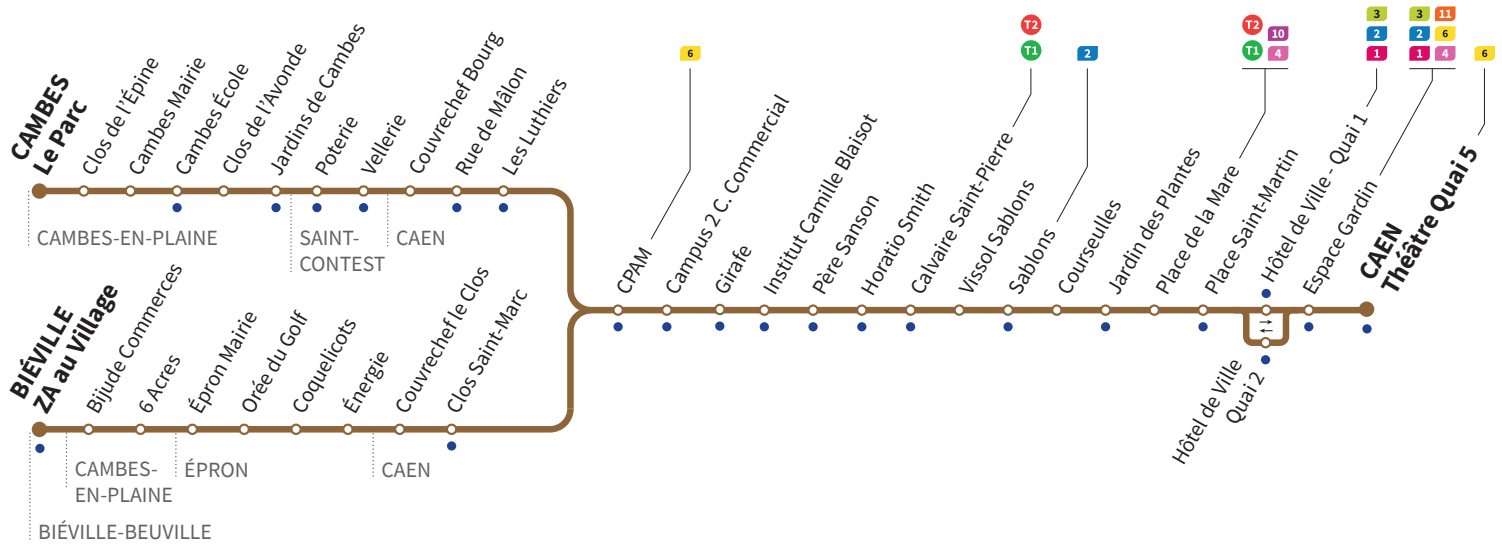

Horaires valables du lundi 29 août 2022 jusqu'au dimanche 2 juillet 2023*

Samedi

Direction → BIÉVILLE - ZA au Village / CAMBES - Le Parc

Théâtre Quai 5	6.21	6.47	7.05	7.25	7.45	8.05	8.25	8.45	9.05	9.25	9.45	10.05	10.25	10.45	11.05	11.25
Place de la Mare	6.27	6.53	7.11	7.31	7.51	8.11	8.31	8.52	9.12	9.33	9.53	10.14	10.34	10.54	11.14	11.34
Calvaire Saint-Pierre	6.32	6.58	7.16	7.36	7.56	8.16	8.36	8.57	9.17	9.38	9.58	10.19	10.39	10.59	11.19	11.39
Campus 2 C. Commercial	6.36	7.02	7.20	7.40	8.00	8.20	8.40	9.01	9.21	9.42	10.02	10.23	10.43	11.03	11.23	11.43
Jardins de Cambes	-	7.08	-	7.46	-	8.26	-	9.08	-	9.49	-	10.30	-	11.10	-	11.50
Cambes le Parc	-	7.11	-	7.49	-	8.29	-	9.12	-	9.53	-	10.33	-	11.13	-	11.54
Clos Saint-Marc	6.38		7.22		8.02		8.42		9.24		10.05		10.46		11.26	
Couvrechef le Clos	6.39		7.23		8.03		8.43		9.25		10.06		10.47		11.27	
Épron Mairie	6.46		7.30		8.10		8.50		9.32		10.13		10.54		11.34	
ZA au Village	6.51		7.35		8.15		8.55		9.37		10.18		10.59		11.39	

Théâtre Quai 5	11.45	12.05	12.25	12.45	13.05	13.25	13.45	14.05	14.25	14.45	15.05	15.25	15.45	16.05	16.25	16.47
Place de la Mare	11.53	12.13	12.33	12.53	13.13	13.33	13.53	14.13	14.33	14.54	15.14	15.34	15.54	16.14	16.34	16.56
Calvaire Saint-Pierre	11.58	12.18	12.38	12.58	13.18	13.38	13.58	14.18	14.38	14.59	15.19	15.39	15.59	16.19	16.39	17.01
Campus 2 C. Commercial	12.02	12.23	12.43	13.02	13.22	13.42	14.02	14.22	14.42	15.03	15.23	15.43	16.03	16.23	16.43	17.05
Jardins de Cambes	-	12.30	-	13.09	-	13.49	-	14.29	-	15.10	-	15.50	-	16.30	-	17.12
Cambes le Parc	-	12.34	-	13.13	-	13.52	-	14.32	-	15.13	-	15.53	-	16.34	-	17.16
Clos Saint-Marc	12.05		12.45		13.24		14.04		14.44		15.25		16.05		16.45	
Couvrechef le Clos	12.06		12.46		13.25		14.05		14.45		15.26		16.06		16.46	
Épron Mairie	12.13		12.53		13.32		14.12		14.52		15.33		16.13		16.53	
ZA au Village	12.18		12.58		13.37		14.17		14.57		15.38		16.18		16.58	

Théâtre Quai 5	17.08	17.30	17.50	18.10	18.30	19.00	19.30	19.55	20.21	20.51	21.25	21.45				
Place de la Mare	17.16	17.38	17.58	18.18	18.38	19.09	19.39	20.02	20.28	20.58	21.32	21.52				
Calvaire Saint-Pierre	17.21	17.43	18.04	18.24	18.44	19.14	19.44	20.07	20.33	21.03	21.37	21.57				
Campus 2 C. Commercial	17.26	17.48	18.09	18.29	18.49	19.18	19.48	20.11	20.37	21.07	21.41	22.01				
Jardins de Cambes	-	17.55	-	18.36	-	19.25	-	20.18	-	21.14	-	22.08				
Cambes le Parc	-	17.59	-	18.40	-	19.29	-	20.22	-	21.17	-	22.11				
Clos Saint-Marc	17.28		18.12		18.52		19.50		20.39		21.43					
Couvrechef le Clos	17.29		18.13		18.53		19.51		20.40		21.44					
Épron Mairie	17.36		18.20		18.59		19.57		20.46		21.50					
ZA au Village	17.41		18.25		19.04		20.02		20.51		21.55