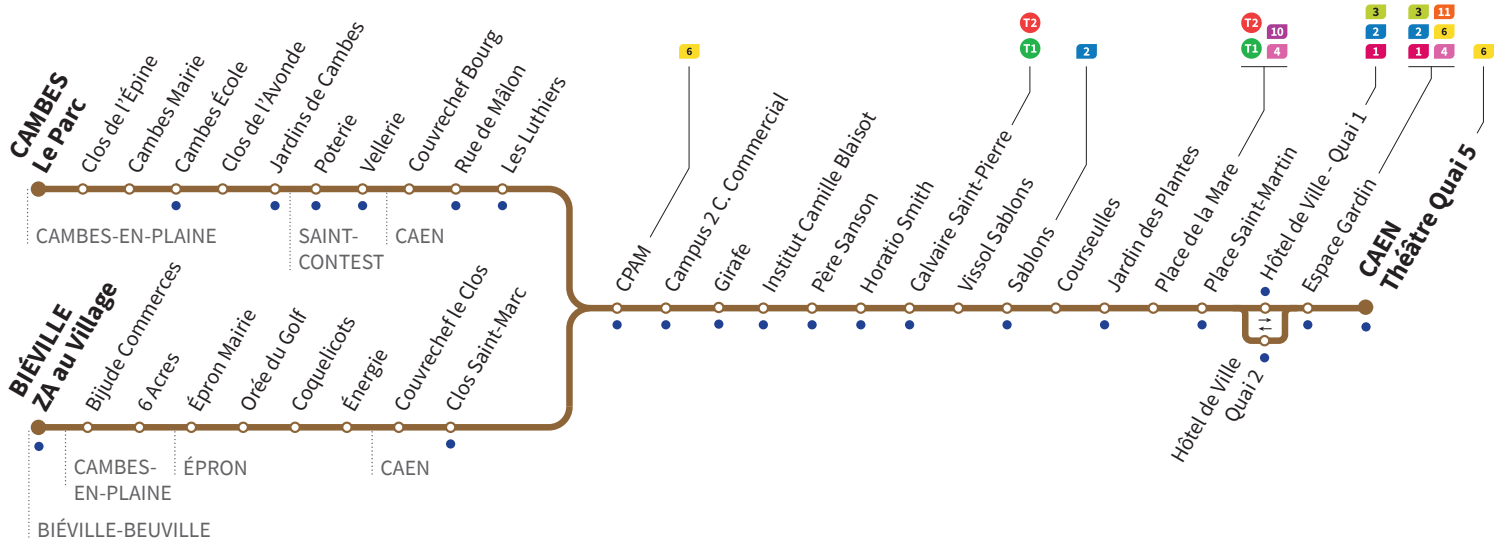

## Dimanches et fêtes : Direction → BIÉVILLE - ZA au Village / CAMBES - Le Parc

Théâtre Quai 5	9.00	9.35	10.15	10.50	11.30	12.05	12.45	13.20	14.00	14.35	15.15	15.50	16.30	17.05	17.45	18.20	19.00	19.35	20.25	20.50
Place de la Mare	9.08	9.43	10.23	10.58	11.38	12.13	12.53	13.28	14.08	14.43	15.23	15.58	16.38	17.13	17.53	18.28	19.08	19.43	20.33	20.58
Calvaire Saint-Pierre	9.13	9.48	10.28	11.03	11.43	12.18	12.58	13.33	14.13	14.48	15.28	16.03	16.43	17.18	17.58	18.33	19.13	19.48	20.38	21.03
Campus 2 C. Commercial	9.17	9.52	10.32	11.07	11.47	12.22	13.02	13.37	14.17	14.52	15.32	16.07	16.47	17.22	18.02	18.37	19.17	19.52	20.42	21.07
Jardins de Cambes	-	9.57	-	11.13	-	12.28	-	13.44	-	14.59	-	16.14	-	17.29	-	18.43	-	19.58	-	21.14
Cambes le Parc	-	10.01	-	11.16	-	12.31	-	13.47	-	15.02	-	16.17	-	17.32	-	18.46	-	20.01	-	21.17
Clos Saint-Marc	9.18		10.33		11.48		13.03		14.18		15.33		16.48		18.03		19.18		20.43	
Couvrechef le Clos	9.19		10.34		11.49		13.04		14.19		15.34		16.49		18.04		19.19		20.44	
Épron Mairie	9.25		10.40		11.55		13.10		14.25		15.40		16.55		18.10		19.25		20.50	
ZA au Village	9.30		10.45		12.00		13.15		14.30		15.45		17.00		18.15		19.30		20.55	

• : Arrêt accessible dans les deux sens aux personnes à mobilité réduite.

Horaires valables du lundi 29 août 2022 jusqu'au dimanche 2 juillet 2023\*

VACANCES SCOLAIRES / Lundi à vendredi : Direction → CAEN - Théâtre