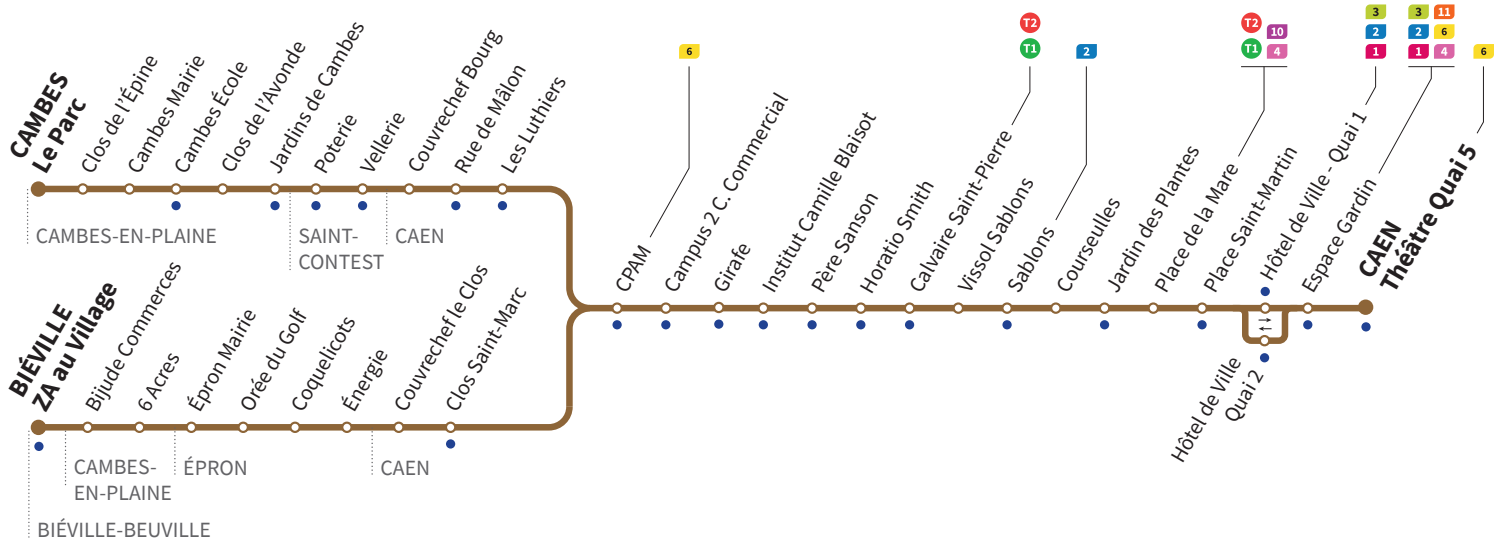

Horaires valables du lundi 29 août 2022 jusqu'au dimanche 2 juillet 2023*

Samedi Direction → BIÉVILLE - ZA au Village / CAMBES - Le Parc

Théâtre Quai 5	6.21	6.47	7.05	7.25	7.45	8.05	8.25	8.45	9.05	9.25	9.45	10.05	10.25	10.45	11.05	11.25
Place de la Mare	6.27	6.53	7.11	7.31	7.51	8.11	8.31	8.52	9.12	9.33	9.53	10.14	10.34	10.54	11.14	11.34
Calvaire Saint-Pierre	6.32	6.58	7.16	7.36	7.56	8.16	8.36	8.57	9.17	9.38	9.58	10.19	10.39	10.59	11.19	11.39
Campus 2 C. Commercial	6.36	7.02	7.20	7.40	8.00	8.20	8.40	9.01	9.21	9.42	10.02	10.23	10.43	11.03	11.23	11.43
Jardins de Cambes	-	7.08	-	7.46	-	8.26	-	9.08	-	9.49	-	10.30	-	11.10	-	11.50
Cambes le Parc	-	7.11	-	7.49	-	8.29	-	9.12	-	9.53	-	10.33	-	11.13	-	11.54
Clos Saint-Marc	6.38		7.22		8.02		8.42		9.24		10.05		10.46		11.26	
Couvrechef le Clos	6.39		7.23		8.03		8.43		9.25		10.06		10.47		11.27	
Épron Mairie	6.46		7.30		8.10		8.50		9.32		10.13		10.54		11.34	
ZA au Village	6.51		7.35		8.15		8.55		9.37		10.18		10.59		11.39	

Théâtre Quai 5	11.45	12.05	12.25	12.45	13.05	13.25	13.45	14.05	14.25	14.45	15.05	15.25	15.45	16.05	16.25	16.47
Place de la Mare	11.53	12.13	12.33	12.53	13.13	13.33	13.53	14.13	14.33	14.54	15.14	15.34	15.54	16.14	16.34	16.56
Calvaire Saint-Pierre	11.58	12.18	12.38	12.58	13.18	13.38	13.58	14.18	14.38	14.59	15.19	15.39	15.59	16.19	16.39	17.01
Campus 2 C. Commercial	12.02	12.23	12.43	13.02	13.22	13.42	14.02	14.22	14.42	15.03	15.23	15.43	16.03	16.23	16.43	17.05
Jardins de Cambes	-	12.30	-	13.09	-	13.49	-	14.29	-	15.10	-	15.50	-	16.30	-	17.12
Cambes le Parc	-	12.34	-	13.13	-	13.52	-	14.32	-	15.13	-	15.53	-	16.34	-	17.16
Clos Saint-Marc	12.05		12.45		13.24		14.04		14.44		15.25		16.05		16.45	
Couvrechef le Clos	12.06		12.46		13.25		14.05		14.45		15.26		16.06		16.46	
Épron Mairie	12.13		12.53		13.32		14.12		14.52		15.33		16.13		16.53	
ZA au Village	12.18		12.58		13.37		14.17		14.57		15.38		16.18		16.58	

Théâtre Quai 5	17.08	17.30	17.50	18.10	18.30	19.00	19.30	19.55	20.21	20.51	21.25	21.45
Place de la Mare	17.16	17.38	17.58	18.18	18.38	19.09	19.39	20.02	20.28	20.58	21.32	21.52
Calvaire Saint-Pierre	17.21	17.43	18.04	18.24	18.44	19.14	19.44	20.07	20.33	21.03	21.37	21.57
Campus 2 C. Commercial	17.26	17.48	18.09	18.29	18.49	19.18	19.48	20.11	20.37	21.07	21.41	22.01
Jardins de Cambes	-	17.55	-	18.36	-	19.25	-	20.18	-	21.14	-	22.08
Cambes le Parc	-	17.59	-	18.40	-	19.29	-	20.22	-	21.17	-	22.11
Clos Saint-Marc	17.28		18.12		18.52		19.50		20.39		21.43	
Couvrechef le Clos	17.29		18.13		18.53		19.51		20.40		21.44	
Épron Mairie	17.36		18.20		18.59		19.57		20.46		21.50	
ZA au Village	17.41		18.25		19.04		20.02		20.51		21.55