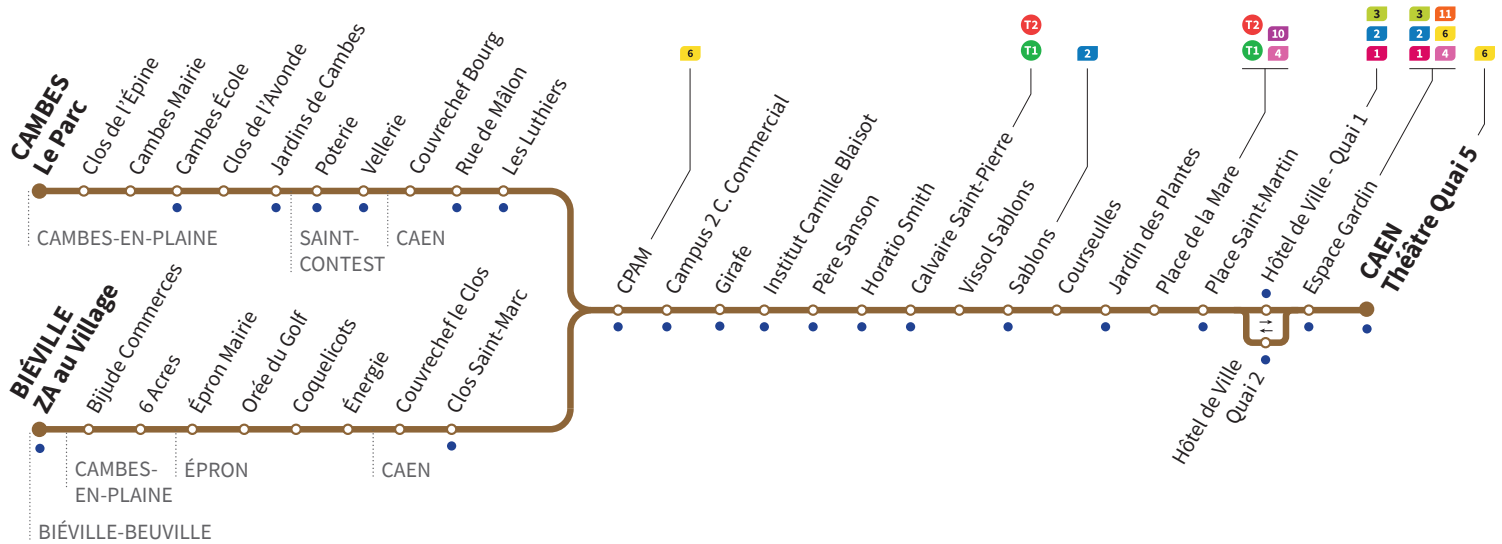

Horaires valables du lundi 29 août 2022 jusqu'au dimanche 2 juillet 2023*

Lundi à vendredi : Direction → BIÉVILLE - ZA au Village / CAMBES - Le Parc

Retrouvez les horaires en période de vacances scolaires p.7

Théâtre Quai 5	6.21	6.47	7.04	7.25	7.42	7.59	8.16	8.33	8.50	9.10	9.30	9.50	10.11	10.33	10.51	11.13
Place de la Mare	6.27	6.54	7.12	7.34	7.51	8.08	8.26	8.43	8.59	9.19	9.39	9.59	10.20	10.42	11.00	11.22
Calvaire Saint-Pierre	6.32	6.59	7.17	7.41	7.58	8.16	8.33	8.50	9.05	9.25	9.45	10.05	10.26	10.48	11.06	11.28
Campus 2 C. Commercial	6.36	7.04	7.22	7.46	8.03	8.21	8.38	8.55	9.09	9.29	9.49	10.09	10.30	10.52	11.10	11.32
Jardins de Cambes	-	7.12	-	7.54	-	8.29	-	9.04	-	9.38	-	10.17	-	11.00	-	11.40
Cambes le Parc	-	7.16	-	7.58	-	8.33	-	9.08	-	9.42	-	10.21	-	11.04	-	11.44
Clos Saint-Marc	6.37		7.24		8.05		8.40		9.11		9.51		10.32		11.12	
Couvrechef le Clos	6.38		7.25		8.06		8.41		9.12		9.52		10.33		11.13	
Épron Mairie	6.45		7.32		8.13		8.48		9.19		9.59		10.40		11.20	
ZA au Village	6.50		7.38		8.19		8.54		9.24		10.04		10.45		11.25	

Théâtre Quai 5	11.31	11.53	12.11	12.33	12.51	13.13	13.31	13.53	14.11	14.33	14.51	15.11	15.31	15.51	16.04	16.19
Place de la Mare	11.40	12.02	12.20	12.42	13.00	13.22	13.40	14.02	14.20	14.42	15.00	15.20	15.40	16.00	16.13	16.28
Calvaire Saint-Pierre	11.46	12.08	12.26	12.48	13.06	13.28	13.46	14.08	14.26	14.48	15.05	15.26	15.46	16.06	16.19	16.34
Campus 2 C. Commercial	11.50	12.12	12.30	12.52	13.10	13.32	13.50	14.12	14.30	14.52	15.10	15.31	15.51	16.11	16.24	16.39
Jardins de Cambes	-	12.20	-	13.00	-	13.40	-	14.20	-	15.00	-	15.39	-	16.19	-	16.47
Cambes le Parc	-	12.24	-	13.04	-	13.44	-	14.24	-	15.04	-	15.43	-	16.23	-	16.51
Clos Saint-Marc	11.52		12.32		13.12		13.52		14.32		15.12		15.53		16.26	
Couvrechef le Clos	11.53		12.33		13.13		13.53		14.33		15.13		15.54		16.27	
Épron Mairie	12.00		12.40		13.20		14.00		14.40		15.20		16.01		16.34	
ZA au Village	12.05		12.45		13.25		14.05		14.45		15.25		16.06		16.39	

Théâtre Quai 5	16.36	16.56	17.12	17.30	17.48	18.06	18.22	18.43	18.55	19.16	19.38	20.11	20.29	21.00	21.25	21.45
Place de la Mare	16.45	17.06	17.22	17.40	17.58	18.16	18.31	18.52	19.04	19.25	19.46	20.18	20.36	21.07	21.32	21.52
Calvaire Saint-Pierre	16.51	17.13	17.29	17.47	18.05	18.23	18.37	18.58	19.10	19.31	19.51	20.23	20.41	21.12	21.37	21.57
Campus 2 C. Commercial	16.56	17.18	17.34	17.52	18.10	18.28	18.42	19.02	19.14	19.35	19.55	20.27	20.45	21.16	21.41	22.01
Jardins de Cambes	-	17.26	-	18.00	-	18.36	-	19.09	-	19.42	-	20.34	-	21.23	-	22.08
Cambes le Parc	-	17.30	-	18.04	-	18.41	-	19.13	-	19.46	-	20.37	-	21.26	-	22.11
Clos Saint-Marc	16.58		17.37		18.13		18.44		19.16		19.57		20.46		21.42	
Couvrechef le Clos	16.59		17.38		18.14		18.45		19.17		19.58		20.47		21.43	
Épron Mairie	17.06		17.45		18.21		18.52		19.24		20.05		20.54		21.50	
ZA au Village	17.12		17.51		18.27		18.57		19.29		20.10		20.59		21.55