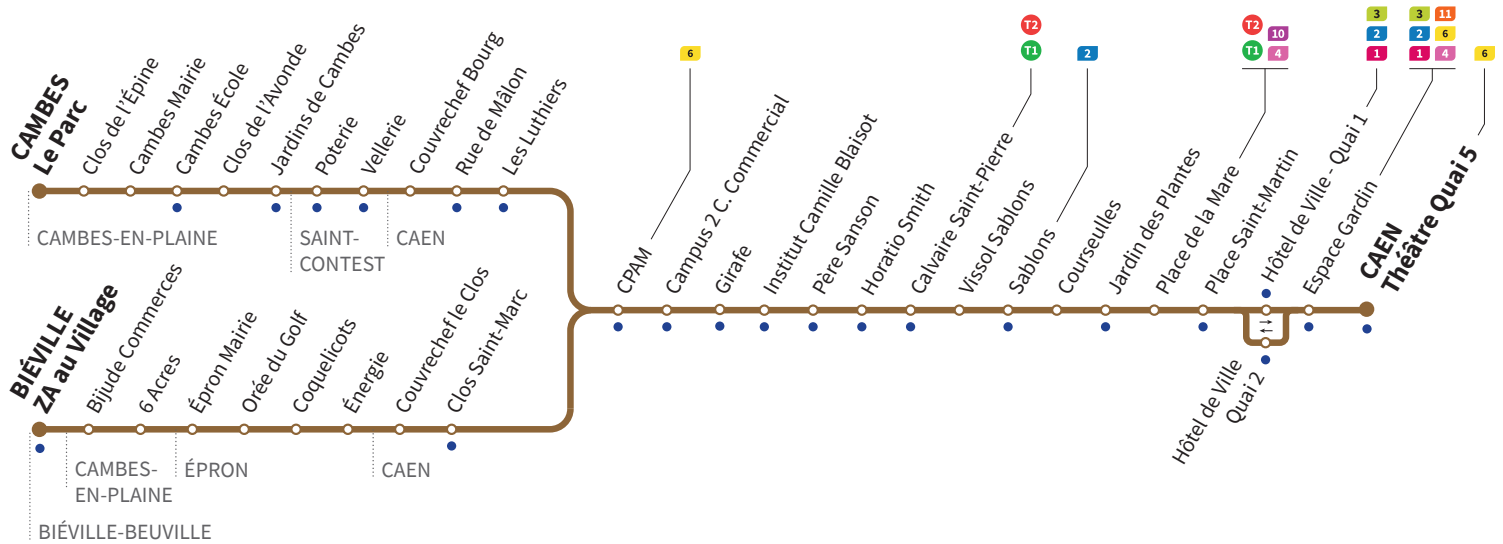

Horaires valables du lundi 29 août 2022 jusqu'au dimanche 2 juillet 2023*

Samedi Direction → CAEN - Théâtre

ZA au Village		6.08		7.09		7.47		8.28		9.08		9.48		10.28		11.08
Épron Mairie		6.15		7.16		7.54		8.35		9.15		9.55		10.35		11.15
Couvrechef le Clos		6.22		7.23		8.01		8.41		9.21		10.01		10.41		11.21
Cambes le Parc	5.50	-	6.55	-	7.35	-	8.12	-	8.52	-	9.32	-	10.12	-	10.52	-
Jardins de Cambes	5.54	-	6.59	-	7.39	-	8.16	-	8.56	-	9.36	-	10.16	-	10.56	-
Clos Saint-Marc	-	6.23	-	7.24	-	8.02	-	8.42	-	9.22	-	10.02	-	10.42	-	11.22
Campus 2 C. Commercial	6.00	6.25	7.06	7.26	7.46	8.04	8.24	8.44	9.04	9.24	9.44	10.04	10.24	10.44	11.04	11.24
Calvaire Saint-Pierre	6.04	6.29	7.10	7.30	7.50	8.08	8.28	8.48	9.08	9.28	9.48	10.08	10.28	10.48	11.08	11.28
Place de la Mare	6.09	6.34	7.15	7.35	7.55	8.14	8.34	8.54	9.14	9.34	9.54	10.14	10.34	10.54	11.14	11.34
Théâtre Quai 5	6.15	6.40	7.21	7.41	8.01	8.21	8.41	9.01	9.21	9.41	10.01	10.21	10.41	11.01	11.21	11.41

ZA au Village		11.47		12.28		13.07		13.46		14.26		15.06		15.46		16.31
Épron Mairie		11.54		12.35		13.14		13.53		14.33		15.13		15.53		16.38
Couvrechef le Clos		12.00		12.41		13.20		14.00		14.40		15.20		16.00		16.44
Cambes le Parc	11.31	-	12.12	-	12.52	-	13.31	-	14.11	-	14.51	-	15.31	-	16.14	-
Jardins de Cambes	11.35	-	12.16	-	12.56	-	13.35	-	14.15	-	14.55	-	15.35	-	16.18	-
Clos Saint-Marc	-	12.01	-	12.42	-	13.21	-	14.01	-	14.41	-	15.21	-	16.01	-	16.45
Campus 2 C. Commercial	11.43	12.03	12.24	12.44	13.04	13.23	13.43	14.03	14.23	14.43	15.03	15.23	15.43	16.03	16.25	16.47
Calvaire Saint-Pierre	11.48	12.08	12.28	12.48	13.08	13.27	13.47	14.07	14.27	14.47	15.07	15.27	15.47	16.07	16.29	16.51
Place de la Mare	11.54	12.14	12.34	12.54	13.14	13.33	13.53	14.13	14.33	14.53	15.13	15.33	15.53	16.13	16.35	16.57
Théâtre Quai 5	12.01	12.21	12.41	13.01	13.21	13.41	14.01	14.21	14.41	15.01	15.21	15.41	16.01	16.21	16.43	17.05

ZA au Village		17.13		17.53		18.35		19.15		20.09		21.06
Épron Mairie		17.20		18.00		18.42		19.22		20.16		21.13
Couvrechef le Clos		17.26		18.07		18.48		19.28		20.22		21.19
Cambes le Parc	16.58	-	17.39	-	18.20	-	18.59	-	19.45	-	20.45	-
Jardins de Cambes	17.02	-	17.43	-	18.24	-	19.03	-	19.49	-	20.48	-
Clos Saint-Marc	-	17.27	-	18.08	-	18.49	-	19.29	-	20.23	-	21.20
Campus 2 C. Commercial	17.09	17.29	17.50	18.10	18.31	18.51	19.10	19.31	19.56	20.25	20.55	21.22
Calvaire Saint-Pierre	17.13	17.33	17.54	18.14	18.35	18.55	19.14	19.35	20.00	20.29	20.59	21.26
Place de la Mare	17.19	17.39	18.01	18.21	18.41	19.01	19.20	19.41	20.06	20.35	21.05	21.32
Théâtre Quai 5	17.27	17.47	18.07	18.27	18.48	19.08	19.27	19.48	20.13	20.41	21.11	21.38