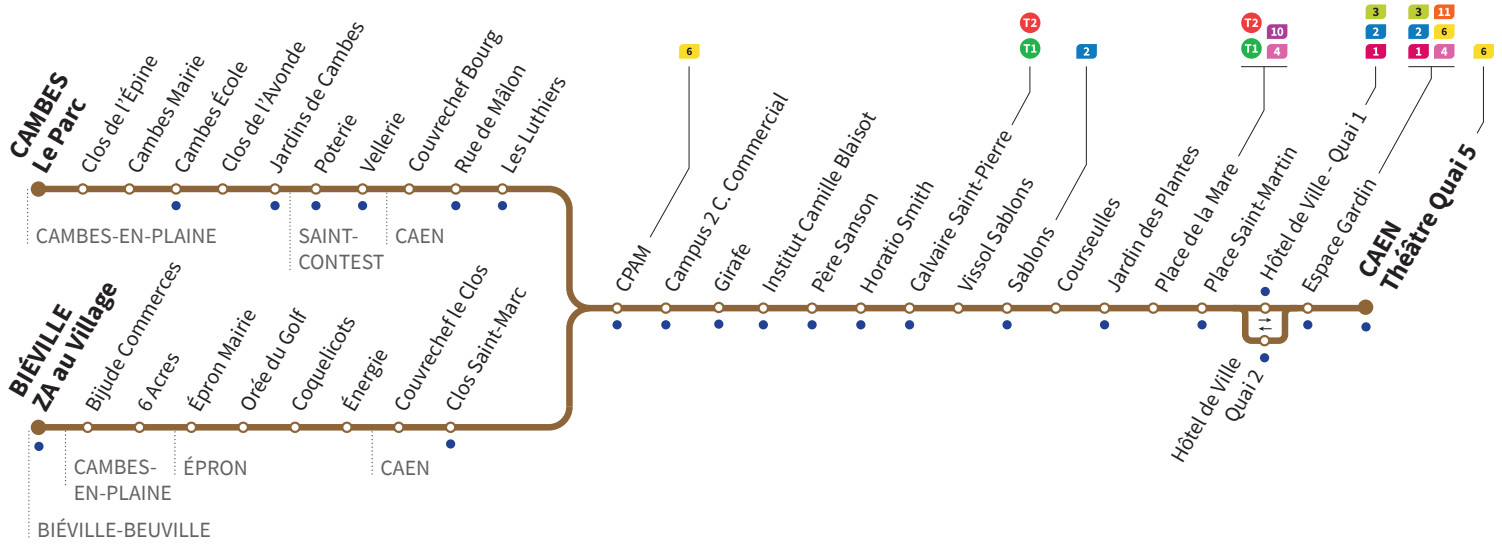

Horaires valables du lundi 29 août 2022 jusqu'au dimanche 2 juillet 2023*

Lundi à vendredi Direction → CAEN - Théâtre

Retrouvez les horaires en période de vacances scolaires p.6

ZA au Village			6.08			6.47			7.15			7.46			8.27			9.03			9.36			10.12
Épron Mairie			6.15			6.54			7.23			7.56			8.37			9.13			9.44			10.20
Couvrechef le Clos			6.22			7.01			7.30			8.03			8.43			9.19			9.50			10.26
Cambes le Parc	5.50	-	6.33	-	7.06	-	7.35	-	8.09	-	8.50	-	9.25	-	9.55	-								
Jardins de Cambes	5.54	-	6.37	-	7.11	-	7.40	-	8.14	-	8.55	-	9.29	-	9.59	-								
Clos Saint-Marc	-	6.23	-	7.02	-	7.31	-	8.04	-	8.44	-	9.20	-	9.51	-	10.27								
Campus 2 C. Commercial	6.00	6.25	6.44	7.04	7.18	7.33	7.50	8.07	8.24	8.47	9.04	9.23	9.38	9.54	10.08	10.30								
Calvaire Saint-Pierre	6.04	6.29	6.48	7.08	7.22	7.38	7.55	8.12	8.29	8.51	9.08	9.27	9.42	9.58	10.12	10.34								
Place de la Mare	6.09	6.34	6.53	7.15	7.29	7.45	8.02	8.19	8.36	8.58	9.15	9.34	9.49	10.05	10.19	10.41								
Théâtre Quai 5	6.15	6.40	6.59	7.22	7.36	7.53	8.10	8.27	8.44	9.06	9.23	9.41	9.56	10.12	10.26	10.48								