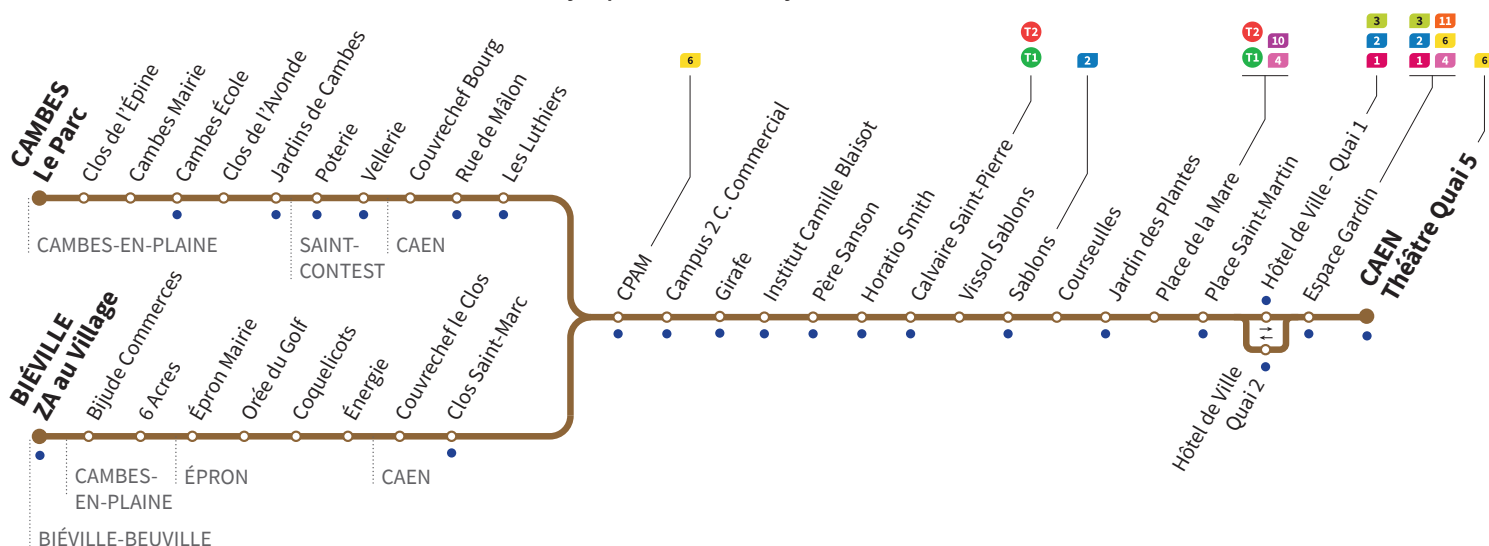

Horaires valables du lundi 29 août 2022 jusqu'au dimanche 2 juillet 2023*

VACANCES SCOLAIRES / Lundi à vendredi : Direction → CAEN - Théâtre

ZA au Village		6.08		7.08		7.45		8.26		9.07		9.46
Épron Mairie		6.15		7.15		7.52		8.33		9.14		9.53
Couvrechef le Clos		6.22		7.22		7.59		8.39		9.20		9.59
Cambes le Parc	5.50	-	6.55	-	7.29	-	8.08	-	8.49	-	9.30	-
Jardins de Cambes	5.54	-	6.59	-	7.34	-	8.13	-	8.54	-	9.34	-
Clos Saint-Marc	-	6.23	-	7.23	-	8.00	-	8.40	-	9.21	-	10.00
Campus 2 C. Commercial	6.00	6.25	7.06	7.25	7.43	8.03	8.23	8.43	9.03	9.24	9.43	10.03
Calvaire Saint-Pierre	6.04	6.29	7.10	7.29	7.47	8.07	8.27	8.47	9.07	9.28	9.47	10.07
Place de la Mare	6.09	6.34	7.16	7.35	7.54	8.14	8.34	8.54	9.14	9.35	9.54	10.14
Théâtre Quai 5	6.15	6.40	7.22	7.41	8.01	8.21	8.41	9.01	9.21	9.42	10.01	10.21

**HORAIRES
VACANCES SCOLAIRES**

Les lignes de bus circulent
avec des horaires spécifiques
pendant les vacances scolaires :

Toussaint : du 31 octobre au 6 novembre 2022

Noël : du 19 décembre 2022 au 1 janvier 2023

Hiver : du 13 au 26 février 2023

Printemps : du 17 au 30 avril 2023

Aucun bus ne circule le 1er mai

ZA au Village		10.26		11.06		11.46		12.26		13.06		13.45		14.25		15.05
Épron Mairie		10.33		11.13		11.53		12.33		13.13		13.52		14.32		15.12
Couvrechef le Clos		10.39		11.19		11.59		12.39		13.19		13.58		14.38		15.18
Cambes le Parc	10.11	-	10.51	-	11.32	-	12.12	-	12.52	-	13.30	-	14.10	-	14.50	-
Jardins de Cambes	10.15	-	10.55	-	11.36	-	12.16	-	12.56	-	13.34	-	14.14	-	14.54	-
Clos Saint-Marc	-	10.40	-	11.20	-	12.00	-	12.40	-	13.20	-	13.59	-	14.39	-	15.19
Campus 2 C. Commercial	10.23	10.43	11.03	11.23	11.43	12.03	12.23	12.43	13.03	13.23	13.42	14.02	14.22	14.42	15.02	15.22
Calvaire Saint-Pierre	10.27	10.47	11.07	11.27	11.47	12.07	12.27	12.47	13.07	13.27	13.47	14.07	14.27	14.47	15.07	15.27
Place de la Mare	10.34	10.54	11.14	11.34	11.54	12.14	12.34	12.54	13.14	13.34	13.54	14.14	14.34	14.53	15.13	15.33
Théâtre Quai 5	10.41	11.01	11.21	11.41	12.01	12.21	12.41	13.01	13.21	13.41	14.01	14.21	14.41	15.01	15.21	15.41

ZA au Village		15.45		16.26		17.09		17.50		18.34		19.16		20.11		21.06
Épron Mairie		15.52		16.33		17.16		17.57		18.41		19.23		20.18		21.13
Couvrechef le Clos		15.58		16.40		17.23		18.04		18.47		19.29		20.24		21.19
Cambes le Parc	15.30	-	16.10	-	16.54	-	17.34	-	18.18	-	18.58	-	19.47	-	20.45	-
Jardins de Cambes	15.34	-	16.14	-	16.58	-	17.38	-	18.22	-	19.02	-	19.51	-	20.48	-
Clos Saint-Marc	-	15.59	-	16.41	-	17.24	-	18.05	-	18.48	-	19.30	-	20.25	-	21.20
Campus 2 C. Commercial	15.42	16.02	16.23	16.44	17.07	17.27	17.47	18.08	18.30	18.51	19.10	19.33	19.58	20.28	20.55	21.23
Calvaire Saint-Pierre	15.47	16.07	16.28	16.49	17.12	17.32	17.52	18.13	18.35	18.56	19.14	19.37	20.02	20.32	20.59	21.27
Place de la Mare	15.53	16.13	16.34	16.55	17.18	17.38	17.58	18.19	18.41	19.02	19.20	19.42	20.07	20.37	21.04	21.32
Théâtre Quai 5	16.01	16.22	16.43	17.04	17.27	17.47	18.07	18.28	18.48	19.09	19.27	19.48	20.13	20.43	21.10	21.38