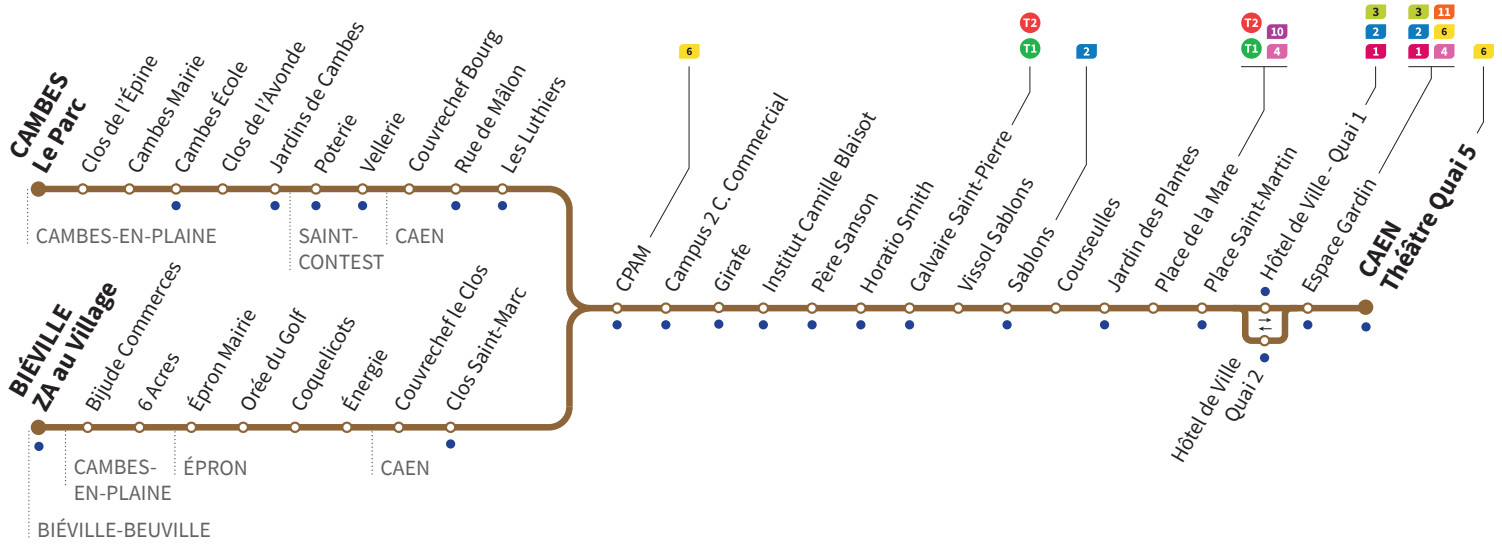

Hiver : du 13 au 26 février 2023

Printemps : du 17 au 30 avril 2023

Aucun bus ne circule le 1^{er} mai

ZA au Village		10.26		11.06		11.46		12.26		13.06		13.45		14.25		15.05
Épron Mairie		10.33		11.13		11.53		12.33		13.13		13.52		14.32		15.12
Couvrechef le Clos		10.39		11.19		11.59		12.39		13.19		13.58		14.38		15.18
Cambes le Parc	10.11	-	10.51	-	11.32	-	12.12	-	12.52	-	13.30	-	14.10	-	14.50	-
Jardins de Cambes	10.15	-	10.55	-	11.36	-	12.16	-	12.56	-	13.34	-	14.14	-	14.54	-
Clos Saint-Marc	-	10.40	-	11.20	-	12.00	-	12.40	-	13.20	-	13.59	-	14.39	-	15.19
Campus 2 C. Commercial	10.23	10.43	11.03	11.23	11.43	12.03	12.23	12.43	13.03	13.23	13.42	14.02	14.22	14.42	15.02	15.22
Calvaire Saint-Pierre	10.27	10.47	11.07	11.27	11.47	12.07	12.27	12.47	13.07	13.27	13.47	14.07	14.27	14.47	15.07	15.27
Place de la Mare	10.34	10.54	11.14	11.34	11.54	12.14	12.34	12.54	13.14	13.34	13.54	14.14	14.34	14.53	15.13	15.33
Théâtre Quai 5	10.41	11.01	11.21	11.41	12.01	12.21	12.41	13.01	13.21	13.41	14.01	14.21	14.41	15.01	15.21	15.41

Horaires valables du lundi 29 août 2022 jusqu'au dimanche 2 juillet 2023*

VACANCES SCOLAIRES / Lundi à vendredi : Direction → BIÉVILLE - ZA au Village / CAMBES - Le Parc

Théâtre Quai 5	6.21	6.47	7.05	7.25	7.45	8.05	8.24	8.45	9.05	9.25	9.45	10.05
Place de la Mare	6.27	6.53	7.11	7.31	7.51	8.14	8.33	8.54	9.14	9.33	9.53	10.13
Calvaire Saint-Pierre	6.32	6.58	7.16	7.36	7.56	8.21	8.40	9.01	9.20	9.39	9.59	10.19
Campus 2 C. Commercial	6.36	7.02	7.20	7.40	8.00	8.26	8.45	9.05	9.24	9.43	10.03	10.23
Jardins de Cambes	-	7.10	-	7.48	-	8.34	-	9.13	-	9.51	-	10.31
Cambes le Parc	-	7.14	-	7.52	-	8.38	-	9.17	-	9.55	-	10.35
Clos Saint-Marc	6.37		7.21		8.02		8.47		9.26		10.05	
Couvrefief le Clos	6.38		7.22		8.03		8.48		9.27		10.06	
Épron Mairie	6.45		7.29		8.10		8.55		9.34		10.13	
ZA au Village	6.50		7.34		8.15		9.00		9.39		10.18	