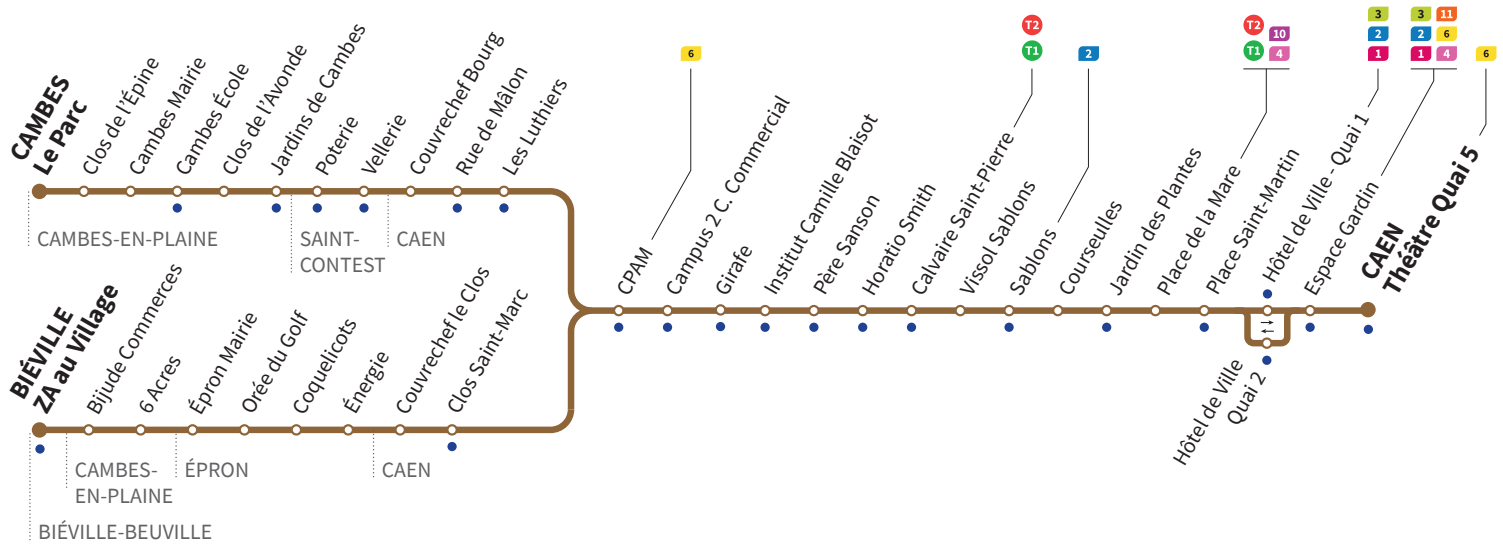

Horaires valables du lundi 29 août 2022 jusqu'au dimanche 2 juillet 2023*

Dimanches et fêtes : Direction → CAEN - Théâtre

ZA au Village	8.23		9.38		10.53		12.08		13.23		14.38		15.53		17.08		18.23		19.38	
Épron Mairie	8.30		9.45		11.00		12.15		13.30		14.45		16.00		17.15		18.30		19.45	
Couvrechef le Clos	8.36		9.51		11.06		12.21		13.36		14.51		16.06		17.21		18.36		19.51	
Cambes le Parc	-	9.02	-	10.16	-	11.31	-	12.46	-	14.01	-	15.17	-	16.32	-	17.47	-	19.02	-	20.17
Jardins de Cambes	-	9.07	-	10.20	-	11.35	-	12.50	-	14.05	-	15.21	-	16.36	-	17.51	-	19.06	-	20.21
Clos Saint-Marc	8.37	-	9.52	-	11.07	-	12.22	-	13.37	-	14.52	-	16.07	-	17.22	-	18.37	-	19.52	-
Campus 2 C. Commercial	8.38	9.13	9.53	10.28	11.08	11.43	12.23	12.58	13.38	14.13	14.53	15.28	16.08	16.43	17.23	17.58	18.38	19.13	19.53	20.28
Calvaire Saint-Pierre	8.42	9.17	9.57	10.32	11.12	11.47	12.27	13.02	13.42	14.17	14.57	15.32	16.12	16.47	17.27	18.02	18.42	19.17	19.57	20.32
Place de la Mare	8.48	9.23	10.03	10.38	11.18	11.53	12.33	13.08	13.48	14.23	15.03	15.38	16.18	16.53	17.33	18.08	18.48	19.23	20.03	20.38
Théâtre Quai 5	8.55	9.30	10.10	10.45	11.25	12.00	12.40	13.15	13.55	14.30	15.10	15.45	16.25	17.00	17.40	18.15	18.55	19.30	20.10	20.45

Dimanches et fêtes : Direction → BIÉVILLE - ZA au Village / CAMBES - Le Parc

Théâtre Quai 5	9.00	9.35	10.15	10.50	11.30	12.05	12.45	13.20	14.00	14.35	15.15	15.50	16.30	17.05	17.45	18.20	19.00	19.35	20.25	20.50
Place de la Mare	9.08	9.43	10.23	10.58	11.38	12.13	12.53	13.28	14.08	14.43	15.23	15.58	16.38	17.13	17.53	18.28	19.08	19.43	20.33	20.58
Calvaire Saint-Pierre	9.13	9.48	10.28	11.03	11.43	12.18	12.58	13.33	14.13	14.48	15.28	16.03	16.43	17.18	17.58	18.33	19.13	19.48	20.38	21.03
Campus 2 C. Commercial	9.17	9.52	10.32	11.07	11.47	12.22	13.02	13.37	14.17	14.52	15.32	16.07	16.47	17.22	18.02	18.37	19.17	19.52	20.42	21.07
Jardins de Cambes	-	9.57	-	11.13	-	12.28	-	13.44	-	14.59	-	16.14	-	17.29	-	18.43	-	19.58	-	21.14
Cambes le Parc	-	10.01	-	11.16	-	12.31	-	13.47	-	15.02	-	16.17	-	17.32	-	18.46	-	20.01	-	21.17
Clos Saint-Marc	9.18		10.33		11.48		13.03		14.18		15.33		16.48		18.03		19.18		20.43	
Couvrechef le Clos	9.19		10.34		11.49		13.04		14.19		15.34		16.49		18.04		19.19		20.44	
Épron Mairie	9.25		10.40		11.55		13.10		14.25		15.40		16.55		18.10		19.25		20.50	
ZA au Village	9.30		10.45		12.00		13.15		14.30		15.45		17.00		18.15		19.30		20.55