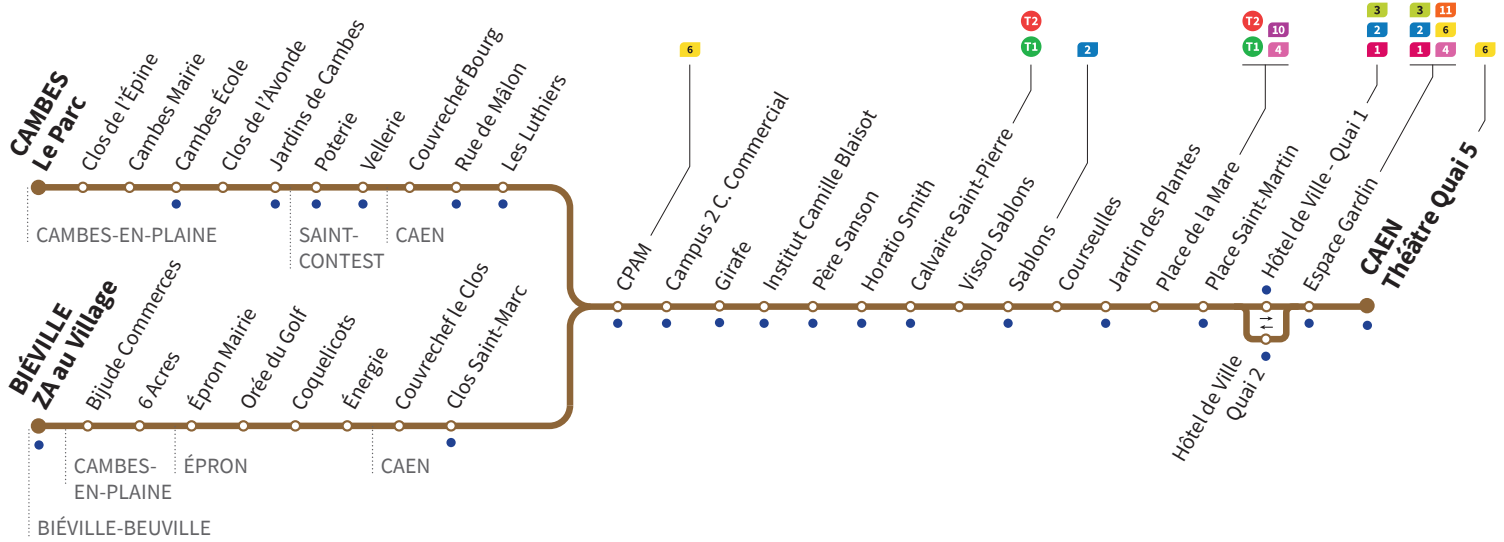

• Arrêt accessible dans les deux sens aux personnes à mobilité réduite.

Horaires valables du lundi 4 septembre 2023 jusqu'au dimanche 30 juin 2024*

Dimanches et fêtes : Direction → CAEN - Théâtre

ZA au Village	8.23	-	9.44	-	10.59	-	12.13	-	13.27	-	14.42	-	15.57	-	17.12	-	18.27	-	19.43	-
Épron Mairie	8.28	-	9.49	-	11.04	-	12.18	-	13.32	-	14.47	-	16.02	-	17.17	-	18.32	-	19.47	-
Couvrechef le Clos	8.33	-	9.54	-	11.09	-	12.23	-	13.38	-	14.53	-	16.08	-	17.23	-	18.38	-	19.53	-
Cambes le Parc	-	9.06	-	10.21	-	11.36	-	12.50	-	14.05	-	15.20	-	16.35	-	17.51	-	19.06	-	20.21
Jardins de Cambes	-	9.10	-	10.25	-	11.40	-	12.54	-	14.09	-	15.24	-	16.39	-	17.54	-	19.09	-	20.24
Clos Saint-Marc	8.34	-	9.55	-	11.10	-	12.24	-	13.39	-	14.54	-	16.09	-	17.24	-	18.39	-	19.54	-
Campus 2 C. Commercial	8.36	9.17	9.57	10.32	11.12	11.47	12.26	13.01	13.41	14.16	14.56	15.31	16.11	16.46	17.26	18.01	18.41	19.16	19.56	20.31
Calvaire Saint-Pierre	8.40	9.21	10.01	10.36	11.16	11.51	12.30	13.05	13.45	14.20	15.00	15.35	16.15	16.50	17.30	18.05	18.45	19.20	20.00	20.35
Place de la Mare	8.45	9.26	10.06	10.41	11.21	11.56	12.35	13.10	13.50	14.25	15.05	15.40	16.20	16.55	17.35	18.10	18.50	19.25	20.05	20.40
Théâtre Quai 5	8.49	9.30	10.10	10.45	11.25	12.00	12.40	13.15	13.55	14.30	15.10	15.45	16.25	17.00	17.40	18.15	18.55	19.30	20.10	20.45

Dimanches et fêtes : Direction → BIÉVILLE - ZA au Village / CAMBES - Le Parc

Théâtre Quai 5	9.00	9.35	10.15	10.50	11.30	12.05	12.45	13.20	14.00	14.35	15.15	15.50	16.30	17.05	17.45	18.20	19.00	19.35	20.25	20.50
Place de la Mare	9.07	9.42	10.22	10.57	11.37	12.12	12.52	13.27	14.07	14.42	15.22	15.57	16.37	17.12	17.52	18.27	19.07	19.42	20.32	20.57
Calvaire Saint-Pierre	9.12	9.47	10.27	11.02	11.42	12.17	12.57	13.32	14.12	14.47	15.27	16.02	16.42	17.17	17.57	18.32	19.12	19.47	20.37	21.02
Campus 2 C. Commercial	9.16	9.51	10.31	11.06	11.46	12.21	13.01	13.36	14.16	14.51	15.31	16.06	16.46	17.21	18.01	18.36	19.16	19.51	20.41	21.06
Jardins de Cambes	-	9.57	-	11.12	-	12.27	-	13.42	-	14.57	-	16.12	-	17.27	-	18.42	-	19.57	-	21.12
Cambes le Parc	-	10.00	-	11.15	-	12.30	-	13.45	-	15.00	-	16.15	-	17.31	-	18.45	-	20.00	-	21.15
Clos Saint-Marc	9.17	-	10.32	-	11.47	-	13.03	-	14.18	-	15.33	-	16.48	-	18.03	-	19.18	-	20.43	-
Couvrechef le Clos	9.18	-	10.33	-	11.48	-	13.04	-	14.19	-	15.34	-	16.49	-	18.04	-	19.19	-	20.44	-
Épron Mairie	9.22	-	10.37	-	11.53	-	13.09	-	14.24	-	15.39	-	16.54	-	18.09	-	19.24	-	20.49	-
ZA au Village	9.26	-	10.41	-	11.57	-	13.13	-	14.28	-	15.43	-	16.58	-	18.13	-	19.28	-	20.53	-