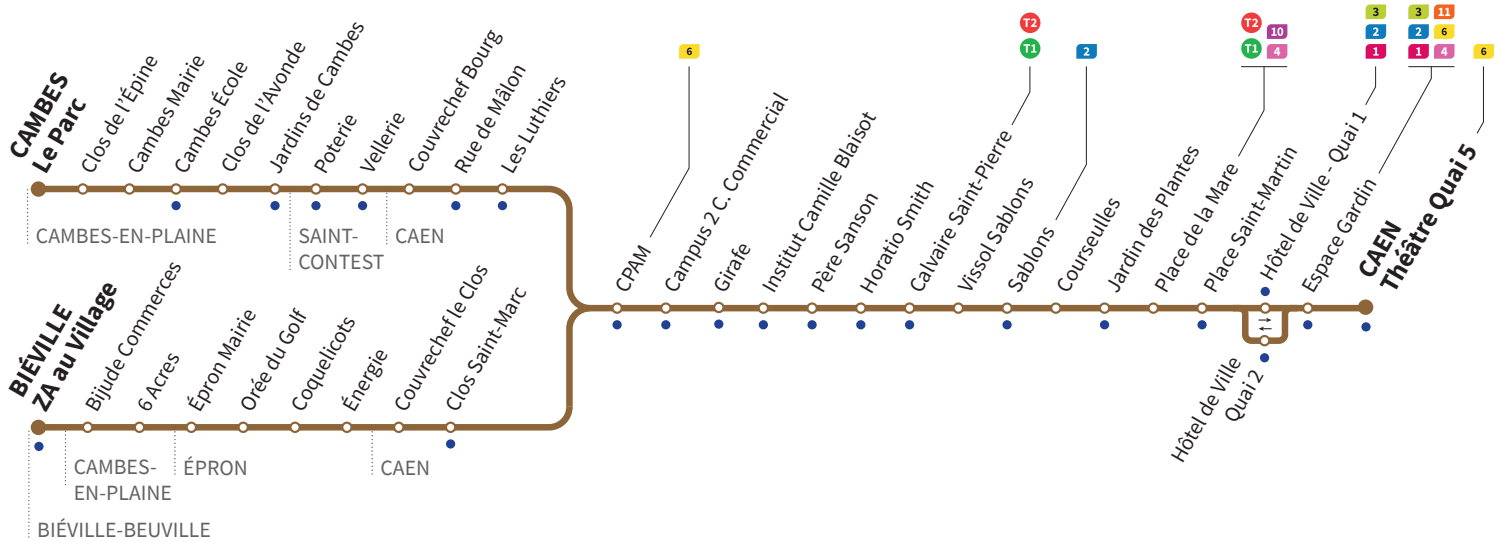

Horaires valables du lundi 4 septembre 2023 jusqu'au dimanche 30 juin 2024*

Samedi Direction → CAEN - Théâtre

ZA au Village	-	6.11	-	7.12	-	7.51	-	8.30	-	9.10	-	9.50	-	10.29	-	11.09
Épron Mairie	-	6.17	-	7.18	-	7.57	-	8.36	-	9.16	-	9.56	-	10.35	-	11.15
Couvrechef le Clos	-	6.23	-	7.24	-	8.03	-	8.42	-	9.22	-	10.02	-	10.41	-	11.21
Cambes le Parc	5.52	-	6.57	-	7.36	-	8.15	-	8.54	-	9.35	-	10.14	-	10.54	-
Jardins de Cambes	5.56	-	7.01	-	7.40	-	8.19	-	8.58	-	9.38	-	10.17	-	10.57	-
Clos Saint-Marc	-	6.24	-	7.25	-	8.04	-	8.43	-	9.23	-	10.03	-	10.42	-	11.22
Campus 2 C. Commercial	6.02	6.27	7.08	7.28	7.47	8.07	8.26	8.46	9.06	9.26	9.46	10.06	10.25	10.45	11.05	11.25
Calvaire Saint-Pierre	6.06	6.31	7.12	7.32	7.52	8.12	8.31	8.51	9.11	9.31	9.51	10.11	10.30	10.50	11.10	11.30
Place de la Mare	6.11	6.36	7.17	7.37	7.57	8.17	8.36	8.56	9.16	9.36	9.56	10.16	10.35	10.55	11.15	11.35
Théâtre Quai 5	6.15	6.40	7.21	7.41	8.01	8.21	8.41	9.01	9.21	9.41	10.01	10.21	10.41	11.01	11.21	11.41

ZA au Village	-	11.50	-	12.30	-	13.10	-	13.50	-	14.29	-	15.09	-	15.49	-	16.29
Épron Mairie	-	11.56	-	12.36	-	13.16	-	13.56	-	14.35	-	15.15	-	15.55	-	16.35
Couvrechef le Clos	-	12.02	-	12.42	-	13.22	-	14.02	-	14.41	-	15.21	-	16.01	-	16.41
Cambes le Parc	11.34	-	12.15	-	12.55	-	13.35	-	14.14	-	14.54	-	15.34	-	16.14	-
Jardins de Cambes	11.37	-	12.18	-	12.58	-	13.38	-	14.17	-	14.57	-	15.37	-	16.17	-
Clos Saint-Marc	-	12.03	-	12.43	-	13.23	-	14.03	-	14.42	-	15.22	-	16.02	-	16.42
Campus 2 C. Commercial	11.45	12.06	12.26	12.46	13.06	13.26	13.46	14.06	14.25	14.45	15.05	15.25	15.45	16.05	16.25	16.45
Calvaire Saint-Pierre	11.50	12.11	12.31	12.51	13.11	13.31	13.51	14.11	14.30	14.50	15.10	15.30	15.50	16.10	16.30	16.50
Place de la Mare	11.55	12.16	12.36	12.56	13.16	13.36	13.56	14.16	14.35	14.55	15.15	15.35	15.55	16.15	16.35	16.55
Théâtre Quai 5	12.01	12.21	12.41	13.01	13.21	13.41	14.01	14.21	14.41	15.01	15.21	15.41	16.01	16.21	16.41	17.01

ZA au Village	-	17.09	-	17.49	-	18.30	-	19.10	-	20.13	-	21.10
Épron Mairie	-	17.15	-	17.55	-	18.36	-	19.16	-	20.19	-	21.16
Couvrechef le Clos	-	17.21	-	18.01	-	18.42	-	19.22	-	20.24	-	21.21
Cambes le Parc	16.54	-	17.34	-	18.14	-	18.54	-	19.47	-	20.47	-
Jardins de Cambes	16.57	-	17.37	-	18.17	-	18.57	-	19.50	-	20.50	-
Clos Saint-Marc	-	17.22	-	18.02	-	18.43	-	19.23	-	20.25	-	21.22
Campus 2 C. Commercial	17.05	17.25	17.45	18.05	18.25	18.45	19.05	19.25	19.57	20.27	20.57	21.24
Calvaire Saint-Pierre	17.10	17.30	17.50	18.10	18.30	18.50	19.10	19.30	20.01	20.31	21.01	21.28
Place de la Mare	17.15	17.35	17.55	18.15	18.35	18.55	19.15	19.35	20.06	20.36	21.06	21.33
Théâtre Quai 5	17.21	17.41	18.01	18.21	18.41	19.01	19.21	19.41	20.11	20.41	21.11	21.38