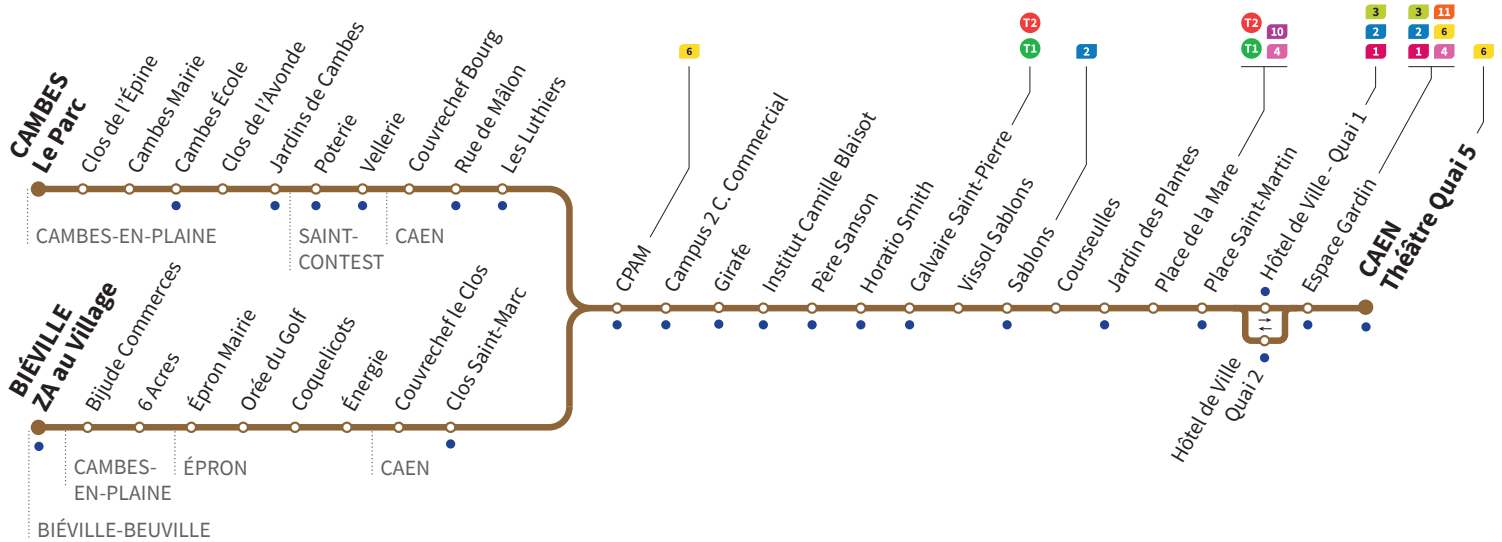

Horaires valables du lundi 4 septembre 2023 jusqu'au dimanche 30 juin 2024*

VACANCES SCOLAIRES / Lundi à vendredi : Direction → CAEN - Théâtre

ZA au Village	-	6.11	-	7.11	-	7.49	-	8.29	-	9.09	-	9.49
Épron Mairie	-	6.17	-	7.17	-	7.55	-	8.35	-	9.15	-	9.55
Couvrechef le Clos	-	6.23	-	7.23	-	8.01	-	8.41	-	9.21	-	10.01
Cambes le Parc	5.52	-	6.56	-	7.31	-	8.10	-	8.50	-	9.33	-
Jardins de Cambes	5.56	-	7.00	-	7.36	-	8.15	-	8.55	-	9.37	-
Clos Saint-Marc	-	6.24	-	7.24	-	8.02	-	8.42	-	9.22	-	10.02
Campus 2 C. Commercial	6.02	6.27	7.09	7.27	7.45	8.05	8.25	8.45	9.05	9.25	9.45	10.05
Calvaire Saint-Pierre	6.06	6.31	7.13	7.31	7.50	8.10	8.30	8.50	9.10	9.30	9.50	10.10
Place de la Mare	6.11	6.36	7.18	7.36	7.55	8.15	8.35	8.55	9.15	9.35	9.55	10.15
Théâtre Quai 5	6.15	6.40	7.22	7.41	8.01	8.21	8.41	9.01	9.21	9.41	10.01	10.21

HORAIRES
VACANCES SCOLAIRES

Les lignes de bus circulent
avec des horaires spécifiques
pendant les vacances scolaires :

Toussaint : du 30 octobre au 5 novembre 2023

Noël : du 25 décembre 2023 au 7 janvier 2024

Hiver : du 26 février au 10 mars 2024

Printemps : du 22 avril au 5 mai 2024

Ascension : du 8 mai au 12 mai 2024

Aucun bus ne circule le 1er mai

ZA au Village	-	10.29	-	11.09	-	11.49	-	12.29	-	13.09	-	13.49	-	14.29	-	15.09
Épron Mairie	-	10.35	-	11.15	-	11.55	-	12.35	-	13.15	-	13.55	-	14.35	-	15.15
Couvrechef le Clos	-	10.41	-	11.21	-	12.01	-	12.41	-	13.21	-	14.01	-	14.41	-	15.21
Cambes le Parc	10.13	-	10.53	-	11.33	-	12.13	-	12.53	-	13.33	-	14.13	-	14.53	-
Jardins de Cambes	10.17	-	10.57	-	11.37	-	12.17	-	12.57	-	13.37	-	14.17	-	14.57	-
Clos Saint-Marc	-	10.42	-	11.22	-	12.02	-	12.42	-	13.22	-	14.02	-	14.42	-	15.22
Campus 2 C. Commercial	10.25	10.45	11.05	11.25	11.45	12.05	12.25	12.45	13.05	13.25	13.45	14.05	14.25	14.45	15.05	15.25
Calvaire Saint-Pierre	10.30	10.50	11.10	11.30	11.50	12.10	12.30	12.50	13.10	13.30	13.50	14.10	14.30	14.50	15.10	15.30
Place de la Mare	10.35	10.55	11.15	11.35	11.55	12.15	12.35	12.55	13.15	13.35	13.55	14.15	14.35	14.55	15.15	15.35
Théâtre Quai 5	10.41	11.01	11.21	11.41	12.01	12.21	12.41	13.01	13.21	13.41	14.01	14.21	14.41	15.01	15.21	15.41

ZA au Village	-	15.47	-	16.27	-	17.07	-	17.47	-	18.28	-	19.15	-	20.12	-	21.10
Épron Mairie	-	15.53	-	16.33	-	17.13	-	17.53	-	18.34	-	19.21	-	20.18	-	21.16
Couvrechef le Clos	-	15.59	-	16.39	-	17.19	-	17.59	-	18.40	-	19.27	-	20.24	-	21.21
Cambes le Parc	15.33	-	16.11	-	16.49	-	17.29	-	18.11	-	18.51	-	19.48	-	20.47	-
Jardins de Cambes	15.37	-	16.15	-	16.53	-	17.33	-	18.15	-	18.55	-	19.51	-	20.50	-
Clos Saint-Marc	-	16.00	-	16.40	-	17.20	-	18.00	-	18.41	-	19.28	-	20.25	-	21.22
Campus 2 C. Commercial	15.45	16.03	16.23	16.43	17.03	17.23	17.43	18.03	18.24	18.44	19.04	19.31	19.58	20.28	20.57	21.24
Calvaire Saint-Pierre	15.50	16.08	16.28	16.48	17.08	17.28	17.48	18.08	18.29	18.49	19.09	19.36	20.03	20.33	21.01	21.28
Place de la Mare	15.55	16.14	16.34	16.54	17.14	17.34	17.54	18.14	18.35	18.55	19.15	19.42	20.08	20.38	21.06	21.33
Théâtre Quai 5	16.01	16.21	16.41	17.01	17.21	17.41	18.01	18.21	18.41	19.01	19.21	19.48	20.13	20.43	21.11	21.38