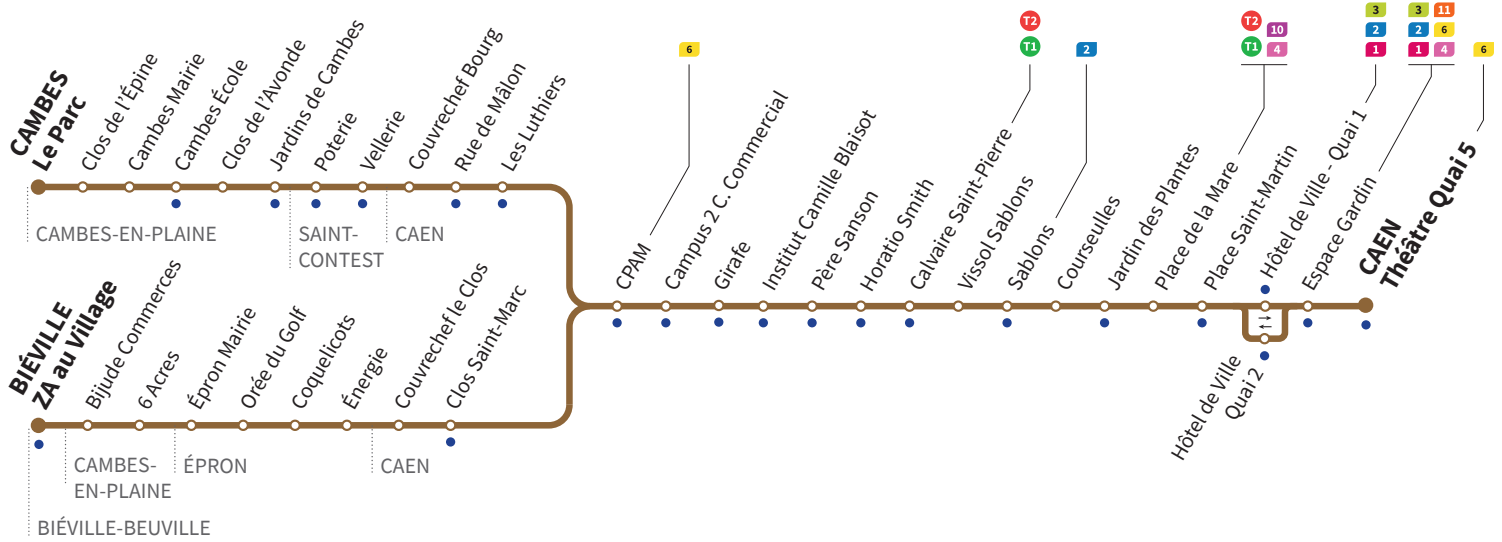

Horaires valables du lundi 4 septembre 2023 jusqu'au dimanche 30 juin 2024*

VACANCES SCOLAIRES / Lundi à vendredi : Direction → BIÉVILLE - ZA au Village / CAMES - Le Parc

Théâtre Quai 5	6.21	6.47	7.06	7.26	7.46	8.06	8.26	8.46	9.06	9.26	9.46	10.06
Place de la Mare	6.27	6.54	7.13	7.33	7.53	8.14	8.34	8.54	9.14	9.34	9.54	10.14
Calvaire Saint-Pierre	6.32	6.59	7.19	7.39	7.59	8.21	8.41	9.01	9.21	9.41	10.01	10.21
Campus 2 C. Commercial	6.36	7.03	7.23	7.44	8.04	8.26	8.46	9.06	9.26	9.46	10.06	10.26
Jardins de Cambes	-	7.10	-	7.50	-	8.32	-	9.12	-	9.52	-	10.32
Cambes le Parc	-	7.14	-	7.54	-	8.36	-	9.16	-	9.56	-	10.36
Clos Saint-Marc	6.37	-	7.24	-	8.05	-	8.47	-	9.27	-	10.07	-
Couvrechef le Clos	6.38	-	7.25	-	8.06	-	8.48	-	9.28	-	10.08	-
Épron Mairie	6.43	-	7.30	-	8.11	-	8.53	-	9.33	-	10.13	-
ZA au Village	6.47	-	7.34	-	8.15	-	8.57	-	9.37	-	10.17	-

HORAIRES VACANCES SCOLAIRES

Les lignes de bus circulent avec des horaires spécifiques pendant les vacances scolaires :

Toussaint : du 30 octobre au 5 novembre 2023

Noël : du 25 décembre 2023 au 7 janvier 2024

Hiver : du 26 février au 10 mars 2024

Printemps : du 22 avril au 5 mai 2024

Ascension : du 8 mai au 12 mai 2024

Aucun bus ne circule le 1er mai

Théâtre Quai 5	10.26	10.46	11.06	11.26	11.46	12.06	12.26	12.46	13.06	13.26	13.46	14.06	14.26	14.46	15.06	15.26
Place de la Mare	10.34	10.54	11.13	11.33	11.53	12.13	12.33	12.53	13.13	13.33	13.53	14.13	14.33	14.53	15.13	15.33
Calvaire Saint-Pierre	10.41	11.01	11.19	11.39	11.59	12.19	12.38	12.58	13.18	13.38	13.58	14.18	14.38	14.58	15.18	15.38
Campus 2 C. Commercial	10.46	11.06	11.24	11.44	12.04	12.24	12.43	13.03	13.23	13.43	14.03	14.23	14.43	15.03	15.23	15.43
Jardins de Cambes	-	11.12	-	11.50	-	12.30	-	13.09	-	13.49	-	14.29	-	15.09	-	15.49
Cambes le Parc	-	11.16	-	11.54	-	12.34	-	13.13	-	13.53	-	14.33	-	15.13	-	15.53
Clos Saint-Marc	10.47	-	11.25	-	12.05	-	12.44	-	13.24	-	14.04	-	14.44	-	15.24	-
Couvrechef le Clos	10.48	-	11.26	-	12.06	-	12.45	-	13.25	-	14.05	-	14.45	-	15.25	-
Épron Mairie	10.53	-	11.31	-	12.11	-	12.50	-	13.30	-	14.10	-	14.50	-	15.30	-
ZA au Village	10.57	-	11.35	-	12.15	-	12.54	-	13.34	-	14.14	-	14.54	-	15.34	-

Théâtre Quai 5	15.46	16.06	16.26	16.46	17.06	17.26	17.46	18.06	18.26	18.56	19.26	19.56	20.22	20.52	21.25	21.45
Place de la Mare	15.53	16.13	16.34	16.54	17.14	17.34	17.54	18.14	18.33	19.03	19.33	20.03	20.29	20.59	21.32	21.52
Calvaire Saint-Pierre	15.58	16.19	16.41	17.01	17.21	17.41	18.01	18.21	18.40	19.10	19.39	20.08	20.34	21.04	21.37	21.57
Campus 2 C. Commercial	16.03	16.24	16.46	17.06	17.26	17.46	18.06	18.26	18.45	19.15	19.44	20.12	20.38	21.08	21.41	22.01
Jardins de Cambes	-	16.30	-	17.12	-	17.52	-	18.32	-	19.21	-	20.18	-	21.14	-	22.07
Cambes le Parc	-	16.34	-	17.16	-	17.56	-	18.36	-	19.25	-	20.22	-	21.17	-	22.10
Clos Saint-Marc	16.04	-	16.47	-	17.27	-	18.07	-	18.46	-	19.45	-	20.39	-	21.42	-
Couvrechef le Clos	16.05	-	16.48	-	17.28	-	18.08	-	18.47	-	19.46	-	20.40	-	21.43	-
Épron Mairie	16.11	-	16.54	-	17.34	-	18.14	-	18.53	-	19.52	-	20.45	-	21.48	-
ZA au Village	16.15	-	16.58	-	17.38	-	18.18	-	18.57	-	19.56	-	20.49	-	21.52	-

*Sous réserve de modification. Horaires théoriques sous réserve des conditions de circulation.