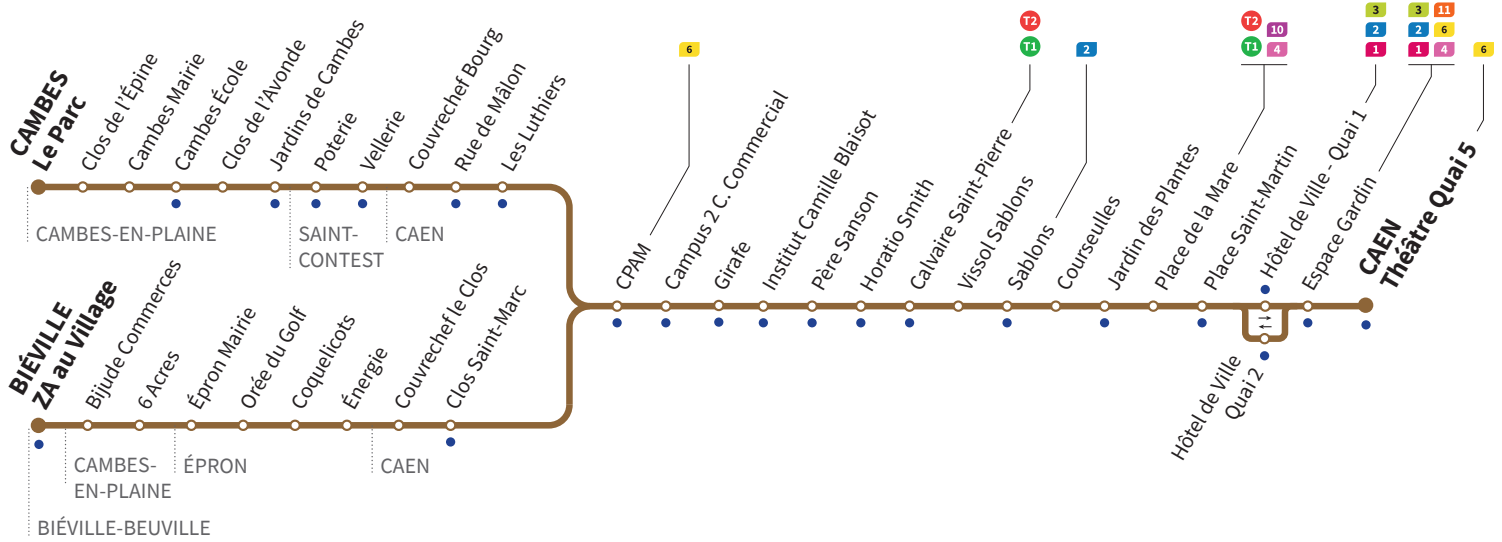

Horaires valables du lundi 4 septembre 2023 jusqu'au dimanche 30 juin 2024*

Lundi à vendredi Direction → CAEN - Théâtre

Retrouvez les horaires en période de vacances scolaires

ZA au Village	-	6.11	-	6.50	-	7.16	-	7.50	-	8.30	-	9.05	-	9.39	-	10.15
Épron Mairie	-	6.17	-	6.56	-	7.23	-	7.57	-	8.37	-	9.12	-	9.45	-	10.21
Couvrechef le Clos	-	6.23	-	7.02	-	7.30	-	8.04	-	8.44	-	9.19	-	9.51	-	10.27
Cambes le Parc	5.52	-	6.35	-	7.06	-	7.37	-	8.12	-	8.52	-	9.25	-	10.00	-
Jardins de Cambes	5.56	-	6.39	-	7.11	-	7.42	-	8.17	-	8.56	-	9.29	-	10.03	-
Clos Saint-Marc	-	6.24	-	7.03	-	7.31	-	8.05	-	8.45	-	9.20	-	9.52	-	10.28
Campus 2 C. Commercial	6.02	6.27	6.46	7.06	7.20	7.34	7.51	8.08	8.26	8.48	9.05	9.23	9.38	9.55	10.11	10.31
Calvaire Saint-Pierre	6.06	6.31	6.50	7.11	7.25	7.40	7.57	8.14	8.32	8.54	9.11	9.29	9.44	10.00	10.16	10.36
Place de la Mare	6.11	6.36	6.55	7.17	7.31	7.47	8.04	8.21	8.38	9.00	9.17	9.35	9.50	10.06	10.22	10.42
Théâtre Quai 5	6.15	6.40	6.59	7.22	7.36	7.53	8.10	8.27	8.44	9.06	9.23	9.41	9.56	10.12	10.28	10.48

ZA au Village	-	10.56	-	11.36	-	12.15	-	12.55	-	13.35	-	14.15	-	14.55	-	15.30
Épron Mairie	-	11.02	-	11.42	-	12.21	-	13.01	-	13.41	-	14.21	-	15.01	-	15.36
Couvrechef le Clos	-	11.07	-	11.47	-	12.27	-	13.07	-	13.47	-	14.27	-	15.07	-	15.42
Cambes le Parc	10.40	-	11.20	-	12.00	-	12.40	-	13.20	-	14.00	-	14.40	-	15.20	-
Jardins de Cambes	10.43	-	11.23	-	12.03	-	12.43	-	13.23	-	14.03	-	14.43	-	15.23	-
Clos Saint-Marc	-	11.08	-	11.48	-	12.28	-	13.08	-	13.48	-	14.28	-	15.08	-	15.43
Campus 2 C. Commercial	10.51	11.11	11.31	11.51	12.11	12.31	12.51	13.11	13.31	13.51	14.11	14.31	14.51	15.11	15.31	15.46
Calvaire Saint-Pierre	10.56	11.16	11.36	11.56	12.16	12.36	12.56	13.16	13.36	13.56	14.16	14.36	14.56	15.16	15.36	15.51
Place de la Mare	11.02	11.22	11.42	12.02	12.22	12.42	13.02	13.22	13.42	14.02	14.22	14.42	15.02	15.22	15.42	15.57
Théâtre Quai 5	11.08	11.28	11.48	12.08	12.28	12.48	13.08	13.28	13.48	14.08	14.28	14.48	15.08	15.28	15.48	16.03