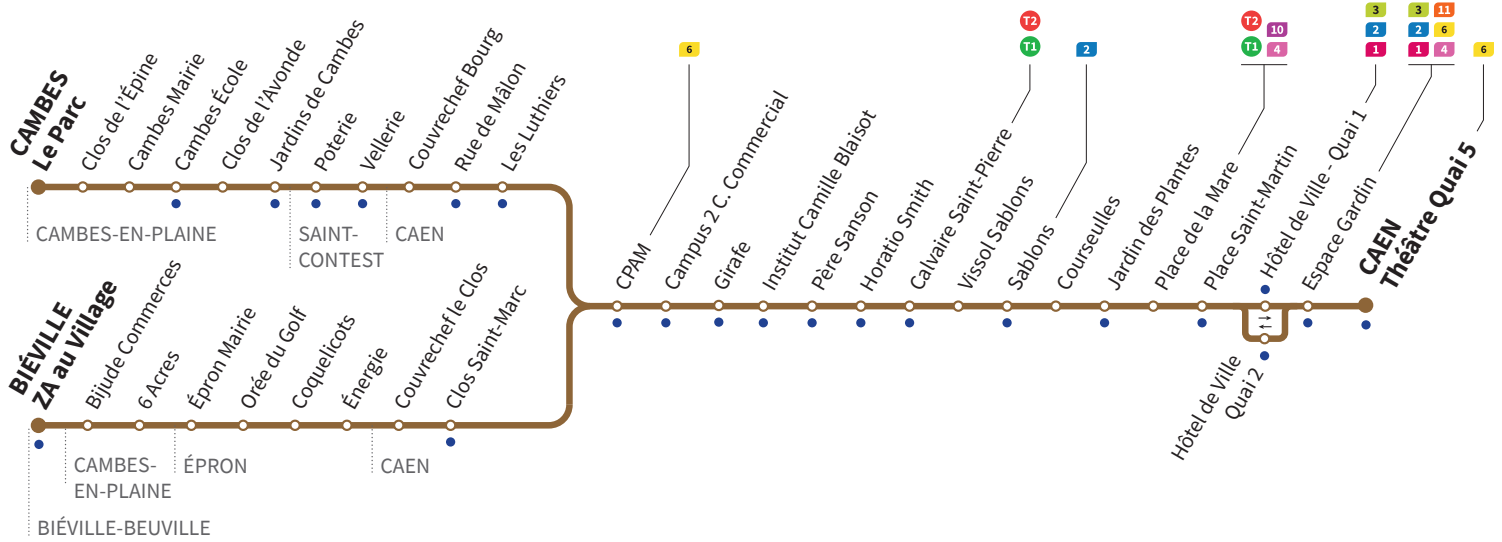

Horaires valables du lundi 4 septembre 2023 jusqu'au dimanche 30 juin 2024*

Samedi Direction → BIÉVILLE - ZA au Village / CAMBES - Le Parc

Théâtre Quai 5	6.21	6.47	7.05	7.25	7.45	8.05	8.25	8.45	9.05	9.25	9.45	10.05	10.25	10.45	11.05	11.25
Place de la Mare	6.27	6.53	7.11	7.31	7.51	8.11	8.31	8.52	9.12	9.32	9.52	10.12	10.32	10.52	11.12	11.32
Calvaire Saint-Pierre	6.32	6.58	7.16	7.36	7.56	8.16	8.36	8.57	9.17	9.37	9.58	10.18	10.38	10.58	11.18	11.38
Campus 2 C. Commercial	6.36	7.02	7.20	7.40	8.00	8.20	8.40	9.01	9.21	9.42	10.03	10.23	10.43	11.03	11.23	11.43
Jardins de Cambes	-	7.08	-	7.46	-	8.26	-	9.07	-	9.48	-	10.29	-	11.09	-	11.49
Cambes le Parc	-	7.11	-	7.49	-	8.29	-	9.10	-	9.51	-	10.32	-	11.12	-	11.52
Clos Saint-Marc	6.37	-	7.21	-	8.01	-	8.41	-	9.22	-	10.04	-	10.44	-	11.24	-
Couvrechef le Clos	6.38	-	7.22	-	8.02	-	8.42	-	9.23	-	10.05	-	10.45	-	11.25	-
Épron Mairie	6.43	-	7.27	-	8.07	-	8.47	-	9.28	-	10.10	-	10.51	-	11.31	-
ZA au Village	6.47	-	7.31	-	8.11	-	8.51	-	9.32	-	10.14	-	10.55	-	11.35	-

Théâtre Quai 5	11.45	12.05	12.25	12.45	13.05	13.25	13.45	14.05	14.25	14.45	15.05	15.25	15.45	16.05	16.25	16.45
Place de la Mare	11.52	12.12	12.32	12.52	13.12	13.32	13.52	14.12	14.32	14.52	15.12	15.32	15.52	16.12	16.32	16.52
Calvaire Saint-Pierre	11.58	12.18	12.38	12.58	13.18	13.38	13.58	14.18	14.38	14.58	15.18	15.38	15.58	16.19	16.39	16.59
Campus 2 C. Commercial	12.03	12.23	12.43	13.03	13.23	13.43	14.03	14.23	14.43	15.03	15.23	15.43	16.03	16.24	16.44	17.04
Jardins de Cambes	-	12.30	-	13.09	-	13.49	-	14.29	-	15.09	-	15.49	-	16.30	-	17.10
Cambes le Parc	-	12.33	-	13.12	-	13.52	-	14.32	-	15.12	-	15.52	-	16.33	-	17.14
Clos Saint-Marc	12.04	-	12.44	-	13.24	-	14.04	-	14.44	-	15.24	-	16.04	-	16.45	-
Couvrechef le Clos	12.05	-	12.45	-	13.25	-	14.05	-	14.45	-	15.25	-	16.05	-	16.46	-
Épron Mairie	12.11	-	12.51	-	13.30	-	14.10	-	14.50	-	15.30	-	16.10	-	16.51	-
ZA au Village	12.15	-	12.55	-	13.34	-	14.14	-	14.54	-	15.34	-	16.14	-	16.55	-

Théâtre Quai 5	17.05	17.25	17.45	18.05	18.25	18.55	19.25	19.55	20.25	20.55	21.25	21.45
Place de la Mare	17.12	17.32	17.52	18.12	18.32	19.02	19.32	20.02	20.32	21.02	21.32	21.52
Calvaire Saint-Pierre	17.19	17.39	17.59	18.19	18.39	19.09	19.39	20.08	20.38	21.08	21.37	21.57
Campus 2 C. Commercial	17.24	17.44	18.04	18.24	18.44	19.13	19.43	20.12	20.42	21.12	21.41	22.01
Jardins de Cambes	-	17.50	-	18.30	-	19.19	-	20.18	-	21.18	-	22.07
Cambes le Parc	-	17.54	-	18.34	-	19.23	-	20.21	-	21.21	-	22.10
Clos Saint-Marc	17.25	-	18.05	-	18.45	-	19.44	-	20.43	-	21.42	-
Couvrechef le Clos	17.26	-	18.06	-	18.46	-	19.45	-	20.44	-	21.43	-
Épron Mairie	17.31	-	18.11	-	18.51	-	19.50	-	20.49	-	21.48	-
ZA au Village	17.35	-	18.15	-	18.55	-	19.54	-	20.53	-	21.52	-