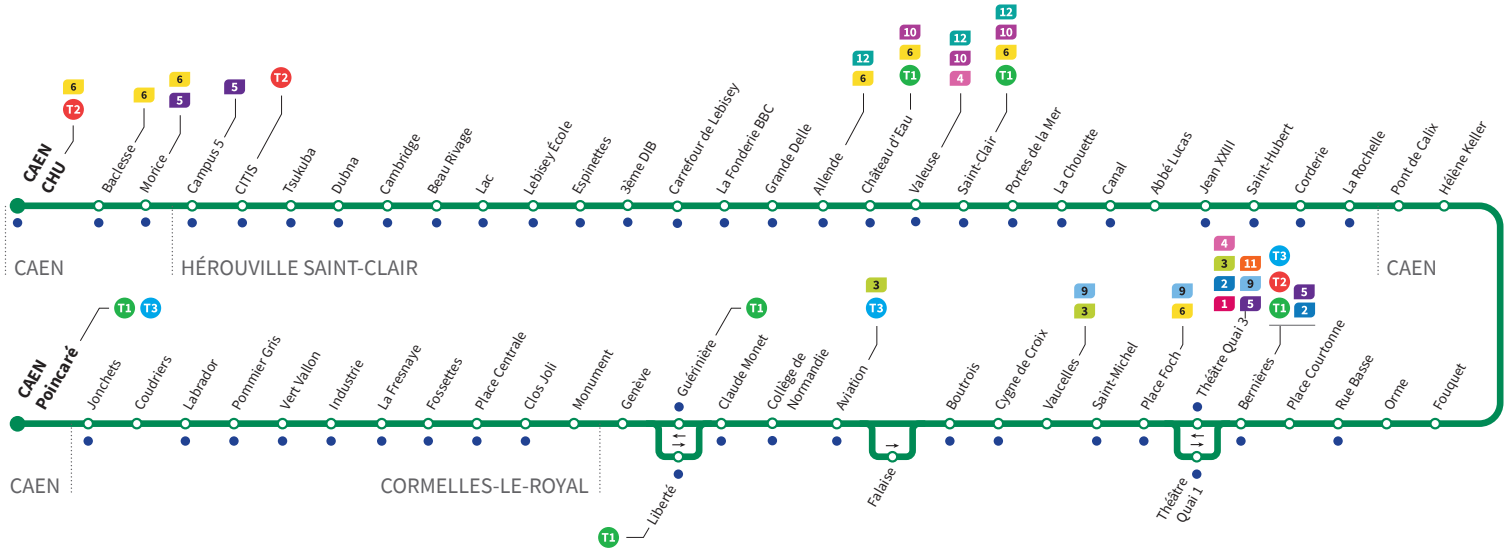

Horaires valables du lundi 29 août 2022 jusqu'au dimanche 2 juillet 2023*

Samedi Direction → CAEN - Poincaré

CHU	5.25	6.09	6.54	7.39	8.24	9.07	9.36	10.06	10.36	11.05	11.35	12.05	12.35	13.05
CITIS	5.28	6.12	6.57	7.42	8.27	9.10	9.39	10.09	10.39	11.08	11.38	12.08	12.38	13.08
Carrefour de Lebissey	5.35	6.19	7.04	7.49	8.34	9.17	9.46	10.16	10.46	11.15	11.45	12.15	12.45	13.15
Hérouville-Saint-Clair	5.43	6.27	7.12	7.57	8.42	9.25	9.55	10.25	10.55	11.24	11.54	12.24	12.54	13.24
Abbé Lucas	5.48	6.32	7.17	8.02	8.47	9.31	10.01	10.31	11.01	11.30	12.00	12.30	13.00	13.30
Hélène Keller	5.52	6.36	7.21	8.06	8.51	9.36	10.06	10.36	11.06	11.36	12.06	12.36	13.06	13.36
Théâtre Quai 3	6.00	6.44	7.29	8.14	8.59	9.45	10.15	10.45	11.15	11.45	12.15	12.45	13.15	13.45
Vaucelles	6.03	6.47	7.32	8.17	9.02	9.48	10.18	10.48	11.18	11.49	12.19	12.49	13.19	13.49
Aviation	6.06	6.50	7.35	8.20	9.05	9.51	10.22	10.52	11.22	11.53	12.23	12.53	13.23	13.53
Guérinière	6.09	6.53	7.38	8.23	9.08	9.54	10.25	10.55	11.25	11.56	12.26	12.56	13.26	13.56
Fossettes	6.13	6.57	7.42	8.27	9.12	10.00	10.31	11.01	11.30	12.01	12.31	13.01	13.31	14.01
Poincaré	6.20	7.04	7.49	8.34	9.19	10.07	10.39	11.09	11.38	12.09	12.39	13.09	13.39	14.09

CHU	13.35	14.04	14.33	15.02	15.32	16.03	16.33	17.03	17.33	18.03	18.33	19.07	19.56	20.56
CITIS	13.38	14.07	14.36	15.05	15.35	16.06	16.36	17.06	17.36	18.06	18.36	19.10	19.59	20.59
Carrefour de Lebissey	13.45	14.15	14.44	15.13	15.43	16.13	16.43	17.13	17.43	18.13	18.43	19.17	20.06	21.06
Hérouville-Saint-Clair	13.54	14.24	14.53	15.22	15.52	16.22	16.52	17.22	17.52	18.22	18.52	19.25	20.14	21.14
Abbé Lucas	14.00	14.30	14.59	15.28	15.58	16.28	16.58	17.28	17.58	18.28	18.58	19.31	20.20	21.19
Hélène Keller	14.06	14.35	15.04	15.34	16.04	16.34	17.04	17.34	18.04	18.33	19.03	19.36	20.25	21.23
Théâtre Quai 3	14.15	14.45	15.15	15.45	16.15	16.45	17.15	17.45	18.15	18.45	19.15	19.45	20.34	21.30
Vaucelles	14.19	14.49	15.19	15.50	16.20	16.50	17.20	17.50	18.19	18.49	19.19	19.49	20.37	21.33
Aviation	14.23	14.53	15.23	15.54	16.24	16.54	17.24	17.54	18.23	18.53	19.23	19.53	20.40	21.36
Guérinière	14.26	14.56	15.26	15.57	16.27	16.57	17.27	17.57	18.26	18.56	19.26	19.56	20.43	21.39
Fossettes	14.31	15.01	15.31	16.02	16.32	17.02	17.33	18.03	18.32	19.02	19.32	20.02	20.48	21.44
Poincaré	14.39	15.09	15.39	16.10	16.40	17.10	17.41	18.11	18.39	19.09	19.39	20.09	20.55	21.51