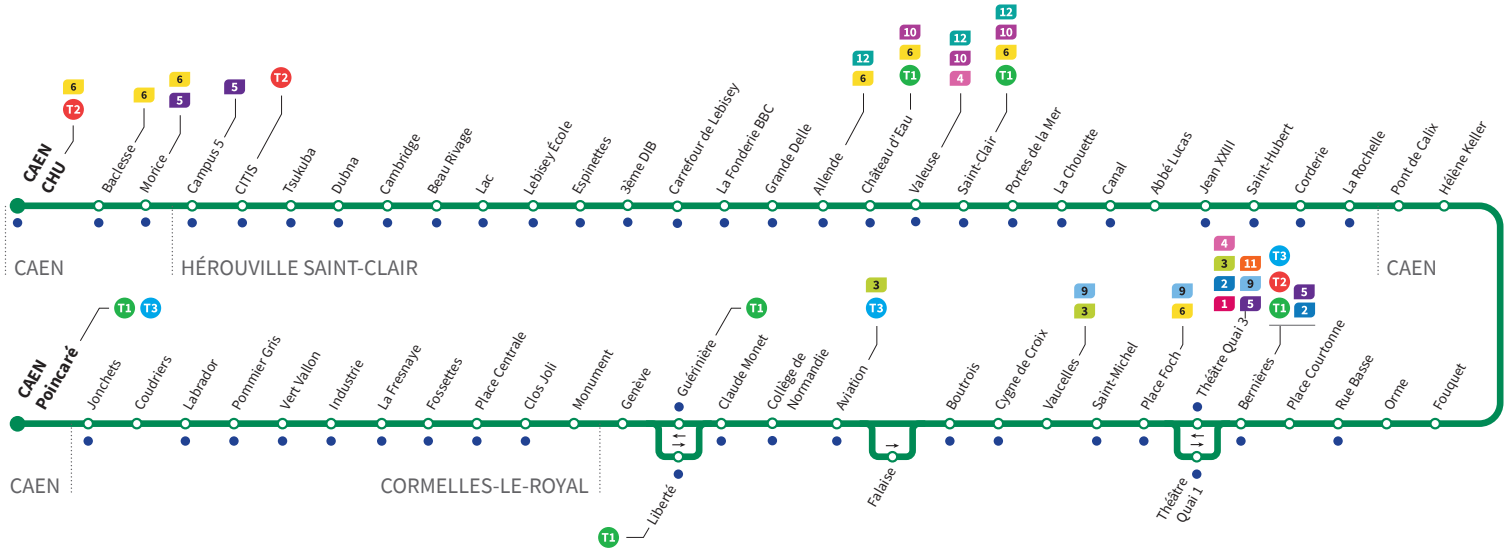

Horaires valables du lundi 29 août 2022 jusqu'au dimanche 2 juillet 2023*

Samedi Direction → CAEN - CHU

Poincaré	5.39	6.30	7.13	7.58	8.43	9.28	9.53	10.21	10.50	11.20	11.50	12.20	12.49	13.19
Fossettes	5.45	6.36	7.19	8.04	8.49	9.34	9.59	10.27	10.56	11.26	11.56	12.26	12.55	13.25
Liberté	5.50	6.42	7.25	8.10	8.55	9.40	10.05	10.33	11.02	11.32	12.02	12.32	13.01	13.31
Aviation	5.53	6.45	7.28	8.13	8.58	9.43	10.08	10.36	11.05	11.35	12.05	12.35	13.04	13.34
Vaucelles	5.56	6.48	7.31	8.16	9.01	9.46	10.12	10.40	11.09	11.39	12.09	12.39	13.08	13.38
Théâtre Quai 1	6.00	6.52	7.36	8.21	9.06	9.51	10.17	10.45	11.15	11.45	12.15	12.45	13.15	13.45
Héène Keller	6.06	6.58	7.42	8.27	9.12	9.57	10.24	10.52	11.22	11.52	12.22	12.52	13.22	13.52
Abbé Lucas	6.10	7.02	7.46	8.32	9.17	10.02	10.29	10.57	11.27	11.57	12.27	12.57	13.27	13.57
Hérouville-Saint-Clair	6.15	7.07	7.51	8.37	9.23	10.08	10.34	11.02	11.32	12.02	12.32	13.03	13.33	14.03
Carrefour de Lebisey	6.21	7.13	7.57	8.43	9.29	10.15	10.41	11.09	11.38	12.08	12.38	13.09	13.39	14.10
CITIS	6.28	7.20	8.04	8.50	9.36	10.22	10.48	11.16	11.45	12.15	12.45	13.16	13.46	14.17
CHU	6.31	7.24	8.08	8.53	9.39	10.25	10.51	11.19	11.48	12.18	12.48	13.20	13.50	14.21

Poincaré	13.50	14.20	14.50	15.20	15.50	16.20	16.50	17.20	17.51	18.21	18.51	19.21	20.23	21.09
Fossettes	13.56	14.26	14.56	15.26	15.56	16.26	16.56	17.26	17.57	18.27	18.57	19.27	20.29	21.15
Liberté	14.02	14.32	15.02	15.32	16.02	16.32	17.02	17.32	18.03	18.33	19.03	19.33	20.35	21.20
Aviation	14.05	14.35	15.05	15.35	16.05	16.35	17.05	17.35	18.06	18.36	19.06	19.36	20.38	21.23
Vaucelles	14.08	14.38	15.08	15.38	16.08	16.40	17.10	17.40	18.10	18.40	19.09	19.39	20.41	21.26
Théâtre Quai 1	14.15	14.45	15.15	15.45	16.15	16.47	17.17	17.47	18.17	18.47	19.15	19.45	20.45	21.30
Héène Keller	14.22	14.52	15.22	15.53	16.23	16.55	17.25	17.55	18.25	18.55	19.22	19.52	20.51	21.36
Abbé Lucas	14.27	14.57	15.27	15.58	16.28	17.01	17.31	18.01	18.30	19.00	19.27	19.57	20.55	21.40
Hérouville-Saint-Clair	14.33	15.03	15.33	16.04	16.34	17.07	17.37	18.07	18.36	19.06	19.33	20.03	21.00	21.44
Carrefour de Lebisey	14.40	15.10	15.40	16.11	16.41	17.14	17.44	18.14	18.42	19.39	20.09	21.05	21.49	
CITIS	14.47	15.17	15.47	16.18	16.48	17.21	17.51	18.21	18.49	19.19	19.46	20.16	21.12	21.56
CHU	14.51	15.21	15.51	16.22	16.51	17.24	17.54	18.24	18.53	19.23	19.49	20.19	21.15	21.59