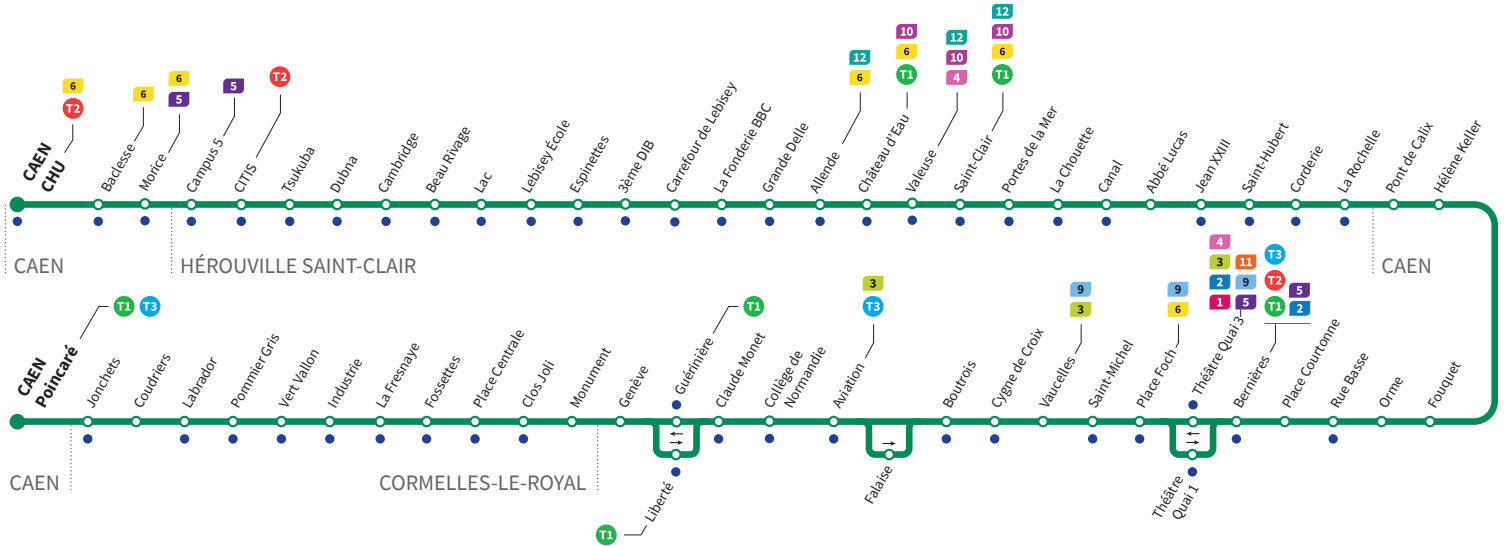

*Sous réserve de modification. Horaires théoriques sous réserve des conditions de circulation.

Horaires valables du lundi 29 août 2022 jusqu'au dimanche 2 juillet 2023*

Samedi Direction → CAEN - CHU

Poincaré	5.39	6.30	7.13	7.58	8.43	9.28	9.53	10.21	10.50	11.20	11.50	12.20	12.49	13.19
Fossettes	5.45	6.36	7.19	8.04	8.49	9.34	9.59	10.27	10.56	11.26	11.56	12.26	12.55	13.25
Liberté	5.50	6.42	7.25	8.10	8.55	9.40	10.05	10.33	11.02	11.32	12.02	12.32	13.01	13.31
Aviation	5.53	6.45	7.28	8.13	8.58	9.43	10.08	10.36	11.05	11.35	12.05	12.35	13.04	13.34
Vaucelles	5.56	6.48	7.31	8.16	9.01	9.46	10.12	10.40	11.09	11.39	12.09	12.39	13.08	13.38
Théâtre Quai 1	6.00	6.52	7.36	8.21	9.06	9.51	10.17	10.45	11.15	11.45	12.15	12.45	13.15	13.45
Héène Keller	6.06	6.58	7.42	8.27	9.12	9.57	10.24	10.52	11.22	11.52	12.22	12.52	13.22	13.52
Abbé Lucas	6.10	7.02	7.46	8.32	9.17	10.02	10.29	10.57	11.27	11.57	12.27	12.57	13.27	13.57
Hérouville-Saint-Clair	6.15	7.07	7.51	8.37	9.23	10.08	10.34	11.02	11.32	12.02	12.32	13.03	13.33	14.03
Carrefour de Lebisey	6.21	7.13	7.57	8.43	9.29	10.15	10.41	11.09	11.38	12.08	12.38	13.09	13.39	14.10
CITIS	6.28	7.20	8.04	8.50	9.36	10.22	10.48	11.16	11.45	12.15	12.45	13.16	13.46	14.17
CHU	6.31	7.24	8.08	8.53	9.39	10.25	10.51	11.19	11.48	12.18	12.48	13.20	13.50	14.21

*Sous réserve de modification. Horaires théoriques sous réserve des conditions de circulation.

Horaires valables du lundi 29 août 2022 jusqu'au dimanche 2 juillet 2023*

Dimanches et fêtes : Direction → CAEN - Poincaré