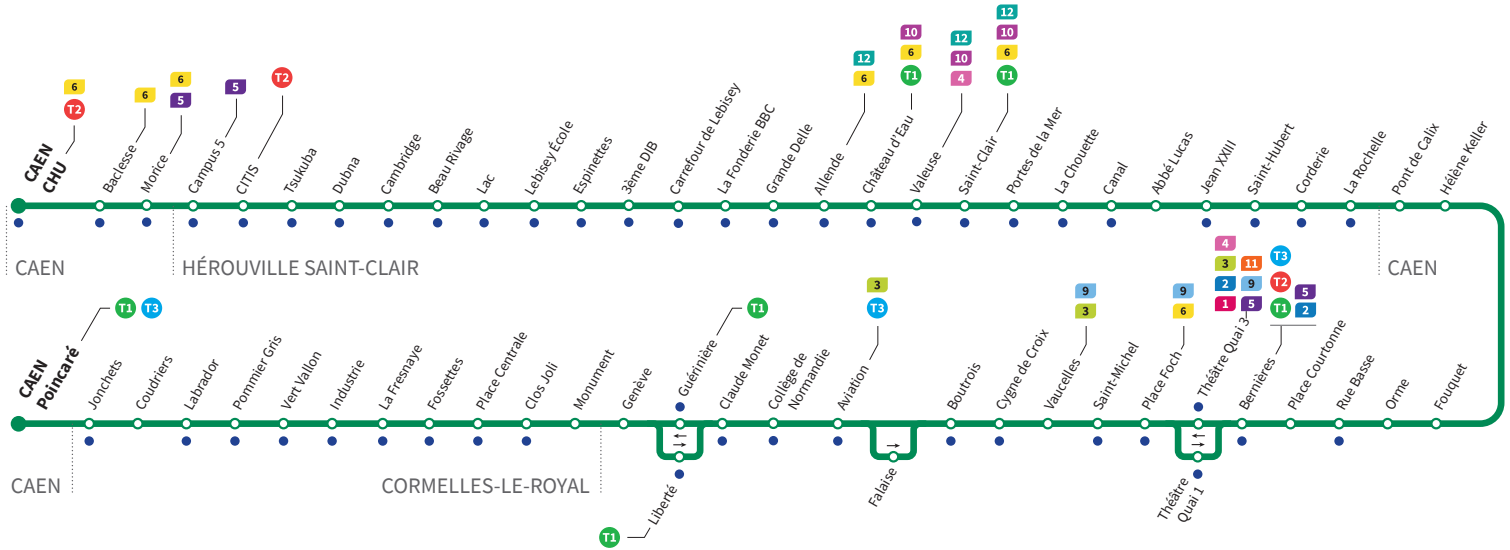

Horaires valables du lundi 29 août 2022 jusqu'au dimanche 2 juillet 2023*

VACANCES SCOLAIRES / Lundi à vendredi : Direction → CAEN - CHU

Poincaré	5.39	6.09	6.39	7.04	7.34	8.04	8.37	9.06	9.36
Fossettes	5.45	6.15	6.45	7.11	7.41	8.11	8.44	9.13	9.43
Liberté	5.50	6.20	6.50	7.18	7.48	8.18	8.51	9.20	9.50
Aviation	5.53	6.23	6.53	7.21	7.51	8.21	8.54	9.23	9.53
Vaucelles	5.56	6.26	6.56	7.24	7.54	8.26	8.59	9.28	9.57
Théâtre Quai 1	6.00	6.30	7.00	7.28	7.59	8.31	9.04	9.33	10.02
Hélène Keller	6.06	6.36	7.06	7.34	8.07	8.39	9.11	9.40	10.09
Abbé Lucas	6.10	6.40	7.11	7.39	8.12	8.44	9.16	9.45	10.14
Hérouville-Saint-Clair	6.15	6.45	7.16	7.45	8.18	8.50	9.22	9.51	10.20
Carrefour de Lebisey	6.22	6.52	7.24	7.54	8.27	8.59	9.30	9.59	10.28
CITIS	6.30	7.00	7.32	8.02	8.35	9.07	9.38	10.07	10.36
CHU	6.34	7.04	7.37	8.07	8.40	9.11	9.42	10.11	10.40

HORAIRES VACANCES SCOLAIRES

Les lignes de bus circulent avec des horaires spécifiques pendant les vacances scolaires :

- Toussaint : du 31 octobre au 6 novembre 2022
- Noël : du 19 décembre 2022 au 1 janvier 2023
- Hiver : du 13 au 26 février 2023
- Printemps : du 17 au 30 avril 2023

Aucun bus ne circule le 1er mai

Poincaré	10.05	10.37	11.06	11.36	12.05	12.35	13.05	13.36	14.08	14.39	15.08
Fossettes	10.12	10.44	11.13	11.43	12.12	12.42	13.12	13.43	14.15	14.46	15.15
Liberté	10.18	10.50	11.19	11.49	12.18	12.48	13.18	13.49	14.21	14.52	15.21
Aviation	10.21	10.53	11.22	11.52	12.21	12.51	13.21	13.52	14.24	14.55	15.24
Vaucelles	10.25	10.57	11.26	11.56	12.25	12.55	13.25	13.57	14.29	15.00	15.29
Théâtre Quai 1	10.30	11.02	11.33	12.03	12.32	13.02	13.32	14.04	14.36	15.07	15.36
Hélène Keller	10.37	11.09	11.40	12.10	12.39	13.09	13.39	14.12	14.44	15.15	15.44
Abbé Lucas	10.42	11.14	11.45	12.15	12.44	13.14	13.44	14.17	14.49	15.20	15.49
Hérouville-Saint-Clair	10.48	11.19	11.50	12.21	12.50	13.20	13.50	14.23	14.55	15.26	15.55
Carrefour de Lebisey	10.56	11.27	11.58	12.29	12.58	13.28	13.58	14.31	15.03	15.35	16.04
CITIS	11.04	11.35	12.06	12.37	13.06	13.36	14.06	14.39	15.11	15.43	16.12
CHU	11.08	11.39	12.10	12.41	13.10	13.41	14.11	14.43	15.15	15.48	16.17

Poincaré	15.39	16.12	16.45	17.17	17.49	18.21	18.54	19.20	19.48	20.17	21.10
Fossettes	15.46	16.19	16.52	17.24	17.56	18.27	19.00	19.26	19.54	20.23	21.16
Liberté	15.52	16.25	16.58	17.30	18.02	18.33	19.06	19.32	19.59	20.28	21.21
Aviation	15.55	16.28	17.01	17.33	18.05	18.36	19.09	19.35	20.02	20.31	21.24
Vaucelles	16.00	16.33	17.06	17.38	18.10	18.40	19.13	19.39	20.06	20.34	21.27
Théâtre Quai 1	16.07	16.40	17.13	17.45	18.17	18.47	19.18	19.43	20.10	20.38	21.31
Hélène Keller	16.15	16.48	17.21	17.53	18.24	18.54	19.25	19.49	20.16	20.44	21.36
Abbé Lucas	16.20	16.54	17.27	17.59	18.30	18.59	19.30	19.54	20.21	20.48	21.40
Hérouville-Saint-Clair	16.26	17.00	17.33	18.05	18.36	19.05	19.36	19.59	20.26	20.53	21.45
Carrefour de Lebisey	16.35	17.09	17.42	18.13	18.44	19.13	19.43	20.06	20.33	21.00	21.52
CITIS	16.43	17.18	17.51	18.21	18.52	19.20	19.50	20.13	20.40	21.07	21.59
CHU	16.48	17.23	17.56	18.25	18.56	19.24	19.54	20.17	20.44	21.11	22.03