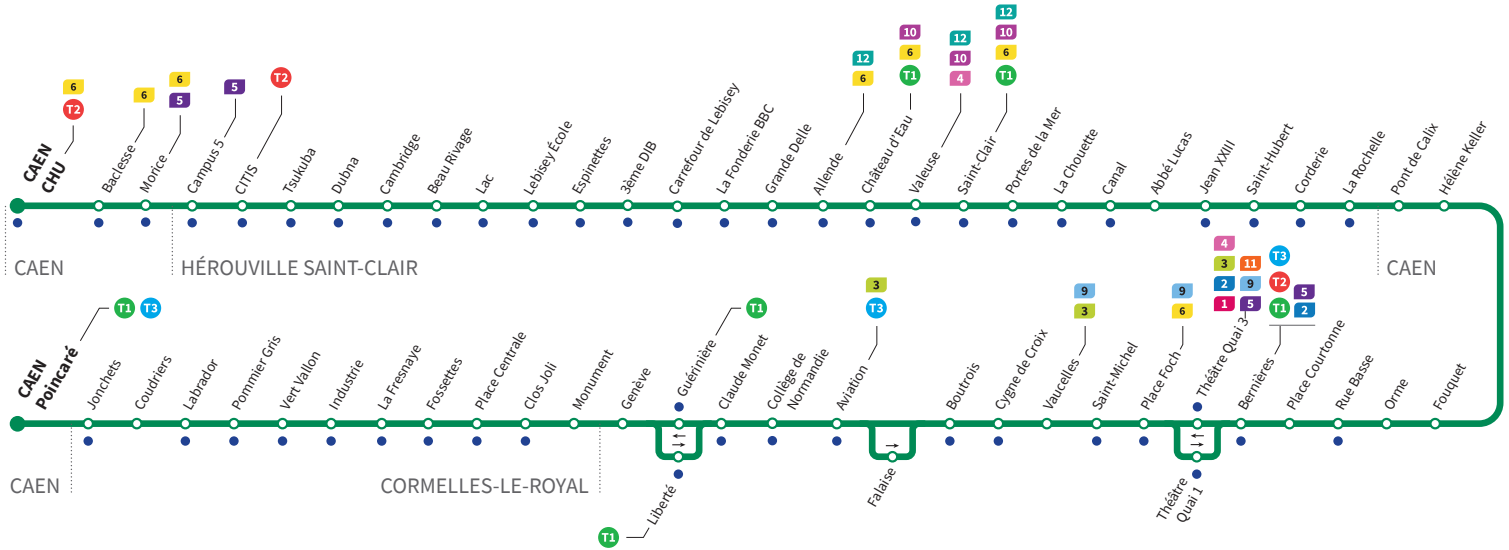

*Sous réserve de modification. Horaires théoriques sous réserve des conditions de circulation.

Horaires valables du lundi 29 août 2022 jusqu'au dimanche 2 juillet 2023*

Dimanches et fêtes : Direction → CAEN - Poincaré

Dimanches et fêtes : Direction → CAEN - CHU

Poincaré	9.02	10.06	11.26	12.42	13.57	15.12	16.25	17.40	18.52	20.12
Fossettes	9.08	10.12	11.32	12.48	14.03	15.18	16.31	17.46	18.58	20.18
Liberté	9.14	10.18	11.38	12.54	14.09	15.24	16.37	17.52	19.04	20.24
Aviation	9.17	10.21	11.41	12.57	14.12	15.27	16.40	17.55	19.07	20.27
Vaucelles	9.20	10.25	11.45	13.00	14.15	15.30	16.45	18.00	19.10	20.30
Hélène Keller	9.32	10.40	12.00	13.15	14.27	15.42	16.57	18.12	19.22	20.42
Abbé Lucas	9.37	10.45	12.05	13.20	14.32	15.47	17.03	18.18	19.27	20.46
Hérouville-Saint-Clair	9.43	10.50	12.10	13.26	14.38	15.53	17.09	18.24	19.33	20.51
Carrefour de Lebisey	9.50	10.57	12.16	13.32	14.45	16.00	17.16	18.31	19.39	20.57
CITIS	9.57	11.04	12.23	13.39	14.52	16.07	17.23	18.38	19.46	21.04
CHU	10.00	11.07	12.26	13.43	14.56	16.11	17.26	18.41	19.49	21.07

*Sous réserve de modification. Horaires théoriques sous réserve des conditions de circulation.

Horaires valables du lundi 29 août 2022 jusqu'au dimanche 2 juillet 2023*

VACANCES SCOLAIRES / Lundi à vendredi : Direction → CAEN - Poincaré