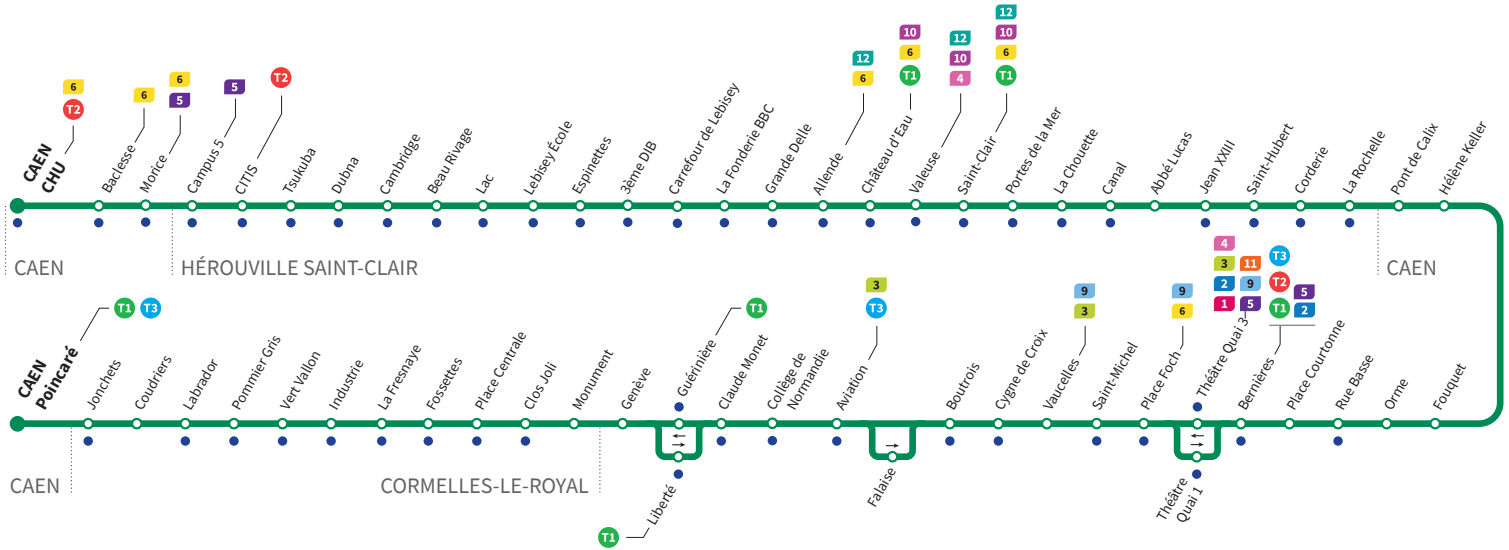

Horaires valables du lundi 29 août 2022 jusqu'au dimanche 2 juillet 2023*

Lundi à vendredi Direction → CAEN - CHU

Retrouvez les horaires en période de vacances scolaires p.7

Poincaré	5.33	6.08	6.38	6.55	7.14	7.34	7.53	8.13	8.35	8.55	9.16	9.36	9.59	10.18	10.38	10.58
Fossettes	5.40	6.15	6.46	7.03	7.22	7.42	8.01	8.21	8.43	9.03	9.24	9.44	10.07	10.26	10.46	11.06
Liberté	5.46	6.21	6.52	7.12	7.31	7.51	8.10	8.30	8.52	9.12	9.33	9.53	10.13	10.32	10.52	11.12
Aviation	5.48	6.23	6.55	7.15	7.34	7.54	8.13	8.33	8.55	9.15	9.36	9.56	10.16	10.35	10.55	11.15
Vaucelles	5.51	6.26	6.59	7.19	7.39	7.59	8.18	8.38	9.00	9.20	9.41	10.01	10.20	10.39	10.59	11.19
Théâtre Quai 1	5.55	6.30	7.05	7.25	7.45	8.05	8.25	8.45	9.06	9.26	9.47	10.07	10.26	10.45	11.05	11.25
Hélène Keller	6.01	6.36	7.12	7.32	7.54	8.14	8.34	8.54	9.13	9.33	9.54	10.14	10.33	10.52	11.12	11.32
Abbé Lucas	6.05	6.40	7.17	7.37	8.00	8.20	8.40	9.00	9.18	9.38	9.59	10.19	10.38	10.57	11.17	11.37
Hérouville-Saint-Clair	6.10	6.45	7.22	7.42	8.07	8.26	8.46	9.06	9.24	9.44	10.05	10.25	10.44	11.03	11.23	11.43
Carrefour de Lebisey	6.17	6.52	7.30	7.51	8.18	8.37	8.57	9.17	9.32	9.52	10.13	10.33	10.52	11.11	11.31	11.51
CITIS	6.25	7.00	7.40	8.01	8.28	8.47	9.05	9.25	9.40	10.00	10.21	10.41	11.00	11.19	11.39	11.59
CHU	6.30	7.05	7.45	8.06	8.33	8.52	9.10	9.30	9.45	10.05	10.26	10.46	11.05	11.24	11.44	12.04

*Sous réserve de modification. Horaires théoriques sous réserve des conditions de circulation.

Horaires valables du lundi 29 août 2022 jusqu'au dimanche 2 juillet 2023*

Samedi Direction → CAEN - Poincaré

*Sous réserve de modification. Horaires théoriques sous réserve des conditions de circulation.

Horaires valables du lundi 29 août 2022 jusqu'au dimanche 2 juillet 2023*

Dimanches et fêtes : Direction → CAEN - Poincaré