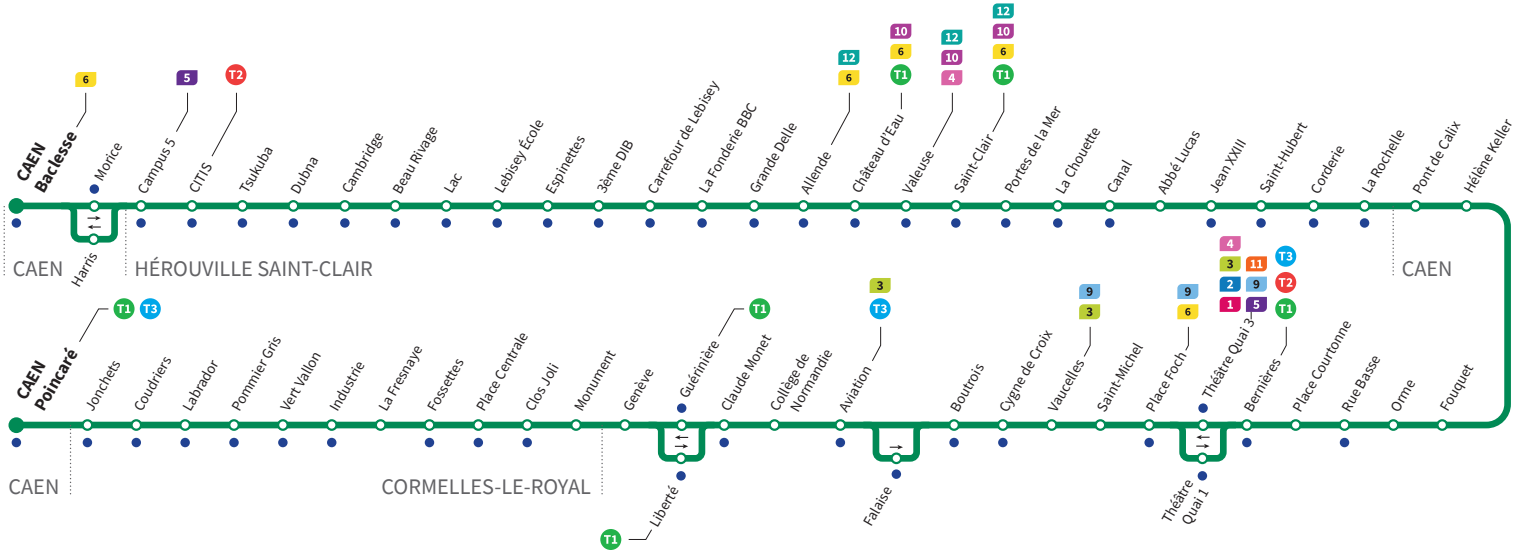

Horaires valables du lundi 30 août 2021 jusqu'au dimanche 26 juin 2022.*

VACANCES SCOLAIRES / Lundi à vendredi : Direction → CAEN - Baclesse

Poincaré	5.38	6.06	6.39	7.06	7.35	8.07	8.36	9.06	9.36
Fossettes	5.44	6.12	6.45	7.13	7.42	8.14	8.43	9.13	9.43
Liberté	5.49	6.17	6.50	7.20	7.49	8.21	8.50	9.20	9.50
Aviation	5.52	6.20	6.53	7.23	7.52	8.24	8.53	9.23	9.53
Vaucelles	5.55	6.23	6.56	7.26	7.55	8.29	8.58	9.28	9.57
Théâtre Quai 1	5.59	6.27	7.00	7.30	8.00	8.34	9.03	9.33	10.02
Hélène Keller	6.04	6.32	7.06	7.36	8.08	8.42	9.10	9.40	10.09
Abbé Lucas	6.08	6.36	7.11	7.41	8.13	8.47	9.15	9.45	10.14
Hérouville-Saint-Clair	6.13	6.41	7.16	7.47	8.19	8.53	9.21	9.51	10.20
Carrefour de Lebisey	6.20	6.48	7.24	7.56	8.28	9.02	9.29	9.59	10.28
CITIS	6.28	6.56	7.32	8.04	8.36	9.10	9.37	10.07	10.36
Baclesse	6.31	6.59	7.36	8.08	8.40	9.13	9.40	10.10	10.39

HORAIRES VACANCES SCOLAIRES

Les lignes de bus circulent avec des horaires spécifiques pendant les vacances scolaires :

- **Toussaint** : du 1er au 7 novembre 2021
- **Noël** : du 20 décembre 2021 au 2 janvier 2022
- **Hiver** : du 7 au 20 février 2022
- **Printemps** : du 11 au 24 avril 2022

Aucun bus ne circule le 1er mai

Poincaré	10.06	10.36	11.05	11.35	12.05	12.34	13.04	13.34	14.05	14.35	15.06
Fossettes	10.13	10.43	11.12	11.42	12.12	12.41	13.11	13.41	14.11	14.42	15.13
Liberté	10.19	10.49	11.18	11.48	12.18	12.47	13.17	13.47	14.17	14.48	15.19
Aviation	10.22	10.52	11.21	11.51	12.21	12.50	13.20	13.50	14.20	14.51	15.22
Vaucelles	10.26	10.56	11.25	11.55	12.25	12.54	13.24	13.55	14.25	14.56	15.27
Théâtre Quai 1	10.31	11.01	11.32	12.02	12.32	13.01	13.31	14.02	14.32	15.03	15.34
Hélène Keller	10.38	11.08	11.39	12.09	12.39	13.08	13.38	14.10	14.40	15.11	15.42
Abbé Lucas	10.43	11.13	11.44	12.14	12.44	13.13	13.43	14.15	14.45	15.16	15.47
Hérouville-Saint-Clair	10.49	11.18	11.49	12.20	12.50	13.19	13.49	14.21	14.51	15.22	15.53
Carrefour de Lebisey	10.57	11.26	11.57	12.28	12.58	13.27	13.57	14.28	14.58	15.30	16.01
CITIS	11.05	11.34	12.05	12.36	13.06	13.35	14.05	14.36	15.06	15.38	16.09
Baclesse	11.08	11.37	12.08	12.39	13.09	13.39	14.09	14.39	15.09	15.42	16.13

Poincaré	15.36	16.09	16.38	17.11	17.44	18.17	18.50	19.17	19.47	20.24	21.09
Fossettes	15.43	16.16	16.45	17.18	17.51	18.23	18.56	19.23	19.53	20.30	21.15
Liberté	15.49	16.22	16.52	17.24	17.57	18.29	19.02	19.29	19.58	20.35	21.20
Aviation	15.52	16.25	16.55	17.27	18.00	18.32	19.05	19.32	20.01	20.38	21.23
Vaucelles	15.57	16.30	17.00	17.32	18.05	18.36	19.09	19.36	20.05	20.41	21.26
Théâtre Quai 1	16.04	16.37	17.07	17.39	18.12	18.43	19.14	19.40	20.09	20.45	21.30
Hélène Keller	16.12	16.45	17.15	17.47	18.20	18.50	19.21	19.46	20.15	20.51	21.35
Abbé Lucas	16.17	16.51	17.21	17.53	18.26	18.55	19.26	19.51	20.20	20.55	21.39
Hérouville-Saint-Clair	16.23	16.57	17.27	17.59	18.32	19.01	19.32	19.56	20.25	21.00	21.44
Carrefour de Lebisey	16.32	17.06	17.36	18.07	18.40	19.09	19.39	20.03	20.32	21.07	21.51
CITIS	16.40	17.15	17.45	18.15	18.48	19.16	19.46	20.10	20.39	21.14	21.58
Baclesse	16.44	17.19	17.49	18.18	18.51	19.19	19.49	20.13	20.42	21.17	22.01