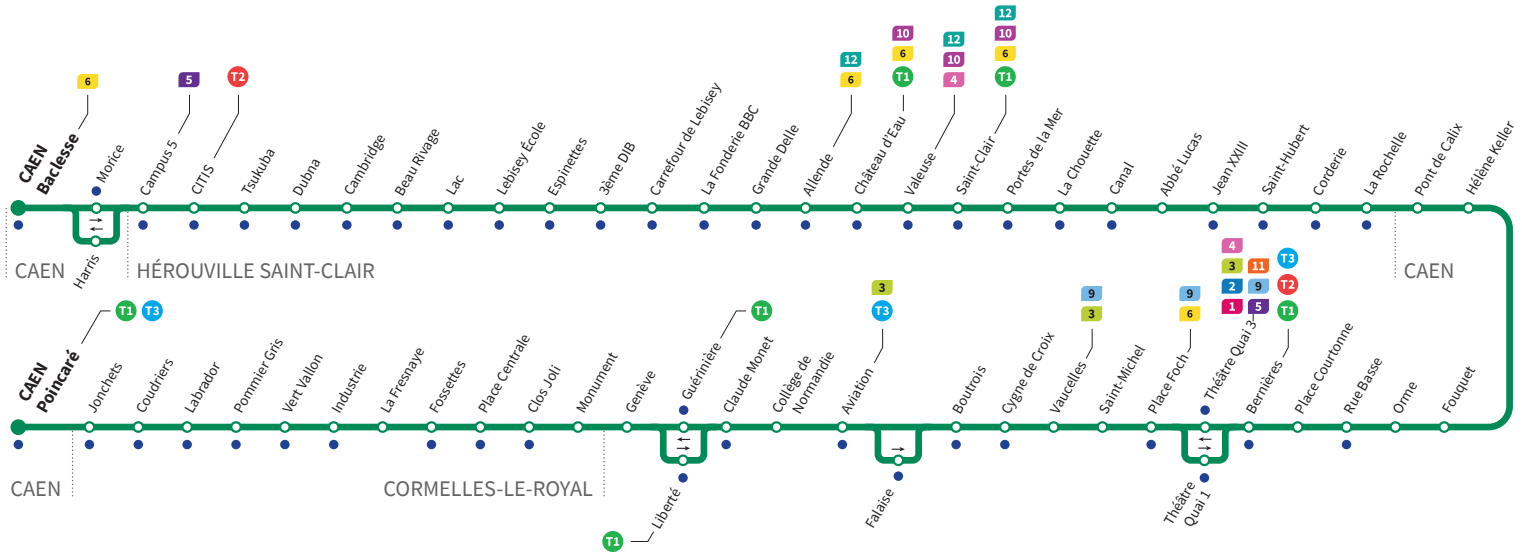

Horaires valables du lundi 30 août 2021 jusqu'au dimanche 26 juin 2022.*

Lundi à vendredi Direction → CAEN - Poincaré

Retrouvez les horaires en période de vacances scolaires p.6

Baclesse	5.23	5.51	6.21	6.38	6.56	7.14	7.32	7.53	8.15	8.37	8.59	9.18	9.39	9.59	10.17	10.37
CITIS	5.26	5.54	6.24	6.41	6.59	7.17	7.35	7.56	8.18	8.40	9.02	9.21	9.42	10.02	10.20	10.40
Carrefour de Lebisey	5.33	6.01	6.32	6.49	7.07	7.25	7.45	8.06	8.27	8.49	9.10	9.29	9.50	10.10	10.28	10.48
Hérouville-Saint-Clair	5.42	6.10	6.41	6.58	7.17	7.35	7.55	8.16	8.37	8.59	9.19	9.38	9.59	10.19	10.38	10.58
Abbé Lucas	5.47	6.15	6.46	7.04	7.23	7.41	8.02	8.23	8.43	9.05	9.25	9.44	10.05	10.25	10.44	11.04
Hélène Keller	5.52	6.20	6.51	7.10	7.29	7.47	8.08	8.29	8.49	9.11	9.31	9.50	10.10	10.30	10.50	11.10
Théâtre Quai 3	6.00	6.28	6.59	7.20	7.40	7.58	8.19	8.40	9.00	9.21	9.41	10.00	10.20	10.40	11.00	11.20
Vaucelles	6.03	6.31	7.02	7.24	7.44	8.02	8.23	8.44	9.04	9.25	9.45	10.04	10.24	10.44	11.04	11.24
Aviation	6.06	6.34	7.06	7.28	7.48	8.06	8.27	8.48	9.08	9.29	9.49	10.08	10.28	10.48	11.08	11.28
Guérinière	6.09	6.37	7.09	7.31	7.51	8.09	8.30	8.51	9.11	9.32	9.52	10.11	10.31	10.51	11.11	11.31
Fossettes	6.13	6.42	7.14	7.36	7.57	8.15	8.36	8.56	9.16	9.37	9.57	10.16	10.36	10.56	11.16	11.36
Poincaré	6.20	6.49	7.22	7.44	8.05	8.24	8.45	9.04	9.24	9.45	10.05	10.24	10.44	11.04	11.24	11.44

*Sous réserve de modification. Horaires théoriques sous réserve des conditions de circulation.

Horaires valables du lundi 30 août 2021 jusqu'au dimanche 26 juin 2022.*

Lundi à vendredi Direction → CAEN - Baclesse

*Sous réserve de modification. Horaires théoriques sous réserve des conditions de circulation.

Horaires valables du lundi 30 août 2021 jusqu'au dimanche 26 juin 2022.*

Samedi Direction → CAEN - Poincaré

*Sous réserve de modification. Horaires théoriques sous réserve des conditions de circulation.

Horaires valables du lundi 30 août 2021 jusqu'au dimanche 26 juin 2022.*

Dimanches et fêtes : Direction → CAEN - Poincaré