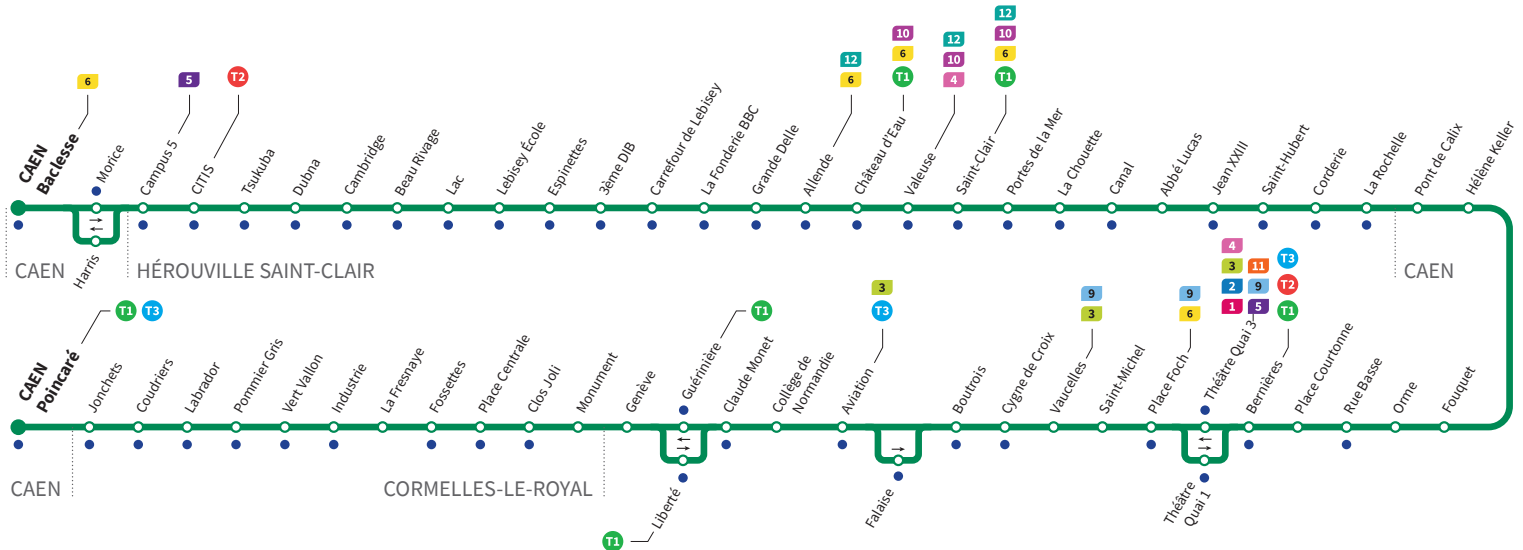

*Sous réserve de modification. Horaires théoriques sous réserve des conditions de circulation.

Horaires valables du lundi 30 août 2021 jusqu'au dimanche 26 juin 2022.*

Samedi Direction → CAEN - Poincaré

*Sous réserve de modification. Horaires théoriques sous réserve des conditions de circulation.

Horaires valables du lundi 30 août 2021 jusqu'au dimanche 26 juin 2022.*

Samedi Direction → CAEN - Baclesse

Poincaré	5.39	6.30	7.13	7.58	8.43	9.28	9.53	10.21	10.50	11.20	11.50	12.20	12.49	13.19
Fossettes	5.45	6.36	7.19	8.04	8.49	9.34	9.59	10.27	10.56	11.26	11.56	12.26	12.55	13.25
Liberté	5.50	6.42	7.25	8.10	8.55	9.40	10.05	10.33	11.02	11.32	12.02	12.32	13.01	13.31
Aviation	5.53	6.45	7.28	8.13	8.58	9.43	10.08	10.36	11.05	11.35	12.05	12.35	13.04	13.34
Vaucelles	5.56	6.48	7.31	8.16	9.01	9.46	10.12	10.40	11.09	11.39	12.09	12.39	13.08	13.38
Théâtre Quai 1	6.00	6.52	7.36	8.21	9.06	9.51	10.17	10.45	11.15	11.45	12.15	12.45	13.15	13.45
Hélène Keller	6.05	6.57	7.42	8.27	9.12	9.57	10.24	10.52	11.22	11.52	12.22	12.52	13.22	13.52
Abbé Lucas	6.09	7.01	7.46	8.32	9.17	10.02	10.29	10.57	11.27	11.57	12.27	12.57	13.27	13.57
Hérouville-Saint-Clair	6.14	7.06	7.51	8.37	9.23	10.08	10.34	11.02	11.32	12.02	12.32	13.03	13.33	14.03
Carrefour de Lebissey	6.20	7.12	7.57	8.43	9.29	10.15	10.41	11.09	11.38	12.08	12.38	13.09	13.39	14.10
CITIS	6.26	7.19	8.04	8.49	9.35	10.21	10.47	11.15	11.44	12.14	12.44	13.16	13.46	14.17
Baclesse	6.29	7.22	8.07	8.52	9.38	10.24	10.50	11.18	11.47	12.17	12.47	13.19	13.49	14.20

*Sous réserve de modification. Horaires théoriques sous réserve des conditions de circulation.

Horaires valables du lundi 30 août 2021 jusqu'au dimanche 26 juin 2022.*

Dimanches et fêtes : Direction → CAEN - Poincaré