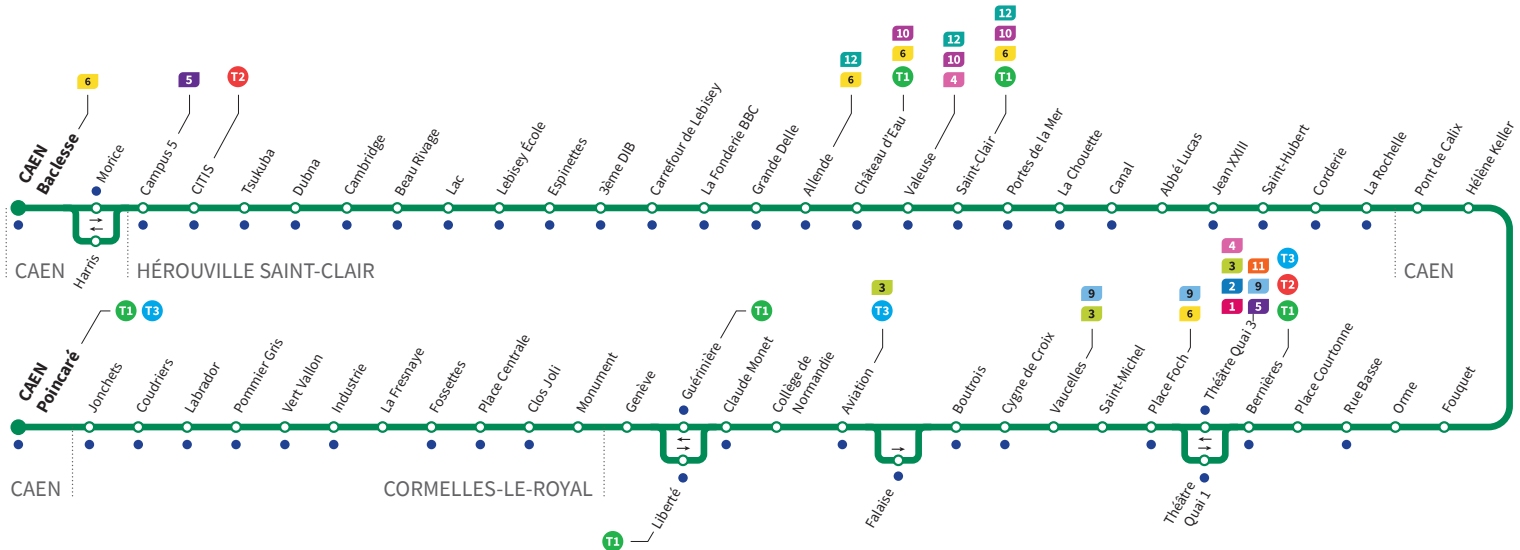

*Sous réserve de modification. Horaires théoriques sous réserve des conditions de circulation.

Horaires valables du lundi 30 août 2021 jusqu'au dimanche 26 juin 2022.*

Dimanches et fêtes : Direction → CAEN - Poincaré

Baclesse	8.48	10.07	11.20	12.39	13.53	15.04	16.19	17.36	18.53	19.56
CITIS	8.50	10.10	11.22	12.41	13.56	15.07	16.22	17.39	18.56	19.58
Carrefour de Lebisey	8.57	10.18	11.30	12.49	14.04	15.14	16.30	17.47	19.03	20.05
Hérouville-Saint-Clair	9.06	10.27	11.39	12.58	14.13	15.23	16.39	17.56	19.12	20.13
Abbé Lucas	9.12	10.33	11.45	13.05	14.19	15.29	16.46	18.02	19.18	20.18
Hélène Keller	9.18	10.38	11.51	13.11	14.25	15.35	16.52	18.07	19.23	20.23
Vaucelles	9.30	10.50	12.05	13.25	14.40	15.50	17.05	18.20	19.35	20.35
Aviation	9.34	10.54	12.09	13.29	14.44	15.54	17.09	18.24	19.39	20.38
Guérinière	9.37	10.57	12.12	13.32	14.47	15.57	17.12	18.27	19.42	20.41
Fossettes	9.43	11.03	12.17	13.38	14.53	16.03	17.18	18.32	19.47	20.46
Poincaré	9.50	11.11	12.25	13.46	15.01	16.11	17.26	18.39	19.54	20.53

Horaires valables du lundi 30 août 2021 jusqu'au dimanche 26 juin 2022.*

VACANCES SCOLAIRES / Lundi à vendredi : Direction → CAEN - Poincaré

Baclesse	5.23	5.52	6.19	6.45	7.12	7.42	8.16	8.48	9.20
CITIS	5.26	5.55	6.22	6.48	7.15	7.45	8.19	8.51	9.23
Carrefour de Lebissey	5.33	6.02	6.30	6.56	7.23	7.54	8.28	8.59	9.31
Hérouville-Saint-Clair	5.42	6.11	6.39	7.05	7.32	8.03	8.37	9.08	9.40
Abbé Lucas	5.47	6.16	6.45	7.11	7.38	8.09	8.43	9.14	9.46
Hélène Keller	5.52	6.21	6.51	7.17	7.44	8.15	8.49	9.20	9.51
Théâtre Quai 3	6.00	6.29	6.59	7.27	7.55	8.26	9.00	9.30	10.01
Vaucelles	6.03	6.32	7.02	7.32	8.00	8.31	9.05	9.35	10.06
Aviation	6.06	6.35	7.05	7.36	8.04	8.35	9.09	9.39	10.10
Guérinière	6.09	6.38	7.08	7.39	8.07	8.38	9.12	9.42	10.13
Fossettes	6.13	6.43	7.13	7.45	8.13	8.44	9.17	9.47	10.17
Poincaré	6.20	6.50	7.21	7.53	8.22	8.53	9.25	9.55	10.26