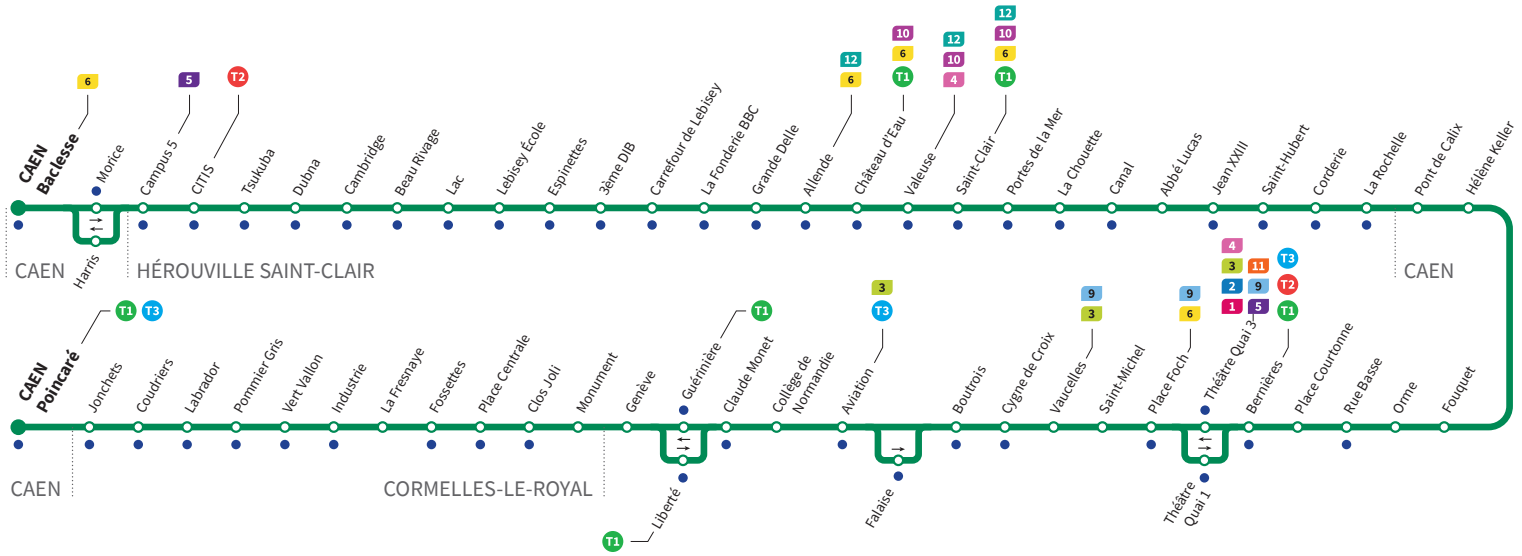

*Sous réserve de modification. Horaires théoriques sous réserve des conditions de circulation.

Horaires valables du lundi 30 août 2021 jusqu'au dimanche 26 juin 2022.*

Samedi Direction → CAEN - Poincaré

Baclesse	5.26	6.10	6.55	7.40	8.25	9.08	9.37	10.07	10.37	11.06	11.36	12.06	12.36	13.06
CITIS	5.28	6.12	6.57	7.42	8.27	9.10	9.39	10.09	10.39	11.08	11.38	12.08	12.38	13.08
Carrefour de Lebisey	5.35	6.19	7.04	7.49	8.34	9.17	9.46	10.16	10.46	11.15	11.45	12.15	12.45	13.15
Hérouville-Saint-Clair	5.43	6.27	7.12	7.57	8.42	9.25	9.55	10.25	10.55	11.24	11.54	12.24	12.54	13.24
Abbé Lucas	5.48	6.32	7.17	8.02	8.47	9.31	10.01	10.31	11.01	11.30	12.00	12.30	13.00	13.30
Hélène Keller	5.52	6.36	7.21	8.06	8.51	9.36	10.06	10.36	11.06	11.36	12.06	12.36	13.06	13.36
Théâtre Quai 3	6.00	6.44	7.29	8.14	8.59	9.45	10.15	10.45	11.15	11.45	12.15	12.45	13.15	13.45
Vaucelles	6.03	6.47	7.32	8.17	9.02	9.48	10.18	10.48	11.18	11.49	12.19	12.49	13.19	13.49
Aviation	6.06	6.50	7.35	8.20	9.05	9.51	10.22	10.52	11.22	11.53	12.23	12.53	13.23	13.53
Guérinière	6.09	6.53	7.38	8.23	9.08	9.54	10.25	10.55	11.25	11.56	12.26	12.56	13.26	13.56
Fossettes	6.13	6.57	7.42	8.27	9.12	10.00	10.31	11.01	11.30	12.01	12.31	13.01	13.31	14.01
Poincaré	6.20	7.04	7.49	8.34	9.19	10.07	10.39	11.09	11.38	12.09	12.39	13.09	13.39	14.09

*Sous réserve de modification. Horaires théoriques sous réserve des conditions de circulation.

Horaires valables du lundi 30 août 2021 jusqu'au dimanche 26 juin 2022.*

Samedi Direction → CAEN - Baclesse

*Sous réserve de modification. Horaires théoriques sous réserve des conditions de circulation.

Horaires valables du lundi 30 août 2021 jusqu'au dimanche 26 juin 2022.*

Dimanches et fêtes : Direction → CAEN - Poincaré