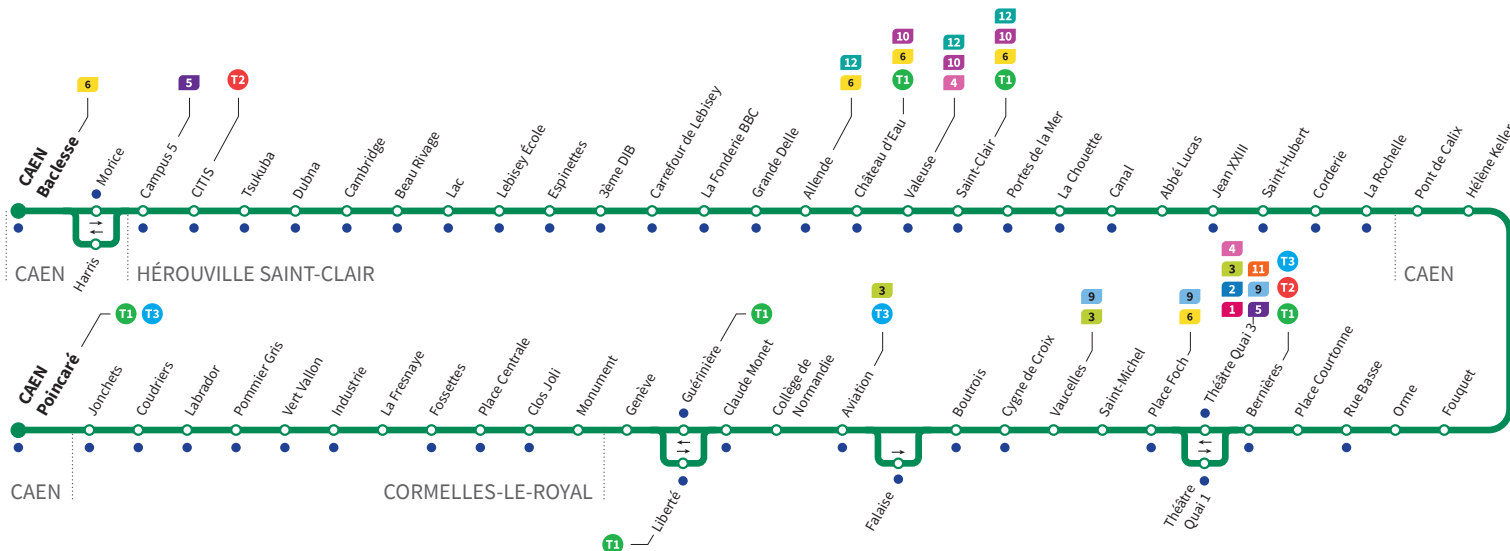

*Sous réserve de modification. Horaires théoriques sous réserve des conditions de circulation.

Horaires valables du lundi 30 août 2021 jusqu'au dimanche 26 juin 2022.*

Lundi à vendredi Direction → CAEN - Baclesse

Retrouvez les horaires en période de vacances scolaires p.7

Poincaré	5.39	6.08	6.44	6.59	7.15	7.35	7.55	8.15	8.35	8.56	9.16	9.36	9.58	10.18	10.38	10.58
Fossettes	5.46	6.15	6.51	7.07	7.23	7.43	8.03	8.23	8.43	9.04	9.24	9.44	10.06	10.26	10.46	11.06
Liberté	5.51	6.20	6.56	7.16	7.32	7.52	8.12	8.32	8.52	9.13	9.33	9.53	10.12	10.32	10.52	11.12
Aviation	5.54	6.23	6.59	7.19	7.35	7.55	8.15	8.35	8.55	9.16	9.36	9.56	10.15	10.35	10.55	11.15
Vaucelles	5.57	6.26	7.02	7.22	7.38	7.58	8.20	8.40	9.00	9.21	9.41	10.01	10.19	10.39	10.59	11.19
Théâtre Quai 1	6.00	6.29	7.06	7.26	7.44	8.04	8.26	8.46	9.06	9.27	9.47	10.07	10.25	10.45	11.05	11.25
Hélène Keller	6.05	6.34	7.12	7.32	7.53	8.13	8.35	8.55	9.13	9.34	9.54	10.14	10.32	10.52	11.12	11.32
Abbé Lucas	6.09	6.38	7.17	7.37	7.58	8.18	8.40	9.00	9.18	9.39	9.59	10.19	10.37	10.57	11.17	11.37
Hérouville-Saint-Clair	6.14	6.43	7.22	7.43	8.04	8.24	8.46	9.06	9.24	9.45	10.05	10.25	10.43	11.03	11.23	11.43
Carrefour de Lebissey	6.21	6.50	7.30	7.54	8.15	8.35	8.57	9.17	9.32	9.53	10.13	10.33	10.51	11.11	11.31	11.51
CITIS	6.29	6.58	7.40	8.04	8.25	8.45	9.05	9.25	9.40	10.01	10.21	10.41	10.59	11.19	11.39	11.59
Baclesse	6.32	7.01	7.44	8.08	8.29	8.49	9.08	9.28	9.43	10.04	10.24	10.44	11.02	11.22	11.42	12.02

*Sous réserve de modification. Horaires théoriques sous réserve des conditions de circulation.

Horaires valables du lundi 30 août 2021 jusqu'au dimanche 26 juin 2022.*

Samedi Direction → CAEN - Poincaré