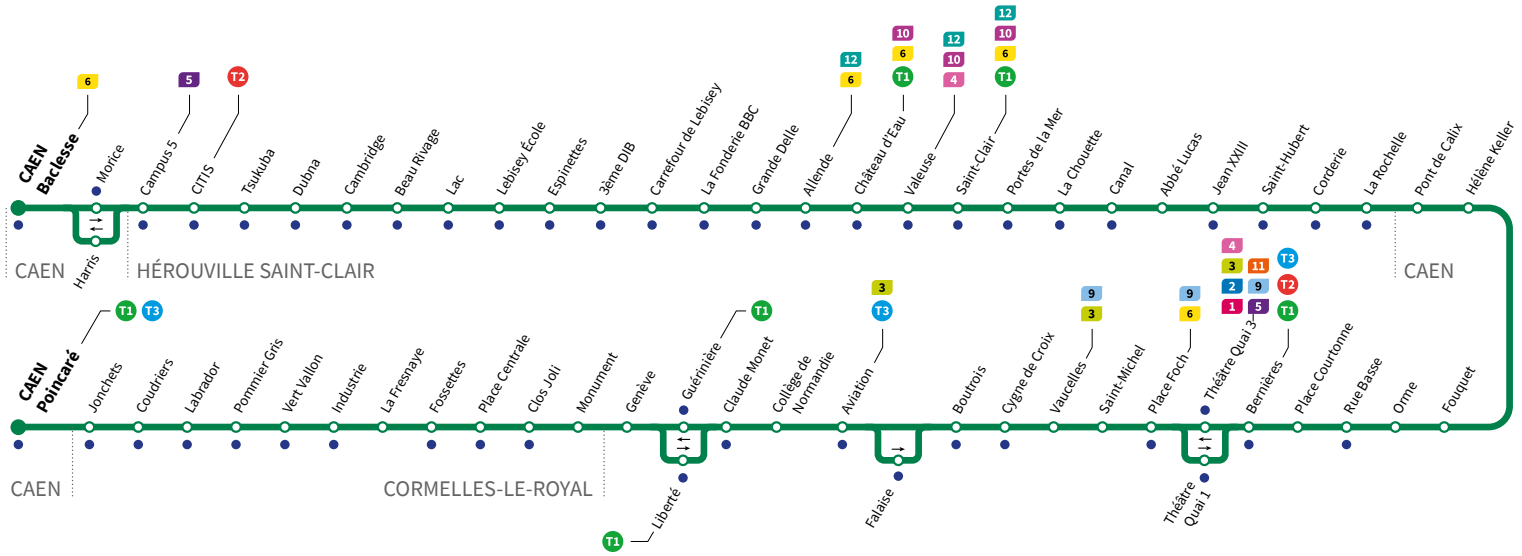

Horaires valables du lundi 30 août 2021 jusqu'au dimanche 26 juin 2022.*

Lundi à vendredi Direction → CAEN - Poincaré

Retrouvez les horaires en période de vacances scolaires p.6

Baclesse	5.23	5.51	6.21	6.38	6.56	7.14	7.32	7.53	8.15	8.37	8.59	9.18	9.39	9.59	10.17	10.37
CITIS	5.26	5.54	6.24	6.41	6.59	7.17	7.35	7.56	8.18	8.40	9.02	9.21	9.42	10.02	10.20	10.40
Carrefour de Lebisey	5.33	6.01	6.32	6.49	7.07	7.25	7.45	8.06	8.27	8.49	9.10	9.29	9.50	10.10	10.28	10.48
Hérouville-Saint-Clair	5.42	6.10	6.41	6.58	7.17	7.35	7.55	8.16	8.37	8.59	9.19	9.38	9.59	10.19	10.38	10.58
Abbé Lucas	5.47	6.15	6.46	7.04	7.23	7.41	8.02	8.23	8.43	9.05	9.25	9.44	10.05	10.25	10.44	11.04
Hélène Keller	5.52	6.20	6.51	7.10	7.29	7.47	8.08	8.29	8.49	9.11	9.31	9.50	10.10	10.30	10.50	11.10
Théâtre Quai 3	6.00	6.28	6.59	7.20	7.40	7.58	8.19	8.40	9.00	9.21	9.41	10.00	10.20	10.40	11.00	11.20
Vaucelles	6.03	6.31	7.02	7.24	7.44	8.02	8.23	8.44	9.04	9.25	9.45	10.04	10.24	10.44	11.04	11.24
Aviation	6.06	6.34	7.06	7.28	7.48	8.06	8.27	8.48	9.08	9.29	9.49	10.08	10.28	10.48	11.08	11.28
Guérinière	6.09	6.37	7.09	7.31	7.51	8.09	8.30	8.51	9.11	9.32	9.52	10.11	10.31	10.51	11.11	11.31
Fossettes	6.13	6.42	7.14	7.36	7.57	8.15	8.36	8.56	9.16	9.37	9.57	10.16	10.36	10.56	11.16	11.36
Poincaré	6.20	6.49	7.22	7.44	8.05	8.24	8.45	9.04	9.24	9.45	10.05	10.24	10.44	11.04	11.24	11.44

*Sous réserve de modification. Horaires théoriques sous réserve des conditions de circulation.

Horaires valables du lundi 30 août 2021 jusqu'au dimanche 26 juin 2022.*

Lundi à vendredi Direction → CAEN - Baclesse

*Sous réserve de modification. Horaires théoriques sous réserve des conditions de circulation.

Horaires valables du lundi 30 août 2021 jusqu'au dimanche 26 juin 2022.*

Samedi Direction → CAEN - Poincaré