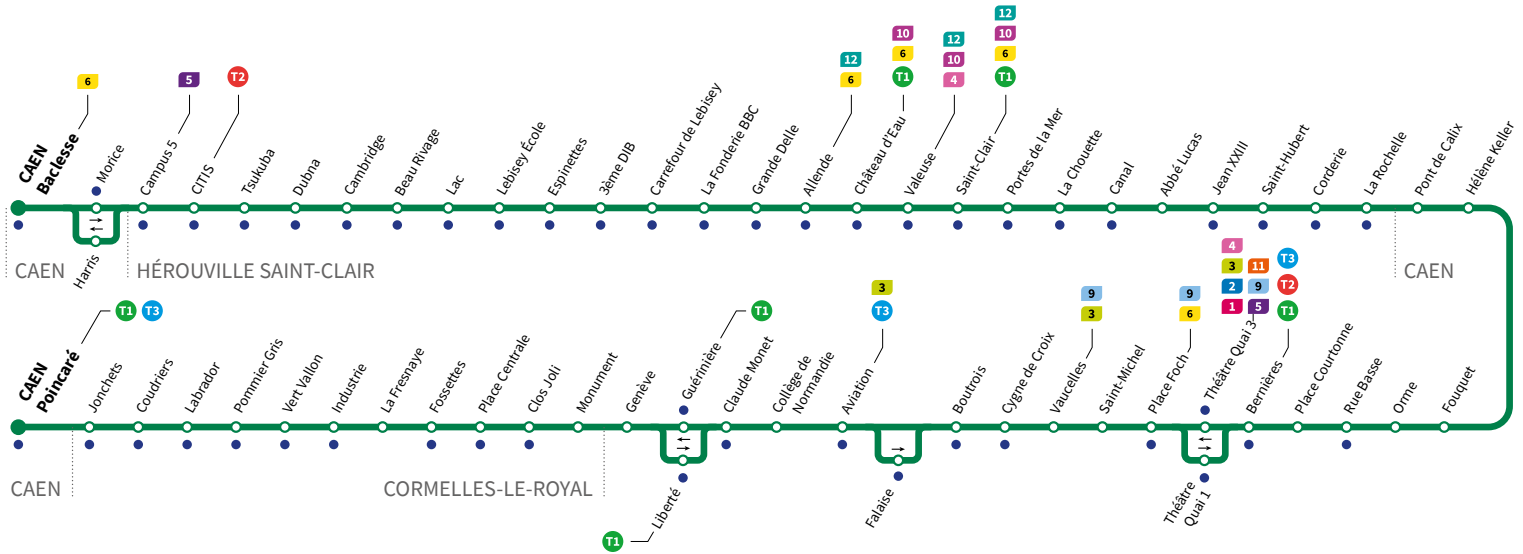

Horaires valables du lundi 30 août 2021 jusqu'au dimanche 26 juin 2022.*

Dimanches et fêtes : Direction → CAEN - Poincaré

Baclesse	8.48	10.07	11.20	12.39	13.53	15.04	16.19	17.36	18.53	19.56
CITIS	8.50	10.10	11.22	12.41	13.56	15.07	16.22	17.39	18.56	19.58
Carrefour de Lebisey	8.57	10.18	11.30	12.49	14.04	15.14	16.30	17.47	19.03	20.05
Hérouville-Saint-Clair	9.06	10.27	11.39	12.58	14.13	15.23	16.39	17.56	19.12	20.13
Abbé Lucas	9.12	10.33	11.45	13.05	14.19	15.29	16.46	18.02	19.18	20.18
Hélène Keller	9.18	10.38	11.51	13.11	14.25	15.35	16.52	18.07	19.23	20.23
Vaucelles	9.30	10.50	12.05	13.25	14.40	15.50	17.05	18.20	19.35	20.35
Aviation	9.34	10.54	12.09	13.29	14.44	15.54	17.09	18.24	19.39	20.38
Guérinière	9.37	10.57	12.12	13.32	14.47	15.57	17.12	18.27	19.42	20.41
Fossettes	9.43	11.03	12.17	13.38	14.53	16.03	17.18	18.32	19.47	20.46
Poincaré	9.50	11.11	12.25	13.46	15.01	16.11	17.26	18.39	19.54	20.53

Dimanches et fêtes : Direction → CAEN - Baclesse

Poincaré	9.02	10.06	11.26	12.41	13.57	15.12	16.25	17.40	18.52	20.12
Fossettes	9.08	10.12	11.32	12.47	14.03	15.18	16.31	17.46	18.58	20.18
Liberté	9.14	10.18	11.38	12.53	14.09	15.24	16.37	17.52	19.04	20.24
Aviation	9.17	10.21	11.41	12.56	14.12	15.27	16.40	17.55	19.07	20.27
Vaucelles	9.20	10.25	11.45	13.00	14.15	15.30	16.45	18.00	19.10	20.30
Hélène Keller	9.32	10.40	12.00	13.15	14.27	15.42	16.57	18.12	19.22	20.42
Abbé Lucas	9.37	10.45	12.05	13.20	14.32	15.47	17.03	18.18	19.27	20.46
Hérouville-Saint-Clair	9.43	10.50	12.10	13.26	14.38	15.53	17.09	18.24	19.33	20.51
Carrefour de Lebisey	9.50	10.57	12.16	13.32	14.45	16.00	17.16	18.31	19.39	20.57
CITIS	9.56	11.03	12.22	13.39	14.52	16.07	17.22	18.37	19.45	21.03
Baclesse	9.59	11.06	12.25	13.42	14.55	16.10	17.25	18.40	19.48	21.06