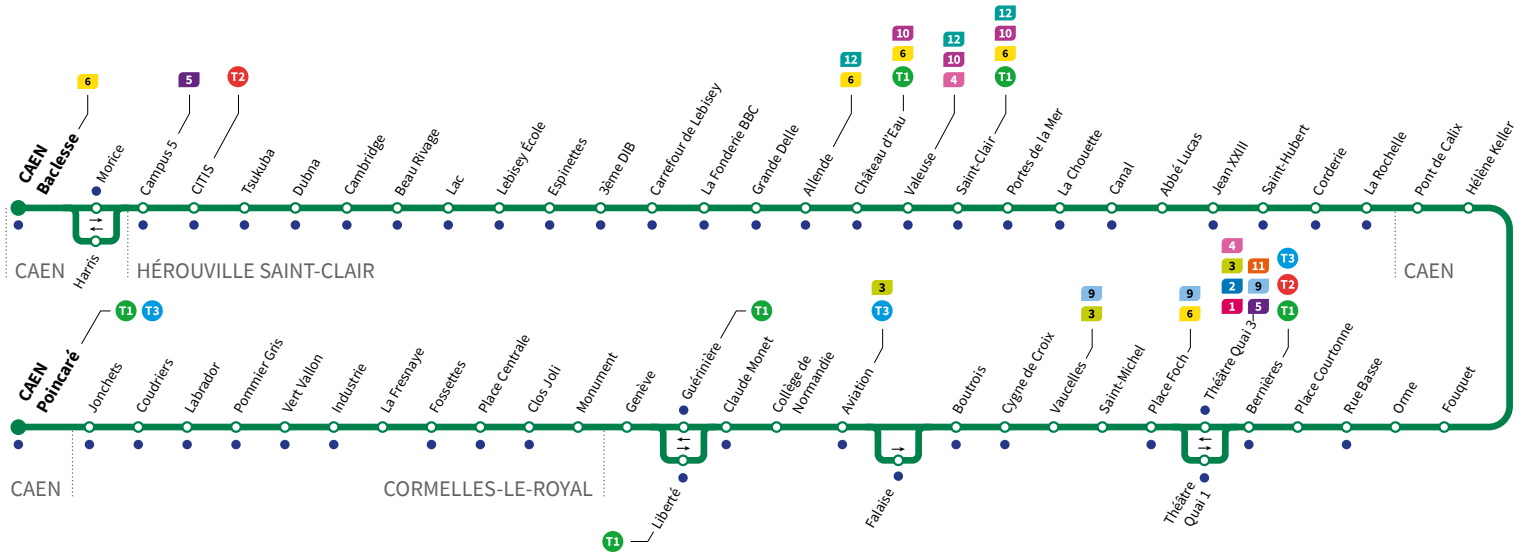

*Sous réserve de modification. Horaires théoriques sous réserve des conditions de circulation.

Horaires valables du lundi 30 août 2021 jusqu'au dimanche 26 juin 2022.*

Lundi à vendredi Direction → CAEN - Baclesse

Retrouvez les horaires en période de vacances scolaires p.7

Poincaré	5.39	6.08	6.44	6.59	7.15	7.35	7.55	8.15	8.35	8.56	9.16	9.36	9.58	10.18	10.38	10.58
Fossettes	5.46	6.15	6.51	7.07	7.23	7.43	8.03	8.23	8.43	9.04	9.24	9.44	10.06	10.26	10.46	11.06
Liberté	5.51	6.20	6.56	7.16	7.32	7.52	8.12	8.32	8.52	9.13	9.33	9.53	10.12	10.32	10.52	11.12
Aviation	5.54	6.23	6.59	7.19	7.35	7.55	8.15	8.35	8.55	9.16	9.36	9.56	10.15	10.35	10.55	11.15
Vaucelles	5.57	6.26	7.02	7.22	7.38	7.58	8.20	8.40	9.00	9.21	9.41	10.01	10.19	10.39	10.59	11.19
Théâtre Quai 1	6.00	6.29	7.06	7.26	7.44	8.04	8.26	8.46	9.06	9.27	9.47	10.07	10.25	10.45	11.05	11.25
Hélène Keller	6.05	6.34	7.12	7.32	7.53	8.13	8.35	8.55	9.13	9.34	9.54	10.14	10.32	10.52	11.12	11.32
Abbé Lucas	6.09	6.38	7.17	7.37	7.58	8.18	8.40	9.00	9.18	9.39	9.59	10.19	10.37	10.57	11.17	11.37
Hérouville-Saint-Clair	6.14	6.43	7.22	7.43	8.04	8.24	8.46	9.06	9.24	9.45	10.05	10.25	10.43	11.03	11.23	11.43
Carrefour de Lebissey	6.21	6.50	7.30	7.54	8.15	8.35	8.57	9.17	9.32	9.53	10.13	10.33	10.51	11.11	11.31	11.51
CITIS	6.29	6.58	7.40	8.04	8.25	8.45	9.05	9.25	9.40	10.01	10.21	10.41	10.59	11.19	11.39	11.59
Baclesse	6.32	7.01	7.44	8.08	8.29	8.49	9.08	9.28	9.43	10.04	10.24	10.44	11.02	11.22	11.42	12.02

*Sous réserve de modification. Horaires théoriques sous réserve des conditions de circulation.

Horaires valables du lundi 30 août 2021 jusqu'au dimanche 26 juin 2022.*

Samedi Direction → CAEN - Poincaré