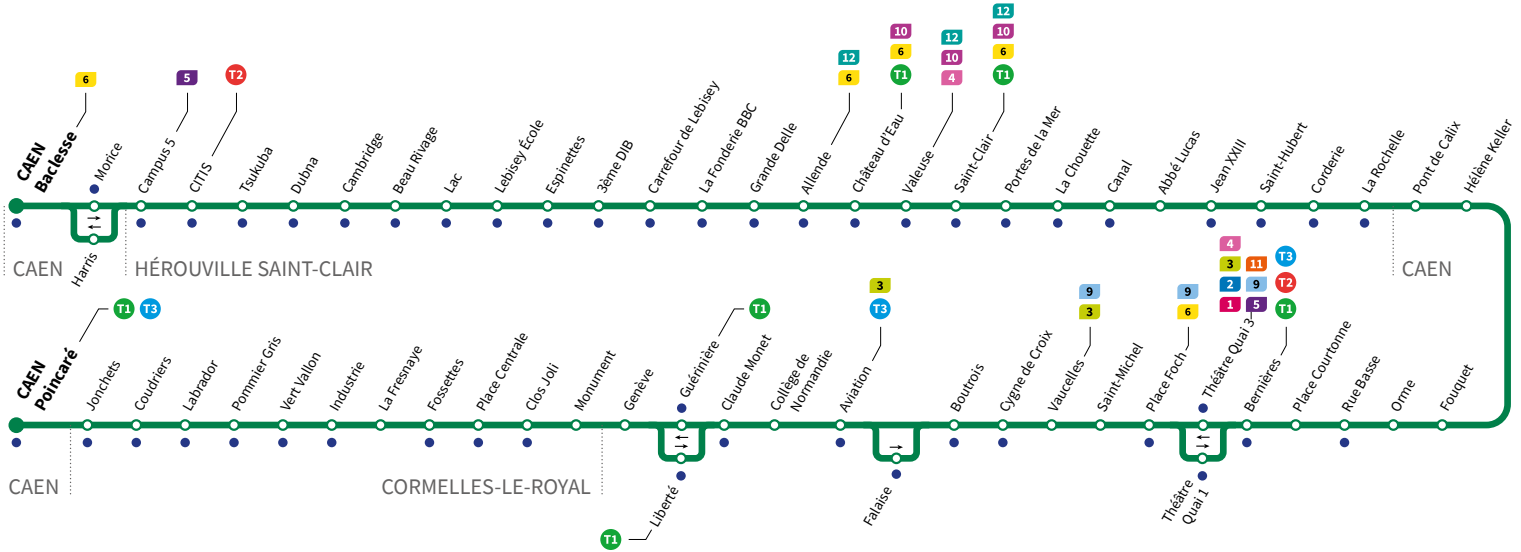

Horaires valables du lundi 30 août 2021 jusqu'au dimanche 26 juin 2022.*

Dimanches et fêtes : Direction → CAEN - Poincaré

Baclesse	8.48	10.07	11.20	12.39	13.53	15.04	16.19	17.36	18.53	19.56
CITIS	8.50	10.10	11.22	12.41	13.56	15.07	16.22	17.39	18.56	19.58
Carrefour de Lebisey	8.57	10.18	11.30	12.49	14.04	15.14	16.30	17.47	19.03	20.05
Hérouville-Saint-Clair	9.06	10.27	11.39	12.58	14.13	15.23	16.39	17.56	19.12	20.13
Abbé Lucas	9.12	10.33	11.45	13.05	14.19	15.29	16.46	18.02	19.18	20.18
Hélène Keller	9.18	10.38	11.51	13.11	14.25	15.35	16.52	18.07	19.23	20.23
Vaucelles	9.30	10.50	12.05	13.25	14.40	15.50	17.05	18.20	19.35	20.35
Aviation	9.34	10.54	12.09	13.29	14.44	15.54	17.09	18.24	19.39	20.38
Guérinière	9.37	10.57	12.12	13.32	14.47	15.57	17.12	18.27	19.42	20.41
Fossettes	9.43	11.03	12.17	13.38	14.53	16.03	17.18	18.32	19.47	20.46
Poincaré	9.50	11.11	12.25	13.46	15.01	16.11	17.26	18.39	19.54	20.53

Horaires valables du lundi 30 août 2021 jusqu'au dimanche 26 juin 2022.*

VACANCES SCOLAIRES / Lundi à vendredi : Direction → CAEN - Poincaré

Baclesse	5.23	5.52	6.19	6.46	7.15	7.46	8.16	8.48	9.18
CITIS	5.26	5.55	6.22	6.49	7.18	7.49	8.19	8.51	9.21
Carrefour de Lebisey	5.33	6.02	6.30	6.57	7.26	7.58	8.28	8.59	9.29
Hérouville-Saint-Clair	5.42	6.11	6.39	7.06	7.35	8.07	8.37	9.08	9.38
Abbé Lucas	5.47	6.16	6.45	7.12	7.41	8.13	8.43	9.14	9.44
Hélène Keller	5.52	6.21	6.51	7.18	7.47	8.19	8.49	9.20	9.50
Théâtre Quai 3	6.00	6.29	6.59	7.28	7.58	8.30	9.00	9.30	10.00
Vaucelles	6.03	6.32	7.02	7.33	8.03	8.35	9.05	9.35	10.05
Aviation	6.06	6.35	7.05	7.37	8.07	8.39	9.09	9.39	10.09
Guérinière	6.09	6.38	7.08	7.40	8.10	8.42	9.12	9.42	10.12
Fossettes	6.13	6.43	7.13	7.46	8.16	8.47	9.17	9.47	10.17
Poincaré	6.20	6.50	7.21	7.54	8.25	8.56	9.25	9.55	10.25