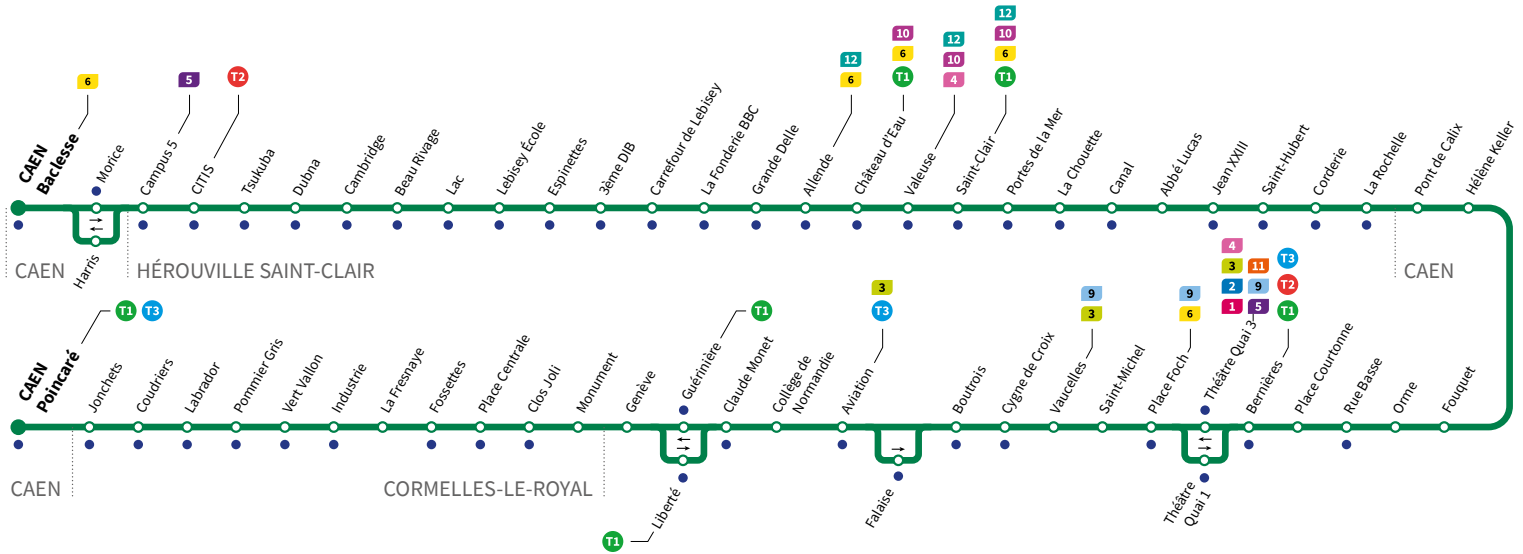

*Sous réserve de modification. Horaires théoriques sous réserve des conditions de circulation.

Horaires valables du lundi 30 août 2021 jusqu'au dimanche 26 juin 2022.*

Samedi Direction → CAEN - Poincaré

Horaires valables du lundi 30 août 2021 jusqu'au dimanche 26 juin 2022.*

Samedi Direction → CAEN - Baclesse

Poincaré	5.39	6.30	7.13	7.58	8.43	9.28	9.53	10.21	10.50	11.20	11.50	12.20	12.49	13.19
Fossettes	5.45	6.36	7.19	8.04	8.49	9.34	9.59	10.27	10.56	11.26	11.56	12.26	12.55	13.25
Liberté	5.50	6.42	7.25	8.10	8.55	9.40	10.05	10.33	11.02	11.32	12.02	12.32	13.01	13.31
Aviation	5.53	6.45	7.28	8.13	8.58	9.43	10.08	10.36	11.05	11.35	12.05	12.35	13.04	13.34
Vaucelles	5.56	6.48	7.31	8.16	9.01	9.46	10.12	10.40	11.09	11.39	12.09	12.39	13.08	13.38
Théâtre Quai 1	6.00	6.52	7.36	8.21	9.06	9.51	10.17	10.45	11.15	11.45	12.15	12.45	13.15	13.45
Hélène Keller	6.05	6.57	7.42	8.27	9.12	9.57	10.24	10.52	11.22	11.52	12.22	12.52	13.22	13.52
Abbé Lucas	6.09	7.01	7.46	8.32	9.17	10.02	10.29	10.57	11.27	11.57	12.27	12.57	13.27	13.57
Hérouville-Saint-Clair	6.14	7.06	7.51	8.37	9.23	10.08	10.34	11.02	11.32	12.02	12.32	13.03	13.33	14.03
Carrefour de Lebisey	6.20	7.12	7.57	8.43	9.29	10.15	10.41	11.09	11.38	12.08	12.38	13.09	13.39	14.10
CITIS	6.26	7.19	8.04	8.49	9.35	10.21	10.47	11.15	11.44	12.14	12.44	13.16	13.46	14.17
Baclesse	6.29	7.22	8.07	8.52	9.38	10.24	10.50	11.18	11.47	12.17	12.47	13.19	13.49	14.20