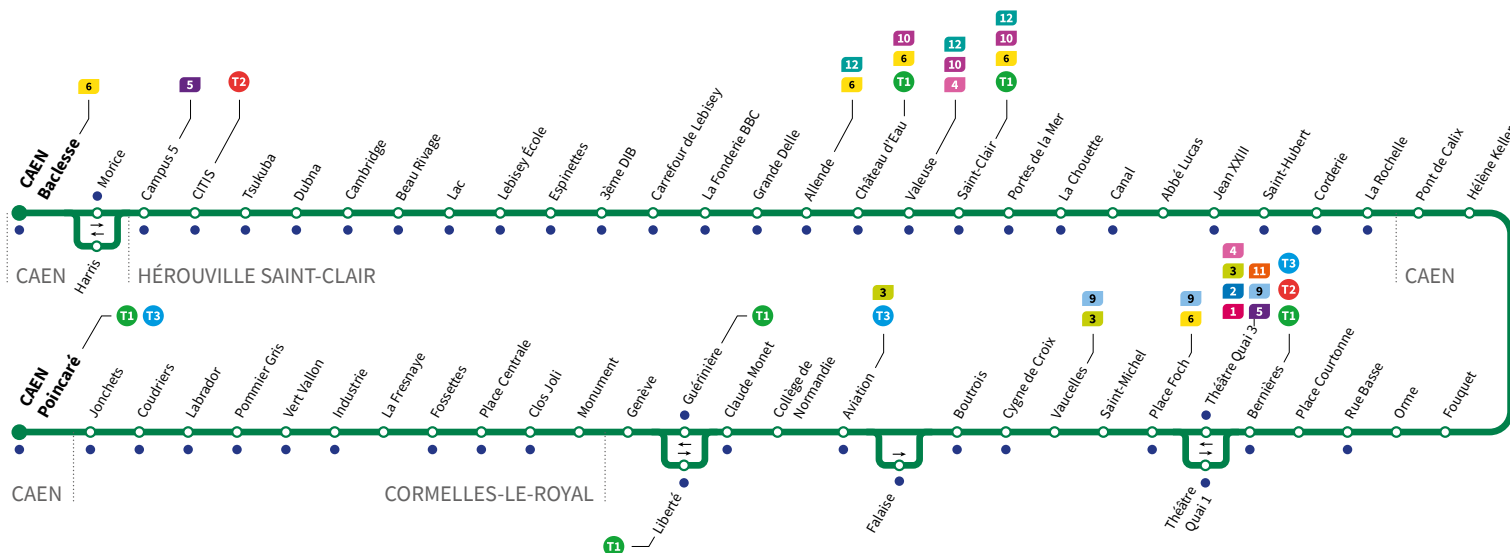

Horaires valables du lundi 30 août 2021 jusqu'au dimanche 26 juin 2022.*

VACANCES SCOLAIRES / Lundi à vendredi : Direction → CAEN - Baclesse

Poincaré	5.39	6.08	6.39	7.06	7.35	8.04	8.35	9.06	9.36
Fossettes	5.45	6.14	6.45	7.13	7.42	8.11	8.42	9.13	9.43
Liberté	5.50	6.19	6.50	7.20	7.49	8.18	8.49	9.20	9.50
Aviation	5.53	6.22	6.53	7.23	7.52	8.21	8.52	9.23	9.53
Vaucelles	5.56	6.25	6.56	7.26	7.55	8.26	8.57	9.28	9.57
Théâtre Quai 1	6.00	6.29	7.00	7.30	8.00	8.31	9.02	9.33	10.02
Hélène Keller	6.05	6.34	7.06	7.36	8.08	8.39	9.09	9.40	10.09
Abbé Lucas	6.09	6.38	7.11	7.41	8.13	8.44	9.14	9.45	10.14
Hérouville-Saint-Clair	6.14	6.43	7.16	7.47	8.19	8.50	9.20	9.51	10.20
Carrefour de Lebissey	6.21	6.50	7.24	7.56	8.28	8.59	9.28	9.59	10.28
CITIS	6.29	6.58	7.32	8.04	8.36	9.07	9.36	10.07	10.36
Baclesse	6.32	7.01	7.36	8.08	8.40	9.10	9.39	10.10	10.39

HORAIRES
VACANCES SCOLAIRES

Les lignes de bus circulent
avec des horaires spécifiques
pendant les vacances scolaires :

Toussaint : du 1er au 7 novembre 2021

Noël : du 20 décembre 2021 au 2 janvier 2022

Hiver : du 7 au 20 février 2022

Printemps : du 11 au 24 avril 2022

Aucun bus ne circule le 1er mai

Poincaré	10.06	10.36	11.05	11.35	12.05	12.34	13.04	13.34	14.04	14.35	15.06
Fossettes	10.13	10.43	11.12	11.42	12.12	12.41	13.11	13.41	14.11	14.42	15.13
Liberté	10.19	10.49	11.18	11.48	12.18	12.47	13.17	13.47	14.17	14.48	15.19
Aviation	10.22	10.52	11.21	11.51	12.21	12.50	13.20	13.50	14.20	14.51	15.22
Vaucelles	10.26	10.56	11.25	11.55	12.25	12.54	13.24	13.55	14.25	14.56	15.27
Théâtre Quai 1	10.31	11.01	11.32	12.02	12.32	13.01	13.31	14.02	14.32	15.03	15.34
Hélène Keller	10.38	11.08	11.39	12.09	12.39	13.08	13.38	14.10	14.40	15.11	15.42
Abbé Lucas	10.43	11.13	11.44	12.14	12.44	13.13	13.43	14.15	14.45	15.16	15.47
Hérouville-Saint-Clair	10.49	11.18	11.49	12.20	12.50	13.19	13.49	14.21	14.51	15.22	15.53
Carrefour de Lebissey	10.57	11.26	11.57	12.28	12.58	13.27	13.57	14.28	14.58	15.30	16.01
CITIS	11.05	11.34	12.05	12.36	13.06	13.35	14.05	14.36	15.06	15.38	16.09
Baclesse	11.08	11.37	12.08	12.39	13.09	13.39	14.09	14.39	15.09	15.42	16.13

Poincaré	15.36	16.07	16.38	17.11	17.44	18.16	18.47	19.17	19.47	20.24	21.09
Fossettes	15.43	16.14	16.45	17.18	17.51	18.23	18.53	19.23	19.53	20.30	21.15
Liberté	15.49	16.20	16.52	17.24	17.57	18.29	18.59	19.29	19.58	20.35	21.20
Aviation	15.52	16.23	16.55	17.27	18.00	18.32	19.02	19.32	20.01	20.38	21.23
Vaucelles	15.57	16.28	17.00	17.32	18.05	18.36	19.06	19.36	20.05	20.41	21.26
Théâtre Quai 1	16.04	16.35	17.08	17.40	18.12	18.43	19.11	19.40	20.09	20.45	21.30
Hélène Keller	16.12	16.43	17.16	17.48	18.20	18.50	19.18	19.46	20.15	20.51	21.35
Abbé Lucas	16.17	16.49	17.22	17.54	18.26	18.55	19.23	19.51	20.20	20.55	21.39
Hérouville-Saint-Clair	16.23	16.55	17.28	18.00	18.32	19.01	19.29	19.56	20.25	21.00	21.44
Carrefour de Lebissey	16.32	17.04	17.37	18.08	18.40	19.09	19.36	20.03	20.32	21.07	21.51
CITIS	16.40	17.13	17.46	18.16	18.48	19.16	19.43	20.10	20.39	21.14	21.58
Baclesse	16.44	17.17	17.50	18.19	18.51	19.19	19.46	20.13	20.42	21.17	22.01