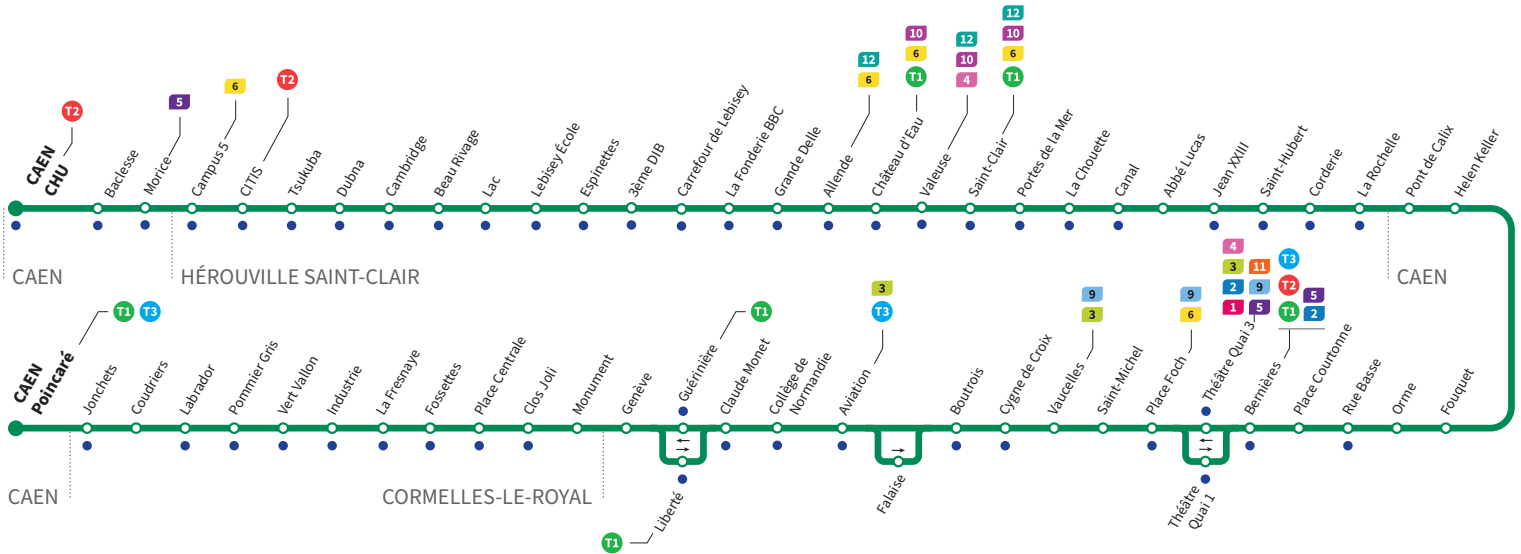

CHU	8.47	10.06	11.19	12.38	13.52	15.03	16.18	17.35	18.52	19.56
CITIS	8.50	10.10	11.22	12.41	13.56	15.07	16.22	17.39	18.56	19.59
Carrefour de Lebisey	8.57	10.17	11.29	12.48	14.03	15.14	16.29	17.46	19.03	20.06
Hérouville-Saint-Clair	9.06	10.27	11.39	12.58	14.13	15.23	16.39	17.56	19.12	20.13
Abbé Lucas	9.12	10.33	11.45	13.05	14.19	15.29	16.46	18.02	19.18	20.18
Hélène Keller	9.18	10.38	11.51	13.11	14.25	15.35	16.52	18.07	19.23	20.23
Vaucelles	9.30	10.50	12.05	13.25	14.40	15.50	17.05	18.20	19.35	20.35
Aviation	9.34	10.54	12.09	13.29	14.44	15.54	17.09	18.24	19.39	20.38
Guérinière	9.37	10.57	12.12	13.32	14.47	15.57	17.12	18.27	19.42	20.41
Fossettes	9.43	11.03	12.17	13.38	14.53	16.03	17.18	18.32	19.47	20.46
Poincaré	9.50	11.11	12.25	13.46	15.01	16.11	17.26	18.39	19.54	20.53

Dimanches et fêtes Direction → CAEN - CHU

Poincaré	9.02	10.06	11.26	12.42	13.57	15.12	16.25	17.40	18.52	20.12
Fossettes	9.08	10.12	11.32	12.48	14.03	15.18	16.31	17.46	18.58	20.18
Liberté	9.14	10.18	11.38	12.54	14.09	15.24	16.37	17.52	19.04	20.24
Aviation	9.17	10.21	11.41	12.57	14.12	15.27	16.40	17.55	19.07	20.27
Vaucelles	9.20	10.25	11.45	13.00	14.15	15.30	16.45	18.00	19.10	20.30
Hélène Keller	9.32	10.40	12.00	13.15	14.27	15.42	16.57	18.12	19.22	20.42
Abbé Lucas	9.37	10.45	12.05	13.20	14.32	15.47	17.03	18.18	19.27	20.46
Hérouville-Saint-Clair	9.43	10.50	12.10	13.26	14.38	15.53	17.09	18.24	19.33	20.51
Carrefour de Lebisey	9.50	10.57	12.16	13.32	14.45	16.00	17.16	18.31	19.39	20.57
CITIS	9.57	11.04	12.23	13.39	14.52	16.07	17.23	18.38	19.46	21.04
CHU	10.00	11.07	12.26	13.43	14.56	16.11	17.26	18.41	19.49	21.07

*Sous réserve de modification. Horaires théoriques sous réserve des conditions de circulation.

Horaires valables du lundi 4 septembre 2023 jusqu'au dimanche 30 juin 2024*

VACANCES SCOLAIRES / Lundi à vendredi Direction → CAEN - Poincaré