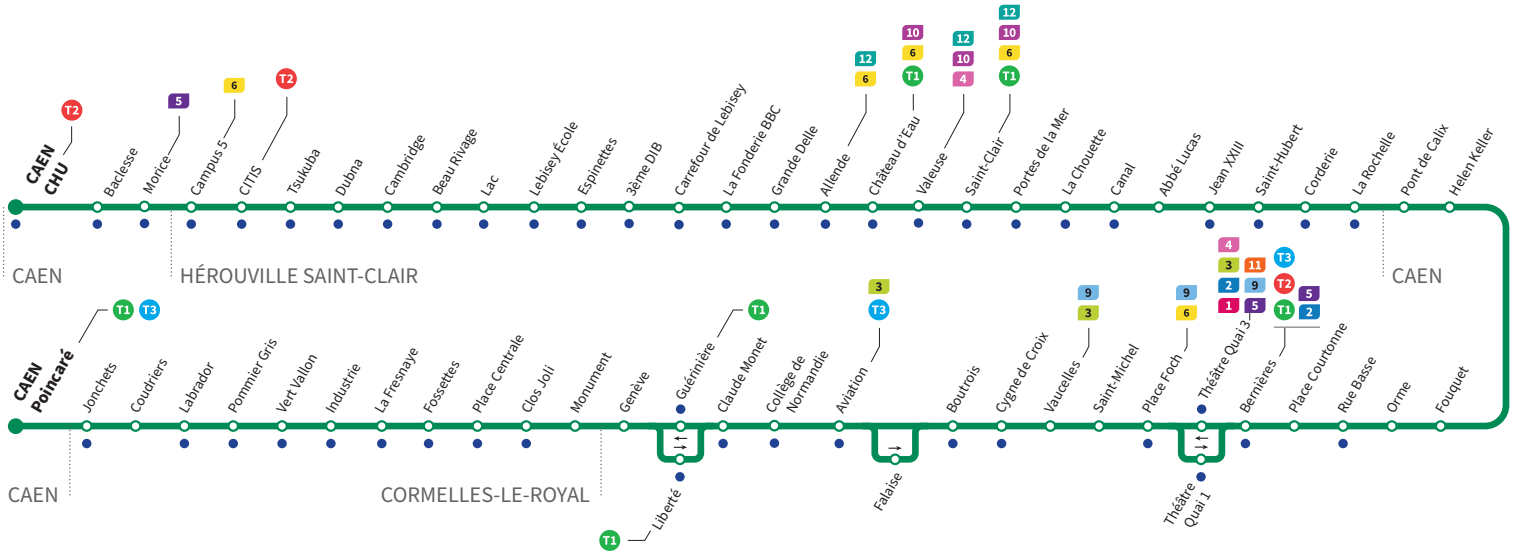

Horaires valables du lundi 4 septembre 2023 jusqu'au dimanche 30 juin 2024*

Dimanches et fêtes Direction → CAEN - Poincaré

CHU	8.47	10.06	11.19	12.38	13.52	15.03	16.18	17.35	18.52	19.56
CITIS	8.50	10.10	11.22	12.41	13.56	15.07	16.22	17.39	18.56	19.59
Carrefour de Lebisey	8.57	10.17	11.29	12.48	14.03	15.14	16.29	17.46	19.03	20.06
Hérouville-Saint-Clair	9.06	10.27	11.39	12.58	14.13	15.23	16.39	17.56	19.12	20.13
Abbé Lucas	9.12	10.33	11.45	13.05	14.19	15.29	16.46	18.02	19.18	20.18
Hélène Keller	9.18	10.38	11.51	13.11	14.25	15.35	16.52	18.07	19.23	20.23
Vaucelles	9.30	10.50	12.05	13.25	14.40	15.50	17.05	18.20	19.35	20.35
Aviation	9.34	10.54	12.09	13.29	14.44	15.54	17.09	18.24	19.39	20.38
Guérinière	9.37	10.57	12.12	13.32	14.47	15.57	17.12	18.27	19.42	20.41
Fossettes	9.43	11.03	12.17	13.38	14.53	16.03	17.18	18.32	19.47	20.46
Poincaré	9.50	11.11	12.25	13.46	15.01	16.11	17.26	18.39	19.54	20.53

Dimanches et fêtes Direction → CAEN - CHU

Poincaré	9.02	10.06	11.26	12.42	13.57	15.12	16.25	17.40	18.52	20.12
Fossettes	9.08	10.12	11.32	12.48	14.03	15.18	16.31	17.46	18.58	20.18
Liberté	9.14	10.18	11.38	12.54	14.09	15.24	16.37	17.52	19.04	20.24
Aviation	9.17	10.21	11.41	12.57	14.12	15.27	16.40	17.55	19.07	20.27
Vaucelles	9.20	10.25	11.45	13.00	14.15	15.30	16.45	18.00	19.10	20.30
Hélène Keller	9.32	10.40	12.00	13.15	14.27	15.42	16.57	18.12	19.22	20.42
Abbé Lucas	9.37	10.45	12.05	13.20	14.32	15.47	17.03	18.18	19.27	20.46
Hérouville-Saint-Clair	9.43	10.50	12.10	13.26	14.38	15.53	17.09	18.24	19.33	20.51
Carrefour de Lebisey	9.50	10.57	12.16	13.32	14.45	16.00	17.16	18.31	19.39	20.57
CITIS	9.57	11.04	12.23	13.39	14.52	16.07	17.23	18.38	19.46	21.04
CHU	10.00	11.07	12.26	13.43	14.56	16.11	17.26	18.41	19.49	21.07

*Sous réserve de modification. Horaires théoriques sous réserve des conditions de circulation.