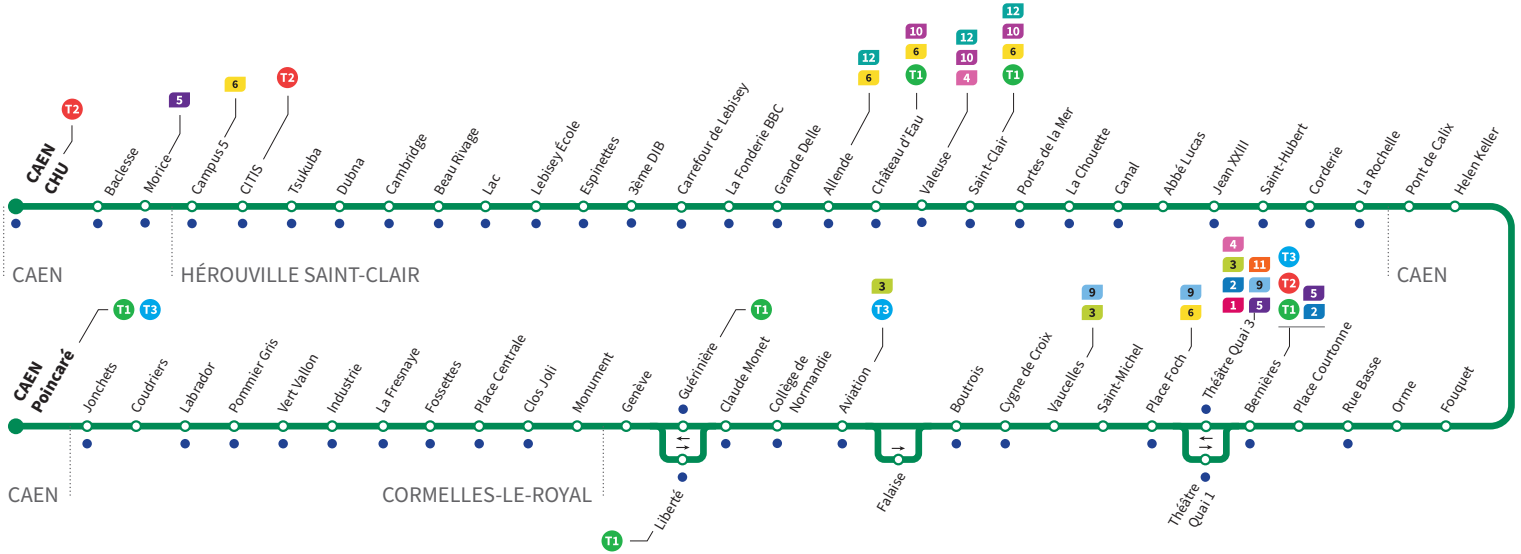

*Sous réserve de modification. Horaires théoriques sous réserve des conditions de circulation.

Horaires valables du lundi 4 septembre 2023 jusqu'au dimanche 30 juin 2024*

Lundi à vendredi

Direction → CAEN - CHU

[Retrouvez les horaires en période de vacances scolaires p.7](#)

Poincaré	5.34	6.09	6.40	6.59	7.17	7.37	7.53	8.13	8.34	8.57	9.18	9.38	10.00	10.19	10.39	10.59
Fossettes	5.40	6.15	6.46	7.06	7.24	7.44	8.00	8.20	8.41	9.04	9.25	9.45	10.07	10.26	10.46	11.06
Liberté	5.45	6.20	6.52	7.13	7.31	7.51	8.07	8.27	8.48	9.11	9.32	9.52	10.14	10.33	10.53	11.13
Aviation	5.47	6.22	6.55	7.16	7.34	7.54	8.10	8.30	8.51	9.14	9.35	9.55	10.17	10.36	10.56	11.16
Vaucelles	5.50	6.25	6.59	7.20	7.38	7.58	8.16	8.36	8.57	9.19	9.40	10.00	10.20	10.39	10.59	11.19
Théâtre Quai 1	5.55	6.30	7.04	7.25	7.45	8.05	8.25	8.45	9.06	9.26	9.47	10.07	10.26	10.45	11.05	11.25
Hélène Keller	6.01	6.36	7.10	7.31	7.53	8.13	8.33	8.53	9.13	9.33	9.54	10.14	10.33	10.52	11.12	11.32
Abbé Lucas	6.05	6.40	7.15	7.36	7.59	8.19	8.39	8.59	9.19	9.38	9.59	10.19	10.38	10.57	11.17	11.37
Hérouville-Saint-Clair	6.10	6.45	7.21	7.42	8.06	8.26	8.45	9.05	9.25	9.44	10.05	10.25	10.44	11.03	11.23	11.43
Carrefour de Lebisey	6.16	6.51	7.29	7.50	8.17	8.37	8.56	9.13	9.33	9.52	10.13	10.33	10.51	11.10	11.30	11.50
CITIS	6.24	6.59	7.37	7.58	8.27	8.47	9.06	9.22	9.42	10.01	10.22	10.42	11.00	11.19	11.39	11.59
CHU	6.29	7.04	7.42	8.03	8.32	8.52	9.11	9.27	9.47	10.06	10.27	10.47	11.05	11.24	11.44	12.04

*Sous réserve de modification. Horaires théoriques sous réserve des conditions de circulation.

Horaires valables du lundi 4 septembre 2023 jusqu'au dimanche 30 juin 2024*

Samedi Direction → CAEN - Poincaré