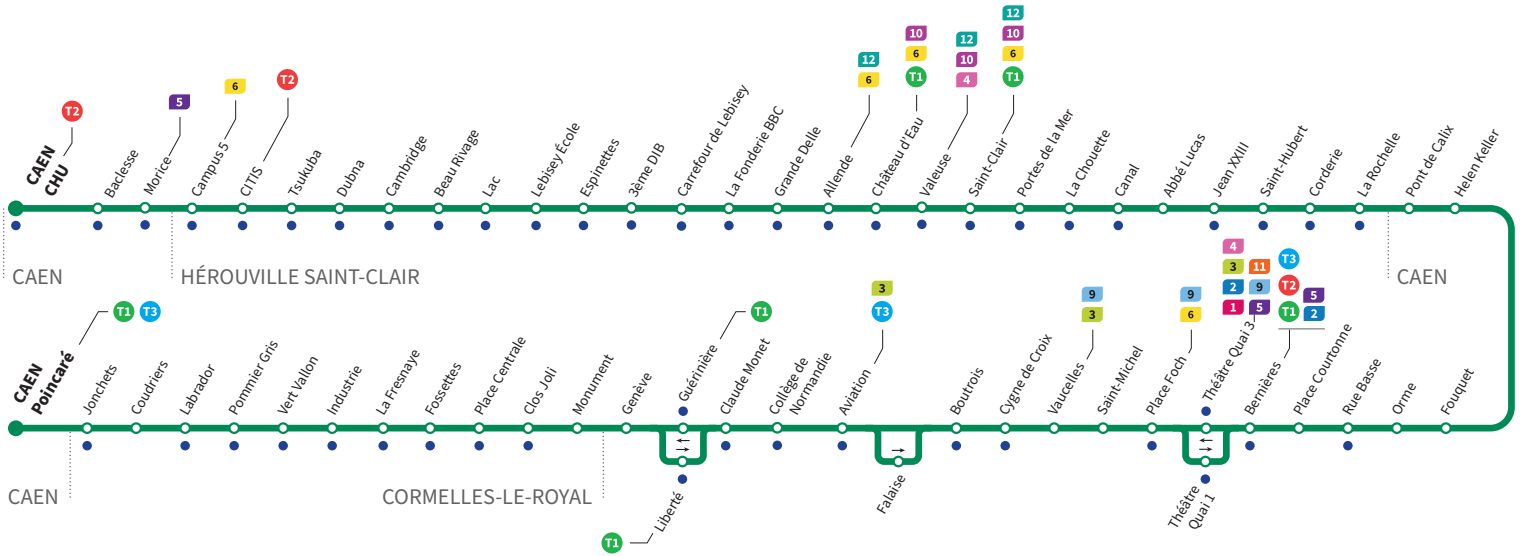

Horaires valables du lundi 4 septembre 2023 jusqu'au dimanche 30 juin 2024*

Lundi à vendredi Direction → CAEN - Poincaré

Retrouvez les horaires en période de vacances scolaires p.6

CHU	5.24	5.49	6.17	6.35	6.51	7.10	7.29	7.53	8.14	8.41	9.02	9.19	9.39	9.58	10.17	10.38
CITIS	5.28	5.53	6.21	6.39	6.55	7.14	7.33	7.58	8.19	8.46	9.06	9.23	9.43	10.02	10.21	10.42
Carrefour de Lebisey	5.35	6.00	6.29	6.47	7.03	7.23	7.42	8.07	8.29	8.56	9.15	9.32	9.52	10.11	10.30	10.50
Hérouville-Saint-Clair	5.43	6.08	6.38	6.56	7.13	7.33	7.52	8.17	8.39	9.05	9.24	9.41	10.01	10.20	10.40	11.00
Abbé Lucas	5.48	6.13	6.43	7.01	7.20	7.40	7.59	8.23	8.45	9.11	9.30	9.47	10.07	10.26	10.46	11.06
Hélène Keller	5.53	6.18	6.48	7.06	7.26	7.46	8.05	8.29	8.51	9.16	9.35	9.52	10.12	10.31	10.51	11.11
Théâtre Quai 3	6.00	6.25	6.55	7.15	7.35	7.55	8.15	8.39	9.01	9.25	9.44	10.01	10.21	10.40	11.00	11.20
Vaucelles	6.03	6.28	6.58	7.19	7.39	7.59	8.21	8.45	9.05	9.29	9.48	10.05	10.25	10.44	11.04	11.24
Aviation	6.06	6.31	7.01	7.23	7.43	8.03	8.25	8.49	9.09	9.33	9.52	10.09	10.29	10.48	11.08	11.28
Guérinière	6.08	6.33	7.03	7.26	7.46	8.06	8.28	8.52	9.12	9.36	9.55	10.12	10.32	10.51	11.11	11.31
Fossettes	6.13	6.38	7.09	7.32	7.52	8.12	8.34	8.58	9.18	9.42	10.01	10.18	10.38	10.57	11.17	11.37
Poincaré	6.20	6.45	7.16	7.40	8.00	8.20	8.42	9.06	9.26	9.50	10.09	10.26	10.46	11.05	11.25	11.45

*Sous réserve de modification. Horaires théoriques sous réserve des conditions de circulation.

Horaires valables du lundi 4 septembre 2023 jusqu'au dimanche 30 juin 2024*

Lundi à vendredi

Direction → CAEN - CHU

*Sous réserve de modification. Horaires théoriques sous réserve des conditions de circulation.

Horaires valables du lundi 4 septembre 2023 jusqu'au dimanche 30 juin 2024*

Samedi Direction → CAEN - Poincaré