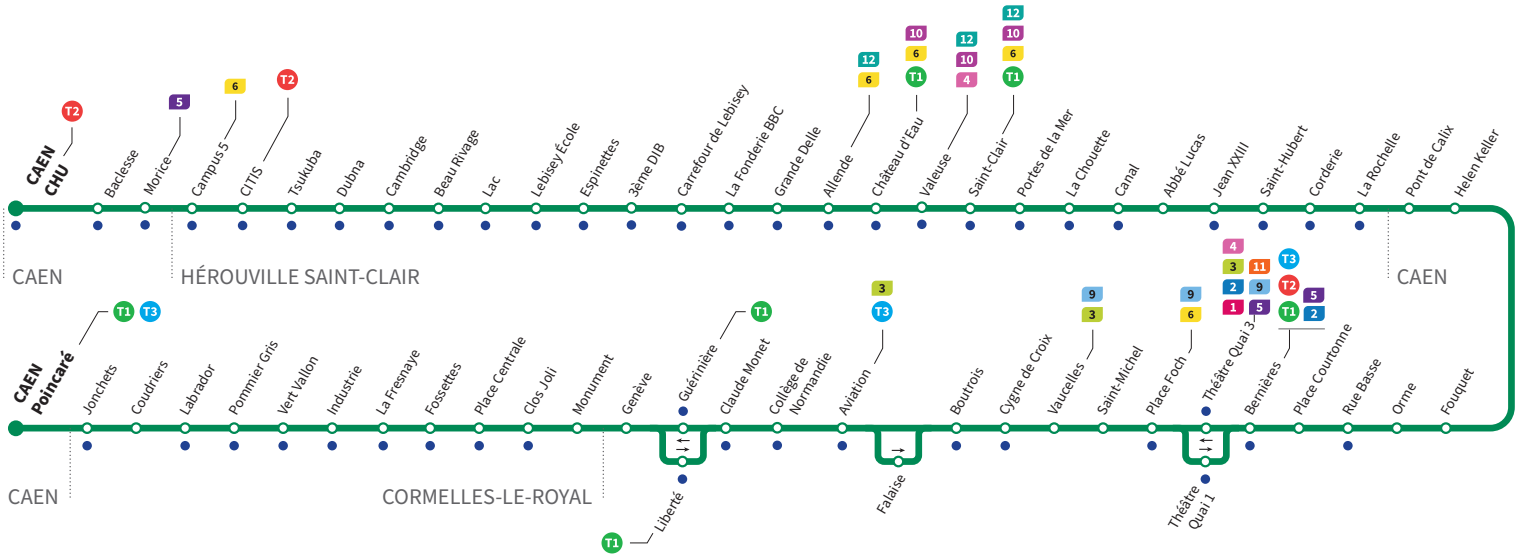

CHU	18.05	18.34	19.04	19.31	20.02	20.54
CITIS	18.09	18.38	19.08	19.35	20.06	20.58
Carrefour de Leblaisy	18.17	18.46	19.15	19.42	20.13	21.05
Hérouville-Saint-Clair	18.25	18.54	19.23	19.50	20.21	21.13
Abbé Lucas	18.31	19.00	19.29	19.56	20.27	21.18
Hélène Keller	18.36	19.05	19.34	20.01	20.32	21.23
Théâtre Quai 3	18.46	19.14	19.43	20.09	20.39	21.30
Vaucelles	18.50	19.18	19.47	20.12	20.42	21.33
Aviation	18.55	19.21	19.50	20.15	20.45	21.36
Guérinière	18.58	19.24	19.53	20.17	20.47	21.38
Fossettes	19.04	19.30	19.59	20.22	20.52	21.43
Poincaré	19.11	19.37	20.06	20.29	20.59	21.50

*Sous réserve de modification. Horaires théoriques sous réserve des conditions de circulation.

• Arrêt accessible dans les deux sens aux personnes à mobilité réduite.

Horaires valables du lundi 4 septembre 2023 jusqu'au dimanche 30 juin 2024*

VACANCES SCOLAIRES / Lundi à vendredi Direction → CAEN - CHU

Poincaré	5.39	6.09	6.39	7.07	7.34	8.05	8.37	9.06	9.37
Fossettes	5.45	6.15	6.45	7.13	7.41	8.12	8.43	9.12	9.43
Liberté	5.50	6.20	6.50	7.18	7.47	8.18	8.49	9.18	9.49
Aviation	5.52	6.22	6.52	7.20	7.50	8.21	8.52	9.21	9.52
Vaucelles	5.55	6.25	6.55	7.23	7.53	8.25	8.56	9.25	9.55
Théâtre Quai 1	6.00	6.30	7.00	7.28	7.59	8.31	9.04	9.33	10.02
Hélène Keller	6.06	6.36	7.06	7.34	8.06	8.38	9.10	9.39	10.08
Abbé Lucas	6.10	6.40	7.10	7.38	8.11	8.43	9.15	9.44	10.13
Hérouville-Saint-Clair	6.15	6.45	7.15	7.43	8.17	8.49	9.21	9.50	10.19
Carrefour de Lebisey	6.21	6.52	7.22	7.51	8.25	8.58	9.28	9.57	10.26
CITIS	6.29	7.00	7.30	7.59	8.33	9.06	9.36	10.05	10.34
CHU	6.34	7.05	7.35	8.04	8.38	9.11	9.41	10.10	10.39