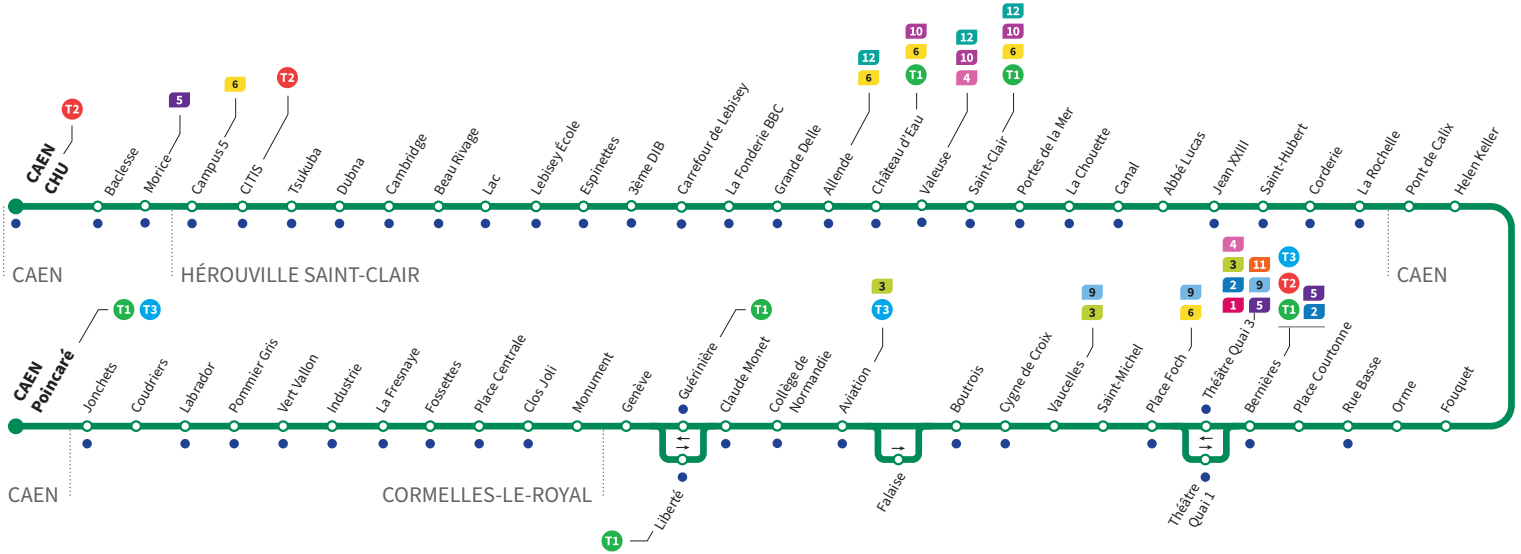

Horaires valables du lundi 4 septembre 2023 jusqu'au dimanche 30 juin 2024*

Lundi à vendredi Direction → CAEN - Poincaré

Retrouvez les horaires en période de vacances scolaires p.6

CHU	5.24	5.49	6.17	6.35	6.51	7.10	7.29	7.53	8.14	8.41	9.02	9.19	9.39	9.58	10.17	10.38
CITIS	5.28	5.53	6.21	6.39	6.55	7.14	7.33	7.58	8.19	8.46	9.06	9.23	9.43	10.02	10.21	10.42
Carrefour de Lebisey	5.35	6.00	6.29	6.47	7.03	7.23	7.42	8.07	8.29	8.56	9.15	9.32	9.52	10.11	10.30	10.50
Hérouville-Saint-Clair	5.43	6.08	6.38	6.56	7.13	7.33	7.52	8.17	8.39	9.05	9.24	9.41	10.01	10.20	10.40	11.00
Abbé Lucas	5.48	6.13	6.43	7.01	7.20	7.40	7.59	8.23	8.45	9.11	9.30	9.47	10.07	10.26	10.46	11.06
Hélène Keller	5.53	6.18	6.48	7.06	7.26	7.46	8.05	8.29	8.51	9.16	9.35	9.52	10.12	10.31	10.51	11.11
Théâtre Quai 3	6.00	6.25	6.55	7.15	7.35	7.55	8.15	8.39	9.01	9.25	9.44	10.01	10.21	10.40	11.00	11.20
Vaucelles	6.03	6.28	6.58	7.19	7.39	7.59	8.21	8.45	9.05	9.29	9.48	10.05	10.25	10.44	11.04	11.24
Aviation	6.06	6.31	7.01	7.23	7.43	8.03	8.25	8.49	9.09	9.33	9.52	10.09	10.29	10.48	11.08	11.28
Guérinière	6.08	6.33	7.03	7.26	7.46	8.06	8.28	8.52	9.12	9.36	9.55	10.12	10.32	10.51	11.11	11.31
Fossettes	6.13	6.38	7.09	7.32	7.52	8.12	8.34	8.58	9.18	9.42	10.01	10.18	10.38	10.57	11.17	11.37
Poincaré	6.20	6.45	7.16	7.40	8.00	8.20	8.42	9.06	9.26	9.50	10.09	10.26	10.46	11.05	11.25	11.45

*Sous réserve de modification. Horaires théoriques sous réserve des conditions de circulation.

Horaires valables du lundi 4 septembre 2023 jusqu'au dimanche 30 juin 2024*

Lundi à vendredi

Direction → CAEN - CHU

*Sous réserve de modification. Horaires théoriques sous réserve des conditions de circulation.

Horaires valables du lundi 4 septembre 2023 jusqu'au dimanche 30 juin 2024*

Samedi Direction → CAEN - Poincaré