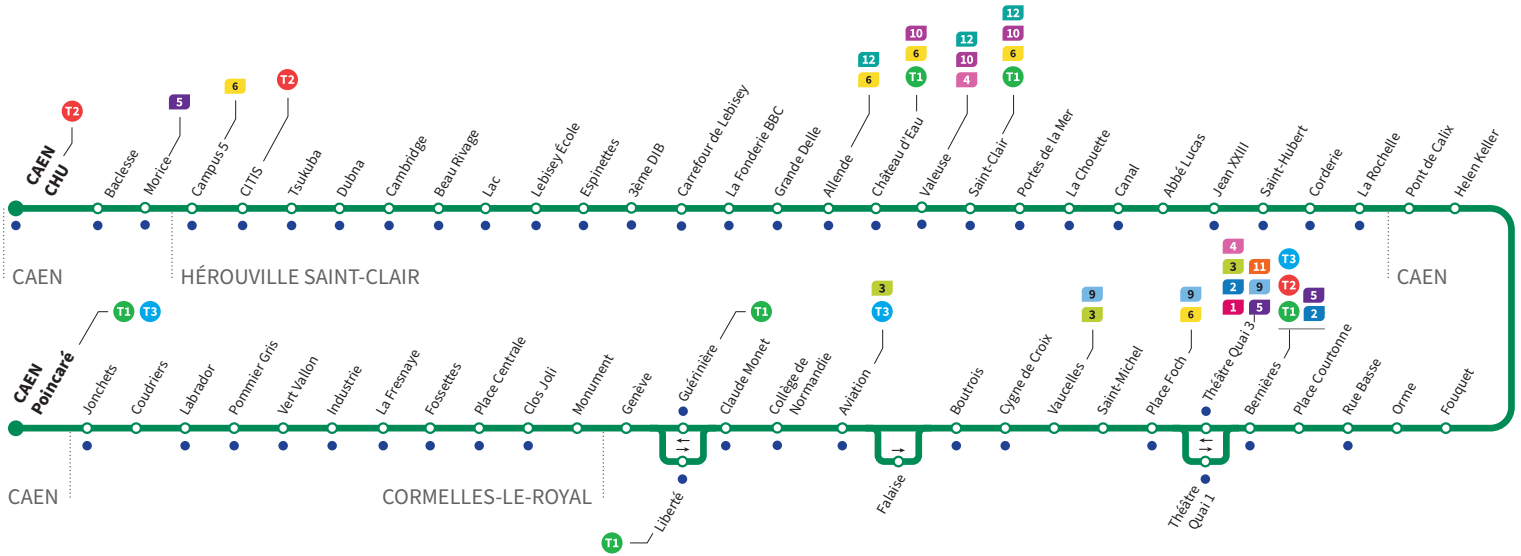

Horaires valables du lundi 4 septembre 2023 jusqu'au dimanche 30 juin 2024*

Samedi Direction → CAEN - CHU

Poincaré	5.39	6.31	7.14	7.59	8.44	9.28	9.54	10.21	10.50	11.20	11.49	12.19	12.49	13.19
Fossettes	5.45	6.37	7.20	8.05	8.50	9.34	10.00	10.27	10.56	11.26	11.55	12.25	12.55	13.25
Liberté	5.50	6.42	7.25	8.10	8.55	9.40	10.06	10.33	11.02	11.32	12.01	12.31	13.01	13.31
Aviation	5.52	6.44	7.28	8.13	8.58	9.43	10.09	10.36	11.05	11.35	12.04	12.34	13.04	13.34
Vaucelles	5.55	6.47	7.31	8.16	9.01	9.46	10.12	10.40	11.09	11.39	12.07	12.37	13.07	13.37
Théâtre Quai 1	6.00	6.52	7.36	8.21	9.06	9.51	10.17	10.45	11.15	11.45	12.15	12.45	13.15	13.45
Hélène Keller	6.06	6.58	7.42	8.27	9.12	9.57	10.23	10.51	11.22	11.52	12.22	12.52	13.22	13.52
Abbé Lucas	6.10	7.02	7.46	8.31	9.16	10.01	10.28	10.56	11.27	11.57	12.27	12.57	13.27	13.57
Hérouville-Saint-Clair	6.15	7.07	7.51	8.36	9.21	10.06	10.33	11.01	11.32	12.02	12.33	13.03	13.33	14.03
Carrefour de Lebisey	6.21	7.13	7.57	8.42	9.27	10.12	10.39	11.07	11.38	12.08	12.39	13.09	13.39	14.09
CITIS	6.29	7.21	8.05	8.50	9.35	10.20	10.47	11.15	11.46	12.16	12.47	13.17	13.47	14.17
CHU	6.34	7.26	8.10	8.55	9.40	10.25	10.52	11.20	11.51	12.21	12.52	13.22	13.52	14.22

Poincaré	13.51	14.21	14.51	15.20	15.49	16.21	16.51	17.22	17.53	18.23	18.51	19.22	20.24	21.09
Fossettes	13.57	14.27	14.57	15.26	15.55	16.27	16.57	17.28	17.59	18.29	18.57	19.28	20.30	21.15
Liberté	14.03	14.33	15.03	15.32	16.01	16.33	17.03	17.34	18.05	18.35	19.03	19.34	20.35	21.20
Aviation	14.06	14.36	15.06	15.35	16.04	16.36	17.06	17.37	18.08	18.38	19.06	19.36	20.37	21.22
Vaucelles	14.09	14.39	15.09	15.39	16.08	16.40	17.10	17.40	18.11	18.41	19.09	19.39	20.40	21.25
Théâtre Quai 1	14.15	14.45	15.15	15.45	16.15	16.47	17.17	17.47	18.17	18.47	19.15	19.45	20.45	21.30
Hélène Keller	14.22	14.52	15.22	15.53	16.23	16.55	17.25	17.55	18.25	18.54	19.22	19.52	20.51	21.36
Abbé Lucas	14.27	14.57	15.27	15.59	16.29	17.01	17.31	18.01	18.31	18.59	19.27	19.57	20.55	21.40
Hérouville-Saint-Clair	14.33	15.03	15.33	16.05	16.35	17.07	17.37	18.07	18.37	19.04	19.32	20.02	21.00	21.45
Carrefour de Lebisey	14.39	15.09	15.39	16.11	16.41	17.14	17.44	18.14	18.44	19.10	19.38	20.08	21.06	21.51
CITIS	14.47	15.17	15.47	16.19	16.49	17.22	17.52	18.22	18.52	19.18	19.46	20.16	21.14	21.59
CHU	14.52	15.22	15.52	16.24	16.54	17.27	17.57	18.27	18.57	19.23	19.51	20.21	21.19	22.04