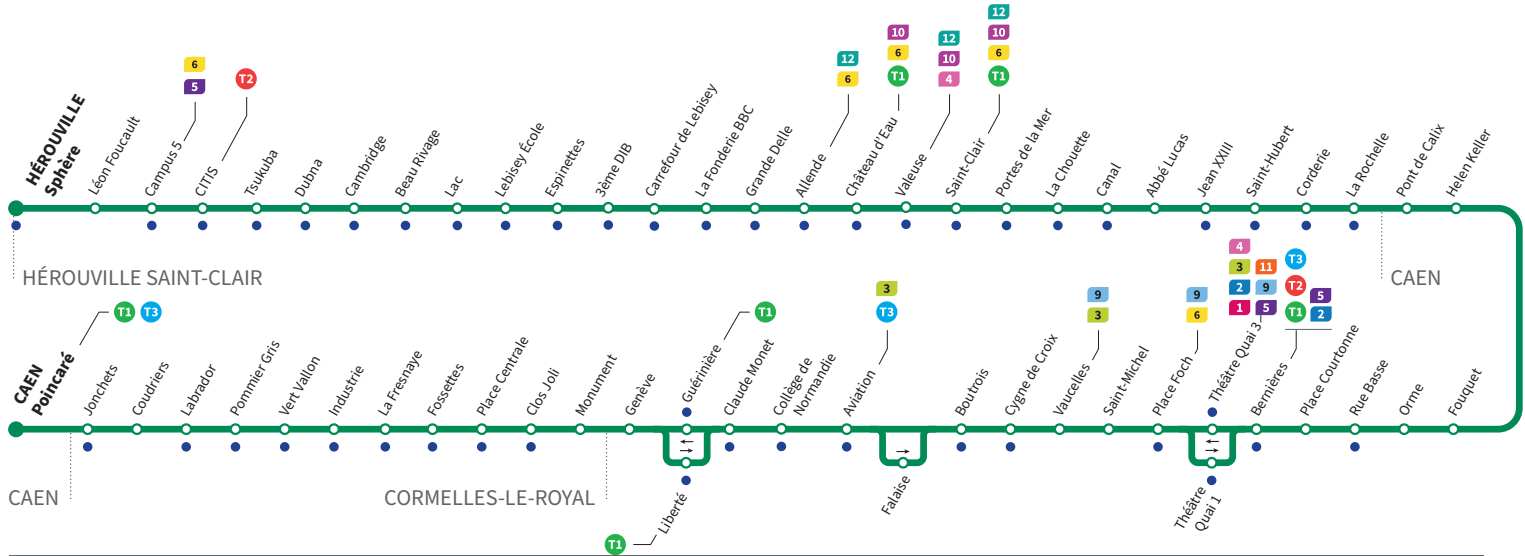

Horaires valables du lundi 2 septembre 2024 au dimanche 29 juin 2025*

Samedi Direction → CAEN - Poincaré

Sphère	5.25	6.10	6.55	7.39	8.24	9.06	9.36	10.06	10.36	11.03	11.33	12.03	12.33	13.03
CITIS	5.28	6.13	6.58	7.42	8.27	9.09	9.39	10.09	10.39	11.06	11.36	12.06	12.36	13.06
Carrefour de Lebisey	5.35	6.20	7.05	7.49	8.34	9.16	9.46	10.16	10.46	11.13	11.43	12.13	12.43	13.13
Hérouville-Saint-Clair	5.43	6.28	7.13	7.58	8.43	9.25	9.55	10.25	10.55	11.22	11.52	12.22	12.52	13.22
Abbé Lucas	5.48	6.33	7.18	8.03	8.48	9.30	10.00	10.30	11.00	11.27	11.57	12.27	12.57	13.27
Helen Keller	5.53	6.38	7.23	8.08	8.53	9.37	10.07	10.37	11.07	11.34	12.04	12.34	13.04	13.34
Théâtre Quai 3	6.00	6.45	7.30	8.15	9.00	9.45	10.15	10.45	11.15	11.43	12.13	12.43	13.13	13.43
Vaucelles	6.03	6.48	7.33	8.19	9.04	9.49	10.19	10.49	11.19	11.47	12.17	12.47	13.17	13.47
Aviation	6.06	6.51	7.36	8.22	9.07	9.52	10.22	10.53	11.23	11.51	12.21	12.51	13.21	13.51
Guérinière	6.08	6.53	7.39	8.25	9.10	9.55	10.25	10.56	11.26	11.54	12.24	12.54	13.24	13.54
Fossettes	6.13	6.58	7.44	8.30	9.15	10.00	10.30	11.01	11.31	11.59	12.29	12.59	13.29	13.59
Poincaré	6.19	7.04	7.51	8.37	9.22	10.07	10.37	11.08	11.38	12.06	12.36	13.06	13.36	14.06

Sphère	13.34	14.04	14.34	15.04	15.33	16.03	16.33	17.03	17.36	18.06	18.36	19.07	19.59	20.55
CITIS	13.37	14.07	14.37	15.07	15.36	16.06	16.36	17.06	17.39	18.09	18.39	19.10	20.02	20.58
Carrefour de Lebisey	13.44	14.14	14.44	15.14	15.43	16.13	16.43	17.13	17.46	18.16	18.46	19.17	20.09	21.05
Hérouville-Saint-Clair	13.53	14.23	14.53	15.23	15.52	16.22	16.52	17.22	17.55	18.25	18.55	19.26	20.17	21.13
Abbé Lucas	13.58	14.28	14.58	15.28	15.57	16.27	16.57	17.27	18.00	18.30	19.00	19.31	20.22	21.18
Helen Keller	14.05	14.35	15.05	15.35	16.04	16.34	17.04	17.34	18.06	18.36	19.06	19.37	20.27	21.23
Théâtre Quai 3	14.13	14.43	15.13	15.45	16.15	16.45	17.15	17.45	18.15	18.45	19.15	19.45	20.35	21.30
Vaucelles	14.17	14.47	15.17	15.50	16.20	16.50	17.20	17.49	18.19	18.49	19.19	19.49	20.38	21.33
Aviation	14.21	14.51	15.21	15.54	16.25	16.55	17.25	17.54	18.23	18.53	19.23	19.53	20.41	21.36
Guérinière	14.24	14.54	15.24	15.57	16.28	16.58	17.28	17.57	18.26	18.56	19.26	19.56	20.44	21.39
Fossettes	14.30	15.00	15.30	16.03	16.34	17.04	17.34	18.03	18.32	19.01	19.31	20.01	20.49	21.43
Poincaré	14.37	15.07	15.37	16.10	16.41	17.11	17.41	18.10	18.39	19.08	19.38	20.08	20.56	21.50

*Sous réserve de modification. Horaires théoriques sous réserve des conditions de circulation.