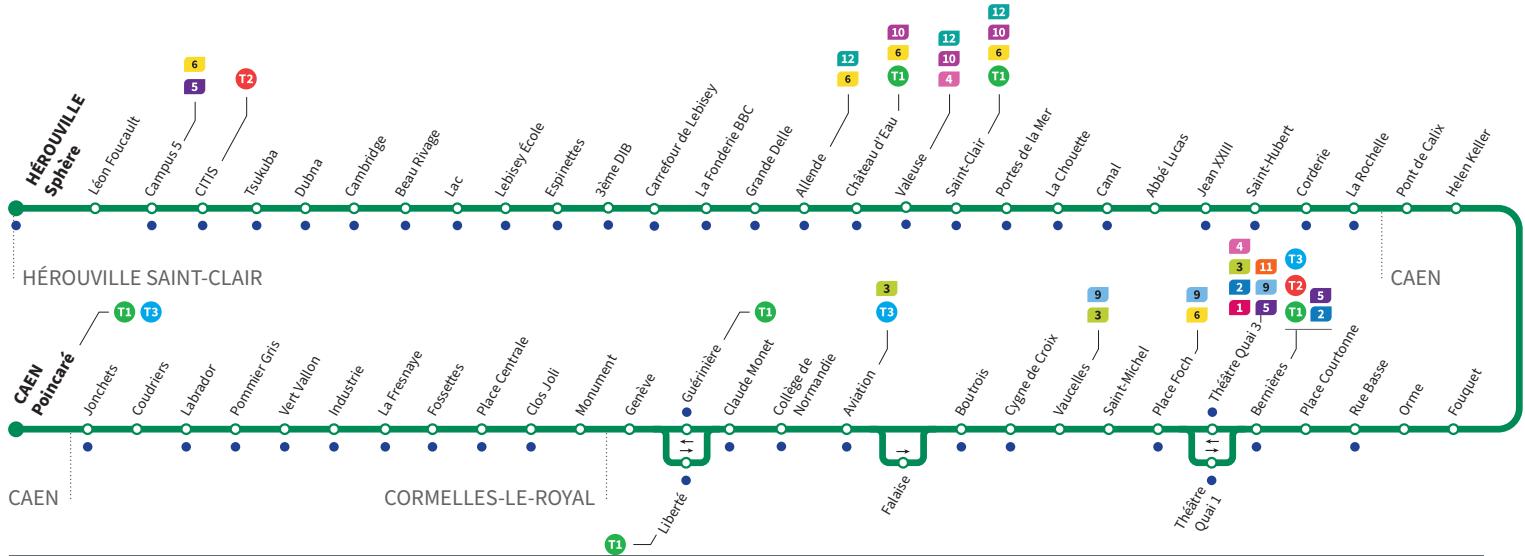

Horaires valables du lundi 2 septembre 2024 au dimanche 29 juin 2025*

VACANCES SCOLAIRES / Lundi à vendredi Direction → HÉROUVILLE - Sphère

Poincaré	5.31	6.06	6.36	7.06	7.35	8.05	8.37	9.06	9.37
Fossettes	5.38	6.13	6.43	7.13	7.42	8.12	8.43	9.12	9.43
Liberté	5.44	6.19	6.49	7.19	7.48	8.18	8.49	9.18	9.49
Aviation	5.47	6.22	6.52	7.22	7.51	8.21	8.52	9.21	9.52
Vaucelles	5.50	6.25	6.55	7.25	7.54	8.25	8.56	9.25	9.55
Théâtre Quai 1	5.55	6.30	7.00	7.30	8.00	8.31	9.04	9.33	10.02
Helen Keller	6.01	6.36	7.06	7.38	8.08	8.39	9.12	9.41	10.10
Abbé Lucas	6.06	6.41	7.11	7.44	8.14	8.44	9.17	9.46	10.15
Hérouville-Saint-Clair	6.10	6.45	7.15	7.48	8.19	8.49	9.22	9.51	10.20
Carrefour de Lebisey	6.18	6.53	7.23	7.56	8.27	8.57	9.30	9.59	10.28
CITIS	6.25	7.00	7.30	8.03	8.34	9.04	9.37	10.06	10.35
Sphère	6.28	7.03	7.34	8.07	8.38	9.08	9.41	10.10	10.39

HORAIRES VACANCES SCOLAIRES

Les lignes de bus circulent avec des horaires spécifiques pendant les vacances scolaires :

- **Toussaint :** du 28 octobre au 3 novembre 2024
- **Noël :** du 21 décembre 2024 au 5 janvier 2025
- **Hiver :** du 8 février au 23 février 2025
- **Printemps :** du 5 avril au 21 avril 2025
- **Ascension :** du 29 mai au 1 juin 2025

Aucun bus ne circule le 1er mai

Poincaré	10.05	10.37	11.08	11.38	12.06	12.36	13.06	13.37	14.09	14.38	15.08	15.39	16.12	16.46	17.18	17.52
Fossettes	10.11	10.43	11.14	11.44	12.12	12.42	13.12	13.43	14.15	14.45	15.15	15.46	16.19	16.53	17.25	17.58
Liberté	10.17	10.49	11.20	11.50	12.18	12.48	13.18	13.49	14.21	14.51	15.21	15.52	16.25	16.59	17.31	18.04
Aviation	10.20	10.52	11.23	11.53	12.21	12.51	13.21	13.52	14.24	14.54	15.24	15.55	16.28	17.02	17.34	18.07
Vaucelles	10.23	10.55	11.26	11.56	12.24	12.54	13.24	13.56	14.28	14.58	15.28	15.59	16.32	17.06	17.38	18.10
Théâtre Quai 1	10.30	11.02	11.33	12.03	12.32	13.02	13.32	14.04	14.36	15.06	15.36	16.07	16.40	17.14	17.45	18.17
Helen Keller	10.38	11.10	11.41	12.11	12.40	13.10	13.40	14.12	14.44	15.14	15.44	16.15	16.48	17.22	17.54	18.26
Abbé Lucas	10.43	11.15	11.46	12.16	12.45	13.15	13.45	14.17	14.49	15.19	15.49	16.20	16.53	17.27	18.00	18.32
Hérouville-Saint-Clair	10.48	11.20	11.51	12.21	12.50	13.20	13.50	14.22	14.54	15.24	15.54	16.25	16.58	17.32	18.05	18.37
Carrefour de Lebisey	10.56	11.28	11.59	12.29	12.58	13.28	13.58	14.30	15.02	15.32	16.02	16.33	17.06	17.40	18.13	18.45
CITIS	11.03	11.35	12.06	12.36	13.05	13.35	14.05	14.37	15.09	15.39	16.09	16.40	17.13	17.47	18.20	18.52
Sphère	11.07	11.39	12.10	12.40	13.09	13.39	14.09	14.41	15.13	15.43	16.13	16.44	17.17	17.51	18.24	18.56

Poincaré	18.21	18.55	19.22	19.49	20.29	21.09
Fossettes	18.27	19.01	19.28	19.55	20.35	21.15
Liberté	18.33	19.06	19.33	20.00	20.40	21.20
Aviation	18.36	19.09	19.36	20.02	20.42	21.22
Vaucelles	18.39	19.12	19.39	20.05	20.45	21.25
Théâtre Quai 1	18.45	19.18	19.44	20.10	20.50	21.30
Helen Keller	18.53	19.26	19.50	20.16	20.56	21.36
Abbé Lucas	18.59	19.32	19.55	20.21	21.01	21.41
Hérouville-Saint-Clair	19.04	19.36	19.59	20.25	21.05	21.45
Carrefour de Lebisey	19.12	19.42	20.05	20.31	21.11	21.51
CITIS	19.19	19.48	20.11	20.37	21.17	21.57
Sphère	19.23	19.51	20.14	20.40	21.20	22.00