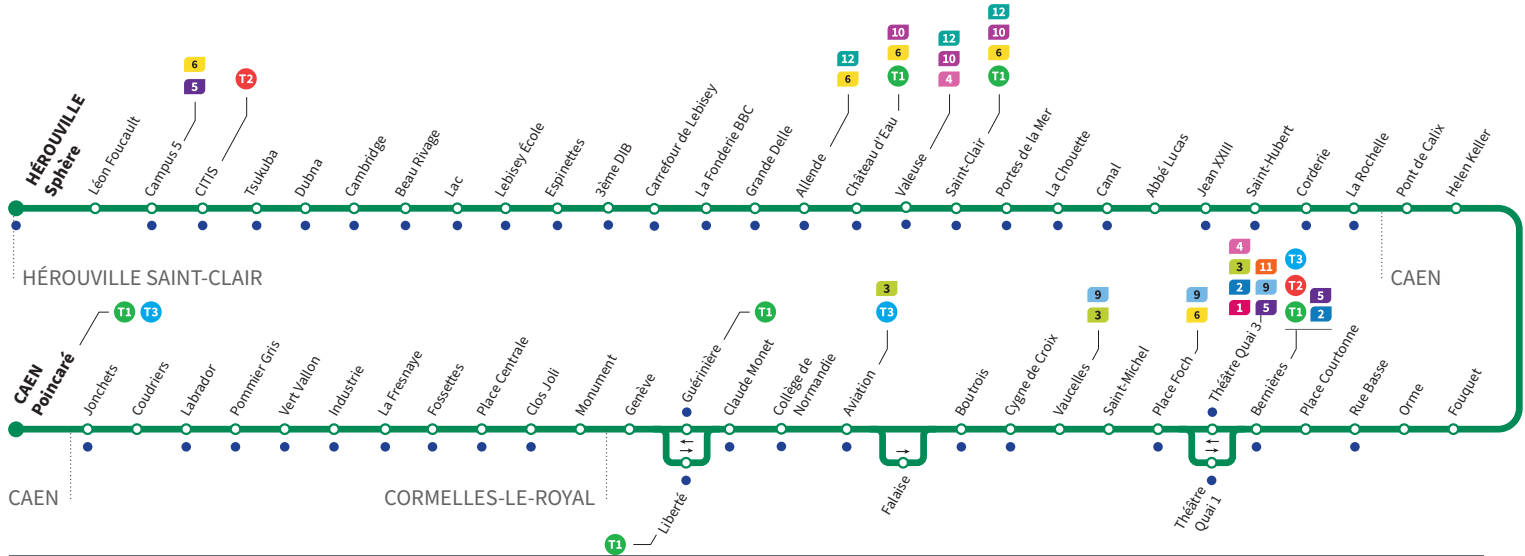

Horaires valables du lundi 2 septembre 2024 au dimanche 29 juin 2025*

Samedi Direction → HÉROUVILLE - Sphère

Poincaré	5.32	6.32	7.17	8.00	8.50	9.20	9.50	10.20	10.50	11.20	11.50	12.20	12.50	13.20
Fossettes	5.38	6.38	7.23	8.06	8.56	9.26	9.56	10.26	10.56	11.26	11.56	12.26	12.56	13.26
Liberté	5.44	6.44	7.29	8.12	9.02	9.32	10.02	10.32	11.02	11.32	12.02	12.32	13.02	13.32
Aviation	5.47	6.47	7.32	8.15	9.05	9.35	10.05	10.35	11.05	11.35	12.05	12.35	13.05	13.35
Vaucelles	5.50	6.50	7.35	8.18	9.08	9.39	10.09	10.39	11.09	11.39	12.09	12.39	13.09	13.39
Théâtre Quai 1	5.55	6.55	7.40	8.25	9.15	9.45	10.15	10.45	11.15	11.45	12.15	12.45	13.15	13.45
Helen Keller	6.01	7.01	7.46	8.31	9.21	9.53	10.23	10.53	11.23	11.53	12.23	12.53	13.23	13.53
Abbé Lucas	6.06	7.06	7.51	8.36	9.26	9.59	10.29	10.59	11.29	11.59	12.29	12.59	13.29	13.59
Hérouville-Saint-Clair	6.10	7.10	7.55	8.40	9.30	10.03	10.34	11.04	11.34	12.04	12.34	13.04	13.34	14.04
Carrefour de Lebisey	6.17	7.17	8.02	8.47	9.37	10.10	10.41	11.11	11.41	12.11	12.41	13.11	13.41	14.11
CITIS	6.24	7.24	8.09	8.53	9.43	10.16	10.47	11.17	11.47	12.17	12.48	13.18	13.48	14.18
Sphère	6.27	7.27	8.12	8.56	9.46	10.19	10.50	11.20	11.50	12.20	12.51	13.21	13.51	14.21

Poincaré	13.50	14.20	14.50	15.20	15.50	16.22	16.51	17.21	17.51	18.21	18.50	19.20	20.27	21.07
Fossettes	13.56	14.26	14.56	15.26	15.56	16.28	16.57	17.27	17.58	18.28	18.56	19.26	20.33	21.13
Liberté	14.02	14.32	15.02	15.32	16.02	16.34	17.03	17.33	18.04	18.34	19.02	19.32	20.39	21.19
Aviation	14.05	14.35	15.05	15.35	16.05	16.37	17.06	17.36	18.07	18.37	19.05	19.35	20.42	21.22
Vaucelles	14.09	14.39	15.09	15.39	16.09	16.41	17.10	17.40	18.11	18.41	19.09	19.39	20.45	21.25
Théâtre Quai 1	14.15	14.45	15.15	15.45	16.15	16.47	17.17	17.48	18.18	18.47	19.15	19.45	20.50	21.30
Helen Keller	14.23	14.53	15.23	15.53	16.23	16.55	17.25	17.56	18.26	18.55	19.23	19.52	20.56	21.36
Abbé Lucas	14.29	14.59	15.29	15.59	16.29	17.01	17.31	18.02	18.32	19.01	19.29	19.58	21.01	21.41
Hérouville-Saint-Clair	14.34	15.04	15.34	16.04	16.34	17.06	17.36	18.07	18.37	19.06	19.34	20.03	21.05	21.45
Carrefour de Lebisey	14.41	15.11	15.41	16.11	16.41	17.13	17.43	18.14	18.44	19.13	19.41	20.10	21.12	21.52
CITIS	14.48	15.18	15.48	16.18	16.48	17.20	17.50	18.21	18.51	19.20	19.48	20.17	21.18	21.58
Sphère	14.51	15.21	15.51	16.21	16.51	17.23	17.53	18.24	18.54	19.23	19.51	20.20	21.21	22.01

*Sous réserve de modification. Horaires théoriques sous réserve des conditions de circulation.