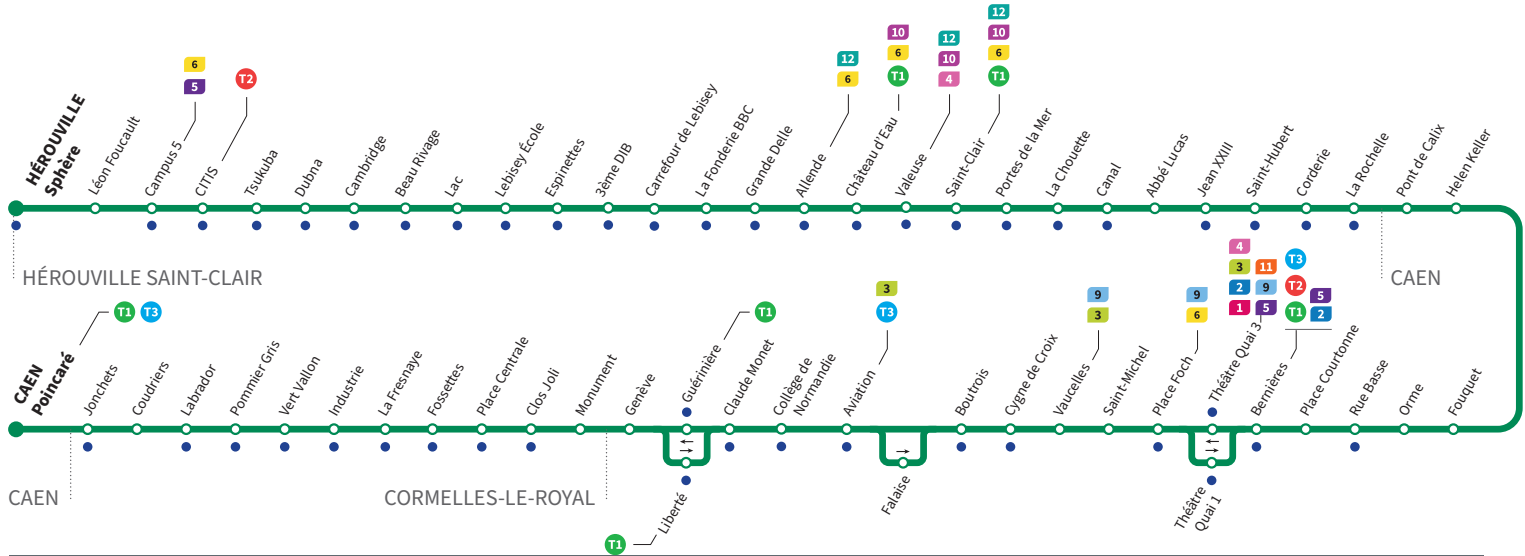

Horaires valables du lundi 2 septembre 2024 au dimanche 29 juin 2025*

Lundi à vendredi Direction → CAEN - Poincaré

Retrouvez les horaires en période de vacances scolaires p.6

Sphère	5.25	5.50	6.17	6.36	6.52	7.12	7.30	7.52	8.15	8.40	9.03	9.20	9.40	10.00	10.20	10.40
CITIS	5.28	5.53	6.20	6.39	6.55	7.15	7.33	7.55	8.18	8.43	9.06	9.23	9.43	10.03	10.23	10.43
Carrefour de Lebisey	5.35	6.00	6.27	6.46	7.03	7.23	7.42	8.04	8.27	8.52	9.14	9.31	9.51	10.10	10.30	10.50
Hérouville-Saint-Clair	5.43	6.08	6.36	6.55	7.13	7.33	7.52	8.16	8.39	9.02	9.24	9.41	10.01	10.20	10.40	11.00
Abbé Lucas	5.48	6.13	6.41	7.00	7.19	7.39	7.58	8.22	8.44	9.07	9.29	9.46	10.06	10.25	10.45	11.05
Helen Keller	5.53	6.18	6.47	7.06	7.26	7.46	8.05	8.29	8.51	9.13	9.35	9.52	10.12	10.31	10.51	11.11
Théâtre Quai 3	6.00	6.25	6.55	7.15	7.35	7.55	8.15	8.39	9.01	9.22	9.44	10.01	10.21	10.40	11.00	11.20
Vaucelles	6.03	6.28	6.58	7.19	7.39	7.59	8.20	8.44	9.05	9.26	9.48	10.05	10.25	10.44	11.04	11.24
Aviation	6.06	6.31	7.01	7.23	7.43	8.04	8.25	8.49	9.10	9.30	9.52	10.09	10.29	10.48	11.08	11.28
Guérinière	6.09	6.34	7.04	7.26	7.46	8.07	8.28	8.52	9.13	9.33	9.55	10.12	10.32	10.51	11.11	11.31
Fossettes	6.14	6.39	7.09	7.32	7.52	8.13	8.34	8.58	9.19	9.39	10.01	10.18	10.38	10.57	11.17	11.37
Poincaré	6.21	6.46	7.17	7.41	8.01	8.22	8.43	9.06	9.27	9.47	10.09	10.26	10.46	11.05	11.25	11.45

*Sous réserve de modification. Horaires théoriques sous réserve des conditions de circulation.

Horaires valables du lundi 2 septembre 2024 au dimanche 29 juin 2025*

Dimanches et fêtes : Direction → CAEN - Poincaré