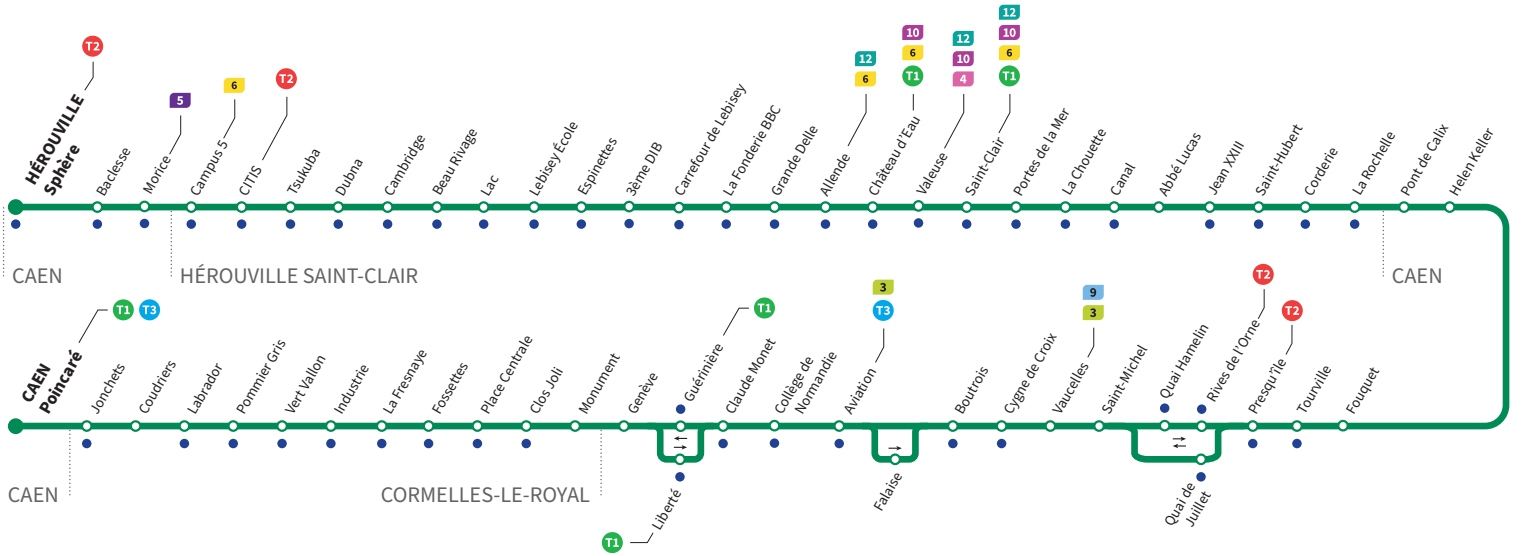

*Sous réserve de modification. Horaires théoriques sous réserve des conditions de circulation.

Horaires valables du lundi 2 septembre 2024 au dimanche 29 juin 2025*

Samedi Direction → HÉROUVILLE - Sphère

Poincaré	5.32	6.32	7.17	8.00	8.50	9.20	9.50	10.20	10.50	11.20	11.50	12.20	12.50	13.20
Fossettes	5.38	6.38	7.23	8.06	8.56	9.26	9.56	10.26	10.56	11.26	11.56	12.26	12.56	13.26
Liberté	5.44	6.44	7.29	8.12	9.02	9.32	10.02	10.32	11.02	11.32	12.02	12.32	13.02	13.32
Aviation	5.47	6.47	7.32	8.15	9.05	9.35	10.05	10.35	11.05	11.35	12.05	12.35	13.05	13.35
Vaucelles	5.50	6.50	7.35	8.18	9.08	9.39	10.09	10.39	11.09	11.39	12.09	12.39	13.09	13.39
Théâtre Quai 1	5.55	6.55	7.40	8.25	9.15	9.45	10.15	10.45	11.15	11.45	12.15	12.45	13.15	13.45
Helen Keller	6.01	7.01	7.46	8.31	9.21	9.53	10.23	10.53	11.23	11.53	12.23	12.53	13.23	13.53
Abbé Lucas	6.06	7.06	7.51	8.36	9.26	9.59	10.29	10.59	11.29	11.59	12.29	12.59	13.29	13.59
Hérouville-Saint-Clair	6.10	7.10	7.55	8.40	9.30	10.03	10.34	11.04	11.34	12.04	12.34	13.04	13.34	14.04
Carrefour de Lebisey	6.17	7.17	8.02	8.47	9.37	10.10	10.41	11.11	11.41	12.11	12.41	13.11	13.41	14.11
CITIS	6.24	7.24	8.09	8.53	9.43	10.16	10.47	11.17	11.47	12.17	12.48	13.18	13.48	14.18
Sphère	6.27	7.27	8.12	8.56	9.46	10.19	10.50	11.20	11.50	12.20	12.51	13.21	13.51	14.21

*Sous réserve de modification. Horaires théoriques sous réserve des conditions de circulation.

Horaires valables du lundi 2 septembre 2024 au dimanche 29 juin 2025*

Dimanches et fêtes : Direction → CAEN - Poincaré