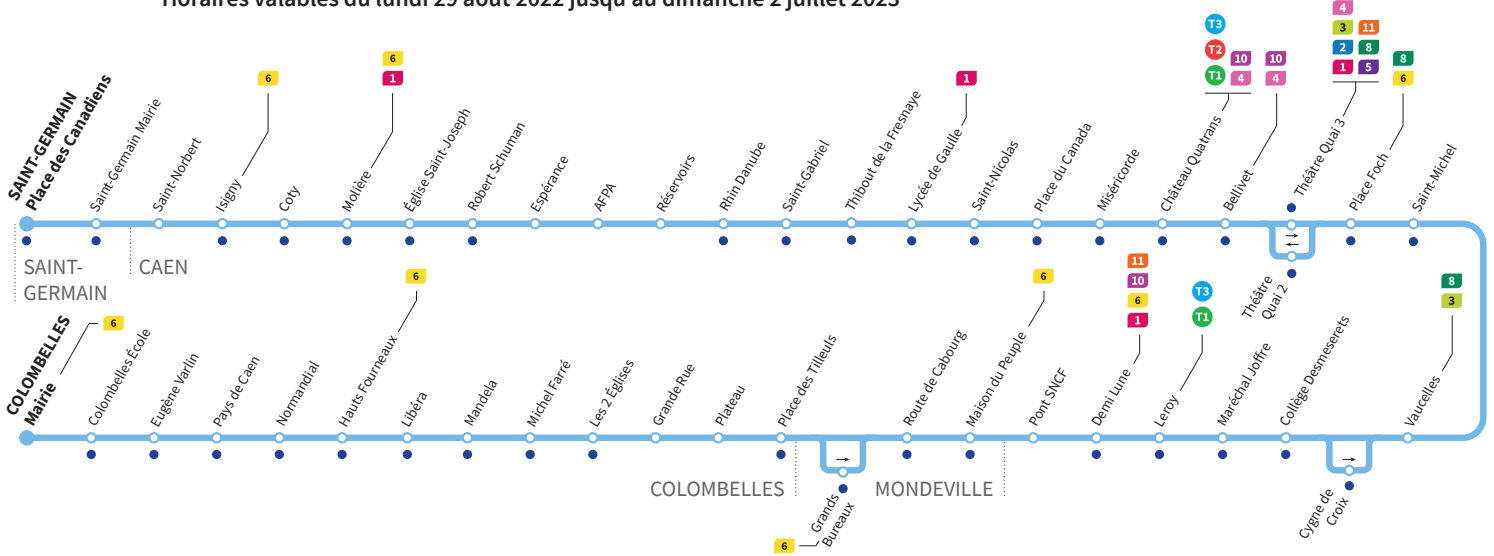

Horaires valables du lundi 29 août 2022 jusqu'au dimanche 2 juillet 2023*

Lundi à vendredi Direction → **COLOMBELLES - Mairie**

Retrouvez les horaires en période de vacances scolaires p.6

Place des Canadiens	5.56	6.26	6.47	7.07	7.24	7.43	7.59	8.20	8.44	9.05	9.25	9.45	10.05	10.25	10.45	11.05
Molière	6.01	6.31	6.52	7.12	7.30	7.49	8.06	8.27	8.50	9.10	9.30	9.50	10.10	10.30	10.50	11.10
Rhin-Danube	6.05	6.35	6.57	7.17	7.35	7.54	8.11	8.32	8.55	9.15	9.35	9.55	10.15	10.35	10.55	11.15
Lycée de Gaulle	6.07	6.37	7.00	7.20	7.39	7.58	8.15	8.36	8.59	9.19	9.39	9.59	10.19	10.39	10.59	11.19
Théâtre Quai 3	6.15	6.45	7.10	7.30	7.50	8.10	8.27	8.50	9.10	9.30	9.50	10.10	10.30	10.50	11.10	11.30
Vaucelles	6.18	6.48	7.14	7.34	7.54	8.14	8.31	8.54	9.14	9.34	9.54	10.14	10.34	10.54	11.14	11.34
Leroy	6.21	6.51	7.17	7.38	7.59	8.19	8.36	8.58	9.18	9.38	9.58	10.18	10.38	10.58	11.18	11.38
Demi Lune	6.22	6.52	7.18	7.39	8.00	8.20	8.37	8.59	9.19	9.39	9.59	10.19	10.39	10.59	11.19	11.39
Place des Tilleuls	6.29	6.59	7.25	7.46	8.08	8.28	8.45	9.07	9.27	9.47	10.07	10.27	10.47	11.07	11.27	11.47
Libéra	6.34	7.04	7.30	7.51	8.14	8.34	8.51	9.12	9.32	9.52	10.12	10.32	10.52	11.12	11.32	11.52
Colombelles Mairie	6.42	7.12	7.38	7.59	8.22	8.42	8.59	9.20	9.40	10.00	10.20	10.40	11.00	11.20	11.40	12.00