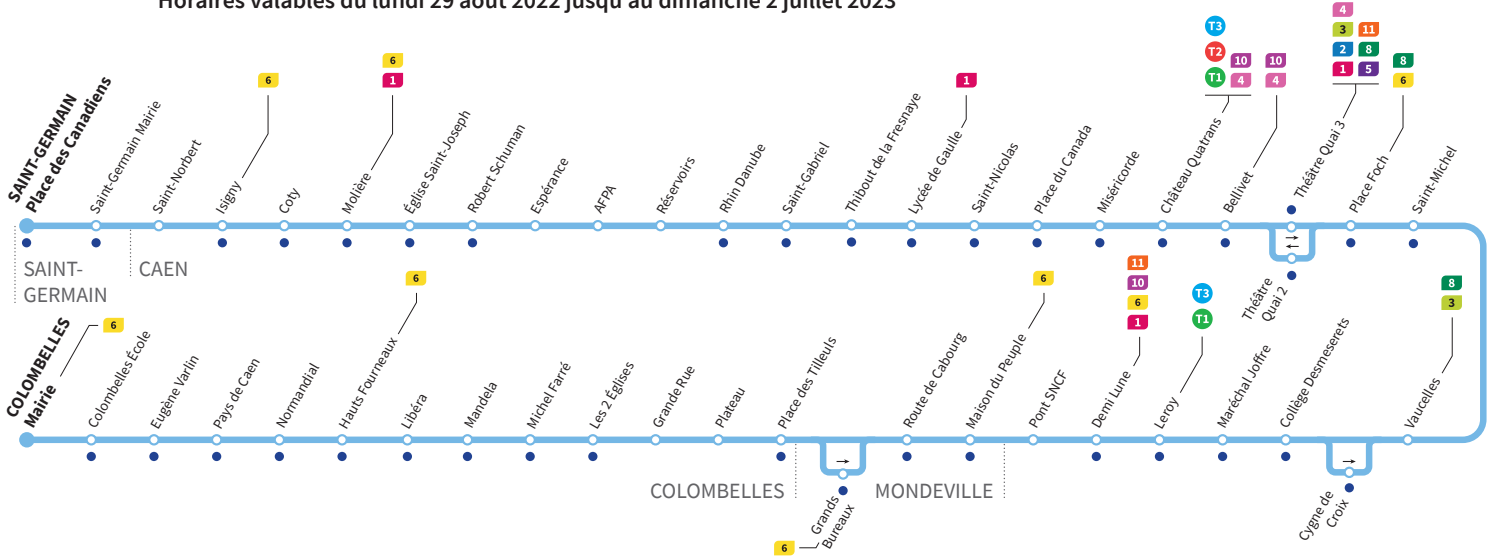

Horaires valables du lundi 29 août 2022 jusqu'au dimanche 2 juillet 2023*

VACANCES SCOLAIRES / Lundi à vendredi : Direction → SAINT-GERMAIN - Place des Canadiens

Colombelles Mairie	5.47	6.14	6.37	7.01	7.20	7.42	8.07	8.37	9.03
Libéra	5.55	6.22	6.45	7.09	7.28	7.50	8.16	8.46	9.12
Place des Tilleuls	6.00	6.27	6.50	7.14	7.34	7.56	8.22	8.52	9.17
Demi Lune	6.08	6.35	6.58	7.22	7.43	8.05	8.31	9.01	9.25
Leroy	6.09	6.36	6.59	7.23	7.44	8.06	8.32	9.02	9.26
Vaucelles	6.11	6.38	7.01	7.26	7.47	8.11	8.37	9.05	9.29
Théâtre Quai 2	6.15	6.42	7.05	7.30	7.51	8.17	8.43	9.11	9.35
Lycée de Gaulle	6.22	6.49	7.12	7.39	8.01	8.29	8.55	9.21	9.45
Rhin-Danube	6.25	6.52	7.15	7.42	8.05	8.33	8.59	9.24	9.48
Molière	6.29	6.56	7.19	7.46	8.10	8.38	9.04	9.29	9.53
Place des Canadiens	6.33	7.00	7.23	7.50	8.14	8.42	9.09	9.34	9.58

HORAIRES VACANCES SCOLAIRES

Les lignes de bus circulent avec des horaires spécifiques pendant les vacances scolaires :

Toussaint : du 31 octobre au 6 novembre 2022

Noël : du 19 décembre 2022 au 2 janvier 2023

Hiver : du 13 au 26 février 2023

Printemps : du 17 au 30 avril 2023

Aucun bus ne circule le 1er mai

Colombelles Mairie	9.28	9.53	10.18	10.41	11.06	11.32	11.57	12.22	12.47	13.12	13.38	14.03	14.28	14.53
Libéra	9.37	10.02	10.27	10.50	11.15	11.41	12.06	12.31	12.56	13.21	13.47	14.12	14.37	15.02
Place des Tilleuls	9.42	10.07	10.32	10.55	11.20	11.45	12.10	12.35	13.00	13.25	13.52	14.17	14.42	15.07
Demi Lune	9.50	10.15	10.40	11.03	11.28	11.53	12.18	12.43	13.08	13.33	14.01	14.26	14.51	15.16
Leroy	9.51	10.16	10.41	11.04	11.29	11.54	12.19	12.44	13.09	13.34	14.02	14.27	14.52	15.17
Vaucelles	9.54	10.19	10.44	11.08	11.33	11.58	12.23	12.48	13.13	13.38	14.06	14.31	14.56	15.21
Théâtre Quai 2	10.00	10.25	10.50	11.15	11.40	12.05	12.30	12.55	13.20	13.45	14.13	14.38	15.03	15.28
Lycée de Gaulle	10.10	10.35	11.00	11.25	11.50	12.15	12.40	13.05	13.30	13.56	14.25	14.50	15.15	15.41
Rhin-Danube	10.13	10.38	11.03	11.28	11.53	12.18	12.43	13.08	13.33	13.59	14.28	14.53	15.18	15.44
Molière	10.18	10.43	11.08	11.33	11.58	12.23	12.48	13.13	13.38	14.04	14.33	14.58	15.23	15.49
Place des Canadiens	10.23	10.48	11.13	11.38	12.03	12.28	12.53	13.18	13.43	14.09	14.38	15.03	15.28	15.54