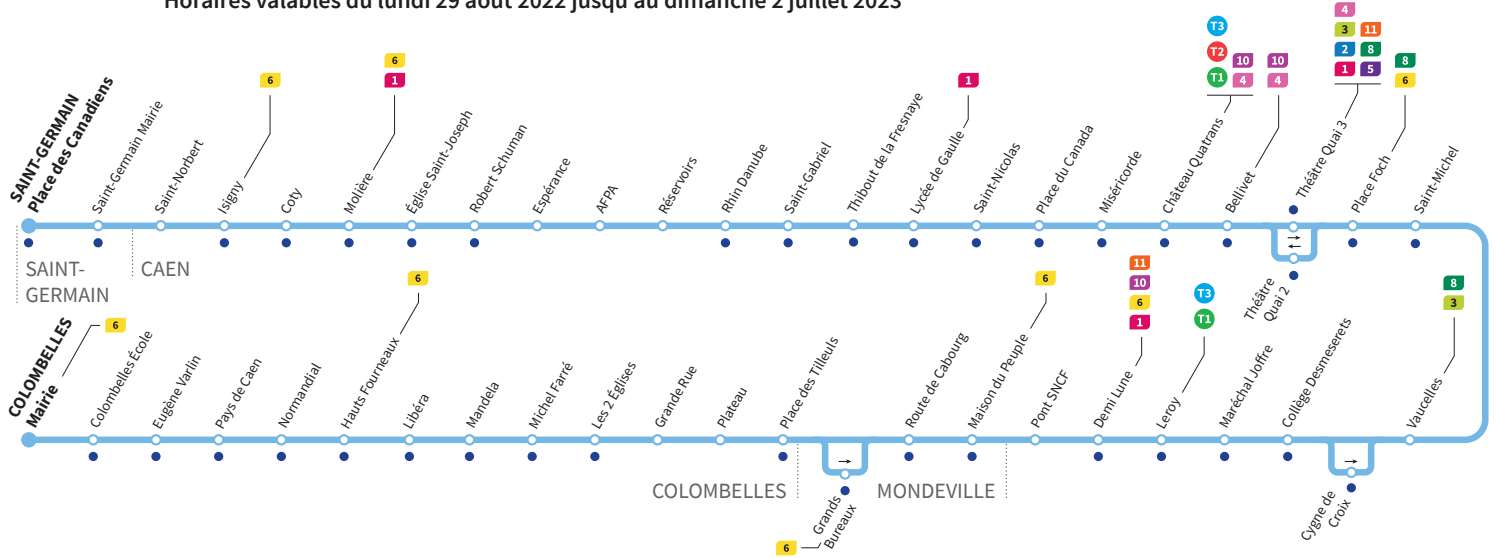

Horaires valables du lundi 29 août 2022 jusqu'au dimanche 2 juillet 2023*

VACANCES SCOLAIRES / Lundi à vendredi : Direction → COLOMBELLES - Mairie

Place des Canadiens	5.56	6.26	6.46	7.10	7.34	7.56	8.21	8.49	9.17
Molière	6.01	6.31	6.51	7.15	7.39	8.02	8.27	8.55	9.22
Rhin-Danube	6.05	6.35	6.55	7.20	7.44	8.08	8.33	9.01	9.27
Lycée de Gaulle	6.07	6.37	6.58	7.23	7.47	8.11	8.36	9.04	9.30
Théâtre Quai 3	6.15	6.45	7.08	7.33	7.58	8.25	8.50	9.15	9.41
Vaucelles	6.18	6.48	7.12	7.37	8.02	8.29	8.54	9.19	9.45
Leroy	6.21	6.50	7.14	7.39	8.06	8.33	8.58	9.23	9.49
Demi Lune	6.22	6.51	7.15	7.40	8.07	8.34	8.59	9.24	9.50
Place des Tilleuls	6.29	6.58	7.22	7.47	8.15	8.42	9.07	9.32	9.57
Libéra	6.34	7.03	7.27	7.52	8.20	8.47	9.12	9.37	10.02
Colombelles Mairie	6.42	7.11	7.35	8.00	8.28	8.55	9.20	9.45	10.10

HORAIRES VACANCES SCOLAIRES

Les lignes de bus circulent avec des horaires spécifiques pendant les vacances scolaires :

- Toussaint : du 31 octobre au 6 novembre 2022
- Noël : du 19 décembre 2022 au 2 janvier 2023
- Hiver : du 13 au 26 février 2023
- Printemps : du 17 au 30 avril 2023

Aucun bus ne circule le 1er mai

Place des Canadiens	9.41	10.06	10.31	10.56	11.21	11.46	12.11	12.36	13.01	13.25	13.50	14.16	14.36	14.56
Molière	9.46	10.11	10.36	11.01	11.26	11.51	12.16	12.41	13.06	13.30	13.55	14.21	14.41	15.01
Rhin-Danube	9.51	10.16	10.41	11.06	11.31	11.56	12.21	12.46	13.11	13.35	14.00	14.26	14.46	15.05
Lycée de Gaulle	9.54	10.19	10.44	11.09	11.34	11.59	12.24	12.49	13.14	13.38	14.03	14.29	14.49	15.09
Théâtre Quai 3	10.05	10.30	10.55	11.20	11.45	12.10	12.35	13.00	13.25	13.50	14.15	14.41	15.00	15.20
Vaucelles	10.09	10.34	10.59	11.24	11.49	12.14	12.39	13.04	13.29	13.54	14.19	14.45	15.04	15.24
Leroy	10.12	10.37	11.02	11.27	11.52	12.17	12.42	13.08	13.33	13.58	14.23	14.49	15.08	15.28
Demi Lune	10.13	10.38	11.03	11.28	11.53	12.18	12.43	13.09	13.34	13.59	14.24	14.50	15.09	15.29
Place des Tilleuls	10.20	10.45	11.10	11.35	12.01	12.26	12.51	13.17	13.42	14.07	14.32	14.58	15.17	15.37
Libéra	10.25	10.50	11.15	11.40	12.06	12.31	12.56	13.22	13.47	14.12	14.37	15.03	15.22	15.42
Colombelles Mairie	10.33	10.58	11.23	11.48	12.14	12.39	13.04	13.30	13.55	14.20	14.45	15.11	15.30	15.50