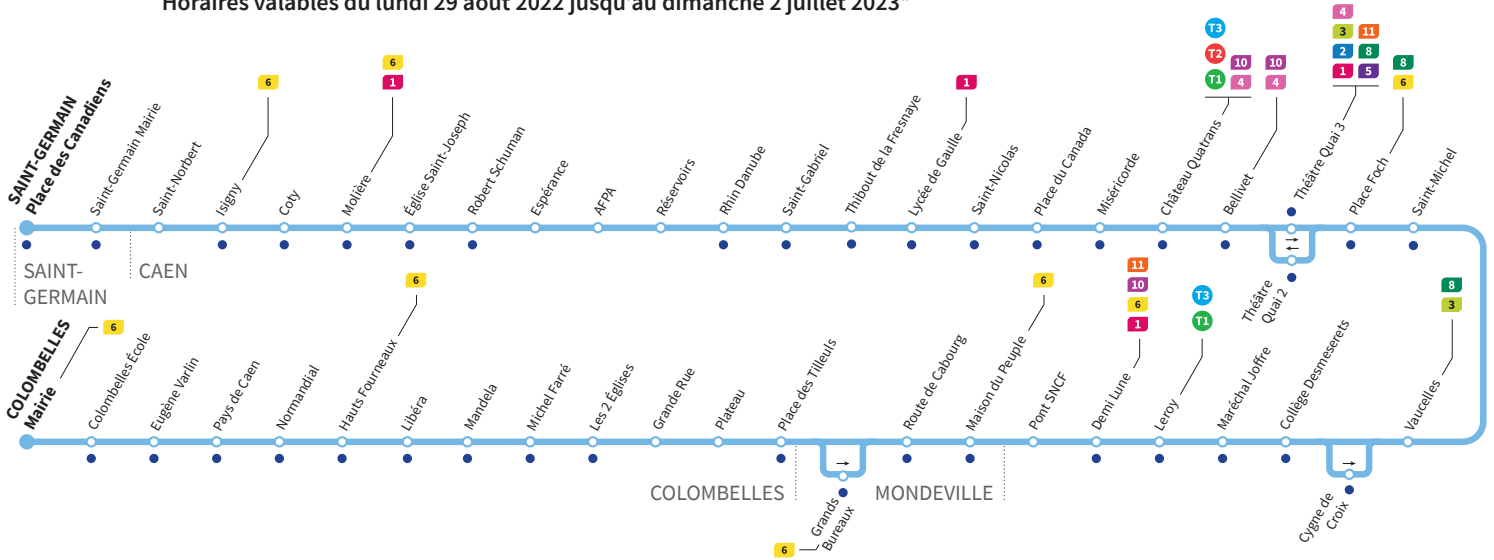

Horaires valables du lundi 29 août 2022 jusqu'au dimanche 2 juillet 2023*

Samedi Direction → COLOMBELLES - Mairie

Place des Canadiens	5.56	6.41	7.16	7.56	8.36	9.11	9.43	10.12	10.42	11.13	11.42	12.12	12.43	13.13	13.42
Molière	6.01	6.46	7.21	8.01	8.41	9.16	9.48	10.17	10.47	11.18	11.47	12.17	12.48	13.18	13.47
Rhin-Danube	6.05	6.50	7.25	8.05	8.45	9.20	9.52	10.22	10.52	11.22	11.51	12.21	12.52	13.22	13.51
Lycée de Gaulle	6.07	6.52	7.27	8.07	8.47	9.23	9.55	10.25	10.55	11.25	11.54	12.24	12.55	13.25	13.55
Théâtre Quai 3	6.15	7.00	7.35	8.15	8.55	9.33	10.05	10.35	11.05	11.35	12.05	12.35	13.05	13.35	14.05
Vaucelles	6.18	7.03	7.38	8.18	8.58	9.36	10.09	10.39	11.09	11.39	12.09	12.39	13.09	13.39	14.09
Leroy	6.21	7.06	7.41	8.21	9.01	9.39	10.12	10.42	11.14	11.44	12.14	12.43	13.12	13.42	14.12
Demi Lune	6.22	7.07	7.42	8.22	9.02	9.40	10.13	10.43	11.15	11.45	12.15	12.44	13.13	13.43	14.13
Place des Tilleuls	6.29	7.14	7.49	8.29	9.09	9.47	10.20	10.50	11.22	11.52	12.22	12.51	13.20	13.50	14.21
Libéra	6.34	7.19	7.54	8.34	9.14	9.52	10.25	10.55	11.27	11.57	12.27	12.56	13.25	13.55	14.26
Colombelles Mairie	6.42	7.27	8.02	8.42	9.22	10.00	10.33	11.03	11.35	12.05	12.34	13.03	13.32	14.02	14.33

Place des Canadiens	14.13	14.42	15.05	15.35	16.05	16.34	17.05	17.35	18.06	18.37	19.08	19.52	20.27	21.13
Molière	14.18	14.47	15.10	15.40	16.10	16.39	17.10	17.40	18.10	18.41	19.12	19.56	20.31	21.17
Rhin-Danube	14.22	14.51	15.14	15.44	16.14	16.43	17.14	17.44	18.14	18.45	19.16	19.59	20.34	21.20
Lycée de Gaulle	14.25	14.54	15.18	15.48	16.18	16.47	17.17	17.47	18.17	18.48	19.19	20.01	20.36	21.22
Théâtre Quai 3	14.35	15.05	15.30	16.00	16.30	17.00	17.30	18.00	18.30	19.00	19.30	20.10	20.45	21.30
Vaucelles	14.39	15.09	15.34	16.05	16.35	17.05	17.35	18.04	18.34	19.04	19.34	20.14	20.49	21.33
Leroy	14.42	15.12	15.38	16.09	16.40	17.10	17.40	18.08	18.37	19.07	19.37	20.17	20.52	21.36
Demi Lune	14.43	15.13	15.39	16.10	16.41	17.11	17.41	18.09	18.38	19.08	19.38	20.18	20.53	21.37
Place des Tilleuls	14.51	15.21	15.46	16.17	16.48	17.18	17.48	18.16	18.45	19.15	19.45	20.24	20.59	21.43
Libéra	14.56	15.26	15.51	16.22	16.53	17.23	17.53	18.21	18.50	19.20	19.50	20.29	21.04	21.48
Colombelles Mairie	15.03	15.33	15.59	16.30	17.01	17.31	18.01	18.29	18.58	19.28	19.58	20.36	21.11	21.55