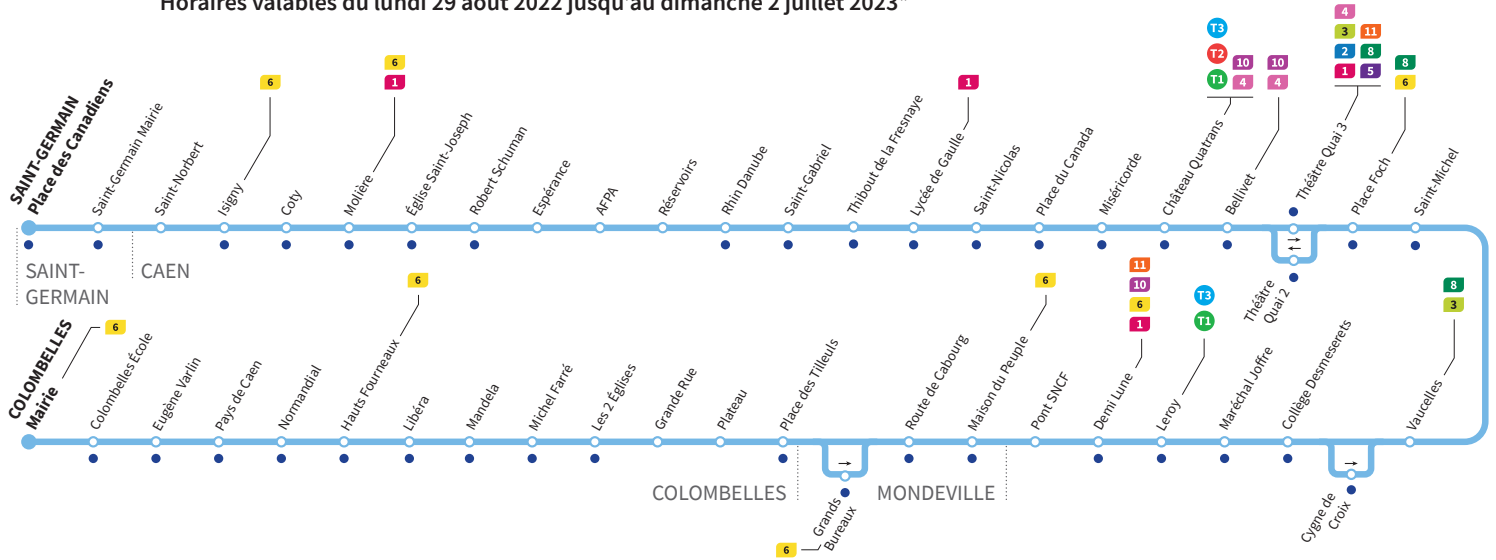

Horaires valables du lundi 29 août 2022 jusqu'au dimanche 2 juillet 2023*

Lundi à vendredi Direction → SAINT-GERMAIN - Place des Canadiens

Retrouvez les horaires en période de vacances scolaires p.7

Colombelles Mairie	5.47	6.14	6.36	6.54	7.12	7.29	7.49	8.09	8.31	8.51	9.11	9.31	9.52	10.12	10.32	10.52
Libéra	5.54	6.21	6.43	7.02	7.20	7.37	7.57	8.17	8.39	8.59	9.19	9.39	10.00	10.20	10.40	11.00
Place des Tilleuls	5.59	6.26	6.48	7.08	7.26	7.43	8.03	8.23	8.45	9.05	9.25	9.45	10.05	10.25	10.45	11.05
Demi Lune	6.08	6.35	6.57	7.17	7.35	7.52	8.12	8.32	8.54	9.14	9.34	9.54	10.14	10.34	10.54	11.14
Leroy	6.09	6.36	6.58	7.18	7.36	7.54	8.14	8.34	8.55	9.15	9.35	9.55	10.15	10.35	10.55	11.15
Vaucelles	6.12	6.39	7.01	7.21	7.39	7.59	8.19	8.39	8.59	9.19	9.39	9.59	10.19	10.39	10.59	11.19
Théâtre Quai 2	6.15	6.42	7.05	7.25	7.45	8.05	8.25	8.45	9.05	9.25	9.45	10.05	10.25	10.45	11.05	11.25
Lycée de Gaulle	6.22	6.49	7.12	7.34	7.56	8.18	8.38	8.56	9.15	9.35	9.55	10.15	10.35	10.55	11.15	11.36
Rhin-Danube	6.25	6.52	7.15	7.37	7.59	8.21	8.41	8.59	9.18	9.38	9.58	10.18	10.38	10.58	11.18	11.39
Molière	6.28	6.56	7.19	7.41	8.03	8.26	8.46	9.04	9.23	9.43	10.03	10.23	10.43	11.03	11.23	11.44
Place des Canadiens	6.33	7.01	7.24	7.46	8.08	8.32	8.52	9.09	9.28	9.48	10.08	10.28	10.48	11.08	11.28	11.49

Colombelles Mairie	11.12	11.32	11.52	12.11	12.32	12.52	13.12	13.32	13.52	14.11	14.31	14.51	15.11	15.30	15.50	16.10
Libéra	11.20	11.40	12.00	12.19	12.40	13.00	13.20	13.40	14.00	14.19	14.39	14.59	15.19	15.38	15.58	16.18
Place des Tilleuls	11.25	11.45	12.05	12.25	12.46	13.06	13.26	13.46	14.06	14.25	14.45	15.05	15.25	15.44	16.04	16.24
Demi Lune	11.34	11.54	12.14	12.34	12.55	13.15	13.35	13.55	14.15	14.34	14.54	15.14	15.34	15.53	16.13	16.33
Leroy	11.35	11.55	12.15	12.35	12.56	13.16	13.36	13.56	14.16	14.35	14.55	15.15	15.35	15.54	16.14	16.34
Vaucelles	11.39	11.59	12.19	12.39	13.00	13.20	13.40	14.00	14.20	14.39	14.59	15.19	15.39	15.59	16.19	16.39
Théâtre Quai 2	11.45	12.05	12.25	12.45	13.05	13.25	13.45	14.05	14.25	14.45	15.05	15.25	15.45	16.05	16.25	16.45
Lycée de Gaulle	11.56	12.15	12.35	12.55	13.15	13.35	13.55	14.16	14.36	14.57	15.17	15.37	15.57	16.18	16.39	16.59
Rhin-Danube	11.59	12.18	12.38	12.58	13.18	13.38	13.58	14.19	14.39	15.00	15.20	15.40	16.00	16.22	16.43	17.03
Molière	12.04	12.23	12.43	13.03	13.23	13.43	14.03	14.24	14.44	15.05	15.25	15.45	16.05	16.27	16.48	17.08
Place des Canadiens	12.09	12.30	12.50	13.08	13.28	13.48	14.08	14.29	14.49	15.10	15.30	15.50	16.10	16.32	16.53	17.14