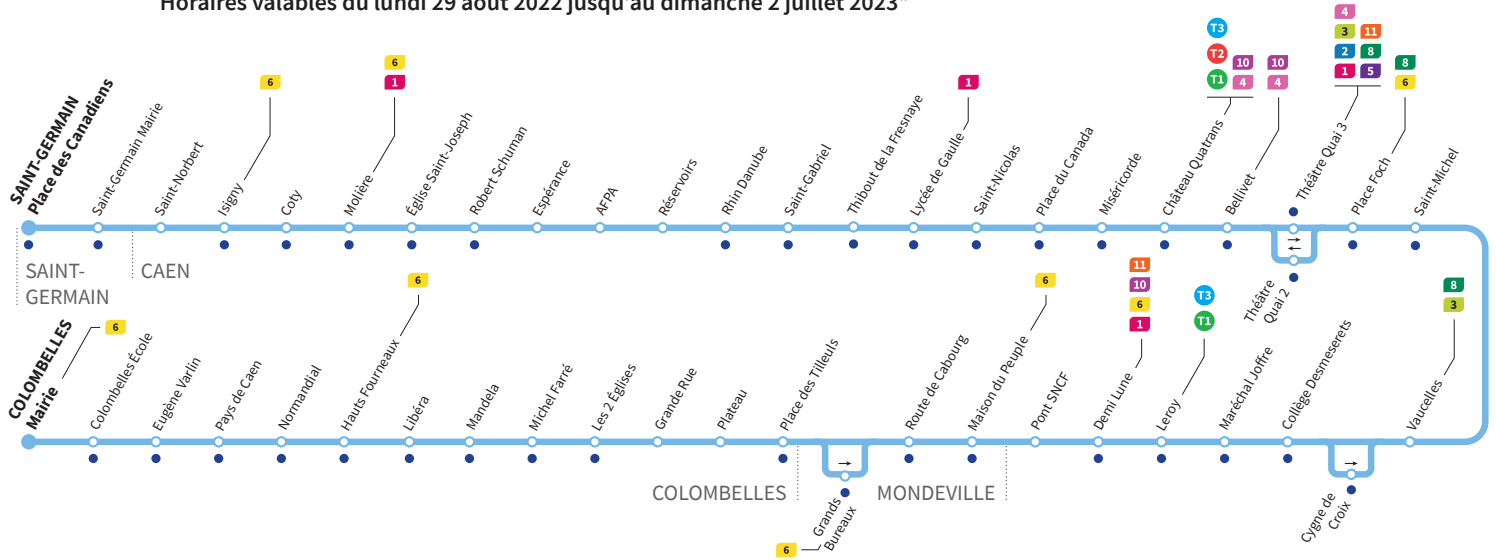

Horaires valables du lundi 29 août 2022 jusqu'au dimanche 2 juillet 2023*

Samedi Direction → SAINT-GERMAIN - Place des Canadiens

Colombelles Mairie	5.47	6.22	6.57	7.37	8.17	8.57	9.36	10.11	10.42	11.12	11.43	12.13	12.42	13.12	13.43
Libéra	5.54	6.29	7.04	7.44	8.24	9.04	9.43	10.18	10.49	11.19	11.50	12.20	12.49	13.19	13.50
Place des Tilleuls	5.59	6.34	7.09	7.49	8.29	9.09	9.48	10.23	10.54	11.24	11.55	12.25	12.54	13.24	13.55
Demi Lune	6.06	6.41	7.16	7.56	8.36	9.16	9.55	10.30	11.01	11.31	12.02	12.32	13.01	13.31	14.02
Leroy	6.07	6.42	7.17	7.57	8.37	9.17	9.56	10.31	11.02	11.32	12.03	12.33	13.02	13.32	14.03
Vaucelles	6.10	6.45	7.20	8.00	8.40	9.20	10.00	10.35	11.06	11.36	12.07	12.37	13.06	13.36	14.06
Théâtre Quai 2	6.15	6.50	7.25	8.05	8.45	9.25	10.05	10.40	11.11	11.42	12.13	12.43	13.13	13.43	14.13
Lycée de Gaulle	6.22	6.57	7.32	8.12	8.52	9.34	10.14	10.49	11.20	11.52	12.22	12.52	13.22	13.53	14.23
Rhin-Danube	6.25	7.00	7.35	8.15	8.55	9.37	10.17	10.52	11.23	11.55	12.25	12.55	13.25	13.56	14.26
Molière	6.29	7.04	7.39	8.19	9.00	9.42	10.22	10.57	11.28	12.00	12.31	13.00	13.30	14.01	14.31
Place des Canadiens	6.33	7.08	7.43	8.23	9.04	9.46	10.26	11.01	11.33	12.04	12.35	13.04	13.34	14.05	14.35