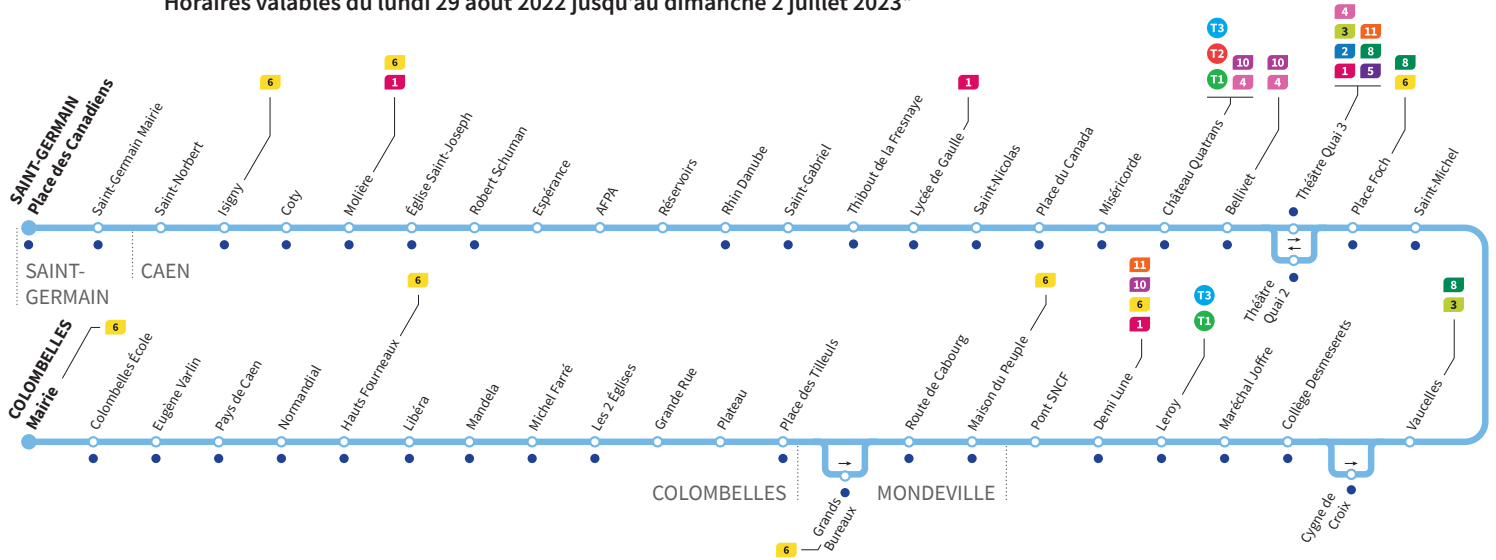

Horaires valables du lundi 29 août 2022 jusqu'au dimanche 2 juillet 2023*

Samedi Direction → COLOMBELLES - Mairie

Place des Canadiens	5.56	6.41	7.16	7.56	8.36	9.11	9.43	10.12	10.42	11.13	11.42	12.12	12.43	13.13	13.42
Molière	6.01	6.46	7.21	8.01	8.41	9.16	9.48	10.17	10.47	11.18	11.47	12.17	12.48	13.18	13.47
Rhin-Danube	6.05	6.50	7.25	8.05	8.45	9.20	9.52	10.22	10.52	11.22	11.51	12.21	12.52	13.22	13.51
Lycée de Gaulle	6.07	6.52	7.27	8.07	8.47	9.23	9.55	10.25	10.55	11.25	11.54	12.24	12.55	13.25	13.55
Théâtre Quai 3	6.15	7.00	7.35	8.15	8.55	9.33	10.05	10.35	11.05	11.35	12.05	12.35	13.05	13.35	14.05
Vaucelles	6.18	7.03	7.38	8.18	8.58	9.36	10.09	10.39	11.09	11.39	12.09	12.39	13.09	13.39	14.09
Leroy	6.21	7.06	7.41	8.21	9.01	9.39	10.12	10.42	11.14	11.44	12.14	12.43	13.12	13.42	14.12
Demi Lune	6.22	7.07	7.42	8.22	9.02	9.40	10.13	10.43	11.15	11.45	12.15	12.44	13.13	13.43	14.13
Place des Tilleuls	6.29	7.14	7.49	8.29	9.09	9.47	10.20	10.50	11.22	11.52	12.22	12.51	13.20	13.50	14.21
Libéra	6.34	7.19	7.54	8.34	9.14	9.52	10.25	10.55	11.27	11.57	12.27	12.56	13.25	13.55	14.26
Colombelles Mairie	6.42	7.27	8.02	8.42	9.22	10.00	10.33	11.03	11.35	12.05	12.34	13.03	13.32	14.02	14.33

Place des Canadiens	14.13	14.42	15.05	15.35	16.05	16.34	17.05	17.35	18.06	18.37	19.08	19.52	20.27	21.13
Molière	14.18	14.47	15.10	15.40	16.10	16.39	17.10	17.40	18.10	18.41	19.12	19.56	20.31	21.17
Rhin-Danube	14.22	14.51	15.14	15.44	16.14	16.43	17.14	17.44	18.14	18.45	19.16	19.59	20.34	21.20
Lycée de Gaulle	14.25	14.54	15.18	15.48	16.18	16.47	17.17	17.47	18.17	18.48	19.19	20.01	20.36	21.22
Théâtre Quai 3	14.35	15.05	15.30	16.00	16.30	17.00	17.30	18.00	18.30	19.00	19.30	20.10	20.45	21.30
Vaucelles	14.39	15.09	15.34	16.05	16.35	17.05	17.35	18.04	18.34	19.04	19.34	20.14	20.49	21.33
Leroy	14.42	15.12	15.38	16.09	16.40	17.10	17.40	18.08	18.37	19.07	19.37	20.17	20.52	21.36
Demi Lune	14.43	15.13	15.39	16.10	16.41	17.11	17.41	18.09	18.38	19.08	19.38	20.18	20.53	21.37
Place des Tilleuls	14.51	15.21	15.46	16.17	16.48	17.18	17.48	18.16	18.45	19.15	19.45	20.24	20.59	21.43
Libéra	14.56	15.26	15.51	16.22	16.53	17.23	17.53	18.21	18.50	19.20	19.50	20.29	21.04	21.48
Colombelles Mairie	15.03	15.33	15.59	16.30	17.01	17.31	18.01	18.29	18.58	19.28	19.58	20.36	21.11	21.55