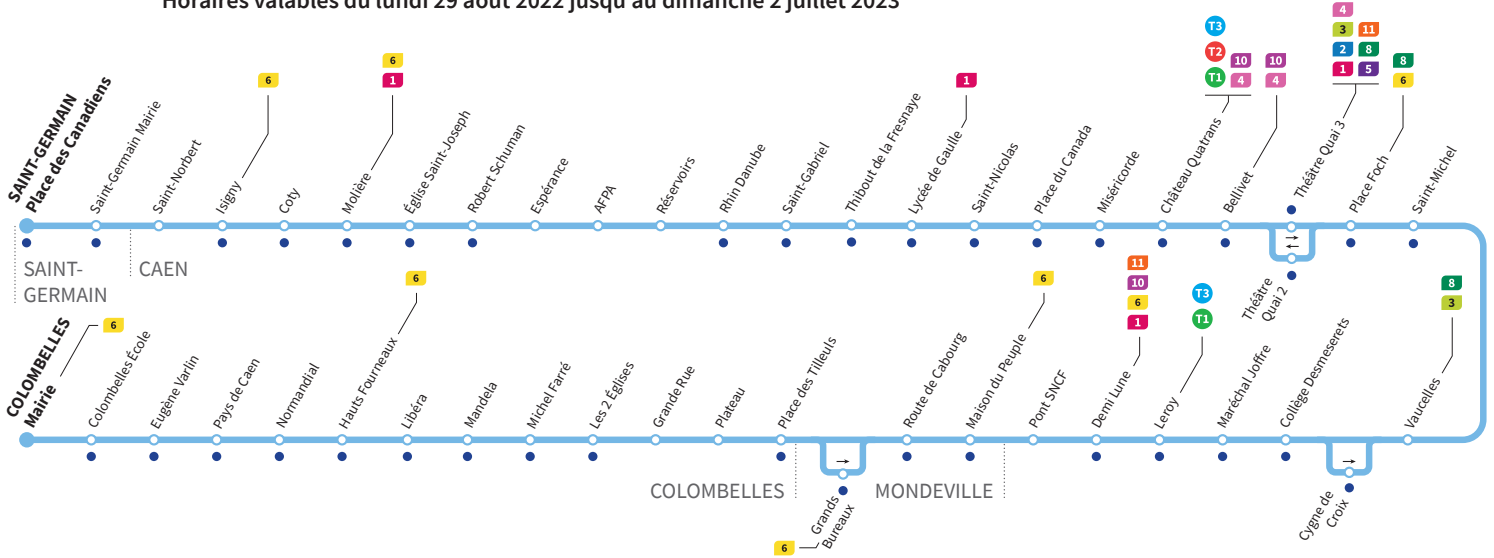

Horaires valables du lundi 29 août 2022 jusqu'au dimanche 2 juillet 2023*

Lundi à vendredi Direction → COLOMBELLES - Mairie

Retrouvez les horaires en période de vacances scolaires p.6

Place des Canadiens	5.56	6.26	6.47	7.07	7.24	7.43	7.59	8.20	8.44	9.05	9.25	9.45	10.05	10.25	10.45	11.05
Molière	6.01	6.31	6.52	7.12	7.30	7.49	8.06	8.27	8.50	9.10	9.30	9.50	10.10	10.30	10.50	11.10
Rhin-Danube	6.05	6.35	6.57	7.17	7.35	7.54	8.11	8.32	8.55	9.15	9.35	9.55	10.15	10.35	10.55	11.15
Lycée de Gaulle	6.07	6.37	7.00	7.20	7.39	7.58	8.15	8.36	8.59	9.19	9.39	9.59	10.19	10.39	10.59	11.19
Théâtre Quai 3	6.15	6.45	7.10	7.30	7.50	8.10	8.27	8.50	9.10	9.30	9.50	10.10	10.30	10.50	11.10	11.30
Vaucelles	6.18	6.48	7.14	7.34	7.54	8.14	8.31	8.54	9.14	9.34	9.54	10.14	10.34	10.54	11.14	11.34
Leroy	6.21	6.51	7.17	7.38	7.59	8.19	8.36	8.58	9.18	9.38	9.58	10.18	10.38	10.58	11.18	11.38
Demi Lune	6.22	6.52	7.18	7.39	8.00	8.20	8.37	8.59	9.19	9.39	9.59	10.19	10.39	10.59	11.19	11.39
Place des Tilleuls	6.29	6.59	7.25	7.46	8.08	8.28	8.45	9.07	9.27	9.47	10.07	10.27	10.47	11.07	11.27	11.47
Libéra	6.34	7.04	7.30	7.51	8.14	8.34	8.51	9.12	9.32	9.52	10.12	10.32	10.52	11.12	11.32	11.52
Colombelles Mairie	6.42	7.12	7.38	7.59	8.22	8.42	8.59	9.20	9.40	10.00	10.20	10.40	11.00	11.20	11.40	12.00

*Sous réserve de modification. Horaires théoriques sous réserve des conditions de circulation.

Horaires valables du lundi 29 août 2022 jusqu'au dimanche 2 juillet 2023*

Lundi à vendredi Direction → SAINT-GERMAIN - Place des Canadiens