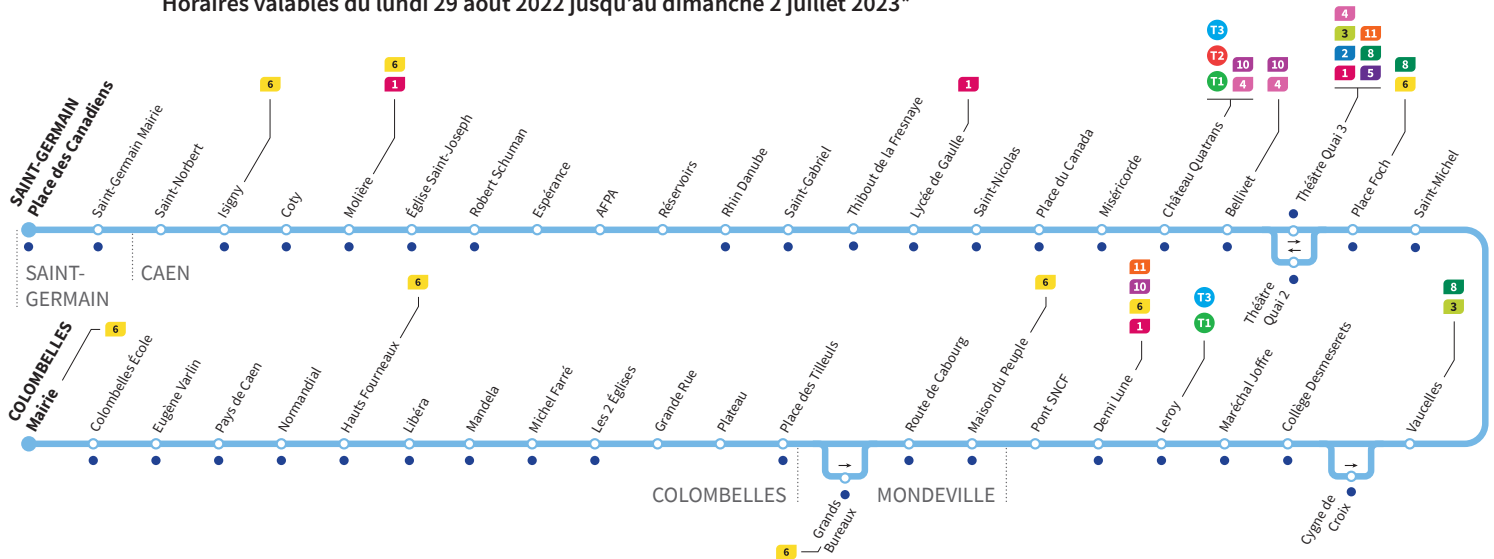

Horaires valables du lundi 29 août 2022 jusqu'au dimanche 2 juillet 2023*

Dimanches et fêtes : Direction → COLOMBELLES - Mairie

Place des Canadiens	8.45	10.40	12.44	14.44	16.43	18.41	20.34
Molière	8.50	10.45	12.49	14.49	16.48	18.45	20.38
Rhin-Danube	8.55	10.49	12.53	14.53	16.52	18.49	20.42
Lycée de Gaulle	8.57	10.51	12.55	14.55	16.54	18.51	20.44
Théâtre Quai 3	9.06	11.01	13.05	15.05	17.05	19.02	20.53
Vaucelles	9.10	11.05	13.09	15.09	17.09	19.05	20.56
Leroy	9.13	11.08	13.12	15.12	17.12	19.07	20.58
Demi Lune	9.14	11.09	13.13	15.13	17.13	19.08	20.59
Place des Tilleuls	9.19	11.15	13.20	15.20	17.20	19.14	21.05
Libéra	9.23	11.19	13.24	15.24	17.24	19.19	21.09
Colombelles Mairie	9.30	11.26	13.33	15.33	17.32	19.27	21.16

Dimanches et fêtes : Direction → SAINT-GERMAIN - Place des Canadiens

Colombelles Mairie	9.39	11.40	13.45	15.44	17.41	19.38	21.24
Libéra	9.46	11.47	13.52	15.51	17.47	19.44	21.30
Place des Tilleuls	9.51	11.52	13.57	15.56	17.52	19.48	21.34
Demi Lune	9.58	11.59	14.04	16.04	18.00	19.55	21.41
Leroy	9.59	12.00	14.05	16.05	18.01	19.56	21.42
Vaucelles	10.03	12.04	14.09	16.09	18.04	19.59	21.45
Théâtre Quai 2	10.09	12.10	14.15	16.15	18.11	20.05	21.50
Lycée de Gaulle	10.17	12.20	14.23	16.23	18.18	20.12	21.57
Rhin-Danube	10.20	12.23	14.26	16.26	18.21	20.15	22.00
Molière	10.25	12.27	14.31	16.31	18.26	20.20	22.05
Place des Canadiens	10.29	12.31	14.35	16.35	18.30	20.24	22.09