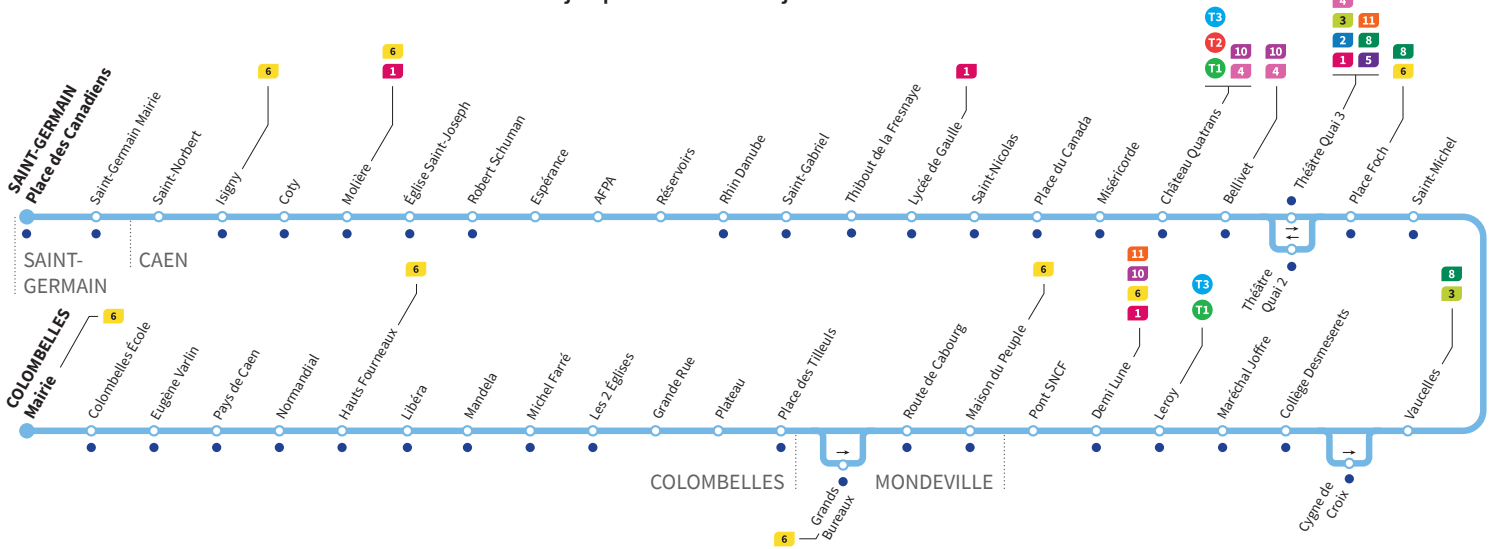

Place des Canadiens	15.21	15.46	16.11	16.32	16.57	17.23	17.48	18.17	18.42	19.07	19.48	20.28	21.13
Molière	15.26	15.51	16.16	16.37	17.02	17.28	17.53	18.22	18.47	19.12	19.52	20.32	21.17
Rhin-Danube	15.30	15.55	16.20	16.42	17.07	17.32	17.57	18.26	18.51	19.16	19.56	20.35	21.20
Lycée de Gaulle	15.34	15.59	16.24	16.46	17.11	17.36	18.01	18.29	18.54	19.19	19.59	20.37	21.22
Théâtre Quai 3	15.45	16.10	16.35	17.00	17.25	17.50	18.15	18.40	19.05	19.30	20.10	20.45	21.30
Vaucelles	15.49	16.14	16.39	17.04	17.31	17.56	18.20	18.44	19.09	19.34	20.14	20.49	21.34
Leroy	15.53	16.19	16.44	17.09	17.35	18.00	18.24	18.48	19.13	19.38	20.16	20.51	21.36
Demi Lune	15.54	16.20	16.45	17.10	17.36	18.01	18.25	18.49	19.14	19.39	20.17	20.52	21.37
Place des Tilleuls	16.02	16.28	16.53	17.18	17.45	18.10	18.33	18.57	19.22	19.47	20.23	20.58	21.43
Libéra	16.07	16.33	16.58	17.23	17.52	18.15	18.38	19.02	19.27	19.52	20.28	21.03	21.48
Colombelles Mairie	16.15	16.41	17.06	17.32	18.01	18.24	18.47	19.10	19.35	20.00	20.36	21.10	21.55

*Sous réserve de modification. Horaires théoriques sous réserve des conditions de circulation.

● : Arrêt accessible dans les deux sens aux personnes à mobilité réduite.

Horaires valables du lundi 29 août 2022 jusqu'au dimanche 2 juillet 2023*