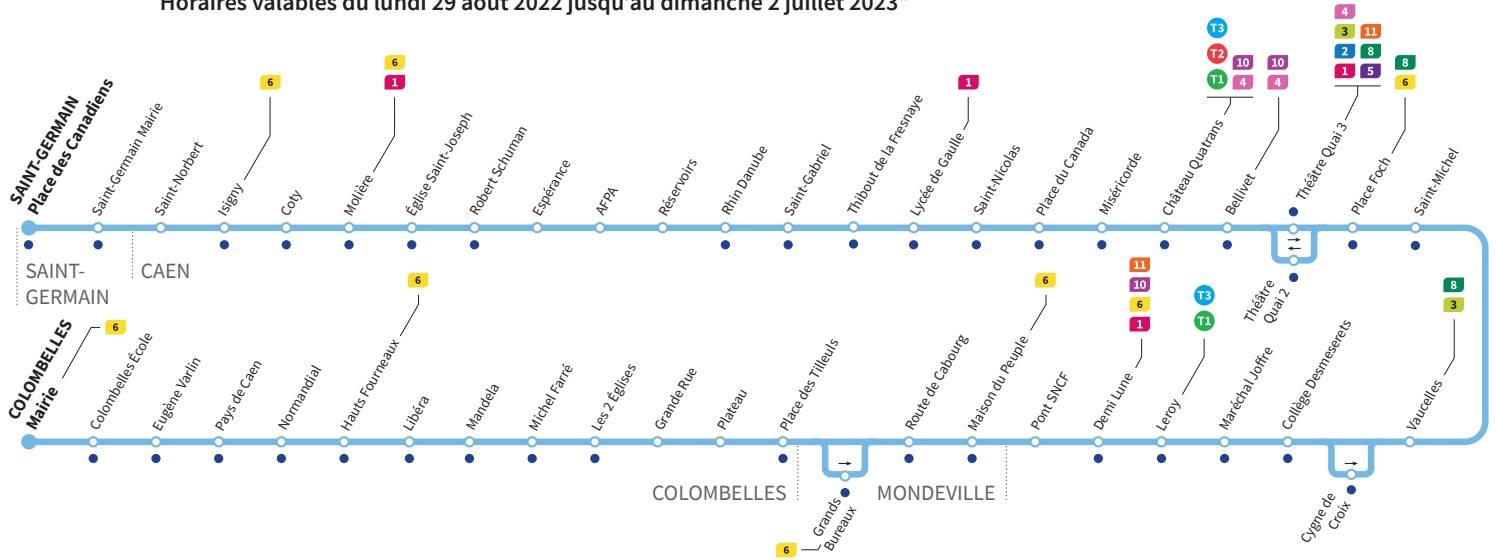

Horaires valables du lundi 29 août 2022 jusqu'au dimanche 2 juillet 2023*

Samedi Direction → SAINT-GERMAIN - Place des Canadiens

Colombelles Mairie	5.47	6.22	6.57	7.37	8.17	8.57	9.36	10.11	10.42	11.12	11.43	12.13	12.42	13.12	13.43
Libéra	5.54	6.29	7.04	7.44	8.24	9.04	9.43	10.18	10.49	11.19	11.50	12.20	12.49	13.19	13.50
Place des Tilleuls	5.59	6.34	7.09	7.49	8.29	9.09	9.48	10.23	10.54	11.24	11.55	12.25	12.54	13.24	13.55
Demi Lune	6.06	6.41	7.16	7.56	8.36	9.16	9.55	10.30	11.01	11.31	12.02	12.32	13.01	13.31	14.02
Leroy	6.07	6.42	7.17	7.57	8.37	9.17	9.56	10.31	11.02	11.32	12.03	12.33	13.02	13.32	14.03
Vaucelles	6.10	6.45	7.20	8.00	8.40	9.20	10.00	10.35	11.06	11.36	12.07	12.37	13.06	13.36	14.06
Théâtre Quai 2	6.15	6.50	7.25	8.05	8.45	9.25	10.05	10.40	11.11	11.42	12.13	12.43	13.13	13.43	14.13
Lycée de Gaulle	6.22	6.57	7.32	8.12	8.52	9.34	10.14	10.49	11.20	11.52	12.22	12.52	13.22	13.53	14.23
Rhin-Danube	6.25	7.00	7.35	8.15	8.55	9.37	10.17	10.52	11.23	11.55	12.25	12.55	13.25	13.56	14.26
Molière	6.29	7.04	7.39	8.19	9.00	9.42	10.22	10.57	11.28	12.00	12.31	13.00	13.30	14.01	14.31
Place des Canadiens	6.33	7.08	7.43	8.23	9.04	9.46	10.26	11.01	11.33	12.04	12.35	13.04	13.34	14.05	14.35

Colombelles Mairie	14.10	14.41	15.12	15.41	16.11	16.40	17.10	17.40	18.11	18.45	19.16	19.47	20.20	21.05
Libéra	14.17	14.48	15.19	15.49	16.19	16.48	17.18	17.48	18.18	18.52	19.23	19.54	20.27	21.12
Place des Tilleuls	14.23	14.54	15.25	15.55	16.25	16.54	17.24	17.54	18.24	18.57	19.28	19.59	20.31	21.16
Demi Lune	14.32	15.03	15.34	16.04	16.34	17.03	17.33	18.03	18.33	19.05	19.35	20.06	20.38	21.23
Leroy	14.33	15.04	15.35	16.05	16.35	17.04	17.34	18.04	18.34	19.06	19.36	20.07	20.39	21.24
Vaucelles	14.36	15.07	15.38	16.08	16.38	17.08	17.38	18.08	18.38	19.09	19.39	20.09	20.41	21.26
Théâtre Quai 2	14.43	15.14	15.45	16.15	16.45	17.15	17.45	18.15	18.45	19.15	19.45	20.15	20.45	21.30
Lycée de Gaulle	14.54	15.25	15.56	16.27	16.57	17.27	17.57	18.26	18.56	19.26	19.54	20.23	20.52	21.37
Rhin-Danube	14.57	15.28	15.59	16.30	17.00	17.30	18.00	18.29	18.59	19.29	19.57	20.26	20.55	21.40
Molière	15.02	15.33	16.04	16.35	17.05	17.35	18.05	18.34	19.04	19.33	20.01	20.30	20.59	21.44
Place des Canadiens	15.07	15.38	16.09	16.40	17.10	17.40	18.10	18.39	19.09	19.38	20.06	20.35	21.03	21.48