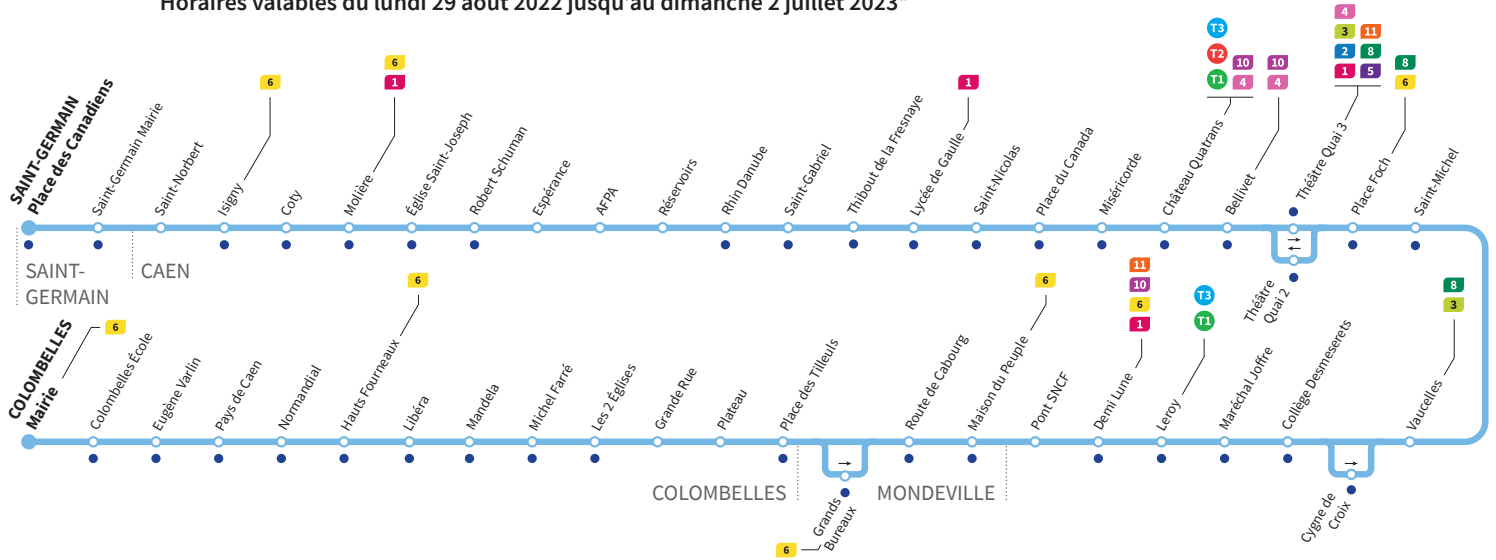

Horaires valables du lundi 29 août 2022 jusqu'au dimanche 2 juillet 2023*

Lundi à vendredi Direction → COLOMBELLES - Mairie

Retrouvez les horaires en période de vacances scolaires p.6

Place des Canadiens	5.56	6.26	6.47	7.07	7.24	7.43	7.59	8.20	8.44	9.05	9.25	9.45	10.05	10.25	10.45	11.05
Molière	6.01	6.31	6.52	7.12	7.30	7.49	8.06	8.27	8.50	9.10	9.30	9.50	10.10	10.30	10.50	11.10
Rhin-Danube	6.05	6.35	6.57	7.17	7.35	7.54	8.11	8.32	8.55	9.15	9.35	9.55	10.15	10.35	10.55	11.15
Lycée de Gaulle	6.07	6.37	7.00	7.20	7.39	7.58	8.15	8.36	8.59	9.19	9.39	9.59	10.19	10.39	10.59	11.19
Théâtre Quai 3	6.15	6.45	7.10	7.30	7.50	8.10	8.27	8.50	9.10	9.30	9.50	10.10	10.30	10.50	11.10	11.30
Vaucelles	6.18	6.48	7.14	7.34	7.54	8.14	8.31	8.54	9.14	9.34	9.54	10.14	10.34	10.54	11.14	11.34
Leroy	6.21	6.51	7.17	7.38	7.59	8.19	8.36	8.58	9.18	9.38	9.58	10.18	10.38	10.58	11.18	11.38
Demi Lune	6.22	6.52	7.18	7.39	8.00	8.20	8.37	8.59	9.19	9.39	9.59	10.19	10.39	10.59	11.19	11.39
Place des Tilleuls	6.29	6.59	7.25	7.46	8.08	8.28	8.45	9.07	9.27	9.47	10.07	10.27	10.47	11.07	11.27	11.47
Libéra	6.34	7.04	7.30	7.51	8.14	8.34	8.51	9.12	9.32	9.52	10.12	10.32	10.52	11.12	11.32	11.52
Colombelles Mairie	6.42	7.12	7.38	7.59	8.22	8.42	8.59	9.20	9.40	10.00	10.20	10.40	11.00	11.20	11.40	12.00

*Sous réserve de modification. Horaires théoriques sous réserve des conditions de circulation.

Horaires valables du lundi 29 août 2022 jusqu'au dimanche 2 juillet 2023*

Lundi à vendredi Direction → SAINT-GERMAIN - Place des Canadiens