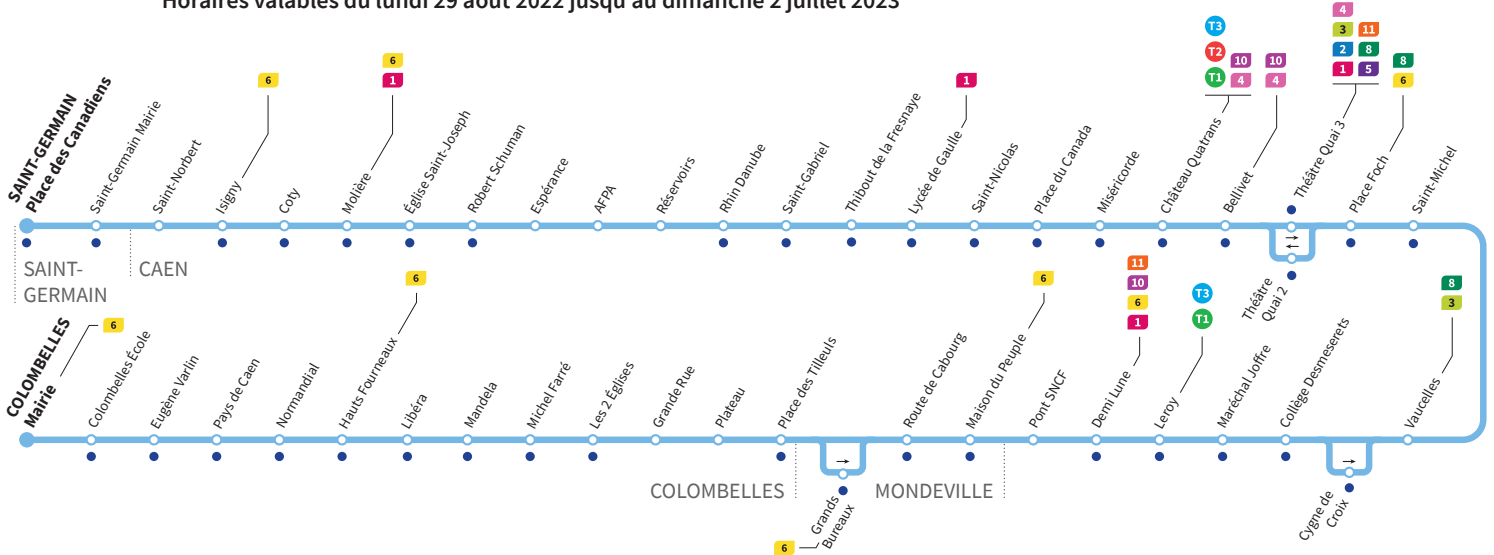

Horaires valables du lundi 29 août 2022 jusqu'au dimanche 2 juillet 2023*

VACANCES SCOLAIRES / Lundi à vendredi : Direction → COLOMBELLES - Mairie

Place des Canadiens	5.56	6.26	6.46	7.10	7.34	7.56	8.21	8.49	9.17
Molière	6.01	6.31	6.51	7.15	7.39	8.02	8.27	8.55	9.22
Rhin-Danube	6.05	6.35	6.55	7.20	7.44	8.08	8.33	9.01	9.27
Lycée de Gaulle	6.07	6.37	6.58	7.23	7.47	8.11	8.36	9.04	9.30
Théâtre Quai 3	6.15	6.45	7.08	7.33	7.58	8.25	8.50	9.15	9.41
Vaucelles	6.18	6.48	7.12	7.37	8.02	8.29	8.54	9.19	9.45
Leroy	6.21	6.50	7.14	7.39	8.06	8.33	8.58	9.23	9.49
Demi Lune	6.22	6.51	7.15	7.40	8.07	8.34	8.59	9.24	9.50
Place des Tilleuls	6.29	6.58	7.22	7.47	8.15	8.42	9.07	9.32	9.57
Libéra	6.34	7.03	7.27	7.52	8.20	8.47	9.12	9.37	10.02
Colombelles Mairie	6.42	7.11	7.35	8.00	8.28	8.55	9.20	9.45	10.10

HORAIRES VACANCES SCOLAIRES

Les lignes de bus circulent avec des horaires spécifiques pendant les vacances scolaires :

- Toussaint : du 31 octobre au 6 novembre 2022
- Noël : du 19 décembre 2022 au 1 janvier 2023
- Hiver : du 13 au 26 février 2023
- Printemps : du 17 au 30 avril 2023

Aucun bus ne circule le 1er mai

Place des Canadiens	9.41	10.06	10.31	10.56	11.21	11.46	12.11	12.36	13.01	13.25	13.50	14.16	14.36	14.56
Molière	9.46	10.11	10.36	11.01	11.26	11.51	12.16	12.41	13.06	13.30	13.55	14.21	14.41	15.01
Rhin-Danube	9.51	10.16	10.41	11.06	11.31	11.56	12.21	12.46	13.11	13.35	14.00	14.26	14.46	15.05
Lycée de Gaulle	9.54	10.19	10.44	11.09	11.34	11.59	12.24	12.49	13.14	13.38	14.03	14.29	14.49	15.09
Théâtre Quai 3	10.05	10.30	10.55	11.20	11.45	12.10	12.35	13.00	13.25	13.50	14.15	14.41	15.00	15.20
Vaucelles	10.09	10.34	10.59	11.24	11.49	12.14	12.39	13.04	13.29	13.54	14.19	14.45	15.04	15.24
Leroy	10.12	10.37	11.02	11.27	11.52	12.17	12.42	13.08	13.33	13.58	14.23	14.49	15.08	15.28
Demi Lune	10.13	10.38	11.03	11.28	11.53	12.18	12.43	13.09	13.34	13.59	14.24	14.50	15.09	15.29
Place des Tilleuls	10.20	10.45	11.10	11.35	12.01	12.26	12.51	13.17	13.42	14.07	14.32	14.58	15.17	15.37
Libéra	10.25	10.50	11.15	11.40	12.06	12.31	12.56	13.22	13.47	14.12	14.37	15.03	15.22	15.42
Colombelles Mairie	10.33	10.58	11.23	11.48	12.14	12.39	13.04	13.30	13.55	14.20	14.45	15.11	15.30	15.50