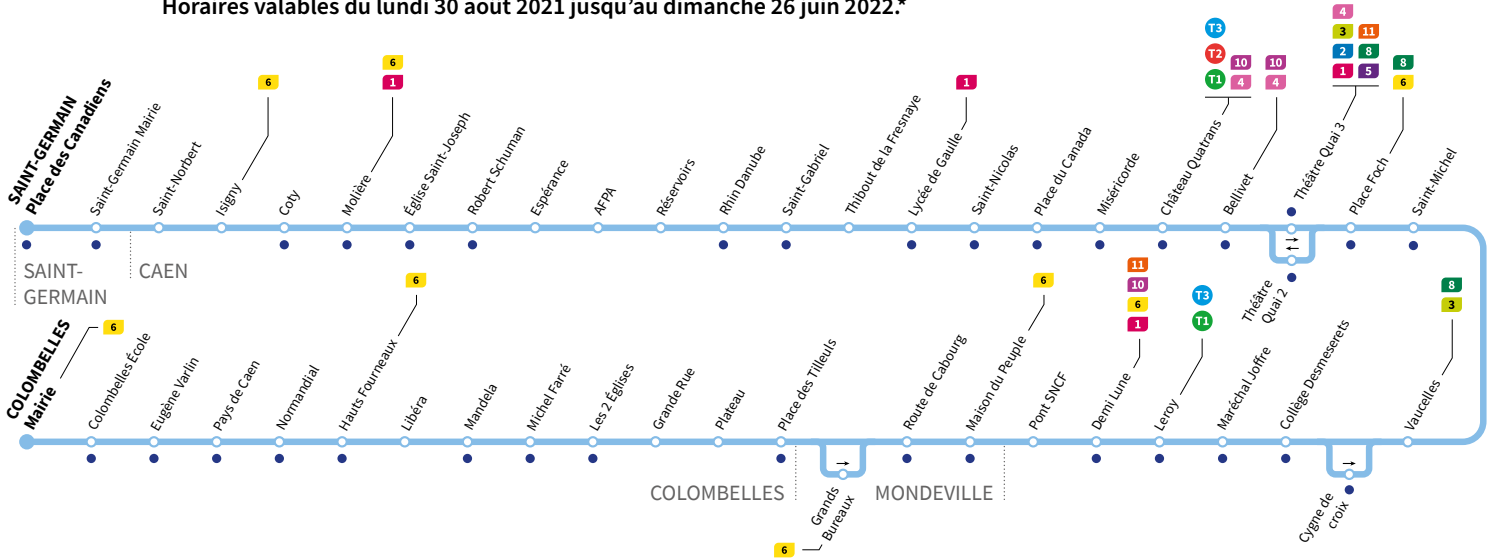

Horaires valables du lundi 30 août 2021 jusqu'au dimanche 26 juin 2022.*

Lundi à vendredi Direction → COLOMBELLES - Mairie

Retrouvez les horaires en période de vacances scolaires p.6

Place des Canadiens	5.56	6.26	6.47	7.07	7.24	7.43	7.59	8.20	8.44	9.05	9.25	9.45	10.05	10.25	10.45	11.05
Molière	6.01	6.31	6.52	7.12	7.30	7.49	8.06	8.27	8.50	9.10	9.30	9.50	10.10	10.30	10.50	11.10
Rhin-Danube	6.05	6.35	6.57	7.17	7.35	7.54	8.11	8.32	8.55	9.15	9.35	9.55	10.15	10.35	10.55	11.15
Lycée de Gaulle	6.07	6.37	7.00	7.20	7.39	7.58	8.15	8.36	8.59	9.19	9.39	9.59	10.19	10.39	10.59	11.19
Théâtre Quai 3	6.15	6.45	7.10	7.30	7.50	8.10	8.27	8.50	9.10	9.30	9.50	10.10	10.30	10.50	11.10	11.30
Vaucelles	6.18	6.48	7.14	7.34	7.54	8.14	8.31	8.54	9.14	9.34	9.54	10.14	10.34	10.54	11.14	11.34
Leroy	6.21	6.51	7.17	7.38	7.59	8.19	8.36	8.58	9.18	9.38	9.58	10.18	10.38	10.58	11.18	11.38
Demi Lune	6.22	6.52	7.18	7.39	8.00	8.20	8.37	8.59	9.19	9.39	9.59	10.19	10.39	10.59	11.19	11.39
Place des Tilleuls	6.29	6.59	7.25	7.46	8.08	8.28	8.45	9.07	9.27	9.47	10.07	10.27	10.47	11.07	11.27	11.47
Libéra	6.34	7.04	7.30	7.51	8.14	8.34	8.51	9.12	9.32	9.52	10.12	10.32	10.52	11.12	11.32	11.52
Colombelles Mairie	6.42	7.12	7.38	7.59	8.22	8.42	8.59	9.20	9.40	10.00	10.20	10.40	11.00	11.20	11.40	12.00

*Sous réserve de modification. Horaires théoriques sous réserve des conditions de circulation.

Horaires valables du lundi 30 août 2021 jusqu'au dimanche 26 juin 2022.*

Lundi à vendredi Direction → SAINT-GERMAIN - Place des Canadiens

*Sous réserve de modification. Horaires théoriques sous réserve des conditions de circulation.

Horaires valables du lundi 30 août 2021 jusqu'au dimanche 26 juin 2022.*

VACANCES SCOLAIRES / Lundi à vendredi : Direction → SAINT-GERMAIN - Place des Canadiens