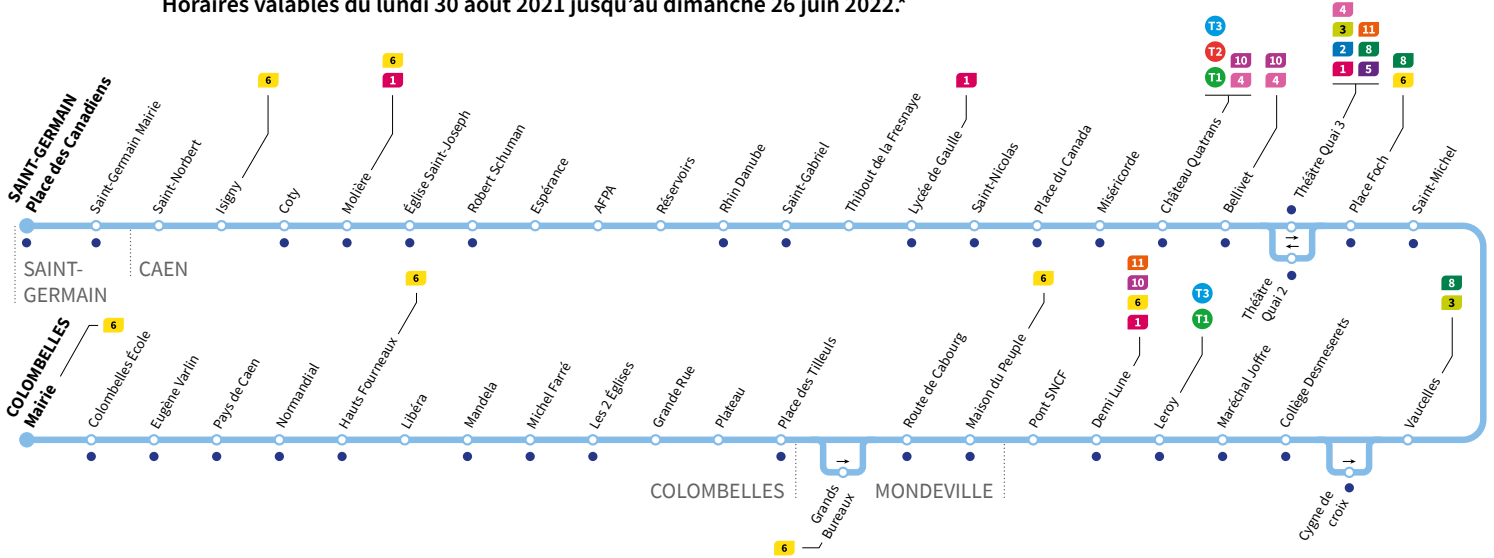

Place des Canadiens	8.45	10.40	12.44	14.44	16.43	18.41	20.34
Molière	8.50	10.45	12.49	14.49	16.48	18.45	20.38
Rhin-Danube	8.55	10.49	12.53	14.53	16.52	18.49	20.42
Lycée de Gaulle	8.57	10.51	12.55	14.55	16.54	18.51	20.44
Théâtre Quai 3	9.06	11.01	13.05	15.05	17.05	19.02	20.53
Vaucelles	9.10	11.05	13.09	15.09	17.09	19.05	20.56
Leroy	9.13	11.08	13.12	15.12	17.12	19.07	20.58
Demi Lune	9.14	11.09	13.13	15.13	17.13	19.08	20.59
Place des Tilleuls	9.19	11.15	13.20	15.20	17.20	19.14	21.05
Libéra	9.23	11.19	13.24	15.24	17.24	19.19	21.09
Colombelles Mairie	9.30	11.26	13.33	15.33	17.32	19.27	21.16

Dimanches et fêtes : Direction → SAINT-GERMAIN - Place des Canadiens

Colombelles Mairie	9.39	11.40	13.45	15.44	17.41	19.38	21.24
Libéra	9.46	11.47	13.52	15.51	17.47	19.44	21.30
Place des Tilleuls	9.51	11.52	13.57	15.56	17.52	19.48	21.34
Demi Lune	9.58	11.59	14.04	16.04	18.00	19.55	21.41
Leroy	9.59	12.00	14.05	16.05	18.01	19.56	21.42
Vaucelles	10.03	12.04	14.09	16.09	18.04	19.59	21.45
Théâtre Quai 2	10.09	12.10	14.15	16.15	18.11	20.05	21.50
Lycée de Gaulle	10.17	12.20	14.23	16.23	18.18	20.12	21.57
Rhin-Danube	10.20	12.23	14.26	16.26	18.21	20.15	22.00
Molière	10.25	12.27	14.31	16.31	18.26	20.20	22.05
Place des Canadiens	10.29	12.31	14.35	16.35	18.30	20.24	22.09

● : Arrêt accessible dans les deux sens aux personnes à mobilité réduite.

Horaires valables du lundi 30 août 2021 jusqu'au dimanche 26 juin 2022.*

VACANCES SCOLAIRES / Lundi à vendredi : Direction → COLOMBELLES - Mairie

*Sous réserve de modification. Horaires théoriques sous réserve des conditions de circulation.

Horaires valables du lundi 30 août 2021 jusqu'au dimanche 26 juin 2022.*

VACANCES SCOLAIRES / Lundi à vendredi : Direction → SAINT-GERMAIN - Place des Canadiens