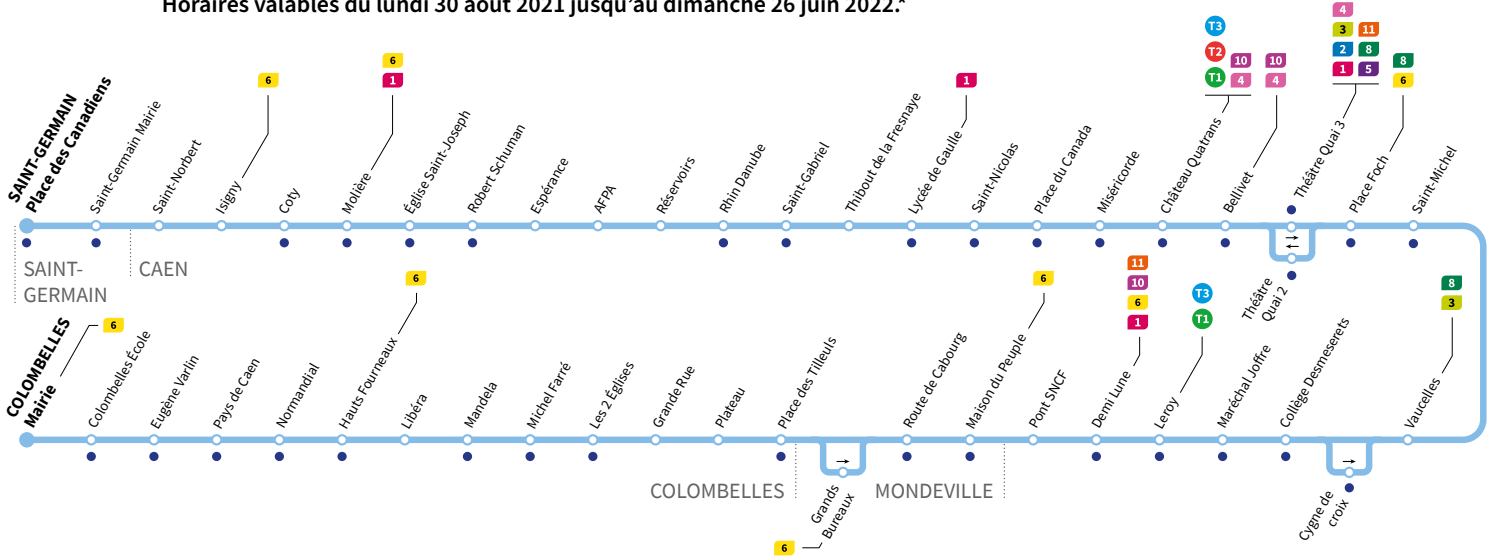

Horaires valables du lundi 30 août 2021 jusqu'au dimanche 26 juin 2022.*

Lundi à vendredi Direction → COLOMBELLES - Mairie

Retrouvez les horaires en période de vacances scolaires p.6

Place des Canadiens	5.56	6.26	6.47	7.07	7.24	7.43	7.59	8.20	8.44	9.05	9.25	9.45	10.05	10.25	10.45	11.05
Molière	6.01	6.31	6.52	7.12	7.30	7.49	8.06	8.27	8.50	9.10	9.30	9.50	10.10	10.30	10.50	11.10
Rhin-Danube	6.05	6.35	6.57	7.17	7.35	7.54	8.11	8.32	8.55	9.15	9.35	9.55	10.15	10.35	10.55	11.15
Lycée de Gaulle	6.07	6.37	7.00	7.20	7.39	7.58	8.15	8.36	8.59	9.19	9.39	9.59	10.19	10.39	10.59	11.19
Théâtre Quai 3	6.15	6.45	7.10	7.30	7.50	8.10	8.27	8.50	9.10	9.30	9.50	10.10	10.30	10.50	11.10	11.30
Vaucelles	6.18	6.48	7.14	7.34	7.54	8.14	8.31	8.54	9.14	9.34	9.54	10.14	10.34	10.54	11.14	11.34
Leroy	6.21	6.51	7.17	7.38	7.59	8.19	8.36	8.58	9.18	9.38	9.58	10.18	10.38	10.58	11.18	11.38
Demi Lune	6.22	6.52	7.18	7.39	8.00	8.20	8.37	8.59	9.19	9.39	9.59	10.19	10.39	10.59	11.19	11.39
Place des Tilleuls	6.29	6.59	7.25	7.46	8.08	8.28	8.45	9.07	9.27	9.47	10.07	10.27	10.47	11.07	11.27	11.47
Libéra	6.34	7.04	7.30	7.51	8.14	8.34	8.51	9.12	9.32	9.52	10.12	10.32	10.52	11.12	11.32	11.52
Colombelles Mairie	6.42	7.12	7.38	7.59	8.22	8.42	8.59	9.20	9.40	10.00	10.20	10.40	11.00	11.20	11.40	12.00

*Sous réserve de modification. Horaires théoriques sous réserve des conditions de circulation.

Horaires valables du lundi 30 août 2021 jusqu'au dimanche 26 juin 2022.*

Lundi à vendredi Direction → SAINT-GERMAIN - Place des Canadiens

*Sous réserve de modification. Horaires théoriques sous réserve des conditions de circulation.

Horaires valables du lundi 30 août 2021 jusqu'au dimanche 26 juin 2022.*

VACANCES SCOLAIRES / Lundi à vendredi : Direction → SAINT-GERMAIN - Place des Canadiens