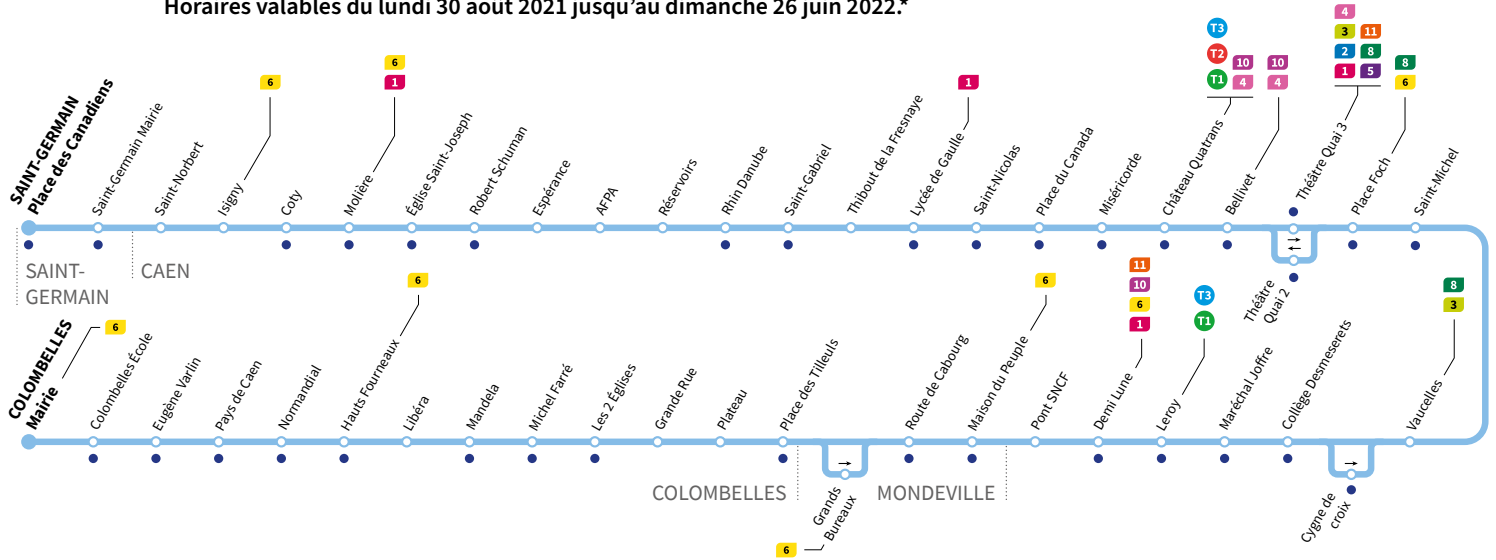

Horaires valables du lundi 30 août 2021 jusqu'au dimanche 26 juin 2022.*

Samedi Direction → COLOMBELLES - Mairie

Place des Canadiens	5.56	6.41	7.16	7.56	8.36	9.11	9.43	10.12	10.42	11.13	11.42	12.12	12.43	13.13	13.42
Molière	6.01	6.46	7.21	8.01	8.41	9.16	9.48	10.17	10.47	11.18	11.47	12.17	12.48	13.18	13.47
Rhin-Danube	6.05	6.50	7.25	8.05	8.45	9.20	9.52	10.22	10.52	11.22	11.51	12.21	12.52	13.22	13.51
Lycée de Gaulle	6.07	6.52	7.27	8.07	8.47	9.23	9.55	10.25	10.55	11.25	11.54	12.24	12.55	13.25	13.55
Théâtre Quai 3	6.15	7.00	7.35	8.15	8.55	9.33	10.05	10.35	11.05	11.35	12.05	12.35	13.05	13.35	14.05
Vaucelles	6.18	7.03	7.38	8.18	8.58	9.36	10.09	10.39	11.09	11.39	12.09	12.39	13.09	13.39	14.09
Leroy	6.21	7.06	7.41	8.21	9.01	9.39	10.12	10.42	11.14	11.44	12.14	12.43	13.12	13.42	14.12
Demi Lune	6.22	7.07	7.42	8.22	9.02	9.40	10.13	10.43	11.15	11.45	12.15	12.44	13.13	13.43	14.13
Place des Tilleuls	6.29	7.14	7.49	8.29	9.09	9.47	10.20	10.50	11.22	11.52	12.22	12.51	13.20	13.50	14.21
Libéra	6.34	7.19	7.54	8.34	9.14	9.52	10.25	10.55	11.27	11.57	12.27	12.56	13.25	13.55	14.26
Colombelles Mairie	6.42	7.27	8.02	8.42	9.22	10.00	10.33	11.03	11.35	12.05	12.34	13.03	13.32	14.02	14.33

Place des Canadiens	14.13	14.42	15.05	15.35	16.05	16.34	17.05	17.35	18.06	18.37	19.08	19.52	20.27	21.13
Molière	14.18	14.47	15.10	15.40	16.10	16.39	17.10	17.40	18.10	18.41	19.12	19.56	20.31	21.17
Rhin-Danube	14.22	14.51	15.14	15.44	16.14	16.43	17.14	17.44	18.14	18.45	19.16	19.59	20.34	21.20
Lycée de Gaulle	14.25	14.54	15.18	15.48	16.18	16.47	17.17	17.47	18.17	18.48	19.19	20.01	20.36	21.22
Théâtre Quai 3	14.35	15.05	15.30	16.00	16.30	17.00	17.30	18.00	18.30	19.00	19.30	20.10	20.45	21.30
Vaucelles	14.39	15.09	15.34	16.05	16.35	17.05	17.35	18.04	18.34	19.04	19.34	20.14	20.49	21.33
Leroy	14.42	15.12	15.38	16.09	16.40	17.10	17.40	18.08	18.37	19.07	19.37	20.17	20.52	21.36
Demi Lune	14.43	15.13	15.39	16.10	16.41	17.11	17.41	18.09	18.38	19.08	19.38	20.18	20.53	21.37
Place des Tilleuls	14.51	15.21	15.46	16.17	16.48	17.18	17.48	18.16	18.45	19.15	19.45	20.24	20.59	21.43
Libéra	14.56	15.26	15.51	16.22	16.53	17.23	17.53	18.21	18.50	19.20	19.50	20.29	21.04	21.48
Colombelles Mairie	15.03	15.33	15.59	16.30	17.01	17.31	18.01	18.29	18.58	19.28	19.58	20.36	21.11	21.55