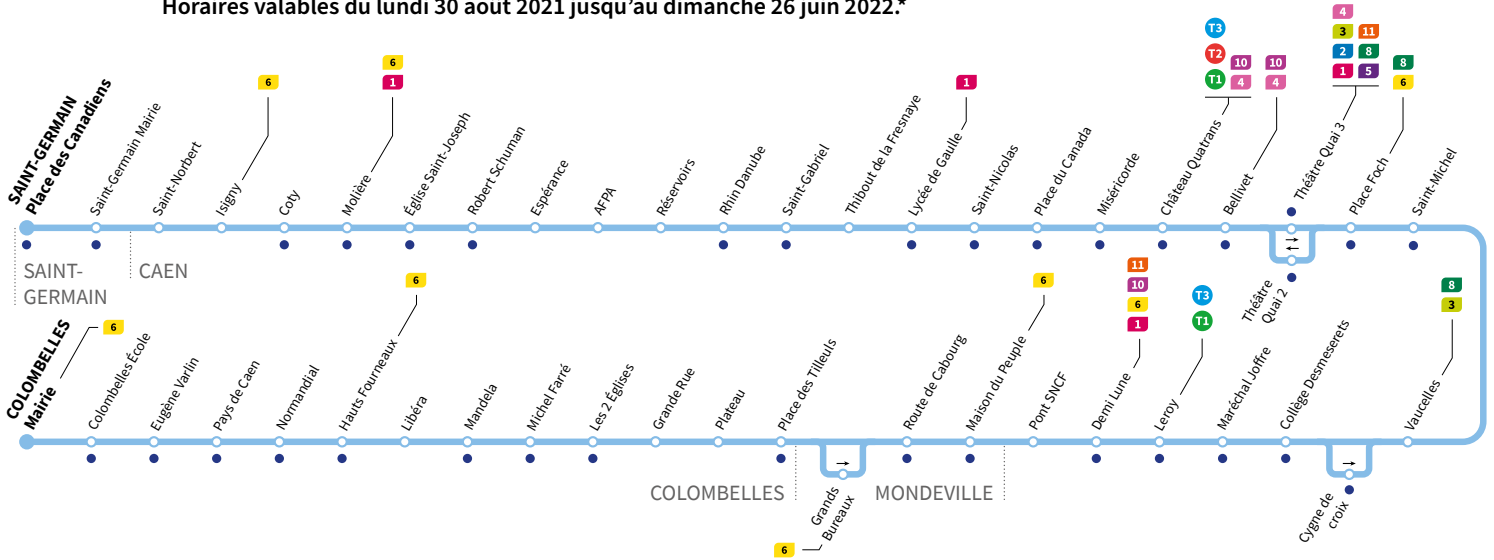

Aucun bus ne circule le 1^{er} mai

Place des Canadiens	9.41	10.06	10.31	10.56	11.21	11.46	12.11	12.36	13.01	13.25	13.50	14.16	14.36	14.56
Molière	9.46	10.11	10.36	11.01	11.26	11.51	12.16	12.41	13.06	13.30	13.55	14.21	14.41	15.01
Rhin-Danube	9.51	10.16	10.41	11.06	11.31	11.56	12.21	12.46	13.11	13.35	14.00	14.26	14.46	15.05
Lycée de Gaulle	9.54	10.19	10.44	11.09	11.34	11.59	12.24	12.49	13.14	13.38	14.03	14.29	14.49	15.09
Théâtre Quai 3	10.05	10.30	10.55	11.20	11.45	12.10	12.35	13.00	13.25	13.50	14.15	14.41	15.00	15.20
Vaucelles	10.09	10.34	10.59	11.24	11.49	12.14	12.39	13.04	13.29	13.54	14.19	14.45	15.04	15.24
Leroy	10.12	10.37	11.02	11.27	11.52	12.17	12.42	13.08	13.33	13.58	14.23	14.49	15.08	15.28
Demi Lune	10.13	10.38	11.03	11.28	11.53	12.18	12.43	13.09	13.34	13.59	14.24	14.50	15.09	15.29
Place des Tilleuls	10.20	10.45	11.10	11.35	12.01	12.26	12.51	13.17	13.42	14.07	14.32	14.58	15.17	15.37
Libéra	10.25	10.50	11.15	11.40	12.06	12.31	12.56	13.22	13.47	14.12	14.37	15.03	15.22	15.42
Colombelles Mairie	10.33	10.58	11.23	11.48	12.14	12.39	13.04	13.30	13.55	14.20	14.45	15.11	15.30	15.50

*Sous réserve de modification. Horaires théoriques sous réserve des conditions de circulation.

Horaires valables du lundi 30 août 2021 jusqu'au dimanche 26 juin 2022.*

VACANCES SCOLAIRES / Lundi à vendredi : Direction → SAINT-GERMAIN - Place des Canadiens