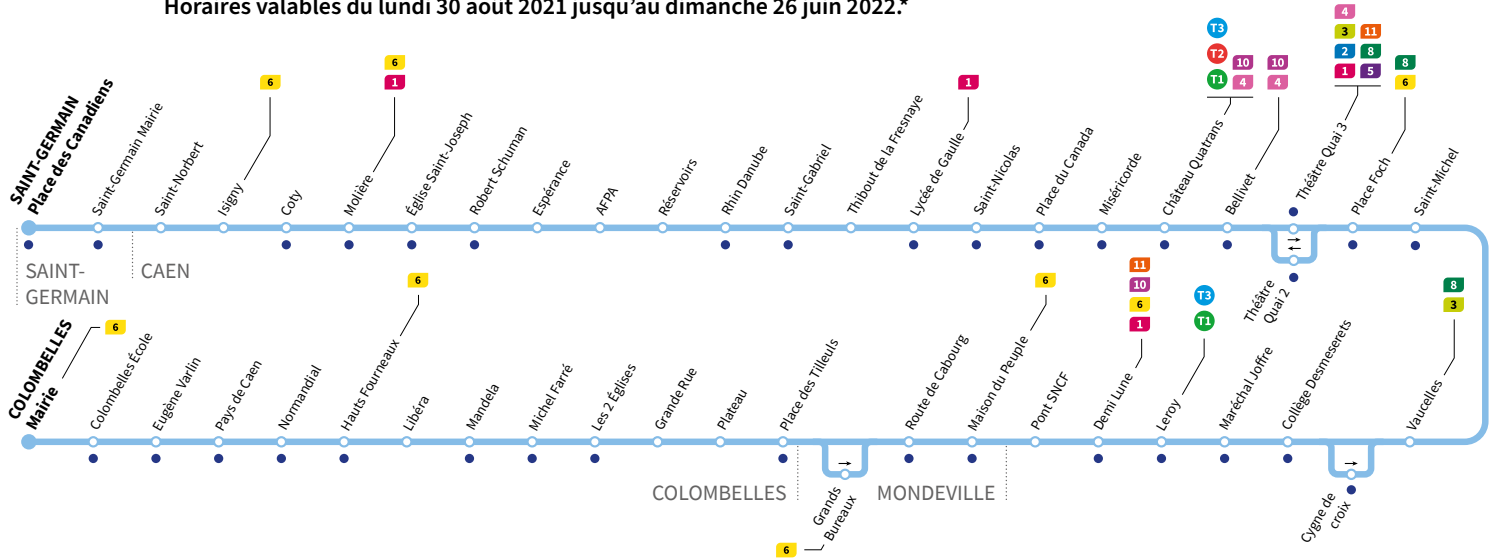

Horaires valables du lundi 30 août 2021 jusqu'au dimanche 26 juin 2022.*

Samedi Direction → SAINT-GERMAIN - Place des Canadiens

Colombelles Mairie	5.47	6.22	6.57	7.37	8.17	8.57	9.36	10.11	10.42	11.12	11.43	12.13	12.42	13.12	13.43
Libéra	5.54	6.29	7.04	7.44	8.24	9.04	9.43	10.18	10.49	11.19	11.50	12.20	12.49	13.19	13.50
Place des Tilleuls	5.59	6.34	7.09	7.49	8.29	9.09	9.48	10.23	10.54	11.24	11.55	12.25	12.54	13.24	13.55
Demi Lune	6.06	6.41	7.16	7.56	8.36	9.16	9.55	10.30	11.01	11.31	12.02	12.32	13.01	13.31	14.02
Leroy	6.07	6.42	7.17	7.57	8.37	9.17	9.56	10.31	11.02	11.32	12.03	12.33	13.02	13.32	14.03
Vaucelles	6.10	6.45	7.20	8.00	8.40	9.20	10.00	10.35	11.06	11.36	12.07	12.37	13.06	13.36	14.06
Théâtre Quai 2	6.15	6.50	7.25	8.05	8.45	9.25	10.05	10.40	11.11	11.42	12.13	12.43	13.13	13.43	14.13
Lycée de Gaulle	6.22	6.57	7.32	8.12	8.52	9.34	10.14	10.49	11.20	11.52	12.22	12.52	13.22	13.53	14.23
Rhin-Danube	6.25	7.00	7.35	8.15	8.55	9.37	10.17	10.52	11.23	11.55	12.25	12.55	13.25	13.56	14.26
Molière	6.29	7.04	7.39	8.19	9.00	9.42	10.22	10.57	11.28	12.00	12.31	13.00	13.30	14.01	14.31
Place des Canadiens	6.33	7.08	7.43	8.23	9.04	9.46	10.26	11.01	11.33	12.04	12.35	13.04	13.34	14.05	14.35