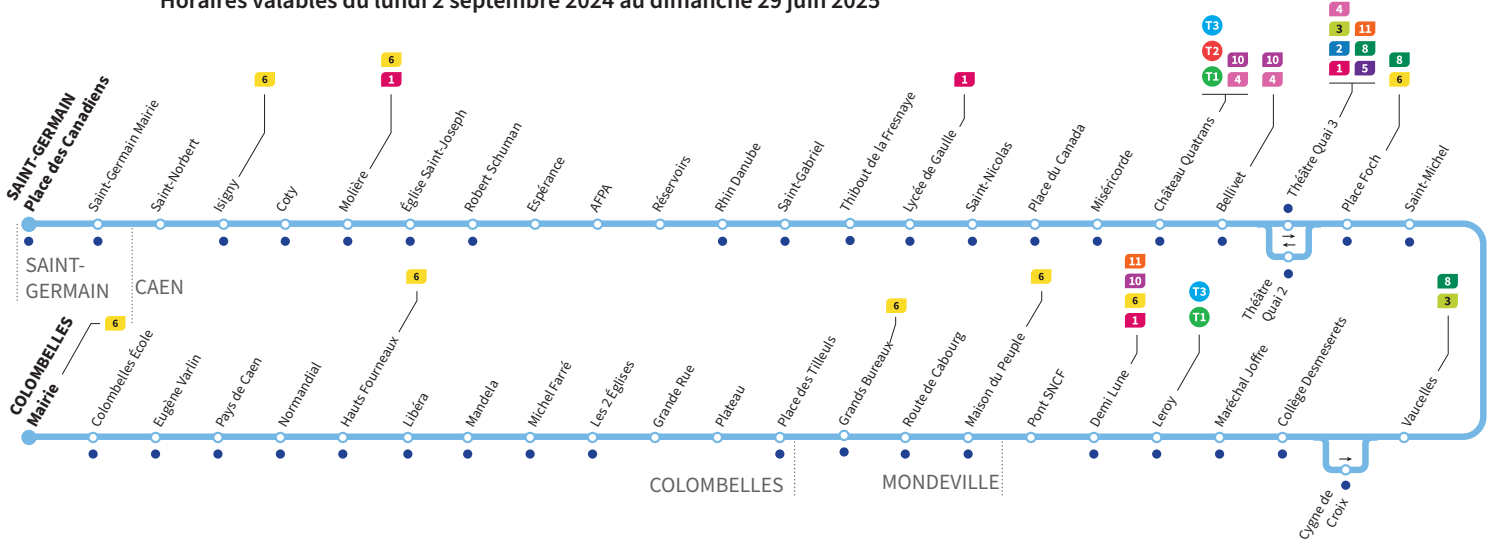

Horaires valables du lundi 2 septembre 2024 au dimanche 29 juin 2025*

Samedi Direction → COLOMBELLES - Mairie

Place des Canadiens	5.56	6.41	7.16	7.54	8.34	9.12	9.39	10.09	10.41	11.13	11.44	12.14	12.45	13.15	13.45
Molière	6.00	6.45	7.20	7.59	8.39	9.17	9.44	10.15	10.47	11.18	11.49	12.19	12.50	13.20	13.50
Rhin-Danube	6.04	6.49	7.24	8.03	8.43	9.21	9.49	10.19	10.51	11.22	11.53	12.23	12.54	13.24	13.55
Lycée de Gaulle	6.06	6.51	7.26	8.06	8.46	9.24	9.53	10.23	10.54	11.25	11.56	12.26	12.57	13.27	13.58
Théâtre Quai 3	6.15	7.00	7.35	8.15	8.55	9.33	10.03	10.33	11.04	11.35	12.06	12.37	13.08	13.38	14.10
Vaucelles	6.18	7.03	7.38	8.18	8.58	9.36	10.06	10.37	11.08	11.39	12.10	12.41	13.12	13.42	14.14
Leroy	6.20	7.05	7.41	8.21	9.02	9.40	10.11	10.43	11.14	11.44	12.15	12.45	13.16	13.46	14.19
Demi Lune	6.21	7.06	7.42	8.22	9.03	9.41	10.12	10.44	11.15	11.45	12.16	12.46	13.17	13.47	14.20
Place des Tilleuls	6.28	7.13	7.49	8.29	9.10	9.48	10.19	10.51	11.22	11.52	12.23	12.53	13.24	13.54	14.27
Libéra	6.33	7.18	7.54	8.34	9.15	9.53	10.24	10.56	11.27	11.57	12.28	12.58	13.29	13.59	14.32
Colombelles Mairie	6.40	7.25	8.01	8.41	9.22	10.01	10.32	11.04	11.35	12.05	12.36	13.06	13.37	14.07	14.40

Place des Canadiens	14.10	14.41	15.05	15.35	16.04	16.34	17.04	17.36	18.06	18.36	19.07	19.49	20.25	21.17
Molière	14.16	14.47	15.11	15.41	16.10	16.40	17.10	17.41	18.11	18.41	19.12	19.54	20.30	21.20
Rhin-Danube	14.21	14.51	15.15	15.45	16.14	16.44	17.14	17.45	18.15	18.45	19.16	19.58	20.34	21.24
Lycée de Gaulle	14.24	14.54	15.19	15.49	16.18	16.48	17.17	17.48	18.18	18.48	19.19	20.01	20.36	21.26
Théâtre Quai 3	14.35	15.05	15.30	16.00	16.30	17.00	17.30	18.00	18.30	19.00	19.30	20.10	20.45	21.35
Vaucelles	14.39	15.09	15.34	16.05	16.35	17.05	17.35	18.05	18.34	19.04	19.34	20.14	20.48	21.38
Leroy	14.44	15.14	15.39	16.10	16.40	17.10	17.40	18.10	18.38	19.08	19.38	20.17	20.51	21.41
Demi Lune	14.45	15.15	15.40	16.11	16.41	17.11	17.41	18.11	18.39	19.09	19.39	20.18	20.52	21.42
Place des Tilleuls	14.52	15.22	15.47	16.18	16.49	17.18	17.48	18.18	18.46	19.16	19.46	20.25	20.58	21.48
Libéra	14.57	15.27	15.52	16.24	16.55	17.24	17.54	18.24	18.52	19.22	19.52	20.30	21.03	21.53
Colombelles Mairie	15.05	15.35	16.00	16.32	17.03	17.32	18.02	18.32	19.00	19.29	19.59	20.37	21.10	22.00