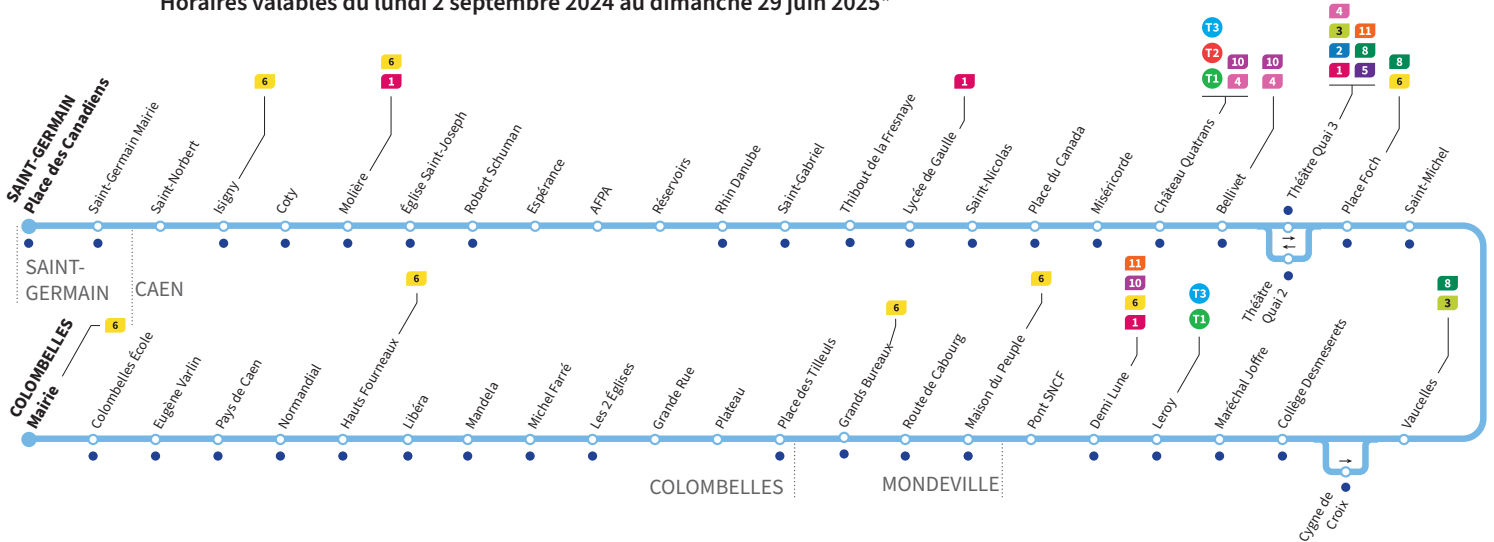

Horaires valables du lundi 2 septembre 2024 au dimanche 29 juin 2025*

Lundi à vendredi Direction → SAINT-GERMAIN - Place des Canadiens Retrouvez les horaires en période de vacances scolaires p.7

Colombelles Mairie	5.45	6.11	6.34	6.50	7.09	7.28	7.47	8.08	8.30	8.52	9.12	9.32	9.52	10.12	10.32	10.52
Libéra	5.52	6.18	6.41	6.58	7.18	7.37	7.56	8.17	8.39	9.00	9.20	9.40	10.00	10.20	10.40	11.00
Place des Tilleuls	5.57	6.23	6.47	7.04	7.25	7.44	8.03	8.24	8.46	9.06	9.26	9.46	10.06	10.26	10.46	11.06
Demi Lune	6.05	6.31	6.55	7.12	7.33	7.52	8.12	8.32	8.54	9.14	9.34	9.54	10.14	10.34	10.54	11.14
Leroy	6.06	6.32	6.56	7.13	7.34	7.54	8.14	8.34	8.55	9.15	9.35	9.55	10.15	10.35	10.55	11.15
Vaucelles	6.10	6.36	7.00	7.18	7.39	7.59	8.19	8.39	8.59	9.19	9.39	9.59	10.19	10.39	10.59	11.19
Théâtre Quai 2	6.15	6.41	7.05	7.23	7.45	8.05	8.25	8.45	9.05	9.25	9.45	10.05	10.25	10.45	11.05	11.25
Lycée de Gaulle	6.22	6.48	7.12	7.33	7.57	8.18	8.38	8.57	9.16	9.36	9.56	10.16	10.36	10.56	11.16	11.36
Rhin-Danube	6.25	6.51	7.15	7.36	8.01	8.24	8.42	9.01	9.19	9.39	9.59	10.19	10.39	10.59	11.19	11.39
Molière	6.29	6.55	7.19	7.41	8.06	8.30	8.48	9.06	9.24	9.44	10.04	10.24	10.44	11.04	11.24	11.44
Place des Canadiens	6.32	6.58	7.23	7.45	8.10	8.34	8.52	9.10	9.28	9.48	10.08	10.28	10.48	11.08	11.29	11.49

Colombelles Mairie	11.12	11.32	11.52	12.12	12.32	12.52	13.12	13.32	13.52	14.12	14.32	14.52	15.12	15.32	15.51	16.10
Libéra	11.20	11.40	12.00	12.20	12.40	13.00	13.20	13.40	14.00	14.20	14.40	15.00	15.20	15.40	15.59	16.19
Place des Tilleuls	11.26	11.46	12.06	12.26	12.46	13.06	13.26	13.46	14.06	14.26	14.46	15.06	15.26	15.46	16.05	16.25
Demi Lune	11.34	11.54	12.14	12.34	12.54	13.14	13.34	13.54	14.14	14.34	14.54	15.14	15.34	15.54	16.13	16.34
Leroy	11.35	11.55	12.15	12.35	12.55	13.15	13.35	13.55	14.15	14.35	14.55	15.15	15.35	15.55	16.14	16.35
Vaucelles	11.39	11.59	12.19	12.39	12.59	13.19	13.39	13.59	14.19	14.39	14.59	15.19	15.39	15.59	16.19	16.40
Théâtre Quai 2	11.45	12.05	12.25	12.45	13.05	13.25	13.45	14.05	14.25	14.45	15.05	15.25	15.45	16.06	16.26	16.47
Lycée de Gaulle	11.56	12.16	12.36	12.56	13.16	13.36	13.56	14.16	14.36	14.56	15.17	15.37	15.58	16.19	16.39	17.01
Rhin-Danube	11.59	12.19	12.39	12.59	13.19	13.39	13.59	14.19	14.40	15.00	15.21	15.41	16.02	16.23	16.43	17.05
Molière	12.04	12.24	12.44	13.04	13.24	13.44	14.04	14.24	14.45	15.05	15.26	15.47	16.08	16.29	16.50	17.11
Place des Canadiens	12.09	12.29	12.49	13.09	13.29	13.49	14.09	14.29	14.50	15.10	15.31	15.52	16.13	16.34	16.55	17.16