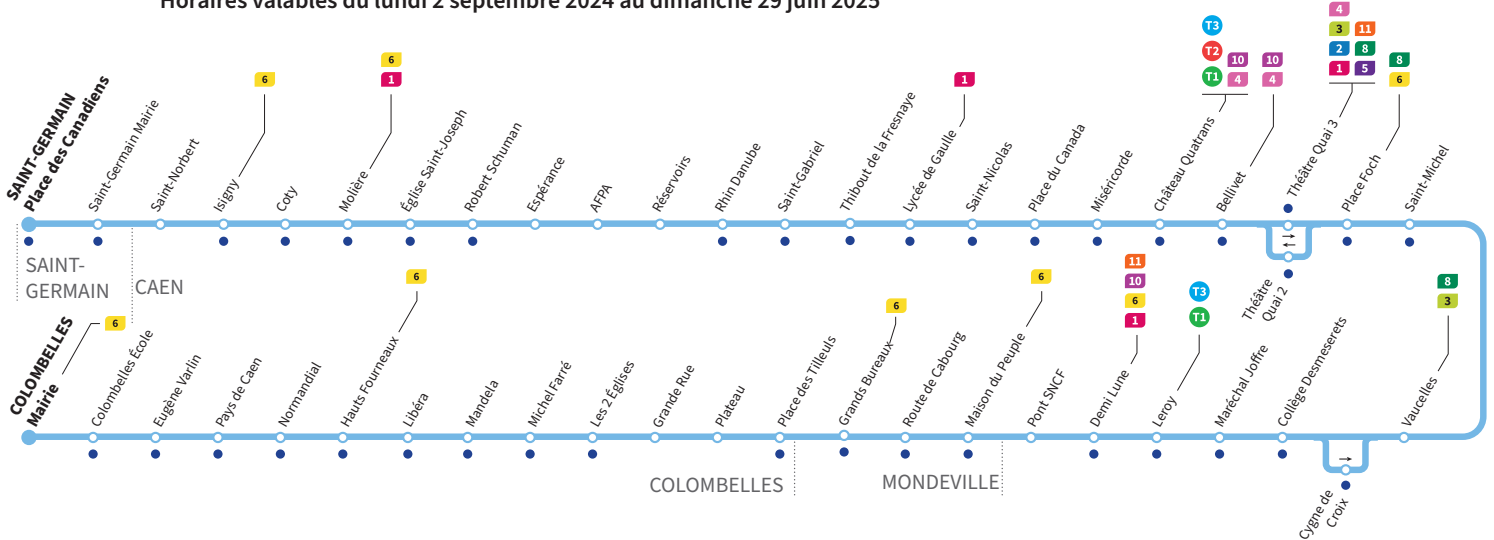

Horaires valables du lundi 2 septembre 2024 au dimanche 29 juin 2025*

Samedi Direction → SAINT-GERMAIN - Place des Canadiens

Colombelles Mairie	5.48	6.23	6.58	7.38	8.16	8.56	9.33	10.08	10.41	11.12	11.43	12.14	12.45	13.15	13.46
Libéra	5.54	6.29	7.04	7.44	8.23	9.03	9.40	10.15	10.48	11.19	11.50	12.21	12.52	13.23	13.54
Place des Tilleuls	5.59	6.34	7.09	7.49	8.29	9.09	9.47	10.21	10.54	11.25	11.56	12.27	12.58	13.29	14.00
Demi Lune	6.06	6.41	7.16	7.56	8.36	9.16	9.54	10.28	11.00	11.31	12.02	12.33	13.05	13.36	14.07
Leroy	6.07	6.42	7.17	7.57	8.37	9.17	9.55	10.29	11.01	11.32	12.03	12.34	13.06	13.37	14.08
Vaucelles	6.10	6.45	7.20	8.00	8.40	9.20	10.00	10.33	11.05	11.36	12.07	12.38	13.10	13.41	14.12
Théâtre Quai 2	6.15	6.50	7.25	8.05	8.45	9.25	10.05	10.40	11.11	11.42	12.13	12.44	13.16	13.47	14.18
Lycée de Gaulle	6.22	6.57	7.32	8.12	8.53	9.34	10.14	10.50	11.21	11.52	12.23	12.54	13.26	13.57	14.28
Rhin-Danube	6.25	7.00	7.35	8.15	8.56	9.37	10.17	10.53	11.24	11.55	12.26	12.57	13.29	14.00	14.31
Molière	6.29	7.04	7.39	8.19	9.00	9.42	10.22	10.58	11.29	12.00	12.31	13.02	13.34	14.05	14.36
Place des Canadiens	6.33	7.08	7.43	8.23	9.04	9.46	10.26	11.02	11.33	12.04	12.35	13.06	13.38	14.09	14.40

Colombelles Mairie	14.16	14.47	15.14	15.45	16.13	16.43	17.11	17.43	18.14	18.45	19.19	19.49	20.20	21.03
Libéra	14.24	14.54	15.21	15.52	16.21	16.51	17.19	17.51	18.21	18.52	19.25	19.55	20.26	21.09
Place des Tilleuls	14.30	15.00	15.27	15.58	16.27	16.57	17.25	17.57	18.27	18.58	19.30	20.00	20.31	21.14
Demi Lune	14.38	15.08	15.35	16.06	16.35	17.05	17.33	18.05	18.35	19.06	19.37	20.07	20.38	21.21
Leroy	14.39	15.09	15.36	16.07	16.36	17.06	17.34	18.06	18.36	19.07	19.38	20.08	20.39	21.22
Vaucelles	14.43	15.13	15.40	16.11	16.40	17.10	17.38	18.10	18.40	19.11	19.41	20.11	20.42	21.25
Théâtre Quai 2	14.49	15.20	15.47	16.17	16.47	17.17	17.47	18.17	18.47	19.17	19.47	20.17	20.47	21.30
Lycée de Gaulle	15.00	15.31	15.58	16.29	16.59	17.29	17.59	18.29	18.59	19.28	19.57	20.27	20.54	21.37
Rhin-Danube	15.03	15.34	16.01	16.32	17.02	17.32	18.02	18.32	19.02	19.31	20.00	20.30	20.57	21.40
Molière	15.08	15.39	16.06	16.37	17.07	17.37	18.07	18.37	19.07	19.36	20.05	20.34	21.01	21.44
Place des Canadiens	15.12	15.43	16.10	16.41	17.11	17.41	18.11	18.41	19.11	19.40	20.09	20.38	21.04	21.47

*Sous réserve de modification. Horaires théoriques sous réserve des conditions de circulation.