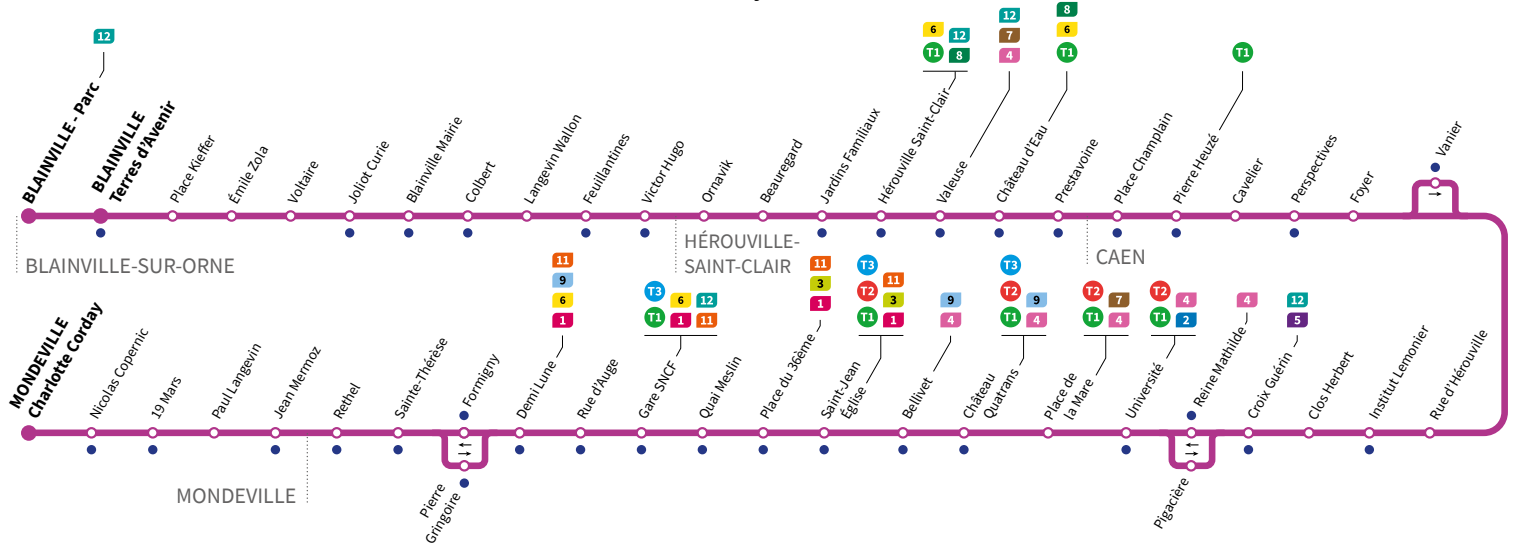

● : Arrêt accessible dans les deux sens aux personnes à mobilité réduite.

Horaires valables du lundi 31 Août 2020 au dimanche 27 juin 2021 inclus*

Lundi à vendredi Direction → MONDEVILLE - Charlotte Corday

● : Arrêt accessible dans les deux sens aux personnes à mobilité réduite.

Horaires valables du lundi 31 Août 2020 au dimanche 27 juin 2021 inclus*

Lundi à vendredi Direction → BLAINVILLE - Parc

Retrouvez les horaires en période de vacances scolaires p.7