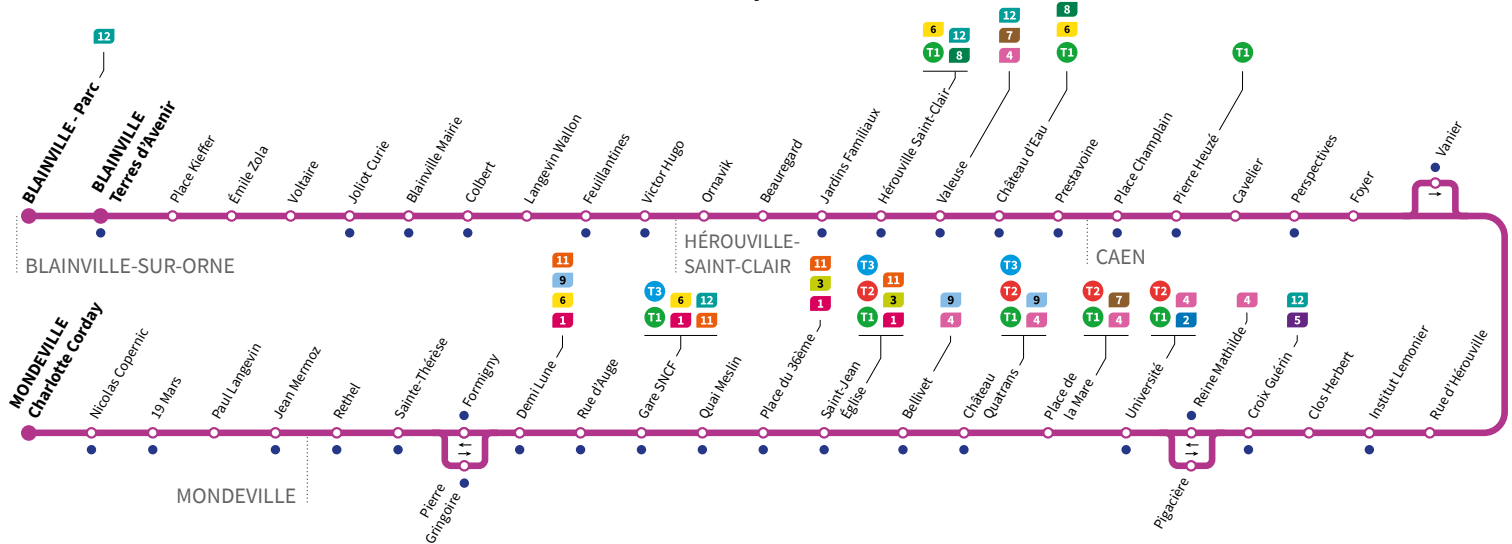

• Arrêt accessible dans les deux sens aux personnes à mobilité réduite.

Horaires valables du lundi 31 Août 2020 au dimanche 27 juin 2021 inclus*

VACANCES SCOLAIRES / Lundi à vendredi Direction → BLAINVILLE - Parc

Charlotte Corday	5.59	6.31	7.02	7.31	8.04	8.37	9.13	9.45	10.18	10.51	11.25	11.58
Paul Langevin	6.02	6.34	7.05	7.35	8.08	8.41	9.16	9.48	10.21	10.54	11.28	12.01
Sainte-Thérèse	6.05	6.37	7.08	7.38	8.11	8.44	9.19	9.51	10.24	10.57	11.31	12.04
Gare SNCF	6.10	6.42	7.13	7.44	8.17	8.50	9.24	9.56	10.29	11.02	11.36	12.09
Saint-Jean Église	6.14	6.46	7.18	7.50	8.23	8.56	9.29	10.01	10.34	11.07	11.41	12.14
Château Quatrans	6.16	6.48	7.21	7.54	8.27	9.00	9.33	10.06	10.39	11.12	11.45	12.18
Université	6.19	6.51	7.24	7.58	8.31	9.05	9.37	10.09	10.42	11.16	11.49	12.22
Intitut Lemonier	6.22	6.54	7.28	8.02	8.35	9.09	9.41	10.13	10.46	11.20	11.53	12.26
Pierre Heuzé	6.27	6.59	7.34	8.09	8.41	9.15	9.46	10.18	10.51	11.25	11.59	12.32
Hérouville-Saint-Clair	6.32	7.04	7.40	8.15	8.47	9.21	9.52	10.24	10.57	11.31	12.05	12.38
Victor Hugo	6.38	7.10	7.46	8.21	8.53	9.27	9.58	10.30	11.03	11.37	12.11	12.44
Blainville Mairie	6.41	7.13	7.49	8.24	8.56	9.30	10.01	10.33	11.06	11.40	12.14	12.47
Terres d'Avenir	6.45	7.17	7.53	8.28	9.00	9.34	10.05	10.37	11.10	11.44	12.18	12.51
Blainville Parc	6.47		7.55		9.02		10.07		11.12		12.20	

HORAIRES VACANCES SCOLAIRES

Les lignes de bus circulent avec des horaires spécifiques pendant les vacances scolaires :

Toussaint : du 26/10 au 01/11 2020 (seulement la deuxième semaine)

Noël : du 21/12 2020 au 03/01 2021

Hiver : du 22/02 au 07/03 2021

Printemps : du 26/04 au 09/05 2021

Aucun bus ne circule le 1er mai