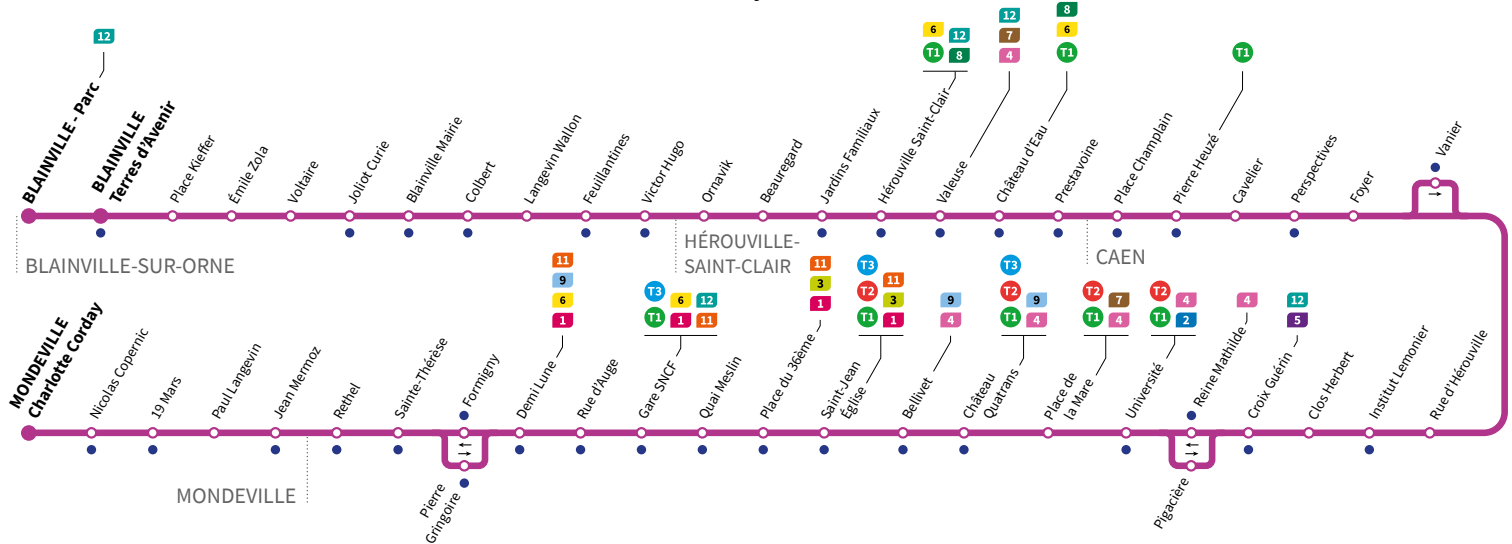

• Arrêt accessible dans les deux sens aux personnes à mobilité réduite.

Horaires valables du lundi 31 Août 2020 au dimanche 27 juin 2021 inclus*

Samedi Direction → BLAINVILLE - Parc

Charlotte Corday	6.00	6.38	7.12	7.44	8.18	8.52	9.25	9.59	10.33	11.07	11.41	12.14	12.50	13.22	13.56	14.30
Paul Langevin	6.02	6.40	7.14	7.47	8.21	8.55	9.28	10.02	10.36	11.10	11.44	12.17	12.53	13.25	13.59	14.33
Sainte-Thérèse	6.05	6.43	7.17	7.51	8.25	8.59	9.32	10.06	10.40	11.13	11.47	12.20	12.56	13.29	14.03	14.36
Gare SNCF	6.10	6.48	7.22	7.56	8.30	9.04	9.37	10.11	10.45	11.18	11.52	12.26	13.01	13.34	14.08	14.41
Saint-Jean Église	6.14	6.52	7.26	8.00	8.34	9.08	9.41	10.15	10.49	11.23	11.57	12.31	13.06	13.39	14.13	14.46
Château Quatrans	6.17	6.55	7.29	8.03	8.37	9.11	9.45	10.19	10.53	11.27	12.01	12.35	13.10	13.43	14.18	14.51
Université	6.20	6.58	7.32	8.06	8.40	9.14	9.48	10.22	10.57	11.30	12.04	12.39	13.13	13.46	14.21	14.55
Intitut Lemonier	6.23	7.01	7.35	8.09	8.43	9.17	9.51	10.25	11.01	11.34	12.08	12.43	13.17	13.50	14.25	14.58
Pierre Heuzé	6.28	7.06	7.40	8.14	8.48	9.22	9.56	10.30	11.07	11.39	12.13	12.48	13.22	13.55	14.30	15.03
Hérouville-Saint-Clair	6.34	7.12	7.46	8.20	8.55	9.29	10.02	10.36	11.13	11.45	12.19	12.54	13.28	14.02	14.37	15.10
Victor Hugo	6.40	7.18	7.52	8.26	9.01	9.35	10.08	10.42	11.19	11.51	12.25	13.00	13.34	14.08	14.43	15.16
Blainville Mairie	6.42	7.20	7.54	8.28	9.03	9.37	10.10	10.44	11.21	11.54	12.28	13.02	13.36	14.11	14.46	15.19
Terres d'Avenir	6.46	7.24	7.58	8.32	9.07	9.41	10.14	10.48	11.25	11.58	12.32	13.06	13.40	14.15	14.50	15.23
Blainville Parc		7.26		8.34		9.43		10.50		12.00		13.08		14.17		15.25

Charlotte Corday	15.04	15.37	16.11	16.45	17.18	17.50	18.25	18.57	19.30	20.15	21.01
Paul Langevin	15.07	15.40	16.14	16.48	17.21	17.53	18.28	18.59	19.32	20.17	21.03
Sainte-Thérèse	15.10	15.43	16.17	16.51	17.24	17.56	18.31	19.02	19.35	20.20	21.06
Gare SNCF	15.15	15.48	16.22	16.56	17.30	18.02	18.35	19.06	19.39	20.24	21.10
Saint-Jean Église	15.20	15.54	16.28	17.02	17.36	18.08	18.41	19.12	19.44	20.28	21.14
Château Quatrans	15.25	15.59	16.33	17.07	17.41	18.13	18.46	19.17	19.48	20.31	21.17
Université	15.29	16.03	16.37	17.11	17.45	18.17	18.50	19.20	19.51	20.34	21.20
Intitut Lemonier	15.32	16.06	16.40	17.14	17.49	18.21	18.53	19.23	19.54	20.37	21.23
Pierre Heuzé	15.37	16.11	16.45	17.19	17.55	18.27	18.58	19.28	19.59	20.41	21.27
Hérouville-Saint-Clair	15.44	16.19	16.53	17.27	18.02	18.33	19.04	19.34	20.05	20.47	21.33
Victor Hugo	15.50	16.25	16.59	17.33	18.08	18.39	19.10	19.40	20.11	20.53	21.39
Blainville Mairie	15.53	16.28	17.02	17.36	18.11	18.42	19.13	19.43	20.13	20.55	21.41
Terres d'Avenir	15.57	16.32	17.06	17.40	18.16	18.47	19.17	19.47	20.17	20.59	21.45
Blainville Parc		16.34		17.42		18.49		19.49		21.01