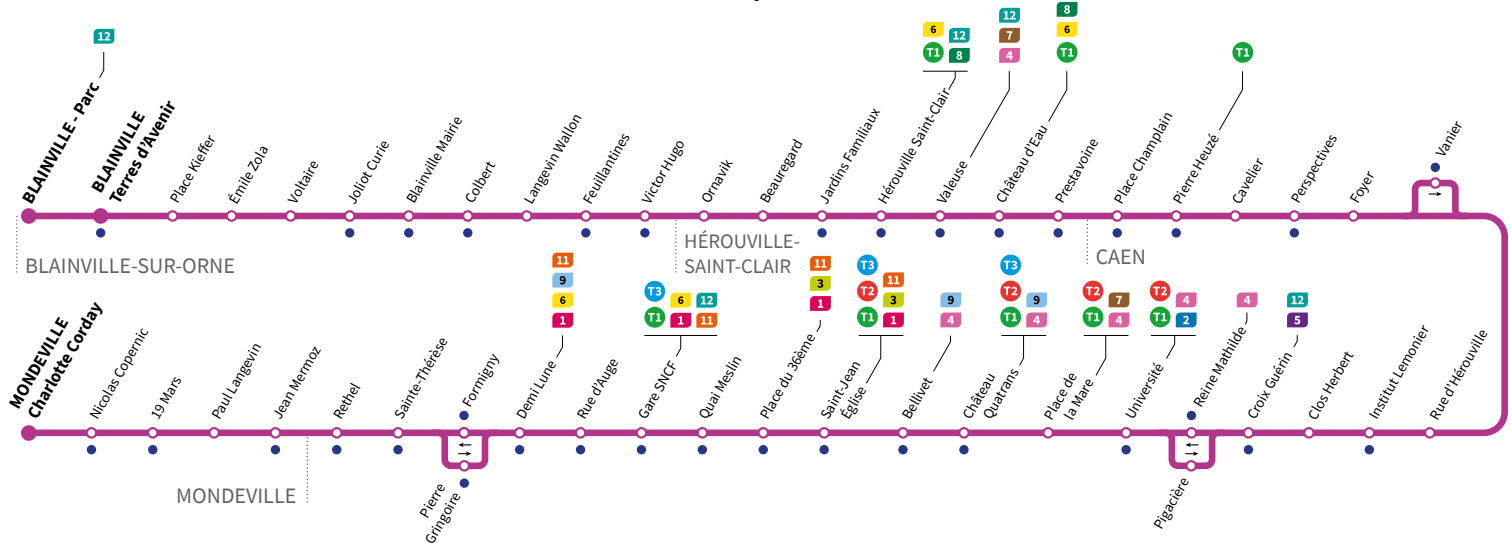

Dimanches et fêtes Direction → BLAINVILLE - Parc

Charlotte Corday	9.00	10.06	11.12	12.18	13.24	14.30	15.36	16.42	17.48	18.54	20.00	21.06
Paul Langevin	9.02	10.08	11.14	12.20	13.26	14.32	15.38	16.44	17.50	18.56	20.02	21.08
Sainte-Thérèse	9.05	10.11	11.17	12.23	13.29	14.35	15.41	16.47	17.53	18.59	20.04	21.10
Gare SNCF	9.10	10.17	11.23	12.29	13.35	14.41	15.47	16.54	18.00	19.05	20.11	21.15
Saint-Jean Église	9.16	10.23	11.29	12.35	13.41	14.46	15.52	16.59	18.05	19.11	20.17	21.21
Château Quatrans	9.18	10.26	11.32	12.38	13.44	14.49	15.55	17.02	18.08	19.13	20.19	21.23
Université	9.21	10.29	11.35	12.41	13.47	14.52	15.58	17.05	18.11	19.15	20.21	21.25
Intitut Lemonier	9.24	10.33	11.39	12.44	13.50	14.56	16.02	17.09	18.15	19.19	20.25	21.29
Pierre Heuzé	9.29	10.38	11.44	12.49	13.55	15.01	16.07	17.14	18.20	19.24	20.30	21.34
Hérouville-Saint-Clair	9.35	10.44	11.50	12.55	14.01	15.07	16.13	17.21	18.27	19.30	20.36	21.38
Victor Hugo	9.40	10.49	11.55	13.01	14.07	15.13	16.19	17.26	18.32	19.36	20.42	21.44
Blainville Mairie	9.43	10.52	11.58	13.04	14.10	15.16	16.22	17.28	18.34	19.38	20.44	21.46
Terres d'Avenir	9.47	10.57	12.03	13.09	14.15	15.20	16.26	17.32	18.38	19.42	20.48	21.50
Blainville Parc		10.59		13.11		15.22		17.34		19.44		21.52

*Sous réserve de modification. Horaires théoriques sous réserve des conditions de circulation.

• Arrêt accessible dans les deux sens aux personnes à mobilité réduite.

Horaires valables du lundi 31 Août 2020 au dimanche 27 juin 2021 inclus*