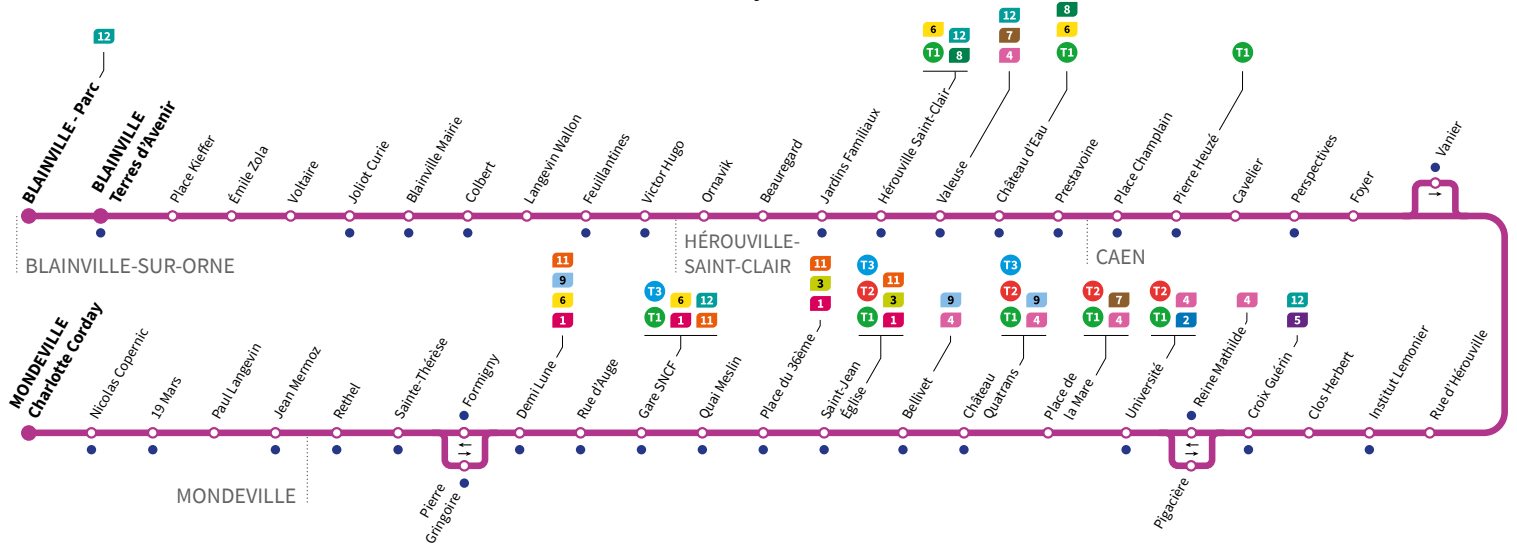

● : Arrêt accessible dans les deux sens aux personnes à mobilité réduite.

Horaires valables du lundi 31 Août 2020 au dimanche 27 juin 2021 inclus*

Lundi à vendredi Direction → BLAINVILLE - Parc

Retrouvez les horaires en période de vacances scolaires p.7

Charlotte Corday	5.59	6.23	6.46	7.08	7.28	7.48	8.11	8.35	9.01	9.24	9.47	10.11	10.34	10.56	11.20	11.42	12.07	12.29	12.52	13.13
Paul Langevin	6.02	6.26	6.49	7.11	7.31	7.51	8.14	8.38	9.04	9.27	9.50	10.14	10.37	10.59	11.23	11.45	12.10	12.32	12.55	13.16
Sainte-Thérèse	6.05	6.29	6.52	7.14	7.34	7.54	8.17	8.41	9.07	9.30	9.53	10.17	10.40	11.02	11.26	11.48	12.13	12.35	12.58	13.19
Gare SNCF	6.10	6.34	6.57	7.21	7.41	8.01	8.24	8.48	9.14	9.37	9.59	10.22	10.45	11.07	11.31	11.53	12.19	12.41	13.04	13.25
Saint-Jean Église	6.14	6.38	7.01	7.26	7.46	8.07	8.30	8.54	9.20	9.43	10.05	10.27	10.50	11.12	11.36	11.58	12.24	12.46	13.09	13.30
Château Quatrans	6.16	6.40	7.03	7.29	7.50	8.12	8.35	8.59	9.24	9.47	10.09	10.31	10.54	11.16	11.40	12.02	12.28	12.50	13.13	13.34
Université	6.19	6.43	7.06	7.33	7.56	8.18	8.40	9.04	9.29	9.51	10.13	10.35	10.58	11.20	11.44	12.06	12.32	12.54	13.17	13.38
Intitut Lemonnier	6.22	6.46	7.09	7.37	8.00	8.22	8.44	9.08	9.33	9.55	10.17	10.39	11.02	11.24	11.48	12.10	12.36	12.58	13.21	13.42
Pierre Heuzé	6.27	6.51	7.14	7.43	8.07	8.29	8.51	9.15	9.40	10.02	10.24	10.46	11.09	11.31	11.55	12.17	12.43	13.05	13.28	13.49
Hérouville-Saint-Clair	6.32	6.56	7.19	7.48	8.16	8.38	9.00	9.21	9.46	10.08	10.30	10.52	11.15	11.37	12.01	12.23	12.49	13.11	13.34	13.55
Victor Hugo	6.38	7.02	7.25	7.54	8.22	8.44	9.06	9.27	9.52	10.15	10.37	10.59	11.22	11.44	12.08	12.30	12.56	13.18	13.41	14.02
Blainville Mairie	6.41	7.05	7.28	7.57	8.25	8.47	9.09	9.30	9.55	10.18	10.40	11.02	11.25	11.47	12.11	12.33	12.59	13.21	13.44	14.05
Terres d'Avenir	6.45	7.09	7.32	8.01	8.30	8.52	9.14	9.35	10.00	10.23	10.45	11.07	11.30	11.52	12.16	12.38	13.04	13.26	13.49	14.10
Blainville Parc		7.11		8.03		8.54		9.37		10.25		11.09		11.54		12.40		13.28		14.12