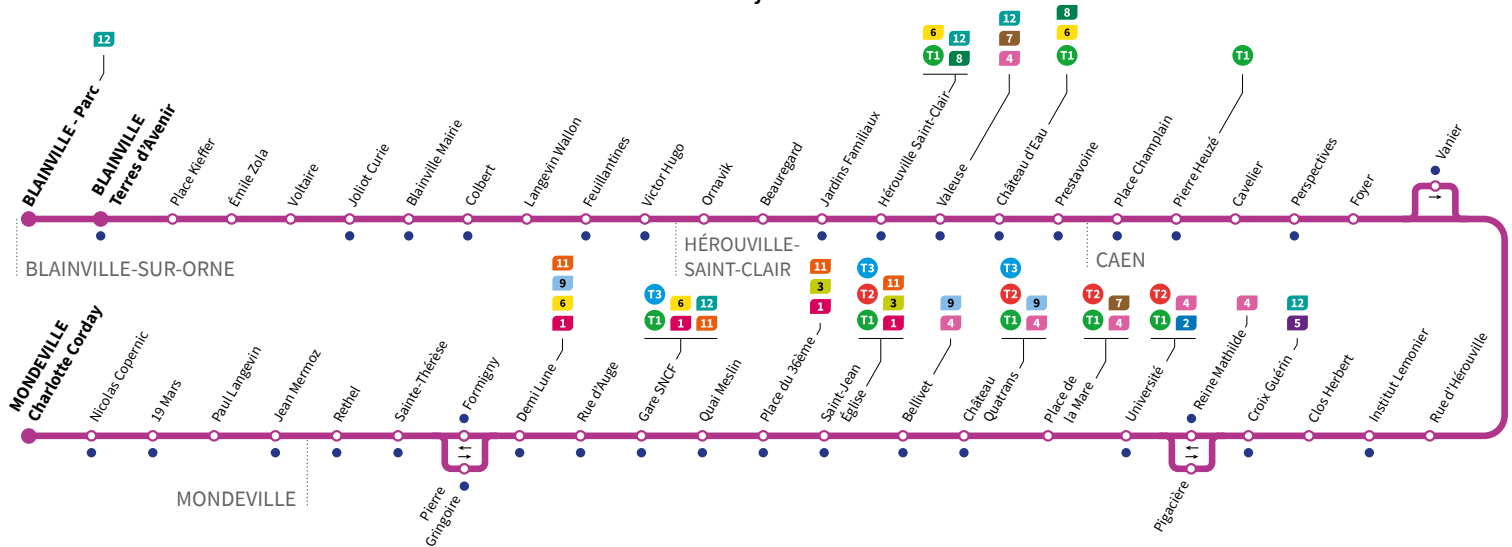

● : Arrêt accessible dans les deux sens aux personnes à mobilité réduite.

Horaires valables du lundi 31 Août 2020 au dimanche 27 juin 2021 inclus*

Samedi Direction → MONDEVILLE - Charlotte Corday

Blainville Parc		6.33		7.42		8.48		9.56		11.02		12.10		13.19		14.24
Terres d'Avenir	6.00	6.35	7.11	7.44	8.17	8.50	9.24	9.58	10.32	11.04	11.38	12.12	12.48	13.21	13.54	14.26
Blainville Mairie	6.04	6.39	7.15	7.49	8.22	8.55	9.29	10.03	10.37	11.09	11.43	12.17	12.53	13.26	13.59	14.31
Victor Hugo	6.07	6.42	7.18	7.52	8.25	8.58	9.32	10.06	10.40	11.12	11.46	12.20	12.56	13.30	14.03	14.35
Hérouville-Saint-Clair	6.14	6.49	7.25	7.59	8.32	9.05	9.40	10.14	10.48	11.20	11.54	12.27	13.03	13.37	14.11	14.43
Pierre Heuzé	6.19	6.54	7.30	8.04	8.37	9.11	9.45	10.19	10.53	11.25	11.59	12.32	13.08	13.42	14.17	14.49
Intitut Lemonier	6.24	6.59	7.35	8.09	8.42	9.16	9.50	10.24	10.58	11.30	12.04	12.38	13.14	13.48	14.22	14.55
Université	6.28	7.03	7.39	8.13	8.46	9.21	9.55	10.29	11.03	11.35	12.09	12.43	13.19	13.53	14.27	15.00
Château Quatrans	6.31	7.06	7.42	8.16	8.50	9.24	9.58	10.32	11.06	11.40	12.14	12.48	13.22	13.56	14.30	15.04
Saint-Jean Église	6.34	7.09	7.45	8.19	8.53	9.27	10.01	10.36	11.10	11.44	12.18	12.52	13.26	14.00	14.34	15.08
Gare SNCF	6.38	7.13	7.49	8.23	8.58	9.32	10.06	10.42	11.16	11.50	12.24	12.58	13.32	14.06	14.40	15.16
Sainte-Thérèse	6.42	7.17	7.53	8.27	9.02	9.36	10.10	10.46	11.20	11.54	12.28	13.02	13.36	14.11	14.45	15.21
Paul Langevin	6.45	7.20	7.56	8.30	9.05	9.39	10.13	10.49	11.23	11.57	12.31	13.05	13.39	14.13	14.47	15.23
Charlotte Corday	6.47	7.22	7.58	8.32	9.07	9.41	10.15	10.51	11.25	11.59	12.33	13.07	13.41	14.16	14.50	15.26

Blainville Parc		15.34		16.45		17.51		19.00		20.07						
Terres d'Avenir	15.03	15.36	16.11	16.47	17.19	17.53	18.28	19.02	19.33	20.09	20.45					
Blainville Mairie	15.08	15.41	16.16	16.52	17.24	17.58	18.32	19.06	19.37	20.13	20.49					
Victor Hugo	15.11	15.44	16.19	16.55	17.27	18.01	18.35	19.09	19.40	20.16	20.52					
Hérouville-Saint-Clair	15.19	15.52	16.27	17.03	17.35	18.09	18.43	19.17	19.48	20.23	20.59					
Pierre Heuzé	15.24	15.57	16.32	17.08	17.40	18.14	18.48	19.22	19.53	20.28	21.04					
Intitut Lemonier	15.30	16.03	16.38	17.14	17.46	18.20	18.54	19.27	19.58	20.33	21.09					
Université	15.35	16.08	16.43	17.19	17.51	18.25	18.59	19.32	20.02	20.37	21.13					
Château Quatrans	15.38	16.12	16.46	17.22	17.54	18.28	19.02	19.35	20.05	20.40	21.16					
Saint-Jean Église	15.42	16.16	16.50	17.26	17.58	18.32	19.06	19.38	20.08	20.43	21.19					
Gare SNCF	15.50	16.24	16.58	17.33	18.05	18.38	19.12	19.44	20.13	20.48	21.24					
Sainte-Thérèse	15.55	16.30	17.03	17.38	18.10	18.43	19.16	19.48	20.17	20.51	21.27					
Paul Langevin	15.57	16.32	17.05	17.40	18.12	18.45	19.19	19.51	20.20	20.54	21.30					
Charlotte Corday	16.00	16.35	17.08	17.43	18.15	18.48	19.21	19.53	20.22	20.56	21.32