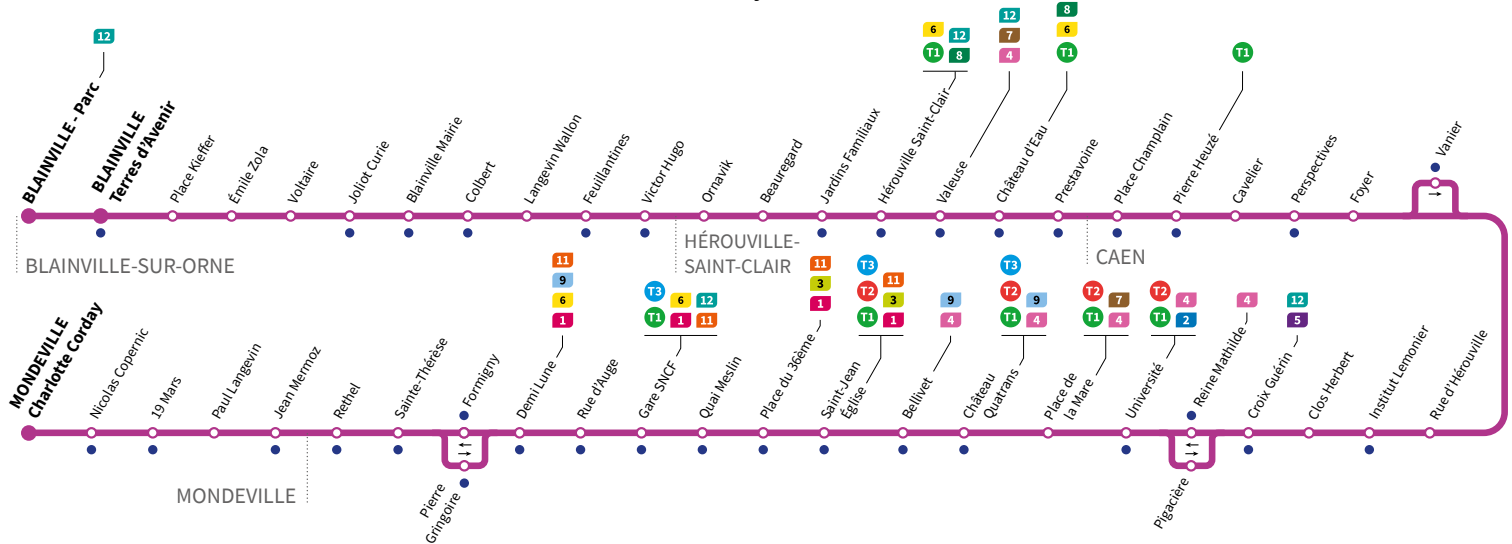

• Arrêt accessible dans les deux sens aux personnes à mobilité réduite.

Horaires valables du lundi 31 Août 2020 au dimanche 27 juin 2021 inclus*

Samedi Direction → BLAINVILLE - Parc

Charlotte Corday	6.00	6.38	7.12	7.44	8.18	8.52	9.25	9.59	10.33	11.07	11.41	12.14	12.50	13.22	13.56	14.30
Paul Langevin	6.02	6.40	7.14	7.47	8.21	8.55	9.28	10.02	10.36	11.10	11.44	12.17	12.53	13.25	13.59	14.33
Sainte-Thérèse	6.05	6.43	7.17	7.51	8.25	8.59	9.32	10.06	10.40	11.13	11.47	12.20	12.56	13.29	14.03	14.36
Gare SNCF	6.10	6.48	7.22	7.56	8.30	9.04	9.37	10.11	10.45	11.18	11.52	12.26	13.01	13.34	14.08	14.41
Saint-Jean Église	6.14	6.52	7.26	8.00	8.34	9.08	9.41	10.15	10.49	11.23	11.57	12.31	13.06	13.39	14.13	14.46
Château Quatrans	6.17	6.55	7.29	8.03	8.37	9.11	9.45	10.19	10.53	11.27	12.01	12.35	13.10	13.43	14.18	14.51
Université	6.20	6.58	7.32	8.06	8.40	9.14	9.48	10.22	10.57	11.30	12.04	12.39	13.13	13.46	14.21	14.55
Intitut Lemonier	6.23	7.01	7.35	8.09	8.43	9.17	9.51	10.25	11.01	11.34	12.08	12.43	13.17	13.50	14.25	14.58
Pierre Heuzé	6.28	7.06	7.40	8.14	8.48	9.22	9.56	10.30	11.07	11.39	12.13	12.48	13.22	13.55	14.30	15.03
Hérouville-Saint-Clair	6.34	7.12	7.46	8.20	8.55	9.29	10.02	10.36	11.13	11.45	12.19	12.54	13.28	14.02	14.37	15.10
Victor Hugo	6.40	7.18	7.52	8.26	9.01	9.35	10.08	10.42	11.19	11.51	12.25	13.00	13.34	14.08	14.43	15.16
Blainville Mairie	6.42	7.20	7.54	8.28	9.03	9.37	10.10	10.44	11.21	11.54	12.28	13.02	13.36	14.11	14.46	15.19
Terres d'Avenir	6.46	7.24	7.58	8.32	9.07	9.41	10.14	10.48	11.25	11.58	12.32	13.06	13.40	14.15	14.50	15.23
Blainville Parc		7.26		8.34		9.43		10.50		12.00		13.08		14.17		15.25

• Arrêt accessible dans les deux sens aux personnes à mobilité réduite.

Horaires valables du lundi 31 Août 2020 au dimanche 27 juin 2021 inclus*

Dimanches et fêtes Direction → MONDEVILLE - Charlotte Corday