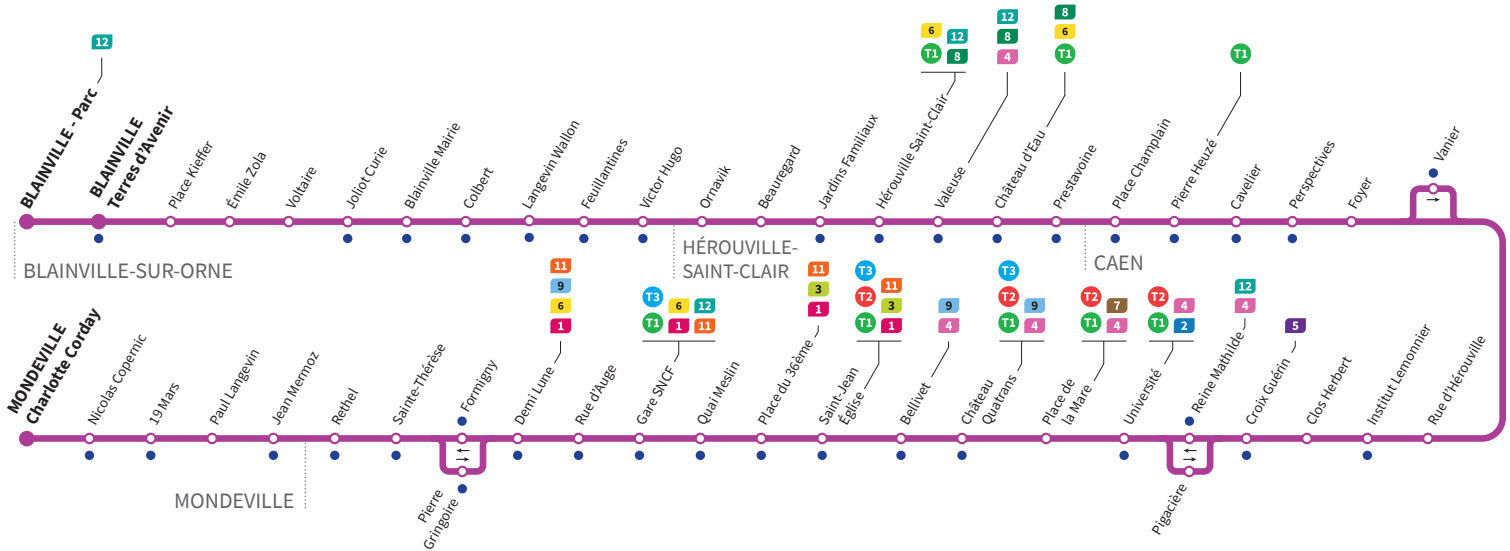

Horaires valables du lundi 29 août 2022 jusqu'au dimanche 2 juillet 2023\*

### Lundi à vendredi Direction → MONDEVILLE - Charlotte Corday

Retrouvez les horaires en période de vacances scolaires p.6

Blainville Parc	6.00	-	6.43	-	7.23	-	8.11	-	9.02	-	9.46	-	10.33	-	11.19	-	12.04	-	12.50	-
Terres d'Avenir	6.01	6.24	6.44	7.05	7.24	7.47	8.12	8.39	9.03	9.25	9.47	10.12	10.34	10.58	11.20	11.43	12.06	12.29	12.52	13.15
Blainville Mairie	6.06	6.29	6.49	7.10	7.29	7.52	8.17	8.44	9.09	9.31	9.53	10.18	10.40	11.04	11.26	11.49	12.12	12.35	12.58	13.21
Victor Hugo	6.09	6.32	6.52	7.14	7.33	7.56	8.21	8.48	9.13	9.35	9.57	10.22	10.44	11.08	11.30	11.53	12.16	12.39	13.02	13.25
Hérouville-Saint-Clair	6.17	6.40	7.00	7.22	7.41	8.04	8.28	8.55	9.20	9.42	10.04	10.29	10.51	11.15	11.37	12.00	12.23	12.46	13.09	13.32
Pierre Heuzé	6.23	6.46	7.06	7.28	7.49	8.13	8.37	9.02	9.26	9.48	10.10	10.35	10.57	11.21	11.43	12.06	12.29	12.52	13.15	13.38
Institut Lemonnier	6.28	6.51	7.11	7.33	7.56	8.19	8.43	9.09	9.33	9.55	10.17	10.42	11.04	11.28	11.50	12.13	12.36	12.59	13.22	13.45
Université	6.32	6.55	7.16	7.38	8.01	8.25	8.49	9.14	9.38	10.00	10.22	10.47	11.09	11.33	11.55	12.18	12.41	13.04	13.27	13.50
Château Quatrans	6.35	6.58	7.20	7.43	8.06	8.30	8.54	9.19	9.43	10.05	10.27	10.52	11.14	11.38	12.00	12.23	12.46	13.09	13.32	13.55
Saint-Jean Église	6.38	7.01	7.23	7.46	8.09	8.33	8.57	9.22	9.46	10.08	10.30	10.55	11.17	11.41	12.03	12.26	12.49	13.12	13.35	13.58
Gare SNCF	6.42	7.05	7.27	7.51	8.15	8.39	9.03	9.27	9.51	10.13	10.35	11.00	11.22	11.46	12.08	12.31	12.54	13.17	13.40	14.03
Sainte-Thérèse	6.47	7.11	7.33	7.57	8.21	8.45	9.09	9.33	9.57	10.19	10.41	11.06	11.28	11.52	12.14	12.37	13.00	13.23	13.46	14.09
Paul Langevin	6.49	7.13	7.35	7.59	8.24	8.48	9.11	9.35	9.59	10.21	10.43	11.08	11.30	11.54	12.16	12.39	13.02	13.25	13.48	14.11
Charlotte Corday	6.51	7.15	7.38	8.02	8.27	8.51	9.14	9.38	10.02	10.24	10.46	11.11	11.33	11.57	12.19	12.42	13.05	13.28	13.51	14.14