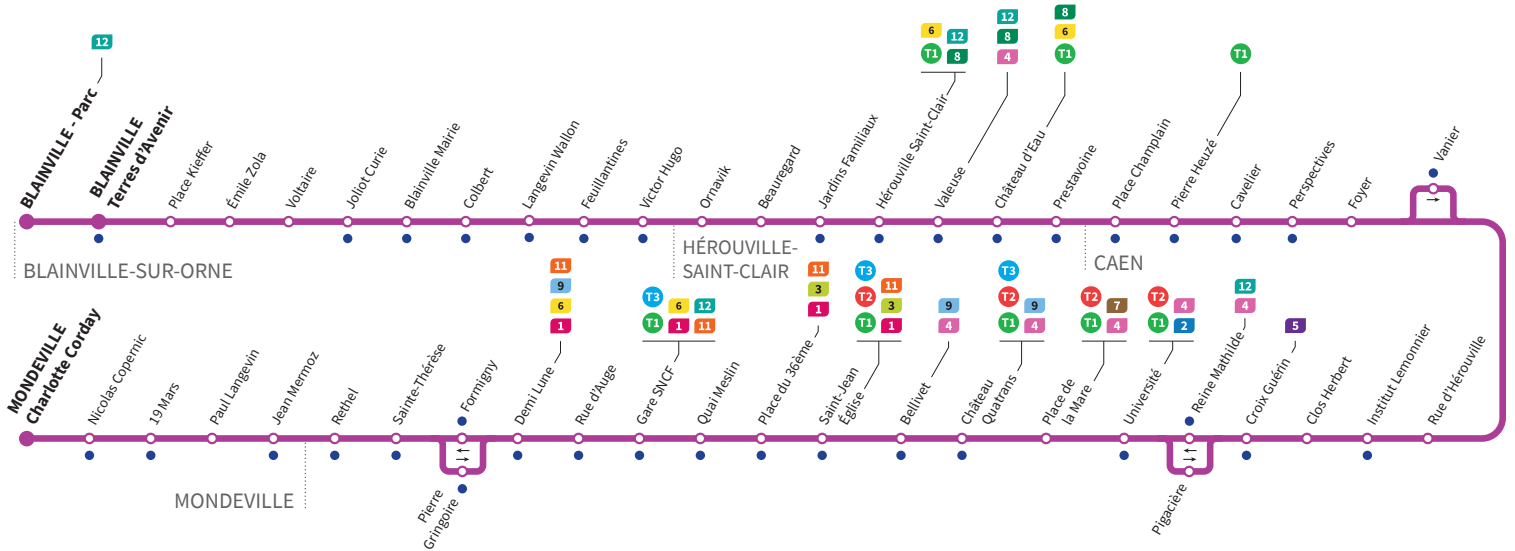

Horaires valables du lundi 29 août 2022 jusqu'au dimanche 2 juillet 2023*

Samedi Direction → **BLAINVILLE - Parc**

Charlotte Corday	6.00	6.38	7.12	7.44	8.18	8.52	9.25	9.59	10.33	11.07	11.41	12.14	12.50	13.22	13.56	14.30
Paul Langevin	6.02	6.40	7.14	7.47	8.21	8.55	9.28	10.02	10.36	11.10	11.44	12.17	12.53	13.25	13.59	14.33
Sainte-Thérèse	6.05	6.43	7.17	7.51	8.25	8.59	9.32	10.06	10.40	11.13	11.47	12.20	12.56	13.29	14.03	14.36
Gare SNCF	6.10	6.48	7.22	7.56	8.30	9.04	9.37	10.11	10.45	11.18	11.52	12.26	13.01	13.34	14.08	14.41
Saint-Jean Église	6.14	6.52	7.26	8.00	8.34	9.08	9.41	10.15	10.49	11.23	11.57	12.31	13.06	13.39	14.13	14.46
Château Quatrans	6.17	6.55	7.29	8.03	8.37	9.11	9.45	10.19	10.53	11.27	12.01	12.35	13.10	13.43	14.18	14.51
Université	6.20	6.58	7.32	8.06	8.40	9.14	9.48	10.22	10.57	11.30	12.04	12.39	13.13	13.46	14.21	14.55
Institut Lemonnier	6.23	7.01	7.35	8.09	8.43	9.17	9.51	10.25	11.01	11.34	12.08	12.43	13.17	13.50	14.25	14.58
Pierre Heuzé	6.28	7.06	7.40	8.14	8.48	9.22	9.56	10.30	11.07	11.39	12.13	12.48	13.22	13.55	14.30	15.03
Hérouville-Saint-Clair	6.34	7.12	7.46	8.20	8.55	9.29	10.02	10.36	11.13	11.45	12.19	12.54	13.28	14.02	14.37	15.10
Victor Hugo	6.40	7.18	7.52	8.26	9.01	9.35	10.08	10.42	11.19	11.51	12.25	13.00	13.34	14.08	14.43	15.16
Blainville Mairie	6.42	7.20	7.54	8.28	9.03	9.37	10.10	10.44	11.21	11.54	12.28	13.02	13.36	14.11	14.46	15.19
Terres d'Avenir	6.46	7.24	7.58	8.32	9.07	9.41	10.14	10.48	11.25	11.58	12.32	13.06	13.40	14.15	14.50	15.23
Blainville Parc	-	7.26	-	8.34	-	9.43	-	10.50	-	12.00	-	13.08	-	14.17	-	15.25

Charlotte Corday	15.04	15.37	16.11	16.45	17.18	17.50	18.25	18.57	19.30	20.15	21.01
Paul Langevin	15.07	15.40	16.14	16.48	17.21	17.53	18.28	18.59	19.32	20.17	21.03
Sainte-Thérèse	15.10	15.43	16.17	16.51	17.24	17.56	18.31	19.02	19.35	20.20	21.06
Gare SNCF	15.15	15.48	16.22	16.56	17.30	18.02	18.35	19.06	19.39	20.24	21.10
Saint-Jean Église	15.20	15.54	16.28	17.02	17.36	18.08	18.41	19.12	19.44	20.28	21.14
Château Quatrans	15.25	15.59	16.33	17.07	17.41	18.13	18.46	19.17	19.48	20.31	21.17
Université	15.29	16.03	16.37	17.11	17.45	18.17	18.50	19.20	19.51	20.34	21.20
Institut Lemonnier	15.32	16.06	16.40	17.14	17.49	18.21	18.53	19.23	19.54	20.37	21.23
Pierre Heuzé	15.37	16.11	16.45	17.19	17.55	18.27	18.58	19.28	19.59	20.41	21.27
Hérouville-Saint-Clair	15.44	16.19	16.53	17.27	18.02	18.33	19.04	19.34	20.05	20.47	21.33
Victor Hugo	15.50	16.25	16.59	17.33	18.08	18.39	19.10	19.40	20.11	20.53	21.39
Blainville Mairie	15.53	16.28	17.02	17.36	18.11	18.42	19.13	19.43	20.13	20.55	21.41
Terres d'Avenir	15.57	16.32	17.06	17.40	18.16	18.47	19.17	19.47	20.17	20.59	21.45
Blainville Parc	-	16.34	-	17.42	-	18.49	-	19.49	-	21.01	-