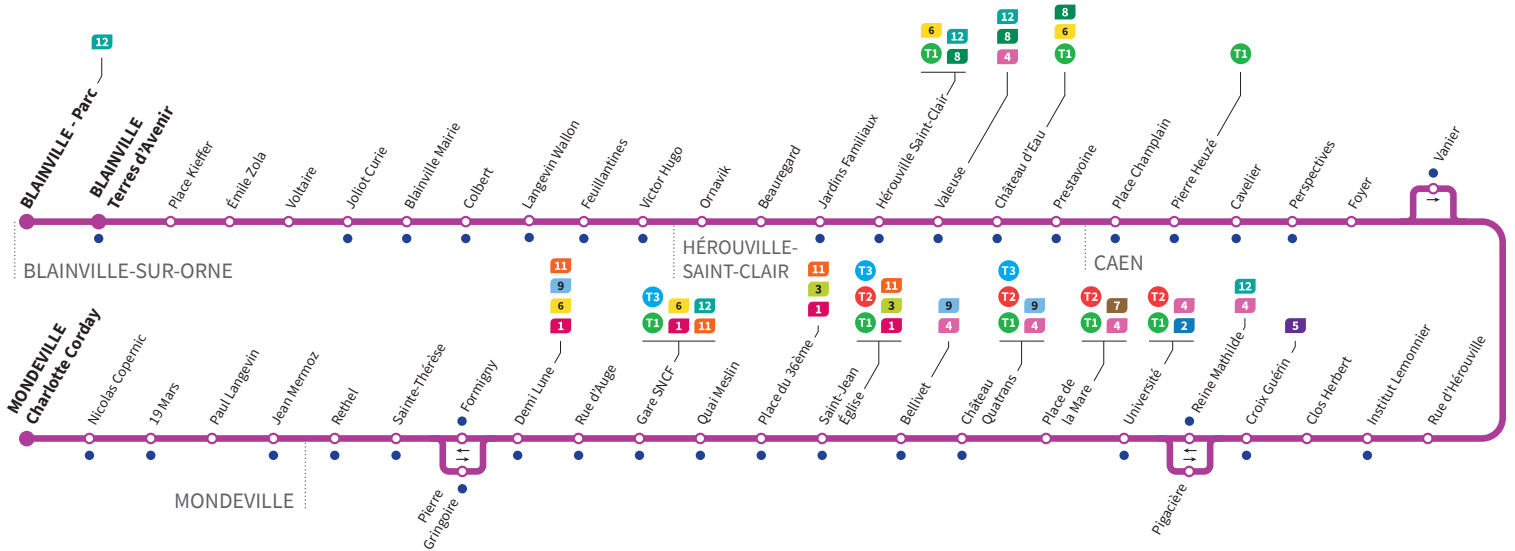

Horaires valables du lundi 29 août 2022 jusqu'au dimanche 2 juillet 2023*

VACANCES SCOLAIRES / Lundi à vendredi : Direction → BLAINVILLE - Parc

Charlotte Corday	6.00	6.31	7.02	7.31	8.04	8.37	9.13	9.45	10.18	10.51	11.25	11.58
Paul Langevin	6.03	6.34	7.05	7.35	8.08	8.41	9.16	9.48	10.21	10.54	11.28	12.01
Sainte-Thérèse	6.06	6.37	7.08	7.38	8.11	8.44	9.19	9.51	10.24	10.57	11.31	12.04
Gare SNCF	6.11	6.42	7.13	7.44	8.17	8.50	9.24	9.56	10.29	11.02	11.36	12.09
Saint-Jean Église	6.15	6.46	7.18	7.50	8.23	8.56	9.29	10.01	10.34	11.07	11.41	12.14
Château Quatrans	6.17	6.48	7.21	7.54	8.27	9.00	9.33	10.06	10.39	11.12	11.45	12.18
Université	6.20	6.51	7.24	7.58	8.31	9.05	9.37	10.09	10.42	11.16	11.49	12.22
Institut Lemonnier	6.23	6.54	7.28	8.02	8.35	9.09	9.41	10.13	10.46	11.20	11.53	12.26
Pierre Heuzé	6.28	6.59	7.34	8.08	8.41	9.15	9.46	10.18	10.51	11.25	11.59	12.32
Hérouville-Saint-Clair	6.33	7.04	7.40	8.15	8.47	9.21	9.52	10.24	10.57	11.31	12.05	12.38
Victor Hugo	6.39	7.10	7.46	8.21	8.53	9.27	9.58	10.30	11.03	11.37	12.11	12.44
Blainville Mairie	6.42	7.13	7.49	8.24	8.56	9.30	10.01	10.33	11.06	11.40	12.14	12.47
Terres d'Avenir	6.46	7.17	7.53	8.28	9.00	9.34	10.05	10.37	11.10	11.44	12.18	12.51
Blainville Parc	6.48	-	7.55	-	9.02	-	10.07	-	11.12	-	12.20	-

HORAIRES VACANCES SCOLAIRES

Les lignes de bus circulent avec des horaires spécifiques pendant les vacances scolaires :

Toussaint : du 31 octobre au 6 novembre 2022

Noël : du 19 décembre 2022 au 2 janvier 2023

Hiver : du 13 au 26 février 2023

Printemps : du 17 au 30 avril 2023

Aucun bus ne circule le 1er mai