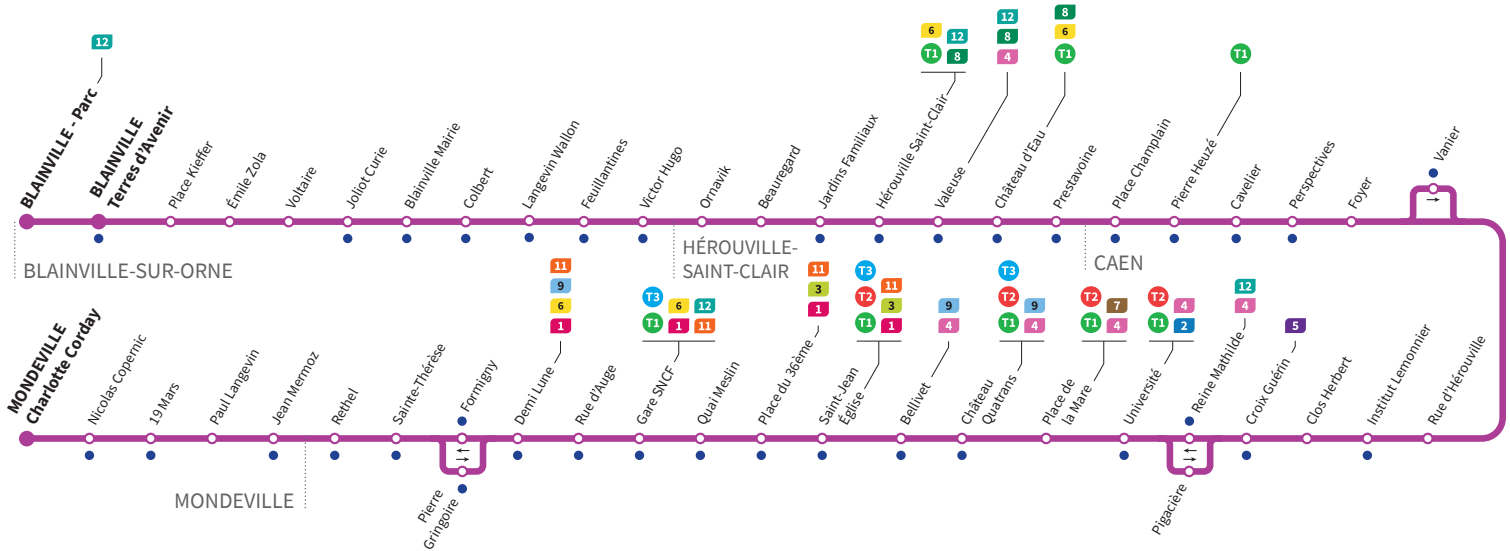

Horaires valables du lundi 29 août 2022 jusqu'au dimanche 2 juillet 2023*

Samedi Direction → MONDEVILLE - Charlotte Corday

Blainville Parc	-	6.33	-	7.42	-	8.48	-	9.56	-	11.02	-	12.10	-	13.19	-	14.24
Terres d'Avenir	6.00	6.35	7.11	7.44	8.17	8.50	9.24	9.58	10.32	11.04	11.38	12.12	12.48	13.21	13.54	14.26
Blainville Mairie	6.04	6.39	7.15	7.49	8.22	8.55	9.29	10.03	10.37	11.09	11.43	12.17	12.53	13.26	13.59	14.31
Victor Hugo	6.07	6.42	7.18	7.52	8.25	8.58	9.32	10.06	10.40	11.12	11.46	12.20	12.56	13.30	14.03	14.35
Hérouville-Saint-Clair	6.14	6.49	7.25	7.59	8.32	9.05	9.40	10.14	10.48	11.20	11.54	12.27	13.03	13.37	14.11	14.43
Pierre Heuzé	6.19	6.54	7.30	8.04	8.37	9.11	9.45	10.19	10.53	11.25	11.59	12.32	13.08	13.42	14.17	14.49
Institut Lemonnier	6.24	6.59	7.35	8.09	8.42	9.16	9.50	10.24	10.58	11.30	12.04	12.38	13.14	13.48	14.22	14.55
Université	6.28	7.03	7.39	8.13	8.46	9.21	9.55	10.29	11.03	11.35	12.09	12.43	13.19	13.53	14.27	15.00
Château Quatrans	6.31	7.06	7.42	8.16	8.50	9.24	9.58	10.32	11.06	11.40	12.14	12.48	13.22	13.56	14.30	15.04
Saint-Jean Église	6.34	7.09	7.45	8.19	8.53	9.27	10.01	10.36	11.10	11.44	12.18	12.52	13.26	14.00	14.34	15.08
Gare SNCF	6.38	7.13	7.49	8.23	8.58	9.32	10.06	10.42	11.16	11.50	12.24	12.58	13.32	14.06	14.40	15.16
Sainte-Thérèse	6.43	7.18	7.54	8.28	9.03	9.37	10.11	10.47	11.21	11.55	12.29	13.03	13.37	14.11	14.45	15.21
Paul Langevin	6.45	7.20	7.56	8.30	9.05	9.39	10.13	10.49	11.23	11.57	12.31	13.05	13.39	14.13	14.47	15.23
Charlotte Corday	6.47	7.22	7.58	8.32	9.07	9.41	10.15	10.51	11.25	11.59	12.33	13.07	13.41	14.16	14.50	15.26

Blainville Parc	-	15.34	-	16.45	-	17.51	-	19.00	-	20.07	-					
Terres d'Avenir	15.03	15.36	16.11	16.47	17.19	17.53	18.28	19.02	19.33	20.09	20.45					
Blainville Mairie	15.08	15.41	16.16	16.52	17.24	17.58	18.32	19.06	19.37	20.13	20.49					
Victor Hugo	15.11	15.44	16.19	16.55	17.27	18.01	18.35	19.09	19.40	20.16	20.52					
Hérouville-Saint-Clair	15.19	15.52	16.27	17.03	17.35	18.09	18.43	19.17	19.48	20.23	20.59					
Pierre Heuzé	15.24	15.57	16.32	17.08	17.40	18.14	18.48	19.22	19.53	20.28	21.04					
Institut Lemonnier	15.30	16.03	16.38	17.14	17.46	18.20	18.54	19.27	19.58	20.33	21.09					
Université	15.35	16.08	16.43	17.19	17.51	18.25	18.59	19.32	20.02	20.37	21.13					
Château Quatrans	15.38	16.12	16.46	17.22	17.54	18.28	19.02	19.35	20.05	20.40	21.16					
Saint-Jean Église	15.42	16.16	16.50	17.26	17.58	18.32	19.06	19.38	20.08	20.43	21.19					
Gare SNCF	15.50	16.24	16.58	17.33	18.05	18.38	19.12	19.44	20.13	20.48	21.24					
Sainte-Thérèse	15.55	16.30	17.03	17.38	18.10	18.43	19.17	19.49	20.18	20.52	21.28					
Paul Langevin	15.57	16.32	17.05	17.40	18.12	18.45	19.19	19.51	20.20	20.54	21.30					
Charlotte Corday	16.00	16.35	17.08	17.43	18.15	18.48	19.21	19.53	20.22	20.56	21.32