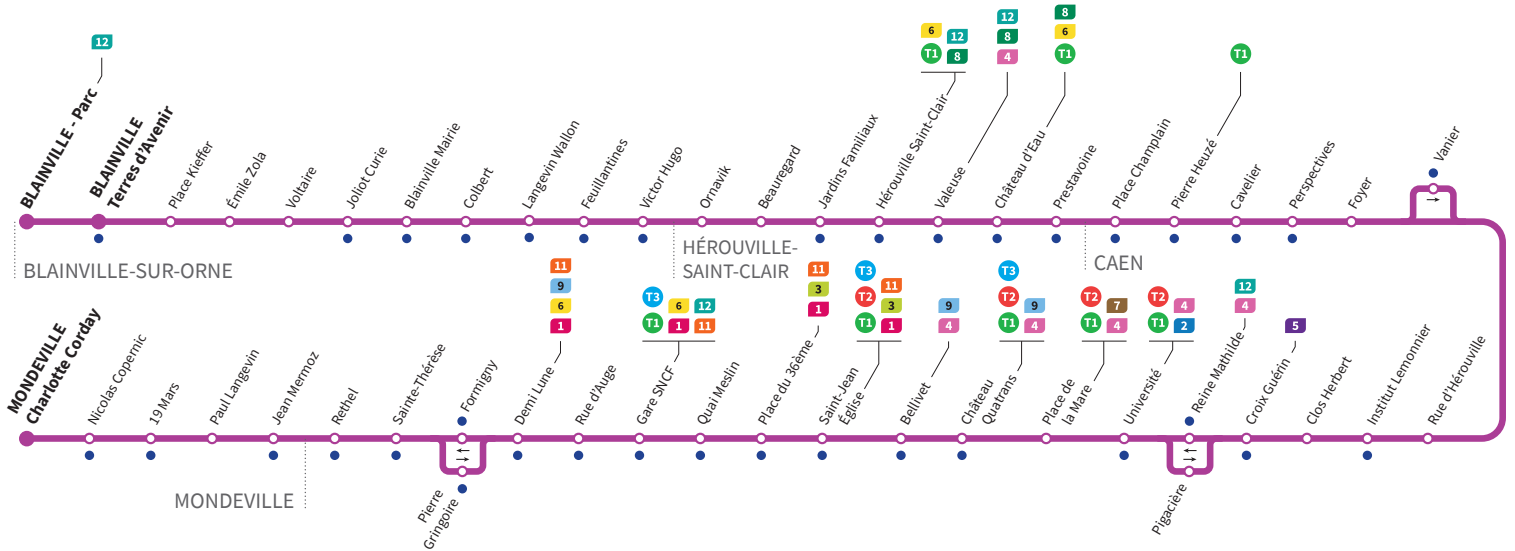

Horaires valables du lundi 29 août 2022 jusqu'au dimanche 2 juillet 2023*

Lundi à vendredi Direction ➔ BLAINVILLE - Parc

Retrouvez les horaires en période de vacances scolaires p.7

Charlotte Corday	6.00	6.23	6.46	7.08	7.28	7.48	8.11	8.35	9.01	9.24	9.47	10.11	10.34	10.56	11.20	11.42	12.07	12.29	12.52	13.13	13.37
Paul Langevin	6.03	6.26	6.49	7.11	7.31	7.51	8.14	8.38	9.04	9.27	9.50	10.14	10.37	10.59	11.23	11.45	12.10	12.32	12.55	13.16	13.40
Sainte-Thérèse	6.06	6.29	6.52	7.14	7.34	7.54	8.17	8.41	9.07	9.30	9.53	10.17	10.40	11.02	11.26	11.48	12.13	12.35	12.58	13.19	13.43
Gare SNCF	6.11	6.34	6.57	7.21	7.41	8.01	8.24	8.48	9.14	9.37	9.59	10.22	10.45	11.07	11.31	11.53	12.19	12.41	13.04	13.25	13.49
Saint-Jean Église	6.15	6.38	7.01	7.26	7.46	8.07	8.30	8.54	9.20	9.43	10.05	10.27	10.50	11.12	11.36	11.58	12.24	12.46	13.09	13.30	13.54
Château Quatrans	6.17	6.40	7.03	7.29	7.50	8.12	8.35	8.59	9.24	9.47	10.09	10.31	10.54	11.16	11.40	12.02	12.28	12.50	13.13	13.34	13.58
Université	6.20	6.43	7.06	7.33	7.55	8.17	8.40	9.04	9.29	9.51	10.13	10.35	10.58	11.20	11.44	12.06	12.32	12.54	13.17	13.38	14.02
Institut Lemonnier	6.23	6.46	7.09	7.37	7.59	8.21	8.44	9.08	9.33	9.55	10.17	10.39	11.02	11.24	11.48	12.10	12.36	12.58	13.21	13.42	14.06
Pierre Heuzé	6.28	6.51	7.14	7.43	8.05	8.27	8.50	9.14	9.39	10.01	10.23	10.45	11.08	11.30	11.54	12.16	12.42	13.04	13.27	13.48	14.12
Hérouville-Saint-Clair	6.33	6.56	7.19	7.48	8.15	8.37	9.00	9.21	9.46	10.08	10.30	10.52	11.15	11.37	12.01	12.23	12.49	13.11	13.34	13.55	14.20
Victor Hugo	6.39	7.02	7.25	7.54	8.21	8.43	9.06	9.27	9.52	10.15	10.37	10.59	11.22	11.44	12.08	12.30	12.56	13.18	13.41	14.02	14.27
Blainville Mairie	6.42	7.05	7.28	7.57	8.24	8.46	9.09	9.30	9.55	10.18	10.40	11.02	11.25	11.47	12.11	12.33	12.59	13.21	13.44	14.05	14.30
Terres d'Avenir	6.46	7.09	7.32	8.01	8.29	8.51	9.14	9.35	10.00	10.23	10.45	11.07	11.30	11.52	12.16	12.38	13.04	13.26	13.49	14.10	14.35
Blainville Parc	-	7.11	-	8.03	-	8.53	-	9.37	-	10.25	-	11.09	-	11.54	-	12.40	-	13.28	-	14.12	-