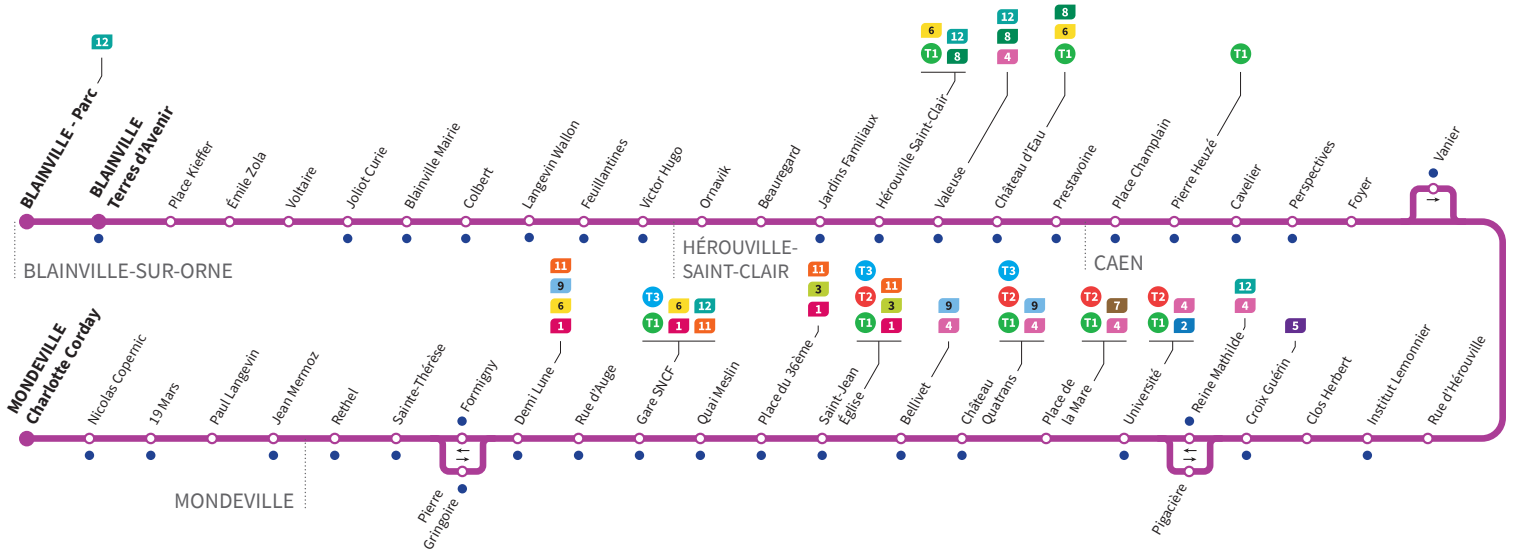

Horaires valables du lundi 29 août 2022 jusqu'au dimanche 2 juillet 2023\*

**Samedi** Direction → **BLAINVILLE - Parc**

Charlotte Corday	6.00	6.38	7.12	7.44	8.18	8.52	9.25	9.59	10.33	11.07	11.41	12.14	12.50	13.22	13.56	14.30
Paul Langevin	6.02	6.40	7.14	7.47	8.21	8.55	9.28	10.02	10.36	11.10	11.44	12.17	12.53	13.25	13.59	14.33
Sainte-Thérèse	6.05	6.43	7.17	7.51	8.25	8.59	9.32	10.06	10.40	11.13	11.47	12.20	12.56	13.29	14.03	14.36
Gare SNCF	6.10	6.48	7.22	7.56	8.30	9.04	9.37	10.11	10.45	11.18	11.52	12.26	13.01	13.34	14.08	14.41
Saint-Jean Église	6.14	6.52	7.26	8.00	8.34	9.08	9.41	10.15	10.49	11.23	11.57	12.31	13.06	13.39	14.13	14.46
Château Quatrans	6.17	6.55	7.29	8.03	8.37	9.11	9.45	10.19	10.53	11.27	12.01	12.35	13.10	13.43	14.18	14.51
Université	6.20	6.58	7.32	8.06	8.40	9.14	9.48	10.22	10.57	11.30	12.04	12.39	13.13	13.46	14.21	14.55
Institut Lemonnier	6.23	7.01	7.35	8.09	8.43	9.17	9.51	10.25	11.01	11.34	12.08	12.43	13.17	13.50	14.25	14.58
Pierre Heuzé	6.28	7.06	7.40	8.14	8.48	9.22	9.56	10.30	11.07	11.39	12.13	12.48	13.22	13.55	14.30	15.03
Hérouville-Saint-Clair	6.34	7.12	7.46	8.20	8.55	9.29	10.02	10.36	11.13	11.45	12.19	12.54	13.28	14.02	14.37	15.10
Victor Hugo	6.40	7.18	7.52	8.26	9.01	9.35	10.08	10.42	11.19	11.51	12.25	13.00	13.34	14.08	14.43	15.16
Blainville Mairie	6.42	7.20	7.54	8.28	9.03	9.37	10.10	10.44	11.21	11.54	12.28	13.02	13.36	14.11	14.46	15.19
Terres d'Avenir	6.46	7.24	7.58	8.32	9.07	9.41	10.14	10.48	11.25	11.58	12.32	13.06	13.40	14.15	14.50	15.23
Blainville Parc	-	7.26	-	8.34	-	9.43	-	10.50	-	12.00	-	13.08	-	14.17	-	15.25

\*Sous réserve de modification. Horaires théoriques sous réserve des conditions de circulation.

● : Arrêt accessible dans les deux sens aux personnes à mobilité réduite.

Horaires valables du lundi 29 août 2022 jusqu'au dimanche 2 juillet 2023\*