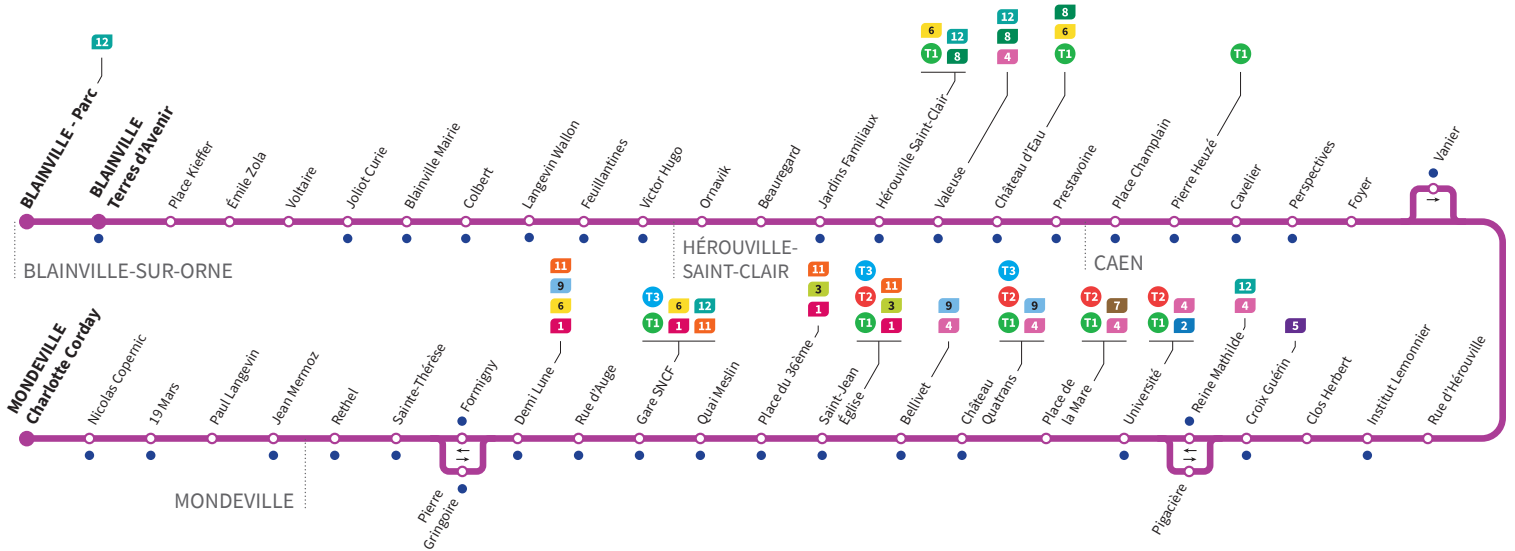

Horaires valables du lundi 29 août 2022 jusqu'au dimanche 2 juillet 2023*

VACANCES SCOLAIRES / Lundi à vendredi : Direction → MONDEVILLE - Charlotte Corday

Blainville Parc	6.00	-	6.59	-	8.03	-	9.09	-	10.16	-	11.22	-
Terres d'Avenir	6.02	6.31	7.01	7.31	8.05	8.37	9.11	9.44	10.18	10.51	11.24	11.56
Blainville Mairie	6.07	6.36	7.06	7.36	8.10	8.42	9.16	9.49	10.23	10.56	11.29	12.01
Victor Hugo	6.10	6.39	7.09	7.39	8.13	8.45	9.19	9.52	10.26	10.59	11.32	12.04
Hérouville-Saint-Clair	6.17	6.46	7.16	7.47	8.21	8.53	9.27	10.00	10.34	11.07	11.39	12.11
Pierre Heuzé	6.23	6.52	7.22	7.53	8.26	8.58	9.32	10.05	10.39	11.12	11.44	12.17
Institut Lemonnier	6.28	6.57	7.28	8.00	8.33	9.05	9.38	10.11	10.45	11.18	11.50	12.23
Université	6.32	7.02	7.33	8.05	8.38	9.10	9.43	10.16	10.50	11.23	11.55	12.28
Château Quatrans	6.35	7.05	7.36	8.09	8.42	9.14	9.47	10.20	10.53	11.26	11.59	12.32
Saint-Jean Église	6.38	7.08	7.39	8.12	8.45	9.17	9.50	10.23	10.57	11.30	12.03	12.36
Gare SNCF	6.42	7.12	7.45	8.18	8.51	9.23	9.56	10.29	11.03	11.36	12.09	12.42
Sainte-Thérèse	6.46	7.16	7.50	8.23	8.56	9.28	10.01	10.34	11.08	11.41	12.14	12.47
Paul Langevin	6.48	7.18	7.53	8.25	8.58	9.30	10.03	10.36	11.10	11.43	12.17	12.50
Charlotte Corday	6.50	7.20	7.56	8.28	9.01	9.32	10.05	10.39	11.13	11.46	12.20	12.53

HORAIRES VACANCES SCOLAIRES

Les lignes de bus circulent avec des horaires spécifiques pendant les vacances scolaires :

- **Toussaint** : du 31 octobre au 6 novembre 2022
- **Noël** : du 19 décembre 2022 au 2 janvier 2023
- **Hiver** : du 13 au 26 février 2023
- **Printemps** : du 17 au 30 avril 2023

Aucun bus ne circule le 1er mai