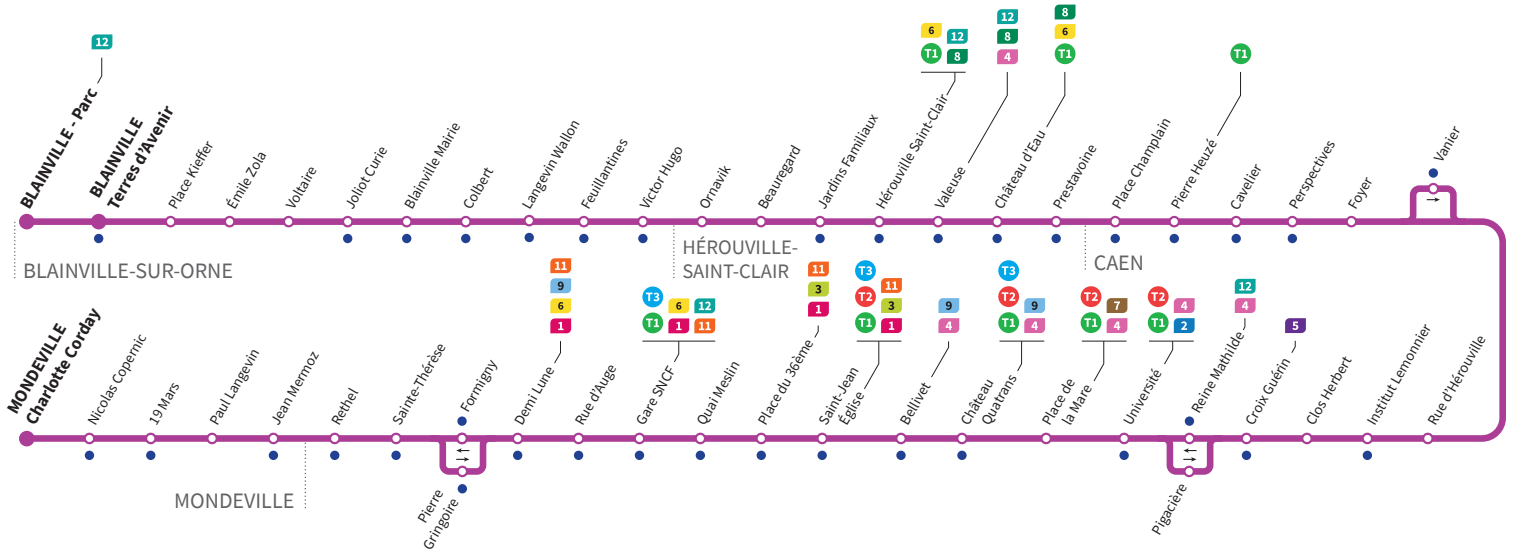

● : Arrêt accessible dans les deux sens aux personnes à mobilité réduite.

Horaires valables du lundi 29 août 2022 jusqu'au dimanche 2 juillet 2023\*

**Samedi** Direction → **BLAINVILLE - Parc**

Charlotte Corday	6.00	6.38	7.12	7.44	8.18	8.52	9.25	9.59	10.33	11.07	11.41	12.14	12.50	13.22	13.56	14.30
Paul Langevin	6.02	6.40	7.14	7.47	8.21	8.55	9.28	10.02	10.36	11.10	11.44	12.17	12.53	13.25	13.59	14.33
Sainte-Thérèse	6.05	6.43	7.17	7.51	8.25	8.59	9.32	10.06	10.40	11.13	11.47	12.20	12.56	13.29	14.03	14.36
Gare SNCF	6.10	6.48	7.22	7.56	8.30	9.04	9.37	10.11	10.45	11.18	11.52	12.26	13.01	13.34	14.08	14.41
Saint-Jean Église	6.14	6.52	7.26	8.00	8.34	9.08	9.41	10.15	10.49	11.23	11.57	12.31	13.06	13.39	14.13	14.46
Château Quatrans	6.17	6.55	7.29	8.03	8.37	9.11	9.45	10.19	10.53	11.27	12.01	12.35	13.10	13.43	14.18	14.51
Université	6.20	6.58	7.32	8.06	8.40	9.14	9.48	10.22	10.57	11.30	12.04	12.39	13.13	13.46	14.21	14.55
Institut Lemonnier	6.23	7.01	7.35	8.09	8.43	9.17	9.51	10.25	11.01	11.34	12.08	12.43	13.17	13.50	14.25	14.58
Pierre Heuzé	6.28	7.06	7.40	8.14	8.48	9.22	9.56	10.30	11.07	11.39	12.13	12.48	13.22	13.55	14.30	15.03
Hérouville-Saint-Clair	6.34	7.12	7.46	8.20	8.55	9.29	10.02	10.36	11.13	11.45	12.19	12.54	13.28	14.02	14.37	15.10
Victor Hugo	6.40	7.18	7.52	8.26	9.01	9.35	10.08	10.42	11.19	11.51	12.25	13.00	13.34	14.08	14.43	15.16
Blainville Mairie	6.42	7.20	7.54	8.28	9.03	9.37	10.10	10.44	11.21	11.54	12.28	13.02	13.36	14.11	14.46	15.19
Terres d'Avenir	6.46	7.24	7.58	8.32	9.07	9.41	10.14	10.48	11.25	11.58	12.32	13.06	13.40	14.15	14.50	15.23
Blainville Parc	-	7.26	-	8.34	-	9.43	-	10.50	-	12.00	-	13.08	-	14.17	-	15.25

\*Sous réserve de modification. Horaires théoriques sous réserve des conditions de circulation.

Horaires valables du lundi 29 août 2022 jusqu'au dimanche 2 juillet 2023\*