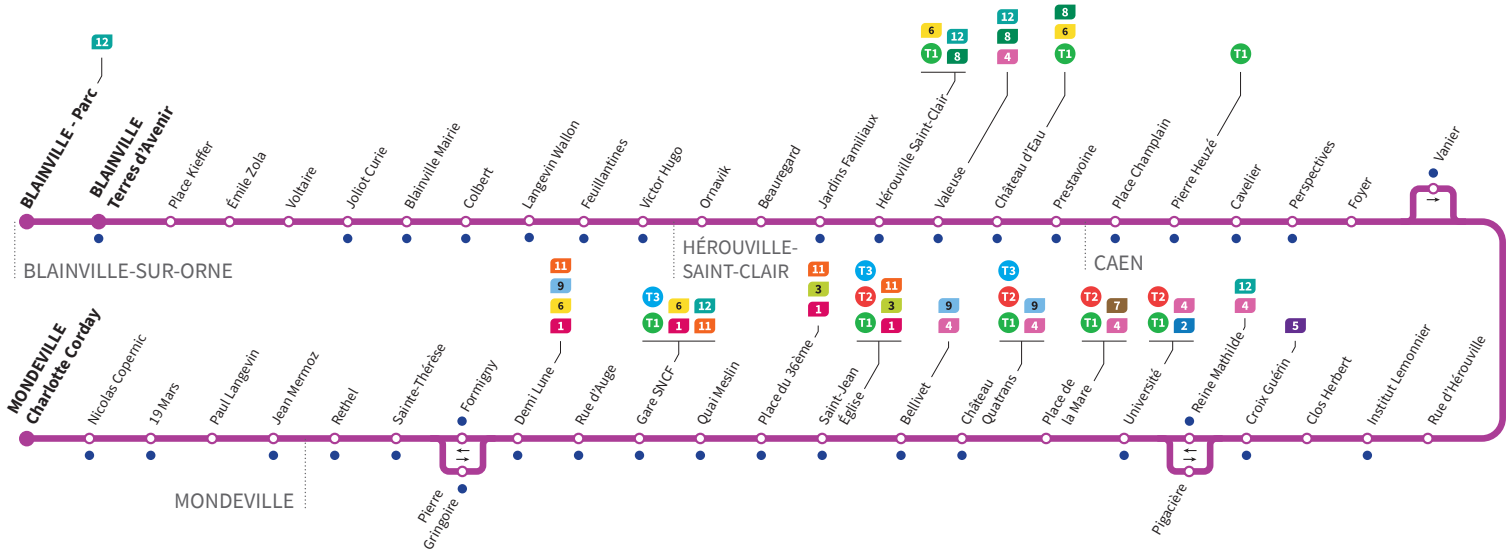

Horaires valables du lundi 29 août 2022 jusqu'au dimanche 2 juillet 2023*

Lundi à vendredi Direction → **BLAINVILLE - Parc**

Retrouvez les horaires en période de vacances scolaires p.7

Charlotte Corday	6.00	6.23	6.46	7.08	7.28	7.48	8.11	8.35	9.01	9.24	9.47	10.11	10.34	10.56	11.20	11.42	12.07	12.29	12.52	13.13	13.37
Paul Langevin	6.03	6.26	6.49	7.11	7.31	7.51	8.14	8.38	9.04	9.27	9.50	10.14	10.37	10.59	11.23	11.45	12.10	12.32	12.55	13.16	13.40
Sainte-Thérèse	6.06	6.29	6.52	7.14	7.34	7.54	8.17	8.41	9.07	9.30	9.53	10.17	10.40	11.02	11.26	11.48	12.13	12.35	12.58	13.19	13.43
Gare SNCF	6.11	6.34	6.57	7.21	7.41	8.01	8.24	8.48	9.14	9.37	9.59	10.22	10.45	11.07	11.31	11.53	12.19	12.41	13.04	13.25	13.49
Saint-Jean Église	6.15	6.38	7.01	7.26	7.46	8.07	8.30	8.54	9.20	9.43	10.05	10.27	10.50	11.12	11.36	11.58	12.24	12.46	13.09	13.30	13.54
Château Quatrans	6.17	6.40	7.03	7.29	7.50	8.12	8.35	8.59	9.24	9.47	10.09	10.31	10.54	11.16	11.40	12.02	12.28	12.50	13.13	13.34	13.58
Université	6.20	6.43	7.06	7.33	7.55	8.17	8.40	9.04	9.29	9.51	10.13	10.35	10.58	11.20	11.44	12.06	12.32	12.54	13.17	13.38	14.02
Institut Lemonnier	6.23	6.46	7.09	7.37	7.59	8.21	8.44	9.08	9.33	9.55	10.17	10.39	11.02	11.24	11.48	12.10	12.36	12.58	13.21	13.42	14.06
Pierre Heuzé	6.28	6.51	7.14	7.43	8.05	8.27	8.50	9.14	9.39	10.01	10.23	10.45	11.08	11.30	11.54	12.16	12.42	13.04	13.27	13.48	14.12
Hérouvville-Saint-Clair	6.33	6.56	7.19	7.48	8.15	8.37	9.00	9.21	9.46	10.08	10.30	10.52	11.15	11.37	12.01	12.23	12.49	13.11	13.34	13.55	14.20
Victor Hugo	6.39	7.02	7.25	7.54	8.21	8.43	9.06	9.27	9.52	10.15	10.37	10.59	11.22	11.44	12.08	12.30	12.56	13.18	13.41	14.02	14.27
Blainville Mairie	6.42	7.05	7.28	7.57	8.24	8.46	9.09	9.30	9.55	10.18	10.40	11.02	11.25	11.47	12.11	12.33	12.59	13.21	13.44	14.05	14.30
Terres d'Avenir	6.46	7.09	7.32	8.01	8.29	8.51	9.14	9.35	10.00	10.23	10.45	11.07	11.30	11.52	12.16	12.38	13.04	13.26	13.49	14.10	14.35
Blainville Parc	-	7.11	-	8.03	-	8.53	-	9.37	-	10.25	-	11.09	-	11.54	-	12.40	-	13.28	-	14.12	-