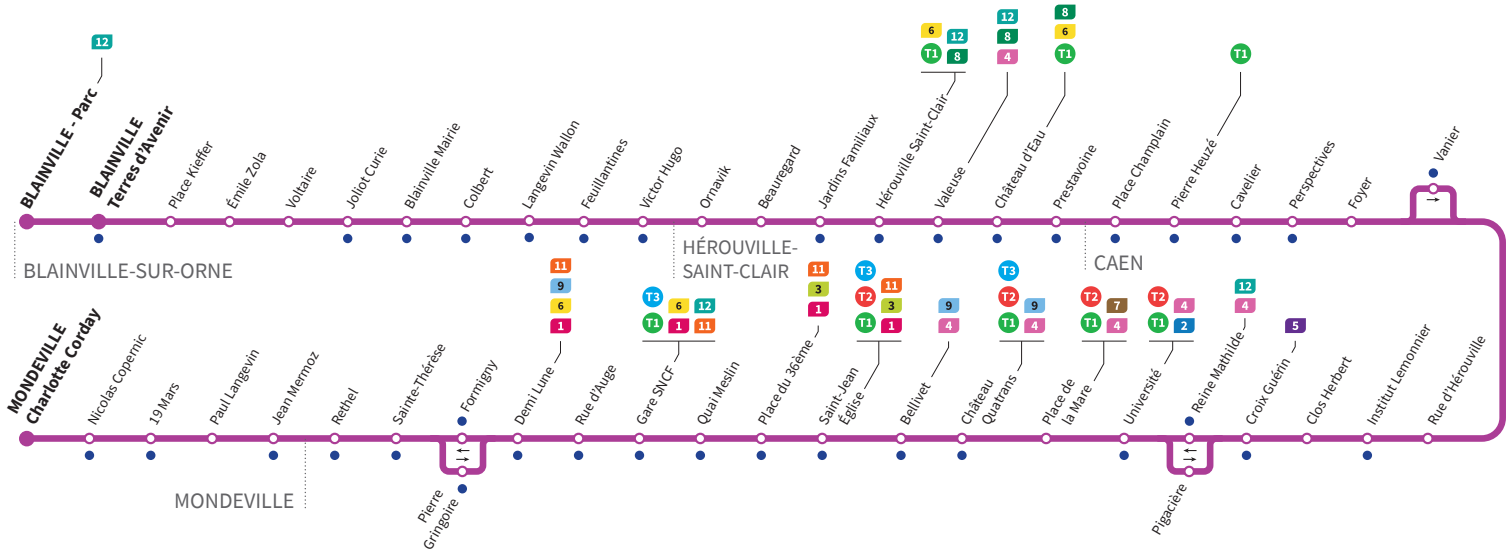

Horaires valables du lundi 29 août 2022 jusqu'au dimanche 2 juillet 2023*

VACANCES SCOLAIRES / Lundi à vendredi : Direction → BLAINVILLE - Parc

Charlotte Corday	6.00	6.31	7.02	7.31	8.04	8.37	9.13	9.45	10.18	10.51	11.25	11.58
Paul Langevin	6.03	6.34	7.05	7.35	8.08	8.41	9.16	9.48	10.21	10.54	11.28	12.01
Sainte-Thérèse	6.06	6.37	7.08	7.38	8.11	8.44	9.19	9.51	10.24	10.57	11.31	12.04
Gare SNCF	6.11	6.42	7.13	7.44	8.17	8.50	9.24	9.56	10.29	11.02	11.36	12.09
Saint-Jean Église	6.15	6.46	7.18	7.50	8.23	8.56	9.29	10.01	10.34	11.07	11.41	12.14
Château Quatrans	6.17	6.48	7.21	7.54	8.27	9.00	9.33	10.06	10.39	11.12	11.45	12.18
Université	6.20	6.51	7.24	7.58	8.31	9.05	9.37	10.09	10.42	11.16	11.49	12.22
Institut Lemonnier	6.23	6.54	7.28	8.02	8.35	9.09	9.41	10.13	10.46	11.20	11.53	12.26
Pierre Heuzé	6.28	6.59	7.34	8.08	8.41	9.15	9.46	10.18	10.51	11.25	11.59	12.32
Hérouville-Saint-Clair	6.33	7.04	7.40	8.15	8.47	9.21	9.52	10.24	10.57	11.31	12.05	12.38
Victor Hugo	6.39	7.10	7.46	8.21	8.53	9.27	9.58	10.30	11.03	11.37	12.11	12.44
Blainville Mairie	6.42	7.13	7.49	8.24	8.56	9.30	10.01	10.33	11.06	11.40	12.14	12.47
Terres d'Avenir	6.46	7.17	7.53	8.28	9.00	9.34	10.05	10.37	11.10	11.44	12.18	12.51
Blainville Parc	6.48	-	7.55	-	9.02	-	10.07	-	11.12	-	12.20	-

HORAIRES VACANCES SCOLAIRES

Les lignes de bus circulent avec des horaires spécifiques pendant les vacances scolaires :

Toussaint : du 31 octobre au 6 novembre 2022

Noël : du 19 décembre 2022 au 1 janvier 2023

Hiver : du 13 au 26 février 2023

Printemps : du 17 au 30 avril 2023

Aucun bus ne circule le 1er mai