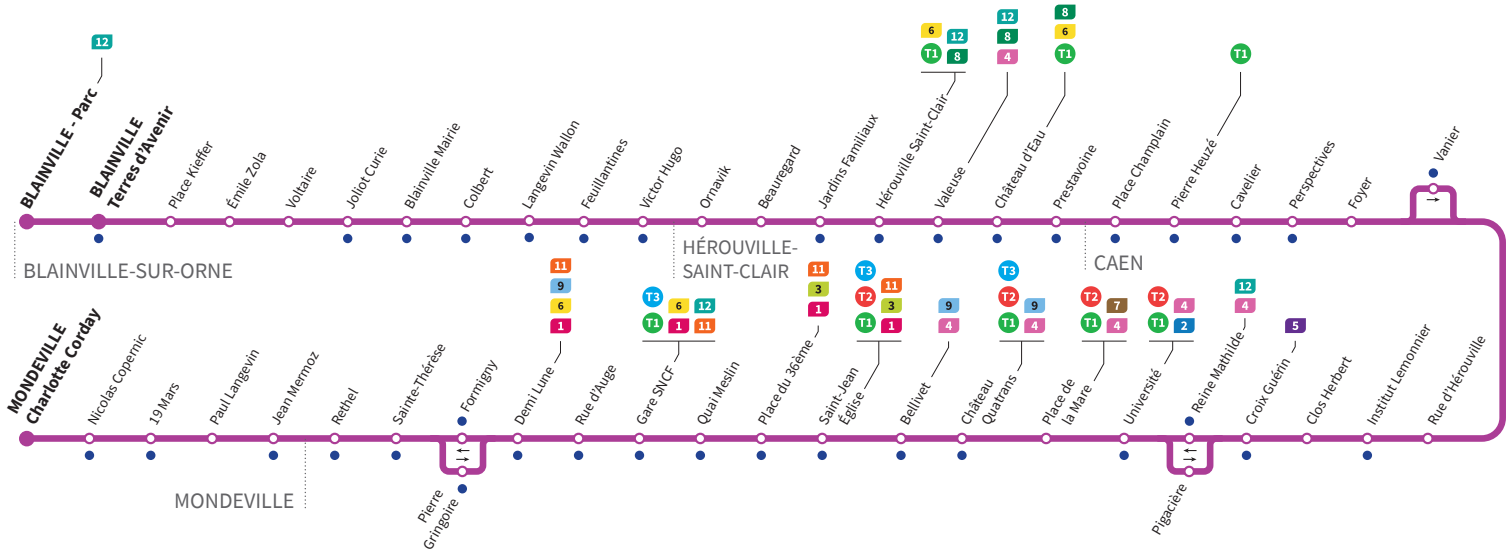

Horaires valables du lundi 29 août 2022 jusqu'au dimanche 2 juillet 2023\*

### Lundi à vendredi Direction → MONDEVILLE - Charlotte Corday

Retrouvez les horaires en période de vacances scolaires p.6

Blainville Parc	6.00	-	6.43	-	7.23	-	8.11	-	9.02	-	9.46	-	10.33	-	11.19	-	12.04	-	12.50	-
Terres d'Avenir	6.01	6.24	6.44	7.05	7.24	7.47	8.12	8.39	9.03	9.25	9.47	10.12	10.34	10.58	11.20	11.43	12.06	12.29	12.52	13.15
Blainville Mairie	6.06	6.29	6.49	7.10	7.29	7.52	8.17	8.44	9.09	9.31	9.53	10.18	10.40	11.04	11.26	11.49	12.12	12.35	12.58	13.21
Victor Hugo	6.09	6.32	6.52	7.14	7.33	7.56	8.21	8.48	9.13	9.35	9.57	10.22	10.44	11.08	11.30	11.53	12.16	12.39	13.02	13.25
Hérouville-Saint-Clair	6.17	6.40	7.00	7.22	7.41	8.04	8.28	8.55	9.20	9.42	10.04	10.29	10.51	11.15	11.37	12.00	12.23	12.46	13.09	13.32
Pierre Heuzé	6.23	6.46	7.06	7.28	7.49	8.13	8.37	9.02	9.26	9.48	10.10	10.35	10.57	11.21	11.43	12.06	12.29	12.52	13.15	13.38
Institut Lemonier	6.28	6.51	7.11	7.33	7.56	8.19	8.43	9.09	9.33	9.55	10.17	10.42	11.04	11.28	11.50	12.13	12.36	12.59	13.22	13.45
Université	6.32	6.55	7.16	7.38	8.01	8.25	8.49	9.14	9.38	10.00	10.22	10.47	11.09	11.33	11.55	12.18	12.41	13.04	13.27	13.50
Château Quatrans	6.35	6.58	7.20	7.43	8.06	8.30	8.54	9.19	9.43	10.05	10.27	10.52	11.14	11.38	12.00	12.23	12.46	13.09	13.32	13.55
Saint-Jean Église	6.38	7.01	7.23	7.46	8.09	8.33	8.57	9.22	9.46	10.08	10.30	10.55	11.17	11.41	12.03	12.26	12.49	13.12	13.35	13.58
Gare SNCF	6.42	7.05	7.27	7.51	8.15	8.39	9.03	9.27	9.51	10.13	10.35	11.00	11.22	11.46	12.08	12.31	12.54	13.17	13.40	14.03
Sainte-Thérèse	6.47	7.11	7.33	7.57	8.21	8.45	9.09	9.33	9.57	10.19	10.41	11.06	11.28	11.52	12.14	12.37	13.00	13.23	13.46	14.09
Paul Langevin	6.49	7.13	7.35	7.59	8.24	8.48	9.11	9.35	9.59	10.21	10.43	11.08	11.30	11.54	12.16	12.39	13.02	13.25	13.48	14.11
Charlotte Corday	6.51	7.15	7.38	8.02	8.27	8.51	9.14	9.38	10.02	10.24	10.46	11.11	11.33	11.57	12.19	12.42	13.05	13.28	13.51	14.14