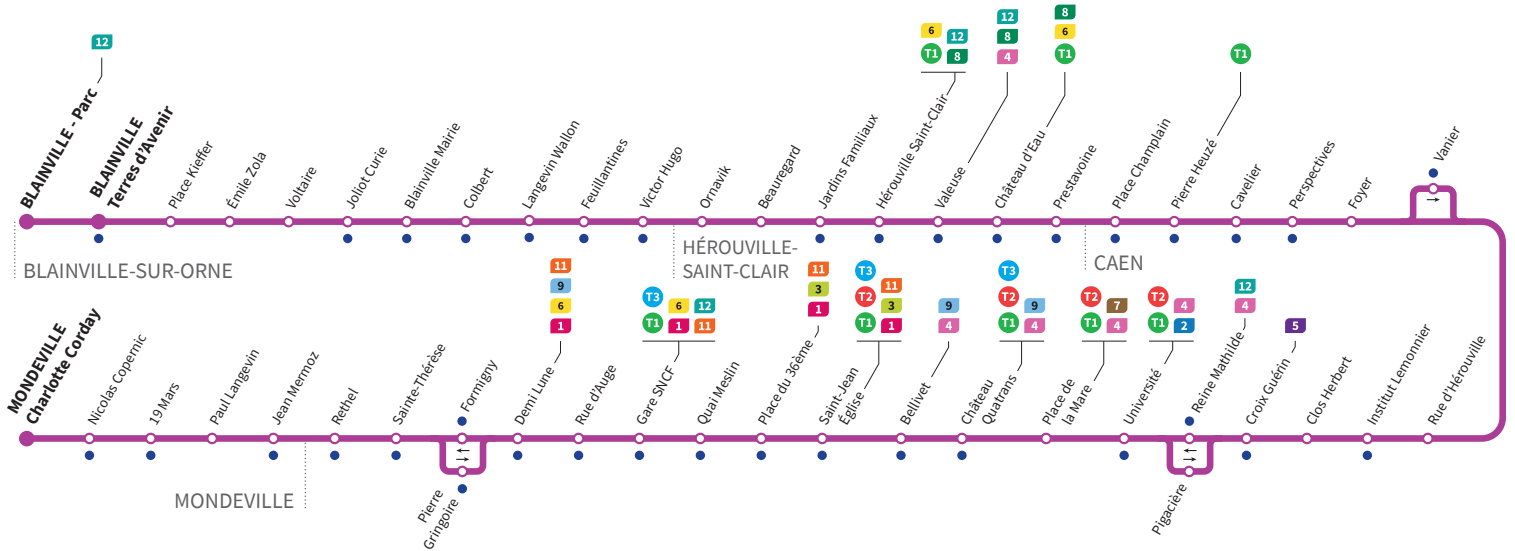

● : Arrêt accessible dans les deux sens aux personnes à mobilité réduite.

Horaires valables du lundi 29 août 2022 jusqu'au dimanche 2 juillet 2023*

Samedi Direction → **BLAINVILLE - Parc**

Charlotte Corday	6.00	6.38	7.12	7.44	8.18	8.52	9.25	9.59	10.33	11.07	11.41	12.14	12.50	13.22	13.56	14.30
Paul Langevin	6.02	6.40	7.14	7.47	8.21	8.55	9.28	10.02	10.36	11.10	11.44	12.17	12.53	13.25	13.59	14.33
Sainte-Thérèse	6.05	6.43	7.17	7.51	8.25	8.59	9.32	10.06	10.40	11.13	11.47	12.20	12.56	13.29	14.03	14.36
Gare SNCF	6.10	6.48	7.22	7.56	8.30	9.04	9.37	10.11	10.45	11.18	11.52	12.26	13.01	13.34	14.08	14.41
Saint-Jean Église	6.14	6.52	7.26	8.00	8.34	9.08	9.41	10.15	10.49	11.23	11.57	12.31	13.06	13.39	14.13	14.46
Château Quatrans	6.17	6.55	7.29	8.03	8.37	9.11	9.45	10.19	10.53	11.27	12.01	12.35	13.10	13.43	14.18	14.51
Université	6.20	6.58	7.32	8.06	8.40	9.14	9.48	10.22	10.57	11.30	12.04	12.39	13.13	13.46	14.21	14.55
Institut Lemonnier	6.23	7.01	7.35	8.09	8.43	9.17	9.51	10.25	11.01	11.34	12.08	12.43	13.17	13.50	14.25	14.58
Pierre Heuzé	6.28	7.06	7.40	8.14	8.48	9.22	9.56	10.30	11.07	11.39	12.13	12.48	13.22	13.55	14.30	15.03
Hérouville-Saint-Clair	6.34	7.12	7.46	8.20	8.55	9.29	10.02	10.36	11.13	11.45	12.19	12.54	13.28	14.02	14.37	15.10
Victor Hugo	6.40	7.18	7.52	8.26	9.01	9.35	10.08	10.42	11.19	11.51	12.25	13.00	13.34	14.08	14.43	15.16
Blainville Mairie	6.42	7.20	7.54	8.28	9.03	9.37	10.10	10.44	11.21	11.54	12.28	13.02	13.36	14.11	14.46	15.19
Terres d'Avenir	6.46	7.24	7.58	8.32	9.07	9.41	10.14	10.48	11.25	11.58	12.32	13.06	13.40	14.15	14.50	15.23
Blainville Parc	-	7.26	-	8.34	-	9.43	-	10.50	-	12.00	-	13.08	-	14.17	-	15.25

Charlotte Corday	15.04	15.37	16.11	16.45	17.18	17.50	18.25	18.57	19.30	20.15	21.01
Paul Langevin	15.07	15.40	16.14	16.48	17.21	17.53	18.28	18.59	19.32	20.17	21.03
Sainte-Thérèse	15.10	15.43	16.17	16.51	17.24	17.56	18.31	19.02	19.35	20.20	21.06
Gare SNCF	15.15	15.48	16.22	16.56	17.30	18.02	18.35	19.06	19.39	20.24	21.10
Saint-Jean Église	15.20	15.54	16.28	17.02	17.36	18.08	18.41	19.12	19.44	20.28	21.14
Château Quatrans	15.25	15.59	16.33	17.07	17.41	18.13	18.46	19.17	19.48	20.31	21.17
Université	15.29	16.03	16.37	17.11	17.45	18.17	18.50	19.20	19.51	20.34	21.20
Institut Lemonnier	15.32	16.06	16.40	17.14	17.49	18.21	18.53	19.23	19.54	20.37	21.23
Pierre Heuzé	15.37	16.11	16.45	17.19	17.55	18.27	18.58	19.28	19.59	20.41	21.27
Hérouville-Saint-Clair	15.44	16.19	16.53	17.27	18.02	18.33	19.04	19.34	20.05	20.47	21.33
Victor Hugo	15.50	16.25	16.59	17.33	18.08	18.39	19.10	19.40	20.11	20.53	21.39
Blainville Mairie	15.53	16.28	17.02	17.36	18.11	18.42	19.13	19.43	20.13	20.55	21.41
Terres d'Avenir	15.57	16.32	17.06	17.40	18.16	18.47	19.17	19.47	20.17	20.59	21.45
Blainville Parc	-	16.34	-	17.42	-	18.49	-	19.49	-	21.01	-

*Sous réserve de modification. Horaires théoriques sous réserve des conditions de circulation.