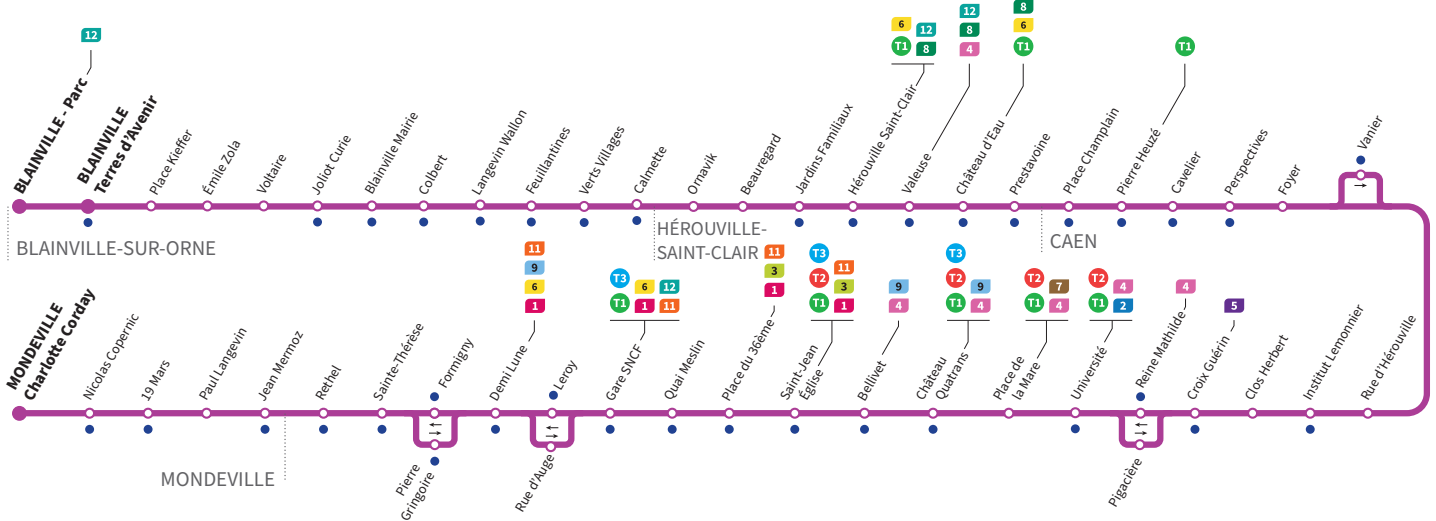

**Aucun bus ne circule le 1<sup>er</sup> mai**

Blainville Parc	12.27	-	13.33	-	14.44	-	15.51	-	16.48	-	17.50	-	18.53	-	19.53	-	20.47	21.18
Terres d'Avenir	12.29	13.01	13.35	14.08	14.46	15.15	15.53	16.21	16.50	17.20	17.52	18.25	18.55	19.21	19.55	20.23	20.49	21.20
Blainville Mairie	12.34	13.06	13.40	14.13	14.51	15.20	15.58	16.26	16.55	17.25	17.57	18.30	19.00	19.26	19.59	20.27	20.53	21.24
Verts Villages	12.37	13.09	13.43	14.16	14.54	15.23	16.01	16.29	16.58	17.28	18.00	18.33	19.03	19.29	20.02	20.30	20.56	21.27
Hérouville-Saint-Clair	12.45	13.17	13.51	14.24	15.02	15.31	16.09	16.37	17.06	17.36	18.08	18.41	19.11	19.37	20.10	20.38	21.04	21.35
Pierre Heuzé	12.51	13.23	13.57	14.30	15.08	15.37	16.15	16.44	17.13	17.43	18.13	18.46	19.16	19.42	20.15	20.43	21.09	21.40
Institut Lemonnier	12.57	13.29	14.03	14.36	15.14	15.44	16.22	16.50	17.19	17.49	18.20	18.52	19.22	19.47	20.20	20.48	21.14	21.45
Université	13.02	13.34	14.08	14.41	15.19	15.49	16.27	16.56	17.25	17.55	18.25	18.57	19.27	19.51	20.24	20.52	21.18	21.49
Château Quatrans	13.06	13.38	14.12	14.44	15.23	15.54	16.32	17.01	17.30	18.00	18.30	19.00	19.30	19.54	20.27	20.55	21.21	21.52
Saint-Jean Église	13.10	13.42	14.16	14.48	15.27	15.58	16.36	17.06	17.35	18.05	18.34	19.03	19.33	19.57	20.29	20.57	21.23	21.54
Gare SNCF	13.16	13.48	14.22	14.54	15.35	16.06	16.44	17.15	17.44	18.13	18.42	19.09	19.39	20.02	20.33	21.01	21.27	21.58
Sainte-Thérèse	13.24	13.56	14.30	15.02	15.43	16.14	16.53	17.24	17.53	18.22	18.50	19.17	19.47	20.10	20.41	21.09	21.35	22.06
Paul Langevin	13.26	13.58	14.32	15.04	15.46	16.17	16.56	17.27	17.56	18.25	18.53	19.20	19.50	20.13	20.44	21.12	21.38	22.09
Charlotte Corday	13.28	14.00	14.34	15.06	15.49	16.20	16.59	17.30	17.59	18.28	18.55	19.22	19.52	20.15	20.46	21.14	21.40	22.11

● : Arrêt accessible dans les deux sens aux personnes à mobilité réduite.

Horaires valables du lundi 4 septembre 2023 jusqu'au dimanche 30 juin 2024\*

VACANCES SCOLAIRES / Lundi à vendredi Direction → BLAINVILLE - Parc