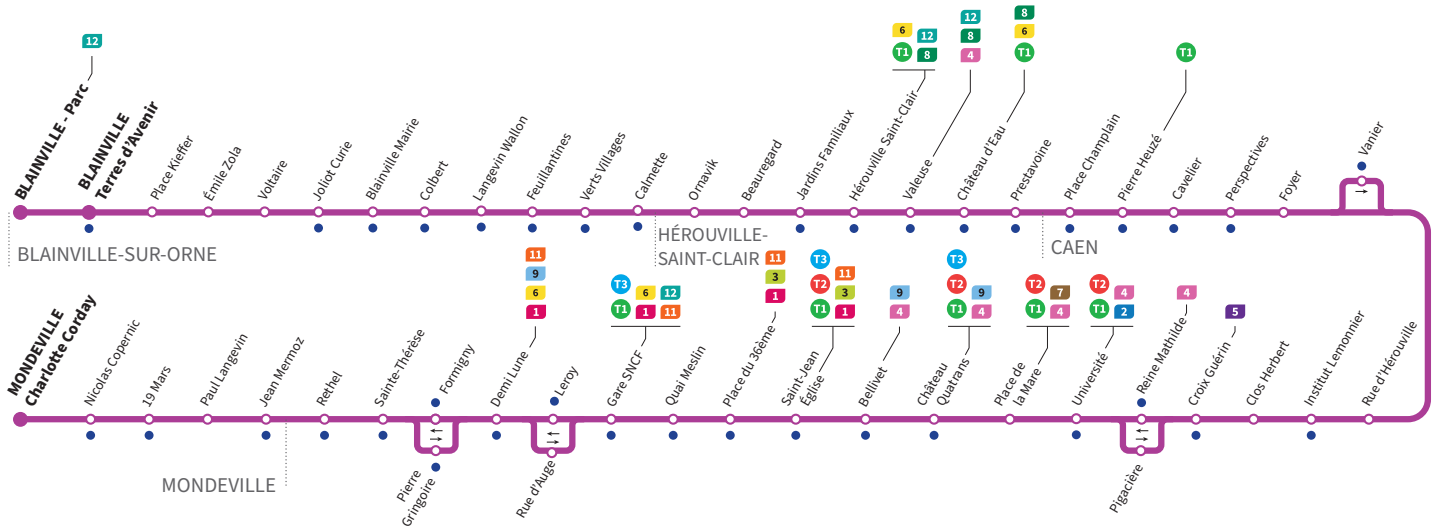

● : Arrêt accessible dans les deux sens aux personnes à mobilité réduite.

Horaires valables du lundi 4 septembre 2023 jusqu'au dimanche 30 juin 2024\*