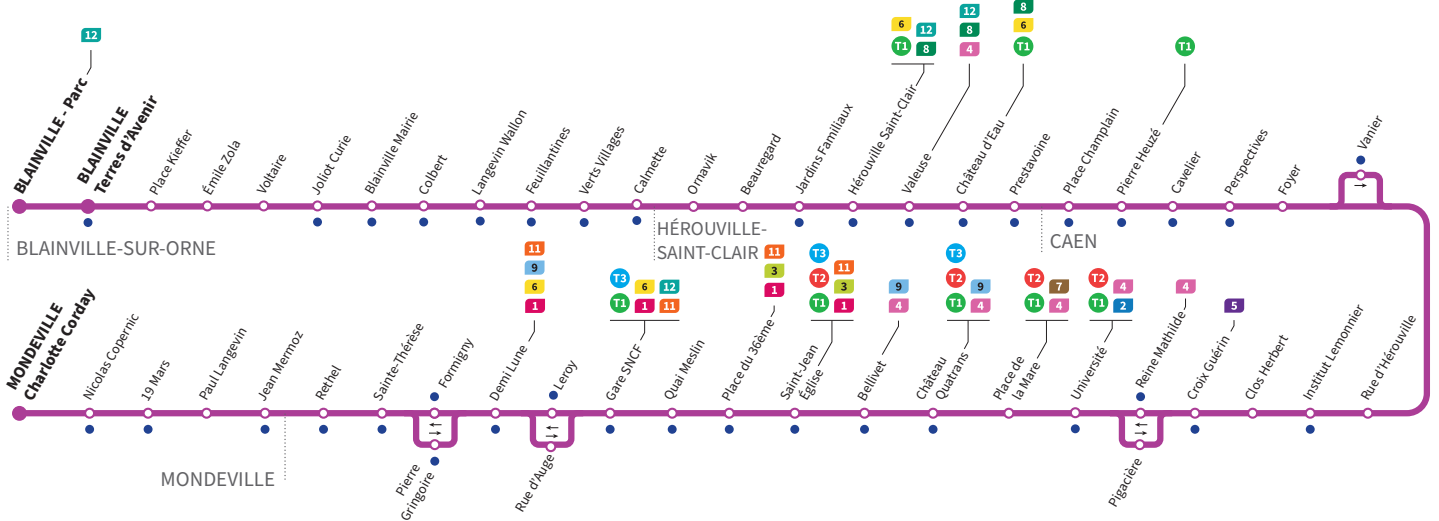

● : Arrêt accessible dans les deux sens aux personnes à mobilité réduite.

Horaires valables du lundi 4 septembre 2023 jusqu'au dimanche 30 juin 2024*

Lundi à vendredi Direction → BLAINVILLE - Parc

Retrouvez les horaires en période de vacances scolaires p.7

Charlotte Corday	5.59	6.26	6.47	7.07	7.27	7.47	8.09	8.32	8.55	9.18	9.43	10.08	10.36	10.59	11.22	11.47	12.12	12.37	13.02	13.27	13.52
Paul Langevin	6.02	6.29	6.50	7.10	7.30	7.50	8.12	8.35	8.58	9.21	9.46	10.11	10.39	11.02	11.25	11.50	12.15	12.40	13.05	13.30	13.55
Sainte-Thérèse	6.05	6.32	6.53	7.13	7.33	7.53	8.15	8.38	9.01	9.24	9.49	10.14	10.42	11.05	11.28	11.53	12.18	12.43	13.08	13.33	13.58
Gare SNCF	6.11	6.38	6.59	7.20	7.41	8.01	8.23	8.46	9.09	9.32	9.56	10.20	10.48	11.11	11.34	11.59	12.25	12.50	13.15	13.40	14.05
Saint-Jean Église	6.15	6.42	7.03	7.25	7.46	8.07	8.29	8.52	9.15	9.38	10.02	10.25	10.53	11.16	11.39	12.04	12.30	12.55	13.20	13.45	14.10
Château Quatrans	6.17	6.44	7.05	7.28	7.50	8.12	8.34	8.57	9.19	9.42	10.06	10.29	10.57	11.20	11.43	12.08	12.34	12.59	13.24	13.49	14.14
Université	6.20	6.47	7.08	7.32	7.56	8.18	8.39	9.02	9.24	9.46	10.10	10.33	11.01	11.24	11.47	12.12	12.38	13.03	13.28	13.53	14.18
Institut Lemonnier	6.23	6.50	7.11	7.36	8.00	8.22	8.43	9.06	9.28	9.50	10.14	10.37	11.05	11.28	11.51	12.16	12.42	13.07	13.32	13.57	14.22
Pierre Heuzé	6.28	6.55	7.16	7.42	8.06	8.28	8.49	9.12	9.34	9.56	10.20	10.43	11.11	11.34	11.57	12.22	12.48	13.13	13.38	14.03	14.28
Hérouville-Saint-Clair	6.33	7.00	7.21	7.47	8.16	8.38	8.59	9.19	9.41	10.03	10.27	10.50	11.18	11.41	12.04	12.29	12.55	13.20	13.45	14.11	14.36
Verts Villages	6.40	7.07	7.28	7.54	8.23	8.45	9.06	9.26	9.49	10.11	10.35	10.58	11.26	11.49	12.12	12.37	13.03	13.28	13.53	14.19	14.44
Blainville Mairie	6.43	7.10	7.31	7.57	8.26	8.48	9.09	9.29	9.52	10.14	10.38	11.01	11.29	11.52	12.15	12.40	13.06	13.31	13.56	14.22	14.47
Terres d'Avenir	6.47	7.14	7.35	8.01	8.31	8.53	9.14	9.34	9.57	10.19	10.43	11.06	11.34	11.57	12.20	12.45	13.11	13.36	14.01	14.27	14.52
Blainville Parc	-	7.16	-	8.03	-	8.55	-	9.36	-	10.21	-	11.08	-	11.59	-	12.47	-	13.38	-	14.29	-