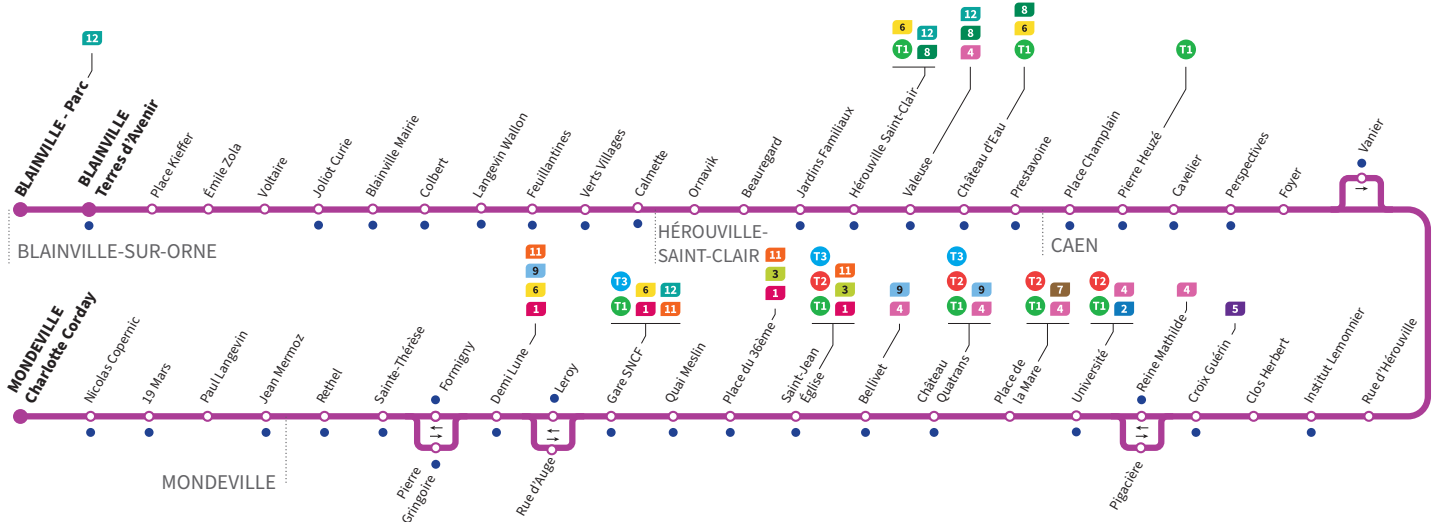

Horaires valables du lundi 4 septembre 2023 jusqu'au dimanche 30 juin 2024*

Dimanches et fêtes Direction → MONDEVILLE - Charlotte Corday

Blainville Parc	8.59	-	11.11	-	13.23	-	15.35	-	17.47	-	19.59	-
Terres d'Avenir	9.01	10.07	11.13	12.19	13.25	14.31	15.37	16.43	17.49	18.55	20.01	21.07
Blainville Mairie	9.06	10.12	11.18	12.24	13.30	14.35	15.41	16.48	17.54	18.59	20.05	21.11
Verts Villages	9.10	10.16	11.22	12.27	13.33	14.38	15.44	16.51	17.57	19.02	20.08	21.14
Hérouville-Saint-Clair	9.19	10.24	11.30	12.35	13.41	14.47	15.53	16.59	18.05	19.10	20.16	21.22
Pierre Heuzé	9.24	10.29	11.35	12.40	13.46	14.51	15.57	17.04	18.10	19.16	20.22	21.27
Institut Lemonnier	9.29	10.34	11.40	12.45	13.51	14.56	16.02	17.09	18.15	19.20	20.26	21.31
Université	9.34	10.39	11.45	12.49	13.55	15.01	16.07	17.13	18.19	19.24	20.30	21.35
Château Quatrans	9.37	10.42	11.48	12.52	13.58	15.04	16.10	17.16	18.22	19.27	20.33	21.38
Saint-Jean Église	9.42	10.48	11.54	12.57	14.03	15.10	16.16	17.22	18.28	19.32	20.38	21.43
Gare SNCF	9.44	10.51	11.57	13.00	14.06	15.13	16.19	17.25	18.31	19.34	20.40	21.45
Sainte-Thérèse	9.50	10.58	12.04	13.07	14.13	15.20	16.26	17.32	18.38	19.41	20.47	21.52
Paul Langevin	9.53	11.01	12.06	13.10	14.16	15.23	16.29	17.35	18.41	19.44	20.50	21.55
Charlotte Corday	9.55	11.03	12.08	13.12	14.18	15.25	16.31	17.37	18.43	19.46	20.52	21.57

Dimanches et fêtes Direction → BLAINVILLE - Parc

Charlotte Corday	8.59	10.05	11.12	12.17	13.23	14.29	15.35	16.41	17.48	18.53	19.59	21.05
Paul Langevin	9.01	10.07	11.14	12.19	13.25	14.31	15.37	16.43	17.50	18.55	20.01	21.07
Sainte-Thérèse	9.04	10.10	11.17	12.22	13.28	14.34	15.40	16.46	17.53	18.58	20.03	21.09
Gare SNCF	9.10	10.17	11.24	12.29	13.35	14.41	15.47	16.54	18.00	19.05	20.11	21.15
Saint-Jean Église	9.15	10.22	11.29	12.34	13.40	14.46	15.52	16.59	18.05	19.10	20.16	21.20
Château Quatrans	9.17	10.25	11.32	12.37	13.43	14.49	15.55	17.02	18.08	19.12	20.18	21.22
Université	9.20	10.28	11.35	12.40	13.46	14.52	15.58	17.05	18.11	19.14	20.20	21.24
Institut Lemonnier	9.23	10.31	11.38	12.43	13.49	14.56	16.02	17.09	18.15	19.18	20.24	21.28
Pierre Heuzé	9.28	10.36	11.43	12.48	13.54	15.01	16.07	17.14	18.20	19.23	20.29	21.33
Hérouville-Saint-Clair	9.34	10.42	11.49	12.54	14.00	15.07	16.13	17.21	18.27	19.29	20.35	21.37
Verts Villages	9.41	10.49	11.56	13.02	14.08	15.15	16.21	17.28	18.34	19.37	20.43	21.45
Blainville Mairie	9.44	10.52	11.59	13.05	14.11	15.18	16.24	17.30	18.36	19.39	20.45	21.47
Terres d'Avenir	9.48	10.57	12.04	13.10	14.16	15.22	16.28	17.34	18.40	19.43	20.49	21.51
Blainville Parc	-	10.59	-	13.12	-	15.24	-	17.36	-	19.45	-	21.53