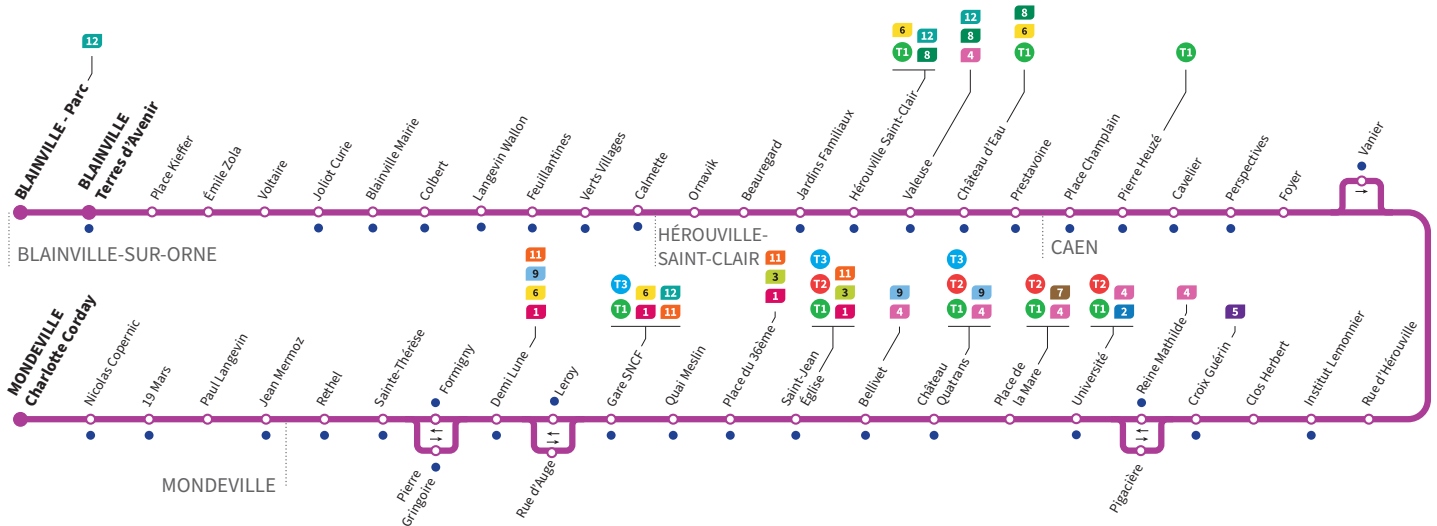

● : Arrêt accessible dans les deux sens aux personnes à mobilité réduite.

Horaires valables du lundi 4 septembre 2023 jusqu'au dimanche 30 juin 2024*

Samedi Direction → MONDEVILLE - Charlotte Corday

Blainville Parc	-	6.32	-	7.40	-	8.47	-	9.55	-	11.01	-	12.09	-	13.18	-	14.23
Terres d'Avenir	5.59	6.34	7.09	7.42	8.16	8.49	9.23	9.57	10.29	11.03	11.37	12.11	12.47	13.20	13.53	14.25
Blainville Mairie	6.03	6.38	7.13	7.47	8.21	8.54	9.28	10.02	10.34	11.08	11.42	12.16	12.52	13.25	13.58	14.30
Verts Villages	6.06	6.41	7.16	7.50	8.24	8.57	9.31	10.05	10.37	11.11	11.45	12.19	12.55	13.29	14.02	14.34
Hérouville-Saint-Clair	6.14	6.49	7.24	7.58	8.32	9.05	9.40	10.14	10.46	11.20	11.54	12.27	13.03	13.37	14.11	14.43
Pierre Heuzé	6.19	6.54	7.29	8.03	8.37	9.11	9.45	10.19	10.51	11.25	11.59	12.32	13.08	13.42	14.17	14.49
Institut Lemonnier	6.24	6.59	7.34	8.08	8.42	9.16	9.50	10.24	10.56	11.30	12.04	12.38	13.14	13.48	14.22	14.55
Université	6.28	7.03	7.38	8.12	8.46	9.21	9.55	10.29	11.01	11.35	12.09	12.43	13.19	13.53	14.27	15.00
Château Quatrans	6.31	7.06	7.42	8.16	8.50	9.24	9.58	10.32	11.06	11.40	12.14	12.48	13.22	13.56	14.30	15.04
Saint-Jean Église	6.34	7.09	7.45	8.19	8.53	9.27	10.01	10.36	11.10	11.44	12.18	12.52	13.26	14.00	14.34	15.08
Gare SNCF	6.38	7.13	7.49	8.23	8.58	9.32	10.06	10.42	11.16	11.50	12.24	12.58	13.32	14.06	14.40	15.16
Sainte-Thérèse	6.46	7.21	7.57	8.31	9.06	9.40	10.14	10.50	11.24	11.58	12.32	13.06	13.40	14.14	14.48	15.24
Paul Langevin	6.48	7.23	7.59	8.33	9.08	9.42	10.16	10.52	11.26	12.00	12.34	13.08	13.42	14.17	14.51	15.27
Charlotte Corday	6.50	7.25	8.01	8.35	9.10	9.44	10.18	10.54	11.28	12.02	12.36	13.10	13.44	14.19	14.53	15.29

Blainville Parc	-	15.33	-	16.42	-	17.50	-	18.59	-	20.01	-
Terres d'Avenir	15.02	15.35	16.10	16.44	17.18	17.52	18.27	19.01	19.32	20.03	20.45
Blainville Mairie	15.07	15.40	16.15	16.49	17.23	17.57	18.31	19.05	19.36	20.07	20.49
Verts Villages	15.10	15.43	16.18	16.52	17.26	18.00	18.34	19.08	19.39	20.10	20.52
Hérouville-Saint-Clair	15.19	15.52	16.27	17.01	17.35	18.09	18.43	19.17	19.48	20.18	21.00
Pierre Heuzé	15.24	15.57	16.32	17.06	17.40	18.14	18.48	19.22	19.53	20.23	21.05
Institut Lemonnier	15.30	16.03	16.38	17.12	17.46	18.20	18.54	19.27	19.58	20.28	21.09
Université	15.35	16.08	16.43	17.17	17.51	18.25	18.59	19.32	20.02	20.32	21.13
Château Quatrans	15.38	16.12	16.46	17.20	17.54	18.28	19.02	19.35	20.05	20.35	21.16
Saint-Jean Église	15.42	16.16	16.50	17.24	17.58	18.32	19.06	19.38	20.08	20.38	21.19
Gare SNCF	15.50	16.24	16.58	17.31	18.05	18.39	19.12	19.44	20.14	20.44	21.24
Sainte-Thérèse	15.58	16.33	17.06	17.39	18.13	18.47	19.20	19.52	20.21	20.51	21.31
Paul Langevin	16.01	16.36	17.09	17.41	18.15	18.49	19.22	19.54	20.23	20.53	21.33
Charlotte Corday	16.03	16.38	17.11	17.43	18.17	18.51	19.24	19.56	20.25	20.55	21.35