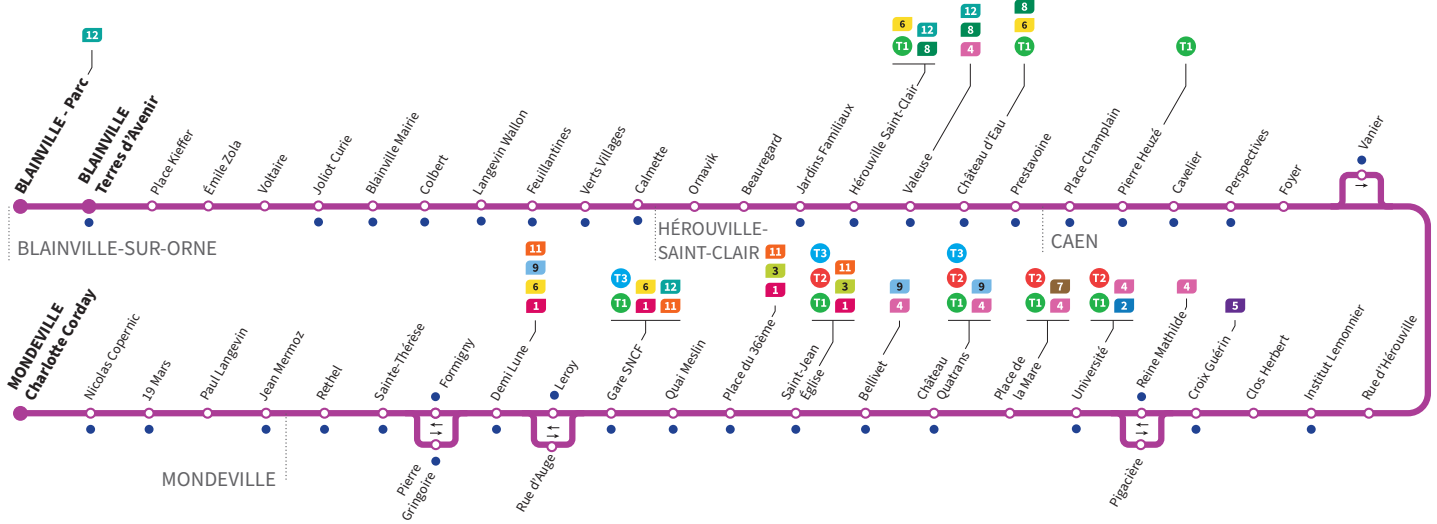

Horaires valables du lundi 4 septembre 2023 jusqu'au dimanche 30 juin 2024*

Samedi Direction → **BLAINVILLE - Parc**

Charlotte Corday	6.00	6.38	7.12	7.43	8.18	8.51	9.25	9.58	10.33	11.06	11.40	12.13	12.50	13.20	13.57	14.29
Paul Langevin	6.02	6.40	7.14	7.46	8.21	8.54	9.28	10.01	10.36	11.09	11.43	12.16	12.53	13.23	14.00	14.32
Sainte-Thérèse	6.05	6.43	7.17	7.50	8.25	8.58	9.32	10.05	10.40	11.12	11.46	12.19	12.56	13.27	14.03	14.35
Gare SNCF	6.11	6.49	7.23	7.56	8.31	9.04	9.38	10.11	10.46	11.18	11.53	12.26	13.02	13.33	14.09	14.41
Saint-Jean Église	6.15	6.53	7.27	8.00	8.35	9.08	9.42	10.15	10.50	11.23	11.58	12.31	13.07	13.38	14.14	14.46
Château Quatrans	6.18	6.56	7.30	8.03	8.38	9.11	9.46	10.19	10.54	11.27	12.02	12.35	13.11	13.42	14.19	14.51
Université	6.21	6.59	7.33	8.06	8.41	9.14	9.49	10.22	10.58	11.30	12.05	12.39	13.14	13.45	14.22	14.55
Institut Lemonnier	6.24	7.02	7.36	8.09	8.44	9.17	9.52	10.25	11.02	11.34	12.09	12.43	13.18	13.49	14.26	14.58
Pierre Heuzé	6.29	7.07	7.41	8.14	8.49	9.22	9.57	10.30	11.08	11.39	12.14	12.48	13.23	13.54	14.31	15.03
Hérouville-Saint-Clair	6.35	7.13	7.47	8.20	8.56	9.29	10.03	10.36	11.14	11.45	12.20	12.54	13.29	14.01	14.38	15.10
Verts Villages	6.42	7.20	7.54	8.27	9.03	9.36	10.10	10.43	11.21	11.52	12.27	13.01	13.36	14.08	14.45	15.17
Blainville Mairie	6.44	7.22	7.56	8.29	9.05	9.38	10.12	10.45	11.23	11.55	12.30	13.03	13.39	14.11	14.48	15.20
Terres d'Avenir	6.48	7.26	8.00	8.33	9.09	9.42	10.16	10.49	11.27	11.59	12.34	13.07	13.43	14.15	14.52	15.24
Blainville Parc	-	7.28	-	8.35	-	9.44	-	10.51	-	12.01	-	13.09	-	14.17	-	15.26

Charlotte Corday	15.04	15.36	16.11	16.45	17.18	17.51	18.25	18.58	19.30	20.14	21.01
Paul Langevin	15.07	15.39	16.14	16.48	17.21	17.54	18.28	19.00	19.32	20.16	21.03
Sainte-Thérèse	15.10	15.42	16.17	16.51	17.24	17.57	18.31	19.03	19.35	20.19	21.06
Gare SNCF	15.16	15.48	16.23	16.57	17.31	18.04	18.36	19.08	19.40	20.24	21.11
Saint-Jean Église	15.21	15.54	16.29	17.03	17.37	18.10	18.42	19.14	19.45	20.28	21.15
Château Quatrans	15.26	15.59	16.34	17.08	17.42	18.15	18.47	19.19	19.48	20.31	21.18
Université	15.30	16.03	16.38	17.12	17.46	18.19	18.51	19.22	19.51	20.34	21.21
Institut Lemonnier	15.33	16.06	16.41	17.15	17.50	18.23	18.54	19.25	19.54	20.37	21.23
Pierre Heuzé	15.38	16.11	16.46	17.20	17.56	18.29	18.59	19.30	19.59	20.41	21.27
Hérouville-Saint-Clair	15.45	16.19	16.54	17.28	18.02	18.35	19.05	19.36	20.05	20.46	21.32
Verts Villages	15.52	16.26	17.01	17.35	18.09	18.42	19.12	19.43	20.12	20.53	21.39
Blainville Mairie	15.55	16.29	17.04	17.38	18.12	18.45	19.15	19.46	20.14	20.55	21.41
Terres d'Avenir	15.59	16.33	17.08	17.42	18.17	18.50	19.19	19.50	20.18	20.59	21.45
Blainville Parc	-	16.35	-	17.44	-	18.52	-	19.52	-	21.01	-