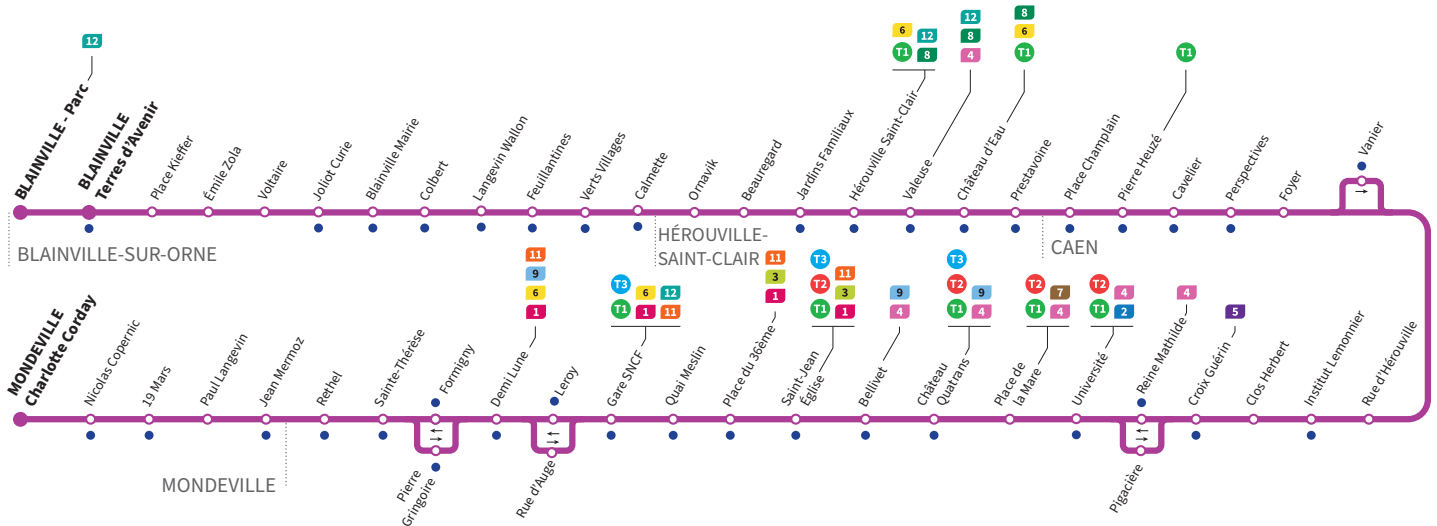

Horaires valables du lundi 4 septembre 2023 jusqu'au dimanche 30 juin 2024*

VACANCES SCOLAIRES / Lundi à vendredi Direction → MONDEVILLE - Charlotte Corday

Blainville Parc	5.59	-	6.54	-	8.02	-	9.11	-	10.15	-	11.21	-
Terres d'Avenir	6.01	6.30	6.56	7.29	8.04	8.36	9.13	9.43	10.17	10.49	11.23	11.55
Blainville Mairie	6.06	6.35	7.01	7.34	8.09	8.41	9.18	9.48	10.22	10.54	11.28	12.00
Verts Villages	6.09	6.38	7.04	7.37	8.12	8.44	9.21	9.51	10.25	10.57	11.31	12.03
Hérouville-Saint-Clair	6.17	6.46	7.12	7.45	8.21	8.53	9.30	10.00	10.34	11.06	11.39	12.11
Pierre Heuzé	6.23	6.52	7.18	7.51	8.26	8.58	9.35	10.05	10.39	11.11	11.44	12.17
Institut Lemonnier	6.28	6.57	7.24	7.58	8.33	9.05	9.41	10.11	10.45	11.17	11.50	12.23
Université	6.32	7.02	7.29	8.03	8.38	9.10	9.46	10.16	10.50	11.22	11.55	12.28
Château Quatrans	6.35	7.05	7.32	8.07	8.42	9.14	9.50	10.20	10.53	11.26	11.59	12.32
Saint-Jean Église	6.38	7.08	7.37	8.10	8.45	9.17	9.53	10.23	10.57	11.30	12.03	12.36
Gare SNCF	6.42	7.12	7.43	8.16	8.51	9.23	9.59	10.29	11.03	11.36	12.09	12.42
Sainte-Thérèse	6.47	7.17	7.52	8.25	9.00	9.31	10.07	10.37	11.11	11.44	12.17	12.50
Paul Langevin	6.49	7.19	7.55	8.28	9.03	9.33	10.09	10.40	11.14	11.47	12.20	12.53
Charlotte Corday	6.51	7.21	7.58	8.30	9.05	9.35	10.11	10.42	11.16	11.49	12.23	12.56

HORAIRES VACANCES SCOLAIRES

Les lignes de bus circulent avec des horaires spécifiques pendant les vacances scolaires :

- **Toussaint** : du 30 octobre au 5 novembre 2023
- **Noël** : du 25 décembre 2023 au 7 janvier 2024
- **Hiver** : du 26 février au 10 mars 2024
- **Printemps** : du 22 avril au 5 mai 2024
- **Ascension** : du 8 mai au 12 mai 2024

Aucun bus ne circule le 1er mai