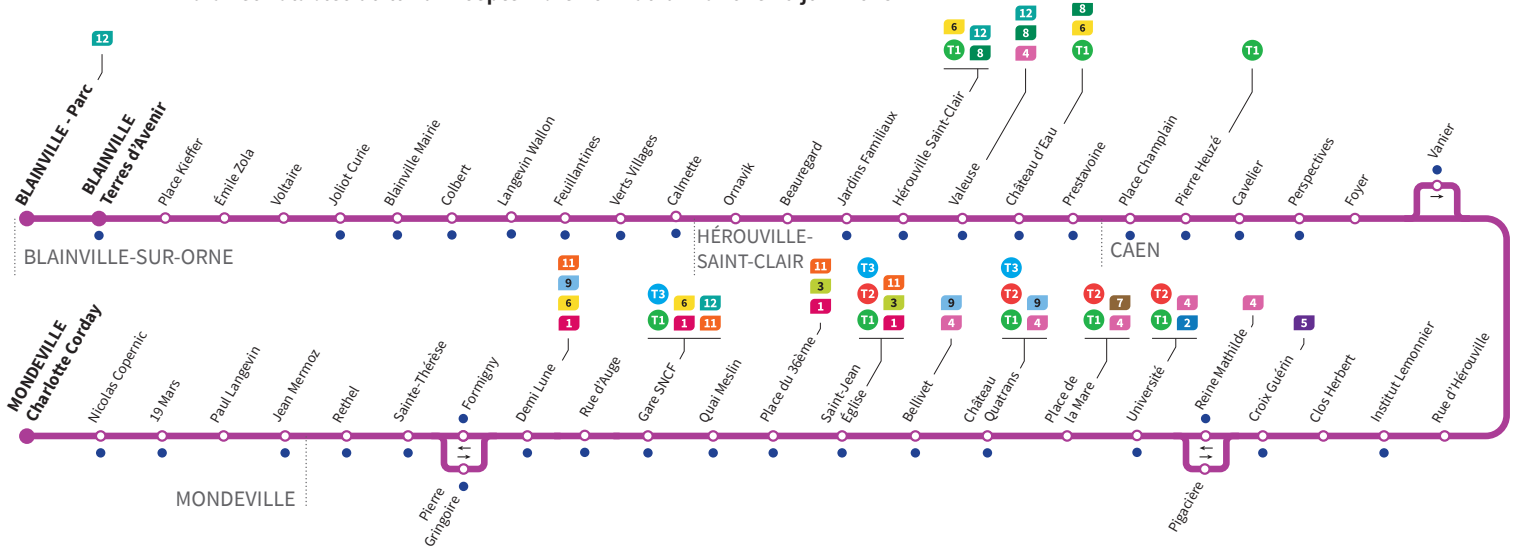

Horaires valables du lundi 2 septembre 2024 au dimanche 29 juin 2025*

Samedi Direction → **BLAINVILLE - Parc**

Charlotte Corday	5.59	6.35	7.10	7.43	8.18	8.53	9.22	9.52	10.27	11.03	11.37	12.11	12.47	13.21	13.56	14.31
Paul Langevin	6.01	6.37	7.12	7.46	8.21	8.56	9.25	9.55	10.30	11.06	11.40	12.14	12.50	13.24	13.59	14.34
Sainte-Thérèse	6.04	6.40	7.15	7.50	8.25	9.00	9.29	9.59	10.34	11.09	11.43	12.17	12.53	13.28	14.02	14.37
Gare SNCF	6.09	6.45	7.20	7.55	8.30	9.05	9.34	10.04	10.39	11.14	11.48	12.23	12.58	13.33	14.07	14.42
Saint-Jean Église	6.13	6.49	7.24	7.59	8.34	9.09	9.38	10.08	10.43	11.18	11.53	12.28	13.03	13.38	14.12	14.47
Château Quatrans	6.16	6.52	7.27	8.02	8.37	9.12	9.42	10.12	10.47	11.22	11.57	12.32	13.07	13.42	14.17	14.52
Université	6.19	6.55	7.30	8.05	8.40	9.15	9.45	10.15	10.51	11.25	12.00	12.36	13.10	13.45	14.20	14.56
Institut Lemonnier	6.22	6.58	7.33	8.08	8.43	9.18	9.48	10.18	10.55	11.29	12.04	12.40	13.14	13.49	14.24	14.59
Pierre Heuzé	6.27	7.03	7.38	8.13	8.48	9.23	9.53	10.23	11.01	11.34	12.09	12.45	13.19	13.54	14.29	15.04
Hérouville-Saint-Clair	6.33	7.09	7.44	8.19	8.55	9.30	9.59	10.29	11.07	11.40	12.15	12.51	13.25	14.01	14.36	15.11
Verts Villages	6.40	7.16	7.51	8.26	9.02	9.37	10.06	10.36	11.14	11.47	12.22	12.58	13.32	14.08	14.43	15.18
Blainville Mairie	6.42	7.18	7.53	8.28	9.04	9.39	10.08	10.38	11.16	11.50	12.25	13.00	13.35	14.11	14.46	15.21
Terres d'Avenir	6.46	7.22	7.57	8.32	9.08	9.43	10.12	10.42	11.20	11.54	12.29	13.04	13.39	14.15	14.50	15.25
Blainville Parc	-	7.24	-	8.34	-	9.45	-	10.44	-	11.56	-	13.06	-	14.17	-	15.27

Charlotte Corday	15.06	15.40	16.15	16.50	17.24	18.00	18.35	19.11	19.48	20.24	20.59
Paul Langevin	15.09	15.43	16.18	16.53	17.27	18.03	18.38	19.13	19.50	20.26	21.01
Sainte-Thérèse	15.12	15.46	16.21	16.56	17.30	18.06	18.41	19.16	19.53	20.29	21.04
Gare SNCF	15.17	15.51	16.26	17.01	17.36	18.11	18.46	19.21	19.58	20.34	21.09
Saint-Jean Église	15.22	15.57	16.32	17.07	17.42	18.17	18.52	19.27	20.03	20.38	21.13
Château Quatrans	15.27	16.02	16.37	17.12	17.47	18.22	18.57	19.31	20.06	20.41	21.16
Université	15.31	16.06	16.41	17.16	17.51	18.26	19.00	19.34	20.09	20.44	21.19
Institut Lemonnier	15.34	16.09	16.44	17.19	17.55	18.30	19.03	19.37	20.12	20.47	21.22
Pierre Heuzé	15.39	16.14	16.49	17.24	18.01	18.36	19.08	19.42	20.16	20.51	21.26
Hérouville-Saint-Clair	15.46	16.22	16.57	17.32	18.07	18.42	19.14	19.48	20.22	20.57	21.32
Verts Villages	15.53	16.29	17.04	17.39	18.14	18.49	19.21	19.55	20.29	21.04	21.39
Blainville Mairie	15.56	16.32	17.07	17.42	18.17	18.52	19.24	19.57	20.31	21.06	21.41
Terres d'Avenir	16.00	16.36	17.11	17.46	18.22	18.57	19.28	20.01	20.35	21.10	21.45
Blainville Parc	-	16.38	-	17.48	-	18.59	-	20.03	-	21.12	-