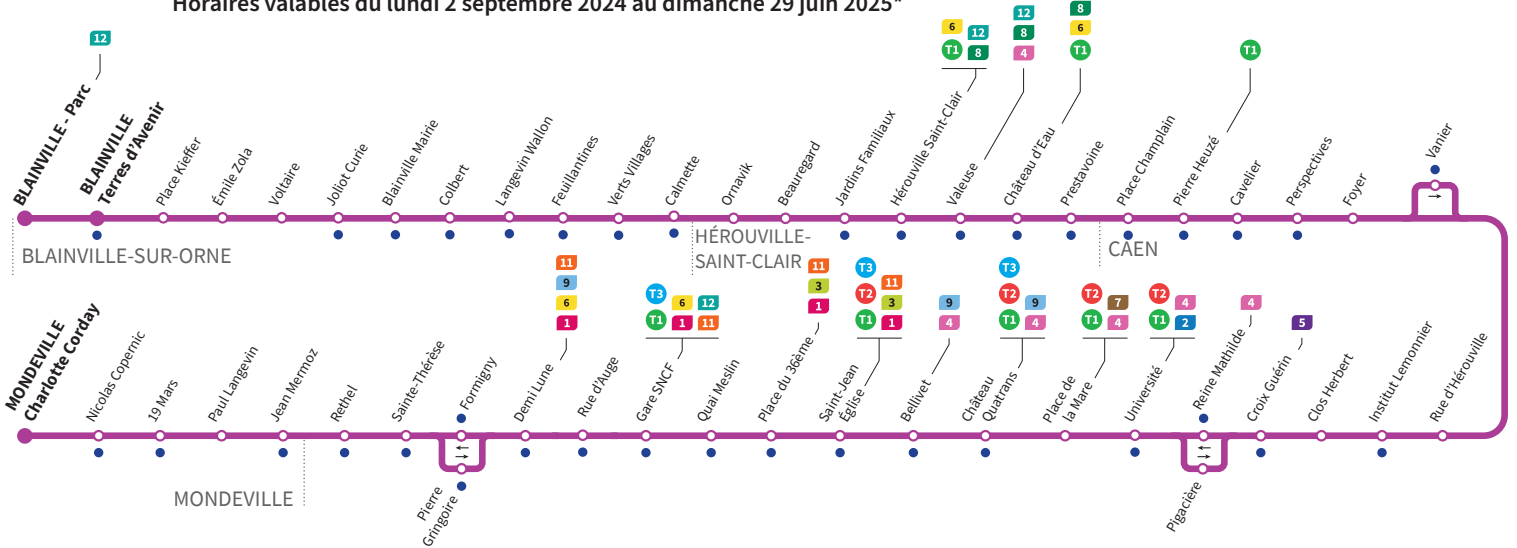

Horaires valables du lundi 2 septembre 2024 au dimanche 29 juin 2025*

VACANCES SCOLAIRES / Lundi à vendredi Direction → MONDEVILLE - Charlotte Corday

Blainville Parc	6.02	-	6.55	-	8.00	-	9.06	-	10.15	-	11.21	-
Terres d'Avenir	6.04	6.33	6.57	7.28	8.02	8.36	9.08	9.42	10.17	10.52	11.23	11.57
Blainville Mairie	6.09	6.38	7.02	7.33	8.07	8.41	9.13	9.47	10.22	10.57	11.28	12.02
Verts Villages	6.12	6.41	7.05	7.36	8.10	8.44	9.16	9.50	10.25	11.00	11.31	12.05
Hérouville-Saint-Clair	6.20	6.49	7.13	7.44	8.19	8.53	9.25	9.59	10.34	11.09	11.39	12.13
Pierre Heuzé	6.26	6.55	7.19	7.50	8.24	8.58	9.30	10.04	10.39	11.14	11.44	12.19
Institut Lemonnier	6.31	7.00	7.25	7.57	8.31	9.05	9.36	10.10	10.45	11.20	11.50	12.25
Université	6.35	7.05	7.30	8.02	8.36	9.10	9.41	10.15	10.50	11.25	11.55	12.30
Château Quatrans	6.38	7.08	7.33	8.06	8.40	9.14	9.45	10.19	10.53	11.29	11.59	12.34
Saint-Jean Église	6.41	7.11	7.38	8.09	8.43	9.17	9.48	10.22	10.57	11.33	12.03	12.38
Gare SNCF	6.45	7.15	7.44	8.15	8.49	9.23	9.54	10.28	11.03	11.39	12.09	12.44
Sainte-Thérèse	6.49	7.19	7.49	8.20	8.54	9.28	9.59	10.33	11.08	11.44	12.14	12.49
Paul Langevin	6.51	7.21	7.51	8.22	8.56	9.30	10.01	10.35	11.10	11.46	12.17	12.52
Charlotte Corday	6.53	7.23	7.54	8.25	8.59	9.32	10.03	10.38	11.13	11.49	12.20	12.55

HORAIRES VACANCES SCOLAIRES

Les lignes de bus circulent avec des horaires spécifiques pendant les vacances scolaires :

1. **Toussaint :** du 28 octobre au 3 novembre 2024
   - **Noël :** du 21 décembre 2024 au 5 janvier 2025
   - **Hiver :** du 8 février au 23 février 2025
   - **Printemps :** du 5 avril au 21 avril 2025
   - **Ascension :** du 29 mai au 1 juin 2025
2. **Aucun bus ne circule le 1er mai**