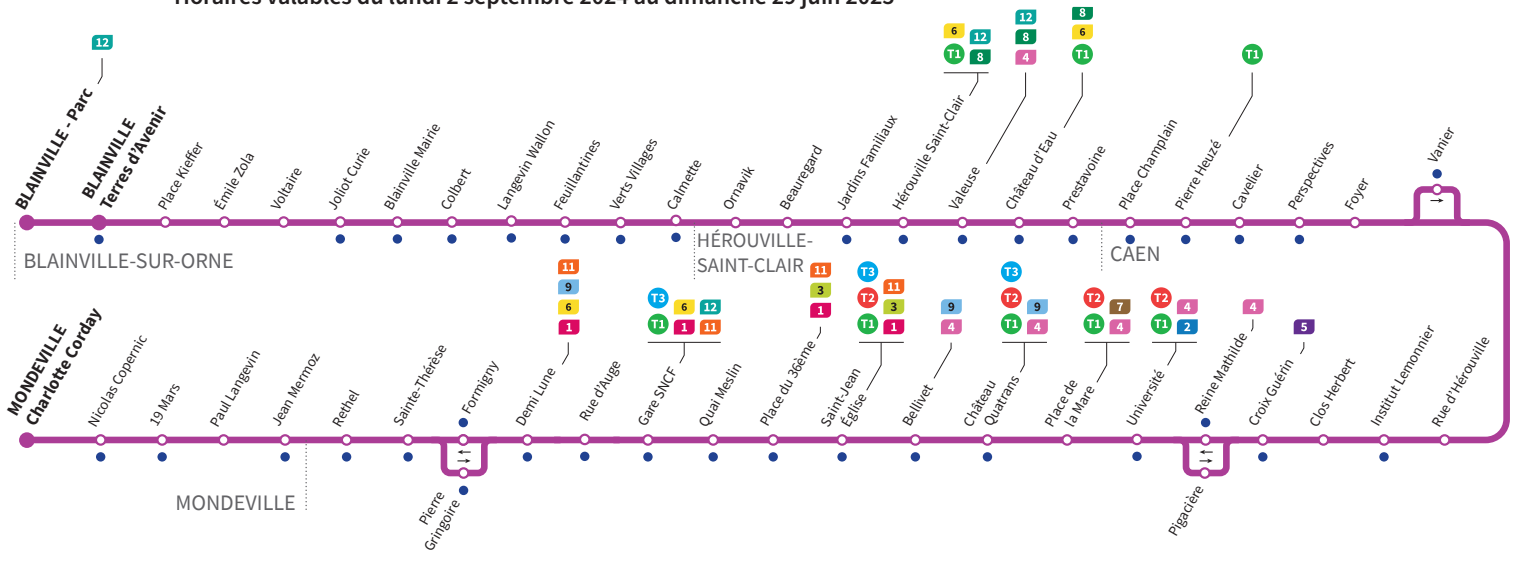

Horaires valables du lundi 2 septembre 2024 au dimanche 29 juin 2025*

VACANCES SCOLAIRES / Lundi à vendredi Direction → BLAINVILLE - Parc

Charlotte Corday	5.59	6.31	7.00	7.29	8.00	8.31	9.05	9.41	10.16	10.51	11.21	11.57
Paul Langevin	6.02	6.34	7.03	7.33	8.04	8.35	9.09	9.44	10.19	10.54	11.24	12.00
Sainte-Thérèse	6.05	6.37	7.06	7.36	8.07	8.38	9.12	9.47	10.22	10.57	11.27	12.03
Gare SNCF	6.10	6.42	7.11	7.42	8.13	8.44	9.18	9.52	10.27	11.02	11.32	12.08
Saint-Jean Église	6.14	6.46	7.16	7.48	8.19	8.50	9.23	9.57	10.32	11.07	11.37	12.13
Château Quatrans	6.16	6.48	7.19	7.52	8.23	8.54	9.27	10.02	10.37	11.12	11.42	12.17
Université	6.19	6.51	7.22	7.56	8.27	8.59	9.31	10.05	10.40	11.16	11.46	12.21
Institut Lemonnier	6.22	6.54	7.26	8.00	8.31	9.03	9.35	10.09	10.44	11.20	11.50	12.25
Pierre Heuzé	6.27	6.59	7.32	8.06	8.37	9.09	9.40	10.14	10.49	11.25	11.56	12.31
Hérouville-Saint-Clair	6.32	7.04	7.38	8.13	8.44	9.15	9.46	10.20	10.55	11.31	12.02	12.37
Verts Villages	6.39	7.11	7.45	8.20	8.51	9.22	9.53	10.27	11.02	11.38	12.09	12.43
Blainville Mairie	6.42	7.14	7.48	8.23	8.54	9.25	9.56	10.30	11.05	11.41	12.12	12.46
Terres d'Avenir	6.46	7.18	7.52	8.27	8.58	9.29	10.00	10.34	11.09	11.45	12.16	12.50
Blainville Parc	6.48	-	7.54	-	9.00	-	10.02	-	11.11	-	12.18	-

HORAIRES VACANCES SCOLAIRES

Les lignes de bus circulent avec des horaires spécifiques pendant les vacances scolaires :

Toussaint : du 28 octobre au 3 novembre 2024
Noël : du 21 décembre 2024 au 5 janvier 2025
Hiver : du 8 février au 23 février 2025
Printemps : du 5 avril au 21 avril 2025
Ascension : du 29 mai au 1 juin 2025
Aucun bus ne circule le 1er mai