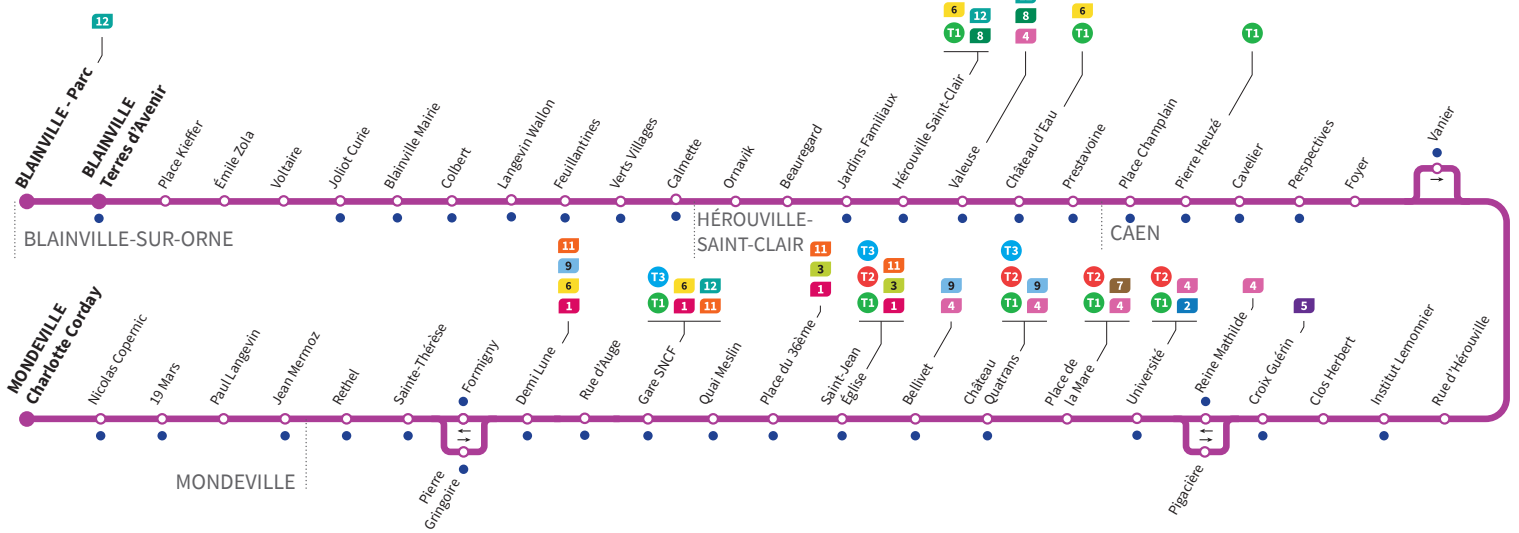

● : Arrêt accessible dans les deux sens aux personnes à mobilité réduite.

Horaires valables du lundi 2 septembre 2024 au dimanche 29 juin 2025*

Dimanches et fêtes Direction → MONDEVILLE - Charlotte Corday

Blainville Parc	8.55	-	11.06	-	13.18	-	15.28	-	17.38	-	19.49	-
Terres d'Avenir	8.57	10.03	11.08	12.15	13.20	14.25	15.30	16.35	17.40	18.46	19.51	20.57
Blainville Mairie	9.02	10.08	11.13	12.20	13.25	14.29	15.34	16.40	17.45	18.50	19.55	21.01
Verts Villages	9.06	10.12	11.17	12.23	13.28	14.32	15.37	16.43	17.48	18.53	19.58	21.04
Hérouville-Saint-Clair	9.15	10.20	11.25	12.31	13.36	14.41	15.46	16.51	17.56	19.01	20.06	21.12
Pierre Heuzé	9.20	10.25	11.30	12.36	13.41	14.45	15.50	16.56	18.01	19.07	20.12	21.17
Institut Lemonnier	9.25	10.30	11.35	12.41	13.46	14.50	15.55	17.01	18.06	19.11	20.16	21.21
Université	9.30	10.35	11.40	12.45	13.50	14.55	16.00	17.05	18.10	19.15	20.20	21.25
Château Quatrans	9.33	10.38	11.43	12.48	13.53	14.58	16.03	17.08	18.13	19.18	20.23	21.28
Saint-Jean Église	9.38	10.44	11.49	12.53	13.58	15.04	16.09	17.14	18.19	19.23	20.28	21.33
Gare SNCF	9.40	10.47	11.52	12.56	14.01	15.07	16.12	17.17	18.22	19.25	20.30	21.35
Sainte-Thérèse	9.44	10.52	11.57	13.01	14.06	15.12	16.17	17.22	18.27	19.30	20.35	21.40
Paul Langevin	9.46	10.54	11.59	13.03	14.08	15.14	16.19	17.24	18.29	19.32	20.37	21.42
Charlotte Corday	9.49	10.57	12.01	13.06	14.11	15.17	16.22	17.27	18.32	19.35	20.40	21.45

Dimanches et fêtes Direction → BLAINVILLE - Parc

Charlotte Corday	9.00	10.03	11.08	12.13	13.18	14.23	15.28	16.33	17.38	18.45	19.50	20.55
Paul Langevin	9.02	10.05	11.10	12.15	13.20	14.25	15.30	16.35	17.40	18.47	19.52	20.57
Sainte-Thérèse	9.05	10.08	11.13	12.18	13.23	14.28	15.33	16.38	17.43	18.50	19.54	20.59
Gare SNCF	9.10	10.14	11.19	12.24	13.29	14.34	15.39	16.44	17.49	18.56	20.01	21.06
Saint-Jean Église	9.15	10.19	11.24	12.29	13.34	14.39	15.44	16.49	17.54	19.01	20.06	21.11
Château Quatrans	9.17	10.22	11.27	12.32	13.37	14.42	15.47	16.52	17.57	19.03	20.08	21.13
Université	9.20	10.25	11.30	12.35	13.40	14.45	15.50	16.55	18.00	19.05	20.10	21.15
Institut Lemonnier	9.23	10.29	11.33	12.38	13.43	14.48	15.54	16.59	18.04	19.09	20.14	21.19
Pierre Heuzé	9.28	10.34	11.38	12.43	13.48	14.53	15.59	17.04	18.09	19.14	20.19	21.24
Hérouville-Saint-Clair	9.34	10.40	11.44	12.49	13.54	14.59	16.05	17.11	18.16	19.20	20.25	21.28
Verts Villages	9.41	10.47	11.51	12.57	14.02	15.07	16.13	17.18	18.23	19.28	20.33	21.36
Blainville Mairie	9.44	10.50	11.54	13.00	14.05	15.10	16.16	17.20	18.25	19.30	20.35	21.38
Terres d'Avenir	9.48	10.55	11.59	13.05	14.10	15.14	16.20	17.24	18.29	19.34	20.39	21.42
Blainville Parc	-	10.57	-	13.07	-	15.16	-	17.26	-	19.36	-	21.44

*Sous réserve de modification. Horaires théoriques sous réserve des conditions de circulation.