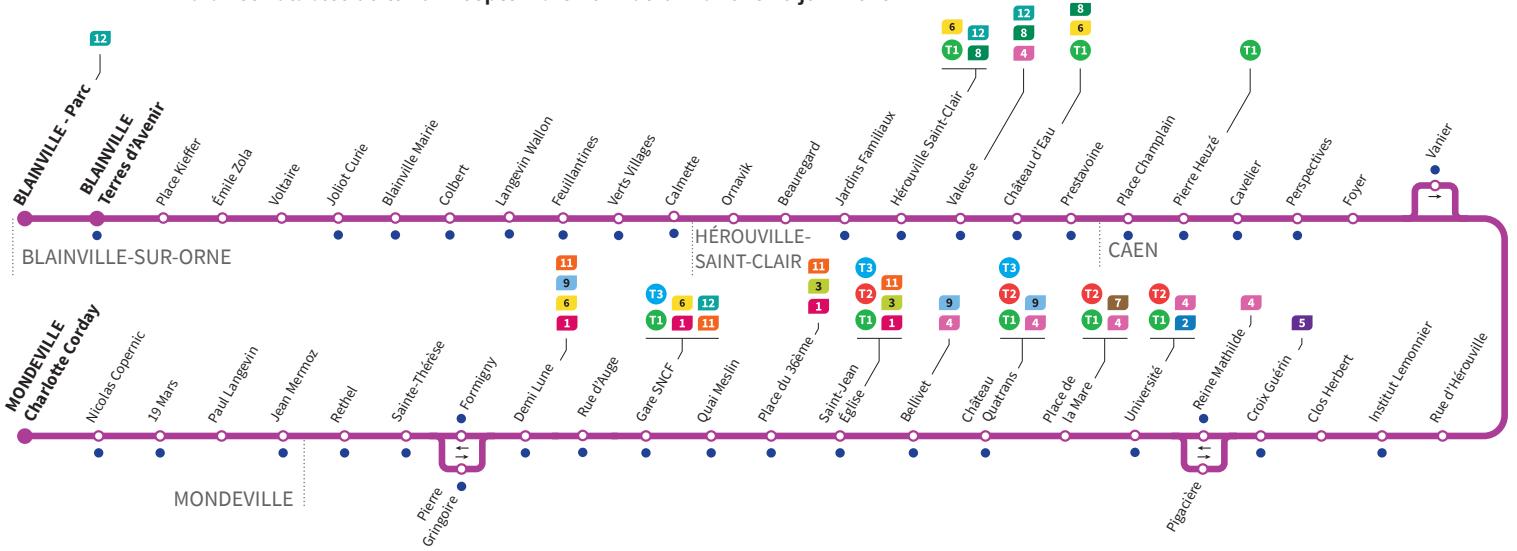

Horaires valables du lundi 2 septembre 2024 au dimanche 29 juin 2025*

Lundi à vendredi Direction → BLAINVILLE - Parc

Retrouvez les horaires en période de vacances scolaires p.7

Charlotte Corday	5.59	6.29	6.53	7.11	7.31	7.49	8.09	8.29	8.54	9.19	9.45	10.12	10.37	11.02	11.27	11.52	12.16	12.41	13.06	13.31	13.56
Paul Langevin	6.02	6.32	6.56	7.14	7.34	7.52	8.12	8.32	8.57	9.22	9.48	10.15	10.40	11.05	11.30	11.55	12.19	12.44	13.09	13.34	13.59
Sainte-Thérèse	6.05	6.35	6.59	7.17	7.37	7.55	8.15	8.35	9.00	9.25	9.51	10.18	10.43	11.08	11.33	11.58	12.22	12.47	13.12	13.37	14.02
Gare SNCF	6.10	6.40	7.04	7.24	7.44	8.02	8.22	8.42	9.07	9.32	9.57	10.23	10.48	11.13	11.38	12.03	12.28	12.53	13.18	13.43	14.08
Saint-Jean Église	6.14	6.44	7.09	7.29	7.49	8.08	8.28	8.48	9.13	9.38	10.03	10.28	10.53	11.18	11.43	12.08	12.33	12.58	13.23	13.48	14.13
Château Quatrans	6.16	6.46	7.11	7.32	7.53	8.13	8.33	8.53	9.17	9.42	10.07	10.32	10.57	11.22	11.47	12.12	12.37	13.02	13.27	13.52	14.17
Université	6.19	6.49	7.14	7.36	7.58	8.18	8.38	8.58	9.22	9.46	10.11	10.36	11.01	11.26	11.51	12.16	12.41	13.06	13.31	13.56	14.21
Institut Lemonnier	6.22	6.52	7.17	7.40	8.02	8.22	8.42	9.02	9.26	9.50	10.15	10.40	11.05	11.30	11.55	12.20	12.45	13.10	13.35	14.00	14.25
Pierre Heuzé	6.27	6.57	7.22	7.46	8.08	8.28	8.48	9.08	9.32	9.56	10.21	10.46	11.11	11.36	12.01	12.26	12.51	13.16	13.41	14.06	14.31
Hérouville-Saint-Clair	6.32	7.02	7.27	7.52	8.18	8.38	8.58	9.15	9.39	10.03	10.28	10.53	11.18	11.43	12.08	12.33	12.58	13.23	13.48	14.14	14.39
Verts Villages	6.39	7.09	7.34	7.59	8.25	8.45	9.05	9.22	9.46	10.11	10.36	11.01	11.26	11.51	12.16	12.41	13.06	13.31	13.56	14.22	14.47
Blainville Mairie	6.42	7.12	7.37	8.02	8.28	8.48	9.08	9.25	9.49	10.14	10.39	11.04	11.29	11.54	12.19	12.44	13.09	13.34	13.59	14.25	14.50
Terres d'Avenir	6.46	7.16	7.41	8.06	8.33	8.53	9.13	9.30	9.54	10.19	10.44	11.09	11.34	11.59	12.24	12.49	13.14	13.39	14.04	14.30	14.55
Blainville Parc	-	7.18	-	8.08	-	8.55	-	9.32	-	10.21	-	11.11	-	12.01	-	12.51	-	13.41	-	14.32	-