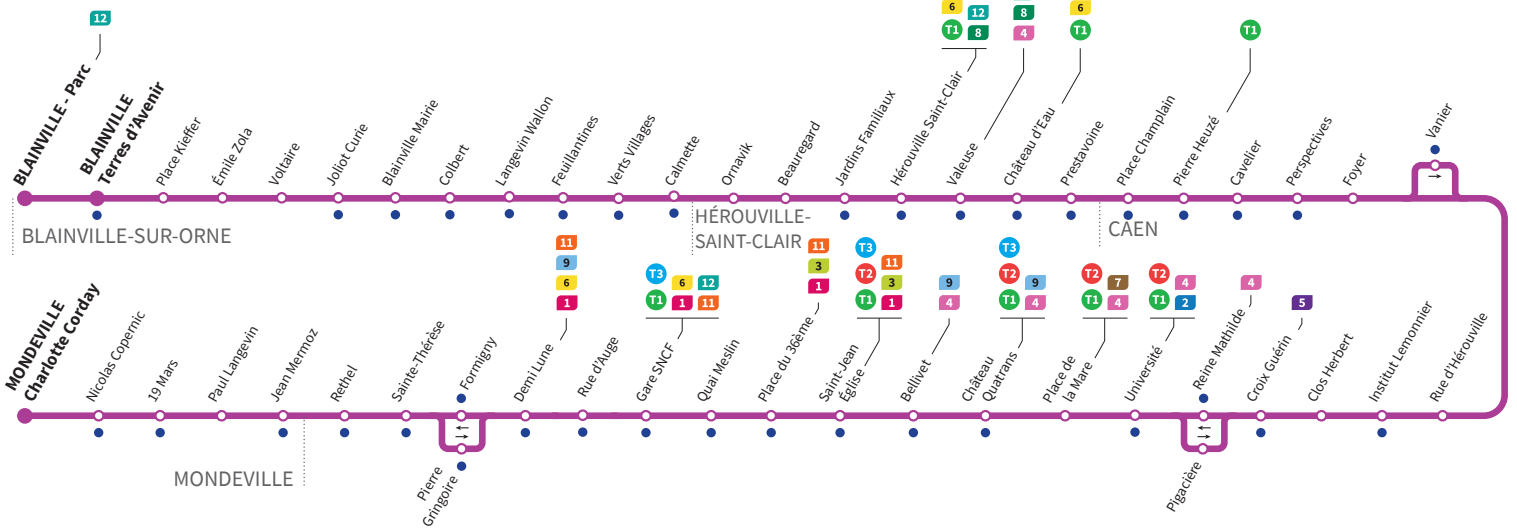

● : Arrêt accessible dans les deux sens aux personnes à mobilité réduite.

Horaires valables du lundi 2 septembre 2024 au dimanche 29 juin 2025*

Samedi Direction → MONDEVILLE - Charlotte Corday

Blainville Parc	-	6.39	-	7.43	-	8.51	-	9.56	-	11.06	-	12.16	-	13.24	-	14.23
Terres d'Avenir	6.06	6.41	7.11	7.45	8.20	8.53	9.28	9.58	10.33	11.08	11.43	12.18	12.53	13.26	13.56	14.25
Blainville Mairie	6.10	6.45	7.15	7.50	8.25	8.58	9.33	10.03	10.38	11.13	11.48	12.23	12.58	13.31	14.01	14.30
Verts Villages	6.13	6.48	7.18	7.53	8.28	9.01	9.36	10.06	10.41	11.16	11.51	12.26	13.01	13.35	14.05	14.34
Hérouville-Saint-Clair	6.21	6.56	7.26	8.01	8.36	9.09	9.45	10.15	10.50	11.25	12.00	12.34	13.09	13.43	14.14	14.43
Pierre Heuzé	6.26	7.01	7.31	8.06	8.41	9.15	9.50	10.20	10.55	11.30	12.05	12.39	13.14	13.49	14.20	14.49
Institut Lemonnier	6.31	7.06	7.36	8.11	8.46	9.20	9.55	10.25	11.00	11.35	12.10	12.45	13.20	13.55	14.25	14.55
Université	6.35	7.10	7.40	8.15	8.50	9.25	10.00	10.30	11.05	11.40	12.15	12.50	13.25	14.00	14.30	15.00
Château Quatrans	6.38	7.13	7.44	8.19	8.54	9.28	10.03	10.35	11.10	11.45	12.20	12.55	13.28	14.03	14.34	15.04
Saint-Jean Église	6.41	7.16	7.47	8.22	8.57	9.31	10.06	10.39	11.14	11.49	12.24	12.59	13.32	14.07	14.38	15.08
Gare SNCF	6.45	7.20	7.51	8.26	9.02	9.36	10.11	10.45	11.20	11.55	12.30	13.05	13.38	14.13	14.44	15.16
Sainte-Thérèse	6.50	7.25	7.56	8.31	9.07	9.41	10.16	10.50	11.25	12.00	12.35	13.10	13.43	14.18	14.49	15.21
Paul Langevin	6.52	7.27	7.58	8.33	9.09	9.43	10.18	10.52	11.27	12.02	12.37	13.12	13.45	14.20	14.51	15.23
Charlotte Corday	6.54	7.29	8.00	8.35	9.11	9.45	10.20	10.54	11.29	12.04	12.39	13.14	13.47	14.23	14.54	15.26

Blainville Parc	-	15.35	-	16.45	-	17.55	-	19.07	-	20.19	-
Terres d'Avenir	15.02	15.37	16.12	16.47	17.22	17.57	18.33	19.09	19.45	20.21	20.56
Blainville Mairie	15.07	15.42	16.17	16.52	17.27	18.02	18.37	19.13	19.49	20.25	21.00
Verts Villages	15.10	15.45	16.20	16.55	17.30	18.05	18.40	19.16	19.52	20.28	21.03
Hérouville-Saint-Clair	15.19	15.54	16.29	17.04	17.39	18.14	18.49	19.25	20.01	20.36	21.11
Pierre Heuzé	15.24	15.59	16.34	17.09	17.44	18.19	18.54	19.30	20.06	20.41	21.16
Institut Lemonnier	15.30	16.05	16.40	17.15	17.50	18.25	19.00	19.35	20.11	20.46	21.21
Université	15.35	16.10	16.45	17.20	17.55	18.30	19.05	19.40	20.15	20.50	21.25
Château Quatrans	15.38	16.14	16.48	17.23	17.58	18.33	19.08	19.43	20.18	20.53	21.28
Saint-Jean Église	15.42	16.18	16.52	17.27	18.02	18.37	19.12	19.46	20.21	20.56	21.31
Gare SNCF	15.50	16.26	17.00	17.34	18.09	18.44	19.18	19.52	20.27	21.01	21.36
Sainte-Thérèse	15.55	16.32	17.05	17.39	18.14	18.49	19.23	19.57	20.32	21.06	21.41
Paul Langevin	15.57	16.34	17.07	17.41	18.16	18.51	19.25	19.59	20.34	21.08	21.43
Charlotte Corday	16.00	16.37	17.10	17.43	18.18	18.53	19.27	20.01	20.36	21.10	21.45