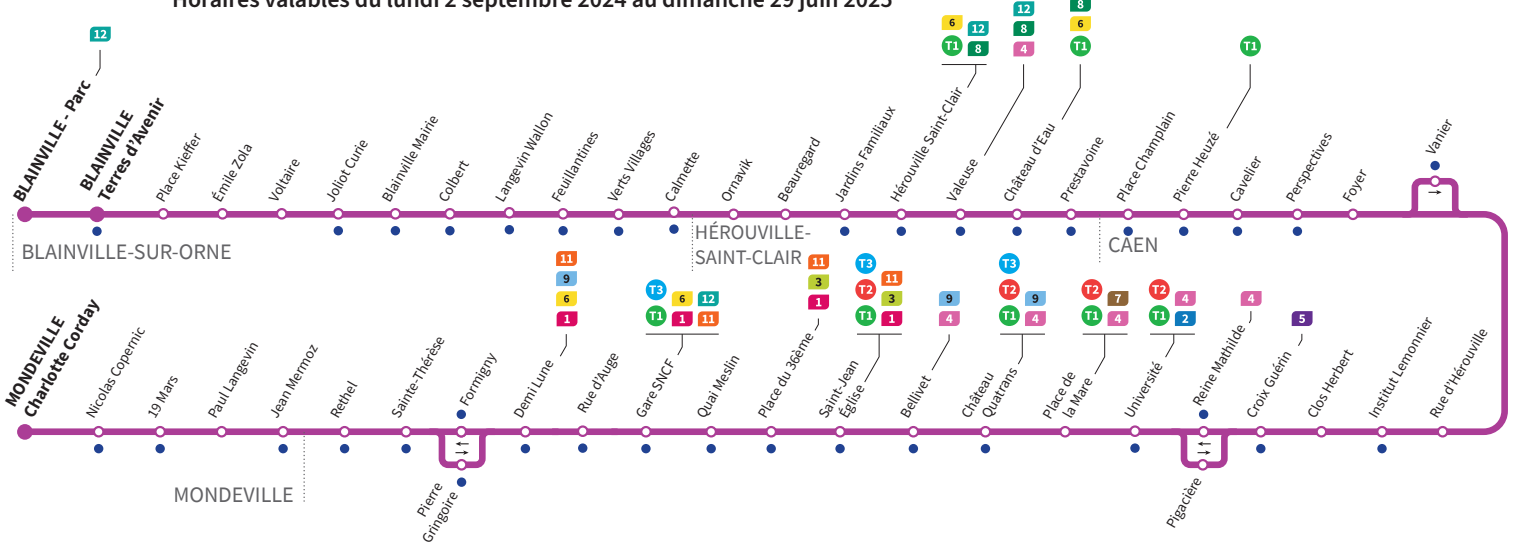

● : Arrêt accessible dans les deux sens aux personnes à mobilité réduite.

Horaires valables du lundi 2 septembre 2024 au dimanche 29 juin 2025*

Lundi à vendredi Direction → MONDEVILLE - Charlotte Corday

Retrouvez les horaires en période de vacances scolaires p.6

Blainville Parc	6.02	-	6.51	-	7.26	-	8.15	-	9.03	-	9.53	-	10.33	-	11.23	-	12.12	-	13.02	-
Terres d'Avenir	6.03	6.28	6.52	7.09	7.27	7.51	8.16	8.45	9.04	9.29	9.54	10.14	10.34	10.59	11.24	11.49	12.14	12.39	13.04	13.29
Blainville Mairie	6.08	6.33	6.57	7.14	7.32	7.56	8.21	8.50	9.10	9.35	10.00	10.20	10.40	11.05	11.30	11.55	12.20	12.45	13.10	13.35
Verts Villages	6.11	6.36	7.00	7.18	7.36	8.00	8.25	8.54	9.14	9.39	10.04	10.24	10.44	11.09	11.34	11.59	12.24	12.49	13.14	13.39
Hérouville-Saint-Clair	6.20	6.45	7.09	7.27	7.45	8.09	8.34	9.02	9.22	9.47	10.12	10.32	10.52	11.17	11.42	12.07	12.32	12.57	13.22	13.47
Pierre Heuzé	6.26	6.51	7.15	7.33	7.53	8.18	8.43	9.08	9.28	9.53	10.18	10.38	10.58	11.23	11.48	12.13	12.38	13.03	13.28	13.53
Institut Lemonnier	6.31	6.56	7.20	7.40	8.00	8.24	8.49	9.15	9.35	10.00	10.25	10.45	11.05	11.30	11.55	12.20	12.45	13.10	13.35	14.00
Université	6.35	7.00	7.25	7.45	8.05	8.30	8.55	9.20	9.40	10.05	10.30	10.50	11.10	11.35	12.00	12.25	12.50	13.15	13.40	14.05
Château Quatrans	6.38	7.05	7.29	7.50	8.10	8.35	9.00	9.25	9.45	10.10	10.35	10.55	11.15	11.40	12.05	12.30	12.55	13.20	13.45	14.10
Saint-Jean Église	6.41	7.08	7.32	7.53	8.13	8.38	9.03	9.28	9.48	10.13	10.38	10.58	11.18	11.43	12.08	12.33	12.58	13.23	13.48	14.13
Gare SNCF	6.45	7.12	7.37	7.58	8.19	8.44	9.09	9.33	9.53	10.18	10.43	11.03	11.23	11.48	12.13	12.38	13.03	13.28	13.53	14.18
Sainte-Thérèse	6.50	7.18	7.44	8.05	8.26	8.51	9.15	9.39	9.59	10.24	10.49	11.09	11.29	11.54	12.19	12.44	13.09	13.34	13.59	14.24
Paul Langevin	6.52	7.20	7.46	8.08	8.29	8.54	9.17	9.41	10.01	10.26	10.51	11.11	11.31	11.56	12.21	12.46	13.11	13.36	14.01	14.26
Charlotte Corday	6.54	7.23	7.49	8.11	8.32	8.57	9.20	9.44	10.04	10.29	10.54	11.14	11.34	11.59	12.24	12.49	13.14	13.39	14.04	14.29