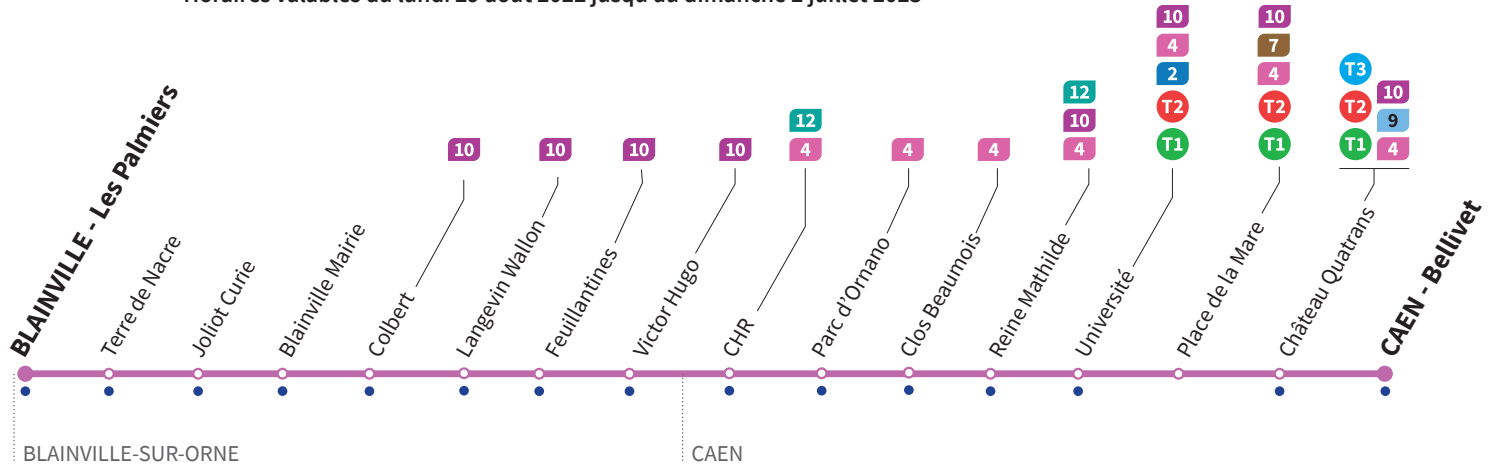

Horaires valables du lundi 29 août 2022 jusqu'au dimanche 2 juillet 2023*

La ligne 10 Express ne circule pas les samedis, dimanches et jours fériés.

Lundi à vendredi Direction → CAEN - Bellivet

Ne circule pas pendant les vacances scolaires.

Les Palmiers	7.25	7.50	8.20
Blainville Mairie	7.28	7.53	8.23
Victor Hugo	7.32	7.56	8.27
CHR	7.39	8.03	8.33
Université	7.44	8.09	8.39
Bellivet	7.50	8.15	8.45

HORAIRES VACANCES SCOLAIRES

Les lignes de bus circulent avec des horaires spécifiques pendant les vacances scolaires :

Toussaint : du 31 octobre au 6 novembre 2022

Noël : du 19 décembre 2022 au 2 janvier 2023

Hiver : du 13 au 26 février 2023

Printemps : du 17 au 30 avril 2023

Aucun bus ne circule le 1^{er} mai

Lundi à vendredi Direction → BLAINVILLE - Les Palmiers

Bellivet	17.45
Université	17.54
CHR	18.00
Victor Hugo	18.07
Blainville Mairie	18.11
Les Palmiers	18.14