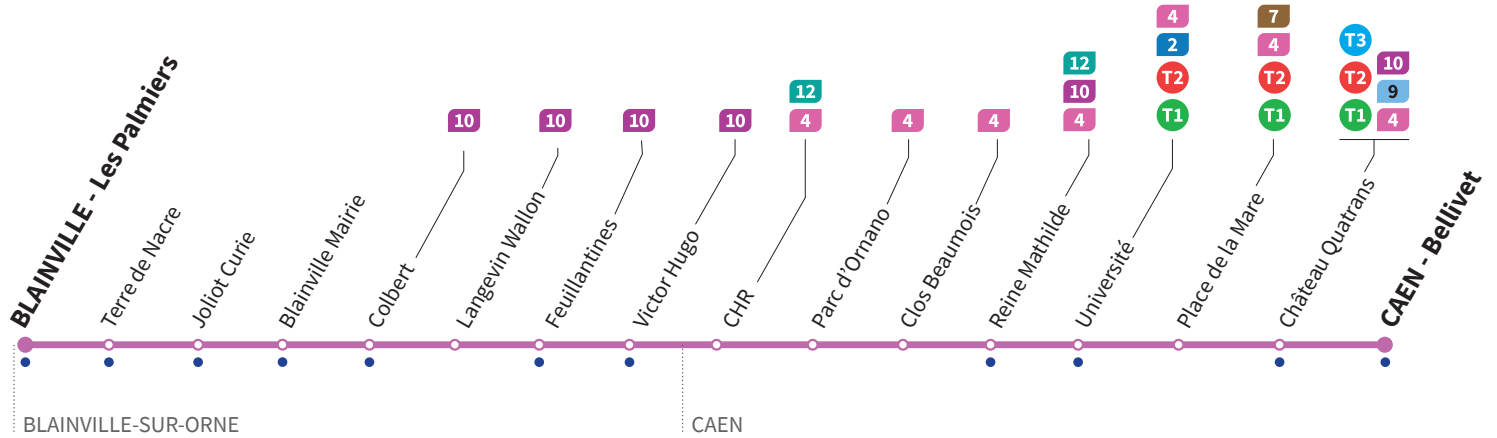

Horaires valables du lundi 30 août 2021 jusqu'au dimanche 26 juin 2022.*

La ligne 10 Express ne circule pas les samedis, dimanches et jours fériés.

Lundi à vendredi Direction → CAEN - Bellivet

Ne circule pas pendant les vacances scolaires.

Les Palmiers	7.25	7.50	8.20
Blainville Mairie	7.28	7.53	8.23
Victor Hugo	7.32	7.56	8.27
CHR	7.39	8.03	8.33
Université	7.44	8.09	8.39
Bellivet	7.50	8.15	8.45

HORAIRES VACANCES SCOLAIRES

Les lignes de bus circulent avec des horaires spécifiques pendant les vacances scolaires :

- Toussaint** : du 1^{er} au 7 novembre 2021
- Noël** : du 20 décembre 2021 au 2 janvier 2022
- Hiver** : du 7 au 20 février 2022
- Printemps** : du 11 au 24 avril 2022
- Aucun bus ne circule le 1^{er} mai**

Lundi à vendredi Direction → BLAINVILLE - Les Palmiers

Bellivet	17.45
Université	17.54
CHR	18.00
Victor Hugo	18.07
Blainville Mairie	18.11
Les Palmiers	18.14