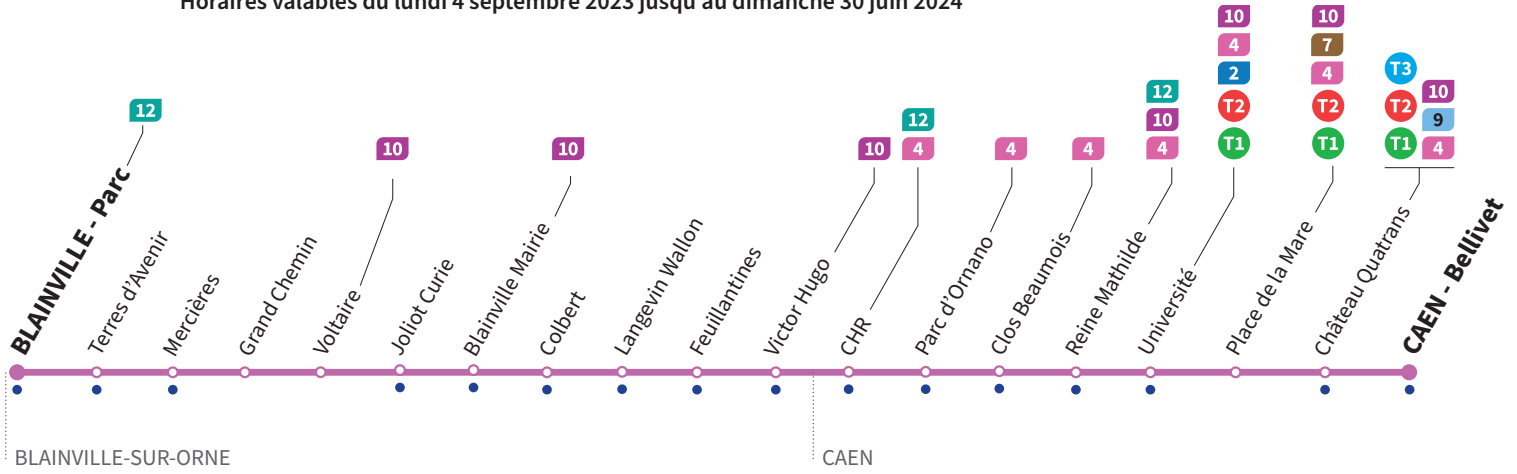

Horaires valables du lundi 4 septembre 2023 jusqu'au dimanche 30 juin 2024*

La ligne 10 Express ne circule pas les samedis, dimanches et jours fériés.

Lundi à vendredi Direction → CAEN - Bellivet

Ne circule pas pendant les vacances scolaires.

Blainville Parc	7.19	7.47	8.18
Grand Chemin	7.24	7.52	8.23
Blainville Mairie	7.28	7.57	8.28
Victor Hugo	7.32	8.01	8.32
CHR	7.39	8.08	8.38
Université	7.44	8.14	8.44
Bellivet	7.50	8.20	8.50

HORAIRES VACANCES SCOLAIRES

Les lignes de bus circulent avec des horaires spécifiques pendant les vacances scolaires :

- Toussaint** : du 30 octobre au 5 novembre 2023
- Noël** : du 25 décembre 2023 au 7 janvier 2024
- Hiver** : du 26 février au 10 mars 2024
- Printemps** : du 22 avril au 5 mai 2024
- Ascension** : du 8 mai au 12 mai 2024

Aucun bus ne circule le 1^{er} mai

Lundi à vendredi Direction → BLAINVILLE - Parc

Bellivet	17.45
Université	17.54
CHR	18.00
Victor Hugo	18.07
Blainville Mairie	18.11
Grand Chemin	18.15
Blainville Parc	18.19