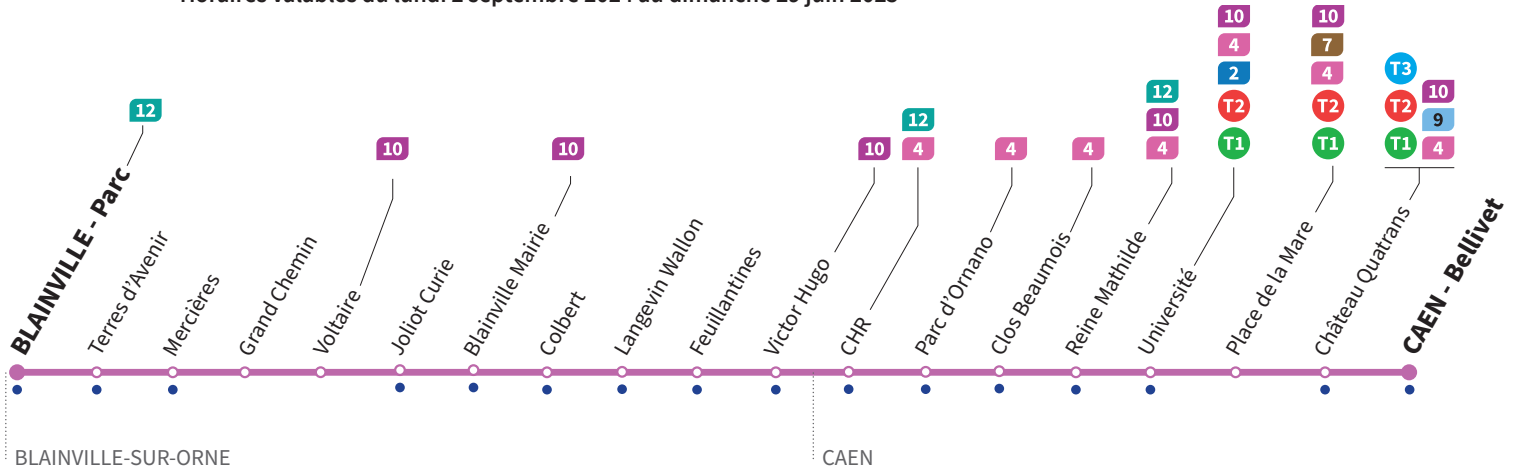

Horaires valables du lundi 2 septembre 2024 au dimanche 29 juin 2025\*

BLAINVILLE-SUR-ORNE

CAEN

La ligne 10 Express ne circule pas les samedis, dimanches et jours fériés.

**Lundi à vendredi** Direction → CAEN - Bellivet

*Ne circule pas pendant les vacances scolaires.*

Blainville Parc	7.19	7.47	8.18
Grand Chemin	7.24	7.52	8.23
Blainville Mairie	7.28	7.57	8.28
Victor Hugo	7.32	8.01	8.32
CHR	7.39	8.08	8.38
Université	7.44	8.14	8.44
Bellivet	7.50	8.20	8.50

**HORAIRES VACANCES SCOLAIRES**

Les lignes de bus circulent avec des horaires spécifiques pendant les vacances scolaires :

- Toussaint** : du 28 octobre au 3 novembre 2024
- Noël** : du 21 décembre 2024 au 5 janvier 2025
- Hiver** : du 8 février au 23 février 2025
- Printemps** : du 5 avril au 21 avril 2025
- Ascension** : du 29 mai au 1 juin 2025

**Aucun bus ne circule le 1<sup>er</sup> mai**

**Lundi à vendredi** Direction → BLAINVILLE - Parc

Bellivet	17.45
Université	17.54
CHR	18.00
Victor Hugo	18.07
Blainville Mairie	18.11
Grand Chemin	18.15
Blainville Parc	18.19