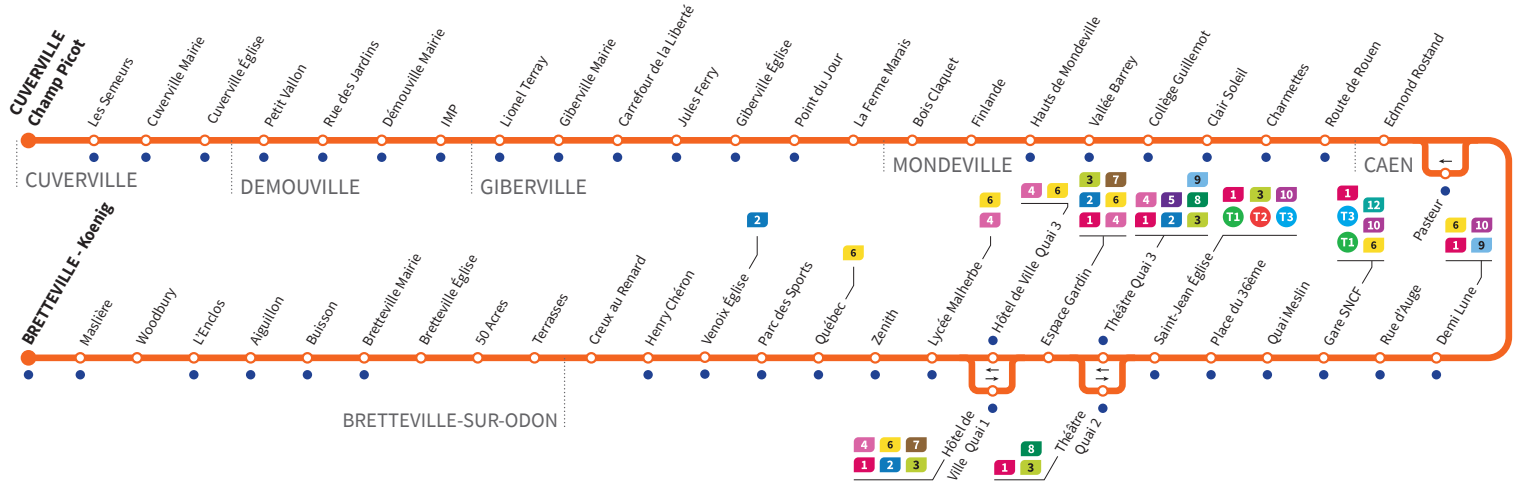

Horaires valables du lundi 29 août 2022 jusqu'au dimanche 2 juillet 2023*

Dimanches et fêtes : Direction → CUVERVILLE - Champ Picot

Bretteville Koenig	8.14	9.16	10.17	11.20	12.26	13.31	14.34	15.39	16.45	17.55	19.06	20.11
L'Enclos	8.20	9.22	10.23	11.26	12.32	13.37	14.40	15.45	16.51	18.01	19.12	20.17
Bretteville Mairie	8.23	9.25	10.26	11.29	12.35	13.40	14.43	15.48	16.54	18.04	19.15	20.20
Venoix Église	8.27	9.30	10.31	11.34	12.40	13.45	14.48	15.53	16.59	18.09	19.20	20.25
Lycée Malherbe	8.32	9.35	10.37	11.40	12.45	13.50	14.53	15.59	17.05	18.15	19.25	20.30
Théâtre Quai 2	8.35	9.38	10.41	11.44	12.49	13.54	14.57	16.03	17.09	18.19	19.28	20.33
Gare SNCF	8.41	9.44	10.49	11.52	12.57	14.02	15.05	16.11	17.17	18.27	19.36	20.40
Demi Lune	8.44	9.47	10.52	11.55	13.00	14.04	15.07	16.13	17.20	18.30	19.38	20.42
Collège Guillemot	8.50	9.53	10.58	12.01	13.06	14.10	15.13	16.19	17.26	18.36	19.44	20.48
Giberville Mairie	8.59	10.02	11.07	12.10	13.15	14.19	15.22	16.28	17.35	18.45	19.53	20.57
Démouville Mairie	9.01	10.04	11.09	12.12	13.17	14.21	15.24	16.30	17.38	18.48	19.55	20.59
Cuverville Mairie	9.05	10.08	11.13	12.16	13.21	14.25	15.28	16.34	17.42	18.52	19.59	21.03
Champ Picot	9.07	10.10	11.15	12.18	13.23	14.27	15.30	16.36	17.44	18.54	20.01	21.05

Dimanches et fêtes : Direction → BRETTEVILLE - Koenig

Champ Picot	8.15	9.14	10.17	11.21	12.27	13.31	14.35	15.38	16.46	17.54	19.04	20.12	21.14
Cuverville Mairie	8.18	9.17	10.19	11.24	12.29	13.33	14.38	15.41	16.49	17.57	19.06	20.14	21.16
Démouville Mairie	8.22	9.21	10.23	11.28	12.33	13.37	14.42	15.45	16.53	18.01	19.10	20.18	21.20
Giberville Mairie	8.25	9.24	10.26	11.31	12.36	13.40	14.45	15.48	16.56	18.04	19.13	20.20	21.22
Collège Guillemot	8.34	9.33	10.35	11.40	12.45	13.48	14.53	15.56	17.04	18.14	19.23	20.30	21.31
Demi Lune	8.39	9.38	10.40	11.45	12.50	13.53	14.58	16.01	17.09	18.19	19.28	20.35	21.36
Gare SNCF	8.42	9.41	10.43	11.48	12.53	13.56	15.01	16.04	17.12	18.22	19.31	20.38	21.39
Théâtre Quai 3	8.49	9.49	10.51	11.56	13.01	14.04	15.09	16.13	17.21	18.31	19.39	20.45	21.45
Lycée Malherbe	8.53	9.53	10.55	12.00	13.05	14.08	15.13	16.17	17.25	18.35	19.43	20.48	21.48
Venoix Église	8.57	9.57	11.00	12.05	13.10	14.13	15.18	16.22	17.30	18.40	19.48	20.53	21.53
Bretteville Église	9.01	10.01	11.04	12.09	13.14	14.17	15.22	16.26	17.35	18.45	19.52	20.57	21.57
L'Enclos	9.05	10.05	11.08	12.13	13.18	14.21	15.26	16.30	17.39	18.49	19.56	21.01	22.01
Bretteville Koenig	9.10	10.10	11.13	12.18	13.23	14.26	15.31	16.35	17.46	18.56	20.03	21.08	22.08

*Sous réserve de modification. Horaires théoriques sous réserve des conditions de circulation.