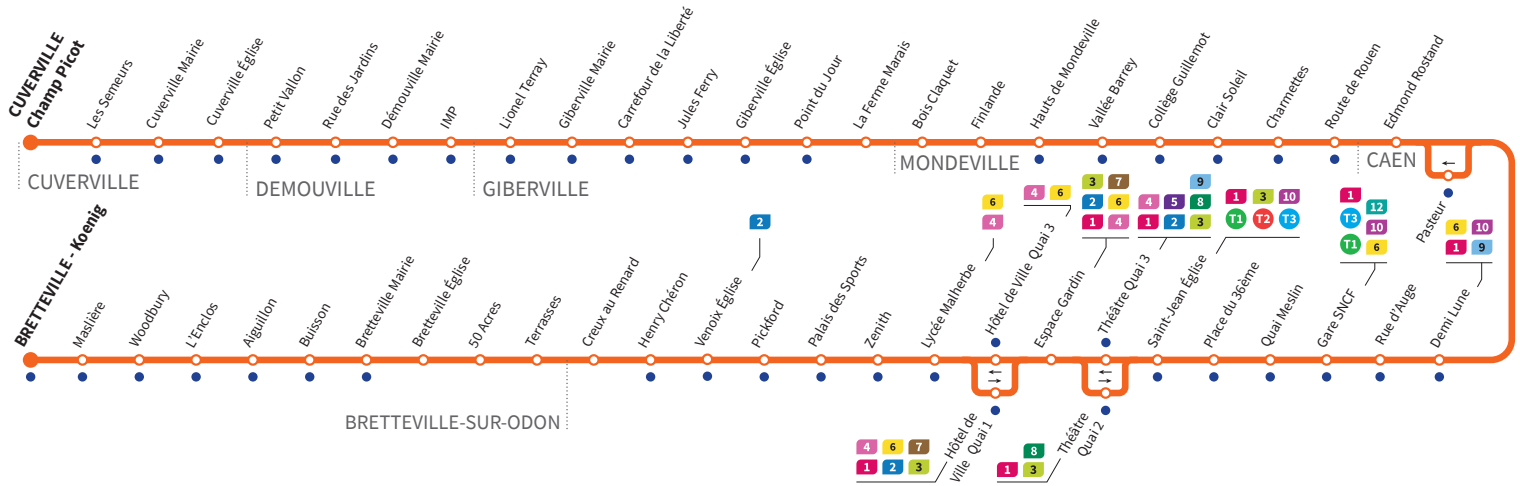

Horaires valables du samedi 7 décembre 2024 au dimanche 29 juin 2025*

Samedi Direction → CUVERVILLE - Champ Picot

Bretteville Koenig	5.52	6.22	6.51	7.21	7.51	8.21	8.50	9.20	9.50	10.20	10.50	11.19	11.49	12.19	12.50	13.20
L'Enclos	5.58	6.28	6.57	7.27	7.57	8.27	8.56	9.26	9.56	10.26	10.56	11.25	11.55	12.25	12.56	13.26
Bretteville Mairie	6.01	6.31	7.00	7.30	8.00	8.30	8.59	9.29	9.59	10.29	10.59	11.28	11.58	12.28	12.59	13.29
Venoix Église	6.06	6.36	7.05	7.35	8.05	8.35	9.05	9.35	10.05	10.35	11.05	11.34	12.04	12.34	13.05	13.35
Palais des Sports	6.08	6.38	7.07	7.37	8.07	8.37	9.07	9.37	10.07	10.37	11.07	11.36	12.06	12.36	13.07	13.37
Lycée Malherbe	6.12	6.42	7.11	7.41	8.11	8.41	9.11	9.41	10.11	10.41	11.11	11.40	12.10	12.40	13.11	13.41
Théâtre Quai 2	6.15	6.45	7.15	7.45	8.15	8.45	9.15	9.45	10.15	10.45	11.15	11.45	12.15	12.45	13.15	13.45
Gare SNCF	6.20	6.50	7.20	7.50	8.20	8.51	9.21	9.52	10.22	10.52	11.22	11.52	12.22	12.52	13.22	13.52
Rue d'Auge	6.22	6.52	7.22	7.52	8.22	8.53	9.23	9.54	10.24	10.54	11.25	11.55	12.25	12.55	13.25	13.55
Collège Guillemot	6.28	6.58	7.28	7.58	8.28	8.59	9.29	10.01	10.32	11.02	11.33	12.03	12.33	13.03	13.33	14.03
Giberville Mairie	6.38	7.08	7.38	8.09	8.39	9.10	9.40	10.12	10.43	11.13	11.44	12.14	12.44	13.14	13.44	14.14
Démouville Mairie	6.40	7.10	7.40	8.11	8.41	9.12	9.42	10.14	10.45	11.15	11.46	12.16	12.46	13.16	13.46	14.16
Cuverville Mairie	6.44	7.14	7.44	8.16	8.46	9.17	9.47	10.19	10.50	11.20	11.51	12.21	12.51	13.21	13.51	14.21
Champ Picot	6.47	7.17	7.47	8.19	8.49	9.20	9.50	10.22	10.53	11.23	11.54	12.24	12.54	13.24	13.54	14.24

Bretteville Koenig	13.48	14.18	14.48	15.18	15.48	16.18	16.48	17.18	17.48	18.21	18.51	19.20	19.52	20.22	21.00
L'Enclos	13.54	14.24	14.54	15.24	15.54	16.24	16.54	17.24	17.54	18.27	18.57	19.26	19.58	20.28	21.06
Bretteville Mairie	13.58	14.28	14.58	15.28	15.58	16.28	16.58	17.28	17.58	18.31	19.01	19.29	20.01	20.31	21.09
Venoix Église	14.04	14.34	15.04	15.34	16.04	16.34	17.04	17.34	18.04	18.37	19.07	19.35	20.06	20.36	21.14
Palais des Sports	14.06	14.36	15.06	15.36	16.06	16.36	17.06	17.36	18.06	18.39	19.09	19.37	20.08	20.38	21.16
Lycée Malherbe	14.10	14.40	15.10	15.40	16.10	16.40	17.10	17.40	18.10	18.43	19.13	19.41	20.12	20.42	21.20
Théâtre Quai 2	14.15	14.45	15.15	15.45	16.15	16.45	17.15	17.45	18.15	18.48	19.18	19.45	20.15	20.45	21.23
Gare SNCF	14.22	14.53	15.23	15.53	16.23	16.53	17.23	17.53	18.23	18.56	19.25	19.52	20.21	20.51	21.29
Rue d'Auge	14.25	14.56	15.26	15.56	16.26	16.56	17.26	17.56	18.26	18.59	19.27	19.54	20.23	20.53	21.31
Collège Guillemot	14.33	15.04	15.34	16.04	16.34	17.04	17.34	18.04	18.34	19.07	19.34	20.01	20.30	21.00	21.37
Giberville Mairie	14.44	15.15	15.45	16.15	16.46	17.16	17.46	18.16	18.46	19.19	19.46	20.11	20.40	21.09	21.46
Démouville Mairie	14.46	15.17	15.47	16.17	16.48	17.18	17.48	18.18	18.48	19.21	19.48	20.13	20.42	21.11	21.48
Cuverville Mairie	14.51	15.22	15.52	16.22	16.53	17.23	17.53	18.23	18.53	19.26	19.53	20.18	20.46	21.15	21.52
Champ Picot	14.54	15.25	15.55	16.25	16.56	17.26	17.56	18.26	18.56	19.29	19.56	20.21	20.49	21.18	21.55