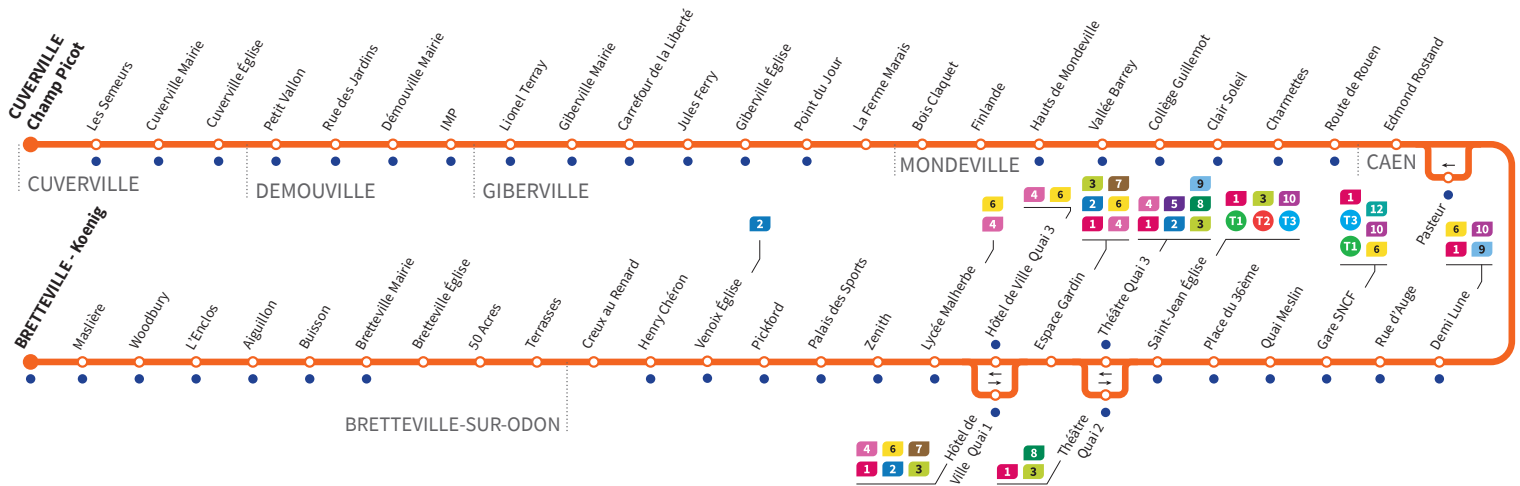

Horaires valables du samedi 7 décembre 2024 au dimanche 29 juin 2025*

VACANCES SCOLAIRES / Lundi à vendredi : Direction → CUVERVILLE - Champ Picot

Bretteville Koenig	5.52	6.17	6.44	7.14	7.42	8.12	8.44	9.15	9.46	10.16	10.46	11.16	11.46
L'Enclos	5.58	6.23	6.50	7.20	7.48	8.18	8.50	9.21	9.52	10.22	10.52	11.22	11.52
Bretteville Mairie	6.01	6.26	6.53	7.23	7.51	8.21	8.54	9.25	9.55	10.25	10.55	11.25	11.55
Venoix Église	6.06	6.31	6.59	7.29	7.57	8.27	9.00	9.31	10.01	10.31	11.01	11.31	12.01
Palais des Sports	6.08	6.33	7.01	7.31	8.00	8.30	9.03	9.34	10.04	10.34	11.04	11.34	12.04
Lycée Malherbe	6.12	6.37	7.05	7.35	8.05	8.35	9.07	9.38	10.08	10.38	11.08	11.38	12.08
Théâtre Quai 2	6.15	6.40	7.10	7.40	8.10	8.40	9.12	9.42	10.12	10.42	11.12	11.42	12.12
Gare SNCF	6.20	6.46	7.17	7.47	8.18	8.48	9.19	9.49	10.20	10.50	11.20	11.50	12.20
Rue d'Auge	6.22	6.48	7.19	7.50	8.21	8.51	9.22	9.52	10.23	10.53	11.22	11.52	12.22
Collège Guillemot	6.29	6.55	7.26	7.59	8.31	8.59	9.30	10.00	10.31	11.01	11.30	12.00	12.30
Giberville Mairie	6.39	7.05	7.38	8.10	8.42	9.10	9.41	10.11	10.42	11.12	11.41	12.11	12.41
Démouville Mairie	6.42	7.08	7.41	8.13	8.45	9.13	9.44	10.14	10.45	11.15	11.44	12.14	12.44
Cuverville Mairie	6.46	7.12	7.45	8.17	8.49	9.17	9.48	10.18	10.49	11.19	11.48	12.18	12.48
Champ Picot	6.49	7.15	7.48	8.20	8.52	9.20	9.51	10.21	10.52	11.22	11.51	12.21	12.51

HORAIRES VACANCES SCOLAIRES

Les lignes de bus circulent avec des horaires spécifiques pendant les vacances scolaires :

Toussaint : du 28 octobre au 3 novembre 2024
Noël : du 21 décembre 2024 au 5 janvier 2025
Hiver : du 8 février au 23 février 2025
Printemps : du 5 avril au 21 avril 2025
Ascension : du 29 mai au 1 juin 2025
Aucun bus ne circule le 1er mai