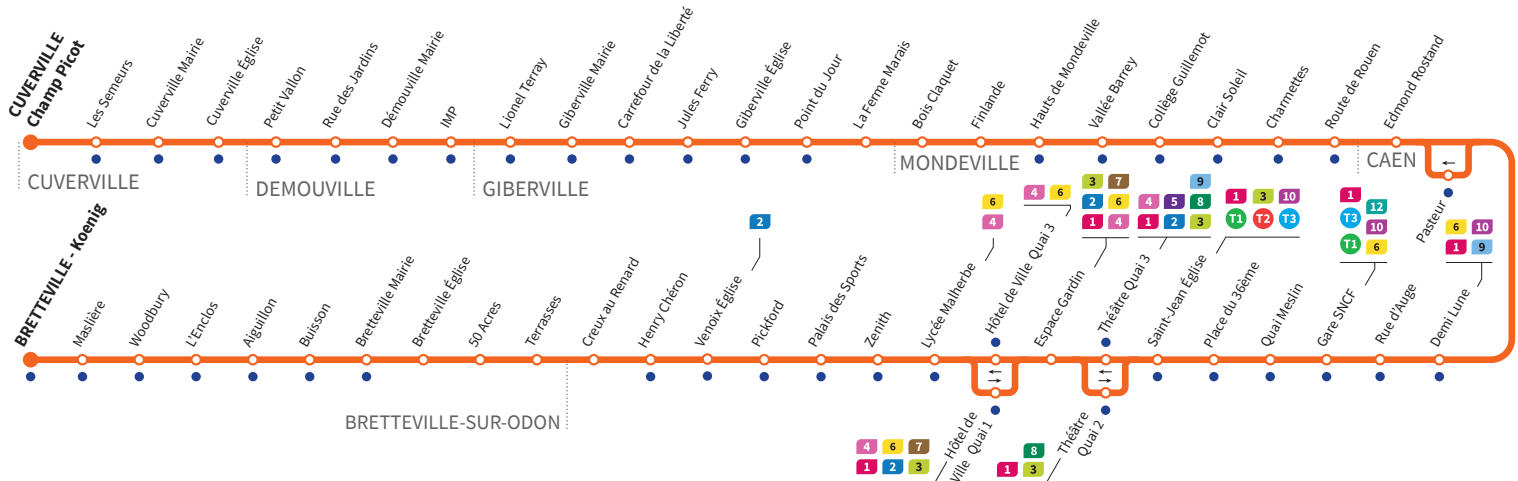

*Sous réserve de modification. Horaires théoriques sous réserve des conditions de circulation.

Horaires valables du samedi 7 décembre 2024 au dimanche 29 juin 2025*

Lundi à vendredi Direction → BRETTEVILLE - Koenig

*Sous réserve de modification. Horaires théoriques sous réserve des conditions de circulation.

Horaires valables du samedi 7 décembre 2024 au dimanche 29 juin 2025*

Samedi Direction → CUVERVILLE - Champ Picot

*Sous réserve de modification. Horaires théoriques sous réserve des conditions de circulation.

Horaires valables du samedi 7 décembre 2024 au dimanche 29 juin 2025*

Samedi Direction → BRETTEVILLE - Koenig