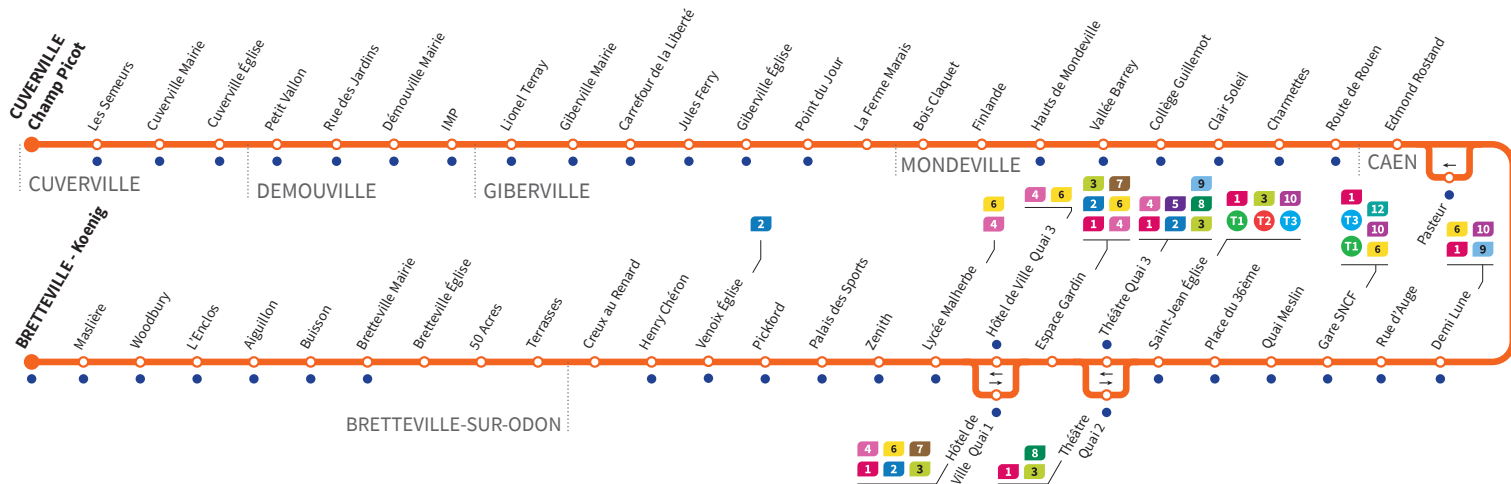

Horaires valables du samedi 7 décembre 2024 au dimanche 29 juin 2025*

Lundi à vendredi Direction → CUVERVILLE - Champ Picot

[Retrouvez les horaires en période de vacances scolaires p.6](#)

Bretteville Koenig	5.52	6.20	6.42	7.00	7.14	7.34	7.54	8.16	8.42	9.03	9.23	9.46	10.08	10.30	10.52	11.14	11.36	11.57	12.19	12.41	13.03	13.25
L'Enclos	5.58	6.26	6.49	7.07	7.21	7.41	8.01	8.23	8.48	9.09	9.29	9.52	10.14	10.36	10.58	11.20	11.42	12.03	12.25	12.47	13.09	13.31
Bretteville Mairie	6.01	6.29	6.53	7.11	7.25	7.45	8.05	8.27	8.52	9.13	9.33	9.56	10.18	10.40	11.02	11.24	11.46	12.07	12.29	12.51	13.13	13.35
Venoix Église	6.06	6.34	6.58	7.17	7.32	7.54	8.14	8.36	8.59	9.20	9.40	10.02	10.24	10.46	11.08	11.30	11.52	12.13	12.35	12.57	13.19	13.41
Palais des Sports	6.08	6.36	7.00	7.19	7.35	7.58	8.18	8.40	9.02	9.22	9.42	10.04	10.26	10.48	11.10	11.32	11.54	12.15	12.37	12.59	13.21	13.43
Lycée Malherbe	6.12	6.40	7.04	7.23	7.41	8.03	8.23	8.45	9.06	9.26	9.46	10.08	10.30	10.52	11.14	11.36	11.58	12.19	12.41	13.03	13.25	13.47
Théâtre Quai 2	6.15	6.43	7.08	7.28	7.46	8.08	8.28	8.50	9.10	9.30	9.50	10.12	10.34	10.56	11.18	11.40	12.02	12.24	12.46	13.08	13.30	13.52
Gare SNCF	6.20	6.49	7.15	7.35	7.53	8.15	8.35	8.57	9.17	9.37	9.58	10.20	10.42	11.04	11.26	11.48	12.10	12.32	12.54	13.16	13.38	14.00
Rue d'Auge	6.22	6.51	7.18	7.38	7.56	8.18	8.38	9.00	9.19	9.39	10.01	10.23	10.45	11.07	11.29	11.51	12.13	12.35	12.57	13.19	13.41	14.03
Collège Guillemot	6.29	6.58	7.26	7.45	8.04	8.26	8.46	9.07	9.26	9.46	10.08	10.30	10.52	11.14	11.37	11.59	12.21	12.43	13.05	13.27	13.49	14.12
Giberville Mairie	6.37	7.06	7.34	7.53	8.13	8.34	8.54	9.15	9.34	9.54	10.16	10.38	11.00	11.22	11.45	12.08	12.30	12.52	13.14	13.36	13.58	14.21
Démouville Mairie	6.42	7.11	7.40	7.59	8.19	8.40	9.00	9.21	9.40	10.00	10.22	10.44	11.06	11.28	11.51	12.14	12.36	12.58	13.20	13.42	14.04	14.27
Cuverville Mairie	6.46	7.15	7.44	8.03	8.23	8.44	9.04	9.25	9.44	10.04	10.26	10.48	11.10	11.32	11.55	12.18	12.40	13.02	13.24	13.46	14.08	14.31
Champ Picot	6.49	7.18	7.47	8.06	8.26	8.47	9.07	9.28	9.47	10.07	10.29	10.51	11.13	11.35	11.58	12.21	12.43	13.05	13.27	13.49	14.11	14.34