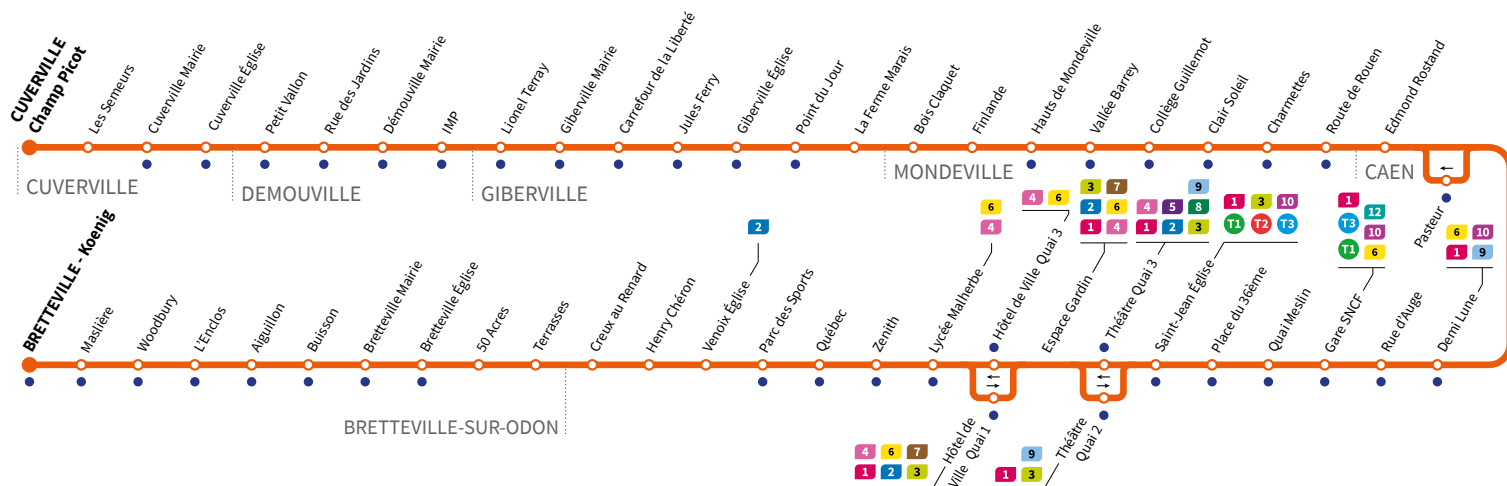

*Sous réserve de modification. Horaires théoriques sous réserve des conditions de circulation.

Horaires valables du lundi 30 août 2021 jusqu'au dimanche 26 juin 2022.*

Lundi à vendredi Direction → BRETTEVILLE - Koenig

*Sous réserve de modification. Horaires théoriques sous réserve des conditions de circulation.

Horaires valables du lundi 30 août 2021 jusqu'au dimanche 26 juin 2022.*

Samedi Direction → BRETTEVILLE - Koenig

Champ Picot	5.48	6.19	6.50	7.21	7.52	8.24	8.56	9.27	9.54	10.21	10.52	11.22	11.52	12.22	12.53	13.24
Cuverville Mairie	5.51	6.22	6.53	7.24	7.55	8.27	8.59	9.30	9.57	10.24	10.55	11.25	11.55	12.25	12.56	13.27
Démouville Mairie	5.55	6.26	6.57	7.28	7.59	8.31	9.03	9.34	10.01	10.28	10.59	11.29	11.59	12.29	13.00	13.31
Giberville Mairie	5.58	6.29	7.00	7.31	8.02	8.34	9.06	9.37	10.04	10.31	11.02	11.32	12.02	12.32	13.03	13.34
Collège Guillemot	6.08	6.39	7.10	7.41	8.12	8.44	9.16	9.48	10.15	10.42	11.12	11.42	12.12	12.42	13.13	13.44
Demi Lune	6.12	6.43	7.14	7.45	8.16	8.48	9.21	9.53	10.20	10.47	11.17	11.47	12.17	12.47	13.18	13.49
Gare SNCF	6.14	6.45	7.16	7.47	8.18	8.50	9.24	9.56	10.23	10.50	11.20	11.50	12.19	12.49	13.20	13.51
Théâtre Quai 3	6.20	6.51	7.22	7.53	8.24	8.57	9.32	10.04	10.31	10.58	11.28	11.58	12.28	12.58	13.29	14.00
Lycée Malherbe	6.24	6.55	7.26	7.57	8.28	9.01	9.37	10.09	10.36	11.03	11.33	12.03	12.33	13.03	13.34	14.05
Venoix Église	6.28	6.59	7.30	8.01	8.33	9.06	9.42	10.14	10.41	11.08	11.39	12.09	12.39	13.08	13.40	14.11
Bretteville Église	6.31	7.02	7.33	8.04	8.37	9.10	9.46	10.18	10.45	11.12	11.43	12.13	12.43	13.12	13.44	14.15
L'Enclos	6.36	7.07	7.38	8.09	8.42	9.15	9.51	10.23	10.50	11.17	11.48	12.18	12.48	13.17	13.49	14.20
Bretteville Koenig	6.43	7.14	7.45	8.16	8.49	9.22	9.58	10.30	10.57	11.24	11.55	12.25	12.55	13.24	13.56	14.27

*Sous réserve de modification. Horaires théoriques sous réserve des conditions de circulation.

Horaires valables du lundi 30 août 2021 jusqu'au dimanche 26 juin 2022.*

Dimanches et fêtes : Direction → CUVERVILLE - Champ Picot