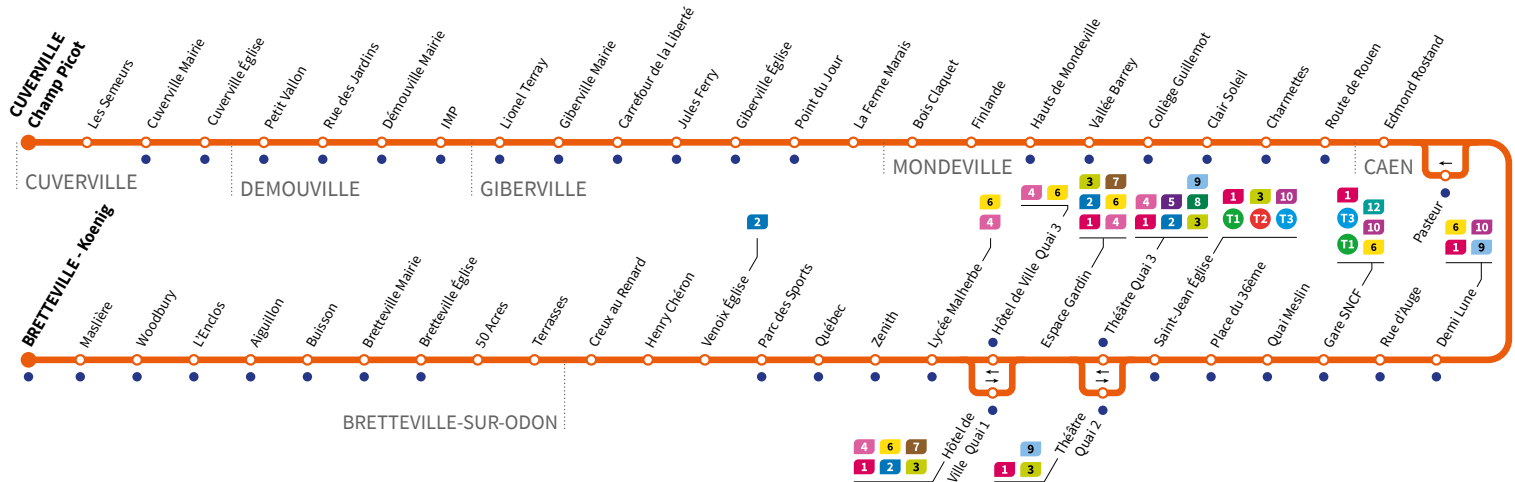

Horaires valables du lundi 30 août 2021 jusqu'au dimanche 26 juin 2022.*

Samedi Direction → CUVERVILLE - Champ Picot

Bretteville Koenig	5.47	6.17	6.49	7.20	7.51	8.22	8.56	9.29	10.05	10.37	11.06	11.36	12.08	12.39	13.09	13.40
L'Enclos	5.54	6.24	6.56	7.27	7.58	8.29	9.03	9.36	10.12	10.44	11.13	11.43	12.15	12.46	13.16	13.47
Bretteville Mairie	5.57	6.27	6.59	7.30	8.01	8.32	9.06	9.39	10.15	10.47	11.16	11.46	12.18	12.49	13.19	13.51
Venoix Église	6.02	6.32	7.04	7.35	8.06	8.37	9.11	9.44	10.21	10.53	11.22	11.52	12.23	12.54	13.25	13.57
Lycée Malherbe	6.07	6.37	7.09	7.41	8.12	8.43	9.17	9.50	10.27	10.59	11.29	11.59	12.30	13.01	13.32	14.03
Théâtre Quai 2	6.10	6.40	7.12	7.44	8.15	8.46	9.21	9.54	10.30	11.02	11.32	12.02	12.33	13.04	13.35	14.06
Gare SNCF	6.16	6.46	7.18	7.50	8.21	8.53	9.28	10.01	10.39	11.11	11.42	12.12	12.42	13.12	13.44	14.15
Demi Lune	6.18	6.48	7.20	7.52	8.23	8.55	9.31	10.04	10.41	11.13	11.44	12.14	12.44	13.14	13.47	14.18
Collège Guillemot	6.22	6.52	7.24	7.57	8.28	9.00	9.37	10.10	10.47	11.19	11.50	12.20	12.50	13.20	13.53	14.24
Giberville Mairie	6.31	7.01	7.33	8.07	8.38	9.10	9.47	10.20	10.58	11.30	12.02	12.32	13.00	13.30	14.03	14.34
Démouville Mairie	6.34	7.04	7.36	8.10	8.41	9.13	9.50	10.23	11.01	11.33	12.05	12.35	13.03	13.33	14.06	14.37
Cuverville Mairie	6.39	7.09	7.41	8.15	8.46	9.18	9.55	10.28	11.06	11.38	12.10	12.40	13.08	13.38	14.11	14.42
Champ Picot	6.41	7.11	7.43	8.17	8.48	9.20	9.57	10.30	11.08	11.40	12.12	12.42	13.10	13.40	14.13	14.44

Bretteville Koenig	14.10	14.39	15.09	15.39	16.08	16.38	17.08	17.38	18.09	18.39	19.09	19.40	20.07	20.37	21.12
L'Enclos	14.17	14.46	15.16	15.46	16.15	16.45	17.15	17.45	18.16	18.46	19.16	19.47	20.14	20.44	21.19
Bretteville Mairie	14.21	14.49	15.19	15.49	16.18	16.48	17.18	17.48	18.19	18.49	19.19	19.50	20.17	20.47	21.22
Venoix Église	14.27	14.55	15.25	15.55	16.24	16.54	17.24	17.54	18.24	18.54	19.24	19.55	20.21	20.51	21.26
Lycée Malherbe	14.33	15.02	15.32	16.02	16.31	17.01	17.31	18.01	18.31	19.01	19.31	20.01	20.26	20.56	21.31
Théâtre Quai 2	14.36	15.06	15.36	16.06	16.36	17.06	17.35	18.05	18.35	19.05	19.34	20.04	20.29	20.59	21.34
Gare SNCF	14.45	15.15	15.45	16.15	16.46	17.16	17.45	18.15	18.45	19.15	19.43	20.12	20.35	21.05	21.40
Demi Lune	14.48	15.18	15.48	16.18	16.49	17.19	17.48	18.18	18.48	19.18	19.45	20.14	20.37	21.07	21.42
Collège Guillemot	14.54	15.24	15.54	16.24	16.55	17.25	17.54	18.24	18.54	19.24	19.51	20.19	20.41	21.11	21.46
Giberville Mairie	15.05	15.35	16.06	16.36	17.06	17.36	18.05	18.35	19.05	19.35	20.01	20.29	20.51	21.21	21.56
Démouville Mairie	15.08	15.38	16.09	16.39	17.09	17.39	18.08	18.38	19.08	19.38	20.04	20.32	20.54	21.24	21.59
Cuverville Mairie	15.13	15.43	16.14	16.44	17.14	17.44	18.13	18.43	19.13	19.43	20.09	20.37	20.59	21.29	22.04
Champ Picot	15.15	15.45	16.16	16.46	17.16	17.46	18.15	18.45	19.15	19.45	20.11	20.39	21.01	21.31	22.06

*Sous réserve de modification. Horaires théoriques sous réserve des conditions de circulation.