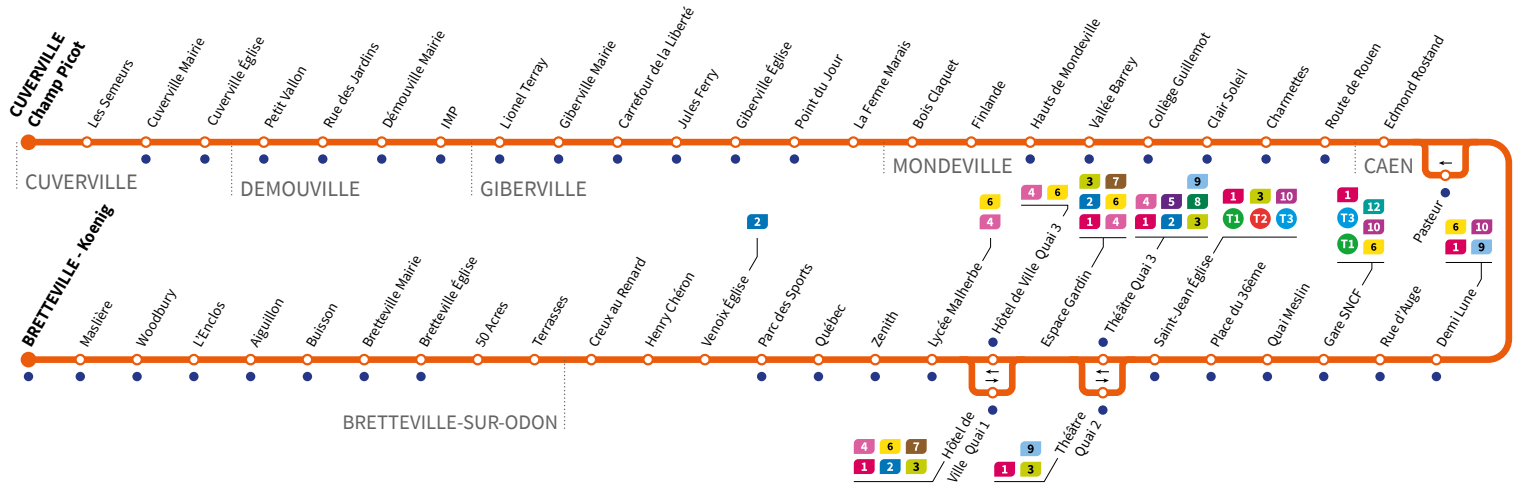

*Sous réserve de modification. Horaires théoriques sous réserve des conditions de circulation.

Horaires valables du lundi 30 août 2021 jusqu'au dimanche 26 juin 2022.*

Lundi à vendredi Direction → BRETTEVILLE - Koenig

*Sous réserve de modification. Horaires théoriques sous réserve des conditions de circulation.

Horaires valables du lundi 30 août 2021 jusqu'au dimanche 26 juin 2022.*

Samedi Direction → CUVERVILLE - Champ Picot

*Sous réserve de modification. Horaires théoriques sous réserve des conditions de circulation.

Horaires valables du lundi 30 août 2021 jusqu'au dimanche 26 juin 2022.*

Samedi Direction → BRETTEVILLE - Koenig