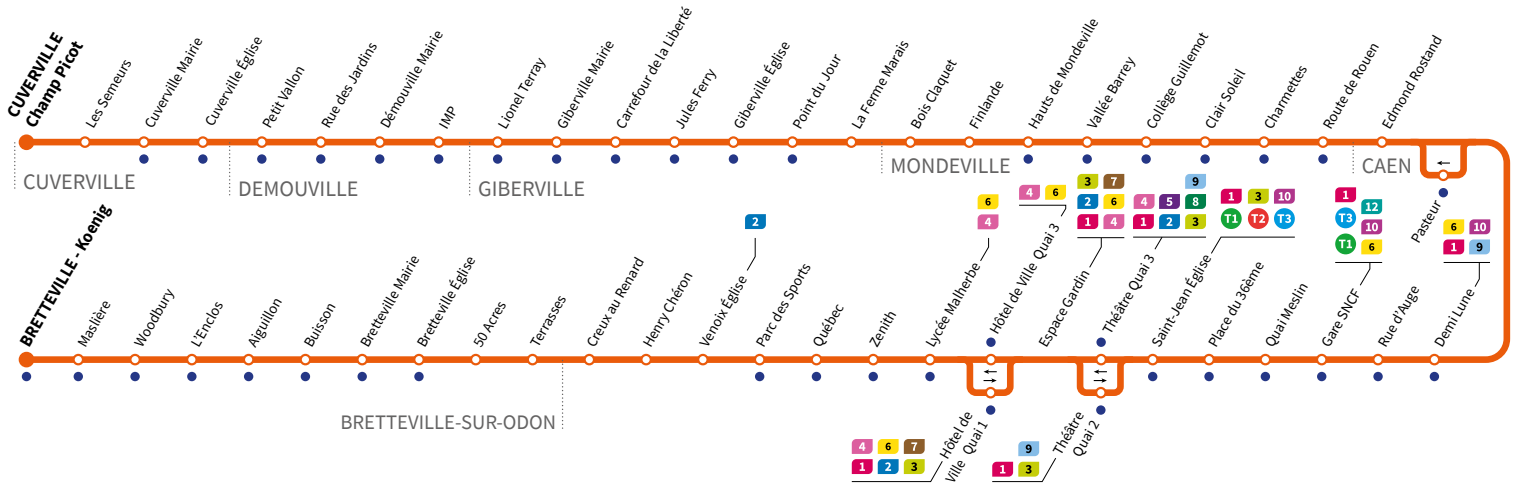

Horaires valables du lundi 30 août 2021 jusqu'au dimanche 26 juin 2022.*

VACANCES SCOLAIRES / Lundi à vendredi Direction → BRETTEVILLE - Koenig

Champ Picot	5.48	6.14	6.40	7.09	7.39	8.09	8.40	9.11	9.43	10.13	10.43	11.13	11.44
Cuverville Mairie	5.51	6.17	6.43	7.12	7.42	8.12	8.43	9.14	9.46	10.16	10.46	11.16	11.47
Démouville Mairie	5.55	6.21	6.47	7.16	7.47	8.17	8.47	9.18	9.50	10.20	10.50	11.20	11.51
Giberville Mairie	5.58	6.24	6.50	7.19	7.50	8.20	8.50	9.21	9.53	10.23	10.53	11.23	11.54
Collège Guillemot	6.08	6.34	7.02	7.31	8.02	8.32	9.01	9.32	10.03	10.33	11.03	11.33	12.04
Demi Lune	6.13	6.39	7.07	7.36	8.07	8.37	9.06	9.37	10.08	10.38	11.08	11.38	12.09
Gare SNCF	6.15	6.41	7.10	7.39	8.10	8.40	9.09	9.40	10.11	10.41	11.11	11.41	12.11
Théâtre Quai 3	6.20	6.48	7.18	7.48	8.19	8.49	9.18	9.49	10.20	10.50	11.20	11.50	12.20
Lycée Malherbe	6.24	6.52	7.23	7.53	8.25	8.55	9.24	9.55	10.26	10.56	11.26	11.56	12.26
Venoix Église	6.28	6.57	7.28	7.58	8.30	9.00	9.29	10.00	10.31	11.01	11.31	12.01	12.31
Bretteville Église	6.32	7.01	7.32	8.02	8.35	9.05	9.33	10.04	10.35	11.05	11.35	12.05	12.35
L'Enclos	6.36	7.05	7.36	8.06	8.39	9.09	9.37	10.08	10.39	11.09	11.39	12.09	12.39
Bretteville Koenig	6.43	7.12	7.43	8.13	8.46	9.16	9.44	10.15	10.46	11.16	11.46	12.16	12.46

HORAIRES VACANCES SCOLAIRES

Les lignes de bus circulent avec des horaires spécifiques pendant les vacances scolaires :

- **Toussaint :** du 1er au 7 novembre 2021
- **Noël :** du 20 décembre 2021 au 2 janvier 2022
- **Hiver :** du 7 au 20 février 2022
- **Printemps :** du 11 au 24 avril 2022
- **Aucun bus ne circule le 1er mai**