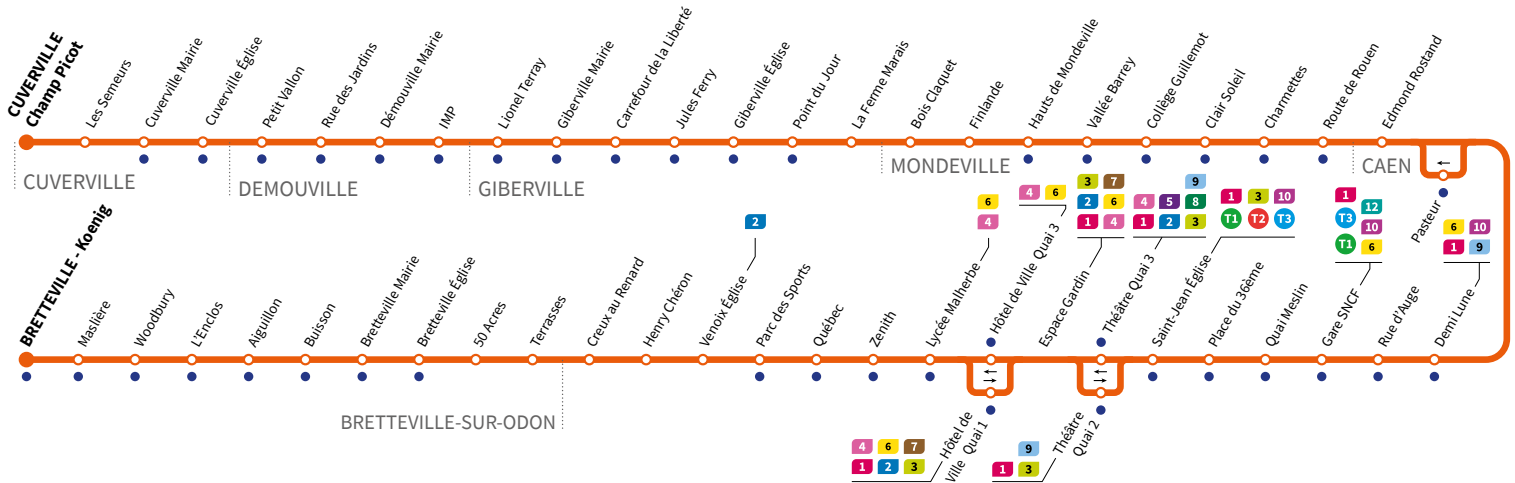

Horaires valables du lundi 30 août 2021 jusqu'au dimanche 26 juin 2022.*

Lundi à vendredi Direction → BRETTEVILLE - Koenig

Retrouvez les horaires en période de vacances scolaires p.7

Champ Picot	5.48	6.16	6.41	7.05	7.23	7.44	8.06	8.27	8.47	9.07	9.30	9.51	10.12	10.32	10.52	11.13	11.35	11.57	12.17	12.37
Cuverville Mairie	5.51	6.19	6.44	7.08	7.26	7.47	8.09	8.30	8.50	9.10	9.33	9.54	10.15	10.35	10.55	11.16	11.38	12.00	12.20	12.40
Démouville Mairie	5.55	6.23	6.48	7.12	7.31	7.52	8.14	8.34	8.54	9.14	9.37	9.58	10.19	10.39	10.59	11.20	11.42	12.04	12.24	12.44
Giberville Mairie	5.58	6.26	6.51	7.15	7.34	7.55	8.17	8.37	8.57	9.17	9.40	10.01	10.22	10.42	11.02	11.23	11.45	12.06	12.26	12.47
Collège Guillemot	6.08	6.36	7.03	7.28	7.47	8.08	8.30	8.50	9.09	9.29	9.50	10.11	10.32	10.52	11.12	11.33	11.55	12.16	12.36	12.57
Demi Lune	6.13	6.41	7.08	7.33	7.54	8.15	8.35	8.55	9.14	9.34	9.55	10.16	10.37	10.57	11.17	11.38	12.00	12.21	12.41	13.02
Gare SNCF	6.15	6.43	7.11	7.36	7.57	8.18	8.38	8.58	9.17	9.37	9.58	10.19	10.40	11.00	11.20	11.41	12.02	12.23	12.44	13.05
Théâtre Quai 3	6.20	6.50	7.20	7.46	8.07	8.28	8.48	9.08	9.27	9.47	10.08	10.29	10.50	11.10	11.30	11.51	12.12	12.33	12.54	13.15
Lycée Malherbe	6.24	6.54	7.25	7.51	8.13	8.34	8.54	9.14	9.32	9.52	10.13	10.34	10.55	11.15	11.35	11.56	12.18	12.39	13.00	13.21
Venoix Église	6.28	6.59	7.31	7.57	8.18	8.39	8.59	9.19	9.37	9.57	10.18	10.39	11.00	11.20	11.40	12.01	12.23	12.44	13.05	13.26
Bretteville Église	6.32	7.03	7.35	8.01	8.23	8.44	9.04	9.23	9.41	10.01	10.22	10.43	11.04	11.24	11.44	12.05	12.27	12.48	13.09	13.30
L'Enclos	6.36	7.07	7.39	8.05	8.28	8.49	9.09	9.27	9.45	10.05	10.26	10.47	11.08	11.28	11.48	12.09	12.31	12.52	13.13	13.34
Bretteville Koenig	6.43	7.14	7.46	8.12	8.35	8.56	9.16	9.34	9.52	10.12	10.33	10.54	11.15	11.35	11.55	12.16	12.38	12.59	13.20	13.41