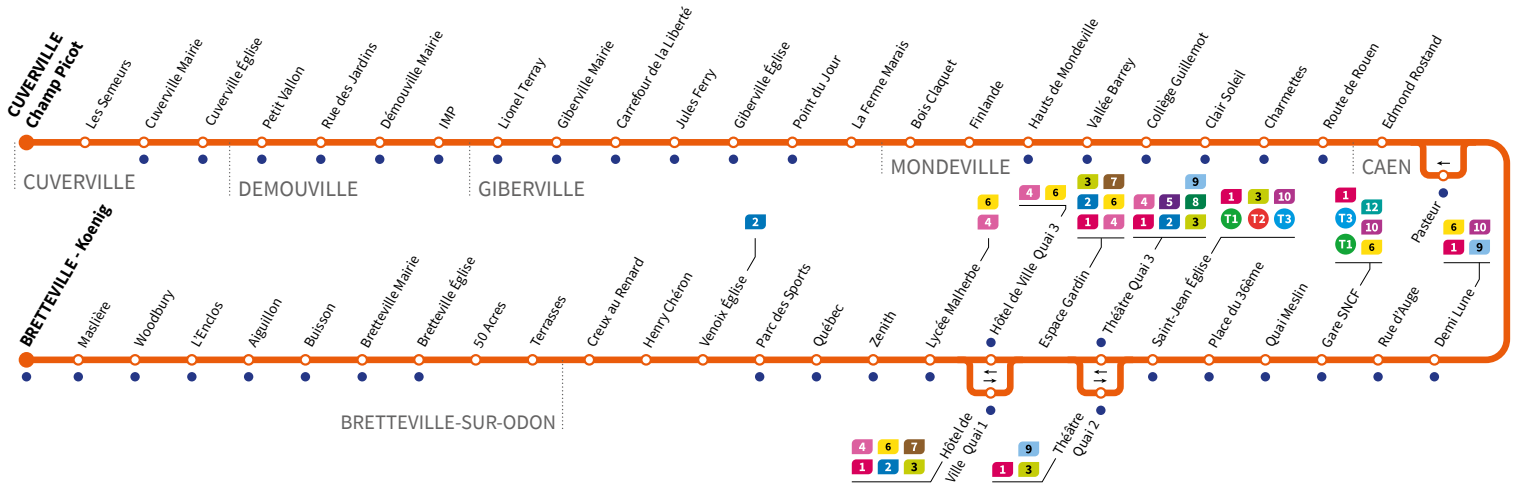

Horaires valables du lundi 30 août 2021 jusqu'au dimanche 26 juin 2022.*

VACANCES SCOLAIRES / Lundi à vendredi : Direction → CUVERVILLE - Champ Picot

Bretteville Koenig	5.52	6.18	6.49	7.19	7.51	8.22	8.55	9.25	9.56	10.26	10.56	11.26	11.56
L'Enclos	5.59	6.25	6.56	7.26	7.58	8.29	9.02	9.32	10.03	10.33	11.03	11.33	12.03
Bretteville Mairie	6.02	6.28	6.59	7.29	8.01	8.32	9.05	9.35	10.06	10.36	11.06	11.36	12.06
Venoix Église	6.07	6.33	7.05	7.35	8.07	8.38	9.11	9.41	10.12	10.42	11.12	11.42	12.12
Lycée Malherbe	6.12	6.38	7.12	7.42	8.15	8.46	9.18	9.47	10.18	10.48	11.18	11.48	12.18
Théâtre Quai 2	6.15	6.41	7.15	7.47	8.20	8.51	9.22	9.51	10.22	10.52	11.22	11.52	12.22
Gare SNCF	6.21	6.47	7.24	7.56	8.29	9.00	9.31	10.00	10.31	11.01	11.31	12.01	12.31
Demi Lune	6.23	6.49	7.26	7.59	8.32	9.03	9.34	10.03	10.33	11.03	11.34	12.04	12.34
Collège Guillemot	6.27	6.53	7.31	8.05	8.38	9.09	9.40	10.09	10.39	11.09	11.40	12.10	12.40
Giberville Mairie	6.36	7.02	7.42	8.15	8.48	9.19	9.50	10.19	10.49	11.19	11.50	12.21	12.51
Démouville Mairie	6.39	7.05	7.45	8.18	8.51	9.22	9.53	10.22	10.52	11.22	11.53	12.24	12.54
Cuverville Mairie	6.44	7.10	7.50	8.23	8.56	9.27	9.58	10.27	10.57	11.27	11.58	12.29	12.59
Champ Picot	6.46	7.12	7.52	8.25	8.58	9.29	10.00	10.29	10.59	11.29	12.00	12.31	13.01

HORAIRES VACANCES SCOLAIRES

Les lignes de bus circulent avec des horaires spécifiques pendant les vacances scolaires :

Toussaint : du 1er au 7 novembre 2021

Noël : du 20 décembre 2021 au 2 janvier 2022

Hiver : du 7 au 20 février 2022

Printemps : du 11 au 24 avril 2022

Aucun bus ne circule le 1er mai