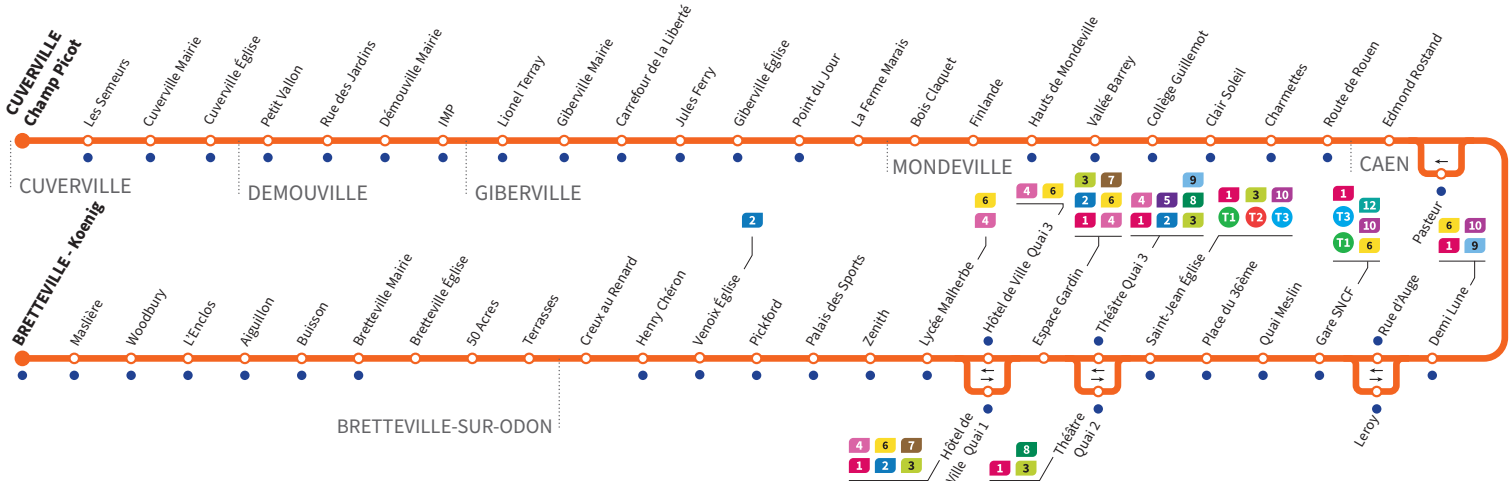

HORAIRES VACANCES SCOLAIRES

Les lignes de bus circulent avec des horaires spécifiques pendant les vacances scolaires :

Toussaint : du 30 octobre au 5 novembre 2023
Noël : du 25 décembre 2023 au 7 janvier 2024
Hiver : du 26 février au 10 mars 2024
Printemps : du 22 avril au 5 mai 2024
Ascension : du 8 mai au 12 mai 2024
Aucun bus ne circule le 1^{er} mai

*Sous réserve de modification. Horaires théoriques sous réserve des conditions de circulation.

Horaires valables du lundi 4 septembre 2023 jusqu'au dimanche 30 juin 2024*

VACANCES SCOLAIRES / Lundi à vendredi Direction → BRETTEVILLE - Koenig