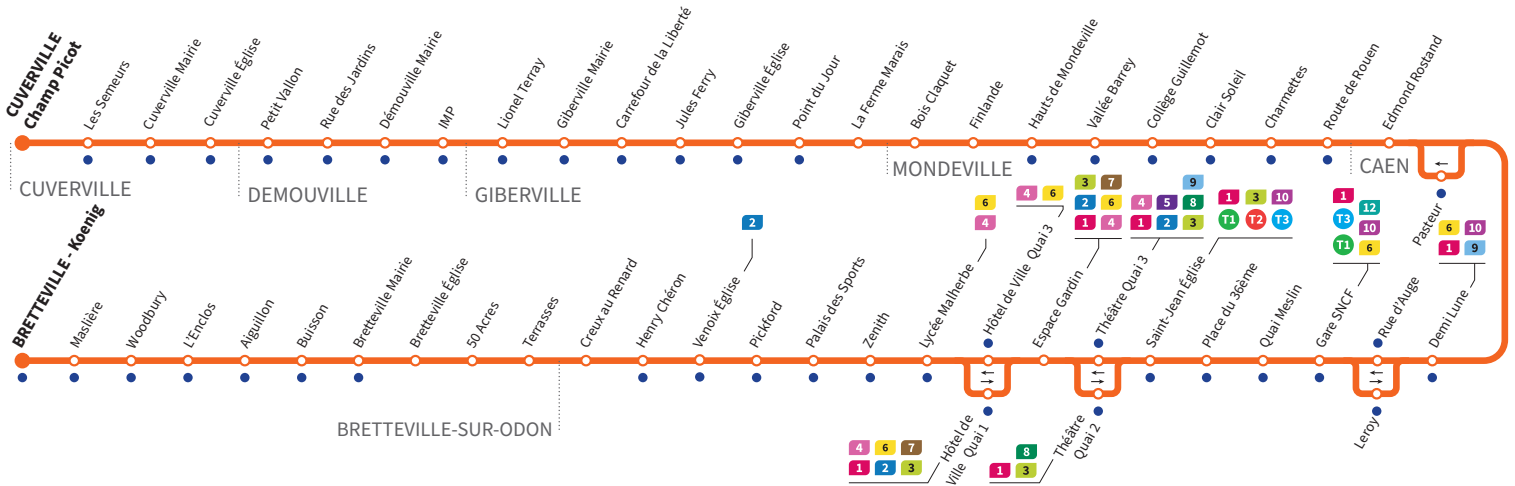

Horaires valables du lundi 4 septembre 2023 jusqu'au dimanche 30 juin 2024*

Lundi à vendredi Direction → **CUVERVILLE - Champ Picot** Retrouvez les horaires en période de vacances scolaires p.6

Bretteville Koenig	5.52	6.20	6.40	6.59		7.15	7.35	7.55	8.15	8.41	9.02	9.24	9.46	10.09	10.29	10.50	11.11	11.33	11.55	12.17	12.37	13.00
L'Enclos	5.59	6.27	6.47	7.06	7.21	7.22	7.42	8.02	8.23	8.48	9.09	9.31	9.53	10.16	10.36	10.57	11.18	11.40	12.02	12.24	12.44	13.07
Bretteville Mairie	6.02	6.30	6.50	7.09	7.25	7.26	7.46	8.06	8.27	8.51	9.12	9.34	9.56	10.19	10.39	11.00	11.21	11.43	12.05	12.27	12.47	13.10
Venoix Église	6.07	6.35	6.56	7.15	7.32	7.33	7.53	8.13	8.33	8.57	9.18	9.40	10.02	10.25	10.45	11.06	11.27	11.49	12.11	12.33	12.53	13.16
Palais des Sports	6.09	6.37	6.58	7.17	7.35	7.36	7.56	8.16	8.37	8.59	9.20	9.42	10.04	10.27	10.47	11.08	11.29	11.51	12.13	12.35	12.55	13.18
Lycée Malherbe	6.12	6.40	7.02	7.21	7.39	7.40	8.00	8.21	8.43	9.03	9.24	9.46	10.08	10.31	10.51	11.12	11.33	11.55	12.17	12.39	12.59	13.22
Théâtre Quai 2	6.15	6.43	7.05	7.24		7.45	8.05	8.26	8.48	9.07	9.28	9.50	10.12	10.35	10.55	11.16	11.37	11.59	12.21	12.43	13.03	13.26
Gare SNCF	6.21	6.49	7.14	7.33		7.54	8.15	8.36	8.57	9.16	9.37	9.59	10.21	10.44	11.04	11.25	11.46	12.08	12.30	12.52	13.12	13.35
Leroy	6.24	6.52	7.17	7.36		7.58	8.19	8.40	9.00	9.19	9.40	10.02	10.24	10.47	11.07	11.29	11.50	12.12	12.33	12.55	13.15	13.38
Collège Guillemot	6.31	6.59	7.25	7.44		8.07	8.28	8.49	9.09	9.28	9.49	10.11	10.33	10.55	11.15	11.38	11.59	12.21	12.42	13.03	13.23	13.47
Giberville Mairie	6.40	7.08	7.37	7.56		8.18	8.39	9.00	9.20	9.39	10.00	10.22	10.44	11.06	11.26	11.49	12.11	12.33	12.54	13.15	13.36	14.00
Démouville Mairie	6.43	7.11	7.40	7.59		8.21	8.42	9.03	9.23	9.42	10.03	10.25	10.47	11.09	11.29	11.52	12.14	12.36	12.57	13.18	13.39	14.03
Cuverville Mairie	6.48	7.16	7.45	8.04		8.26	8.47	9.08	9.28	9.47	10.08	10.30	10.52	11.14	11.34	11.57	12.19	12.41	13.02	13.23	13.44	14.08
Champ Picot	6.51	7.19	7.48	8.07		8.29	8.50	9.11	9.31	9.50	10.11	10.33	10.55	11.17	11.37	12.00	12.22	12.44	13.05	13.26	13.47	14.11