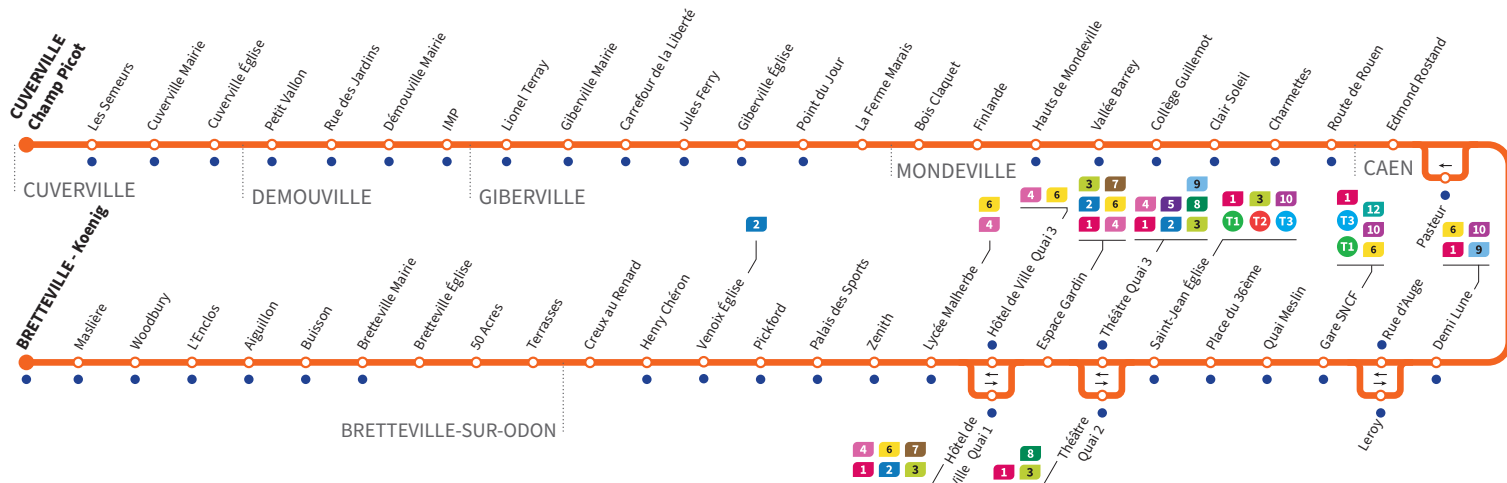

Horaires valables du lundi 4 septembre 2023 jusqu'au dimanche 30 juin 2024*

Lundi à vendredi Direction → BRETTEVILLE - Koenig

Retrouvez les horaires en période de vacances scolaires p.7

Champ Picot	5.36	6.03	6.25	6.40	6.58	7.15	7.34	7.57	8.18	8.41	9.03	9.25	9.45	10.06	10.28	10.50	11.12	11.32	11.55	12.17
Cuverville Mairie	5.39	6.06	6.28	6.43	7.01	7.18	7.37	8.00	8.21	8.44	9.06	9.28	9.48	10.09	10.31	10.53	11.15	11.35	11.58	12.20
Démouville Mairie	5.43	6.10	6.32	6.47	7.05	7.22	7.42	8.05	8.25	8.48	9.10	9.32	9.52	10.13	10.35	10.57	11.19	11.39	12.02	12.24
Giberville Mairie	5.46	6.13	6.35	6.50	7.08	7.25	7.45	8.08	8.28	8.51	9.13	9.35	9.55	10.16	10.38	11.00	11.22	11.42	12.05	12.26
Collège Guillemot	5.57	6.24	6.46	7.02	7.21	7.38	7.58	8.21	8.41	9.03	9.25	9.46	10.06	10.27	10.49	11.11	11.33	11.53	12.16	12.37
Rue d'Auge	6.04	6.31	6.53	7.11	7.30	7.49	8.09	8.30	8.50	9.12	9.34	9.54	10.14	10.35	10.57	11.19	11.41	12.00	12.23	12.45
Gare SNCF	6.06	6.33	6.55	7.13	7.32	7.51	8.11	8.32	8.52	9.14	9.36	9.56	10.16	10.37	10.59	11.21	11.43	12.02	12.25	12.47
Théâtre Quai 3	6.11	6.38	7.02	7.22	7.42	8.01	8.21	8.42	9.02	9.24	9.46	10.06	10.26	10.47	11.09	11.31	11.53	12.12	12.35	12.57
Lycée Malherbe	6.15	6.42	7.07	7.27	7.47	8.06	8.27	8.48	9.08	9.29	9.51	10.11	10.31	10.52	11.14	11.36	11.58	12.18	12.41	13.03
Palais des Sports	6.17	6.44	7.10	7.30	7.50	8.09	8.30	8.51	9.11	9.32	9.54	10.14	10.34	10.55	11.17	11.39	12.01	12.21	12.44	13.06
Venoix Église	6.19	6.46	7.13	7.33	7.53	8.11	8.32	8.53	9.13	9.34	9.56	10.16	10.36	10.57	11.19	11.41	12.03	12.23	12.46	13.08
Bretteville Église	6.23	6.50	7.17	7.37	7.57	8.16	8.37	8.58	9.17	9.38	10.00	10.20	10.40	11.01	11.23	11.45	12.07	12.27	12.50	13.12
L'Enclos	6.27	6.54	7.21	7.41	8.01	8.21	8.42	9.03	9.22	9.42	10.04	10.24	10.44	11.05	11.27	11.49	12.11	12.31	12.54	13.16
Bretteville Koenig	6.34	7.01	7.28	7.48	8.08	8.28	8.49	9.10	9.29	9.49	10.11	10.31	10.51	11.12	11.34	11.56	12.18	12.38	13.01	13.23