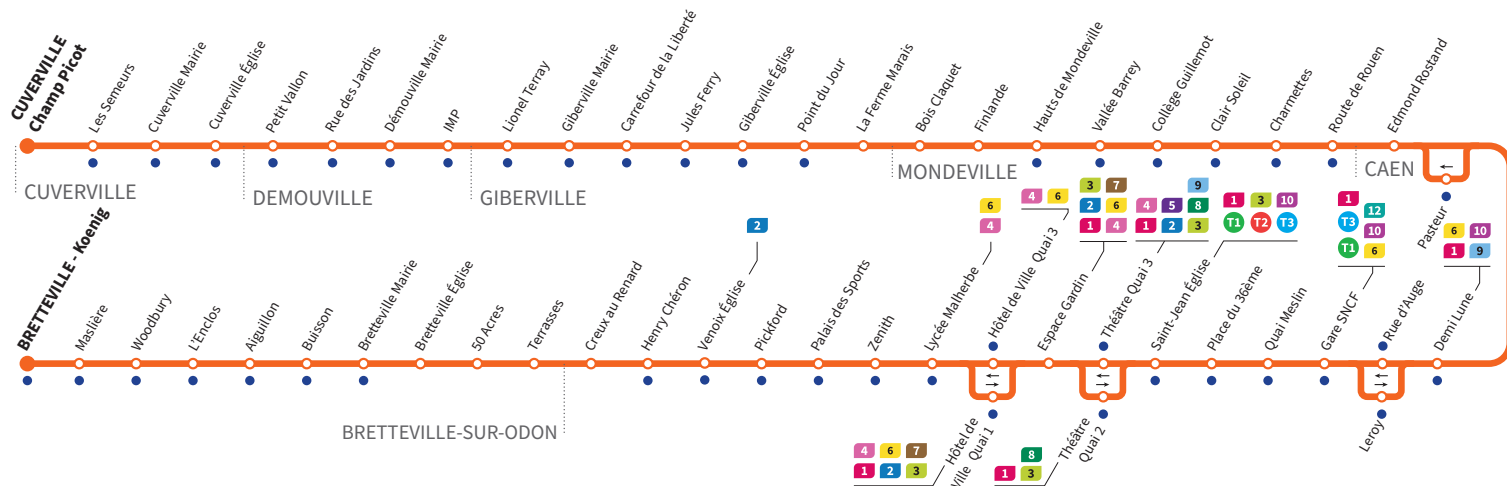

Horaires valables du lundi 4 septembre 2023 jusqu'au dimanche 30 juin 2024*

Dimanches et fêtes : Direction → CUVERVILLE - Champ Picot

Bretteville Koenig	8.19	9.26	10.32	11.42	12.53	14.00	15.09	16.16	17.28	18.39	19.50
L'Enclos	8.25	9.32	10.38	11.48	12.59	14.06	15.15	16.22	17.34	18.45	19.56
Bretteville Mairie	8.28	9.35	10.41	11.51	13.02	14.09	15.18	16.25	17.37	18.48	19.59
Venoix Église	8.32	9.40	10.46	11.56	13.07	14.14	15.23	16.30	17.42	18.53	20.04
Palais des Sports	8.34	9.42	10.48	11.58	13.09	14.16	15.25	16.32	17.44	18.55	20.06
Lycée Malherbe	8.37	9.45	10.52	12.02	13.12	14.19	15.29	16.36	17.48	18.59	20.09
Théâtre Quai 2	8.40	9.48	10.56	12.06	13.16	14.23	15.33	16.40	17.52	19.02	20.12
Gare SNCF	8.46	9.54	11.04	12.14	13.24	14.31	15.41	16.48	18.00	19.10	20.19
Leroy	8.49	9.57	11.07	12.17	13.27	14.34	15.44	16.51	18.03	19.13	20.22
Collège Guillemot	8.57	10.05	11.15	12.25	13.34	14.41	15.51	16.59	18.11	19.20	20.29
Giberville Mairie	9.07	10.15	11.25	12.35	13.44	14.51	16.01	17.09	18.21	19.30	20.39
Démouville Mairie	9.09	10.17	11.27	12.37	13.46	14.53	16.03	17.11	18.24	19.32	20.41
Cuverville Mairie	9.13	10.21	11.31	12.41	13.50	14.57	16.07	17.15	18.28	19.36	20.45

Dimanches et fêtes : Direction → BRETTEVILLE - Koenig

Champ Picot	8.13	9.23	10.31	11.41	12.51	14.00	15.07	16.16	17.25	18.38	19.46	20.54
Cuverville Mairie	8.16	9.26	10.33	11.44	12.53	14.03	15.10	16.19	17.28	18.40	19.48	20.56
Démouville Mairie	8.20	9.30	10.37	11.48	12.57	14.07	15.14	16.23	17.32	18.44	19.52	21.00
Giberville Mairie	8.23	9.33	10.40	11.51	13.00	14.10	15.17	16.26	17.35	18.47	19.55	21.02
Collège Guillemot	8.33	9.43	10.50	12.01	13.09	14.19	15.26	16.35	17.44	18.57	20.05	21.11
Rue d'Auge	8.41	9.51	10.58	12.09	13.17	14.27	15.34	16.43	17.52	19.06	20.14	21.20
Gare SNCF	8.43	9.53	11.00	12.11	13.19	14.29	15.36	16.45	17.54	19.08	20.16	21.22
Théâtre Quai 3	8.50	10.01	11.08	12.19	13.27	14.37	15.44	16.54	18.03	19.16	20.24	21.28
Lycée Malherbe	8.54	10.05	11.12	12.23	13.31	14.41	15.48	16.58	18.07	19.20	20.27	21.31
Palais des Sports	8.56	10.08	11.15	12.26	13.34	14.44	15.51	17.01	18.10	19.23	20.30	21.34
Venoix Église	8.58	10.10	11.17	12.28	13.36	14.46	15.53	17.03	18.12	19.25	20.32	21.36
Bretteville Église	9.02	10.14	11.21	12.32	13.40	14.50	15.57	17.08	18.17	19.29	20.36	21.40
L'Enclos	9.06	10.18	11.25	12.36	13.44	14.54	16.01	17.12	18.21	19.33	20.40	21.44
Bretteville Koenig	9.11	10.23	11.30	12.41	13.49	14.59	16.06	17.19	18.28	19.40	20.47	21.51

*Sous réserve de modification. Horaires théoriques sous réserve des conditions de circulation.